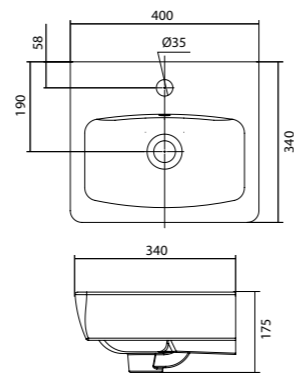

Умывальник Нео-40

1.WH30.2.183

Умывальник Нео-40

400x340x172