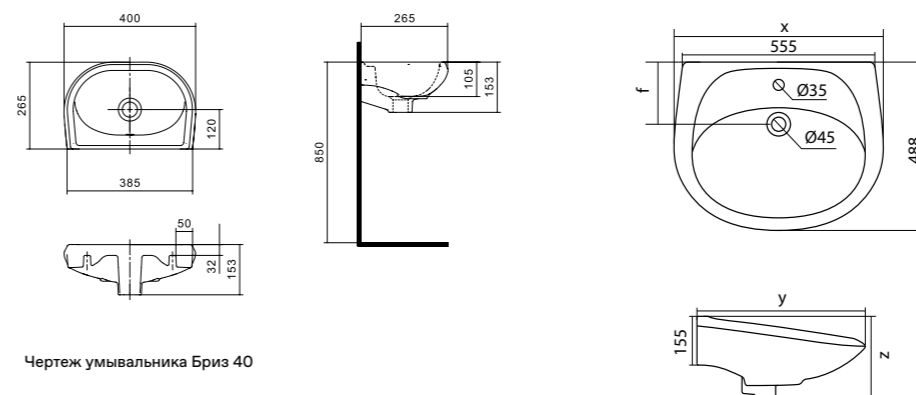

Чертеж умывальника Анимо 40

Чертеж умывальников Анимо 50, Анимо 55, Анимо 60

x	y	z	f
500	392	190	170
550	440	205	200
580	476	205	200

Умывальник Бриз

1.WH11.0.442	Умывальник Бриз-40	385x265x155	левое отверстие	
1.WH11.0.445	Умывальник Бриз-40	385x265x155	правое отверстие	
1.WH11.0.439	Умывальник Бриз-40	385x265x155	без отверстия	
1.WH11.0.451	Умывальник Бриз-50	500x355x169	с отверстием	1.WH11.0.595 Постамент БИЦ
1.WH11.0.448	Умывальник Бриз-50	500x355x169	без отверстия	1.WH11.0.595 Постамент БИЦ
1.WH11.0.460	Умывальник Бриз-55	552x451x198	с отверстием	1.WH11.0.595 Постамент БИЦ
1.WH11.0.457	Умывальник Бриз-55	552x451x198	без отверстия	1.WH11.0.595 Постамент БИЦ
1.WH11.0.466	Умывальник Бриз-60	595x488x212	с отверстием	1.WH11.0.595 Постамент БИЦ
1.WH11.0.463	Умывальник Бриз-60	595x488x212	без отверстия	1.WH11.0.595 Постамент БИЦ
1.WH11.0.595	Постамент БИЦ			