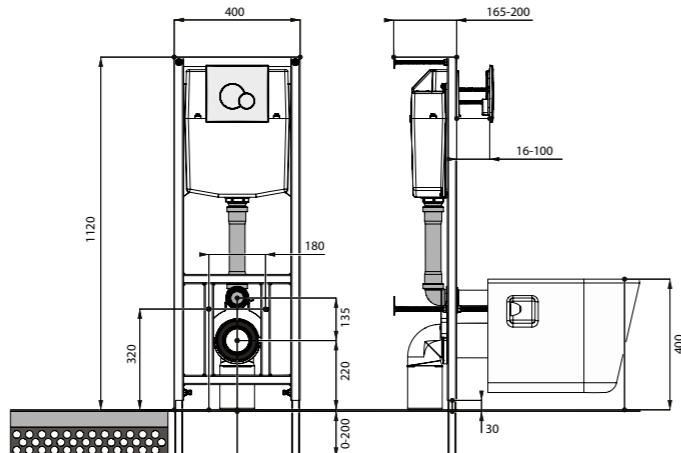

Нео

Артикул	Комплектация
1.WH30.2.463	Пэк Нео (подвесной унитаз с сиденьем, инсталляция, панель белого цвета)
	1.WH30.2.430 чаша унитаза подвесного Нео
	1.WH30.2.479 Сиденье Нео с функцией мягкого закрывания и быстрого снятия
	1.WH50.1.529 Инсталляция для унитаза Бореаль/Нео
1.WH50.1.543	Пэк Нео (подвесной унитаз с сиденьем, инсталляция, панель хром глянец)
	1.WH30.2.430 чаша унитаза подвесного Нео
	1.WH30.2.479 Сиденье Нео с функцией мягкого закрывания и быстрого снятия
	1.WH30.2.465 Инсталляция для унитаза Бореаль/Нео