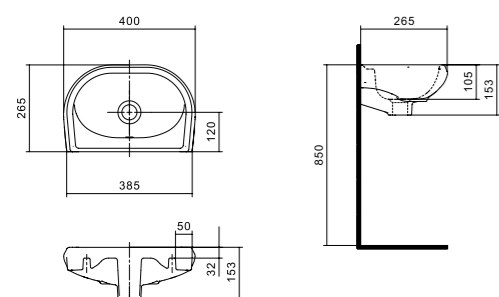

1.WH11.0.442	Умывальник Бриз-40	385x265x155	левое отверстие	
1.WH11.0.445	Умывальник Бриз-40	385x265x155	правое отверстие	
1.WH11.0.439	Умывальник Бриз-40	385x265x155	без отверстия	
1.WH11.0.451	Умывальник Бриз-50	500x355x169	с отверстием	1.WH11.0.595 Постамент БИЦ
1.WH11.0.448	Умывальник Бриз-50	500x355x169	без отверстия	1.WH11.0.595 Постамент БИЦ
1.WH11.0.460	Умывальник Бриз-55	552x451x198	с отверстием	1.WH11.0.595 Постамент БИЦ
1.WH11.0.457	Умывальник Бриз-55	552x451x198	без отверстия	1.WH11.0.595 Постамент БИЦ
1.WH11.0.466	Умывальник Бриз-60	595x488x212	с отверстием	1.WH11.0.595 Постамент БИЦ
1.WH11.0.463	Умывальник Бриз-60	595x488x212	без отверстия	1.WH11.0.595 Постамент БИЦ
1.WH11.0.595	Постамент БИЦ