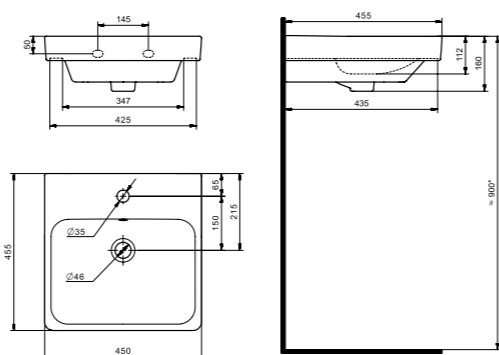

1.WH50.1.630

Умывальник Адриана-45

450x450x159