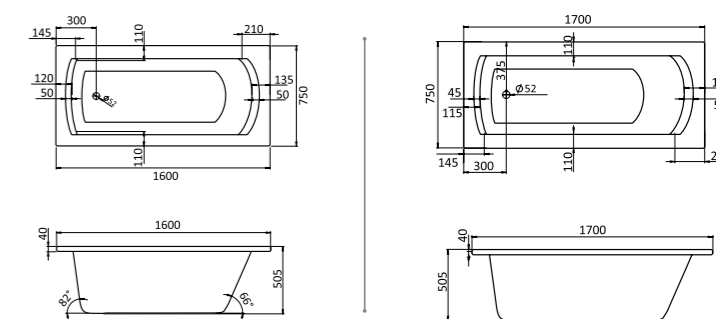

Прямоугольная ванна Монако XL 160x75 / 170x75

Артикул	Название	Глубина, см	Объем, литры	Комплектация
1.WH11.1.978	Монако XL 160x75	470	210	1.WH11.2.422 Монтажный комплект 1.WH50.1.567 Панель фронтальная 1.WH20.7.789 Панель боковая, левая 1.WH20.7.790 Панель боковая, правая
1.WH11.1.980	Монако XL 170x75	470	230	1.WH11.2.423 Монтажный комплект 1.WH50.1.568 Панель фронтальная 1.WH20.7.789 Панель боковая, левая 1.WH20.7.790 Панель бокова, правая

Прямоугольная ванна Тенерифе 150x70 / 160x70 / 170x70