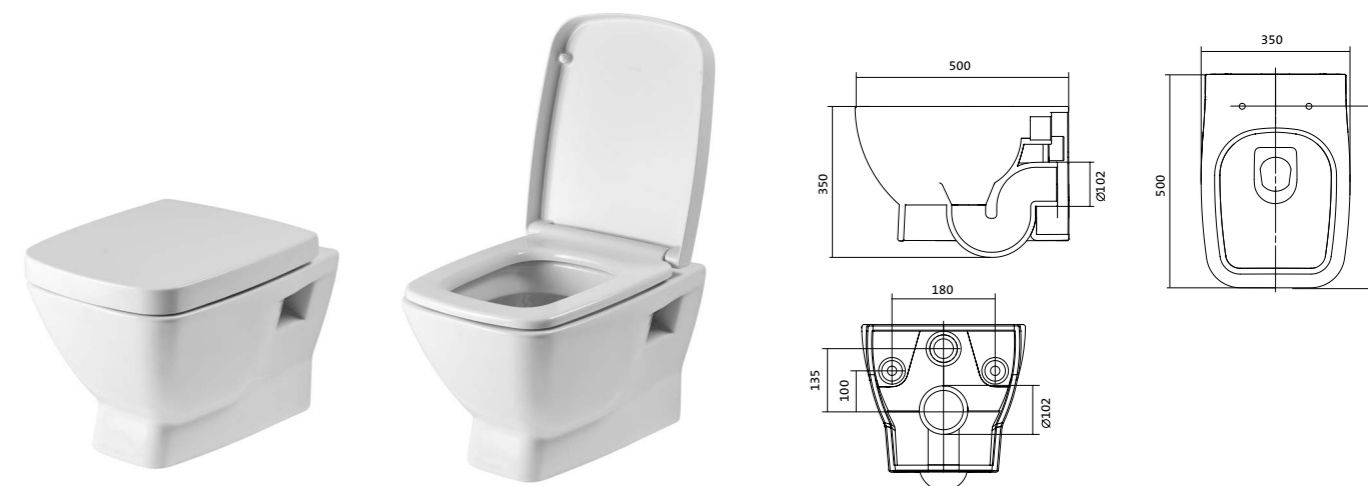

Унитаз подвесной Нео

габариты, мм

	длина	высота	ширина
Унитаз подвесной Нео	500	350	350

Артикул	Комплектация		
1.WH30.2.423	1.WH30.2.430	чаша унитаза подвесного Нео	1.WH30.2.479 дюропластовое сиденье с функцией мягкого закрывания и быстрого снятия
1.WH30.2.410	1.WH30.2.430	чаша унитаза подвесного Нео	1.WH30.2.480 дюропластовое сиденье с функцией быстрого снятия