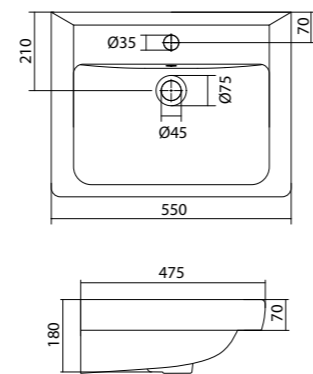

Умывальник Тигода 55

550x475x180

Умывальник Байкал-60

1.WH10.9.652

Умывальник Байкал-60

605x470x190

Умывальник Тигода-55

1.WH30.2.127