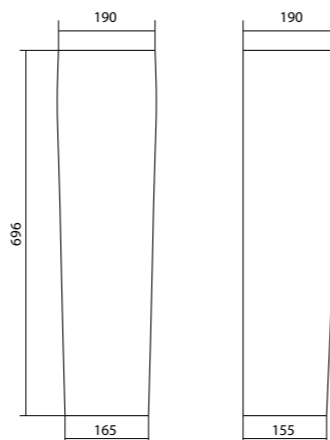

1.WH30.2.183	Умывальник Нео-40	400x340x172	с отверстием	
1.WH30.2.184	Умывальник Нео-50	500x430x172	с отверстием	1.WH30.2.182 Постамент Нео
1.WH30.2.185	Умывальник Нео-55	550x450x172	с отверстием	1.WH30.2.182 Постамент Нео
1.WH30.2.186	Умывальник Нео-60	600x450x172	с отверстием	1.WH30.2.182 Постамент Нео
1.WH30.2.182	Постамент Нео