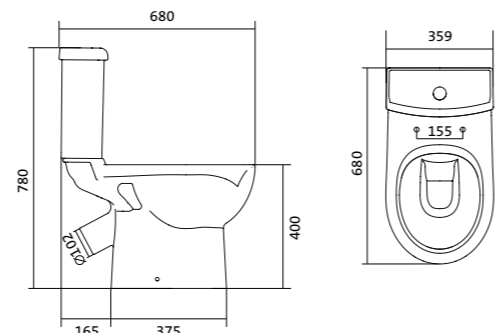

Унитаз-компакт Нео Лайт

габариты, мм тип монтажа

	длина	высота	ширина	
Унитаз-компакт Нео Лайт	646	791	363	открытый

Артикул	Комплектация
1.WH30.2.408	1.WH30.2.469 чаша унитаза Нео Лайт 1.WH30.2.189 бачок Нео 1.WH10.8.693 комплект крепления к полу
1.WH30.2.409	1.WH30.2.469 чаша унитаза Нео Лайт 1.WH30.2.189 бачок Нео 1.WH10.8.693 комплект крепления к полу
1.WH30.2.471	1.WH30.2.469 чаша унитаза Нео Лайт 1.WH30.2.189 бачок Нео 1.WH10.8.693 комплект крепления к полу
	1.WH30.2.299 двухрежимная арматура 1.WH30.2.467 дюропластовое сиденье с функцией быстрого снятия
	1.WH30.2.299 двухрежимная арматура 1.WH30.2.466 дюропластовое сиденье с функцией мягкого закрывания и быстрого снятия
	1.WH30.2.299 двухрежимная арматура 1.WH30.2.449 тонкое дюропластовое сиденье с функцией мягкого закрывания и быстрого снятия

Унитаз-компакт Юнион

	габариты, мм			тип монтажа
	длина	высота	ширина	
Унитаз-компакт Юнион	680	780	359	скрытый

Артикул	Комплектация		
1.WH30.2.420	1.WH30.2.425	чаша унитаза Юнион	1.WH30.2.486 двухрежимная арматура
	1.WH30.2.426	бачок Юнион	1.WH50.1.634 тонкое дюропластовое сиденье с функцией мягкого закрывания и быстрого снятия
	1.WH30.1.852	комплект крепления к полу	