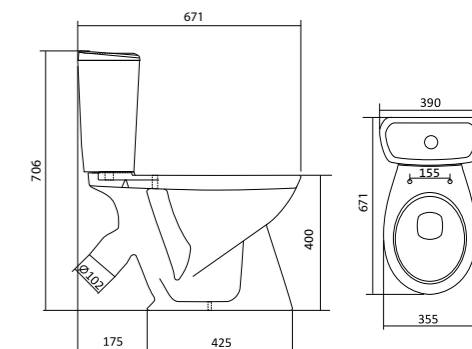

Унитаз-компакт Бриз

	габариты, мм			тип монтажа
	длина	высота	ширина	
Унитаз-компакт Бриз	671	706	390	открытый

Артикул	Комплектация		
1.WH20.2.569	1.WH11.0.384	чаша унитаза Бриз	1.WH10.6.823 однорежимная арматура
	1.WH11.0.639	бачок Бриз	1.WH30.1.947 полипропиленовое сиденье
	1.WH10.8.693	комплект крепления к полу	
1.WH30.2.138	1.WH11.0.384	чаша унитаза Бриз	1.WH30.2.105 двухрежимная арматура
	1.WH11.0.639	бачок Бриз	1.WH10.6.901 дюропластовое сиденье
	1.WH10.8.693	комплект крепления к полу