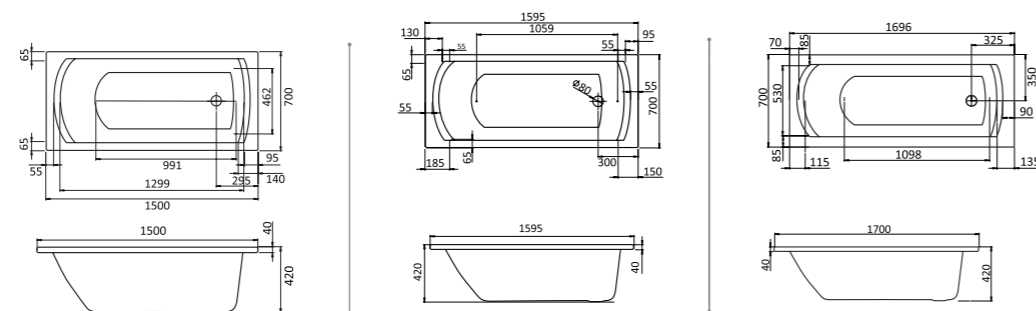

Артикул	Название	Глубина, см	Объем, литры	Комплектация
1.WH11.1.976	Монако 150x70	420	180	1.WH11.2.424 Монтажный комплект 1.WH30.2.498 Панель фронтальная 1.WH20.7.787 Панель боковая, левая 1.WH20.7.788 Панель боковая, правая
1.WH11.1.977	Монако 160x70	420	190	1.WH11.2.425 Монтажный комплект 1.WH30.2.495 Панель фронтальная 1.WH20.7.787 Панель боковая 1.WH20.7.788 Панель боковая
1.WH11.1.979	Монако 170x70	420	200	1.WH11.2.421 Монтажный комплект 1.WH30.2.489 Панель фронтальная 1.WH20.7.787 Панель боковая 1.WH20.7.788 Панель боковая