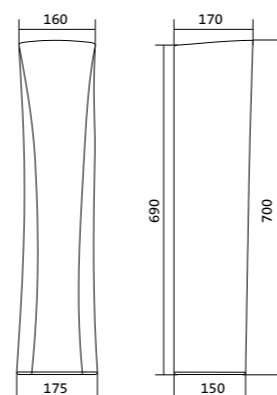

Чертеж умывальника Бриз 40

x	y	z	f
500	360	170	148
552	451	198	165
595	488	212	212