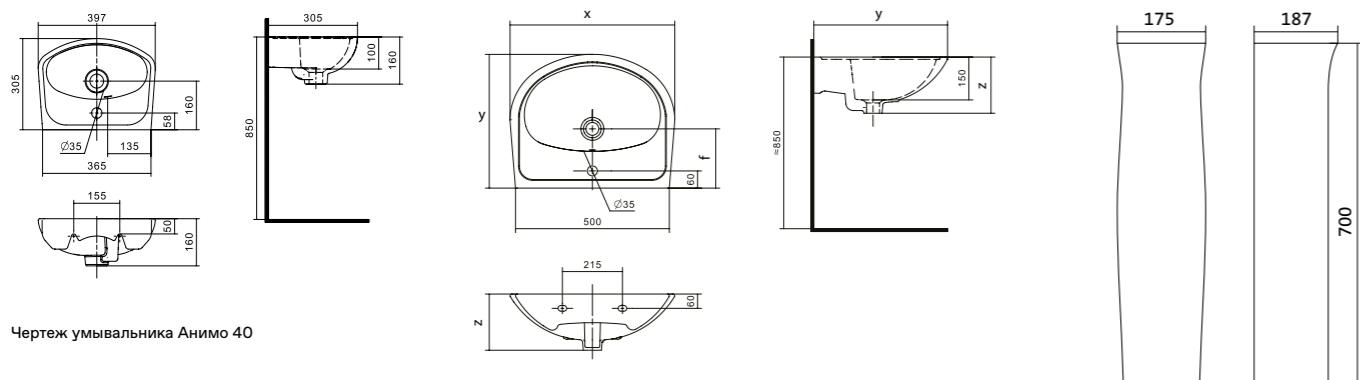

Чертеж умывальника Анимо 40

Чертеж умывальников Анимо 50, Анимо 55, Анимо 60

x	y	z	f
500	392	190	170
550	440	205	200
580	476	205	200