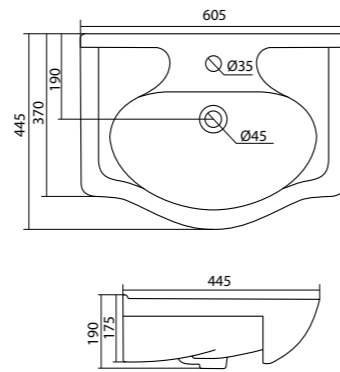

Умывальник Селигер-60