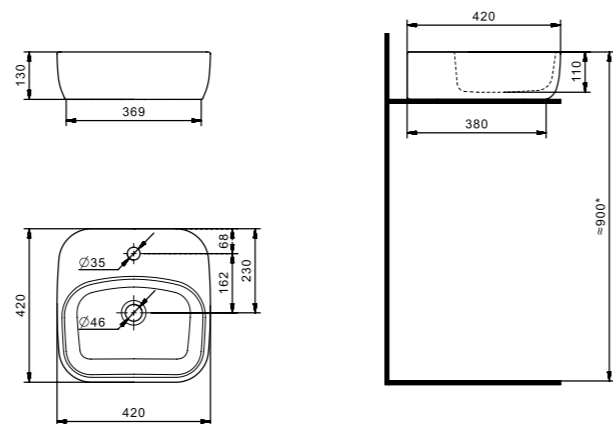

Умывальник Одри 420x420

1.WH50.1.709 Умывальник Одри-42 420x420x130