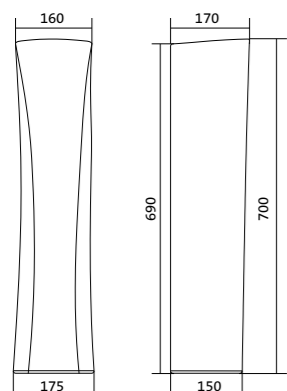

x	y	z	f
500	360	170	148
552	451	198	165
595	488	212	212

Чертеж умывальника Бриз 40