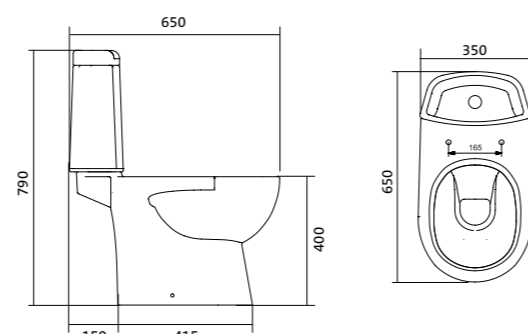

Унитаз-компакт Остин

	габариты, мм			тип монтажа
	длина	высота	ширина	
Унитаз-компакт Остин	650	790	350	скрытый

Артикул	Комплектация		
1.WH30.2.419	1.WH30.2.427	чаша унитаза Остин	1.WH30.2.486 двухрежимная арматура
	1.WH30.2.428	бачок Остин	1.WH30.2.485 тонкое дюропластовое сиденье с функцией мягкого закрывания и быстрого снятия
	1.WH30.1.852	комплект крепления к полу