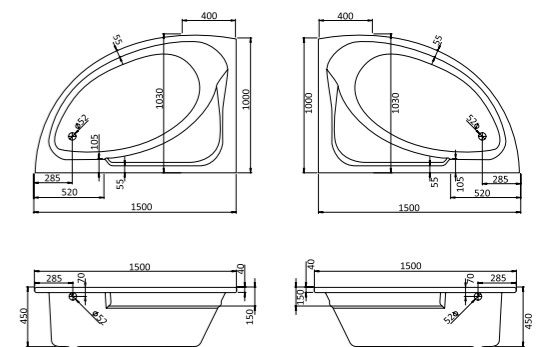

Артикул	Название	Глубина, см	Объем, литры	Комплектация
1.WH11.2.033	Гоа 150x100 левосторонняя	450	240	1.WH11.2.428 Монтажный комплект 1.WH50.1.651 Фронтальная панель
1.WH11.2.032	Гоа 150x100 правосторонняя	450	240	1.WH11.2.428 Монтажный комплект 1.WH50.1.652 Фронтальная панель