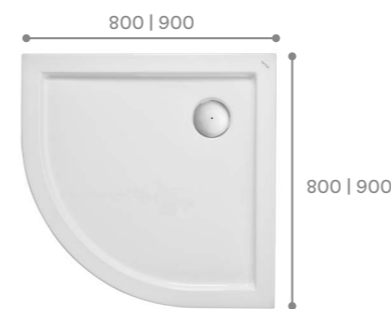

Надежность и лаконичность

Душевые поддоны - новая товарная категория в ассортименте Santek, которая за короткое время успела завоевать популярность потребителей. Лаконичные современные формы, продуманная высота и функциональность отвечают запросам современного жилья. Мы планируем расширять ассортимент поддонов и предлагать потребителям больше умных и функциональных решения для ванных комнат.

ПАЛЕРМО