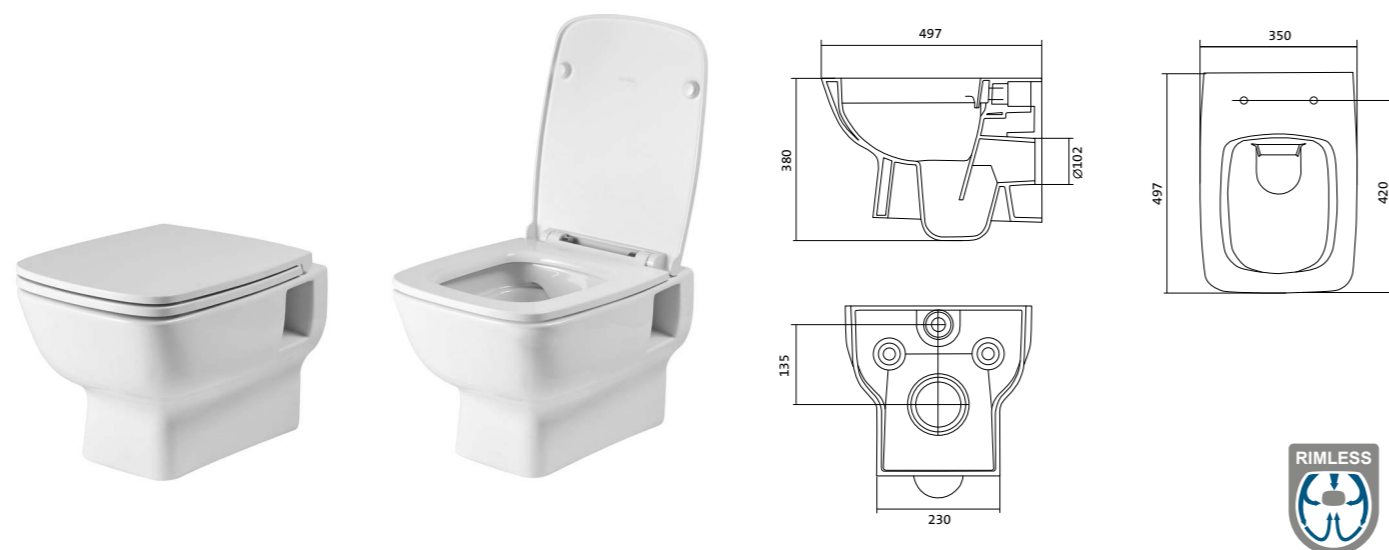

Унитаз подвесной безободковый Neо rimless

габариты, мм

длина   высота   ширина

Унитаз подвесной безободковый Neо rimless	497	380	350

Артикул	Комплектация		
1.WH.30.2.411	1.WH30.2.429	чаша унитаза подвесного безободкового Neо rimless	1.WH30.2.450 дюропластовое сиденье с функцией мягкого закрывания и быстрого снятия