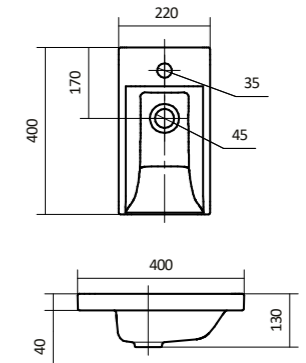

400x340x172

Умывальник Адриана-45

НОВИНКА

1.WH50.1.630

Умывальник Адриана-45

450x450x159

Умывальник Миранда-40

1.WH30.2.500