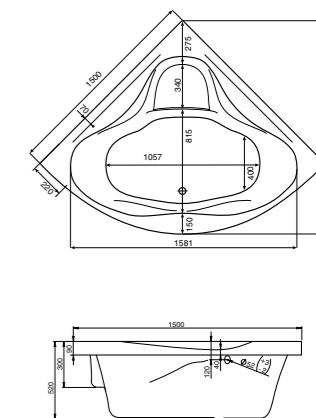

Прямоугольная ванна Сан-Паулу 150x150

Артикул	Название	Глубина, см	Объем, литры	Комплектация
1.WH30.2.399	Сан-Паулу 150x150	520	390	1.WH30.2.400 Монтажный комплект 1.WH30.2.401 Фронтальная панель