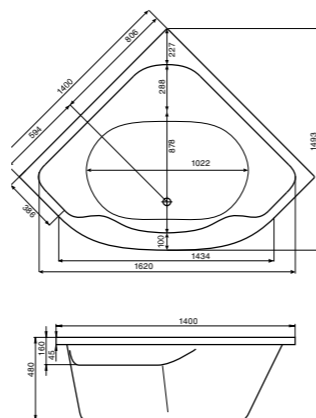

Прямоугольная ванна Мелвилл 140x140

Артикул	Название	Глубина, см	Объем, литры	Комплектация
1.WH30.2.402	Мелвилл 140x140	480	350	1.WH30.2.403 Монтажный комплект 1.WH30.2.404 Фронтальная панель