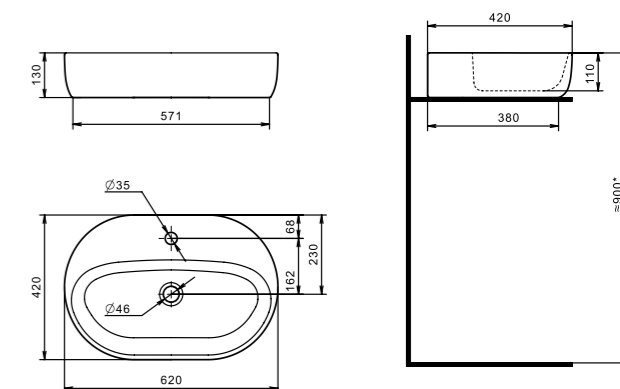

Умывальник Одри 620x420

1.WH50.1.710 Умывальник Одри-62 620x420x130