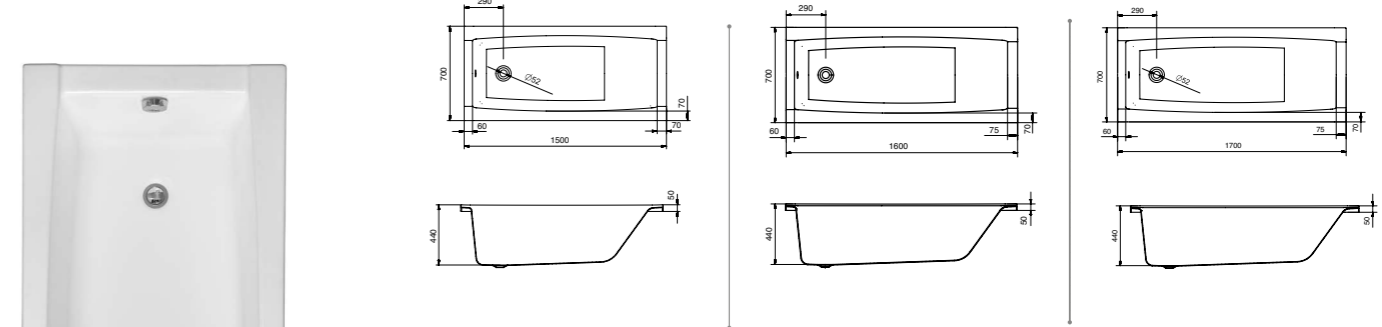

Прямоугольная ванна Санторини 150x70 / 160x70 / 170x70

Артикул	Название	Глубина, см	Объем, литры	Комплектация
1.WH30.2.497	Санторини 150x70	440	180	1.WH30.2.499 Монтажный комплект 1.WH30.2.498 Фронтальная панель 1.WH30.2.490 Боковая панель, левая 1.WH30.2.491 Боковая панель, правая
11.WH30.2.494	Санторини 160x70	440	200	1.WH30.2.496 Монтажный комплект 1.WH30.2.495 Фронтальная панель 1.WH30.2.490 Боковая панель, левая 1.WH30.2.491 Боковая панель, правая
1.WH30.2.487	Санторини 170x70	440	220	1.WH30.2.488 Монтажный комплект 1.WH30.2.489 Фронтальная панель 1.WH30.2.49 Боковая панель левая 1.WH30.2.491 Боковая панель правая