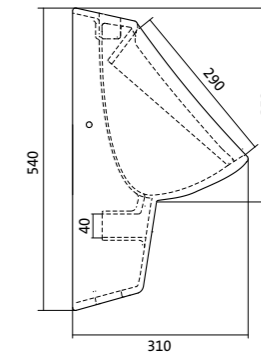

Писсуар Гала

габариты, мм

	длина	высота	ширина
Писсуар Гала	318	540	275