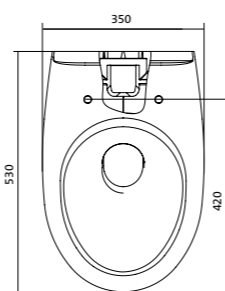

Унитаз подвесной Бореаль

габариты, мм

длина	высота	ширина	
Унитаз подвесной Бореаль	530	360	350

Артикул	Комплектация
1.WN30.1.977	1.WN30.2.253 чаша унитаза подвесного Бореаль 1.WN50.1.546 дюропластовое сиденье
1.WN30.2.205	1.WN30.2.253 чаша унитаза подвесного Бореаль 1.WN30.2.050 дюропластовое сиденье с функцией мягкого закрывания и быстрого снятия