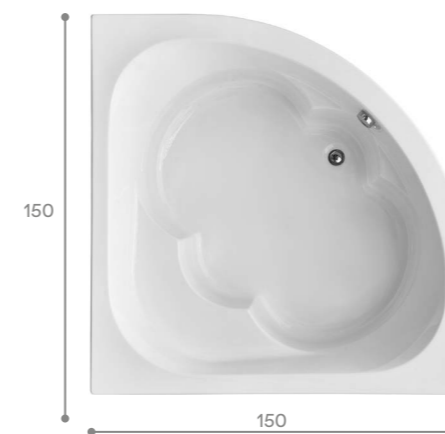

Индивидуальность

Угловая ванна поможет придать вашей ванной комнате индивидуальность. Симметричные модели подойдут для просторных помещений. Такие размеры позволяют чувствовать себя очень комфортно, даже если вы принимаете ее вдвоем. Элегантность и эргономичность ванн Santek позволяют говорить о процессе принятия ванны, как об истинном удовольствии, доступном широкому кругу потребителей.

КАННЫ

Симметричные ванны