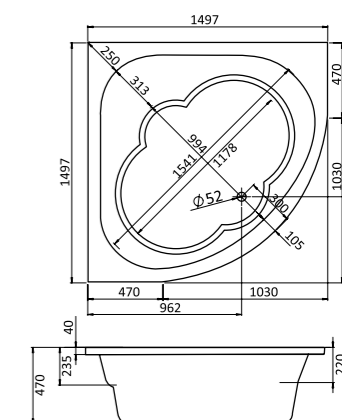

Прямоугольная ванна Канны 150x150

Артикул	Название	Глубина, см	Объем, литры	Комплектация
1.WH11.1.983	Канны 150x150	470	360	1.WH11.2.432 Монтажный комплект 1.WH11.2.083 Фронтальная панель