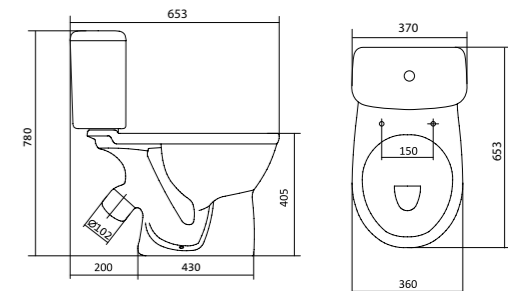

Унитаз-компакт Бореаль

	габариты, мм			тип монтажа
	длина	высота	ширина	
Унитаз-компакт Бореаль с диагональным выпуском "Антивсплеск"	653	780	370	открытый