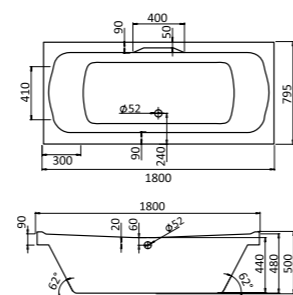

Прямоугольная ванна Корсика 180x80