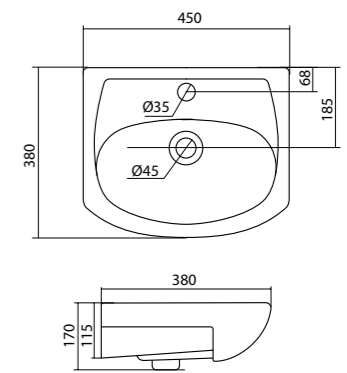

Умывальник Азов-45

1.WH11.2.449

Умывальник Азов-45

450x380x170