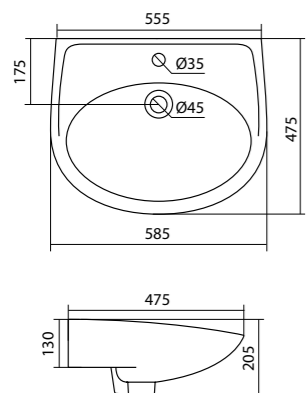

Умывальник Бореаль

1.WH11.0.484	Умывальник Бореаль-60	585x475x205	с отверстием	1.WH11.0.591 Постамент БСК
1.WH11.0.481	Умывальник Бореаль-60	585x475x205	без отверстия	1.WH11.0.591 Постамент БСК
1.WH11.0.591	Постамент БСК			

Унитаз-компакт Бореаль

	габариты, мм			тип монтажа
	длина	высота	ширина	
Унитаз-компакт Бореаль с диагональным выпуском "Антивсплеск"	653	780	370	открытый

Артикул	Комплектация	
1.WH30.1.704	1.WH11.1.553 чаша унитаза Бореаль антивсплеск	1.WH50.1.570 однорежимная арматура
	1.WH11.0.642 бачок Бореаль	1.WH30.1.949 полипропиленовое сиденье
	1.WH10.8.693 комплект крепления к полу	
1.WH30.2.143	1.WH11.1.553 чаша унитаза Бореаль антивсплеск	1.WH50.1.537 двухрежимная арматура
	1.WH11.0.642 бачок Бореаль	1.WH10.6.915 дюропластовое сиденье
	1.WH10.8.693 комплект крепления к полу	
1.WH30.2.146	1.WH11.1.553 чаша унитаза Бореаль антивсплеск	1.WH50.1.537 двухрежимная арматура
	1.WH11.0.642 бачок Бореаль	1.WH30.2.050 дюропластовое сиденье, с функцией мягкого закрывания и быстрого снятия
	1.WH10.8.693 комплект крепления к полу