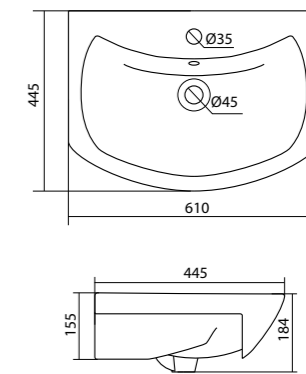

Умывальник Балтика-60

1.WH11.0.246

Умывальник Балтика-60

610x445x184