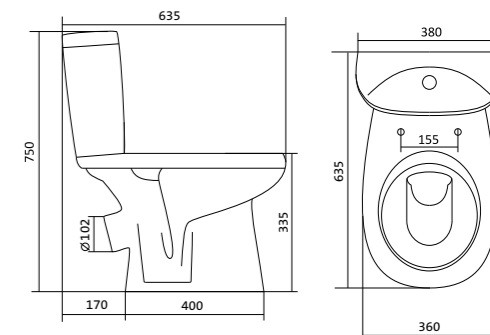

Коллекция АНИМО

Умывальник Анимо

1.WH11.0.490	Умывальник Анимо-40	395x310x155	с отверстием	
1.WH11.0.487	Умывальник Анимо-40	395x310x155	без отверстия	
1.WH11.0.496	Умывальник Анимо-50	500x392x190	с отверстием	1.WH11.0.587 Постамент Анимо
1.WH11.0.493	Умывальник Анимо-50	500x392x190	без отверстия	1.WH11.0.587 Постамент Анимо
1.WH11.0.502	Умывальник Анимо-55	550x440x205	с отверстием	1.WH11.0.587 Постамент Анимо
1.WH11.0.499	Умывальник Анимо-55	550x440x205	без отверстия	1.WH11.0.587 Постамент Анимо
1.WH11.0.508	Умывальник Анимо-60	580x476x202	с отверстием	1.WH11.0.587 Постамент Анимо
1.WH11.0.505	Умывальник Анимо-60	580x476x202	без отверстия	1.WH11.0.587 Постамент Анимо
1.WH11.0.587	Постамент Анимо			

Чертеж умывальника Анимо 40

Чертеж умывальников Анимо 50, Анимо 55, Анимо 60

x	y	z	f
500	392	190	170
550	440	205	200
580	476	205	200

Унитаз-компакт Анимо

	габариты, мм			тип монтажа
	длина	высота	ширина	
Унитаз-компакт Анимо с диагональным выпуском	635	750	380	открытый