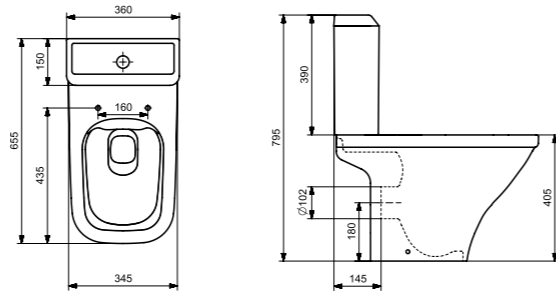

Унитаз-компакт безободковый Лайн rimless

	габариты, мм			тип монтажа
	длина	высота	ширина	
Унитаз-компакт безободковый Лайн rimless	650			скрытый

Артикул	Комплектация
1.WH50.1.573	1.WH50.1.579 чаша безободкового унитаза Лайн rimless 1.WH50.1.580 бачок Лайн 1.WH30.1.852 комплект крепления к полу
	1.WH50.1.607 двухрежимная арматура 1.WH50.1.622 тонкое дюропластовое сиденье с функцией мягкого закрывания и быстрого снятия