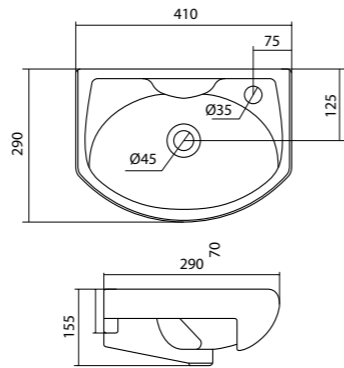

Умывальник Азов-40

1.WH11.0.254

Умывальник Азов-40

410x290x155