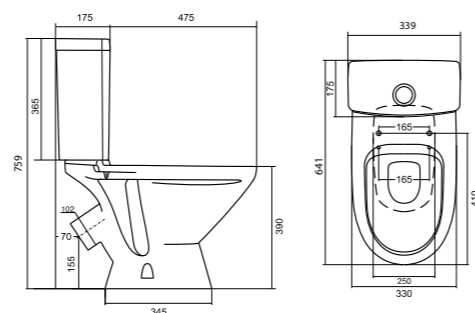

Унитаз-компакт Алькор

	габариты, мм			тип монтажа
	длина	высота	ширина	
Унитаз-компакт Алькор "Антивсплеск"	660	758	355	открытый

Артикул	Комплектация		
1.WH30.2.140	1.WH30.1.859	чаша унитаза Алькор	1.WH30.2.109 двухрежимная арматура
	1.WH30.1.860	бачок унитаза Алькор	1.WH30.1.806 дюропластовое сиденье
	1.WH10.8.693	комплект крепления к полу	
1.WH30.2.196	1.WH30.1.859	чаша унитаза Алькор	1.WH30.2.109 двухрежимная арматура
	1.WH30.1.860	бачок унитаза Алькор	1.WH30.2.198 полипропиленовое сиденье
	1.WH10.8.693	комплект крепления к полу	

Унитаз-компакт Лига

	габариты, мм			тип монтажа
	длина	высота	ширина	
Унитаз-компакт Лига	641	759	339	открытый

Артикул	Комплектация		
1.WH30.2.141	1.WH30.1.855	чаша Лига	1.WH30.2.104 двухрежимная арматура
	1.WH30.1.856	бачок Лига	1.WH10.6.906 дюропластовое сиденье
	1.WH10.8.693	комплект крепления к полу	
1.WH30.2.197	1.WH30.1.855	чаша Лига	1.WH30.2.104 двухрежимная арматура
	1.WH30.1.856	бачок Лига	1.WH30.2.199 полипропиленовое сиденье
	1.WH10.8.693	комплект крепления к полу	