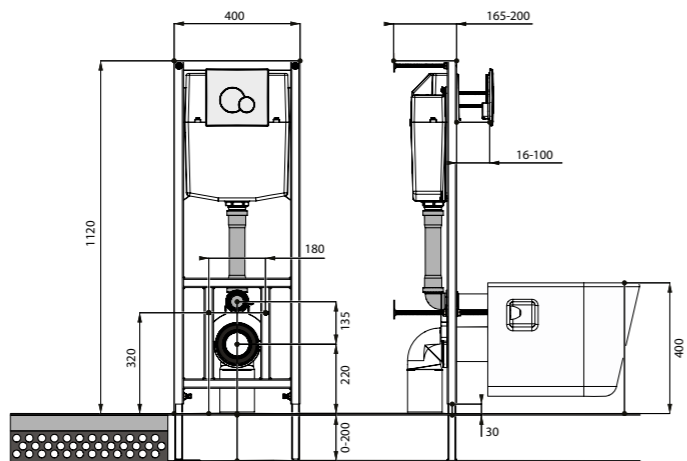

Лайн rimless

Артикул	Комплектация
1.WH50.1.729	Пэк Лайн rimless
	1.WH30.2.465 Инсталляция для унитаза Бореаль/Нео
	1.WH50.1.608 Чаша унитаза подвесного Лайн римлесс
	1.WH50.1.575 Тонкое сиденье Лайн с функцией мягкого закрывания и быстрого снятия