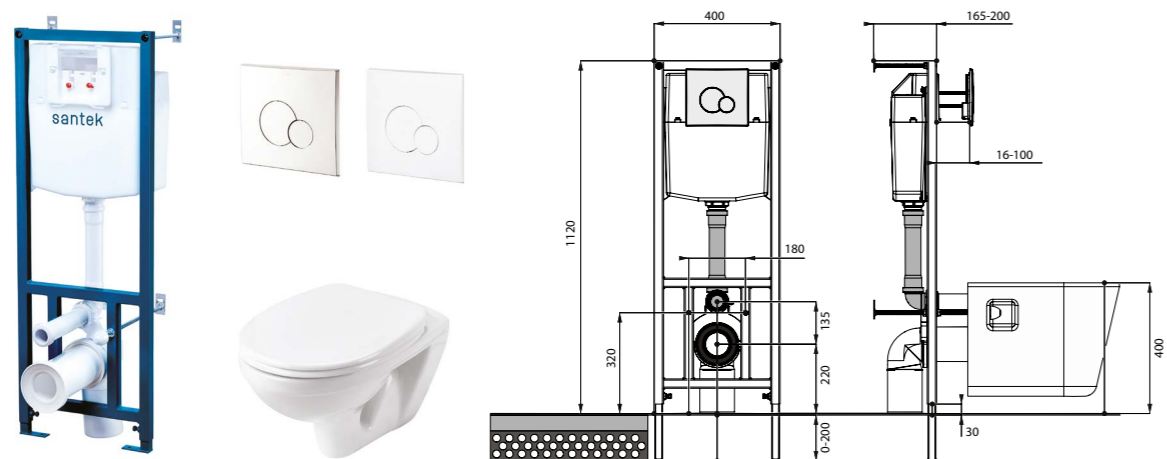

Готовое решение Бореаль

Артикул	Комплектация	Комплектация	
1.WH30.2.464	Пэк Бореаль (подвесной унитаз с сиденьем, инсталляция, панель белого цвета)	1.WH30.2.253	чаша унитаза подвесного Бореаль
		1.WH30.2.050	Сиденье Бореаль с функцией мягкого закрывания и быстрого снятия
		1.WH50.1.529	Инсталляция для унитаза Бореаль/Нео
1.WH50.1.544	Пэк Бореаль (подвесной унитаз с сиденьем, инсталляция, панель хром глянец)	1.WH30.2.253	чаша унитаза подвесного Бореаль
		1.WH30.2.050	Сиденье Бореаль с функцией мягкого закрывания и быстрого снятия
		1.WH30.2.465	Инсталляция для унитаза Бореаль/Нео