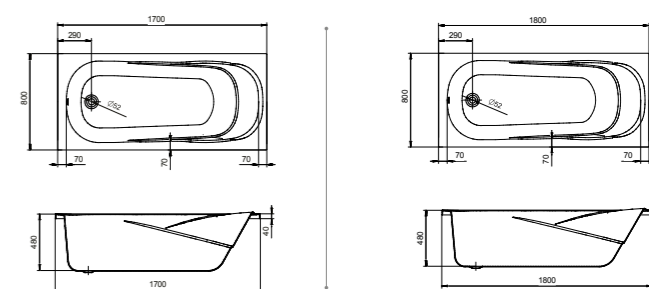

Прямоугольная ванна Касабланка XL 170x80 / 180x80

Артикул	Название	Глубина, см	Объем, литры	Комплектация
1.WH30.2.441	Касабланка XL 170x80	480	290	1.WH30.2.442 Монтажный комплект 1.WH30.2.443 Фронтальная панель 1.WH30.2.444 Боковая панель левая 1.WH30.2.445 Боковая панель правая
1.WH30.2.482	Касабланка XL 180x80	480	300	1.WH30.2.483 Монтажный комплект 1.WH30.2.484 Фронтальная панель 1.WH30.2.444 Боковая панель левая 1.WH30.2.445 Боковая панель правая