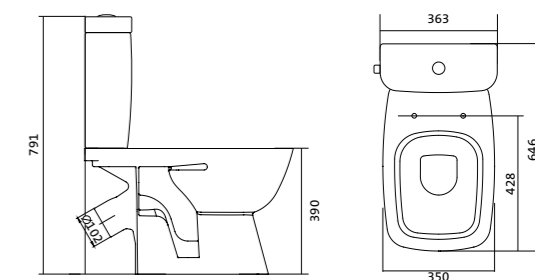

Артикул	Комплектация
1.WH30.2.408	1.WH30.2.469 чаша унитаза Нео Лайт 1.WH30.2.189 бачок Нео 1.WH10.8.693 комплект крепления к полу
1.WH30.2.409	1.WH30.2.469 чаша унитаза Нео Лайт 1.WH30.2.189 бачок Нео 1.WH10.8.693 комплект крепления к полу
1.WH30.2.471	1.WH30.2.469 чаша унитаза Нео Лайт 1.WH30.2.189 бачок Нео 1.WH10.8.693 комплект крепления к полу
	1.WH30.2.299 двухрежимная арматура 1.WH30.2.467 дюропластовое сиденье с функцией быстрого снятия 1.WH30.2.299 двухрежимная арматура 1.WH30.2.466 дюропластовое сиденье с функцией мягкого закрывания и быстрого снятия 1.WH30.2.299 двухрежимная арматура 1.WH30.2.449 тонкое дюропластовое сиденье с функцией мягкого закрывания и быстрого снятия