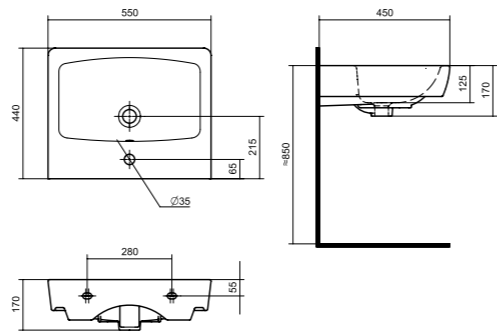

1.WH50.1.620 Умывальник Адриана-55 550x450x170

Умывальник Балтика-55

1.WH50.1.702 Умывальник Балтика-55 550x430x185

Умывальник Линда-55

1.WH11.0.156 Умывальник Линда-55 560x430x175

Умывальник Нео-55

1.WH30.2.185