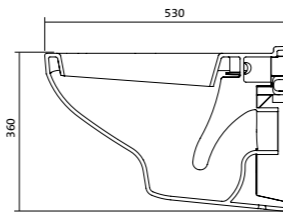

Унитаз подвесной Бореаль

габариты, мм

длина	высота	ширина	
Унитаз подвесной Бореаль	530	360	350

Артикул	Комплектация
1.WN30.1.977	1.WN30.2.253 чаша унитаза подвесного Бореаль 1.WN50.1.546 дюропластовое сиденье
1.WN30.2.205	1.WN30.2.253 чаша унитаза подвесного Бореаль 1.WN30.2.050 дюропластовое сиденье с функцией мягкого закрывания и быстрого снятия