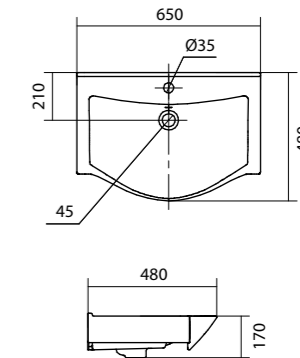

Умывальник Миранда-60

600x435x190

Умывальник Эллада-60

1.WH11.0.198 Умывальник Эллада-60 600x435x190

Умывальник Беверли-65

1.WH30.2.501 Умывальник Беверли-65 650x480x170

Умывальник Балтика-65

1.WH20.7.775 Умывальник Балтика-65 650x426x194