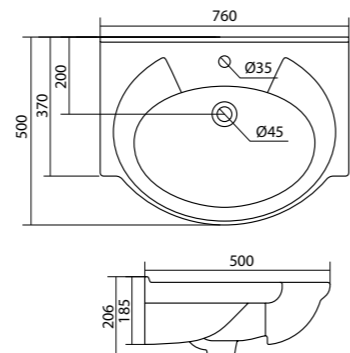

Умывальник Тигода-70

1.WH30.2.083 Умывальник Тигода 70 700x480x190

Умывальник Элина-75

1.WH50.1.619 Умывальник Элина-75 750x470x172

Умывальник Байкал-75

1.WH11.0.259 Умывальник Байкал-75 760x500x206

Умывальник Балтика-80