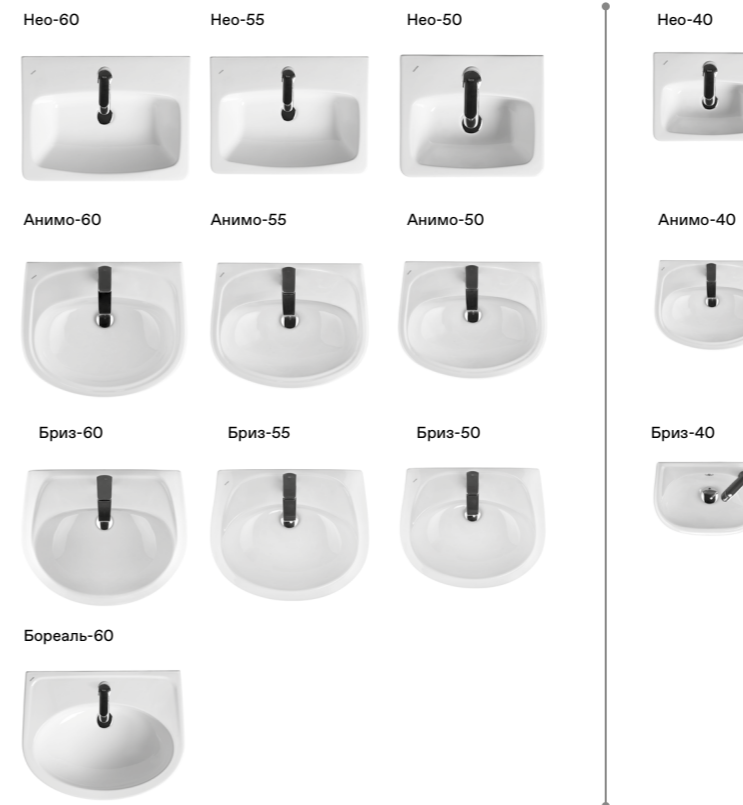

Умывальники с постаментами

Комфорт и эстетика

Если габариты помещения не позволяют установить мебельную тумбу под умывальник, то скрыть коммуникации позволит раковина с постаментом. Постамент выполняет не только функцию опоры, но и является декоративным элементом в интерьере. Мы предлагаем современные коллекционные решения для типовых размеров ванных комнат. В коллекциях представлены умывальники с шириной от 60 до 40 см.

Маленькие умывальники с шириной 40 см не рекомендуем устанавливать на постамент.