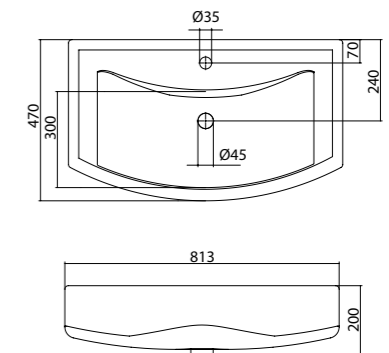

Умывальник Тигода-70

1.WH30.2.083 Умывальник Тигода 70 700x480x190

Умывальник Элина-75

1.WH50.1.619 Умывальник Элина-75 750x470x172

Умывальник Байкал-75

1.WH11.0.259 Умывальник Байкал-75 760x500x206

Умывальник Балтика-80