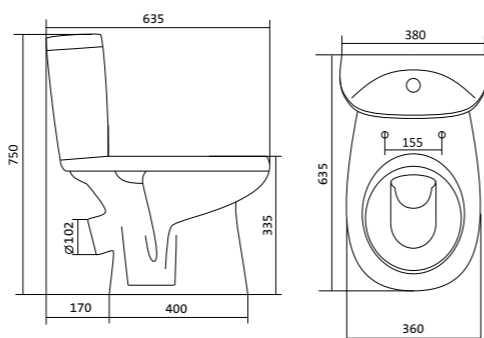

Унитаз-компакт Римини

	габариты, мм			тип монтажа
	длина	высота	ширина	
Унитаз-компакт Римини	577	723	333	открытый

Артикул	Комплектация		
1.WH11.1.758	1.WH11.0.427	чаша унитаза Римини	1.WH10.7.275 однорежимная арматура
	1.WH11.0.673	бачок Римини	1.WH30.1.948 полипропиленовое сиденье
	1.WH10.8.693	комплект креплений к полу	
1.WH50.1.523	1.WH11.0.427	чаша унитаза Римини	1.WH30.1.539 двухрежимная арматура
	1.WH11.0.673	бачок Римини	1.WH30.1.957 полипропиленовое сиденье
	1.WH10.8.693	комплект креплений к полу	
1.WH30.2.130	1.WH11.0.427	чаша унитаза Римини	1.WH50.1.539 двухрежимная арматура
	1.WH11.0.673	бачок Римини	1.WH10.6.924 дюропластовое сиденье
	1.WH10.8.693	комплект креплений к полу	

Унитаз-компакт Анимо

	габариты, мм			тип монтажа
	длина	высота	ширина	
Унитаз-компакт Анимо с диагональным выпуском	635	750	380	открытый

Артикул	Комплектация		
1.WH11.0.032	1.WH11.0.393	чаша унитаза Анимо диагональная	1.WH50.1.571 однорежимная арматура
	1.WH11.0.645	бачок Анимо	1.WH30.1.834 полипропиленовое сиденье
	1.WH10.8.693	комплект крепления к полу	
1.WH30.2.134	1.WH11.0.393	чаша унитаза Анимо диагональная	1.WH50.1.536 двухрежимная арматура
	1.WH11.0.645	бачок Анимо	1.WH10.6.914 дюропластовое сиденье,
	1.WH10.8.693	комплект крепления к полу	
1.WH30.2.137	1.WH11.0.393	чаша унитаза Анимо диагональная	1.WH50.1.536 двухрежимная арматура
	1.WH11.0.645	бачок Анимо	1.WH10.6.897 дюропластовое сиденье с функцией
	1.WH10.8.693	комплект крепления к полу	мягкого закрывания и быстрого снятия