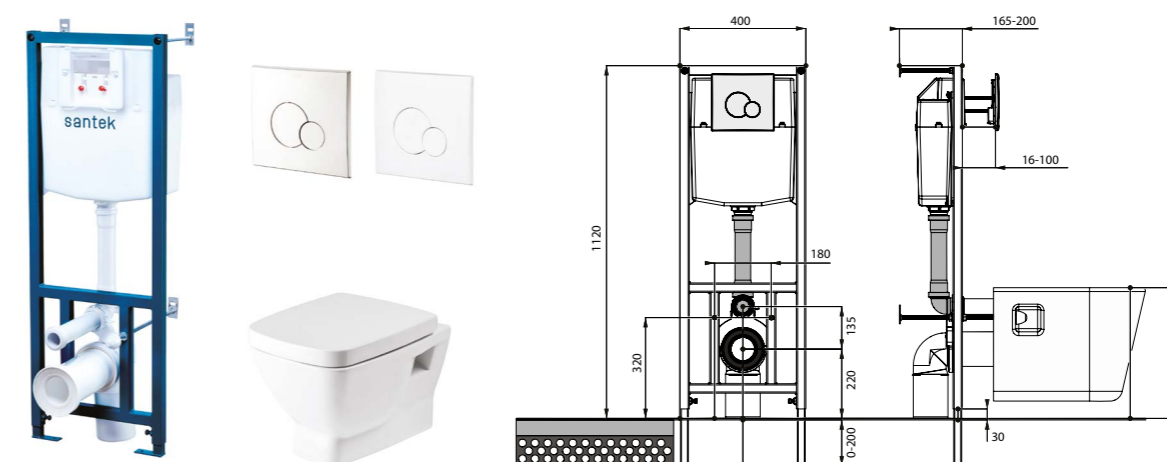

Готовое решение Neо

Артикул	Комплектация	Комплектация	
1.WH30.2.463	Пэк Neо (подвесной унитаз с сиденьем, инсталляция, панель белого цвета)	1.WH30.2.430	чаша унитаза подвесного Neо
		1.WH30.2.479	Сиденье Neо с функцией мягкого закрывания и быстрого снятия
		1.WH50.1.529	Инсталляция для унитаза Борель/Neо
1.WH50.1.543	Пэк Neо (подвесной унитаз с сиденьем, инсталляция, панель хром глянец)	1.WH30.2.430	чаша унитаза подвесного Neо
		1.WH30.2.479	Сиденье Neо с функцией мягкого закрывания и быстрого снятия
		1.WH30.2.465	Инсталляция для унитаза Борель/Neо