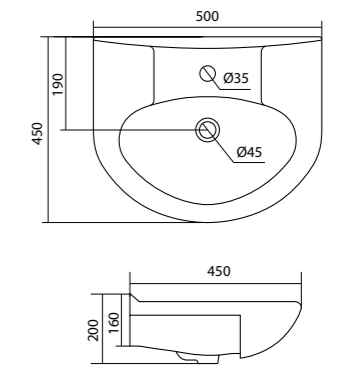

Умывальник Канны-50

1.WH11.0.243 Умывальник Канны-50 500x450x200