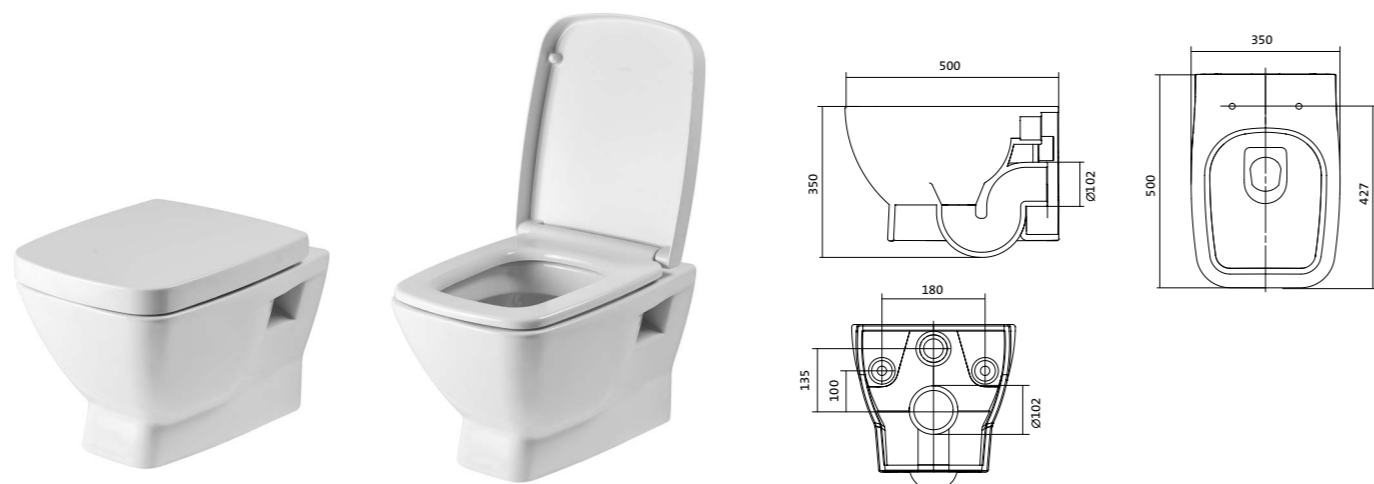

Унитаз подвесной Neо

габариты, мм

длина   высота   ширина

Унитаз подвесной Neо	500	350	350

Артикул	Комплектация		
1.WH30.2.423	1.WH30.2.430	чаша унитаза подвесного Neо	1.WH30.2.479 дюропластовое сиденье с функцией мягкого закрывания и быстрого снятия
1.WH30.2.410	1.WH30.2.430	чаша унитаза подвесного Neо	1.WH30.2.480 дюропластовое сиденье с функцией быстрого снятия