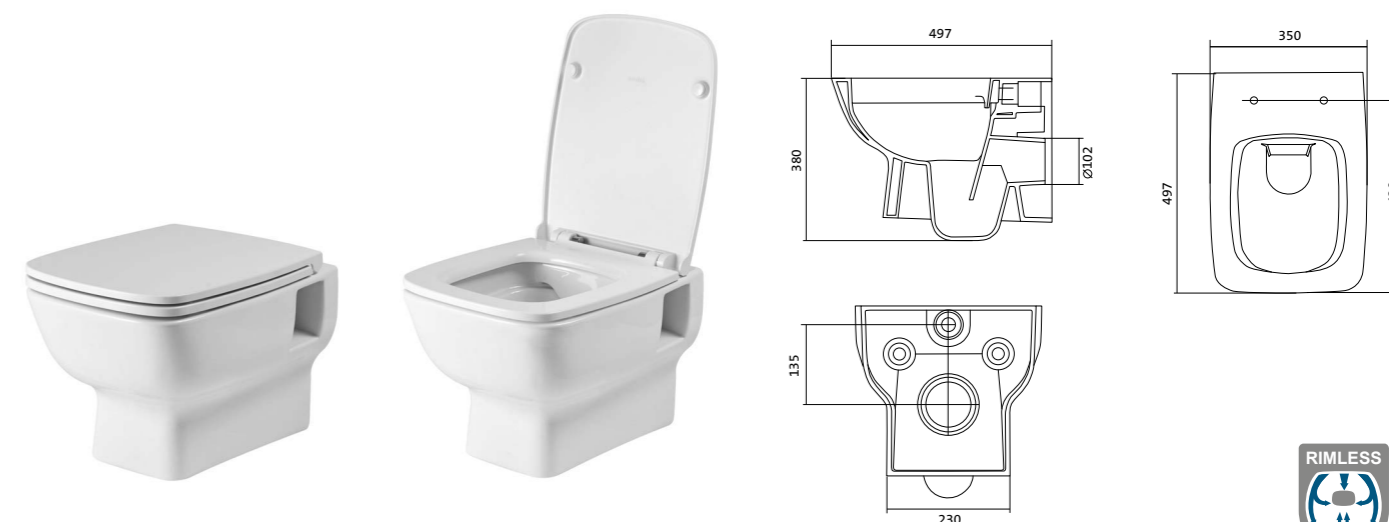

Унитаз подвесной безободковый Нео rimless

габариты, мм

	длина	высота	ширина
Унитаз подвесной безободковый Нео rimless	497	380	350

Артикул	Комплектация		
1.WH.30.2.411	1.WH30.2.429	чаша унитаза подвесного безободкового Нео rimless	1.WH30.2.450 дюропластовое сиденье с функцией мягкого закрывания и быстрого снятия