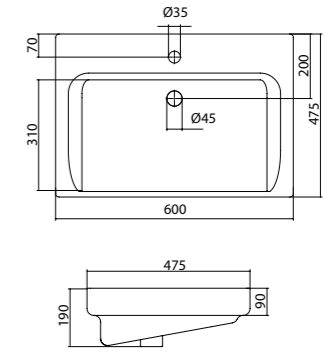

Умывальник Тигода-60