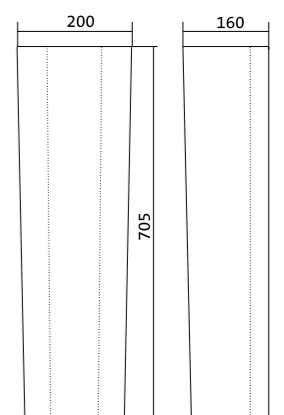

1.WH11.0.484	Умывальник Бореаль-60	585x475x205	с отверстием	1.WH11.0.591 Постамент БСК
1.WH11.0.481	Умывальник Бореаль-60	585x475x205	без отверстия	1.WH11.0.591 Постамент БСК
1.WH11.0.591	Постамент БСК