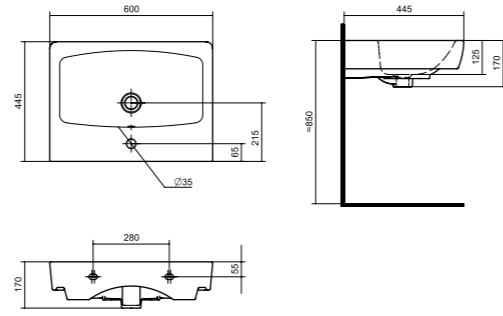

Умывальник Нео-60