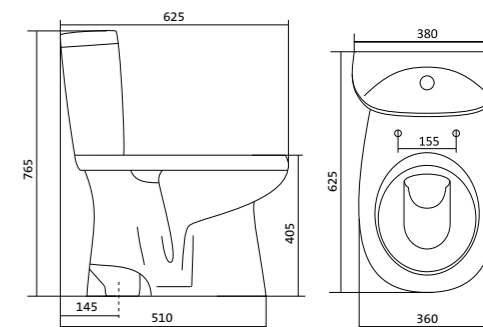

Унитаз-компакт Анимо

	габариты, мм			тип монтажа
	длина	высота	ширина	
Унитаз-компакт Анимо с диагональным выпуском	635	750	380	открытый

Артикул	Комплектация		
1.WH11.0.032	1.WH11.0.393	чаша унитаза Анимо диагональная	1.WH50.1.571 однорежимная арматура
	1.WH11.0.645	бачок Анимо	1.WH30.1.834 полипропиленовое сиденье
	1.WH10.8.693	комплект крепления к полу	
1.WH30.2.134	1.WH11.0.393	чаша унитаза Анимо диагональная	1.WH50.1.536 двухрежимная арматура
	1.WH11.0.645	бачок Анимо	1.WH10.6.914 дюропластовое сиденье,
	1.WH10.8.693	комплект крепления к полу	
1.WH30.2.137	1.WH11.0.393	чаша унитаза Анимо диагональная	1.WH50.1.536 двухрежимная арматура
	1.WH11.0.645	бачок Анимо	1.WH10.6.897 дюропластовое сиденье с функцией
	1.WH10.8.693	комплект крепления к полу	мягкого закрывания и быстрого снятия

Унитаз-компакт Анимо

	габариты, мм			тип монтажа
	длина	высота	ширина	
Унитаз-компакт Анимо с вертикальным выпуском	625	765	380	открытый

Артикул	Комплектация		
1.WH11.0.038	1.WH11.0.396	чаша унитаза Анимо вертикальная	1.WH50.1.571 однорежимная арматура
	1.WH11.0.645	бачок Анимо	1.WH30.1.834 полипропиленовое сиденье
	1.WH10.8.693	комплект крепления к полу	
1.WH30.2.133	1.WH11.0.396	чаша унитаза Анимо вертикальная	1.WH50.1.536 двухрежимная арматура
	1.WH11.0.645	бачок Анимо	1.WH10.6.914 дюропластовое сиденье
	1.WH10.8.693	комплект крепления к полу	
1.WH30.2.136	1.WH11.0.396	чаша унитаза Анимо вертикальная	1.WH50.1.536 двухрежимная арматура
	1.WH11.0.645	бачок Анимо	1.WH10.6.897 дюропластовое сиденье с функцией
	1.WH10.8.693	комплект крепления к полу	мягкого закрывания и быстрого снятия