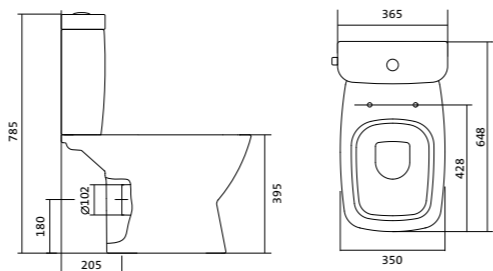

Артикул	Комплектация
1.WH30.2.187	1.WH30.2.188 чаша унитаза Нео 1.WH30.2.189 бачок Нео 1.WH30.1.852 комплект крепления к полу
1.WH30.2.194	1.WH30.2.188 чаша унитаза Нео 1.WH30.2.189 бачок Нео 1.WH30.1.852 комплект крепления к полу
1.WH30.2.470	1.WH30.2.188 чаша унитаза Нео 1.WH30.2.189 бачок Нео 1.WH30.1.852 комплект крепления к полу
	1.WH30.2.299 двухрежимная арматура 1.WH30.2.192 дюропластовое сиденье
	1.WH30.2.299 двухрежимная арматура 1.WH30.2.193 дюропластовое сиденье с функцией мягкого закрывания и быстрого снятия
	1.WH30.2.299 двухрежимная арматура 1.WH30.2.450 тонкое дюропластовое сиденье с функцией мягкого закрывания и быстрого снятия