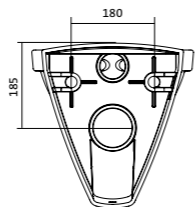

Унитаз подвесной Бореаль

габариты, мм

длина	высота	ширина	
Унитаз подвесной Бореаль	530	360	350

Артикул	Комплектация
1.WN30.1.977	1.WN30.2.253 чаша унитаза подвесного Бореаль 1.WN50.1.546 дюропластовое сиденье
1.WN30.2.205	1.WN30.2.253 чаша унитаза подвесного Бореаль 1.WN30.2.050 дюропластовое сиденье с функцией мягкого закрывания и быстрого снятия