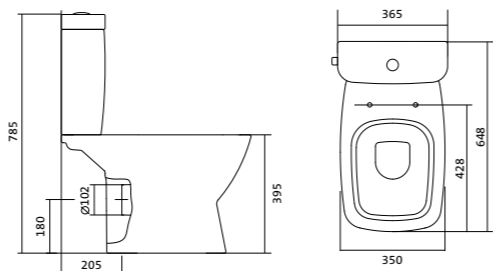

Артикул	Комплектация
1.WH30.2.187	1.WH30.2.188 чаша унитаза Нео 1.WH30.2.189 бачок Нео 1.WH30.1.852 комплект крепления к полу
1.WH30.2.194	1.WH30.2.188 чаша унитаза Нео 1.WH30.2.189 бачок Нео 1.WH30.1.852 комплект крепления к полу
1.WH30.2.470	1.WH30.2.188 чаша унитаза Нео 1.WH30.2.189 бачок Нео 1.WH30.1.852 комплект крепления к полу
	1.WH30.2.299 двухрежимная арматура 1.WH30.2.192 дюропластовое сиденье 1.WH30.2.299 двухрежимная арматура 1.WH30.2.193 дюропластовое сиденье с функцией мягкого закрывания и быстрого снятия 1.WH30.2.299 двухрежимная арматура 1.WH30.2.450 тонкое дюропластовое сиденье с функцией мягкого закрывания и быстрого снятия