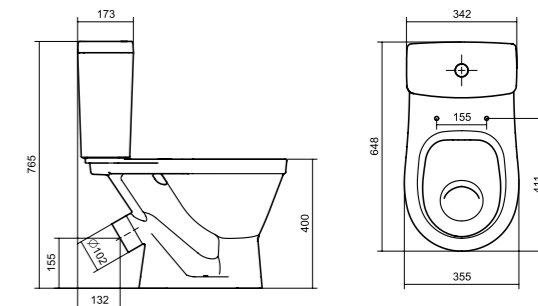

Унитаз-компакт Нео Лайт

габариты, мм тип монтажа

	длина	высота	ширина	
Унитаз-компакт Нео Лайт	646	791	363	открытый

Артикул	Комплектация
1.WH30.2.408	1.WH30.2.469 чаша унитаза Нео Лайт 1.WH30.2.189 бачок Нео 1.WH10.8.693 комплект крепления к полу
1.WH30.2.409	1.WH30.2.469 чаша унитаза Нео Лайт 1.WH30.2.189 бачок Нео 1.WH10.8.693 комплект крепления к полу
1.WH30.2.471	1.WH30.2.469 чаша унитаза Нео Лайт 1.WH30.2.189 бачок Нео 1.WH10.8.693 комплект крепления к полу
	1.WH30.2.299 двухрежимная арматура 1.WH30.2.467 дюропластовое сиденье с функцией быстрого снятия
	1.WH30.2.299 двухрежимная арматура 1.WH30.2.466 дюропластовое сиденье с функцией мягкого закрывания и быстрого снятия
	1.WH30.2.299 двухрежимная арматура 1.WH30.2.449 тонкое дюропластовое сиденье с функцией мягкого закрывания и быстрого снятия

Унитаз-компакт Юнион

	габариты, мм			тип монтажа
	длина	высота	ширина	
Унитаз-компакт Юнион	680	780	359	скрытый

Артикул	Комплектация		
1.WH30.2.420	1.WH30.2.425	чаша унитаза Юнион	1.WH30.2.486 двухрежимная арматура
	1.WH30.2.426	бачок Юнион	1.WH50.1.634 тонкое дюропластовое сиденье с функцией мягкого закрывания и быстрого снятия
	1.WH30.1.852	комплект крепления к полу	

Унитаз-компакт Уно

	габариты, мм			тип монтажа
	длина	высота	ширина	
Унитаз-компакт Уно	648	765	355	открытый

Артикул	Комплектация		
1.WH50.1.613	1.WH50.1.614	чаша унитаза Уно	1.WH30.2.104 двухрежимная арматура
	1.WH30.1.856	бачок Уно	1.WH50.1.618 полипропиленовое сиденье с функцией мягкого закрывания
	1.WH10.8.693	комплект крепления к полу	