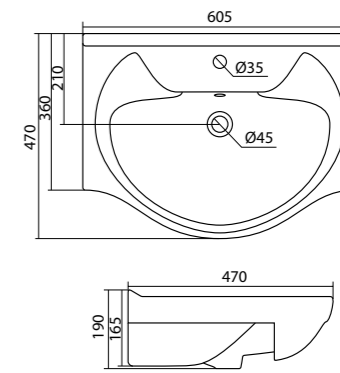

Умывальник Байкал-60

1.WH10.9.652

Умывальник Байкал-60

605x470x190