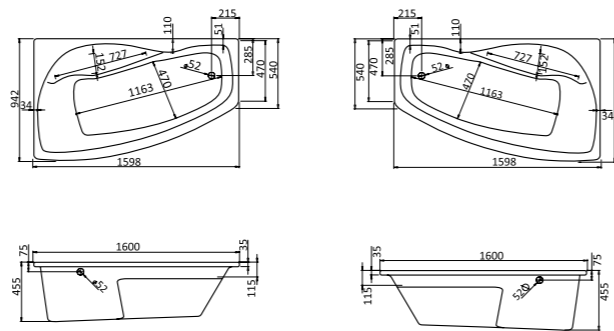

Асимметричная ванна Майорка XL 160x95

Артикул	Название	Глубина, см	Объем, литры	Комплектация
1.WH11.1.991	Майорка XL 160x95 левосторонняя	455	220	1.WH11.2.429 Монтажный комплект 1.WH50.1.649 Фронтальная панель
1.WH11.1.990	Майорка XL 160x95 правосторонняя	455	220	1.WH11.2.429 Монтажный комплект 1.WH50.1.650 Фронтальная панель