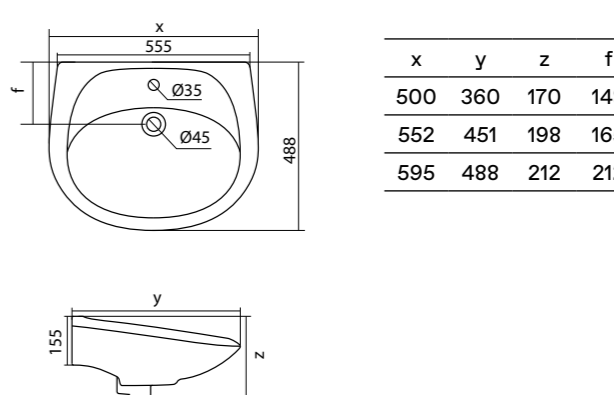

Чертеж умывальников Бриз 50, Бриз 55, Бриз 60

x	y	z	f
500	360	170	148
552	451	198	165
595	488	212	212