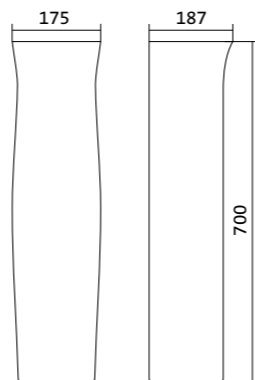

Коллекция АНИМО

Умывальник Анимо

1.WH11.0.490	Умывальник Анимо-40	395x310x155	с отверстием	
1.WH11.0.487	Умывальник Анимо-40	395x310x155	без отверстия	
1.WH11.0.496	Умывальник Анимо-50	500x392x190	с отверстием	1.WH11.0.587 Постамент Анимо
1.WH11.0.493	Умывальник Анимо-50	500x392x190	без отверстия	1.WH11.0.587 Постамент Анимо
1.WH11.0.502	Умывальник Анимо-55	550x440x205	с отверстием	1.WH11.0.587 Постамент Анимо
1.WH11.0.499	Умывальник Анимо-55	550x440x205	без отверстия	1.WH11.0.587 Постамент Анимо
1.WH11.0.508	Умывальник Анимо-60	580x476x202	с отверстием	1.WH11.0.587 Постамент Анимо
1.WH11.0.505	Умывальник Анимо-60	580x476x202	без отверстия	1.WH11.0.587 Постамент Анимо
1.WH11.0.587	Постамент Анимо			

Чертеж умывальника Анимо 40

Чертеж умывальников Анимо 50, Анимо 55, Анимо 60

x	y	z	f
500	392	190	170
550	440	205	200
580	476	205	200

Унитаз-компакт Анимо

	габариты, мм			тип монтажа
	длина	высота	ширина	
Унитаз-компакт Анимо с диагональным выпуском	635	750	380	открытый