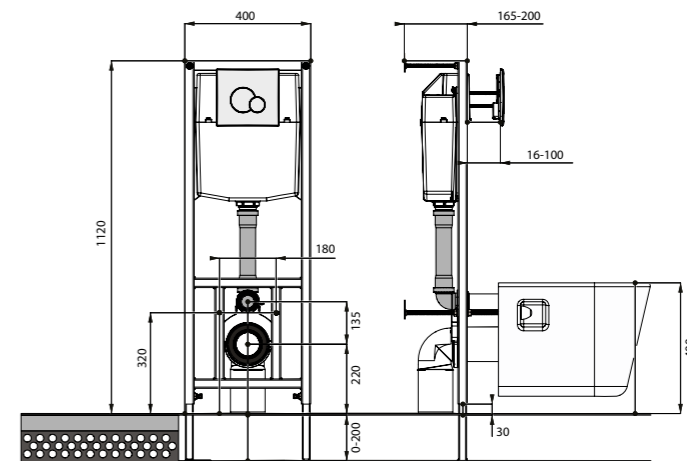

Heo rimless

Артикул	Комплектация
1.WH50.1.572	Пэк Heo rimless
	1.WH30.2.468 Инсталляция для унитаза Нео римлесс
	1.WH50.1.604 Чаша безободкового унитаза Heo rimless
	1.WH30.2.450 Тонкое сиденье Нео с функцией мягкого закрывания и быстрого снятия