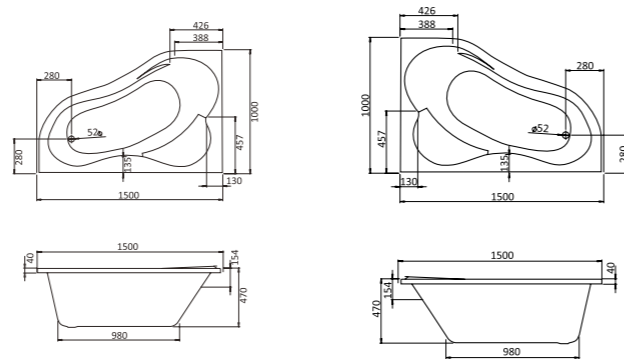

Асимметричная ванна Ибица 150x100

Артикул	Название	Глубина, см	Объем, литры	Комплектация
1.WH11.2.034	Ибица 150x100 левосторонняя	470	230	1.WH11.2.433 Монтажный комплект 1.WH11.2.087 Фронтальная панель
1.WH11.2.035	Ибица 150x100 правосторонняя	470	230	1.WH11.2.433 Монтажный комплект 1.WH11.2.205 Фронтальная панель