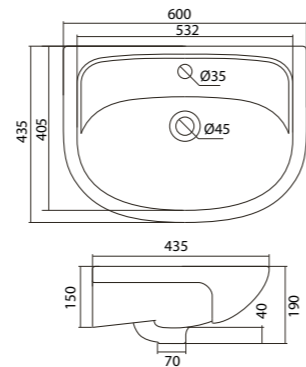

Умывальник Эллада-60

1.WH11.0.198 Умывальник Эллада-60 600x435x190