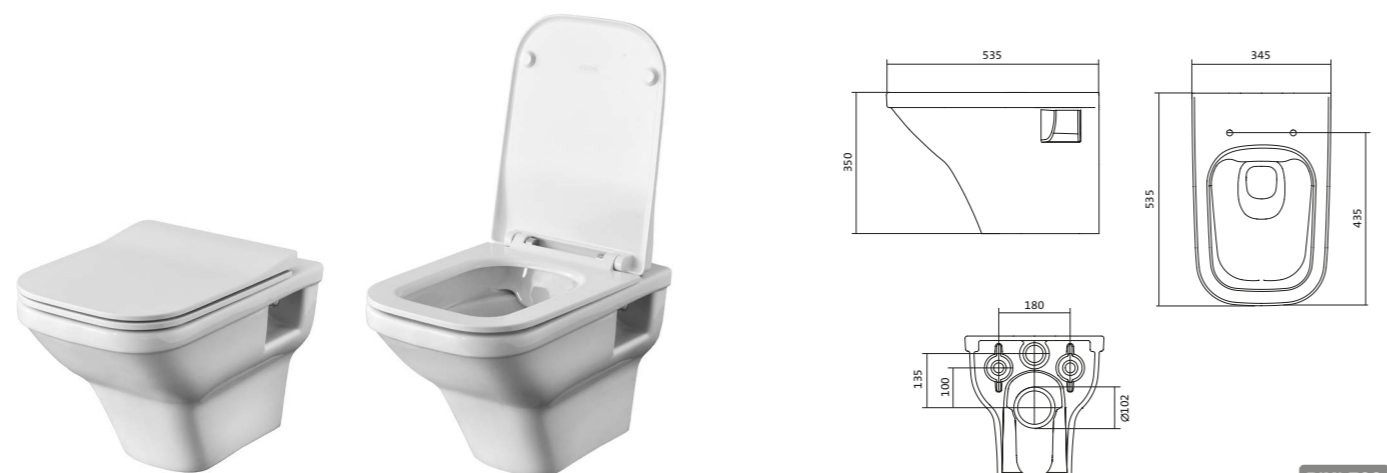

Лайн rimless

Нео

Нео rimless

Бореаль

Гала

Унитаз подвесной безободковый Лайн rimless

габариты, мм

	длина	высота	ширина
Унитаз подвесной безободковый Лайн rimless	535	350	345