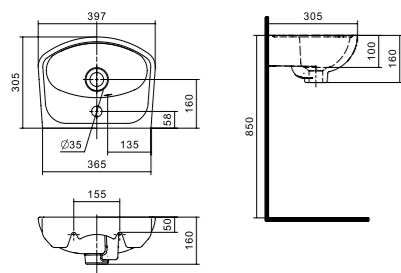

Чертеж умывальника Анимо 40

Чертеж умывальников Анимо 50, Анимо 55, Анимо 60

x	y	z	f
500	392	190	170
550	440	205	200
580	476	205	200

Унитаз-компакт Анимо

	габариты, мм			тип монтажа
	длина	высота	ширина	
Унитаз-компакт Анимо с диагональным выпуском	635	750	380	открытый