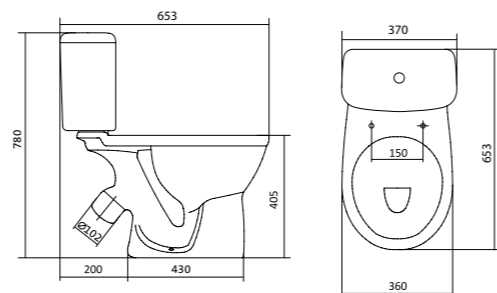

Унитаз-компакт Остин

	габариты, мм			тип монтажа
	длина	высота	ширина	
Унитаз-компакт Остин	650	790	350	скрытый

Артикул	Комплектация		
1.WH30.2.419	1.WH30.2.427	чаша унитаза Остин	1.WH30.2.486 двухрежимная арматура
	1.WH30.2.428	бачок Остин	1.WH30.2.485 тонкое дюропластовое сиденье с функцией мягкого закрывания и быстрого снятия
	1.WH30.1.852	комплект крепления к полу	

Унитаз-компакт Бореаль

	габариты, мм			тип монтажа
	длина	высота	ширина	
Унитаз-компакт Бореаль с диагональным выпуском "Антивсплеск"	653	780	370	открытый

Артикул	Комплектация		
1.WH30.1.704	1.WH11.1.553	чаша унитаза Бореаль антивсплеск	1.WH50.1.570 однорежимная арматура
	1.WH11.0.642	бачок Бореаль	1.WH30.1.949 полипропиленовое сиденье
	1.WH10.8.693	комплект крепления к полу	
1.WH30.2.143	1.WH11.1.553	чаша унитаза Бореаль антивсплеск	1.WH50.1.537 двухрежимная арматура
	1.WH11.0.642	бачок Бореаль	1.WH10.6.915 дюропластовое сиденье
	1.WH10.8.693	комплект крепления к полу	
1.WH30.2.146	1.WH11.1.553	чаша унитаза Бореаль антивсплеск	1.WH50.1.537 двухрежимная арматура
	1.WH11.0.642	бачок Бореаль	1.WH30.2.050 дюропластовое сиденье, с функцией мягкого закрывания и быстрого снятия
	1.WH10.8.693	комплект крепления к полу	