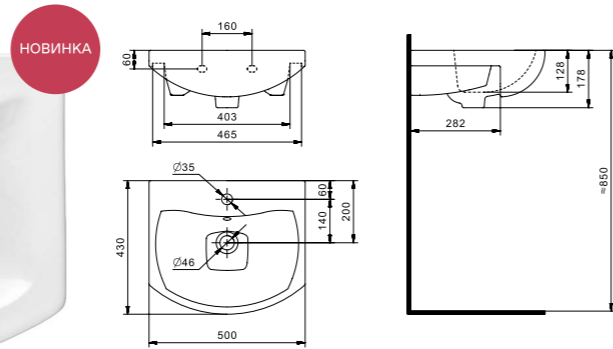

Умывальник Балтика-50

1.WH50.1.701 Умывальник Балтика 50 500x430x178