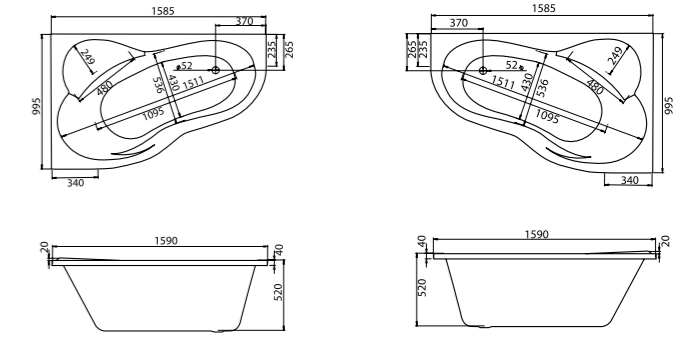

Асимметричная ванна Ибица XL 160x100

Артикул	Название	Глубина, см	Объем, литры	Комплектация
1.WH11.2.036	Ибица XL 160x100 левосторонняя	520	300	1.WH11.2.427 Монтажный комплект 1.WH11.2.088 Фронтальная панель
1.WH11.2.037	Ибица XL 160x100 правосторонняя	520	300	1.WH11.2.427 Монтажный комплект 1.WH11.2.206 Фронтальная панель