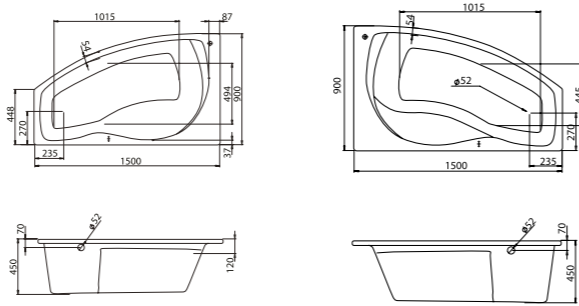

Асимметричная ванна Майорка 150x90

Артикул	Название	Глубина, см	Объем, литры	Комплектация
1.WH11.1.984	Майорка 150x90 левосторонняя	450	200	1.WH11.2.431 Монтажный комплект 1.WH50.1.647 Фронтальная панель
1.WH11.1.985	Майорка 150x90 правосторонняя	450	200	1.WH11.2.431 Монтажный комплект 1.WH50.1.648 Фронтальная панель