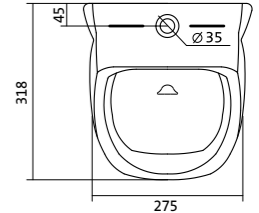

Писсуар Гала

габариты, мм

	длина	высота	ширина
Писсуар Гала	318	540	275