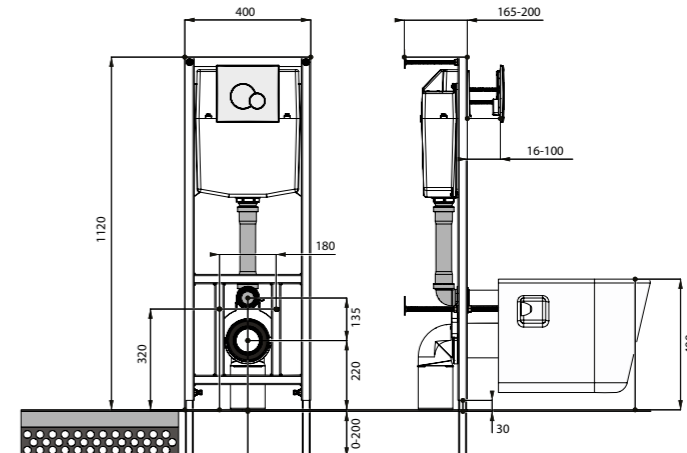

Бореаль

Артикул	Комплектация
1.WH30.2.464	Пэк Бореаль (подвесной унитаз с сиденьем, инсталляция, панель белого цвета)
	1.WH30.2.253 чаша унитаза подвесного Бореаль
	1.WH30.2.050 Сиденье Бореаль с функцией мягкого закрывания и быстрого снятия
	1.WH50.1.529 Инсталляция для унитаза Бореаль/Нео
1.WH50.1.544	Пэк Бореаль (подвесной унитаз с сиденьем, инсталляция, панель хром глянец)
	1.WH30.2.253 чаша унитаза подвесного Бореаль
	1.WH30.2.050 Сиденье Бореаль с функцией мягкого закрывания и быстрого снятия
	1.WH30.2.465 Инсталляция для унитаза Бореаль/Нео