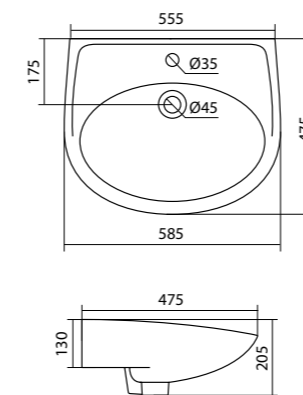

Маленькие умывальники с шириной 40 см не рекомендуем устанавливать на постамент.

Умывальник Нео

1.WH30.2.183	Умывальник Нео-40	400x340x172	с отверстием	
1.WH30.2.184	Умывальник Нео-50	500x430x172	с отверстием	1.WH30.2.182 Постамент Нео
1.WH30.2.185	Умывальник Нео-55	550x450x172	с отверстием	1.WH30.2.182 Постамент Нео
1.WH30.2.186	Умывальник Нео-60	600x450x172	с отверстием	1.WH30.2.182 Постамент Нео
1.WH30.2.182	Постамент Нео			

Умывальник Бореаль

1.WH11.0.484	Умывальник Бореаль-60	585x475x205	с отверстием	1.WH11.0.591 Постамент БСК
1.WH11.0.481	Умывальник Бореаль-60	585x475x205	без отверстия	1.WH11.0.591 Постамент БСК
1.WH11.0.591	Постамент БСК			