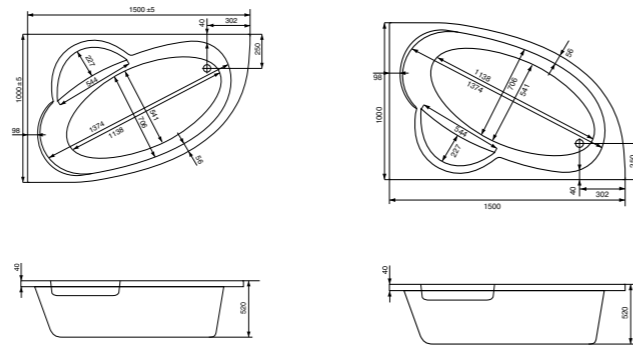

Асимметричная ванна Шри-Ланка 150x100

Артикул	Название	Глубина, см	Объем, литры	Комплектация
1.WH30.2.394	Шри-Ланка 150x100 левосторонняя	520	280	1.WH30.2.396 Монтажный комплект 1.WH50.1.655 Фронтальная панель
1.WH30.2.395	Шри-Ланка 150x100 правосторонняя	520	280	1.WH30.2.396 Монтажный комплект 1.WH50.1.656 Фронтальная панель