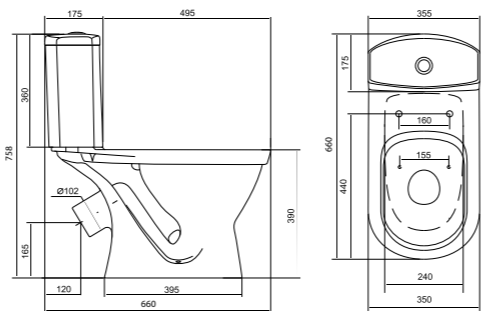

Унитаз-компакт Алькор

	габариты, мм			тип монтажа
	длина	высота	ширина	
Унитаз-компакт Алькор "Антивсплеск"	660	758	355	открытый

Артикул	Комплектация		
1.WH30.2.140	1.WH30.1.859	чаша унитаза Алькор	1.WH30.2.109 двухрежимная арматура
	1.WH30.1.860	бачок унитаза Алькор	1.WH30.1.806 дюропластовое сиденье
	1.WH10.8.693	комплект крепления к полу	
1.WH30.2.196	1.WH30.1.859	чаша унитаза Алькор	1.WH30.2.109 двухрежимная арматура
	1.WH30.1.860	бачок унитаза Алькор	1.WH30.2.198 полипропиленовое сиденье
	1.WH10.8.693	комплект крепления к полу