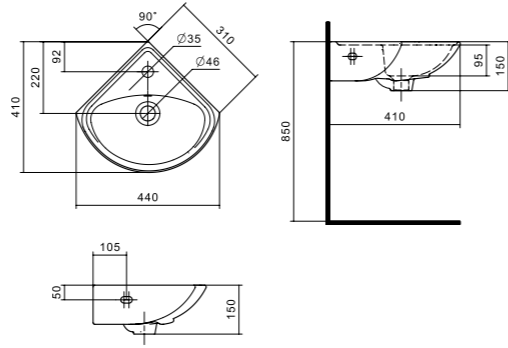

Умывальник Миранда-40

400x220x130

Умывальник Азов-45

1.WH11.2.449

Умывальник Азов-45

450x380x170

Умывальник Эрис-46

1.WH30.1.972 Умывальник Эрис 46 460x260x134