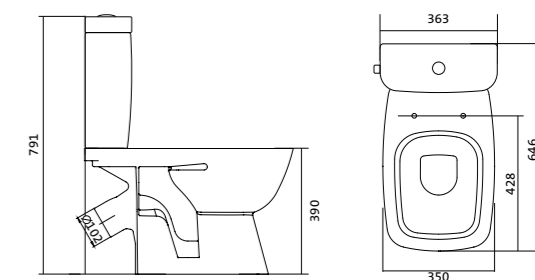

Артикул	Комплектация
1.WH30.2.408	1.WH30.2.469 чаша унитаза Нео Лайт 1.WH30.2.189 бачок Нео 1.WH10.8.693 комплект крепления к полу
1.WH30.2.409	1.WH30.2.469 чаша унитаза Нео Лайт 1.WH30.2.189 бачок Нео 1.WH10.8.693 комплект крепления к полу
1.WH30.2.471	1.WH30.2.469 чаша унитаза Нео Лайт 1.WH30.2.189 бачок Нео 1.WH10.8.693 комплект крепления к полу
	1.WH30.2.299 двухрежимная арматура 1.WH30.2.467 дюропластовое сиденье с функцией быстрого снятия
	1.WH30.2.299 двухрежимная арматура 1.WH30.2.466 дюропластовое сиденье с функцией мягкого закрывания и быстрого снятия
	1.WH30.2.299 двухрежимная арматура 1.WH30.2.449 тонкое дюропластовое сиденье с функцией мягкого закрывания и быстрого снятия