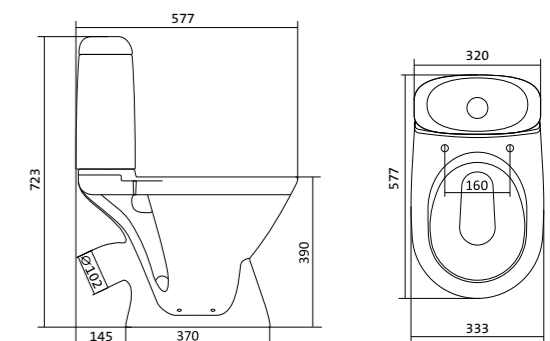

Унитаз-компакт Остин

	габариты, мм			тип монтажа
	длина	высота	ширина	
Унитаз-компакт Остин	650	790	350	скрытый

Артикул	Комплектация		
1.WH30.2.419	1.WH30.2.427	чаша унитаза Остин	1.WH30.2.486 двухрежимная арматура
	1.WH30.2.428	бачок Остин	1.WH30.2.485 тонкое дюропластовое сиденье с функцией мягкого закрывания и быстрого снятия
	1.WH30.1.852	комплект крепления к полу	

Унитаз-компакт Бореаль

	габариты, мм			тип монтажа
	длина	высота	ширина	
Унитаз-компакт Бореаль с диагональным выпуском "Антивсплеск"	653	780	370	открытый

Артикул	Комплектация		
1.WH30.1.704	1.WH11.1.553	чаша унитаза Бореаль антивсплеск	1.WH50.1.570 однорежимная арматура
	1.WH11.0.642	бачок Бореаль	1.WH30.1.949 полипропиленовое сиденье
	1.WH10.8.693	комплект крепления к полу	
1.WH30.2.143	1.WH11.1.553	чаша унитаза Бореаль антивсплеск	1.WH50.1.537 двухрежимная арматура
	1.WH11.0.642	бачок Бореаль	1.WH10.6.915 дюропластовое сиденье
	1.WH10.8.693	комплект крепления к полу	
1.WH30.2.146	1.WH11.1.553	чаша унитаза Бореаль антивсплеск	1.WH50.1.537 двухрежимная арматура
	1.WH11.0.642	бачок Бореаль	1.WH30.2.050 дюропластовое сиденье, с функцией мягкого закрывания и быстрого снятия
	1.WH10.8.693	комплект крепления к полу	

Унитаз-компакт Римини

	габариты, мм			тип монтажа
	длина	высота	ширина	
Унитаз-компакт Римини	577	723	333	открытый

Артикул	Комплектация		
1.WH11.1.758	1.WH11.0.427	чаша унитаза Римини	1.WH10.7.275 однорежимная арматура
	1.WH11.0.673	бачок Римини	1.WH30.1.948 полипропиленовое сиденье
	1.WH10.8.693	комплект креплений к полу	
1.WH50.1.523	1.WH11.0.427	чаша унитаза Римини	1.WH30.1.539 двухрежимная арматура
	1.WH11.0.673	бачок Римини	1.WH30.1.957 полипропиленовое сиденье
	1.WH10.8.693	комплект креплений к полу	
1.WH30.2.130	1.WH11.0.427	чаша унитаза Римини	1.WH50.1.539 двухрежимная арматура
	1.WH11.0.673	бачок Римини	1.WH10.6.924 дюропластовое сиденье
	1.WH10.8.693	комплект креплений к полу	