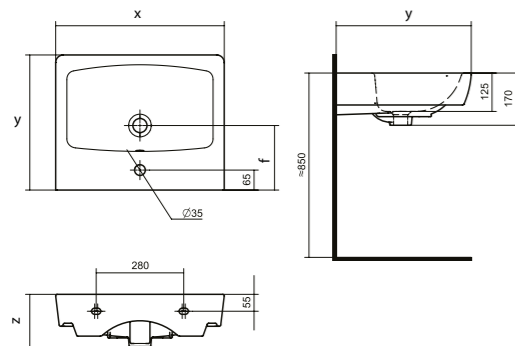

x	y	z	f
400	340	172	190
500	430	172	215
550	450	172	215
600	450	172	215

Унитаз-компакт безободковый Нео rimless

	габариты, мм			тип монтажа
	длина	высота	ширина	
Унитаз-компакт безободковый Нео rimless	652	776	365	скрытый