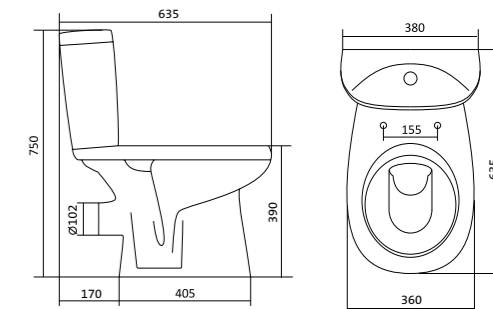

Артикул	Комплектация
1.WH11.0.035	1.WH11.0.390 чаша унитаза Анимо горизонтальная
	1.WH11.0.645 бачок Анимо
	1.WH10.8.693 комплект крепления к полу
1.WH30.2.132	1.WH11.0.390 чаша унитаза Анимо горизонтальная
	1.WH11.0.645 бачок Анимо
	1.WH10.8.693 комплект крепления к полу
1.WH30.2.135	1.WH11.0.390 чаша унитаза Анимо горизонтальная
	1.WH11.0.645 бачок Анимо
	1.WH10.8.693 комплект крепления к полу
1.WH50.1.571	1.WH50.1.571 однорежимная арматура
	1.WH30.1.834 полипропиленовое сиденье
	1.WH50.1.536 двухрежимная арматура
1.WH10.6.914	1.WH10.6.914 дюропластовое сиденье
	1.WH10.6.897 дюропластовое сиденье с функцией мягкого закрывания и быстрого снятия
	1.WH10.6.897 дюропластовое сиденье с функцией мягкого закрывания и быстрого снятия