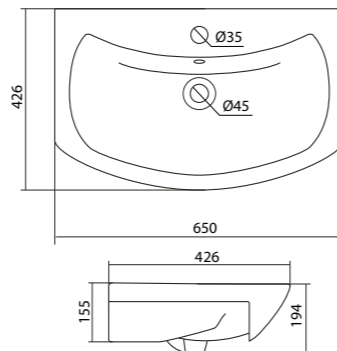

Умывальник Селигер-60

605x445x190

Умывальник Элина-60

1.WN50.1.606

Умывальник Элина-60

600x468x172

Умывальник Миранда-60

1.WN30.2.421

Умывальник Миранда-60

600x435x190

Умывальник Эллада-60

1.WH11.0.198 Умывальник Эллада-60 600x435x190

Умывальник Беверли-65

1.WH30.2.501 Умывальник Беверли-65 650x480x170

Умывальник Балтика-65

1.WH20.7.775 Умывальник Балтика-65 650x426x194