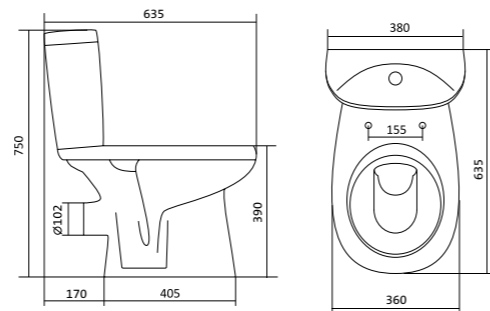

Унитаз-компакт Анимо

	габариты, мм			тип монтажа
	длина	высота	ширина	
Унитаз-компакт Анимо с горизонтальным выпуском	635	750	380	открытый

Артикул	Комплектация		
1.WH11.0.035	1.WH11.0.390	чаша унитаза Анимо горизонтальная	1.WH50.1.571 однорежимная арматура
	1.WH11.0.645	бачок Анимо	1.WH30.1.834 полипропиленовое сиденье
	1.WH10.8.693	комплект крепления к полу	
1.WH30.2.132	1.WH11.0.390	чаша унитаза Анимо горизонтальная	1.WH50.1.536 двухрежимная арматура
	1.WH11.0.645	бачок Анимо	1.WH10.6.914 дюропластовое сиденье
	1.WH10.8.693	комплект крепления к полу	
1.WH30.2.135	1.WH11.0.390	чаша унитаза Анимо горизонтальная	1.WH50.1.536 двухрежимная арматура
	1.WH11.0.645	бачок Анимо	1.WH10.6.897 дюропластовое сиденье с функцией мягкого закрывания и быстрого снятия
	1.WH10.8.693	комплект крепления к полу