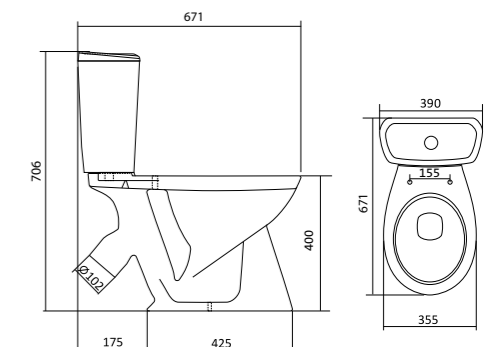

x	y	z	f
500	360	170	148
552	451	198	165
595	488	212	212

Чертеж умывальника Бриз 40

Чертеж умывальников Бриз 50, Бриз 55, Бриз 60

Унитаз-компакт Бриз

	габариты, мм			тип монтажа
	длина	высота	ширина	
Унитаз-компакт Бриз	671	706	390	открытый