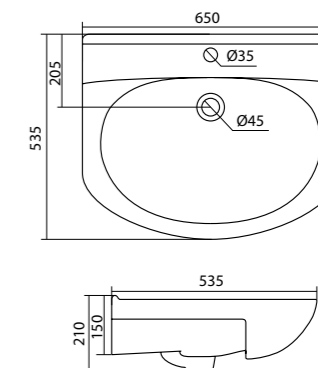

Умывальник Лидия-65

1.WH11.0.207 Умывальник Лидия-65 650x535x210