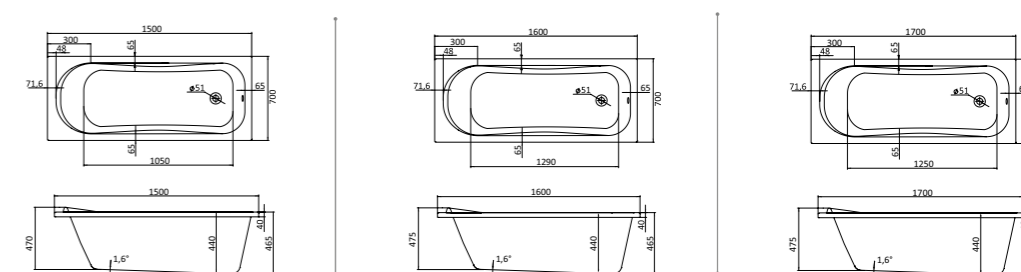

Артикул	Название	Глубина, см	Объем, литры	Комплектация
1.WH30.2.213	Тенерифе 150x70	440	180	1.WH11.2.424 Монтажный комплект 1.WH30.2.498 Фронтальная панель 1.WH20.7.787 Боковая панель левая 1.WH20.7.788 Боковая панель правая
1.WH30.2.357	Тенерифе 160x70	440	200	1.WH11.2.425 Монтажный комплект 1.WH30.2.495 Фронтальная панель 1.WH20.7.787 Боковая панель левая 1.WH20.7.788 Боковая панель правая
1.WH30.2.207	Тенерифе 170x70	440	220	1.WH11.2.421 Монтажный комплект 1.WH30.2.489 Фронтальная панель 1.WH20.7.787 Боковая панель левая 1.WH20.7.788 Боковая панель правая