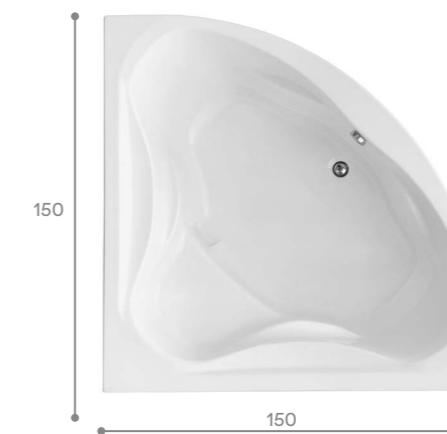

Индивидуальность

Угловая ванна поможет придать вашей ванной комнате индивидуальность. Симметричные модели подойдут для просторных помещений. Такие размеры позволяют чувствовать себя очень комфортно, даже если вы принимаете ее вдвоем. Элегантность и эргономичность ванн Santek позволяют говорить о процессе принятия ванны, как об истинном удовольствии, доступном широкому кругу потребителей.

КАРИБЫ

МЕЛВИЛЛ

КАННЫ

САН-ПАУЛУ

Симметричные ванны

Прямоугольная ванна Карибы 140x140

Артикул	Название	Глубина, см	Объем, литры	Комплектация
1.WH11.1.982	Карибы 140x140	470	320	1.WH11.2.430 Монтажный комплект 1.WH11.2.082 Фронтальная панель