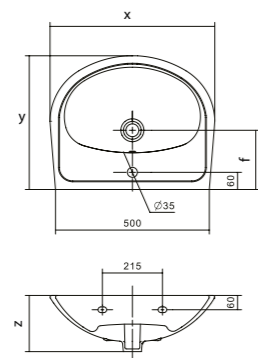

Коллекция АНИМО

Умывальник Анимо

1.WH11.0.490	Умывальник Анимо-40	395x310x155	с отверстием	
1.WH11.0.487	Умывальник Анимо-40	395x310x155	без отверстия	
1.WH11.0.496	Умывальник Анимо-50	500x392x190	с отверстием	1.WH11.0.587 Постамент Анимо
1.WH11.0.493	Умывальник Анимо-50	500x392x190	без отверстия	1.WH11.0.587 Постамент Анимо
1.WH11.0.502	Умывальник Анимо-55	550x440x205	с отверстием	1.WH11.0.587 Постамент Анимо
1.WH11.0.499	Умывальник Анимо-55	550x440x205	без отверстия	1.WH11.0.587 Постамент Анимо
1.WH11.0.508	Умывальник Анимо-60	580x476x202	с отверстием	1.WH11.0.587 Постамент Анимо
1.WH11.0.505	Умывальник Анимо-60	580x476x202	без отверстия	1.WH11.0.587 Постамент Анимо
1.WH11.0.587	Постамент Анимо			

Чертеж умывальника Анимо 40

Чертеж умывальников Анимо 50, Анимо 55, Анимо 60

x	y	z	f
500	392	190	170
550	440	205	200
580	476	205	200

Унитаз-компакт Анимо

	габариты, мм			тип монтажа
	длина	высота	ширина	
Унитаз-компакт Анимо с диагональным выпуском	635	750	380	открытый