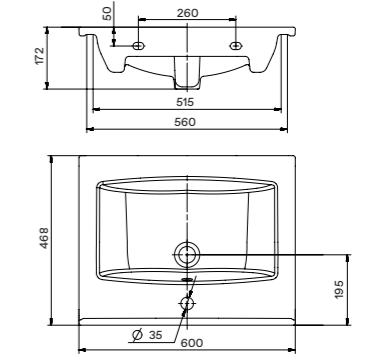

Умывальник Элина-60