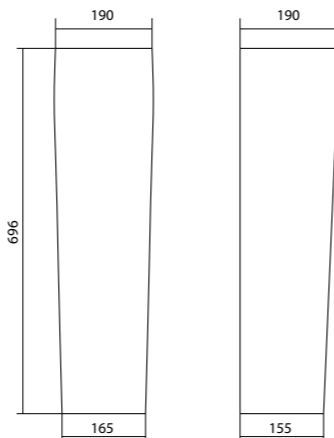

x	y	z	f
400	340	172	190
500	430	172	215
550	450	172	215
600	450	172	215

Унитаз-компакт безободковый Нео rimless

	габариты, мм			тип монтажа
	длина	высота	ширина	
Унитаз-компакт безободковый Нео rimless	652	776	365	скрытый