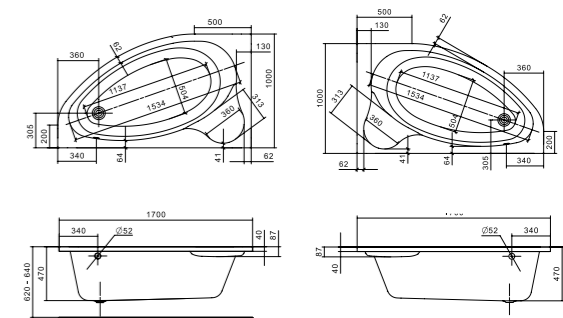

Асимметричная ванна Эдера 170x100

Артикул	Название	Глубина, см	Объем, литры	Комплектация
1.WH50.1.662	Эдера 170x100 левосторонняя	470	255	1.WH50.1.666 Монтажный комплект 1.WH50.1.664 Фронтальная панель
1.WH50.1.663	Эдера 170x100 правосторонняя	470	255	1.WH50.1.666 Монтажный комплект 1.WH50.1.664 Фронтальная панель