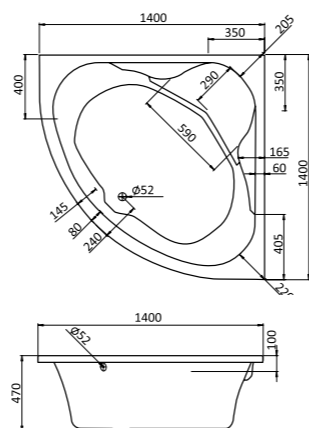

КАРИБЫ

МЕЛВИЛЛ

КАННЫ

САН-ПАУЛУ

Симметричные ванны

Прямоугольная ванна Карибы 140x140

Артикул	Название	Глубина, см	Объем, литры	Комплектация
1.WH11.1.982	Карибы 140x140	470	320	1.WH11.2.430 Монтажный комплект 1.WH11.2.082 Фронтальная панель