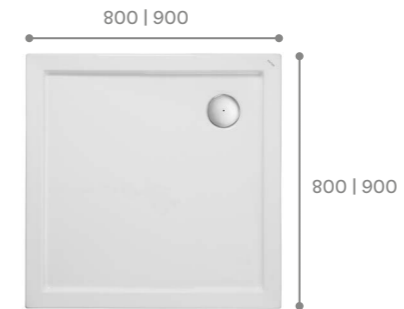

Надежность и лаконичность

Душевые поддоны - новая товарная категория в ассортименте Santek, которая за короткое время успела завоевать популярность потребителей. Лаконичные современные формы, продуманная высота и функциональность отвечают запросам современного жилья. Мы планируем расширять ассортимент поддонов и предлагать потребителям больше умных и функциональных решения для ванных комнат.

ПАЛЕРМО