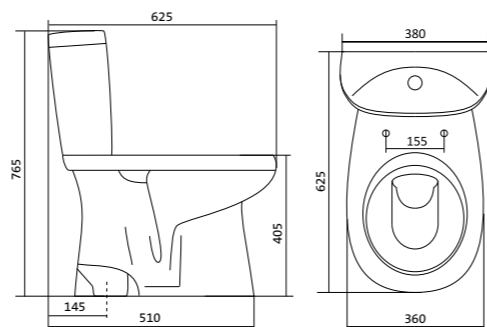

Унитаз-компакт Анимо

	габариты, мм			тип монтажа
	длина	высота	ширина	
Унитаз-компакт Анимо с вертикальным выпуском	625	765	380	открытый

Артикул	Комплектация
1.WH11.0.038	1.WH11.0.396 чаша унитаза Анимо вертикальная
	1.WH11.0.645 бачок Анимо
	1.WH10.8.693 комплект крепления к полу
1.WH30.2.133	1.WH11.0.396 чаша унитаза Анимо вертикальная
	1.WH11.0.645 бачок Анимо
	1.WH10.8.693 комплект крепления к полу
1.WH30.2.136	1.WH11.0.396 чаша унитаза Анимо вертикальная
	1.WH11.0.645 бачок Анимо
	1.WH10.8.693 комплект крепления к полу
1.WH50.1.571	1.WH50.1.571 однорежимная арматура
	1.WH30.1.834 полипропиленовое сиденье
	1.WH50.1.536 двухрежимная арматура
1.WH10.6.914	1.WH10.6.914 дюропластовое сиденье
	1.WH10.6.897 дюропластовое сиденье с функцией мягкого закрывания и быстрого снятия
	1.WH10.6.897 дюропластовое сиденье с функцией мягкого закрывания и быстрого снятия

Унитаз-компакт Анимо

	габариты, мм			тип монтажа
	длина	высота	ширина	
Унитаз-компакт Анимо с горизонтальным выпуском	635	750	380	открытый