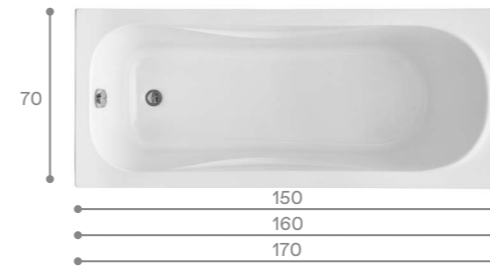

Каркас для прямоугольной ванны

Каркас для асимметричной ванны

Каркас для симметричной ванны

Упрощенный каркас для прямоугольной ванны

Прямоугольные ванны

МОНАКО

САНТОРИНИ

ТЕНЕРИФЕ