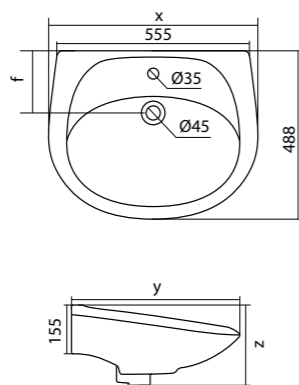

Чертеж умывальников Бриз 50, Бриз 55, Бриз 60

1.WH11.0.442	Умывальник Бриз-40	385x265x155	левое отверстие	
1.WH11.0.445	Умывальник Бриз-40	385x265x155	правое отверстие	
1.WH11.0.439	Умывальник Бриз-40	385x265x155	без отверстия	
1.WH11.0.451	Умывальник Бриз-50	500x355x169	с отверстием	1.WH11.0.595 Постамент БИЦ
1.WH11.0.448	Умывальник Бриз-50	500x355x169	без отверстия	1.WH11.0.595 Постамент БИЦ
1.WH11.0.460	Умывальник Бриз-55	552x451x198	с отверстием	1.WH11.0.595 Постамент БИЦ
1.WH11.0.457	Умывальник Бриз-55	552x451x198	без отверстия	1.WH11.0.595 Постамент БИЦ
1.WH11.0.466	Умывальник Бриз-60	595x488x212	с отверстием	1.WH11.0.595 Постамент БИЦ
1.WH11.0.463	Умывальник Бриз-60	595x488x212	без отверстия	1.WH11.0.595 Постамент БИЦ
1.WH11.0.595	Постамент БИЦ