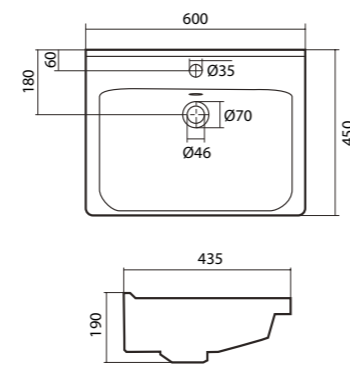

Умывальник Селигер-60

605x445x190

Умывальник Элина-60

1.WN50.1.606

Умывальник Элина-60

600x468x172

Умывальник Миранда-60

1.WN30.2.421