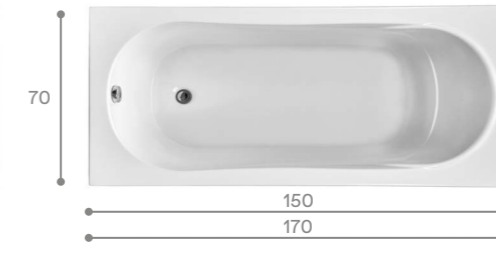

КАСАБЛАНКА М