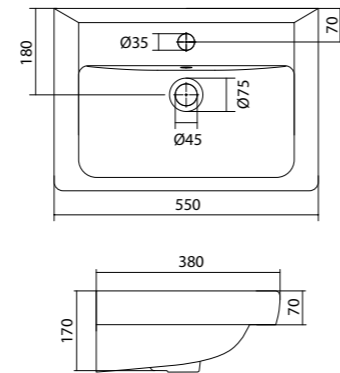

Умывальник Нео-55

550x450x169

Умывальник Астра-60

1.WH11.0.201

Умывальник Астра-60

600x475x210

Умывальник Тигода-55 мини

1.WH30.2.126