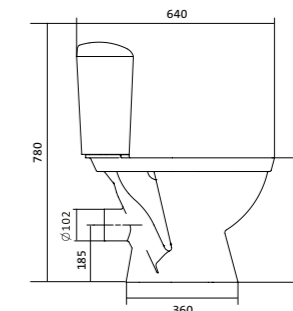

Унитаз-компакт Паллада

	габариты, мм			тип монтажа
	длина	высота	ширина	
Унитаз-компакт Паллада	640	780	370	открытый

Артикул	Комплектация		
1.WH30.2.371	1.WH30.2.372	чаша унитаза Паллада	1.WH30.2.382 двухрежимная арматура
	1.WH30.2.373	бачок унитаза Паллада	1.WH30.2.377 полипропиленовое сиденье
	1.WH10.8.693	комплект крепления к полу	
1.WH30.2.376	1.WH30.2.372	чаша унитаза Паллада	1.WH30.2.382 двухрежимная арматура
	1.WH30.2.373	бачок унитаза Паллада	1.WH30.2.378 дюропластовое сиденье
	1.WH10.8.693	комплект крепления к полу