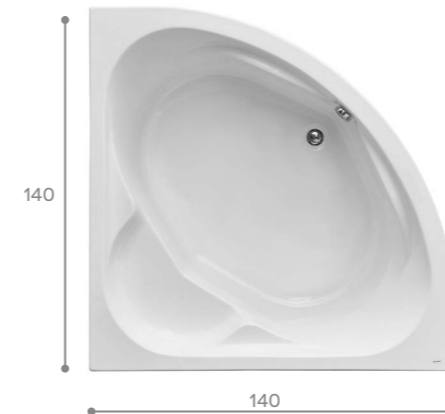

Индивидуальность

Угловая ванна поможет придать вашей ванной комнате индивидуальность. Симметричные модели подойдут для просторных помещений. Такие размеры позволяют чувствовать себя очень комфортно, даже если вы принимаете ее вдвоем. Элегантность и эргономичность ванн Santek позволяют говорить о процессе принятия ванны, как об истинном удовольствии, доступном широкому кругу потребителей.

КАРИБЫ