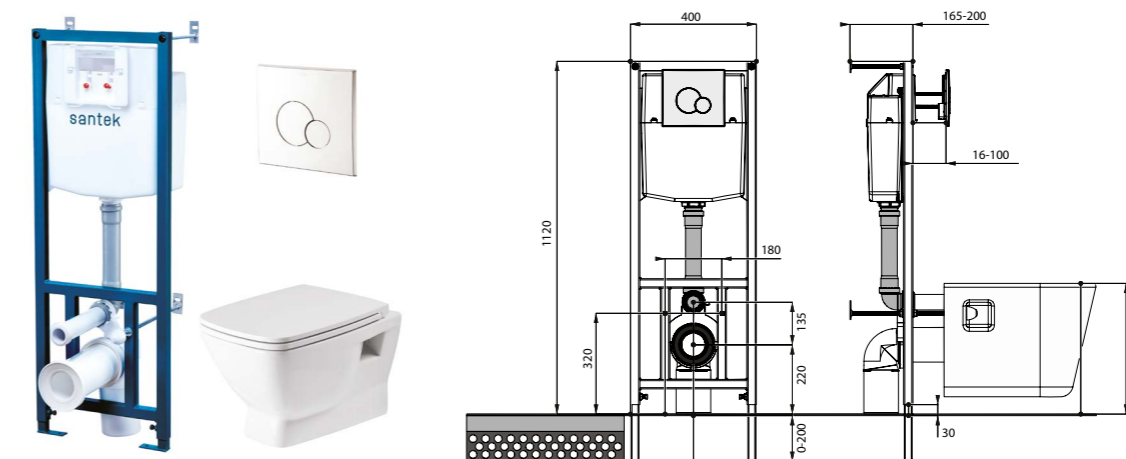

Готовое решение Neо rimless

Артикул	Комплектация	Комплектация	
1.WH50.1.572	Пэк Neо rimless	1.WH30.2.468	Инсталляция для унитаза Neо римлесс
		1.WH50.1.604	Чаша безободкового унитаза Neо rimless
		1.WH30.2.450	Тонкое сиденье Neо с функцией мягкого закрывания и быстрого снятия