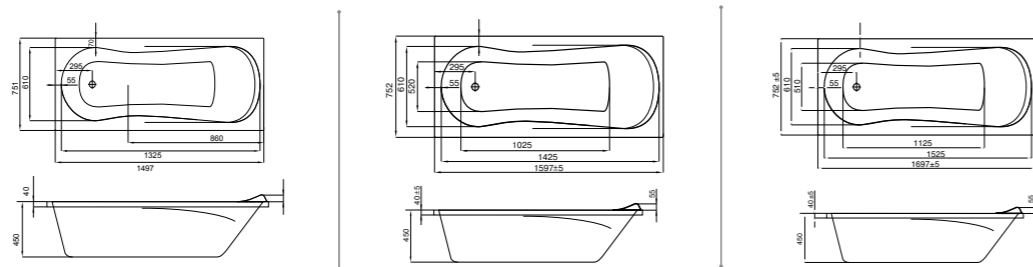

Прямоугольная ванна Каледония 150x75 / 160x75 / 170x75

Артикул	Название	Глубина, см	Объем, литры	Комплектация
1.WH30.2.383	Каледония 150x75	450	180	1.WH30.2.384 Монтажный комплект 1.WH30.2.385 Фронтальная панель 1.WH30.2.386 Боковая панель левая 1.WH30.2.387 Боковая панель правая
1.WH30.2.388	Каледония 160x75	450	200	1.WH30.2.389 Монтажный комплект 1.WH30.2.390 Фронтальная панель 1.WH30.2.386 Боковая панель левая 1.WH30.2.387 Боковая панель правая
1.WH30.2.391	Каледония 170x75	450	220	1.WH30.2.392 Монтажный комплект 1.WH30.2.393 Фронтальная панель 1.WH30.2.386 Боковая панель левая 1.WH30.2.387 Боковая панель правая