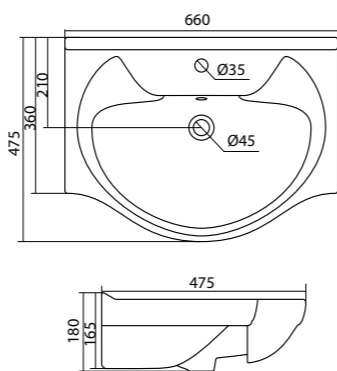

Умывальник Байкал-65

1.WH10.9.651 Умывальник Байкал-65 660x475x180