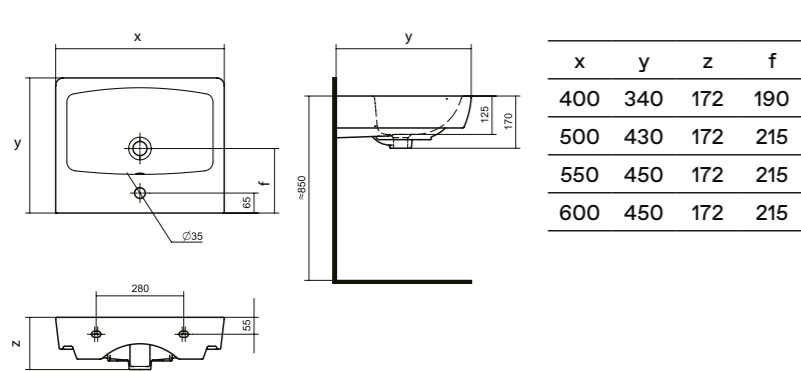

1.WH30.2.183	Умывальник Нео-40	400x340x172	с отверстием	
1.WH30.2.184	Умывальник Нео-50	500x430x172	с отверстием	1.WH30.2.182 Постамент Нео
1.WH30.2.185	Умывальник Нео-55	550x450x172	с отверстием	1.WH30.2.182 Постамент Нео
1.WH30.2.186	Умывальник Нео-60	600x450x172	с отверстием	1.WH30.2.182 Постамент Нео
1.WH30.2.182	Постамент Нео