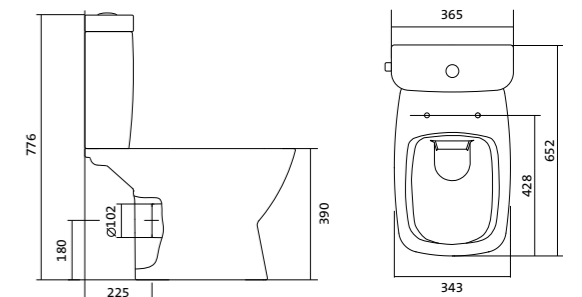

Артикул	Комплектация
1.WH30.2.418	1.WH50.1.604 чаша безободкового унитаза Нео rimless 1.WH30.2.189 бачок Нео 1.WH30.1.852 комплект крепления к полу
	1.WH30.2.299 двухрежимная арматура 1.WH30.2.450 тонкое дюропластовое сиденье с функцией мягкого закрывания и быстрого снятия