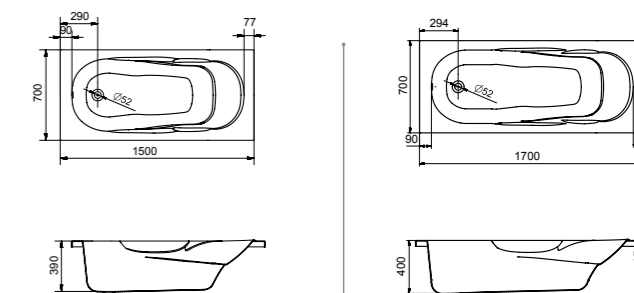

Прямоугольная ванна Касабланка М 150x70 / 170x70

Артикул	Название	Глубина, см	Объем, литры	Комплектация
1.WH50.1.530	Касабланка М 150x70	390	150	1.WH30.2.392 Упрощенный монтажный комплект 1.WH50.1.532 Панель фронтальная
1.WH50.1.531	Касабланка М 170x70	390	175	1.WH30.2.392 Упрощенный монтажный комплект 1.WH50.1.533 Панель фронтальная