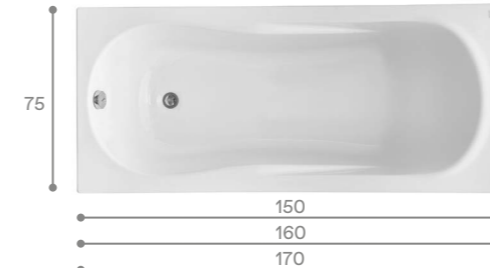

Прямоугольные ванны

КАЛЕДОНИЯ

Элегантность и функциональность

Дизайн ванн Santek создается на основе изучения потребительских предпочтений и пожеланий. Для помещения любого размера легко выбрать классическую прямоугольную ванну, которая впишется в любой интерьер ванной комнаты и создаст атмосферу уравновешенности и спокойствия. Все модели ванн Santek отличаются своей функциональностью, практичностью и прослужат вам долгие годы.