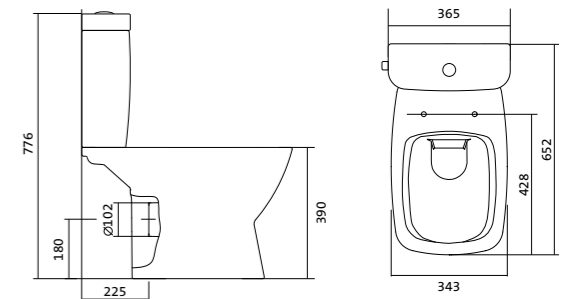

Артикул	Комплектация
1.WH30.2.418	1.WH50.1.604 чаша безободкового унитаза Нео rimless 1.WH30.2.189 бачок Нео 1.WH30.1.852 комплект крепления к полу
	1.WH30.2.299 двухрежимная арматура 1.WH30.2.450 тонкое дюропластовое сиденье с функцией мягкого закрывания и быстрого снятия