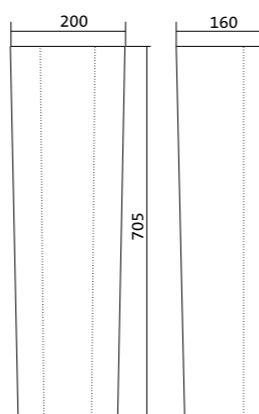

Умывальник Бореаль

1.WH11.0.484	Умывальник Бореаль-60	585x475x205	с отверстием	1.WH11.0.591 Постамент БСК
1.WH11.0.481	Умывальник Бореаль-60	585x475x205	без отверстия	1.WH11.0.591 Постамент БСК
1.WH11.0.591	Постамент БСК			

Унитаз-компакт Бореаль

	габариты, мм			тип монтажа
	длина	высота	ширина	
Унитаз-компакт Бореаль с диагональным выпуском "Антивсплеск"	653	780	370	открытый

Артикул	Комплектация	
1.WH30.1.704	1.WH11.1.553 чаша унитаза Бореаль антивсплеск	1.WH50.1.570 однорежимная арматура
	1.WH11.0.642 бачок Бореаль	1.WH30.1.949 полипропиленовое сиденье
	1.WH10.8.693 комплект крепления к полу	
1.WH30.2.143	1.WH11.1.553 чаша унитаза Бореаль антивсплеск	1.WH50.1.537 двухрежимная арматура
	1.WH11.0.642 бачок Бореаль	1.WH10.6.915 дюропластовое сиденье
	1.WH10.8.693 комплект крепления к полу	
1.WH30.2.146	1.WH11.1.553 чаша унитаза Бореаль антивсплеск	1.WH50.1.537 двухрежимная арматура
	1.WH11.0.642 бачок Бореаль	1.WH30.2.050 дюропластовое сиденье, с функцией мягкого закрывания и быстрого снятия
	1.WH10.8.693 комплект крепления к полу