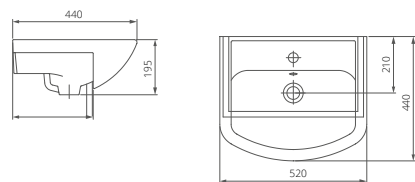

ИНТАКТ

Мебельный умывальник

Артикул 1.3120.4.S00.11B.0
Комплектация с отверстием перелива, с отверстием для смесителя

АКВАТОН

Мебельный умывальник

Артикул 1.3120.1.S00.11B.0
Комплектация с отверстием перелива, с отверстием для смесителя