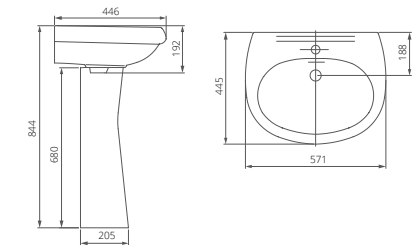

Артикул	цвет
1.3111.7.S01.10B.0	крап на белом
1.3601.7.S01.00B.0	крап на белом
1.3111.7.S04.10B.0	салатовый
1.3601.7.S04.00B.0	салатовый
1.3111.7.S06.10B.0	голубой
1.3601.7.S06.00B.0	голубой
1.3111.7.S07.10B.0	бежевый
1.3601.7.S07.00B.0	бежевый