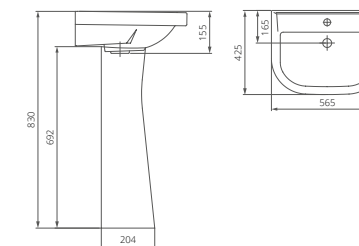

Артикул 1.3115.5.S00.10B.0

Комплектация без отверстия перелива с отверстием для смесителя

Пьедестал

Артикул 1.3601.2.S00.00B.0

Унитаз-компакт

Артикул 1.P215.5.S00.00B.F

Комплектация стандарт: бачок с механизмом однорежимного слива, чаша с горизонтальным выпуском, сиденье с крышкой из полипропилена