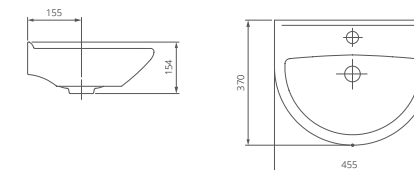

Рукомойник

Артикул 1.3131.0.S00.10B.0

Комплектация без отверстием перелива, с отверстием для смесителя