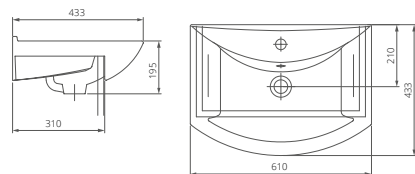

Артикул 1.P405.3.S01.00B.F цвет крап на белом

Козырьковая чаша

Каскадный смыв

02

Мебельные умывальники

ГРАЦИЯ

Мебельный умывальник

Артикул 1.3120.3.S00.11B.0
Комплектация с отверстием перелива, с отверстием для смесителя