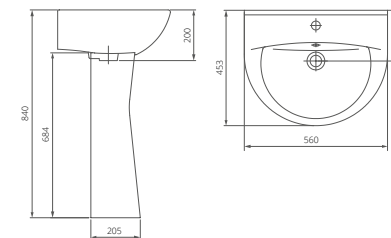

Артикул	цвет
1.3111.6.S01.11B.0	крап на белом
1.3601.7.S01.00B.0	крап на белом
1.3111.6.S04.11B.0	салатовый
1.3601.7.S04.00B.0	салатовый
1.3111.6.S06.11B.0	голубой
1.3601.7.S06.00B.0	голубой
1.3111.6.S07.11B.0	бежевый
1.3601.7.S07.00B.0	бежевый