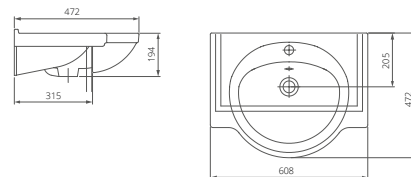

НОВАЯ ГРАНЬ

Мебельный умывальник

Артикул 1.3120.7.S00.11B.0
Комплектация с отверстием перелива, с отверстием для смесителя

САТУРН

Мебельный умывальник

Артикул 1.3121.1.S00.11B.0

Комплектация с отверстием перелива, с отверстием для смесителя