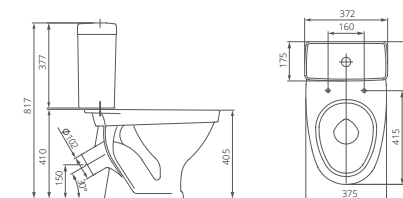

Артикул

1.P205.2.S01.00B.F

цвет

крап на белом