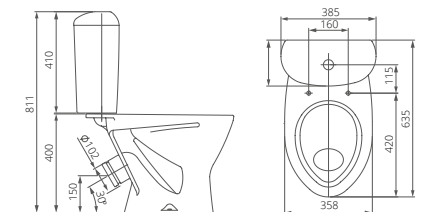

Артикул	цвет
1.P401.5.S01.00B.F	крап на белом
1.P401.5.S04.00B.F	салатовый
1.P401.5.S06.00B.F	голубой
1.P401.5.S07.00B.F	бежевый