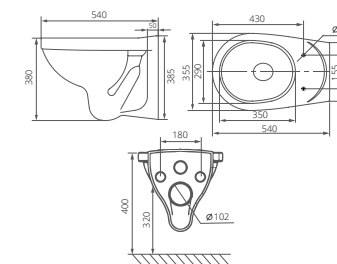

БЕСШУМНАЯ ПОДАЧА ВОДЫ
низкий уровень наполнительного клапана делает работу инсталляции практически незаметной

УСИЛЕННЫЕ И РЕГУЛИРУЕМЫЕ ПО ВЫСОТЕ НОЖКИ РАМЫ
возможность установки, которые не зависят от материала стен

РЕГУЛИРУЕМЫЙ ОБЪЕМ СМЫВА 3/6 Л
заметная экономия водопотребления

ПОЛНЫЙ КОМПЛЕКТ ДЛЯ УДОБНОЙ УСТАНОВКИ

КОМПАКТНАЯ КОНСТРУКЦИЯ
возможность установки в малогабаритном помещении

СТАНДАРТНЫЕ ПРИСОЕДИНИТЕЛЬНЫЕ РАЗМЕРЫ
подводка G1/2, выход в канализацию Q110 мм

НАГРУЗКА 400 КГ

БЕСШОВНЫЙ БАЧОК И ПАТРУБОК
защита от протечек

АНТИКОРРОЗИЙНОЕ ПОКРЫТИЕ