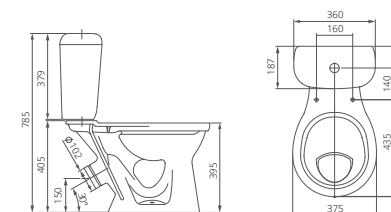

Тарельчатая чаша

Каскадный смыв

Артикул	цвет
1.P301.6.S01.00B.F	крап на белом
1.P301.6.S04.00B.F	салатовый
1.P301.6.S06.00B.F	голубой
1.P301.6.S07.00B.F	бежевый