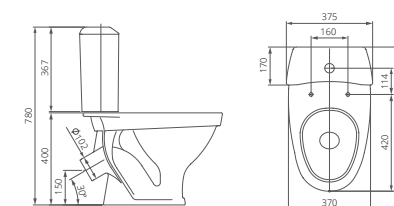

Унитаз-компакт

Артикул 1.P201.8.S00.00B.F

Комплектация стандарт: бачок с механизмом однорежимного слива, чаша с косым выпуском, сиденье с крышкой из полипропилена

Артикул	цвет
1.P201.8.S01.00B.F	крап на белом
1.P201.8.S04.00B.F	салатовый
1.P201.8.S06.00B.F	голубой
1.P201.8.S07.00B.F	бежевый