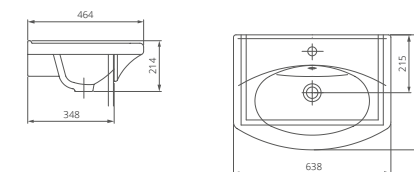

Мебельный умывальник

Артикул 1.3120.7.S00.11B.0
Комплектация с отверстием перелива, с отверстием для смесителя