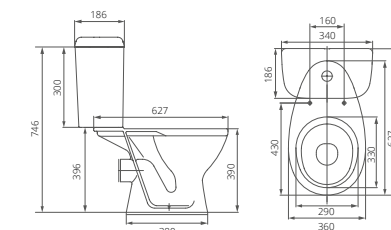

Артикул 1.3115.5.S00.10B.0

Комплектация без отверстия перелива с отверстием для смесителя

Пьедестал

Артикул 1.3601.2.S00.00B.0

Унитаз-компакт

Артикул 1.P215.5.S00.00B.F

Комплектация стандарт: бачок с механизмом однорежимного слива, чаша с горизонтальным выпуском, сиденье с крышкой из полипропилена