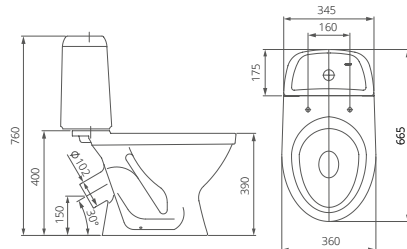

Артикул 1.P205.4.S00.00B.F

Комплектация стандарт:
бачок с механизмом двухрежимного слива, чаша с косым выпуском, сиденье с крышкой из полипропилена

Артикул 1.P206.3.S00.00B.F

Комплектация комфорт:
бачок с механизмом двухрежимного слива, чаша с косым выпуском, сиденье с крышкой из полипропилена с функцией мягкого закрывания