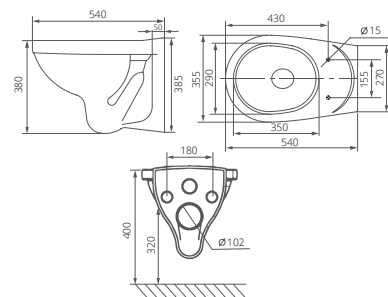

Подвесной унитаз

Артикул 1.3255.9.S00.00B.0

Комплектация стандарт:
чаша подвесного унитаза, сиденье с
крышкой из полипропилена

Артикул 1.3256.4.S00.00B

Комплектация комфорт:
чаша подвесного унитаза, сиденье с
крышкой из полипропилена с функцией
мягкого закрывания