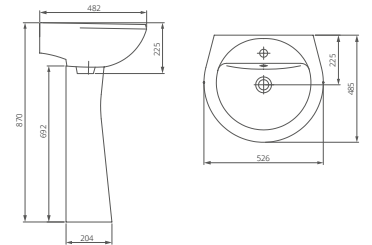

Умывальник на пьедестал

Артикул 1.3111.2.S00.11B.0

Комплектация с отверстием перелива, с отверстием для смесителя

Пьедестал

Артикул 1.3601.2.S00.00B.0

Артикул	цвет
1.3111.2.S01.11B.0	крап на белом
1.3601.2.S01.00B.0	крап на белом
1.3111.2.S04.11B.0	салатовый
1.3601.2.S04.00B.0	салатовый
1.3111.2.S06.11B.0	голубой
1.3601.2.S06.00B.0	голубой
1.3111.2.S07.11B.0	бежевый
1.3601.2.S07.00B.0	бежевый