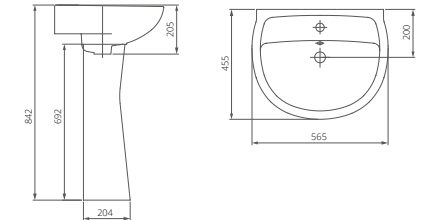

ВЕРСИЯ

Коллекция Версия — практичное решение для современных интерьеров. Чистые геометрические линии отвечают актуальным тенденциям в планировке ванных комнат.

1. **Умывальник на пьедестал**
2. Артикул 1.3111.5.S00.11B.0
   Комплектация с отверстием перелива, с отверстием для смесителя
3. Артикул 1.3111.5.S00.01B.0
   Комплектация с отверстием для перелива, без отверстия для смесителя

1. **Пьедестал**
2. Артикул 1.3601.2.S00.00B.0

Артикул	цвет
1.3111.5.S01.11B.0	крап на белом
1.3601.2.S01.00B.0	крап на белом
1.3111.5.S04.11B.0	салатовый
1.3601.2.S04.00B.0	салатовый
1.3111.5.S06.11B.0	голубой
1.3601.2.S06.00B.0	голубой
1.3111.5.S07.11B.0	бежевый
1.3601.2.S07.00B.0	бежевый

1. **Унитаз-компакт**
2. Артикул 1.P401.5.S00.00B.F
   Комплектация стандарт: бачок с механизмом однорежимного слива, чаша с косым выпуском, сиденье с крышкой из полипропилена

Артикул	цвет
1.P401.5.S01.00B.F	крап на белом
1.P401.5.S04.00B.F	салатовый
1.P401.5.S06.00B.F	голубой
1.P401.5.S07.00B.F	бежевый