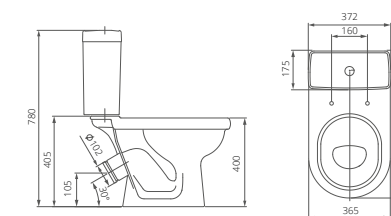

Умывальник на пьедестал

Артикул 1.3115.3.S00.11B.0

Комплектация с отверстием перелива, с отверстием для смесителя

Пьедестал

Артикул 1.3605.3.S00.00B.0

Унитаз-компакт

Артикул 1.P405.3.S00.00B.F

Комплектация стандарт: бачок с механизмом однорежимного слива, чаша с косым выпуском, с системой антивсплеск, сиденье с крышкой из полипропилена