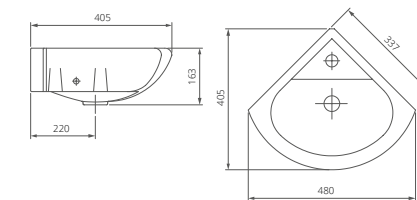

05

Унитазы-компакты

ФОРВАРД

Унитаз-компакт

Артикул 1.P205.2.S00.00B.F

Комплектация стандарт:
бачок с механизмом однорежимного слива, чаша с косым выпуском, с системой антивсплеск, сиденье с крышкой из полипропилена