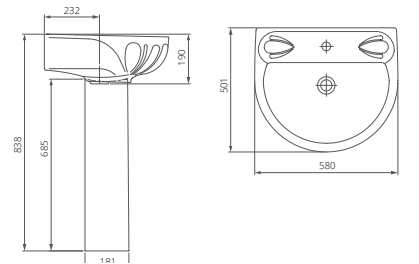

Пьедестал

Артикул 1.3601.8.S00.00B.0