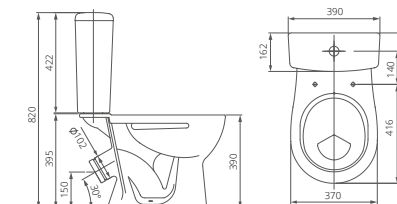

Артикул	цвет
1.P400.8.S01.00B.F	крап на белом
1.P400.8.S07.00B.F	бежевый