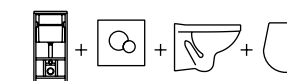

АЛЬФА

ПЭК Альфа поможет подчеркнуть современный стиль вашего санузла даже при ограниченном бюджете. Благодаря нашим технологиям и большому опыту в производстве сантехнических изделий мы смогли наладить выпуск подобных моделей, которые отличаются невысокой стоимостью и европейским качеством продукта.

ПЭК

Артикул 1.3815.9.S00.00B.0

Комплектация стандарт:
подвесной унитаз с полипропиленовым сиденьем, инсталляция, панель смыва хромированная глянцевая

Артикул 1.3816.4.S00.00B.0

Комплектация комфорт:
подвесной унитаз с полипропиленовым сиденьем с функцией мягкого закрывания, инсталляция, панель смыва хромированная глянцевая