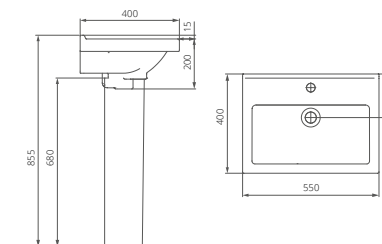

ВИЗИТ

Классические модели в современном стиле. Практичное решение для оформления ванной комнаты любого размера. Функциональное пространство умывальника позволяет разместить аксессуары, которые всегда должны быть под рукой. Дополнительный бортик защищает место прилегания умывальника к стене от скопления влаги. Глубокая чаша препятствует образованию брызг.

Умывальник на пьедестал

Артикул 1.3115.3.S00.11B.0

Комплектация с отверстием перелива, с отверстием для смесителя

Пьедестал

Артикул 1.3605.3.S00.00B.0

Унитаз-компакт

Артикул 1.P405.3.S00.00B.F

Комплектация стандарт: бачок с механизмом однорежимного слива, чаша с косым выпуском, с системой антивсплеск, сиденье с крышкой из полипропилена

Артикул 1.P405.3.S01.00B.F цвет крап на белом

Козырьковая чаша

Каскадный смыв