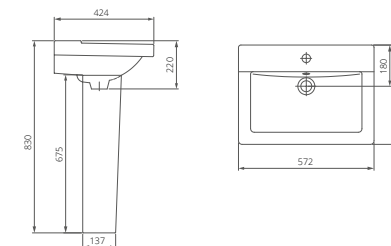

1. **Унитаз-компакт**
   Артикул 1.P400.8.S00.00B.F
   Комплектация стандарт: бачок с механизмом однорежимного слива, чаша с косым выпуском, с системой антисплеск, сиденье с крышкой из полипропилена
2. Артикул 1.P403.8.S00.00B.F
   Комплектация комфорт: бачок с механизмом двухрежимного слива, чаша с косым выпуском, с системой антисплеск, сиденье с крышкой из полипропилена с функцией мягкого закрывания