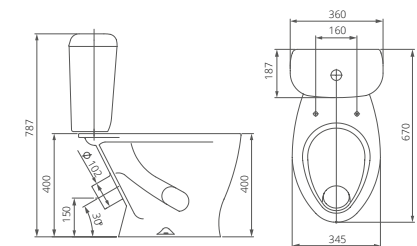

Унитаз-компакт

Артикул 1.P401.7.S00.00B.F

Комплектация стандарт: бачок с механизмом однорежимного слива, чаша с косым выпуском, с системой антисплеск, сиденье с крышкой из полипропилена

Артикул 1.P403.5.S00.00B.F

Комплектация комфорт: бачок с механизмом двухрежимного слива, чаша с косым выпуском, с системой антисплеск, сиденье с крышкой из полипропилена