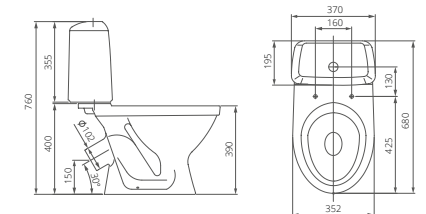

Артикул	цвет
1.P201.2.S01.00B.F	крап на белом
1.P201.2.S04.00B.F	салатовый
1.P201.2.S06.00B.F	голубой
1.P201.2.S07.00B.F	бежевый

Воронкообразная чаша

Каскадный смыв