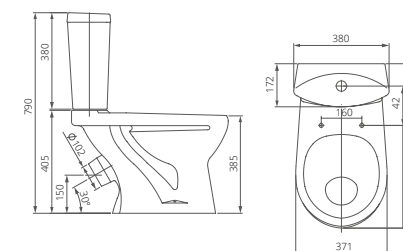

Артикул 1.P401.3.S00.00B.F

Комплектация стандарт:
бачок с механизмом однорежимного слива, чаша с косым выпуском, с системой антивсплеск, сиденье с крышкой из полипропилена

Козырьковая чаша

Каскадный смыв