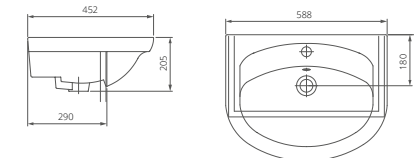

Мебельный умывальник

Артикул 1.3120.4.S00.11B.0
Комплектация с отверстием перелива, с отверстием для смесителя