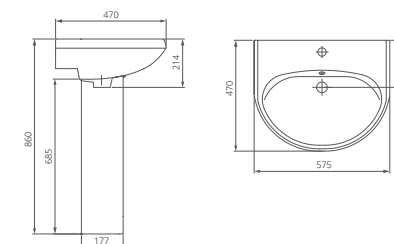

Пьедестал

Артикул 1.3601.8.S00.00B.0

Артикул	цвет
1.3111.8.S01.11B.0	крап на белом
1.3601.8.S01.00B.0	крап на белом
1.3111.8.S04.11B.0	салатовый
1.3601.8.S04.00B.0	салатовый
1.3111.8.S06.11B.0	голубой
1.3601.8.S06.00B.0	голубой