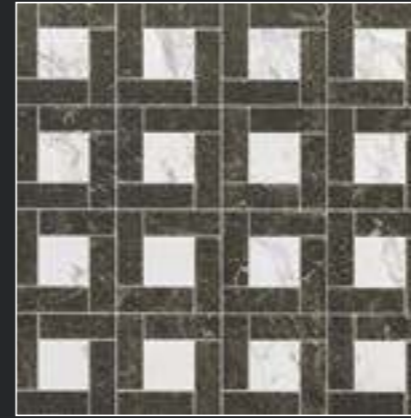

ДЕКОРЫ / DECORI / DECORS

Class White Inserto Precious
Кл сс У йт Вст вк Прэшэс

45x45 CM