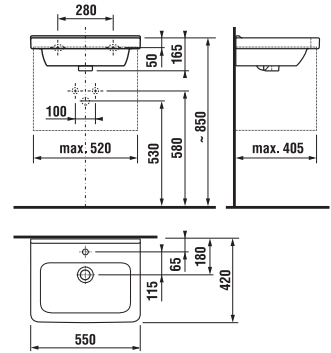

MAGIC FIX JIKA•perla