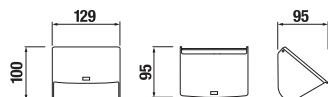

## PAPER HOLDER WITH COVER PURE

| Číslo výrobku  | Popis výrobku                           |
|----------------|---|
| H3843B20040001 | toilet paper holder, with cover, chrome |