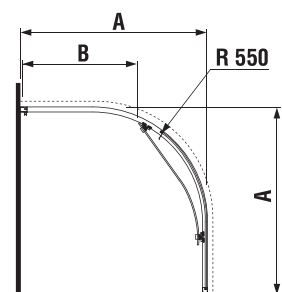

charge 668 – transparent glass  
charge 666 – arctic decor

| Article number | Dimensional options (mm) |       | Dimension (mm) B | Entrance width (mm) C |
|----------------|--------------------------|-------|------------------|-----------------------|
|                | A min                    | A max |                  |                       |
| H2502420026681 | 880                      | 898   | 719              | 523                   |
| H2502420026661 | 880                      | 898   | 719              | 523                   |