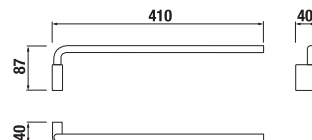

GYRATORY TOWEL RACK PURE

Article number	Description
H3813B10044001	towel rail, swivel, L=410 mm, chrome