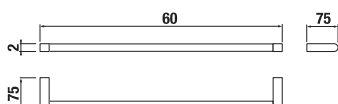

BATHROOM ACCESSORIES /

PAPER HOLDER PURE

Article number	Description
H3843B20041001	toilet paper holder, without cover, chrome

TOWEL RING PURE

Article number	Description
H3813B40040001	towel ring, L=225 mm, chrome

TOWEL RING PURE

Article number	Description
H3813B40040001	towel ring, L=225 mm, chrome

PAPER HOLDER WITH COVER PURE

Číslo výrobku	Popis výrobku
H3843B20040001	toilet paper holder, with cover, chrome

TOWEL RACK 40 CM PURE

Article number	Description
H3813B10040001	towel rail, L=400 mm, chrome

TOWEL RACK 60 CM PURE

Article number	Description
H3813B20040001	towel rail, L=600 mm, chrome

GYRATORY TOWEL RACK PURE

Article number	Description
H3813B10044001	towel rail, swivel, L=410 mm, chrome

TOILET BRUSH SET PURE

Article number	Description
H3843B10040001	toilet brush set, wall mounted, frosted glass/ chrome

GLASS WIPER MIO

Article number	Description
H2947100040001	glass wiper, chrome

GLASS WIPER WITH ENCLOSURE-HUNG HOLDER MIO

Article number	Description
H2947110040001	glass wiper with enclosure-hung holder, chrome

GLASS WIPER WITH WALLHUNG HOLDER MIO

Article number	Description
H2947120040001	glass wiper with wallhung holder, chrome