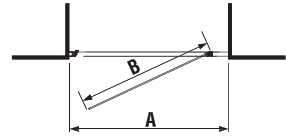

charge 668 – transparent glass  
charge 665 – matt stripes

| Article number | Dimensional options (mm) A |        | Dimension (mm) B |
|----------------|----------------------------|--------|------------------|
|                | A min.                     | A max. |                  |
| H254381        | 760                        | 800    | 658              |
| H254382        | 860                        | 900    | 758              |