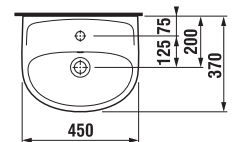

Article number	Description	yyy: 104	109
H815382000yyy1	small washbasin 45 cm	X	X