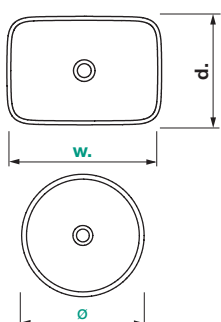

OVERVIEW / WASHBASINS / BY DIMENSIONS /

50 - 55 CM

WASHBASINS AND COUNTERTOP WASHBASINS

DESIGN LINES	WIDTH/MM	DEPTH/MM	SERIAL NUMBER	CATALOG PAGE
Cube*	500	335	H453641	105
Zeta	500	400	H810390	112
Lyra plus	500	410	H814381	98
Deep by Jika	500	410	H812611	87/175
Lyra plus	500	430	H810380	94
Lyra pack*	530	450	H451951	103
Cubito	550	420	H810422	68
Deep by Jika	550	420	H812612	87/88
Deep by Jika* NEW	550	430	H41J613	92
Cube*	550	430	H453611	106
Zeta	550	440	H810391	112
Lyra Plus	550	450	H810381	95
Lyra Plus	550	450	H814382/H813382	98/100
Mio-N	550	450	H812712	58

60 CM

Mio-N	600	450	H812713	58
Cubito	600	450	H810423	69
Deep by Jika	600	450	H812613	87/89
Lyra Plus	600	450	H810382	96
Lyra Plus	600	460	H813383	100
Zeta	600	470	H810392	112/113
Lyra Plus	600	490	H814383	98/100
Cube*	605	335	H453631	106

65 - 70 CM

Tigo	650	385	H812216	82
Deep by Jika* NEW	650	430	H41J614	93
Cube*	650	430	H453601	107
Mio-N	650	450	H812714	59
Deep by Jika	650	480	H812614	87/90
Lyra Plus	650	480	H813384	101
Lyra pack*	650	480	H451961	103
Cubito	650	485	H810424	70
Lyra Plus	650	520	H814384	98/101

75 - 105 CM

Cubito	750	450	H812421/H812422	71
Tigo	800	385	H812218	83
Deep by Jika* NEW	800	430	H41J615	93
Cube*	800	430	H453752	107
Mio-N	800	450	H812716	59
Cubito	850	485	H810426	72
Tigo	1000	385	H812219	84
Cube*	1000	430	H453651	108

* washbasin only to be set in furniture

WASHBASIN BOWLS

DESIGN LINES	WIDTH/MM	DEPTH/MM	SERIAL NUMBER	CATALOG PAGE
Cubito Pure	∅ 400	∅ 400	H818420	67
Cubito Pure	500	350	H818423	67