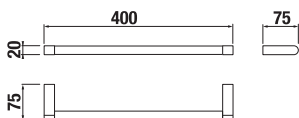

Article number	Description
H3813B10040001	towel rail, L=400 mm, chrome