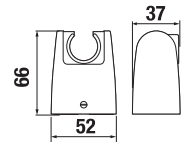

HAND SHOWER HOLDER RIO

Article number	Description
H3691R00045001	hand shower holder, adjustable, chrome