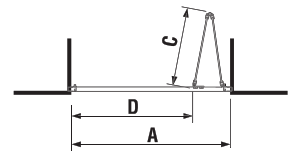

charge 668 – transparent glass  
charge 665 – matt stripes

| Article number | Dimensional options (mm) A |        | Entrance width (mm) D | Dimension (mm) C |
|----------------|----------------------------|--------|-----------------------|------------------|
|                | A min.                     | A max. |                       |                  |
| H255381        | 760                        | 800    | 529                   | 296              |
| H255382        | 860                        | 900    | 629                   | 396              |