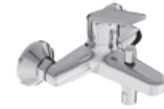

TALAS Trendy