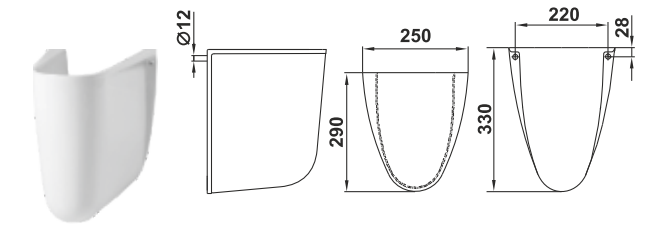

Пьедестал консольный Люкс
Wall-hung column Lux