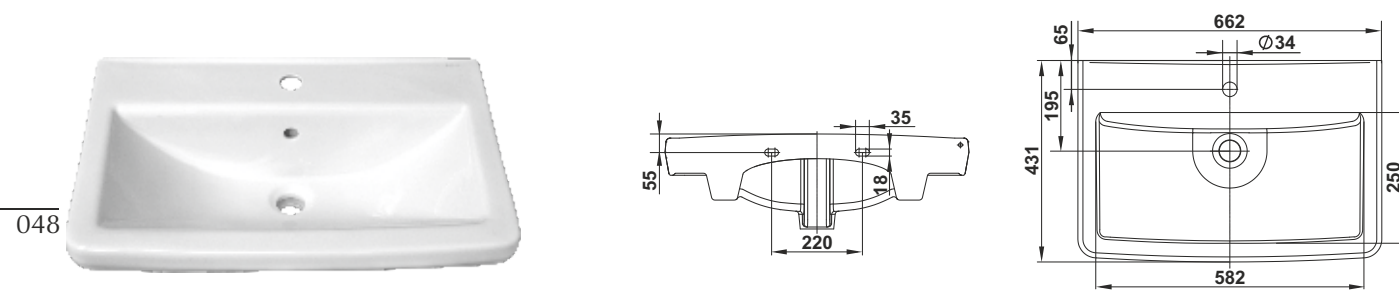

Умывальник мебельный Милан 65
Semi-recessed wash-basin Milan 65