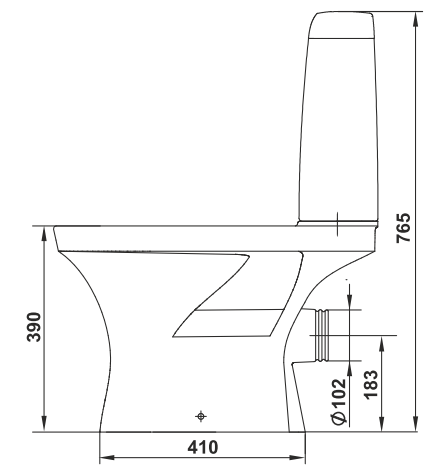

Биде Санتي
Bidet Santi

Унитаз-компакт Санتي R
WC Santi R

⚠ Допускается отклонение габаритных размеров от +2,5% до -3% / Overall dimensions may vary from +2,5% till -3%

KERAMIN

КОЛЛЕКЦИЯ САНИТАРНОЙ КЕРАМИКИ | COLLECTION OF SANITARYWARE