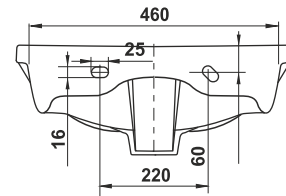

Вниманию потребителей | Consumers' Attention

Умывальник мебельный Сити 50
Semi-recessed wash-basin City 50