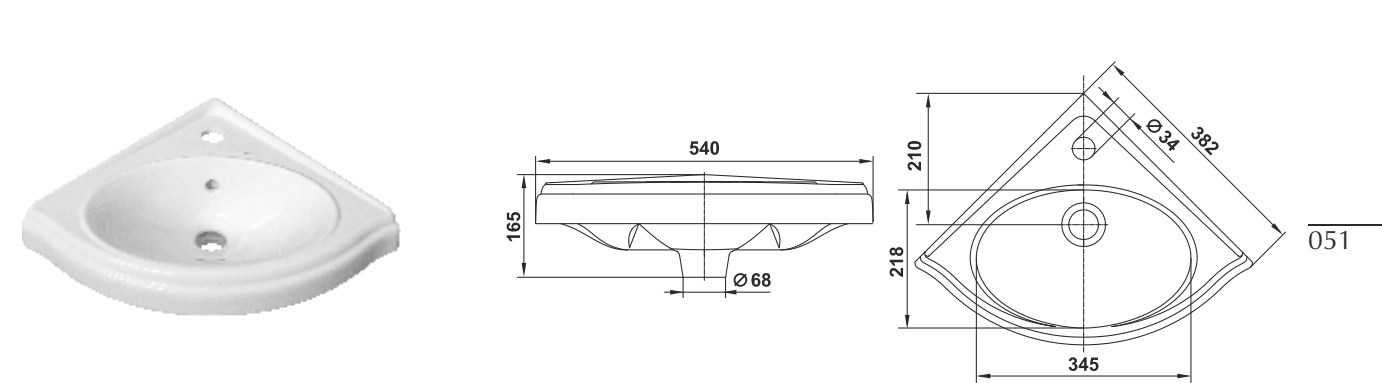

Умывальник мебельный Верона 55 угловой
Semi-recessed wash-basin Verona 55 corner-mountable