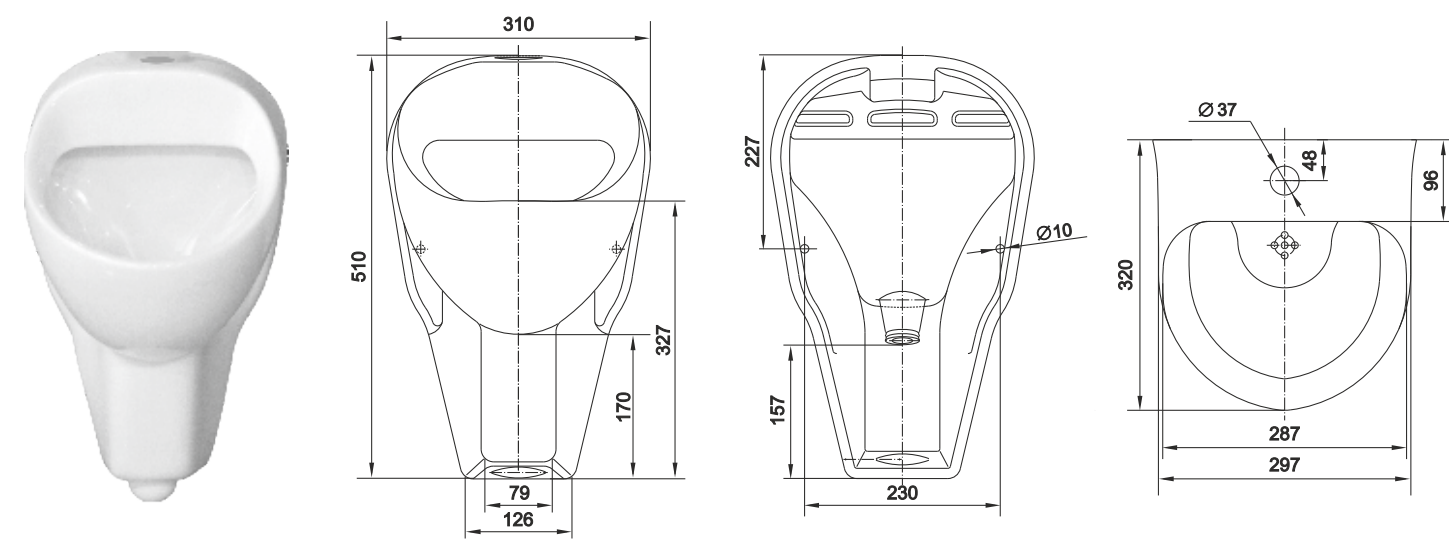

Писсуар Нарцисс
Urinal Narcissus

Писсуары | Urinals

Писсуары от Керамин. Гигиеничность и удобство в использовании.
Urinals from Keramin. Hygiene and Usability.

Писсуары – санитарное керамическое изделие обеспечивающее комфорт и гигиеничность деуринации. Писсуар Сидней комплектуется автоматической системой слива, полностью исключающей контакт с деталями писсуара.

Urinals - sanitary ware which provide comfort and hygiene of deuration. Urinal Sidney is completed with automatic flush system completely excluding contact with urinal details.

⚠ Допускается отклонение габаритных размеров от +2,5% до -3% / Overall dimensions may vary from +2,5% till -3%