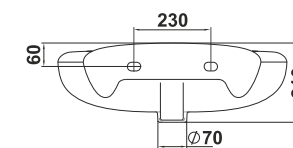

Палитра цветная | Palette Colored

**Коллекция Палитра цветная от Керамин. Палитра пастельных цветовых решений.
The Palette Colored Collection from Keramin. A Range of Pastel Colour Compositions.**

Палитра пастельных цветовых решений коллекции Палитра цветная позволяет отказаться от традиционного белого цвета санитарной керамики, добавив красок и настроения в утро каждого дня.

The range of pastel colors of the Palette Colored collection allows to abandon the traditional white color sanitary ceramics, adding colors and mood to every morning.