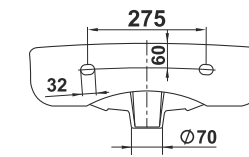

Лидер | Leader

**Коллекция Лидер от Керамин. Современный стиль традиционных форм.
The Leader Collection from Keramin. Modern Style of Traditional Forms.**

Идеальное сочетание мягких линий с четкими гранями присутствует во всех изделиях коллекции Лидер. Санитарная керамика данной коллекции – удачный симбиоз современного стиля и традиционных форм.

The perfect combination of soft lines with a clear distinction is present in all products of Leader collection. The sanitaryware of this collection is a successful symbiosis of modern style and traditional forms.

Пьедестал Люкс
Column Lux

Унитаз-компакт Лидер
WC Leader

⚠ Допускается отклонение габаритных размеров от +2,5% до -3% / Overall dimensions may vary from +2,5% till -3%