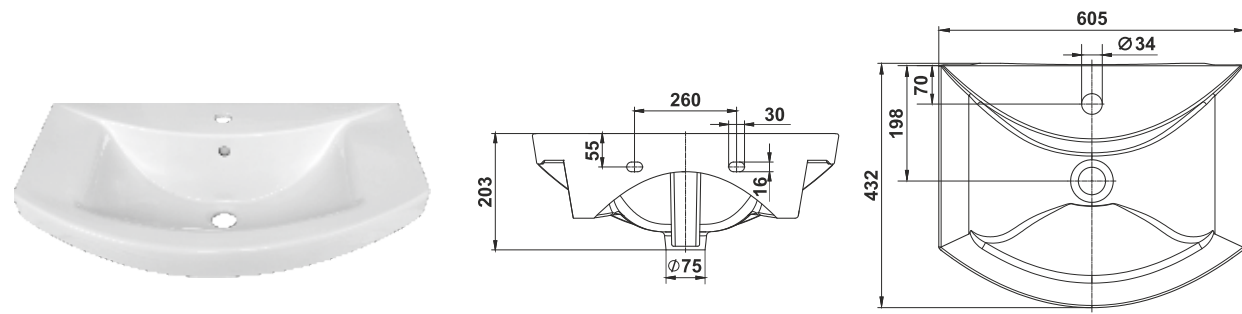

Умывальник мебельный Норд 65
Semi-recessed wash-basin Nord 65

Умывальник мебельный Палермо 60
Semi-recessed wash-basin Palermo 60