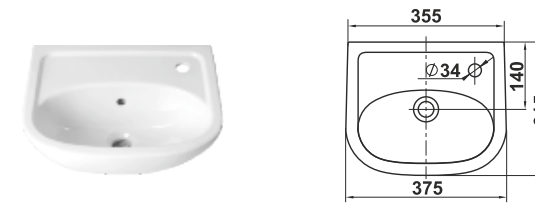

Биде Верона
Bidet Verona

Умывальник Сити 38 рукомойник
Wash-basin City 38 hand washer