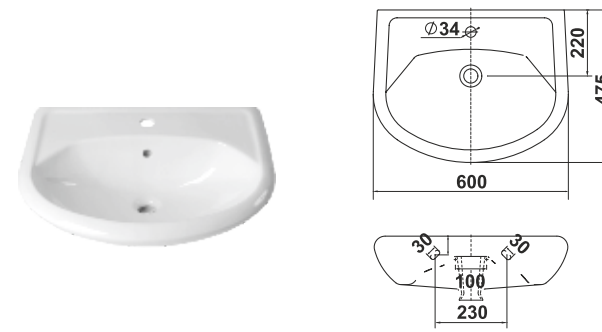

Умывальник Стиль 60
Wash-basin Style 60