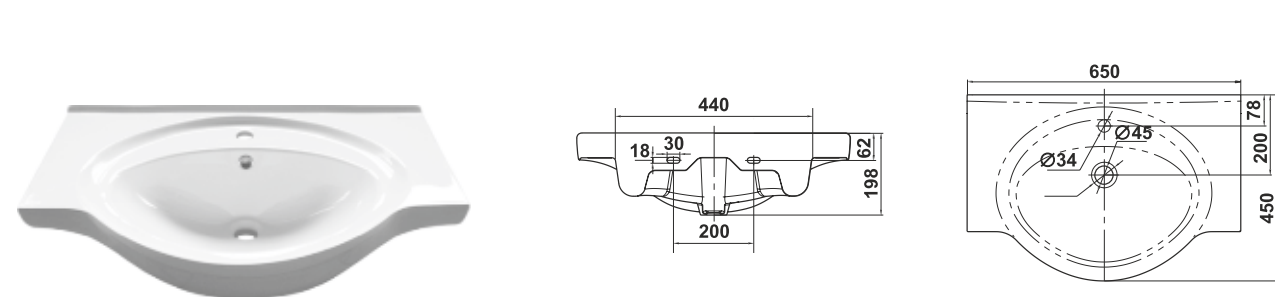

Умывальник мебельный Чезаро 65
Semi-recessed wash-basin Cesaro 65

Умывальник накладной Трино 65
Overhead wash-basin Trino 65

Умывальник мебельный Милан 65
Semi-recessed wash-basin Milan 65

Умывальник мебельный Верона 61
Semi-recessed wash-basin Verona 61