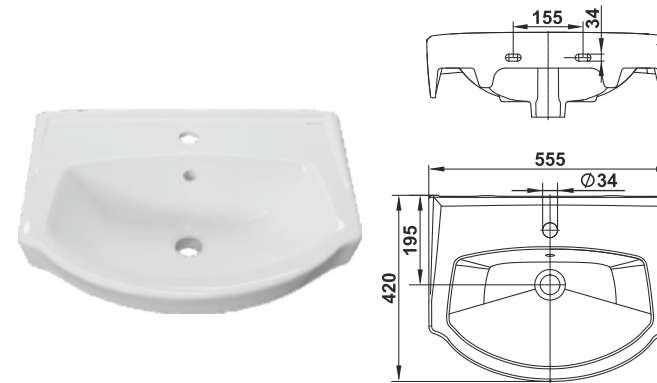

Биде Санتي
Bidet Santi

Унитаз-компакт Санتي R
WC Santi R

⚠ Допускается отклонение габаритных размеров от +2,5% до -3% / Overall dimensions may vary from +2,5% till -3%

KERAMIN

КОЛЛЕКЦИЯ САНИТАРНОЙ КЕРАМИКИ | COLLECTION OF SANITARYWARE