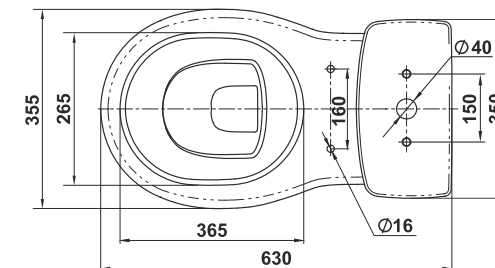

Умывальник Чезаро 60
Wash-basin Cesaro 60

Пьедестал консольный Люкс
Wall-hung column Lux

Пьедестал Люкс
Column Lux

019

Унитаз-компакт Чезаро
WC Cesaro

⚠ Допускается отклонение габаритных размеров от +2,5% до -3% / Overall dimensions may vary from +2,5% till -3%