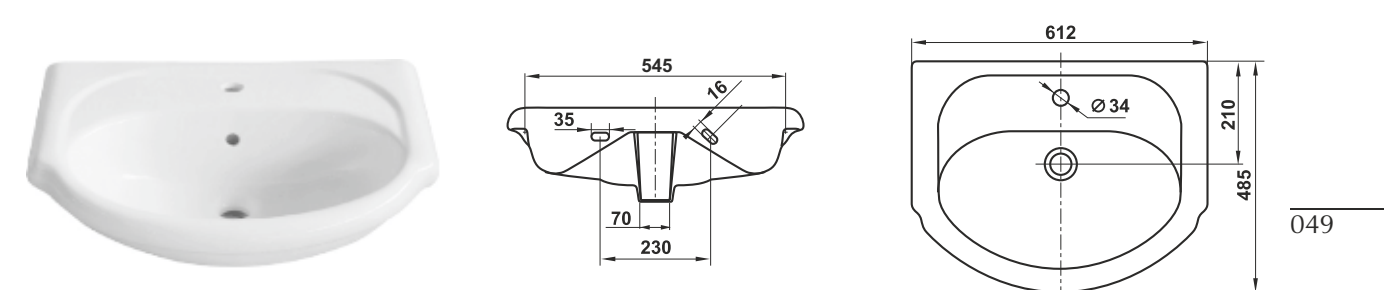

Умывальник мебельный Верона 61
Semi-recessed wash-basin Verona 61