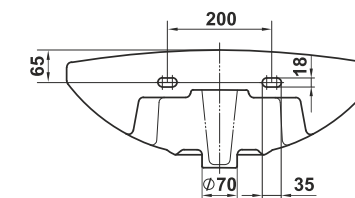

KERAMIN

КОЛЛЕКЦИЯ САНИТАРНОЙ КЕРАМИКИ | COLLECTION OF SANITARYWARE

Палермо | Palermo

**Коллекция Палермо от Керамин. Комфорт в каждой детали.
The Palermo Collection from Keramin. Comfort in Every Detail.**

Все элементы коллекции Палермо ненавязчиво и уверенно найдут свое место в интерьере ванной комнаты. Конструктивные особенности изделий позволяют обеспечить комфорт и полную гигиеничность при использовании.

All elements of the Palermo collection will gently but surely find their place in the interior of your bathroom. An design features will definitely provide comfort and maximum hygiene to the user.

017

⚠ Допускается отклонение габаритных размеров от +2,5% до -3% / Overall dimensions may vary from +2,5% till -3%