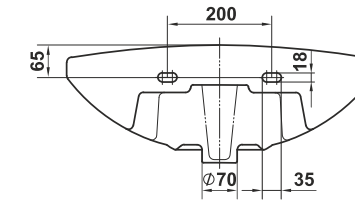

Умывальник Чезаро 60
Wash-basin Cesaro 60