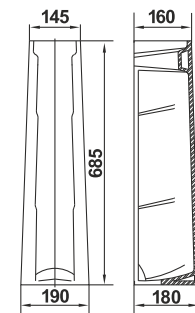

Пьедестал Люкс
Column Lux