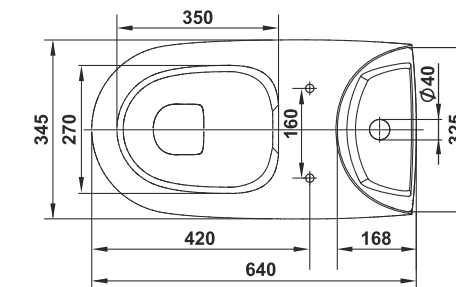

Биде Санتي
Bidet Santi

Унитаз-компакт Санتي R
WC Santi R

⚠ Допускается отклонение габаритных размеров от +2,5% до -3% / Overall dimensions may vary from +2,5% till -3%

KERAMIN

КОЛЛЕКЦИЯ САНИТАРНОЙ КЕРАМИКИ | COLLECTION OF SANITARYWARE