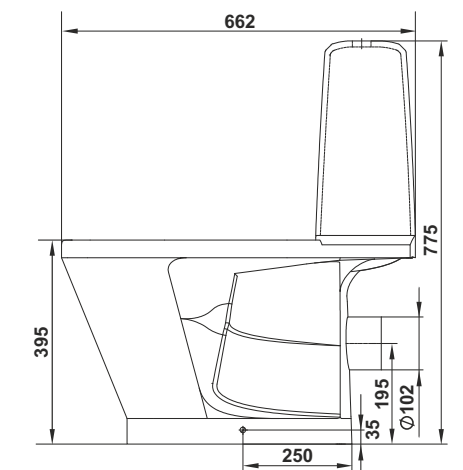

Унитаз-компакт Милан
WC Milan