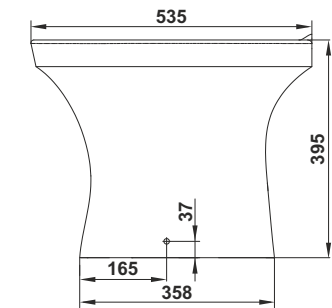

Биде Санتي
Bidet Santi

Унитаз-компакт Санتي R
WC Santi R

⚠ Допускается отклонение габаритных размеров от +2,5% до -3% / Overall dimensions may vary from +2,5% till -3%

KERAMIN

КОЛЛЕКЦИЯ САНИТАРНОЙ КЕРАМИКИ | COLLECTION OF SANITARYWARE