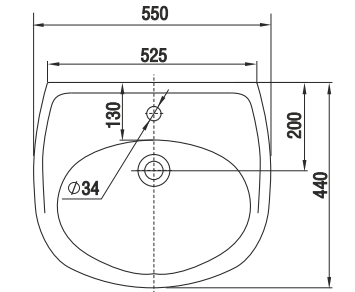

Омега цветная | Omega Colored

**Коллекция Омега цветная от Керамин. Цвета, которые всегда в моде.
The Omega Colored Collection from Keramin. These Colors are Always in Fashion.**

Черный цвет лаконичен и выразителен. Графит – оригинален и сдержан. Коллекция санитарной керамики Омега Цветная поможет создать элегантный и гармоничный интерьер ванной комнаты.

Black color is laconic and expressive. Graphite is unconventional and restrained. The Omega Colored sanitaryware collection will help you easily create an elegant and well-balanced interior.

⚠ Допускается отклонение габаритных размеров от +2,5% до -3% / Overall dimensions may vary from +2,5% till -3%