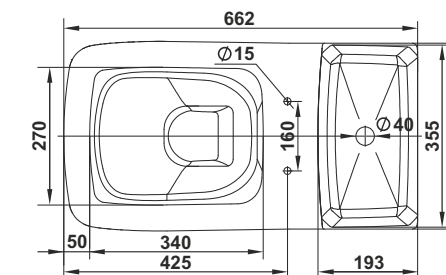

Унитаз-компакт Милан
WC Milan