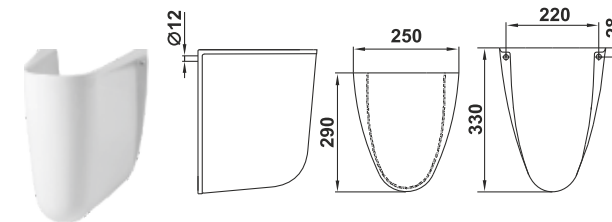

Кидс | Kids

**Коллекция Кидс от Керамин. Забота и удобство.
The Kids Collection from Keramin. Care and Comfort.**

В детстве каждый человек совершает больше личных открытий, чем за всю свою жизнь. Поэтому ребенок нуждается не только в родительской любви, но и в своем, особом пространстве, в том числе и в собственной ванной комнате. Коллекция Кидс подарит Вашему малышу чувство заботы и удобства, превращая поход в ванную комнату в маленький праздник.

As a child, every person makes more personal discoveries than in his entire future life. Therefore, the child needs not only the parental love, but also a special space to explore, create and have fun including his own bathroom. The Kids collection gives your child a sense of caring and comfort and makes any trip to the bathroom unbelievable and longed-for like celebration.

Умывальник Сити 46
Wash-basin City 46

Пьедестал Люкс
Column Lux

037

⚠ Допускается отклонение габаритных размеров от +2,5% до -3% / Overall dimensions may vary from +2,5% till -3%