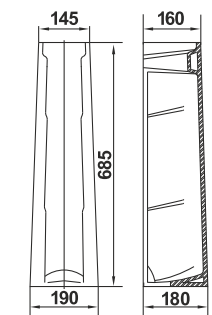

Омега цветная | Omega Colored

**Коллекция Омега цветная от Керамин. Цвета, которые всегда в моде.
The Omega Colored Collection from Keramin. These Colors are Always in Fashion.**

Черный цвет лаконичен и выразителен. Графит – оригинален и сдержан. Коллекция санитарной керамики Омега Цветная поможет создать элегантный и гармоничный интерьер ванной комнаты.

Black color is laconic and expressive. Graphite is unconventional and restrained. The Omega Colored sanitaryware collection will help you easily create an elegant and well-balanced interior.

⚠ Допускается отклонение габаритных размеров от +2,5% до -3% / Overall dimensions may vary from +2,5% till -3%