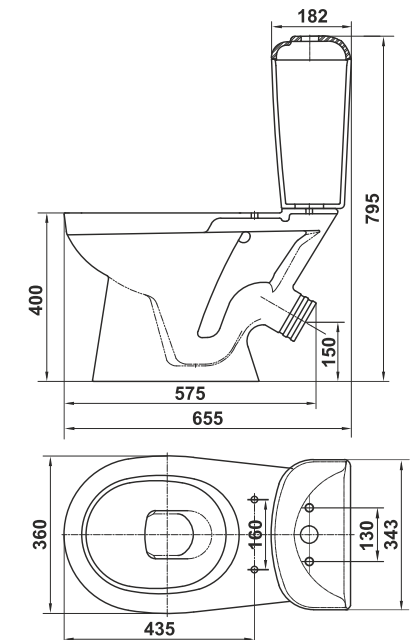

Палитра цветная | Palette Colored

**Коллекция Палитра цветная от Керамин. Палитра пастельных цветовых решений.
The Palette Colored Collection from Keramin. A Range of Pastel Colour Compositions.**

Палитра пастельных цветовых решений коллекции Палитра цветная позволяет отказаться от традиционного белого цвета санитарной керамики, добавив красок и настроения в утро каждого дня.

The range of pastel colors of the Palette Colored collection allows to abandon the traditional white color sanitary ceramics, adding colors and mood to every morning.