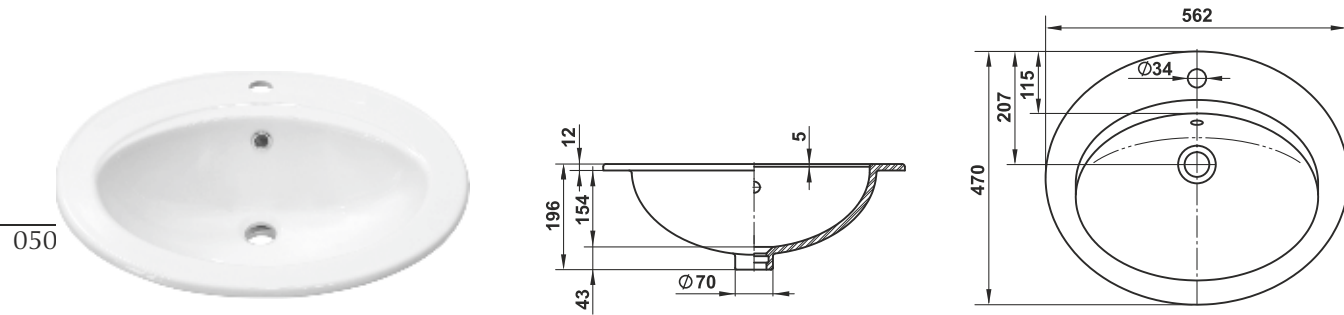

Умывальник Турин 56 встраиваемый
Wash-basin Turin 56 pluggable