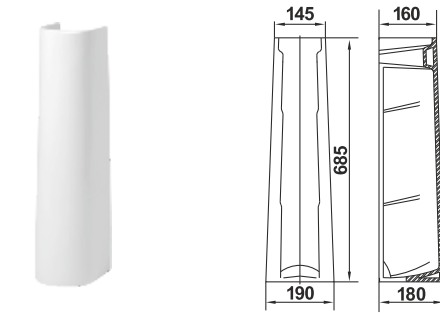

Умывальник Сити 45 угловой
Wash-basin City 45 corner-mountable

Умывальник Сити 46
Wash-basin City 46

Пьедестал консольный Люкс
Wall-hung column Lux

Умывальник Сити 55
Wash-basin City 55

Пьедестал Люкс
Column Lux