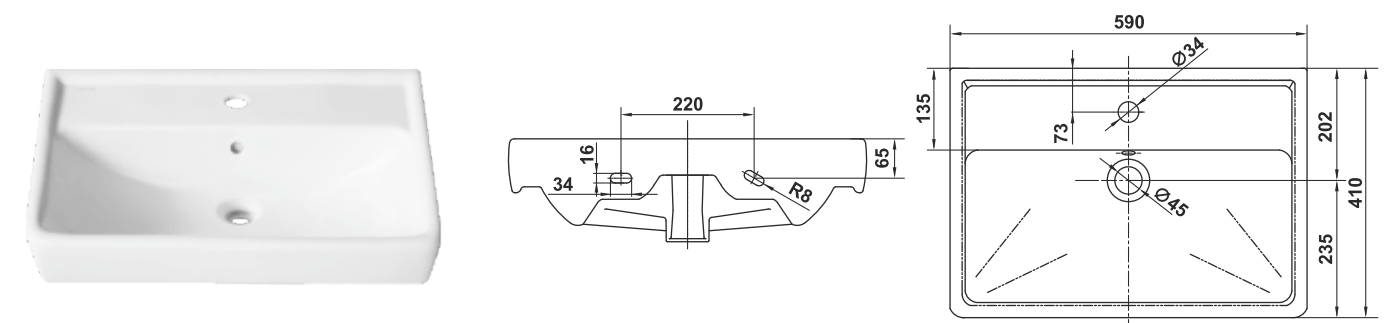

⚠ Допускается отклонение габаритных размеров от +2,5% до -3% / Overall dimensions may vary from +2,5% till -3%