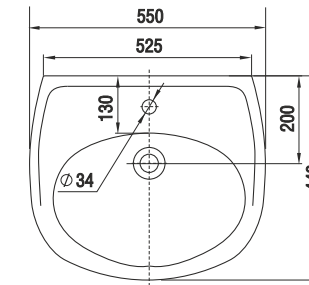

Вита | Vita

**Коллекция Вита от Керамин. Практичность в каждой детали.
The Vita Collection from Keramin. Practicality in Every Detail.**

Коллекция Вита разработана для тех, кто планирует обустройство туалетной комнаты максимально экономично, но при этом практично и комфортно. Небольшие размеры, экономичная система смыва, классический дизайн унитаза в сочетании с современным узким бачком в полной мере обеспечат потребности экономных покупателей.

Vita Collection was specially designed for people trying to be more economical but also willing to retain practicality and comfort. Small size, cost-effective flush system, classical WC design combined with modern narrow tank will meet the requirements of saving buyers.

035

⚠ Допускается отклонение габаритных размеров от +2,5% до -3% / Overall dimensions may vary from +2,5% till -3%