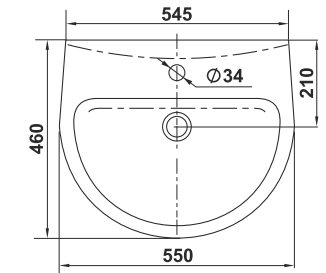

Лидер | Leader

**Коллекция Лидер от Керамин. Современный стиль традиционных форм.
The Leader Collection from Keramin. Modern Style of Traditional Forms.**

Идеальное сочетание мягких линий с четкими гранями присутствует во всех изделиях коллекции Лидер. Санитарная керамика данной коллекции – удачный симбиоз современного стиля и традиционных форм.

The perfect combination of soft lines with a clear distinction is present in all products of Leader collection. The sanitaryware of this collection is a successful symbiosis of modern style and traditional forms.

Пьедестал Люкс
Column Lux

Унитаз-компакт Лидер
WC Leader

⚠ Допускается отклонение габаритных размеров от +2,5% до -3% / Overall dimensions may vary from +2,5% till -3%