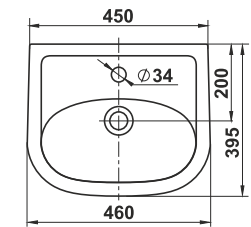

Умывальник Сити 46
Wash-basin City 46