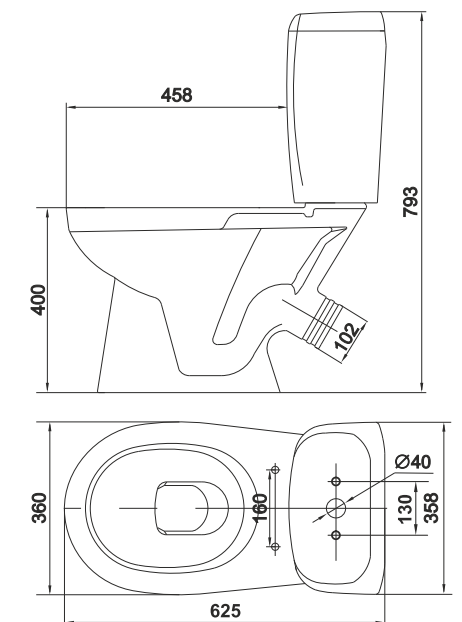

⚠ Допускается отклонение габаритных размеров от +2,5% до -3% / Overall dimensions may vary from +2,5% till -3%