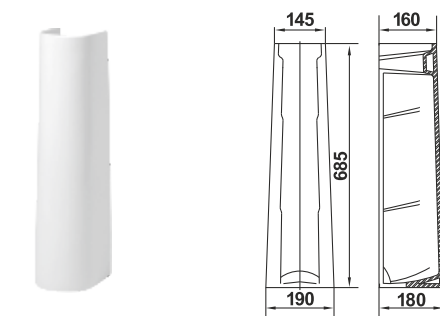

Пьедестал Люкс
Column Lux

009

Альбано | Albano

Коллекция Альбано от Керамин. Пластичность и элегантность.
The Albano Collection from Keramin. Elegancy and Plasticity.

В изделиях коллекции «Альбано» прекрасно сочетаются солидные формы и плавные линии. Таким образом, в дизайне массивность отлично гармонирует с пластичностью и элегантностью. Изделия коллекции идеально подойдут для спокойных и консервативных интерьеров ванных комнат.

Solid forms and soft lines are perfectly combined in the elements of Albano collection. Massive elements are in harmony with elegance and plasticity. This collection is a perfect choice for classic design followers.