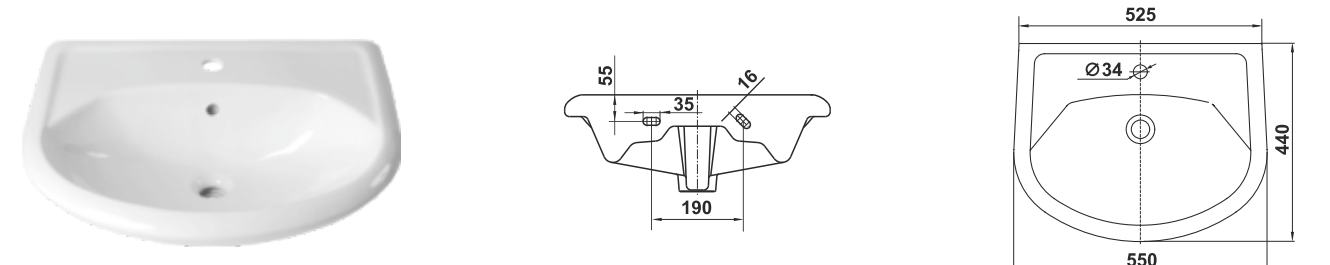

Умывальник мебельный Стиль 55
Semi-recessed wash-basin Style 55

⚠ Допускается отклонение габаритных размеров от +2,5% до -3% / Overall dimensions may vary from +2,5% till -3%