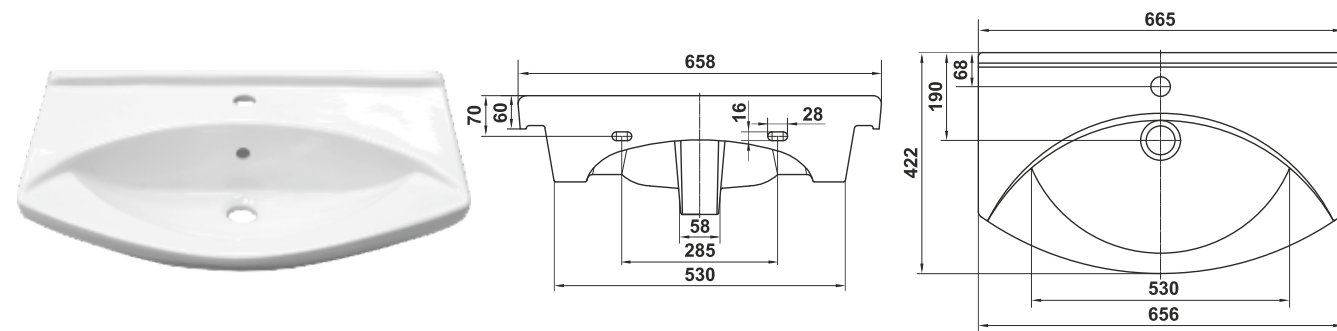

Умывальник мебельный Верона 70
Semi-recessed wash-basin Verona 70

Умывальник мебельный Санти 65
Semi-recessed wash-basin Santi 65

⚠ Допускается отклонение габаритных размеров от +2,5% до -3% / Overall dimensions may vary from +2,5% till -3%