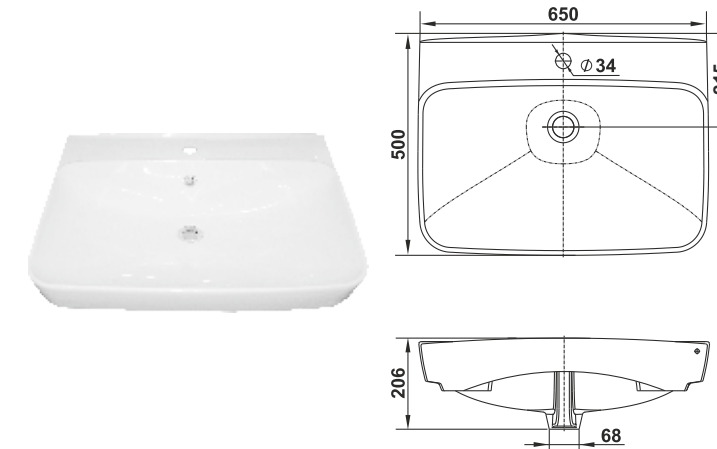

Умывальник Арктик 65 накладной
Wash-basin Arctic 65 overhead