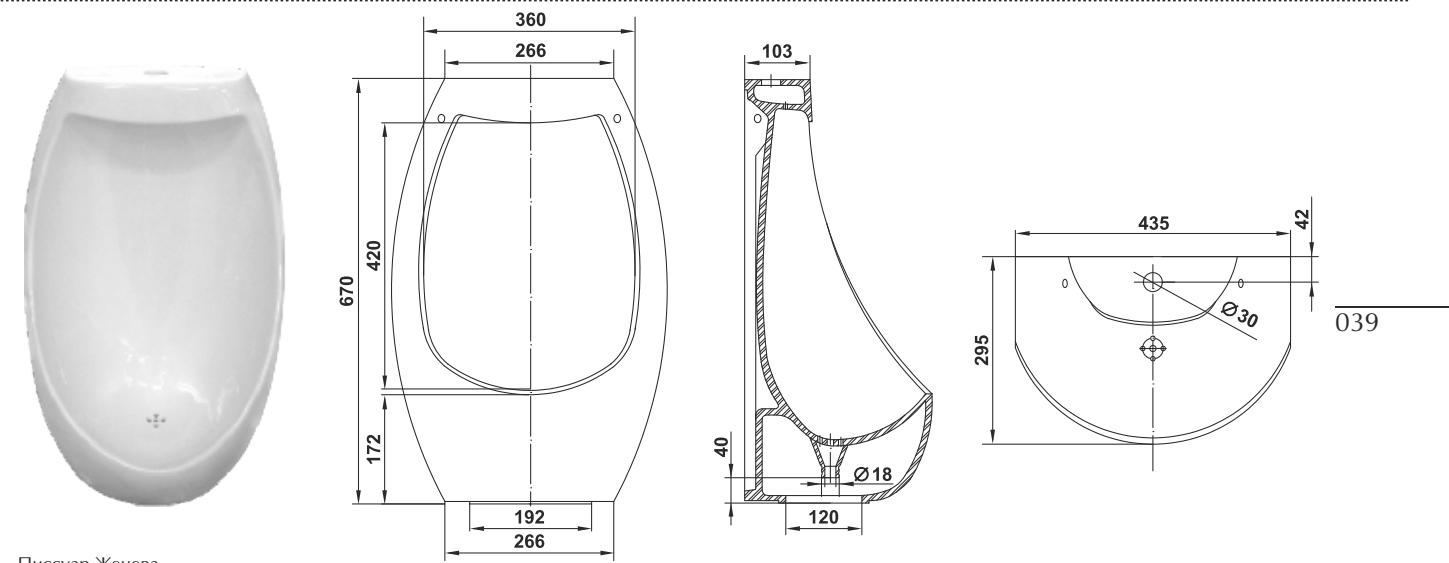

⚠ Допускается отклонение габаритных размеров от +2,5% до -3% / Overall dimensions may vary from +2,5% till -3%

Писсуар Сидней
Urinal Sydney

Писсуар Женева
Urinal Geneva

Писсуар Нарцисс
Urinal Narcissus

Писсуары | Urinals