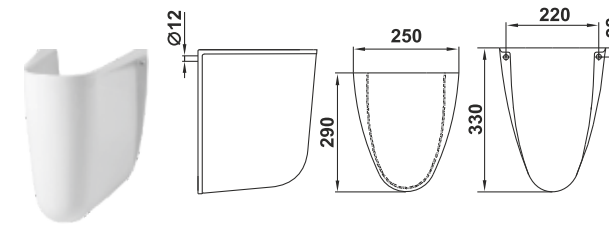

Пьедестал консольный Люкс
Wall-hung column Lux