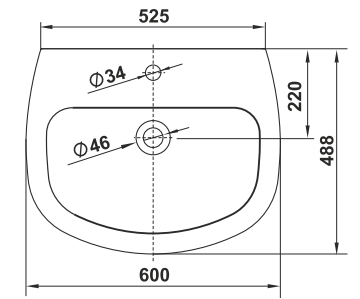

KERAMIN

КОЛЛЕКЦИЯ САНИТАРНОЙ КЕРАМИКИ | COLLECTION OF SANITARYWARE

Верона | Verona

**Коллекция Верона от Керамин. Итальянские архитектурные формы.
The Verona Collection from Keramin. Italian Architectural Forms.**

Итальянские архитектурные формы нашли свое воплощение в коллекции Верона. А большой выбор элементов коллекции дает возможность создать функциональный интерьер даже в самой большой ванной комнате.

Italian architectural forms were embodied in the Verona collection. A wide choice of elements of the collection makes it possible to create a functional interior, even in a very large bathroom.

Пьедестал Люкс
Column Lux

⚠ Допускается отклонение габаритных размеров от +2,5% до -3% / Overall dimensions may vary from +2,5% till -3%