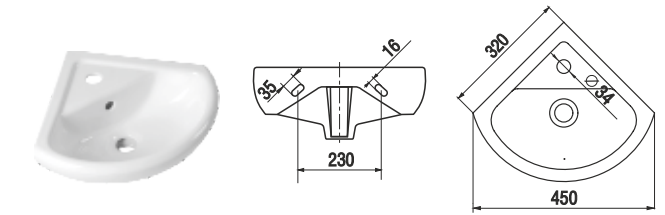

Унитаз-компакт Верона
WC Verona

Умывальник Сити 45 угловой
Wash-basin City 45 corner-mountable