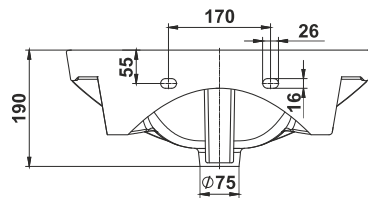

052

Умывальник мебельный Палермо 50
Semi-recessed wash-basin Palermo 50