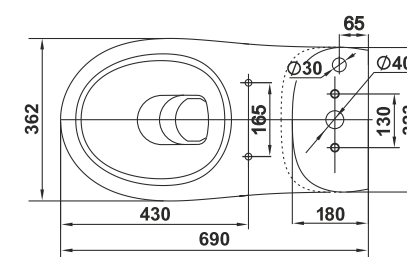

Женева | Geneva

Коллекция Женева от Керамин. Совершенство форм.
The Geneva Collection from Keramin. Structural Perfection.

Плавность линий и совершенство форм коллекции Женева – прекрасный выбор для настоящих ценителей классического дизайна.

The flow and structural perfection of the Geneva collection is an excellent choice for true admirers of classic design.