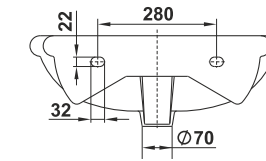

KERAMIN

КОЛЛЕКЦИЯ САНИТАРНОЙ КЕРАМИКИ | COLLECTION OF SANITARYWARE

Верона | Verona

**Коллекция Верона от Керамин. Итальянские архитектурные формы.
The Verona Collection from Keramin. Italian Architectural Forms.**

Итальянские архитектурные формы нашли свое воплощение в коллекции Верона. А большой выбор элементов коллекции дает возможность создать функциональный интерьер даже в самой большой ванной комнате.

Italian architectural forms were embodied in the Verona collection. A wide choice of elements of the collection makes it possible to create a functional interior, even in a very large bathroom.

Пьедестал Люкс
Column Lux

⚠ Допускается отклонение габаритных размеров от +2,5% до -3% / Overall dimensions may vary from +2,5% till -3%