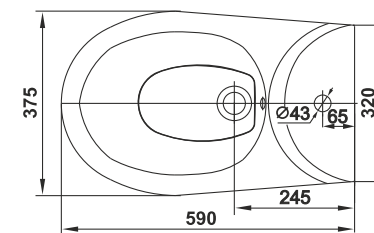

Женева | Geneva

Коллекция Женева от Керамин. Совершенство форм.
The Geneva Collection from Keramin. Structural Perfection.

Плавность линий и совершенство форм коллекции Женева – прекрасный выбор для настоящих ценителей классического дизайна.

The flow and structural perfection of the Geneva collection is an excellent choice for true admirers of classic design.