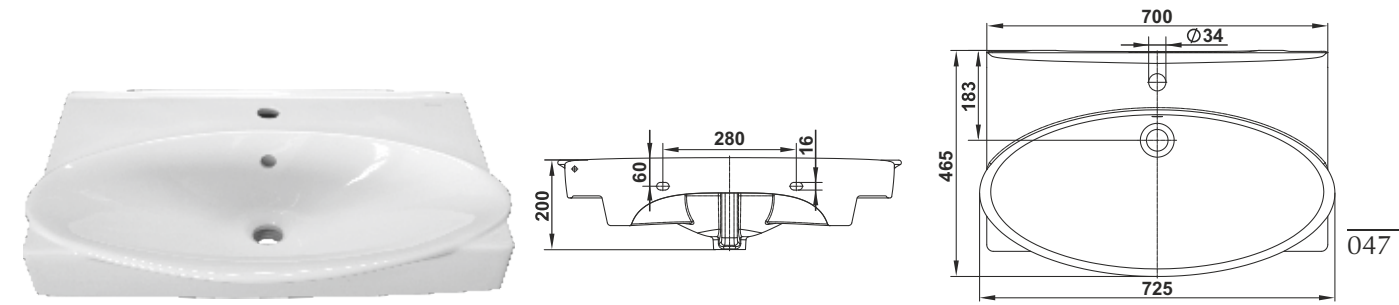

047

Умывальник мебельный Санти 70
Semi-recessed wash-basin Santi 70