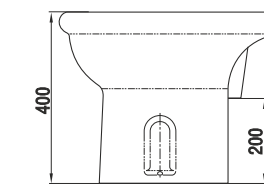

Умывальник Верона 60
Wash-basin Verona 60

Пьедестал консольный Люкс
Wall-hung column Lux

Пьедестал Люкс
Column Lux

Биде Верона
Bidet Verona

Унитаз-компакт Верона
WC Verona

⚠ Допускается отклонение габаритных размеров от +2,5% до -3% / Overall dimensions may vary from +2,5% till -3%