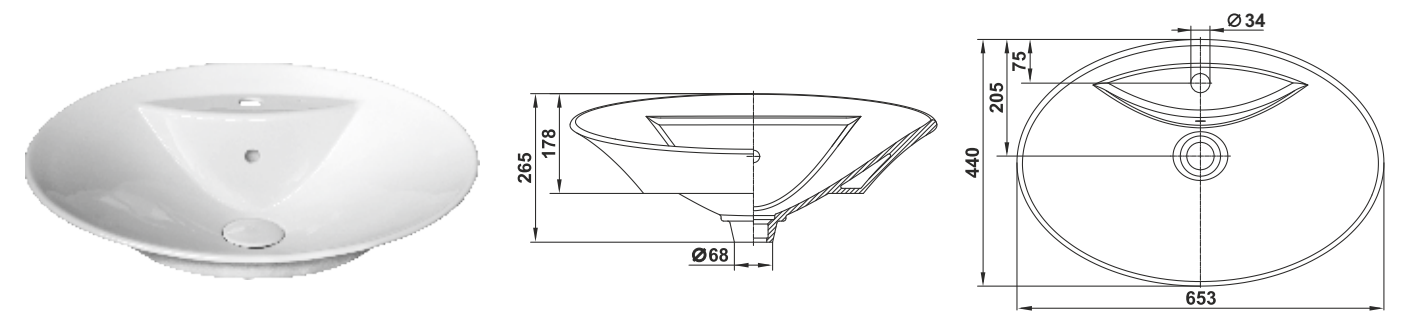

Умывальник мебельный Санти 65
Semi-recessed wash-basin Santi 65

Умывальник накладной Трино 65
Overhead wash-basin Trino 65