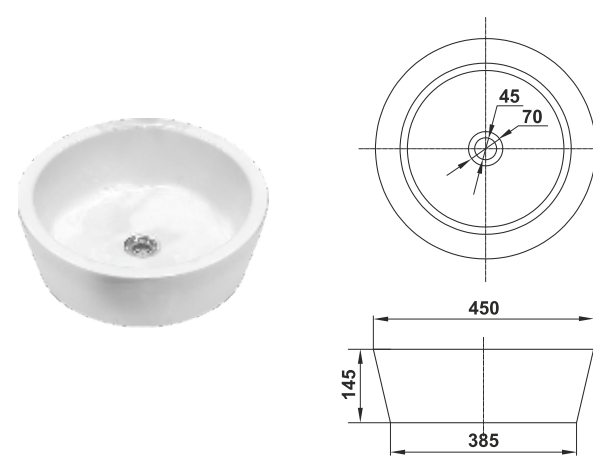

Арктик | Arctic

Коллекция Арктик от Керамин. Скандинавский стиль.
The Arctic Collection from Keramin. Scandinavian Style.

Современный и актуальный скандинавский стиль коллекции Арктик – идеальное решение для спокойной и гармоничной ванной комнаты.

Modern and actual Scandinavian style of the Arctic collection is an ideal solution for a quiet and harmonious bathroom.

Умывальник Арктик 65 накладной
Wash-basin Arctic 65 overhead

⚠ Допускается отклонение габаритных размеров от +2,5% до -3% / Overall dimensions may vary from +2,5% till -3%