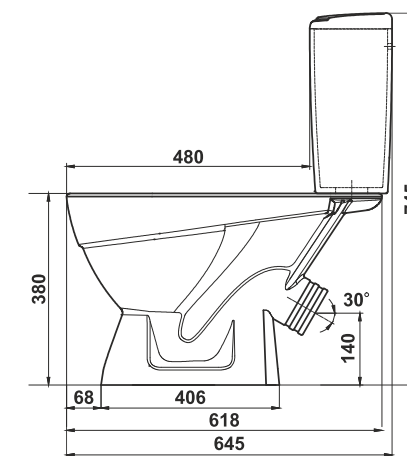

Пьедестал консольный Люкс
Wall-hung column Lux

Пьедестал Люкс
Column Lux

017

Унитаз-компакт Палермо
WC Palermo

⚠ Допускается отклонение габаритных размеров от +2,5% до -3% / Overall dimensions may vary from +2,5% till -3%