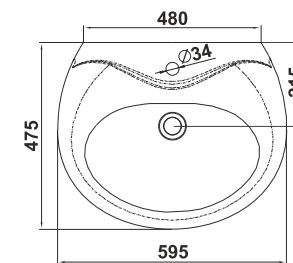

Палитра цветная | Palette Colored

**Коллекция Палитра цветная от Керамин. Палитра пастельных цветовых решений.
The Palette Colored Collection from Keramin. A Range of Pastel Colour Compositions.**

Палитра пастельных цветовых решений коллекции Палитра цветная позволяет отказаться от традиционного белого цвета санитарной керамики, добавив красок и настроения в утро каждого дня.

The range of pastel colors of the Palette Colored collection allows to abandon the traditional white color sanitary ceramics, adding colors and mood to every morning.