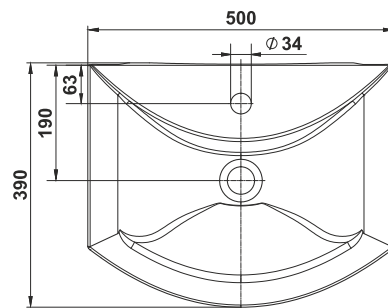

052

Умывальник мебельный Палермо 50
Semi-recessed wash-basin Palermo 50