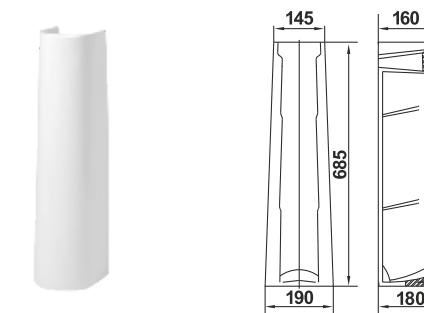

Пьедестал Люкс
Column Lux

035