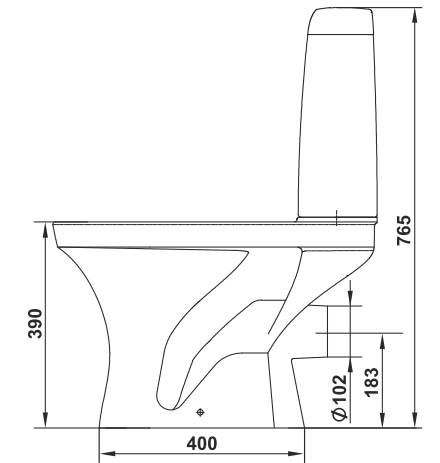

Унитаз-компакт Санتي
WC Santi