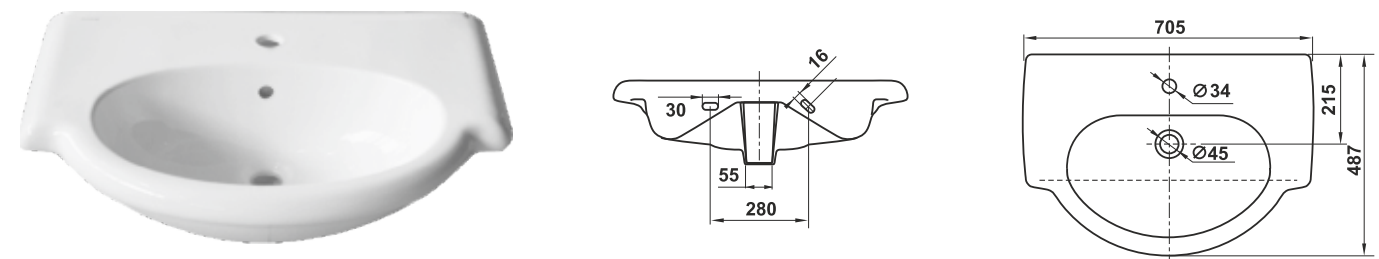

Умывальник мебельный Верона 70
Semi-recessed wash-basin Verona 70

Умывальник мебельный Санти 65
Semi-recessed wash-basin Santi 65

⚠ Допускается отклонение габаритных размеров от +2,5% до -3% / Overall dimensions may vary from +2,5% till -3%