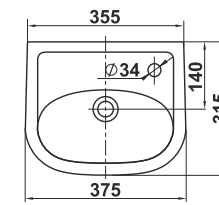

Кидс | Kids

**Коллекция Кидс от Керамин. Забота и удобство.
The Kids Collection from Keramin. Care and Comfort.**

В детстве каждый человек совершает больше личных открытий, чем за всю свою жизнь. Поэтому ребенок нуждается не только в родительской любви, но и в своем, особом пространстве, в том числе и в собственной ванной комнате. Коллекция Кидс подарит Вашему малышу чувство заботы и удобства, превращая поход в ванную комнату в маленький праздник.

As a child, every person makes more personal discoveries than in his entire future life. Therefore, the child needs not only the parental love, but also a special space to explore, create and have fun including his own bathroom. The Kids collection gives your child a sense of caring and comfort and makes any trip to the bathroom unbelievable and longed-for like celebration.

Умывальник Сити 46
Wash-basin City 46

Пьедестал Люкс
Column Lux

037

⚠ Допускается отклонение габаритных размеров от +2,5% до -3% / Overall dimensions may vary from +2,5% till -3%