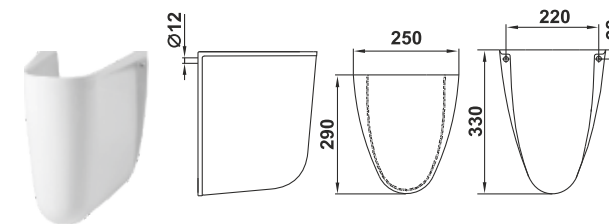

Вита | Vita

**Коллекция Вита от Керамин. Практичность в каждой детали.
The Vita Collection from Keramin. Practicality in Every Detail.**

Коллекция Вита разработана для тех, кто планирует обустройство туалетной комнаты максимально экономично, но при этом практично и комфортно. Небольшие размеры, экономичная система смыва, классический дизайн унитаза в сочетании с современным узким бачком в полной мере обеспечат потребности экономных покупателей.

Vita Collection was specially designed for people trying to be more economical but also willing to retain practicality and comfort. Small size, cost-effective flush system, classical WC design combined with modern narrow tank will meet the requirements of saving buyers.

035

⚠ Допускается отклонение габаритных размеров от +2,5% до -3% / Overall dimensions may vary from +2,5% till -3%