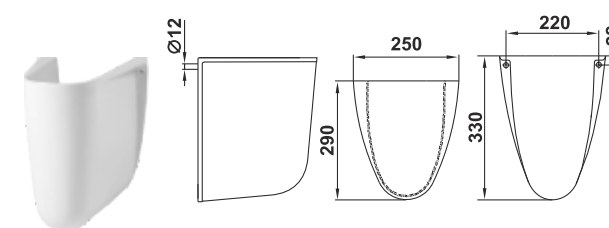

KERAMIN

КОЛЛЕКЦИЯ САНИТАРНОЙ КЕРАМИКИ | COLLECTION OF SANITARYWARE

Палермо | Palermo

**Коллекция Палермо от Керамин. Комфорт в каждой детали.
The Palermo Collection from Keramin. Comfort in Every Detail.**

Все элементы коллекции Палермо ненавязчиво и уверенно найдут свое место в интерьере ванной комнаты. Конструктивные особенности изделий позволяют обеспечить комфорт и полную гигиеничность при использовании.

All elements of the Palermo collection will gently but surely find their place in the interior of your bathroom. An design features will definitely provide comfort and maximum hygiene to the user.

017

⚠ Допускается отклонение габаритных размеров от +2,5% до -3% / Overall dimensions may vary from +2,5% till -3%