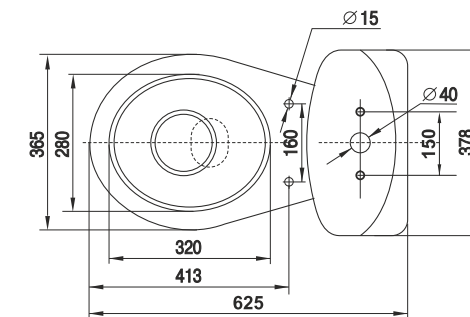

Умывальник Гранд 55
Wash-basin Grand 55

Пьедестал консольный Люкс
Wall-hung column Lux

Пьедестал Люкс
Column Lux

Унитаз-компакт Лидер
WC Leader

⚠ Допускается отклонение габаритных размеров от +2,5% до -3% / Overall dimensions may vary from +2,5% till -3%