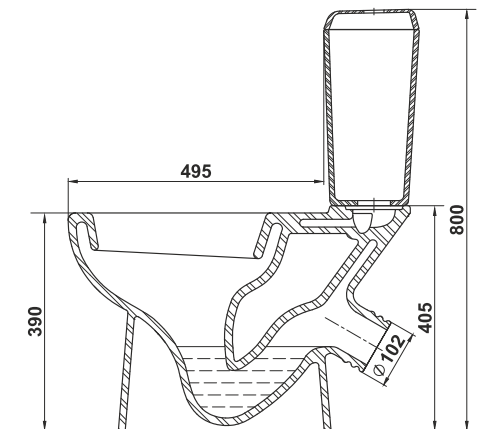

Умывальник Чезаро 60
Wash-basin Cesaro 60

Пьедестал консольный Люкс
Wall-hung column Lux

Пьедестал Люкс
Column Lux

019

Унитаз-компакт Чезаро
WC Cesaro

⚠ Допускается отклонение габаритных размеров от +2,5% до -3% / Overall dimensions may vary from +2,5% till -3%