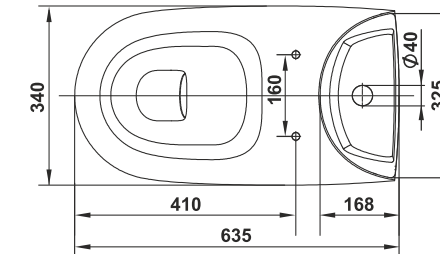

Унитаз-компакт Санتي
WC Santi