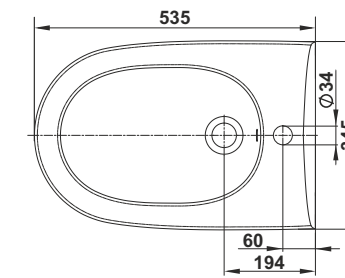

Биде Санتي
Bidet Santi

Унитаз-компакт Санتي R
WC Santi R

⚠ Допускается отклонение габаритных размеров от +2,5% до -3% / Overall dimensions may vary from +2,5% till -3%

KERAMIN

КОЛЛЕКЦИЯ САНИТАРНОЙ КЕРАМИКИ | COLLECTION OF SANITARYWARE