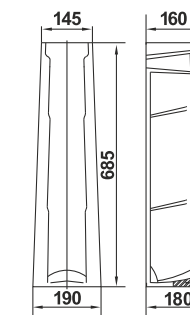

Палитра цветная | Palette Colored

**Коллекция Палитра цветная от Керамин. Палитра пастельных цветовых решений.
The Palette Colored Collection from Keramin. A Range of Pastel Colour Compositions.**

Палитра пастельных цветовых решений коллекции Палитра цветная позволяет отказаться от традиционного белого цвета санитарной керамики, добавив красок и настроения в утро каждого дня.

The range of pastel colors of the Palette Colored collection allows to abandon the traditional white color sanitary ceramics, adding colors and mood to every morning.