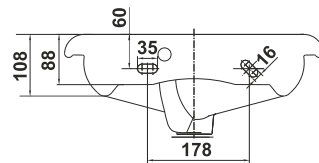

Умывальник мебельный Лидер 45
Semi-recessed wash-basin Leader 45