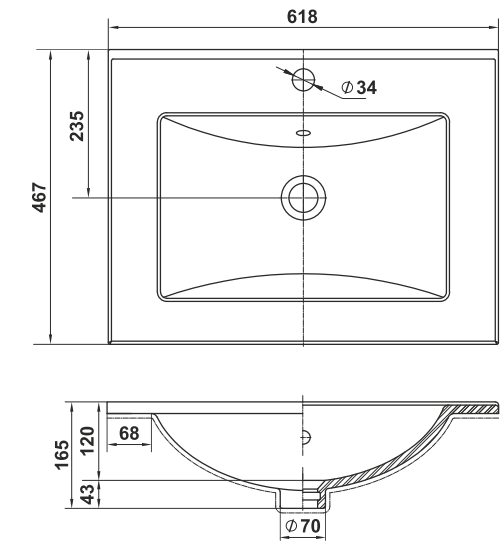

Бергамо | Bergamo

**Коллекция Бергамо от Керамин. Гармония правильных форм и вкуса.
The Bergamo Collection from Keramin. The Harmony of the Good Taste and Proper Forms.**

Коллекция Бергамо своими строгими рублеными формами подчеркивает аскетичные интерьеры, являясь примером гармонии простоты и вкуса. Минималистский дизайн коллекции Бергамо будет изысканным дополнением интерьера, а функциональность и качество произведут неизгладимое впечатление.

The Bergamo collection stresses ascetic interiors with its sharp strict forms, and serves as an example of simplicity and taste harmony. The minimalist design of the Bergamo is an exquisite addition to the interior while functionality and quality of Bergamo will make a lasting impression.

⚠ Допускается отклонение габаритных размеров от +2,5% до -3% / Overall dimensions may vary from +2,5% till -3%