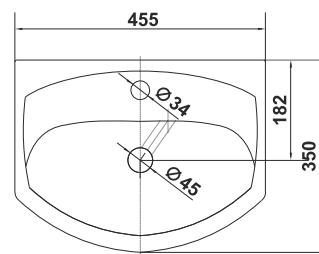

Умывальник мебельный Лидер 45
Semi-recessed wash-basin Leader 45