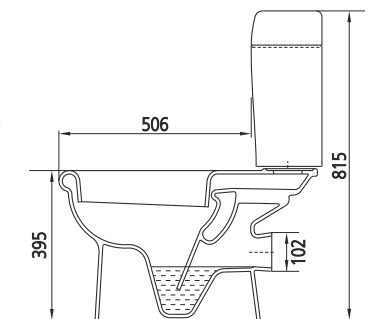

Умывальник Верона 60
Wash-basin Verona 60

Пьедестал консольный Люкс
Wall-hung column Lux

Пьедестал Люкс
Column Lux

Биде Верона
Bidet Verona

Унитаз-компакт Верона
WC Verona

⚠ Допускается отклонение габаритных размеров от +2,5% до -3% / Overall dimensions may vary from +2,5% till -3%