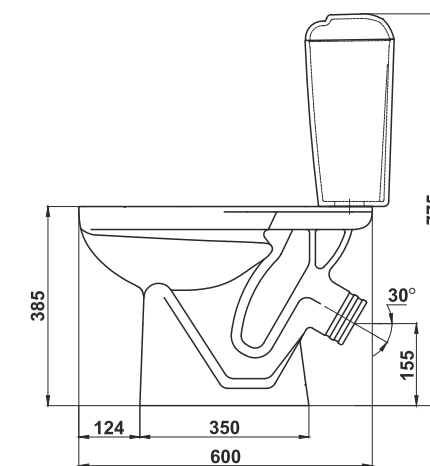

Умывальник Сити 55
Wash-basin City 55

Пьедестал консольный Люкс
Wall-hung column Lux

Пьедестал Люкс
Column Lux

035

Унитаз-компакт Вита
WC Vita

⚠ Допускается отклонение габаритных размеров от +2,5% до -3% / Overall dimensions may vary from +2,5% till -3%