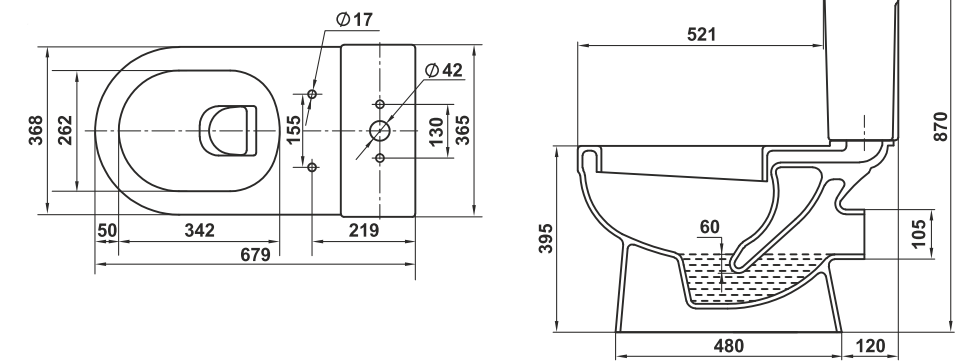

⚠ Допускается отклонение габаритных размеров от +2,5% до -3% / Overall dimensions may vary from +2,5% till -3%