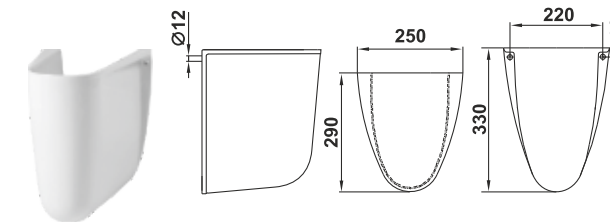

Пьедестал консольный Люкс
Wall-hung column Lux