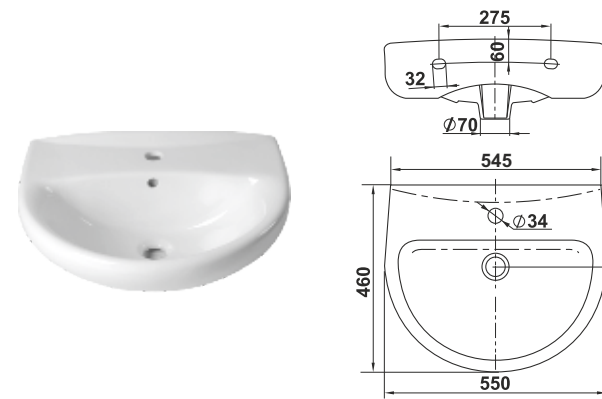

Унитаз консольный Стиль
Wall-hung WC Style

Умывальник Гранд 55
Wash-basin Grand 55