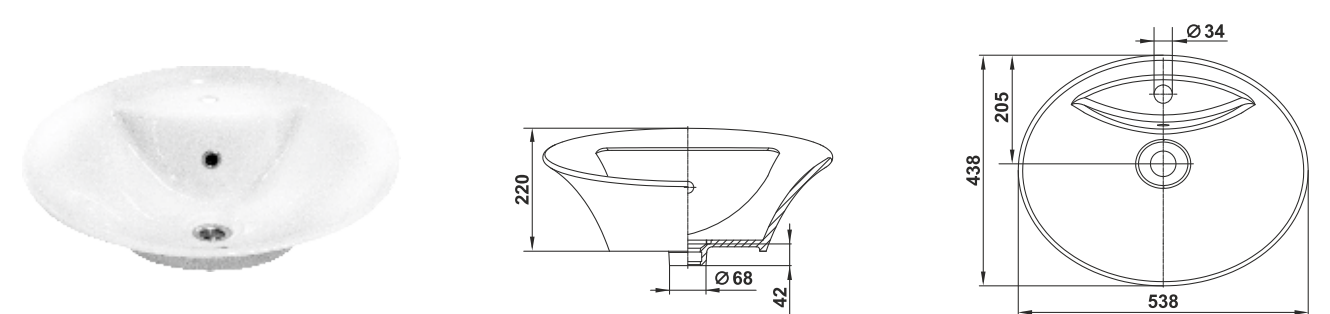

Умывальник мебельный Бергамо 60
Semi-recessed wash-basin Bergamo 60

Умывальник накладной Трино 55
Overhead wash-basin Trino 55