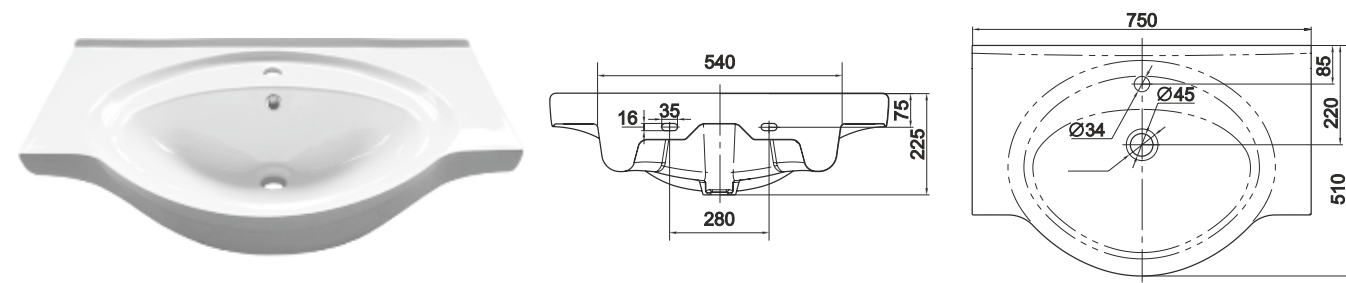

Умывальник мебельный Арктик 85
Semi-recessed wash-basin Arctic 85

Умывальник мебельный Чезаро 80
Semi-recessed wash-basin Cesaro 80

Умывальник мебельный Санти 80
Semi-recessed wash-basin Santi 80

⚠ Допускается отклонение габаритных размеров от +2,5% до -3% / Overall dimensions may vary from +2,5% till -3%