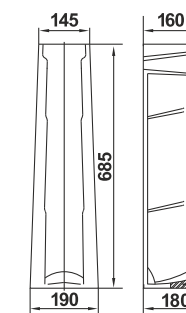

Пьедестал Люкс
Column Lux

017