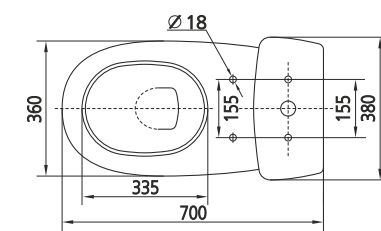

Умывальник Верона 60
Wash-basin Verona 60

Пьедестал консольный Люкс
Wall-hung column Lux

Пьедестал Люкс
Column Lux

Биде Верона
Bidet Verona

Унитаз-компакт Верона
WC Verona

⚠ Допускается отклонение габаритных размеров от +2,5% до -3% / Overall dimensions may vary from +2,5% till -3%