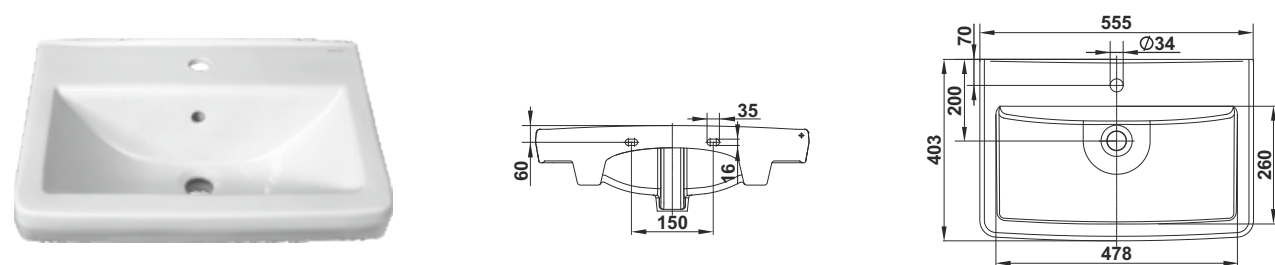

Умывальник мебельный Палермо 60
Semi-recessed wash-basin Palermo 60

Умывальник накладной Трино 55
Overhead wash-basin Trino 55

Умывальник Турин 56 встраиваемый
Wash-basin Turin 56 pluggable

Умывальник мебельный Верона 55 угловой
Semi-recessed wash-basin Verona 55 corner-mountable