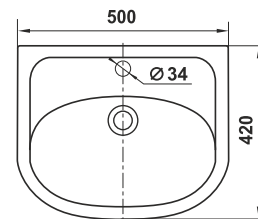

Вниманию потребителей | Consumers' Attention

Умывальник мебельный Сити 50
Semi-recessed wash-basin City 50