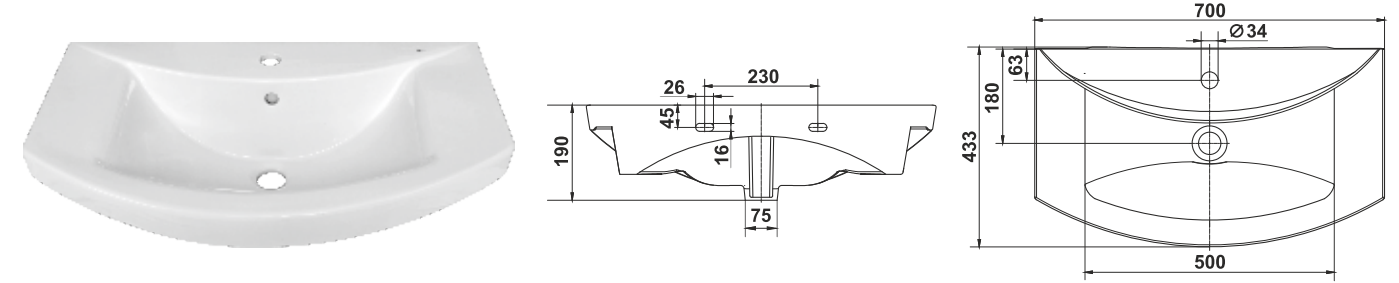

Умывальник мебельный Санти 80
Semi-recessed wash-basin Santi 80

Умывальник мебельный Палермо 70
Semi-recessed wash-basin Palermo 70