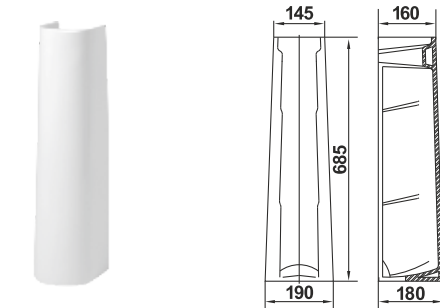

Пьедестал Люкс
Column Lux

019