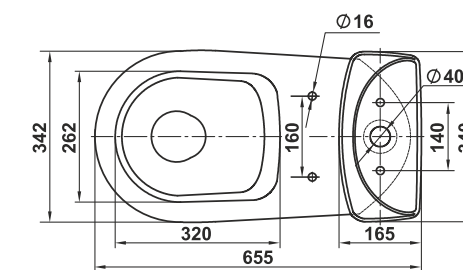

Пьедестал консольный Люкс
Wall-hung column Lux

Пьедестал Люкс
Column Lux

017

Унитаз-компакт Палермо
WC Palermo

⚠ Допускается отклонение габаритных размеров от +2,5% до -3% / Overall dimensions may vary from +2,5% till -3%