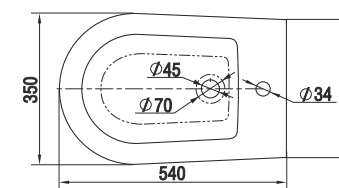

KERAMIN

КОЛЛЕКЦИЯ САНИТАРНОЙ КЕРАМИКИ | COLLECTION OF SANITARYWARE

Верона | Verona

**Коллекция Верона от Керамин. Итальянские архитектурные формы.
The Verona Collection from Keramin. Italian Architectural Forms.**

Итальянские архитектурные формы нашли свое воплощение в коллекции Верона. А большой выбор элементов коллекции дает возможность создать функциональный интерьер даже в самой большой ванной комнате.

Italian architectural forms were embodied in the Verona collection. A wide choice of elements of the collection makes it possible to create a functional interior, even in a very large bathroom.

Пьедестал Люкс
Column Lux

⚠ Допускается отклонение габаритных размеров от +2,5% до -3% / Overall dimensions may vary from +2,5% till -3%