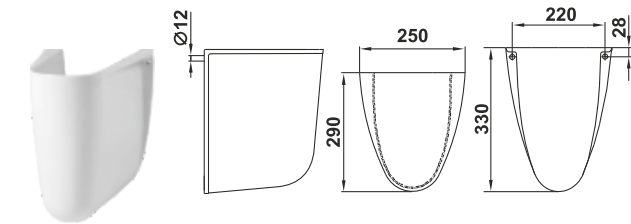

KERAMIN

КОЛЛЕКЦИЯ САНИТАРНОЙ КЕРАМИКИ | COLLECTION OF SANITARYWARE

009

Альбано | Albano

Коллекция Альбано от Керамин. Пластичность и элегантность.
The Albano Collection from Keramin. Elegancy and Plasticity.

В изделиях коллекции «Альбано» прекрасно сочетаются солидные формы и плавные линии. Таким образом, в дизайне массивность отлично гармонирует с пластичностью и элегантностью. Изделия коллекции идеально подойдут для спокойных и консервативных интерьеров ванных комнат.

Solid forms and soft lines are perfectly combined in the elements of Albano collection. Massive elements are in harmony with elegance and plasticity. This collection is a perfect choice for classic design followers.

⚠ Допускается отклонение габаритных размеров от +2,5% до -3% / Overall dimensions may vary from +2,5% till -3%