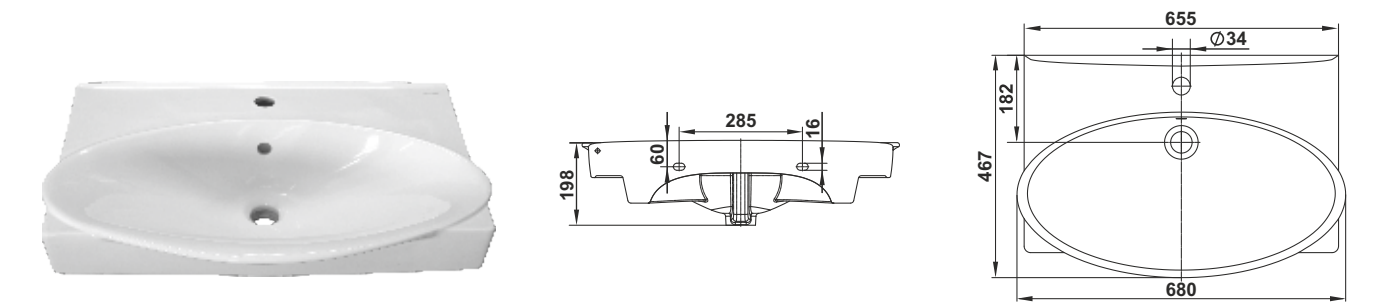

Умывальник мебельный Верона 70
Semi-recessed wash-basin Verona 70

Умывальник мебельный Санти 65
Semi-recessed wash-basin Santi 65

⚠ Допускается отклонение габаритных размеров от +2,5% до -3% / Overall dimensions may vary from +2,5% till -3%