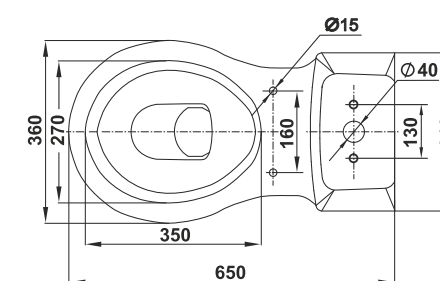

⚠ Допускается отклонение габаритных размеров от +2,5% до -3% / Overall dimensions may vary from +2,5% till -3%