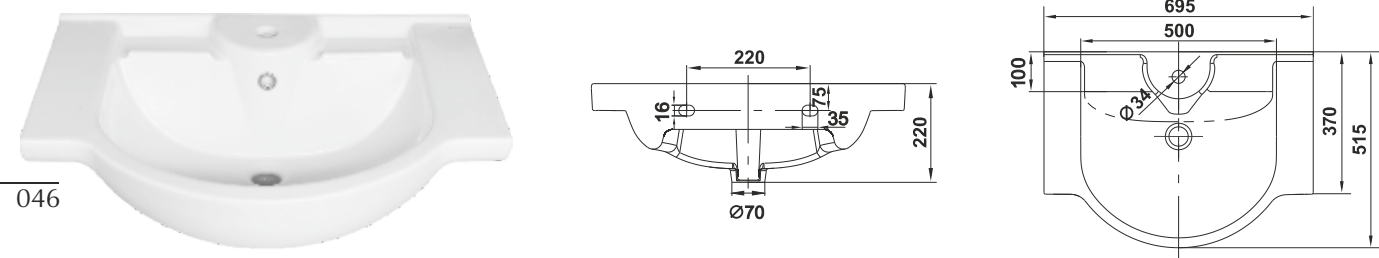

046

Умывальник Квадро 70
Wash-basin Quadro 70