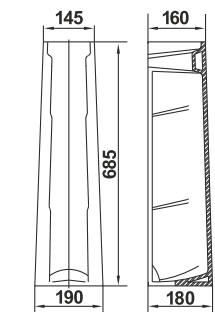

Умывальник Гранд 55
Wash-basin Grand 55

Пьедестал консольный Люкс
Wall-hung column Lux

Пьедестал Люкс
Column Lux

Унитаз-компакт Лидер
WC Leader

⚠ Допускается отклонение габаритных размеров от +2,5% до -3% / Overall dimensions may vary from +2,5% till -3%