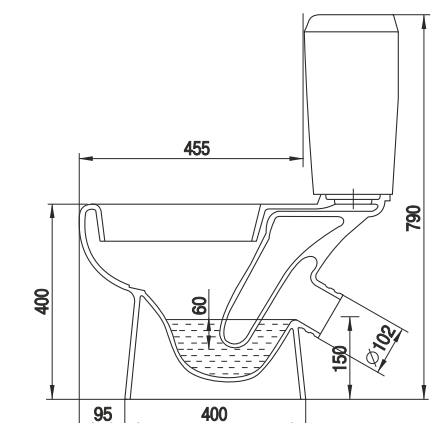

Умывальник Гранд 55
Wash-basin Grand 55

Пьедестал консольный Люкс
Wall-hung column Lux

Пьедестал Люкс
Column Lux

Унитаз-компакт Лидер
WC Leader

⚠ Допускается отклонение габаритных размеров от +2,5% до -3% / Overall dimensions may vary from +2,5% till -3%