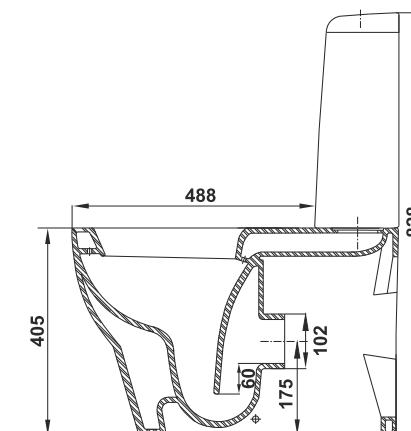

⚠ Допускается отклонение габаритных размеров от +2,5% до -3% / Overall dimensions may vary from +2,5% till -3%