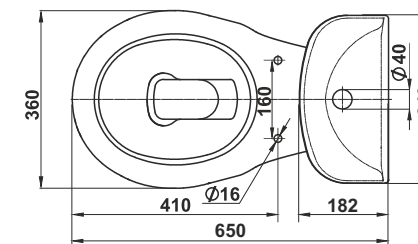

Умывальник Сити 55
Wash-basin City 55

Пьедестал консольный Люкс
Wall-hung column Lux

Пьедестал Люкс
Column Lux

035

Унитаз-компакт Вита
WC Vita

⚠ Допускается отклонение габаритных размеров от +2,5% до -3% / Overall dimensions may vary from +2,5% till -3%