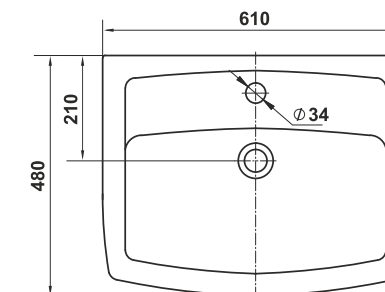

KERAMIN

КОЛЛЕКЦИЯ САНИТАРНОЙ КЕРАМИКИ | COLLECTION OF SANITARYWARE

Палермо | Palermo

**Коллекция Палермо от Керамин. Комфорт в каждой детали.
The Palermo Collection from Keramin. Comfort in Every Detail.**

Все элементы коллекции Палермо ненавязчиво и уверенно найдут свое место в интерьере ванной комнаты. Конструктивные особенности изделий позволяют обеспечить комфорт и полную гигиеничность при использовании.

All elements of the Palermo collection will gently but surely find their place in the interior of your bathroom. An design features will definitely provide comfort and maximum hygiene to the user.

017

⚠ Допускается отклонение габаритных размеров от +2,5% до -3% / Overall dimensions may vary from +2,5% till -3%