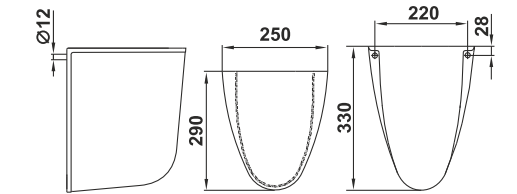

Омега цветная | Omega Colored

**Коллекция Омега цветная от Керамин. Цвета, которые всегда в моде.
The Omega Colored Collection from Keramin. These Colors are Always in Fashion.**

Черный цвет лаконичен и выразителен. Графит – оригинален и сдержан. Коллекция санитарной керамики Омега Цветная поможет создать элегантный и гармоничный интерьер ванной комнаты.

Black color is laconic and expressive. Graphite is unconventional and restrained. The Omega Colored sanitaryware collection will help you easily create an elegant and well-balanced interior.

⚠ Допускается отклонение габаритных размеров от +2,5% до -3% / Overall dimensions may vary from +2,5% till -3%