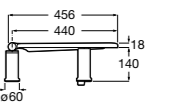

Детские сиденья для унитаза и сиденье на ножках

Access Comfort

1. **801B60001** Детские сиденья для унитаза и сиденье на ножках.

Сиденья и крышки, фиксация снизу