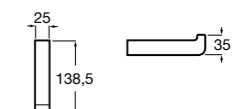

Tempo

1. **817035001** Резервный держатель для туалетной бумаги. Хром.
   817035022 Резервный держатель для туалетной бумаги. Покрытие Everlux титановый черный.