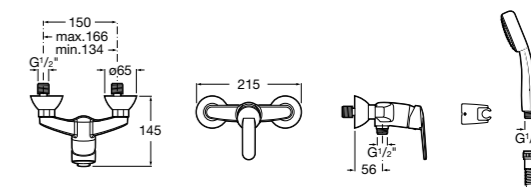

L20

5A2009C0M* Монтируемый на стену смеситель для душа с гибким душевым шлангом 1,50 м, душевой лейкой Stella 80/1 и поворотным настенным держателем.

5A2109C0M Монтируемый на стену смеситель для душа.