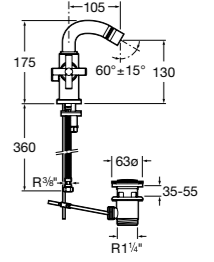

Смесители для биде / монтаж на бортик / двухвентильные

Loft

5A6043C00 Смеситель для биде с регулятором направления потока, донным клапаном и гибкой подводкой.