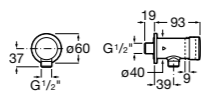

**Fluent**

5A9B24C00 Наружный смывной кран для писсуара.

**Смывные краны для писсуаров / встраиваемые / порционно-нажимные****Fluent**

5A9D24C00 Наружный смывной кран для писсуара. Есо.

**Sprint**

5A9224C00 Наружный смывной кран для писсуара.