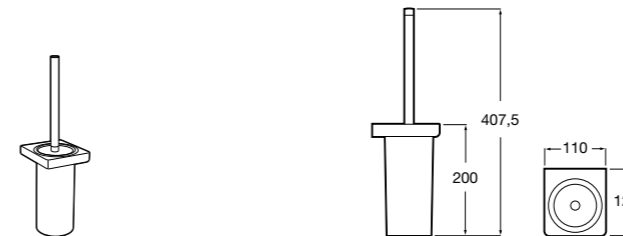

Аксессуары / настенные держатели для щеток

Tempo

817036001 Настенный держатель для щетки. Хром.

817036022 Настенный держатель для щетки. Покрытие Everlux титановый черный.