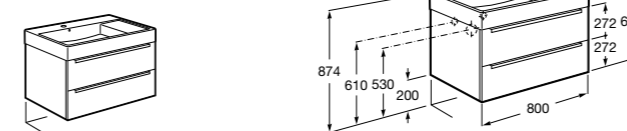

Inspira

851076XXX UNIK - Комплект мебели и раковины. Компактный сифон. Ножки и смеситель не входят в комплект.

816815339 Комплект из 2-х ножек.