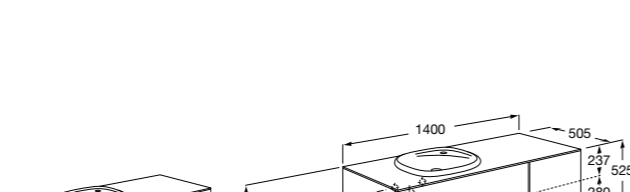

Beyond раковина слева

851393XXX UNIK - Комплект мебели из двух ящиков и шкафа с одной дверцей и раковины слева. Материал раковины Surfex®. Раковины и смесители не входят в комплект.

Beyond раковина справа

851417XXX Мебельный модуль для размещения встраиваемой раковины 585 мм справа. Раковины и смесители не входят в комплект.

Beyond раковина справа

851405XXX Мебельный модуль для размещения накладной раковины 585 мм справа. Раковина и смесители не входят в комплект.

Beyond раковина слева

851416XXX Мебельный модуль для размещения встраиваемой раковины 585 мм слева. Раковины и смесители не входят в комплект.

Beyond раковина слева

851404XXX Мебельный модуль для размещения накладной раковины 585 мм слева. Раковины и смесители не входят в комплект.

Beyond раковина справа

851415XXX Мебельный модуль для размещения встраиваемой раковины 455 мм справа. Раковины и смесители не входят в комплект.

Beyond раковина справа

851403XXX Мебельный модуль для размещения накладной раковины 455 мм справа. Раковины и смесители не входят в комплект.

Beyond раковина слева

851414XXX Мебельный модуль для размещения встраиваемой раковины 455 мм слева. Раковины и смесители не входят в комплект.

Beyond раковина слева

851402XXX Мебельный модуль для размещения накладной раковины 455 мм слева. Раковины и смесители не входят в комплект.

Размеры в мм

Мебельные модули для одной раковины 1300 мм

Carmen

857136XXX Мебельный модуль для накладной раковины. Раковина, мраморная столешница и смеситель не входят в комплект.

857142421 Столешница из черного мрамора Marquina Black.

857142420 Столешница из белого мрамора Venato White.

Мебельные модули для одной раковины 1200 мм

Beyond раковина справа