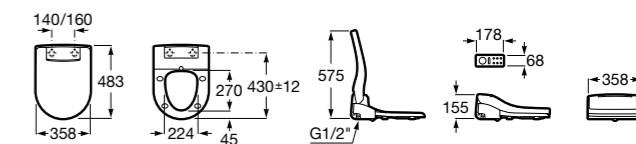

Multiclean® Premium