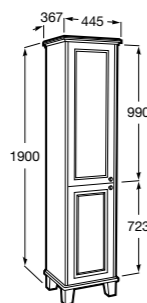

Carmen

857137XXX Шкаф-колонна на ножках с верхней стеклянной дверцей и внутренней подсветкой.

Lander

857269XXX Реверсивная шкаф-колонна с регулируемыми по высоте полочками. По центру колонны открытый модуль для хранения, который облегчает открытие дверей.