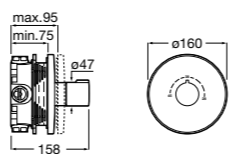

Gran caudal Square

5A9B4AC00 SQUARE - Встраиваемый термостат для ванны и душа. Центральный. Для установки с РосаBox Арт. 525869403

Gran caudal Round

5A9A4AC00 ROUND - Встраиваемый термостат для ванны и душа. Центральный. Для установки с РосаBox Арт. 525869403

Размеры в мм