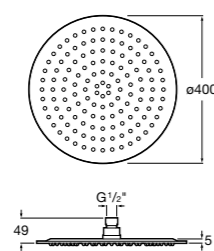

Raindream

5B2650C00 Круглая душевая насадка. Хромированная нержавеющая сталь. Кронштейн покупается отдельно.

Rainsense

5B3950CN0 Круглая душевая насадка. Покрытие Everlux титановый черный. Кронштейн покупается отдельно.