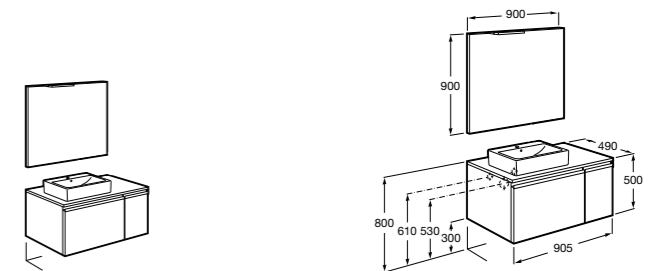

Heima раковина слева

1. **851004XXX** Мебельный модуль для раковины с рабочей поверхностью. Раковина и смеситель не входят в комплект. Модуль дополнительно обработан защитой от влаги.
2. **851042XXX** PACK - Комплект мебели, раковины и зеркала с подсветкой LED Smartlight. Компактный сифон. Раковина, ножки и смеситель не входят в комплект. Модуль дополнительно обработан защитой от влаги.
3. **856925331** Комплект из 2-х ножек.