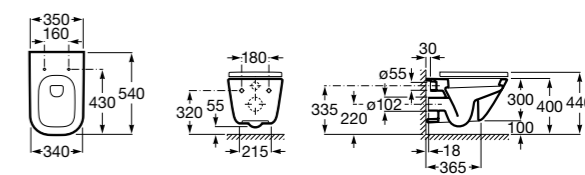

Dama Senso

346517000	Подвесная чаша с горизонтальным выпуском.
ZRU9000040	Сиденье и крышка с механизмом «мягкое закрытие» и быстрого снятия для унитаза.
ZRU9302991	Сиденье и крышка тонкие с механизмом «мягкое закрытие» и быстрого снятия для унитаза.