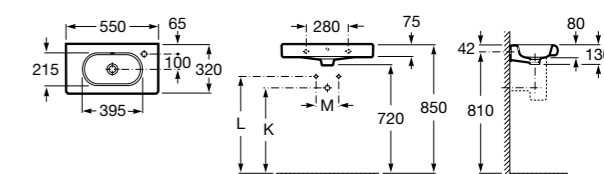

Debba

- **32799500Y** Настенная керамическая раковина 550. Смеситель не входит в комплект.
- **33799000Y** Пьедестал для керамической раковины.
- **33799100Y** Полупьедестал для керамической раковины.

Aplicación	K (Sifón)	L	M
Mural	530	610	150
SemipeDESTAL	Botella	600	660
Pedestal	Botella	600	80