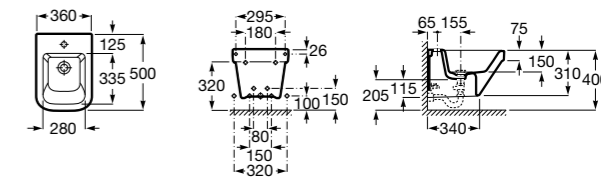

Meridian

1. **357246000** Подвесное укороченное биде без крышки. Смеситель не входит в комплект.