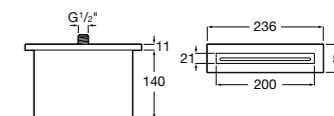

Изливы для ванн / настенный

Flowdream

5A0603C00 Излив, монтируемый на стену.