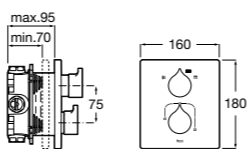

Смесители для ванны и душа / термостатические / встраиваемые

Insignia

5A0C3AC00 Встраиваемый термостат для ванны и душа с переключателем потока. Установка с RocaBox Арт. 525869403.

5A0C3ACN0 Встраиваемый термостат для ванны и душа с переключателем потока. Покрытие Everlux титановый черный. Установка с RocaBox Арт. 525869403.