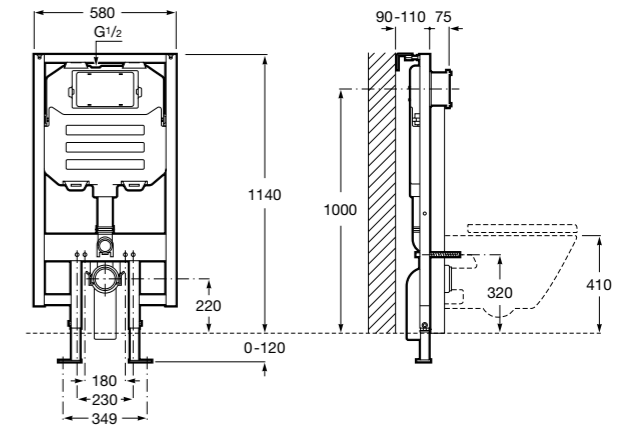

EP-2 Dual Electronica ©

890104009 EP2 - двойной смыв, электронная, отделка стекло. Автоматический или ручной смыв. Настраиваемая цветная подсветка. Бесконтактный смыв с помощью датчика присутствия.

Кнопки смыва для систем Duplo One / Совместимость с системами инсталляций Duplo

Комплект для адаптации ©

890064010 Тип А: для клавиш смыва PL3 / PL5.

Комплект для адаптации ©

890064000 Тип В: остальные пластины PL.

Системы инсталляций Duplo / подвесные унитазы

Duplo WC

890090020 Каркас со встроенным бачком и системой двойного смыва для подвесного унитаза, минимальная глубина 140 мм. Осевое расстояние 180 мм. Патрубок Ø 90 и 110. Максимальная нагрузка 400 кг, регулируемые ножки 0-200мм. Верхнее гидравлическое соединение.

Duplo WC Compact

890080020 Каркас со встроенным бачком и системой двойного смыва для подвесного унитаза. Осевое расстояние 180 и 230 мм. Патрубок 90 Ø / 110 Ø. Максимальная нагрузка 400 кг, регулируемые ножки 0-200мм. Верхнее гидравлическое соединение. Может быть укомплектован совместимой клавишей смыва Roca (в комплект не входит).

Duplo WC Freestanding

890090700 Каркас со встроенным бачком и системой двойного смыва для подвесного унитаза. Осевое расстояние 180 и 230 мм. Для свободностоящей установки. Максимальная нагрузка 400 кг, регулируемые ножки 0-200мм. Верхнее гидравлическое соединение. Может быть укомплектован совместимой клавишей смыва Roca (в комплект не входит).

Duplo WC Fluxor-E (Электронная / механическая кнопка смыва)

890092200 DUPLO WC Fluxor Electronic - Каркас со встроенным бачком, встраиваемым клапаном двойного смыва и установочными крепежами. Минимальная глубина 140 мм, патрубок 90/100 Ø. Электронная и механическая кнопка смыва. Осевое расстояние 180 мм.