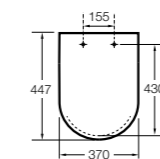

Запасные части

Донные клапаны для раковин

Click-Clack Minimal

505400000 Донный клапан 1 1/4" для раковины / биде с переливом.

Click-Clack Universal

505401100 Универсальный донный клапан 1 1/4", керамическая крышка. Ø 65

Click-Clack Universal

505401000 Универсальный донный клапан 1 1/4", хромированная крышка. Ø 65

Click-Clack Universal

505400900 Универсальный донный клапан 1 1/4", хромированная крышка. Ø 40

5054009CN Универсальный донный клапан 1 1/4", крышка. Покрытие Everlux титановый черный. Ø 40

Выпуск Universal

50640390C Выпуск 1 1/4" без перелива, с фиксированной открытой керамической крышкой Ø 72 мм.

506403900 Выпуск 1 1/4" без перелива, с фиксированной открытой хромированной крышкой Ø 72 мм.

Сифоны для раковины и биде

Basic

506406300 Сифон для раковины 1 1/4" цилиндрический.

Mini

506406400 Сифон для мини-раковины 1 1/4" цилиндрический.

Cuadrado

506406500 Сифон для раковины 1 1/4" квадратный

Totem

506403110 Сифон для раковины 1 1/4". Труба 300 мм.

5064031CN Сифон для раковины 1 1/4". Труба 300 мм. Покрытие Everlux титановый черный.

Minimal

506403810 Сифон для раковины 1 1/4". Труба 300 мм.

506401614 Сифон для раковины 1 1/4". Труба 250 мм.

506401814 Сифон для биде 1 1/4". Труба 300 мм.

506402210 Сифон для биде 1 1/4". Труба 300 мм.

Крепежные наборы для раковин

Крепежные наборы

V0007500R Для крепления к стене.

527004614 Для встраиваемых снизу раковин: Berna, Neo Selene, Fidji, Foro и Diverta.

822045200 Для раковины Elliptic.

527002610 3 крючка К-3 для раковины Studio Angular.

V0019900R Для крепления раковины Ibis.

V0034000R Заглушка для раковин Olimpo, Cosmos.

Сиденья и крышки, фиксация сверху

Access

801232004 Сиденье и крышка с механизмом «мягкое закрытие» для унитаза.