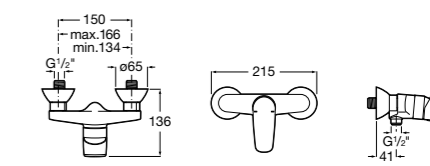

Thesis

5A2050C00 Монтируемый на стену смеситель для душа с душевой лейкой, гибким душевым шлангом 1,50 м, встроенным держателем.

L90

5A2D01C00 Монтируемый на стену смеситель для душа.

Pals ©

5A216DC00 Монтируемый на стену смеситель для душа.

Naia

5A2196C00 Монтируемый на стену смеситель для душа.

5A2196CNO Монтируемый на стену смеситель для душа. Покрытие Everlux титановый черный.

Lanta

5A2111C00 Монтируемый на стену смеситель для душа.

Размеры в мм

Atlas

5A2190C0M Монтируемый на стену смеситель для душа.

5B4961TP0 Опционально полочка-мыльница.

Malva

5A213BC0M Монтируемый на стену смеситель для душа.

Monodin-N

5A2198C0M Монтируемый на стену смеситель для душа.

L20

5A2009C0M* Монтируемый на стену смеситель для душа с гибким душевым шлангом 1,50 м, душевой лейкой Stella 80/1 и поворотным настенным держателем.

5A2109C0M Монтируемый на стену смеситель для душа.

Victoria

5A2025C0M Монтируемый на стену смеситель для душа, душевой лейкой Natura, гибким шлангом 1,50 м и поворотным настенным держателем.

5A2125C0M Монтируемый на стену смеситель для душа.

Размеры в мм

*до окончания складских запасов