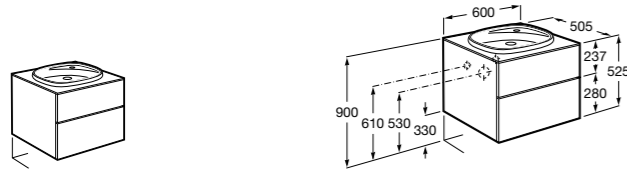

Beyond

851356XXX UNIK - Комплект мебели с двумя ящиками и раковиной из материала FINECERAMIC®. Ножки и смеситель не входят в комплект.

Heima

851001XXX Мебельный модуль для раковины с рабочей поверхностью. Раковина и смеситель не входят в комплект. Модуль дополнительно обработан защитой от влаги.

851039XXX PACK - Комплект мебели, раковины и зеркала с подсветкой LED Smartlight. Компактный сифон. Раковина, ножки и смеситель не входят в комплект. Модуль дополнительно обработан защитой от влаги.

856925331 Комплект из 2-х ножек.