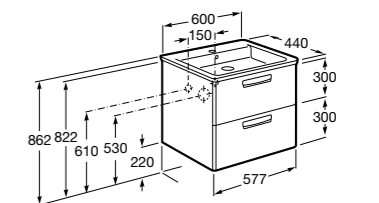

The Gap Original

ZRU9302734 Мебельный модуль белый матовый.

ZRU9302879 Мебельный модуль белый глянцевый.

ZRU9302742 Мебельный модуль фиолетовый.

327472000 Раковина The Gap Original 600.