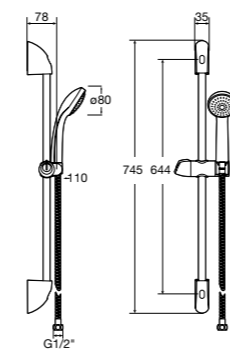

Natura 80/1

5B9402C07 Душевой комплект. Включает в себя: ручной душ 80 мм с 1 функцией, штанга 700 мм, регулируемый держатель для ручного душа и гибкий шланг 1,70 м.