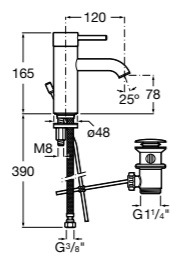

Lanta

5A3011C00

Смеситель для раковины с аэратором, с донным клапаном и гибкой подводкой. Cold start.