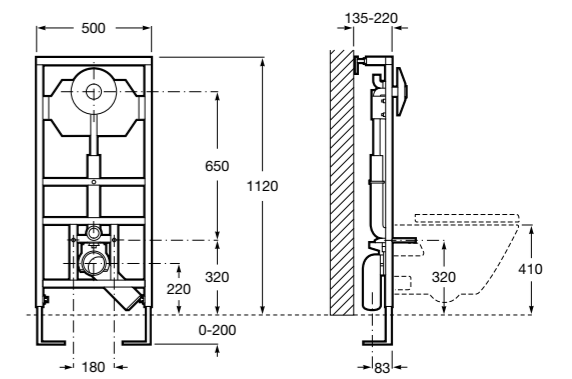

Duplo WC Freestanding

890090700 Каркас со встроенным бачком и системой двойного смыва для подвесного унитаза. Осевое расстояние 180 и 230 мм. Для свободностоящей установки. Максимальная нагрузка 400 кг, регулируемые ножки 0-200мм. Верхнее гидравлическое соединение. Может быть укомплектован совместимой клавишей смыва Roca (в комплект не входит).