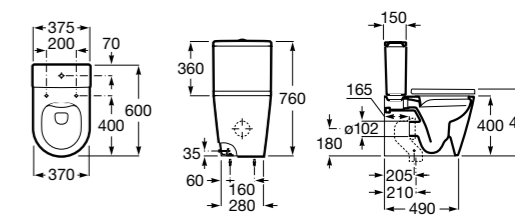

Размеры в мм

Hall

342627000	Чаша унитаза укороченная с двойным выпуском. Включен патрубок и установочный комплект.
341620000	Бачок с механизмом двойного смыва 6/3 литра с нижним подводом воды. Включен установочный комплект, механизм для подвода воды и механизм смыва.
801622004	Сиденье и крышка с механизмом «мягкое закрывание».
801620004	Сиденье и крышка с креплениями из нержавеющей стали для укороченного унитаза.