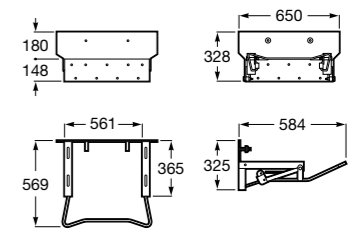

Access

1. **816323000** Регулируемый каркас для настенной раковины.