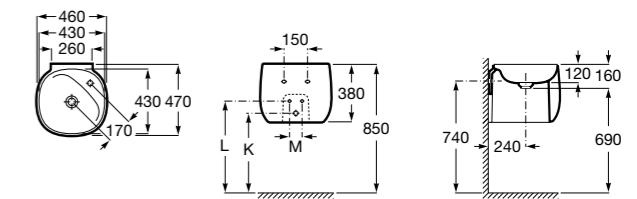

Раковины со встроенным полупьедесталом

	K (Sifón)		L	M
Totem/Minimal	530	610	80	80
Botella	610	550	80	80

Beyond

3270B1..0 Настенная раковина из материала FINECERAMIC® с универсальным выпуском с керамической крышкой Ø 72мм. Смеситель не входит в комплект.