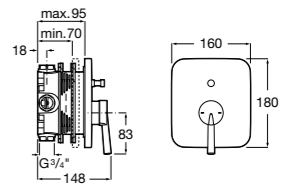

L90

5A0B01C00 Встраиваемый смеситель 1/2" для ванны-душа с переключателем потока, с фиксатором. Установка с RocaBox Арт. 525869403.