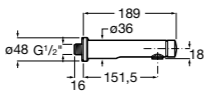

Avant

5A7979C00 Кран для раковины, встраиваемый в стену, с длинным изливом, 190 мм. С аэратором.