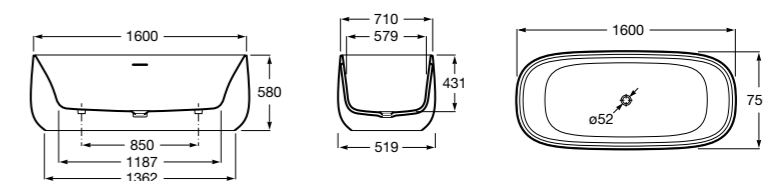

Beyond

248452000 Овальная ванна SURFEX®. Интегрированный слив-перелив, донный клапан с системой click-clack, с крышкой Surfex®. Без отверстий для смесителя.

248453000 Овальная ванна SURFEX®. Интегрированный слив-перелив, донный клапан с системой click-clack, с крышкой Surfex®. С отверстиями для смесителя.