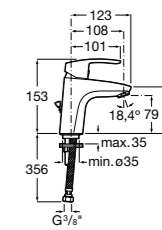

Monodin-N

5A3198C00

Смеситель для раковины с аэратором и гибкой подводкой. Cold Start.