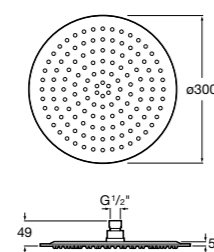

Raindream

5B2550C00 Круглая душевая насадка. Хромированная нержавеющая сталь. Кронштейн покупается отдельно.

Rainsense

5B3050C00 Прямоугольная душевая насадка. Хромированный ABS-пластик. Кронштейн покупается отдельно.