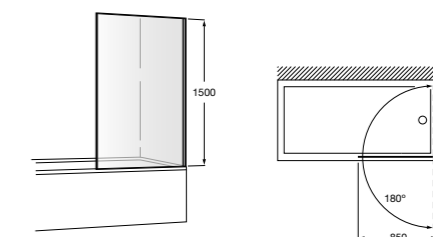

Victoria Standard B1H

B1H - Фронтальное расположение. 1 распашной элемент. Прозрачное стекло. Компенсация 25 мм.

	Ширина
AM19408512	850