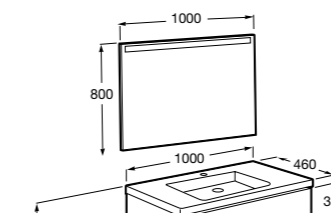

Lander

851426XXX UNIK - Комплект мебели и раковины. Ножки и смеситель не входят в комплект. Встроенная розетка. Модуль дополнительно обработан защитой от влаги.

851431XXX ПАСК - Комплект мебели, раковины и зеркала Eidos. Ножки и смеситель не входят в комплект. Встроенная розетка. Модуль дополнительно обработан защитой от влаги.

816824339 Комплект из 2-х ножек.