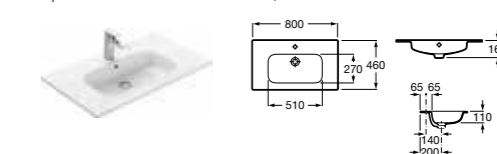

Раковина

Стр. 111
Арт. 32799C000 Victoria-N Unik, 80 см