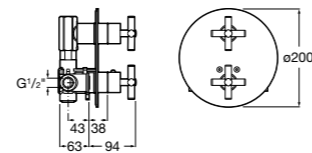

Loft-T

5A0743C00 Встраиваемый термостат для душа.