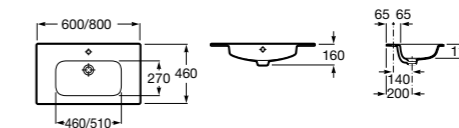

Раковина

Стр. 111

Арт. 32799E000 60 x 46 см

Арт. 32799C000 80 x 46 см