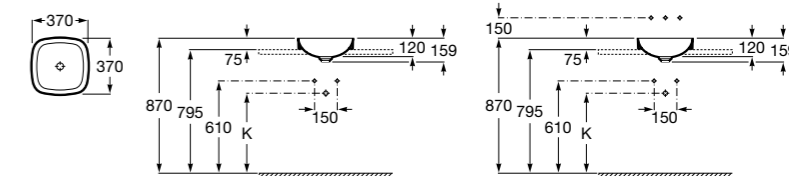

Inspira Square

32753R..0 SQUARE - Полувстраиваемая раковина из материала FINECERAMIC® с фиксированным открытым керамическим выпуском. Смеситель не входит в комплект.

Размеры в мм

K (Sifón)
530 Totem/Minimal
570 Botella