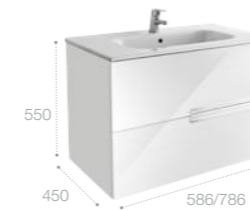

Ассортимент

Модуль для раковины

Арт. ZRU9302730 60 см, подвесной, белый глянец
Стр. 224

Арт. ZRU9302731 80 см, подвесной, белый глянец
Стр. 220