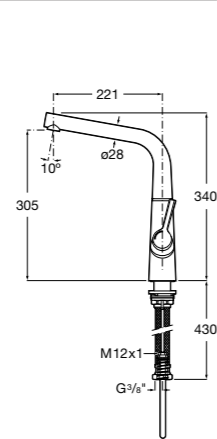

Syra

5A82AC00 Смеситель для кухни с поворотным изливом, выдвижным душем, аэратором и гибкой подводкой. Cold Start.