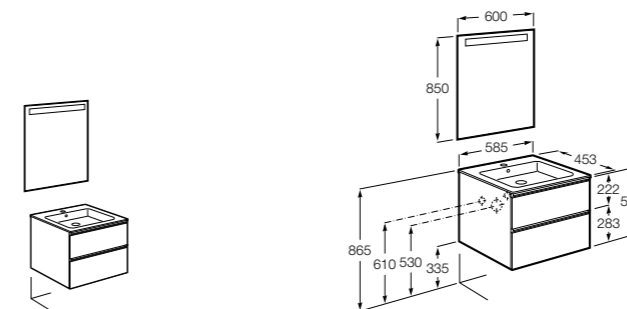

The Gap ®

857550XXX Мебельный модуль.

3279A8000 Раковина The Gap 600.

ZRU9302688 Зеркало The Gap Original 600.

ZRU9302885 Зеркальный шкаф The Gap Original 600.

Также возможна комплектация раковины

3279E000 Victoria Unik 600.

816826339 Набор из 2 ножек 335 мм для мебели UNIK с 2 ящиками.

816826458 Набор из 2 ножек 335 мм для мебели UNIK с 2 ящиками.

The Gap Original

ZRU9302734 Мебельный модуль белый матовый.

ZRU9302879 Мебельный модуль белый глянцевый.

ZRU9302742 Мебельный модуль фиолетовый.

327472000 Раковина The Gap Original 600.