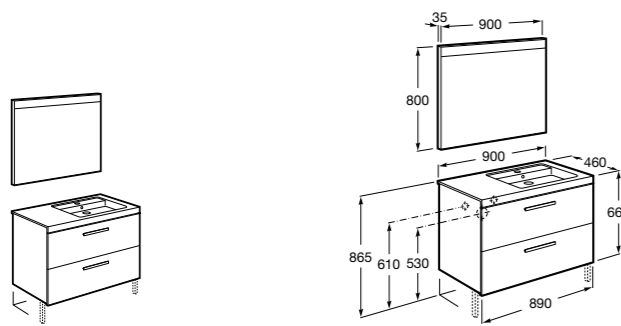

Prisma раковина справа

855954XXX UNIK - Комплект мебели и раковины. Компактный сифон. Ножки и смеситель не входят в комплект.

855938XXX PACK - Комплект мебели, раковины и зеркала Prisma Basic со встроенной LED-подсветкой. Компактный сифон. Ножки и смеситель не входят в комплект.

816764339 Комплект из 2-х ножек.