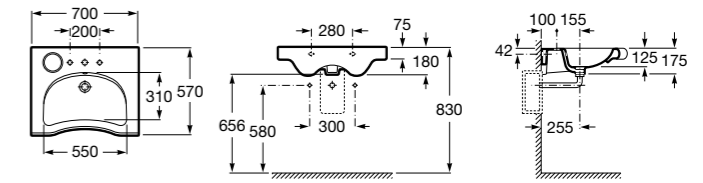

Meridian

1. **32724H000** Настенная керамическая раковина. Смеситель не входит в комплект.
2. **506403207** Выпуск с внутренним переливом и встроенным сифоном.
3. **892814000** Выпуск со встроенным гибким сифоном.