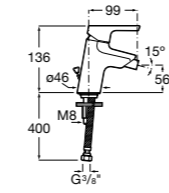

Lanta

5A6011C00 Смеситель для биде, с регулятором направления потока, донным клапаном и гибкой подводкой.

Malva

5A603BC0M Смеситель для биде, с регулятором направления потока, донным клапаном и гибкой подводкой.

Lanta

5A6111C00 Смеситель для биде, с регулятором направления потока, цепочкой и гибкой подводкой.

Malva

5A613BC00 Смеситель для биде, с регулятором направления потока, цепочкой и гибкой подводкой.

Atlas

5A6090C0M Смеситель для биде, с регулятором направления потока, донным клапаном и гибкой подводкой.

Monodin-N

5A6098C0M Смеситель для биде с регулятором направления потока, донным клапаном и гибкой подводкой.

Atlas

5A6190C00 Смеситель для биде, с регулятором направления потока, цепочкой и гибкой подводкой.

Monodin-N

5A6198C00 Смеситель для биде с цепочкой, регулятором направления потока и гибкой подводкой.

L20

5A6A09C0M Смеситель для биде, с регулятором направления потока, донным клапаном и гибкой подводкой.

L20

5A6B09C0M Смеситель для биде, с регулятором направления потока, держателем для цепочки и гибкой подводкой.

Victoria

5A6N25C0M Смеситель для биде, с регулятором направления потока, донным клапаном и гибкой подводкой.

Victoria

5A6125C0M Смеситель для биде, с регулятором направления потока, держателем для цепочки и гибкой подводкой.

Смесители для биде / монтаж на бортик / двухвентильные

Loft

5A6043C00 Смеситель для биде с регулятором направления потока, донным клапаном и гибкой подводкой.

Carmen

5A6A4BC00 Смеситель для биде с регулятором направления потока, донным клапаном click-clack и гибкой подводкой воды.

Brava

5A6130C00 Смеситель для биде с регулятором направления потока и гибкой подводкой.

Brava