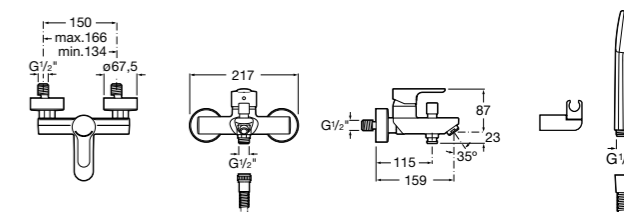

5A0209C0M Монтируемый на стену смеситель для ванны и душа с автоматическим переключателем потока.

**Victoria**

5A0125C0M Монтируемый на стену смеситель для ванны-душа с автоматическим переключателем потока с фиксатором, душевой лейкой Natura, гибким шлангом 1,70 м и поворотным настенным держателем.