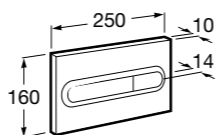

Кнопки смыва для систем Duplo One / двойной смыв

8901950.. PL1 DUAL - Двойной смыв.