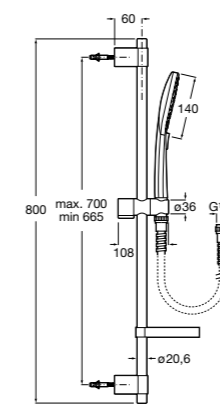

Sensum Square 130/4
5B1408C00 SQUARE - Душевой комплект. Включает в себя: ручной душ 130 мм с 4 функциями, штанга 800 мм, регулируемый держатель для ручного душа, мыльница и гибкий шланг 1,70 м.

**Sensum Round 130/4**