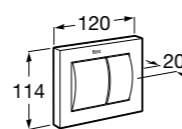

Клавиши смыва Duplo / двойной смыв / ограниченная подвижность

PL-N1 Dual

890066000 PL-N1 - Вспомогательная клавиша, двойной смыв, пневматическое управление для людей с ограниченной подвижностью. Устанавливается вместе с любой механической панелью управления Rosa. Максимальное расстояние 1500 мм.