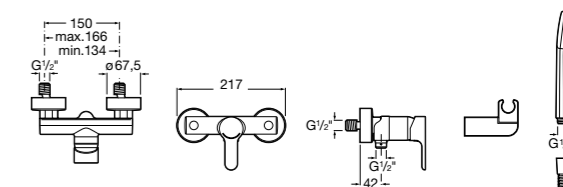

Monodin-N

5A2198C0M Монтируемый на стену смеситель для душа.

L20

5A2009C0M* Монтируемый на стену смеситель для душа с гибким душевым шлангом 1,50 м, душевой лейкой Stella 80/1 и поворотным настенным держателем.

5A2109C0M Монтируемый на стену смеситель для душа.