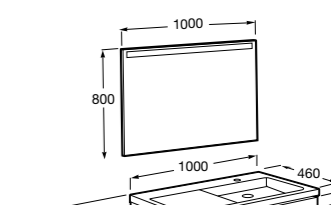

Lander раковина справа

851428XXX UNIK - Комплект мебели и раковины. Ножки и смеситель не входят в комплект. Встроенная розетка. Модуль дополнительно обработан защитой от влаги.

851433XXX ПАСК - Комплект мебели, раковины и зеркала Eidos. Ножки и смеситель не входят в комплект. Встроенная розетка. Модуль дополнительно обработан защитой от влаги.

816824339 Комплект из 2-х ножек.