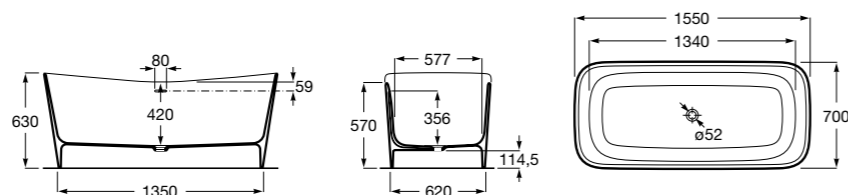

Raina

248466000 Свободстоящая ванна STONEX®, объем 318 л. Интегрированный слив-перелив, донный клапан с системой click-clack.