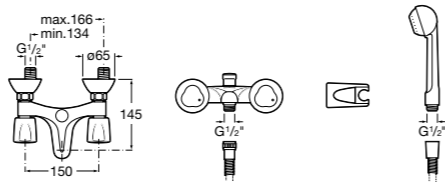

Carmen

5A014BC00 Монтируемый на стену смеситель для ванны и душа с ручным переключателем, гибким душевым шлангом 1,50 м, душевой лейкой и поворотным держателем.