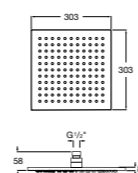

Rainsense

5B4050CN0 Квадратная душевая насадка. Покрытие Everlux титановый черный. Кронштейн покупается отдельно.