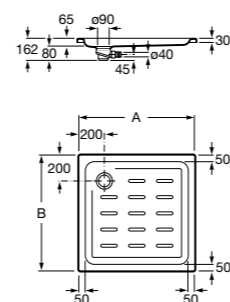

Easy STA

Акриловый душевой поддон с противоскользящим покрытием. Включает сливной комплект.

	A	B
276081000	900	900
276080000	800	800
276079000	750	750