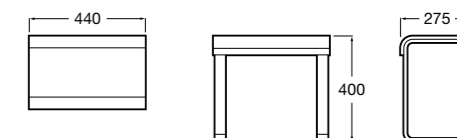

Сиденье Zen

2H0432000	Сиденье.