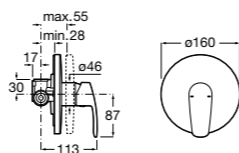

Monodin-N

5A2298C00 Встраиваемый смеситель для душа.