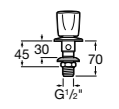

Lanta

5A6011C00 Смеситель для биде, с регулятором направления потока, донным клапаном и гибкой подводкой.

Malva

5A603BC0M Смеситель для биде, с регулятором направления потока, донным клапаном и гибкой подводкой.

Lanta

5A6111C00 Смеситель для биде, с регулятором направления потока, цепочкой и гибкой подводкой.

Malva

5A613BC00 Смеситель для биде, с регулятором направления потока, цепочкой и гибкой подводкой.

Atlas

5A6090C0M Смеситель для биде, с регулятором направления потока, донным клапаном и гибкой подводкой.

Monodin-N

5A6098C0M Смеситель для биде с регулятором направления потока, донным клапаном и гибкой подводкой.

Atlas

5A6190C00 Смеситель для биде, с регулятором направления потока, цепочкой и гибкой подводкой.

Monodin-N

5A6198C00 Смеситель для биде с цепочкой, регулятором направления потока и гибкой подводкой.

L20

5A6A09C0M Смеситель для биде, с регулятором направления потока, донным клапаном и гибкой подводкой.

L20

5A6B09C0M Смеситель для биде, с регулятором направления потока, держателем для цепочки и гибкой подводкой.

Victoria

5A6N25C0M Смеситель для биде, с регулятором направления потока, донным клапаном и гибкой подводкой.

Victoria

5A6125C0M Смеситель для биде, с регулятором направления потока, держателем для цепочки и гибкой подводкой.

Смесители для биде / монтаж на бортик / двухвентильные

Loft

5A6043C00 Смеситель для биде с регулятором направления потока, донным клапаном и гибкой подводкой.

Carmen

5A6A4BC00 Смеситель для биде с регулятором направления потока, донным клапаном click-clack и гибкой подводкой воды.

Brava

5A6130C00 Смеситель для биде с регулятором направления потока и гибкой подводкой.

Brava