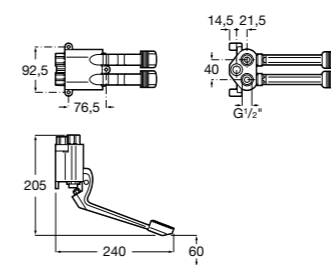

Instant Foot

505128700 FOOT - Педальный смеситель. Установка на стене.