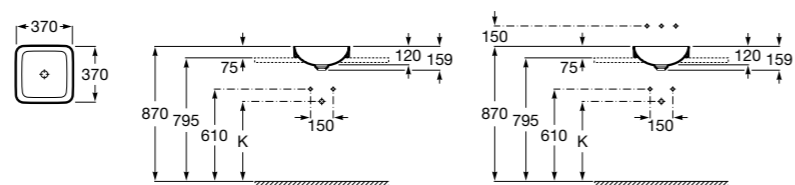

The Gap Round ©

3270Y3000 Раковина керамическая врезная. Смеситель не входит в комплект.

K (Sifón)
530 Totem/Minimal
570 Botella