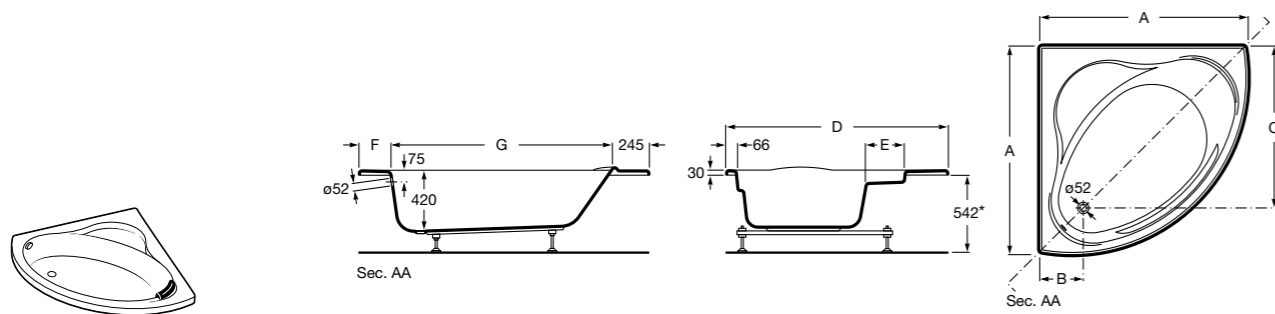

Bali

Угловая симметричная акриловая ванна с гидромассажем Total с донным клапаном.

	A	B	C	D	E	F	G
248064001	1450	305	1125	1535	270	215	1550
248101001	1300	294	980	1325	260	210	1365

Угловая симметричная акриловая ванна с гидромассажем Topic с донным клапаном.

	A	B	C	D	E	F	G
248063001	1450	305	1125	1535	270	215	1550
248100001	1300	294	980	1325	260	210	1365

Симметричная угловая акриловая ванна.

	A	B	C	D	E	F	G
247661000	1450	305	1125	1535	270	215	1550
248070000	1300	294	980	1325	260	210	1365

Панель для акриловой ванны.

259856000	1450
259855000	1300