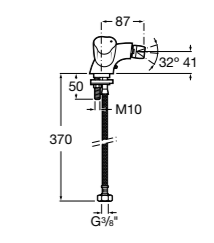

Brava

5A6130C00 Смеситель для биде с регулятором направления потока и гибкой подводкой.

Brava

5A6530C00 Встраиваемый вентиль для биде, синий указатель (холодный).
5A6630C00 Встраиваемый вентиль для биде, красный указатель (горячий).