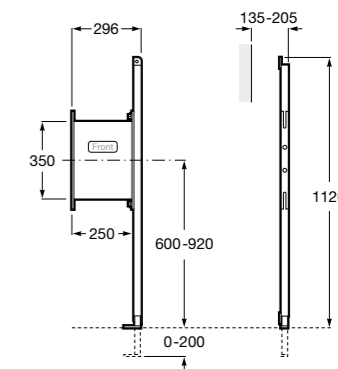

Системы инсталляции / поручни

Duplo Handicapped

890090600 DUPLO HANDICAPPED - Встраиваемый каркас для установки поручня. Подходит для установки сбоку систем Duplo. Металлический профиль с максимальной нагрузкой 100 кг, регулируемые ножки 0-200 мм.

Системы инсталляции / аксессуары

Silent in wall

890063000 SILENT IN WALL - звукоизоляционная прокладка для подвесного унитаза или подвесного биде. Предназначена для поглощения звука во время смыва.

Патрубок

892027000 Патрубок-адаптер для подвесного унитаза с выпуском в пол.

Клавиши смыва / одинарные

PL1 Single

890095100 PL1 SINGLE - Одинарный смыв.

PL2 Single

890096100 PL2 SINGLE - Одинарный смыв.