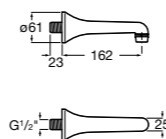

Instant Foot

505326900 Излив настенный.