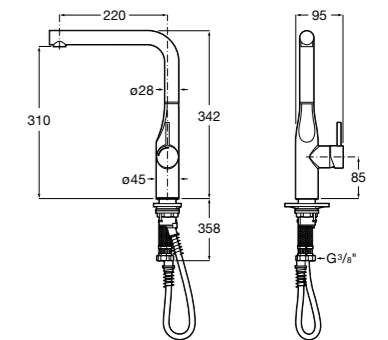

Glera ®

5A834DC00 Смеситель для кухни с прямым поворотным изливом, аэратором и гибкой подводкой. Cold Start.