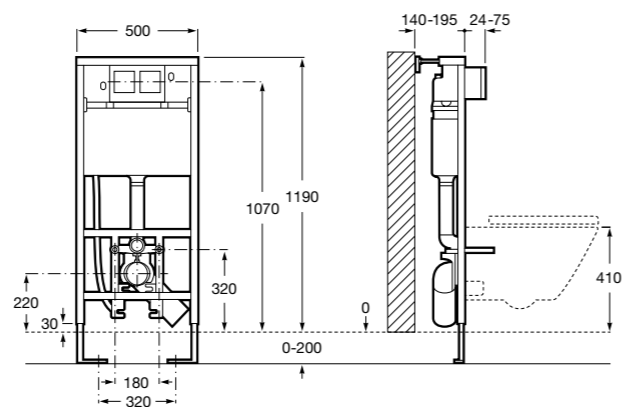

Duplo WC Fluxor Single Flush

890092300 DUPLO WC Fluxor Single Flush - Каркас со встроенным бачком, клапаном смыва и установочными крепежами. Минимальная глубина 140 мм. Осьевое расстояние 180 мм. Металлический профиль с сопротивлением 400 кг. 0-200 мм регулируемые ножки. Патрубок Ø 90 / Ø 110.

Duplo WC Smart

890090800 Встраиваемый каркас с бачком двойного смыва, гибкой подводкой для Smart-унитазов, гибким шлангом и установочным комплектом. Минимальная глубина 140, высота 1190 мм. Межосевое расстояние 180 мм. Патрубок Ø 90 и 110. Рекомендуется для установки подвесного унитаза In-Wash® Inspira. Может быть укомплектован совместимой клавишей смыва Roca (в комплект не входит).