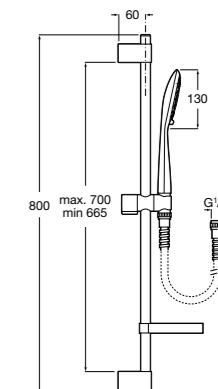

Sensum Square 130/4
5B1408C00 SQUARE - Душевой комплект. Включает в себя: ручной душ 130 мм с 4 функциями, штанга 800 мм, регулируемый держатель для ручного душа, мыльница и гибкий шланг 1,70 м.

**Sensum Round 130/4**