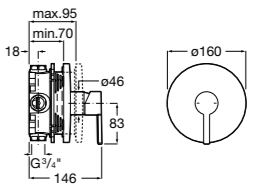

Pals

5A2B6DC00 Встраиваемый смеситель для ванны или душа. Установка с RocaBox Арт. 525869403.