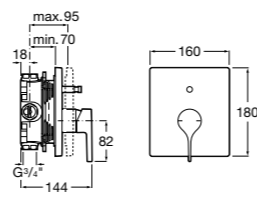

Смесители для ванны и душа / встраиваемые (установка с RocaBox)