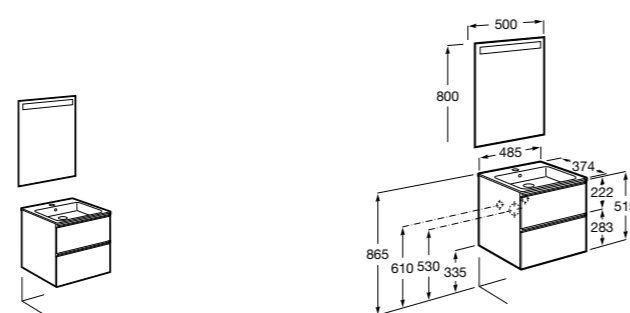

The Gap Compact ©

851494XXX	UNIK - Комплект мебели с 2 ящиками и раковиной (смеситель располагается по центру).
851525XXX	РАСК - Комплект мебели с 2 ящиками и раковиной (смеситель располагается по центру) и зеркала Eidos.
816826339	Набор из 2 ножек 335 мм для мебели UNIK с 2 ящиками.
816826458	Набор из 2 ножек 335 мм для мебели UNIK с 2 ящиками.