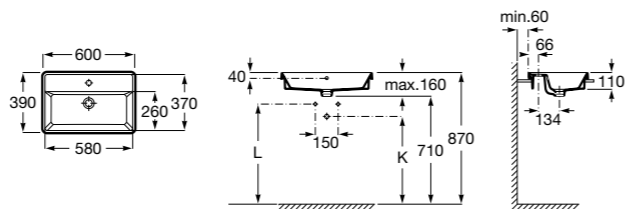

Carmen

3270A5..0 Раковина керамическая врезная, 1 отверстие под смеситель. Смеситель не входит в комплект.
3270A5..3 Раковина керамическая врезная, 3 отверстия под смеситель. Смеситель не входит в комплект.

Trap	K	L
Totem	530	610
Minimal	530	610
Bottle	610	640