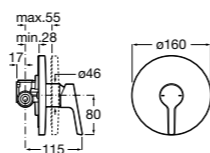

Смесители для душа / встраиваемые (с внутренней частью в комплекте)

Malva

5A223BC00 Встраиваемый смеситель для ванны или душа.