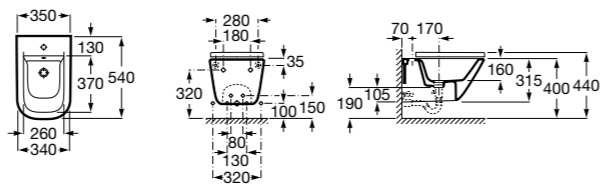

Размеры в мм

The Gap Square

- 357476000** Подвесное биде без крышки. Включает комплект скрытого крепления. Смеситель не входит в комплект.
806472004 Крышка для биде с механизмом «мягкое закрывание».
806470004 Крышка для биде.