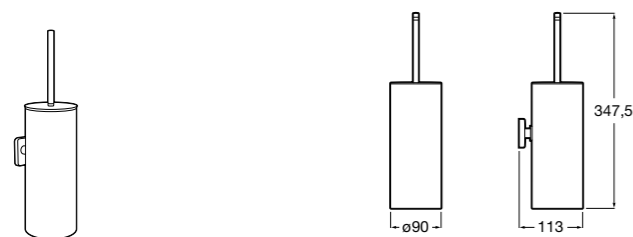

816851024 Настенный держатель для щетки. Черный цвет. Ⓜ

**Nuova**

816530001 Настенный держатель для щетки.

Twin

816715001 Настенный держатель для щетки. Крепление на болты или клей.

Размеры в мм

Аксессуары / напольные держатели для щеток