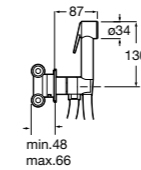

Be Fresh

5B9361C00 Комплект гигиенического душа со смесителем, встраиваемый. Включает душевую лейку и гибкий шланг.