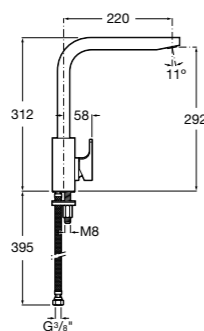

L90

5A8501C00 Смеситель для кухни с поворотным изливом, аэратором и гибкой подводкой. Cold Start.