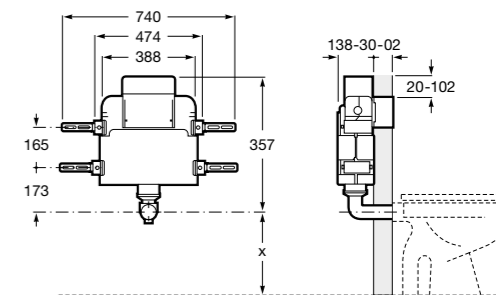

Basic Tank под окно

890121200 BASIC TANK ПОД ОКНО - Встраиваемый бачок с двойным смывом для унитаза с высоким или встраиваемым бачком. Минимальная глубина 140 мм. Боковое гидравлическое соединение. Позволяет установить кнопку смыва сбоку или на фронтальной части. Включает установочный комплект. Может быть укомплектован совместимой клавишей смыва Roca (в комплект не входит).