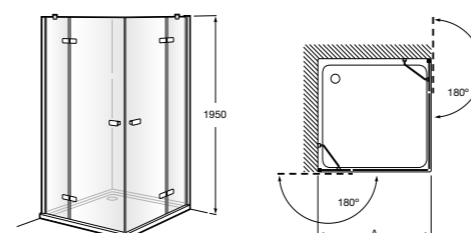

Душевые ограждения / 2 стены / вход с угла / распашные двери

Vela 2PLF

Угловой душ с 2 распашными элементами + 2 фиксированных элемента.

		Минимальное открытие (C)
2PLF (A)	От 760 до 900	500
	От 901 до 1300	600
	От 1301 до 1400	700