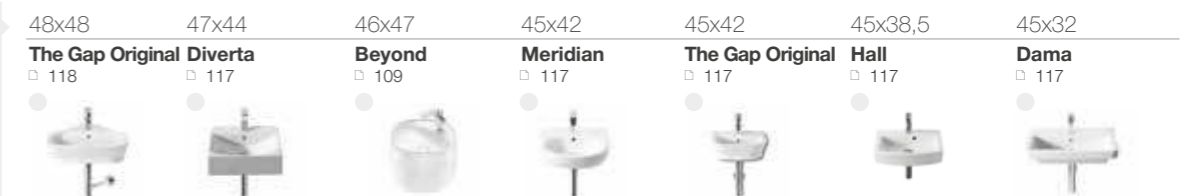

Раковины

ОБЗОР ПРОДУКЦИИ

длина x ширина

Раковины подвесные

100-140

70-99

60-69

60-69

50-59

35-49