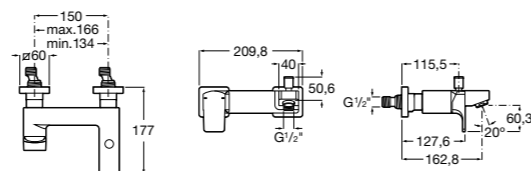

L90

5A0D01C00 Монтируемый на стену смеситель для ванны-душа с автоматическим переключателем потока.