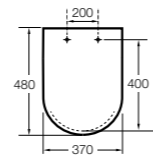

Inspira Round compacto

1. **80152C..B** ROUND - Сиденье и крышка с механизмом «мягкое закрытие» для унитаза компакт. Материал SUPRALIT®.