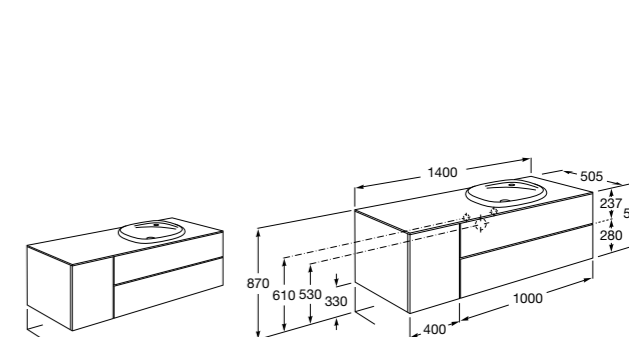

Мебельные модули для одной раковины 1400 мм

Beyond раковина справа

851394XXX UNIK - Комплект мебели из двух ящиков и шкафа с одной дверцей и раковины справа. Материал раковины Surfex®. Ножки и смеситель не входят в комплект.