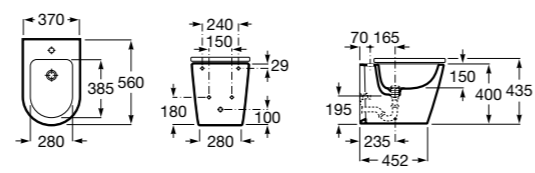

Inspira Square

357537..0 SQUARE - Биде без крышки приставное к стене. Включает установочный комплект. Смеситель не входит в комплект.

806532..B SQUARE - Крышка для биде с механизмом «мягкое закрывание». Материал SUPRALIT®.

Inspira Round

357527..0 ROUND - Биде без крышки приставное к стене. Включает установочный комплект. Смеситель не входит в комплект.

806522..B ROUND - Крышка для биде с механизмом «мягкое закрывание». Материал SUPRALIT®.

Размеры в мм