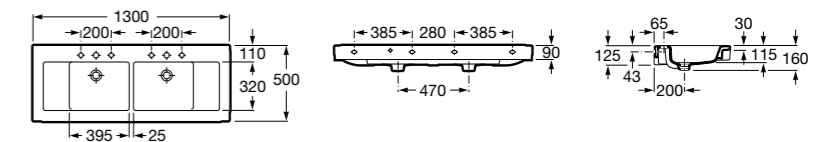

Раковины подвесные двойные

Stratum

327630000 Настенная или накладная керамическая раковина. Смеситель не входит в комплект.