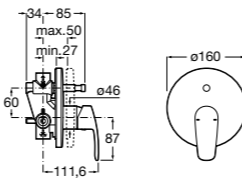

Monodin-N

1. **5A0698C00** Встраиваемый смеситель для ванны-душа с переключателем потока.