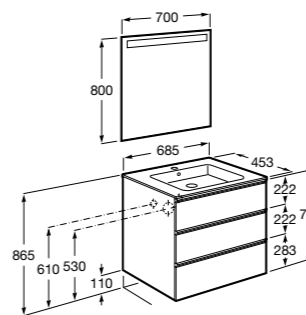

The Gap ®

851485XXX	UNIK - Комплект мебели с 3 ящиками и раковины.
851518XXX	PACK - Комплект мебели с 3 ящиками, раковины и зеркала Eidos.
816827339	Набор из 4 ножек 110 мм для мебели UNIK с 3 ящиками.
816827458	Набор из 4 ножек 110 мм для мебели UNIK с 3 ящиками.