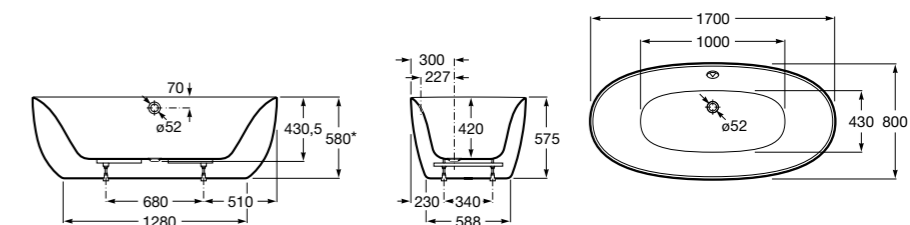

Georgia

248069001 Овальная акриловая ванна с системой гидромассажа Total с донным клапаном.

247566000 Овальная акриловая ванна.

259641000 Панель для акриловой ванны.