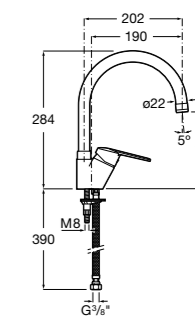

Victoria

5A8E25C00 Смеситель для кухни с высоким поворотным изливом, аэратором и гибкой подводкой.