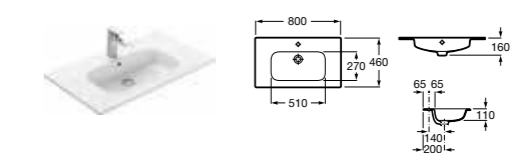

Раковина

Стр. 111

Арт. 32799C000 Victoria-N Unik, 80 см