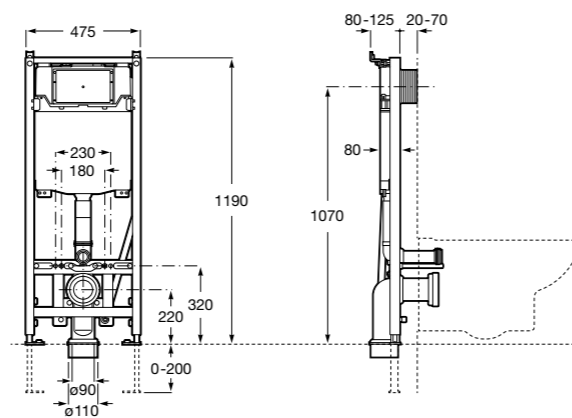

Duplo WC One Freestanding ©

890077020 Каркас с компактным бачком с двойной системой смыва для подвесного унитаза. Осевое расстояние 180 и 230 мм. Для свободстоящей установки. Патрубок 90 ø / 110 ø. Максимальная нагрузка 400 кг. Регулируемые ножки 0-200 мм с тормозной системой. Верхнее гидравлическое соединение. Может быть укомплектован совместимой клавишей смыва Roca (в комплект не входит).