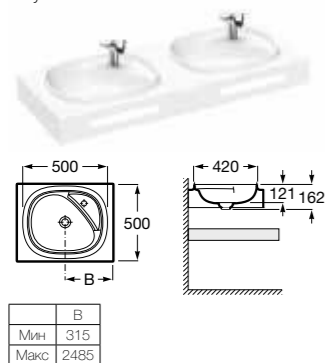

Дополнительная полочка
 Доступна шириной 385 мм и высотой 50 мм

Модели чаш

Modo Round

Modo Soft

Modo Square

Beyond

Комбинируемость чаш по высоте столешницы

Размер чаши (мм)	Ширина столешницы (мм)		Минимальная длина столешницы (мм)			
	450	500	1 чаша	2 чаши	3 чаши	4 чаши
ø 370	НЕТ	ДА	○	○	○	○
Modo	450 x 260	ДА	ДА	○	○	○
	550 x 310	ДА	ДА	○	○	○
Beyond	500 x 420	НЕТ	ДА	○	○	○