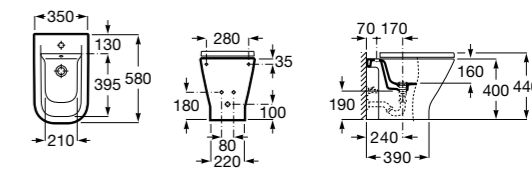

Dama Retro

351324001 Биде без крышки. Включает установочный комплект. Смеситель не входит в комплект.

806320004 Крышка для биде с креплениями из нержавеющей стали.

The Gap Square

357474000 Биде керамическое без крышки.

806472004 Крышка для биде с механизмом «мягкое закрывание».

806470004 Крышка для биде.