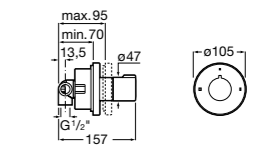

Aqualine Round 2 положения

5A154AC00 ROUND - Встраиваемый переключатель (2 положения) для ванны или душа. Установка с Арт. 525166803.

525166803 Скрытый монтажный блок для дивертора на 2 выхода 1/2".