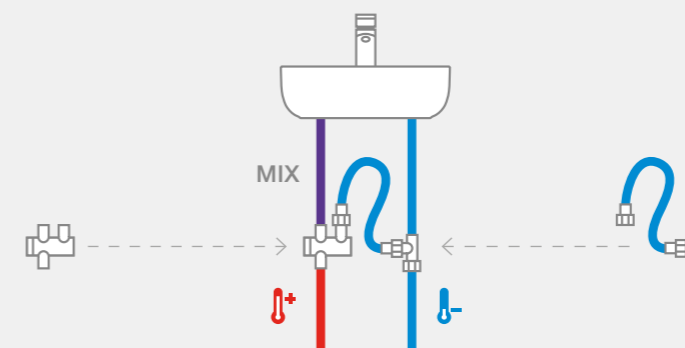

**Смесители для раковин /
педаль, монтируемая
к стене**

505128900

505128700

505127900

один
подвод
воды

**Смесители для раковин /
педаль, монтируемая
в пол**

Instant Foot
785

505128800

Instant Foot
785

505128600

Instant Foot
785

505127800

один
подвод
воды

☐ Более подробную информацию см. на указанной странице / Размеры в мм.

**Смесители для раковин /
термостаты Micro-T**

5A0279C00

Avant
785

5A0179C00

ПРЕДВАРИТЕЛЬНО
СМЕШАНИЕ

**Установка термостата-смесителя для подачи холодной воды + предварительно
смешанной**