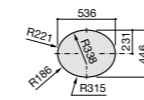

Beyond

3270B6..0 Полунавстраиваемая раковина из материала FINECERAMIC®. Универсальный выпуск с керамической крышкой Ø72мм. Смеситель не входит в комплект.