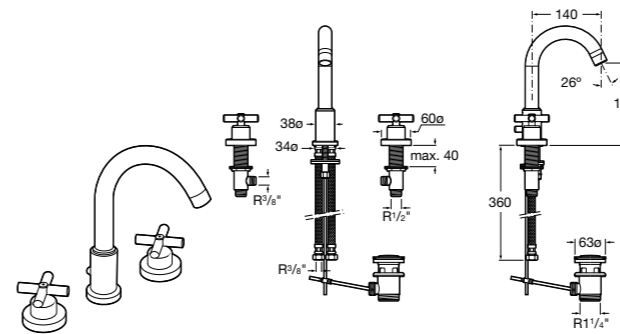

Monodin-N

- **5A3B98C0M** Смеситель для раковины, гладкий корпус, с аэратором и гибкой подводкой.
- **5A3298C00** Смеситель для раковины, гладкий корпус, с аэратором и гибкой подводкой. Cold start.

L20

- **5A3B09C00** Смеситель для раковины, гладкий корпус, Mezzo, с аэратором и гибкой подводкой. Cold start.
- **5A3G09C00** Смеситель для раковины, гладкий корпус, Mezzo, с аэратором и гибкой подводкой.
- **5A3F09C00** Смеситель для раковины, Mezzo, с аэратором, донным клапаном и гибкой подводкой.

L20

- **5A3A09C0M** Смеситель для раковины с аэратором, донным клапаном и гибкой подводкой.
- **5A3I09C00** Смеситель для раковины с аэратором, донным клапаном и гибкой подводкой. Cold start.

Victoria

- **5A3J25C0M** Смеситель для раковины с аэратором, донным клапаном и гибкой подводкой.

L20

- **5A3J09C00** Смеситель для раковины с аэратором, с держателем для цепочки и гибкой подводкой. Cold start.

Victoria

- **5A3H25C0M** Смеситель для раковины, гладкий корпус, с аэратором и гибкой подводкой.

L20

- **5A3B98C0M** Смеситель для раковины, гладкий корпус, с аэратором и гибкой подводкой.
- **5A3K09C00** Смеситель для раковины, гладкий корпус, с аэратором и гибкой подводкой. Cold start.

Brava

- **5A4230C00** Кран для раковины с аэратором (синий указатель).
- **5A4330C00** Кран для раковины с аэратором (красный указатель).

Размеры в мм

Смесители для раковин / монтаж на бортик / двухвентильные

Loft

- **5A4443C00** Монтируемый на раковину смеситель с центральным поворотным изливом, аэратором, донным клапаном и гибкой подводкой.