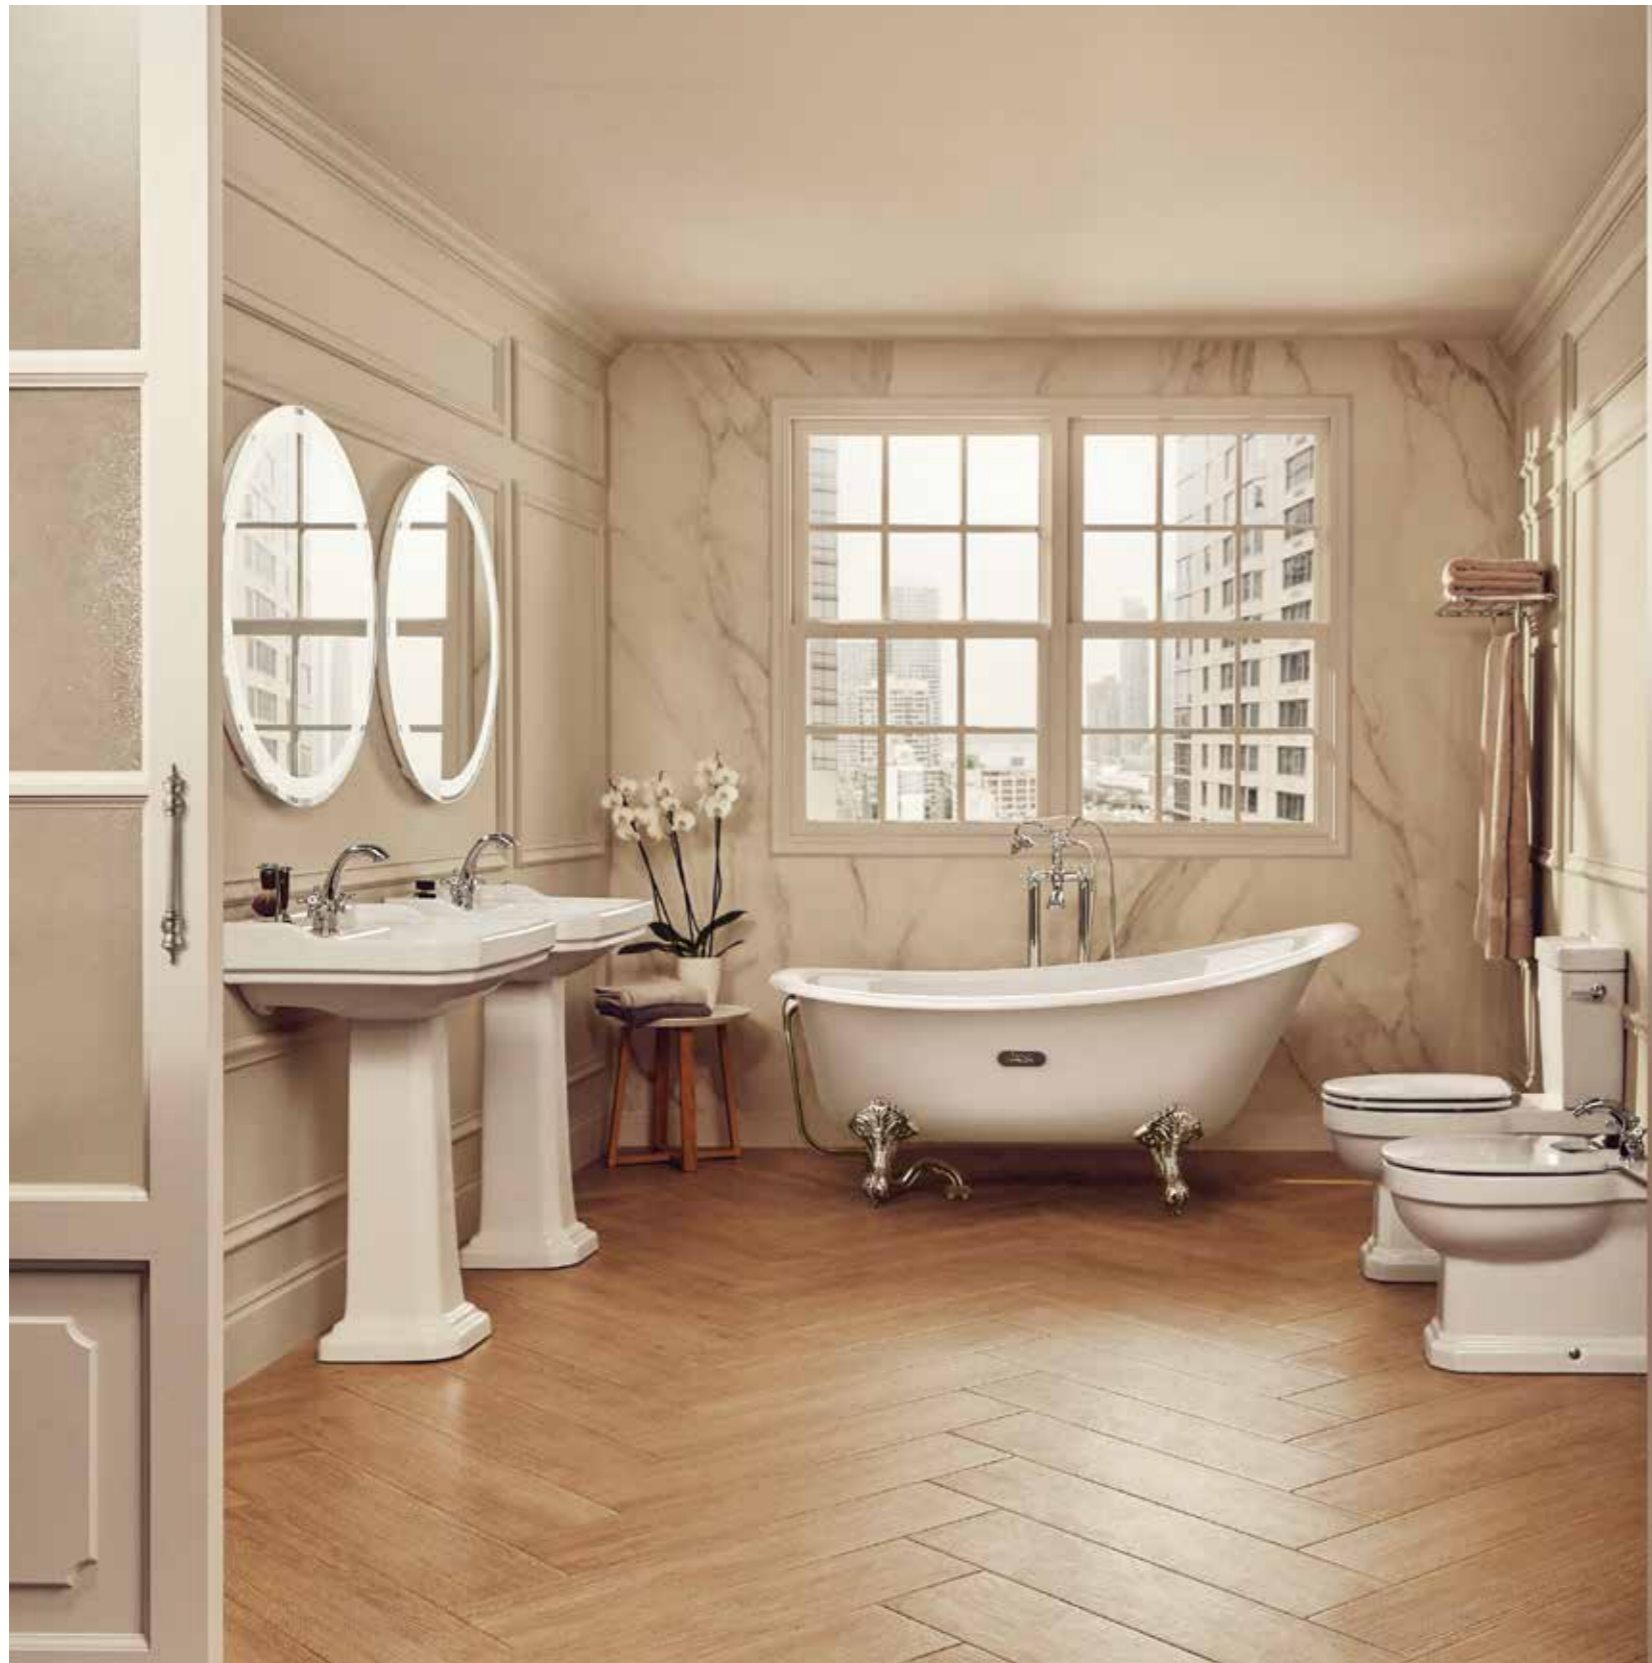

Цветовая гамма | Керамические изделия

Surfex®

Белый Белый матовый Жемчужный Оникс Бежевый Кофейный Белый

Размеры указаны в см.

Carmen

Новый взгляд на одну из самых культовых раковин Роса сороковых годов, которая возвращается, сохранив яркий винтажный характер, чтобы стать основой целостной коллекции для ванной комнаты. Разработана в 1946, модернизирована с применением новейших технологий.