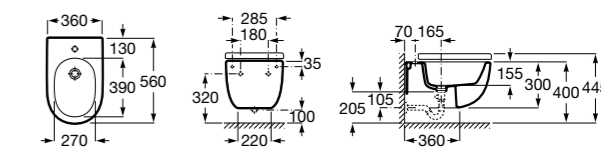

Meridian

1. **357248000** Подвесное биде без крышки. Включает комплект скрытого крепления. Смеситель не входит в комплект.
   8062A2..B Крышка для биде с механизмом «мягкое закрывание». Материал SUPRALIT®.
   8062A0..B Крышка для биде с креплениями из нержавеющей стали. Материал SUPRALIT®.
   8062A2004 Крышка для биде с механизмом «мягкое закрывание».
   8062A0004 Крышка для биде с креплениями из нержавеющей стали.