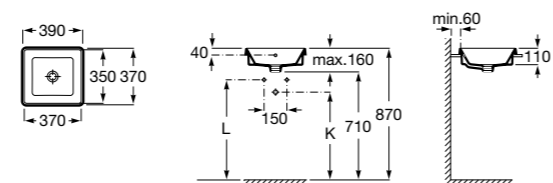

The Gap Square ©

3270Y7000 Раковина керамическая врезная. Смеситель не входит в комплект.

Trap	K	L
Totem	530	610
Minimal		
Bottle	610	640