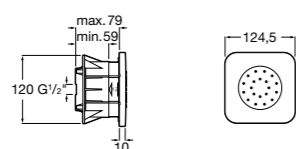

Puzzle

5A9878C00 Монтируемая к стене душевая насадка из нержавеющей стали.

Fit

5B6661C00 Антивандальная душевая насадка.

Душевые форсунки

Форсунка Square

5B3778C00 SQUARE - Душевая форсунка с изменяемым углом потока. Хром.