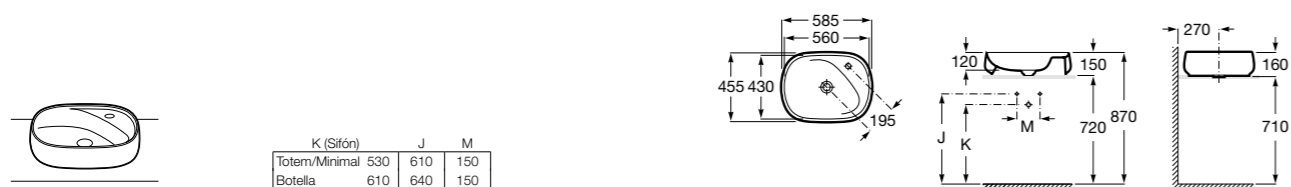

Beyond

3270B8..0 Накладная раковина из материала FINECERAMIC®. Универсальный выпуск с керамической крышкой Ø 72 мм. Смеситель не входит в комплект.