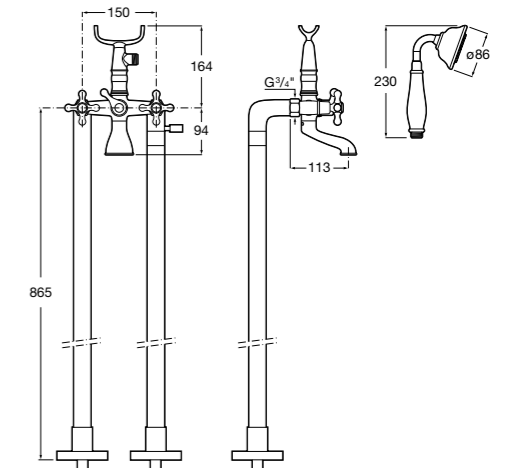

Loft

5A2743C00 Напольный смеситель для ванны и душа с автоматическим переключателем, гибким душевым шлангом 1,75 м, душевой лейкой, встроенным держателем и вертикальными колонками подвода воды.