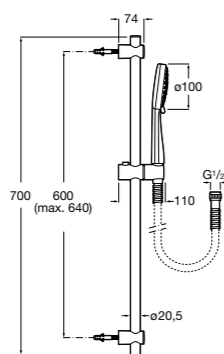

Stella 100/3

5B1D03C00 Душевой комплект. Включает в себя: ручной душ 100 мм с 3 функциями, штанга 700 мм, регулируемый держатель для ручного душа и гибкий шланг 1,70 м.