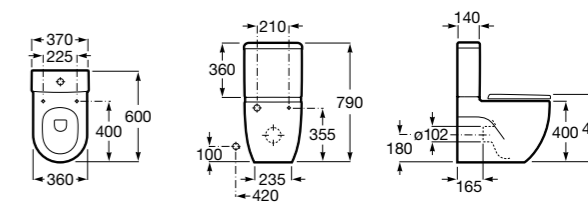

Meridian

34224L000	Чаша унитаза Rimless укороченная приставная с двойным выпуском. Включен установочный комплект.
341241000	Бачок с механизмом двойного смыва 4,5/3 литра с нижним подводом воды для укороченного унитаза. Включен установочный комплект, механизм для подвода воды и механизм смыва.
8012AC..B	Сиденье и крышка с креплениями из нержавеющей стали и механизмом «мягкое закрывание» для укороченного унитаза. Материал SUPRALIT®. Ⓢ
8012AB..B	Сиденье и крышка с креплениями из нержавеющей стали для укороченного унитаза. Материал SUPRALIT®. Ⓢ
8012AC004	Сиденье и крышка с креплениями из нержавеющей стали и механизмом «мягкое закрывание» для укороченного унитаза.
8012AB004	Сиденье и крышка с креплениями из нержавеющей стали для укороченного унитаза.