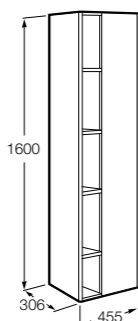

Etna

857303806	Шкаф-колонна белый глянец.
857303445	Шкаф-колонна дуб верона.