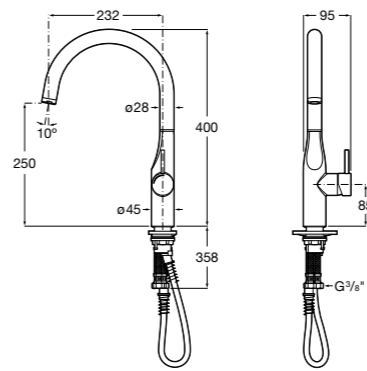

Glera ®

5A844DC00 Смеситель для кухни с поворотным изливом, аэратором и гибкой подводкой. Cold Start.