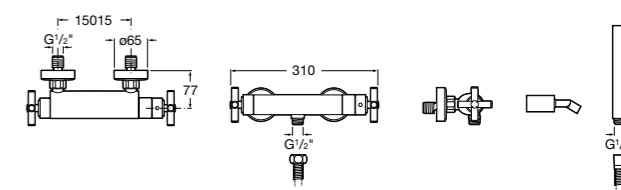

Смесители для душа / термостатические / настенные

Loft-T

5A1343C00 Монтируемый на стену термостат для душа с гибким душевым шлангом 1,50 м, душевой лейкой и поворотным держателем.