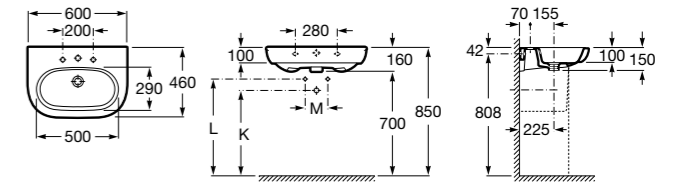

Dama

32784000 Настенная керамическая раковина. Смеситель не входит в комплект.

337470000 Пьедестал для керамической раковины.

337471000 Полуьпедестал для керамической раковины.

Размеры в мм

Aplicación	K (Sifón)	L	M	
Mural	Totem/Minimal	530	610	150
Semipedestal	Botella	570	640	80
Pedestal	Botella	570	640	150/80

Meridian

325242000 Настенная керамическая раковина. Смеситель не входит в комплект.

335240000 Пьедестал для керамической раковины.

337241000 Полуьпедестал для керамической раковины.