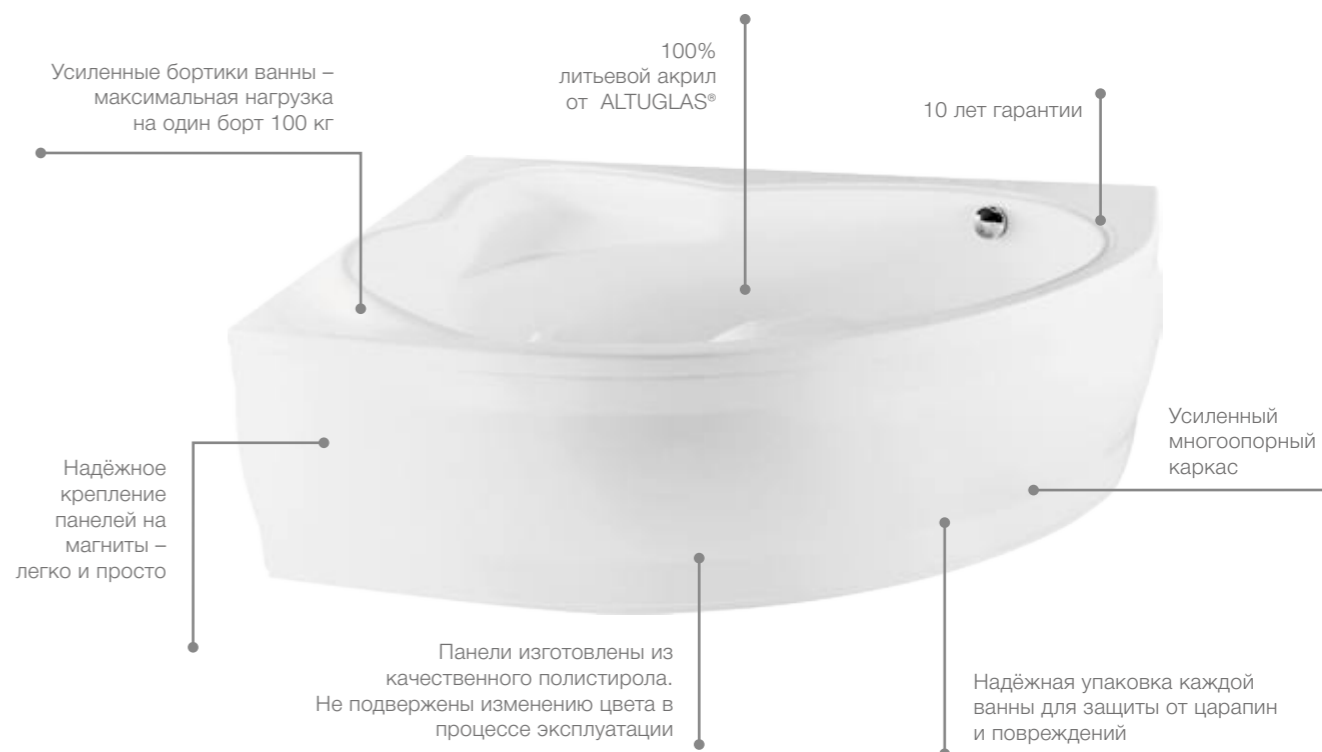

Характеристики и преимущества

Рекомендуемая высота установки для акриловых ванн составляет 62-64 см от уровня пола до верхней точки бортика ванны, за исключением ванны Уло. За счет своей глубины данную ванну рекомендовано выставлять на высоту 66 см.