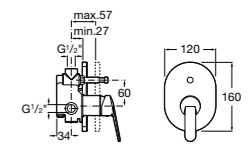

Victoria

1. **5A0625C00** Встраиваемый смеситель для ванны-душа с переключателем потока.