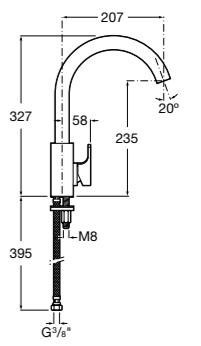

L90

5A8301C00 Смеситель для кухни с поворотным изливом, аэратором и гибкой подводкой. Cold Start.