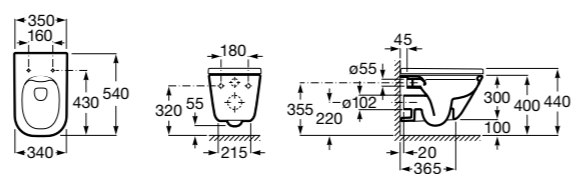

The Gap Square

34647L000	Подвесная чаша Rimless со скрытым креплением. Включает крепежный комплект. Для установки выберите систему инсталляции Rosa для подвесных унитазов.
801472004	Сиденье и крышка с механизмом «мягкое закрывание» для унитаза.
801470004	Сиденье и крышка для унитаза.
801472001	Сиденье и крышка тонкие с механизмом «мягкое закрывание» и быстрого снятия для унитаза.
ZRU9302991	Сиденье и крышка тонкие с механизмом «мягкое закрывание» и быстрого снятия для унитаза.

The Gap Round

3460NL000	Подвесная чаша Rimless, со скрытым креплением. Включает крепежный комплект. Для установки выберите систему инсталляции Rosa для подвесных унитазов.
801D12001	Сиденье и крышка с механизмом «мягкое закрывание» для унитаза.
801D10001	Сиденье и крышка для унитаза.

Debba Square

34699L00Y	Подвесная чаша Rimless с горизонтальным выпуском.
8019D2003	Сиденье и крышка тонкие с механизмом «мягкое закрывание» и быстрого снятия для унитаза.
ZRU9302826	Сиденье и крышка с механизмом «мягкое закрывание» и быстрого снятия для унитаза.

Debba Square

346997000	Подвесная чаша с горизонтальным выпуском. Для установки выберите систему инсталляции Rosa для подвесных унитазов.
8019D2004	Сиденье и крышка с механизмом «мягкое закрывание» для унитаза.
8019D0004	Сиденье и крышка с креплениями из нержавеющей стали для унитаза.
8019D2004	Сиденье и крышка с механизмом «мягкое закрывание» для унитаза.
8019D0004	Сиденье и крышка с креплениями из нержавеющей стали для унитаза.
8019D2003	Сиденье и крышка тонкие с механизмом «мягкое закрывание» и быстрого снятия для унитаза.
ZRU9302826	Сиденье и крышка с механизмом «мягкое закрывание» и быстрого снятия для унитаза.

Размеры в мм

Debba Round ©