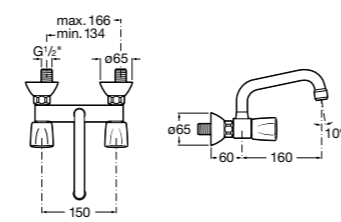

Смесители для кухни / монтируемые на стену / двухвентильные

Brava

5A7430C00 Монтируемый в стену смеситель для кухни с верхним поворотным изливом и аэратором.

Brava

5A7730C00 Монтируемый на стену смеситель для кухни с верхним поворотным изливом и аэратором.