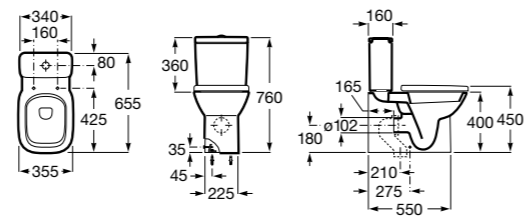

Debba Square

34299B00U	Чаша унитаза приставная с двойным выпуском.
341992000	Бачок с механизмом двойного смыва 4,5/3 литра с боковым подводом воды. Включен установочный комплект, механизм для подвода воды и механизм смыва.
341993000	Бачок с механизмом двойного смыва 4,5/3 литра с нижним подводом воды. Включен установочный комплект, механизм для подвода воды и механизм смыва.
8019D200B	Сиденье и крышка с механизмом «мягкое закрывание» для унитаза. (M)
8019D000B	Сиденье и крышка с креплениями из нержавеющей стали для унитаза. (M)
8019D2004	Сиденье и крышка с механизмом «мягкое закрывание» для унитаза.
8019D0004	Сиденье и крышка с креплениями из нержавеющей стали для унитаза.