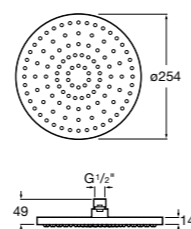

Raindream

5B2650C00 Круглая душевая насадка. Хромированная нержавеющая сталь. Кронштейн покупается отдельно.

Rainsense

5B3950CN0 Круглая душевая насадка. Покрытие Everlux титановый черный. Кронштейн покупается отдельно.

Raindream

5B2750C00 Квадратная душевая насадка. Хромированная нержавеющая сталь. Кронштейн покупается отдельно.

Rainsense

5B4050CN0 Квадратная душевая насадка. Покрытие Everlux титановый черный. Кронштейн покупается отдельно.

Raindream

5B2550C00 Круглая душевая насадка. Хромированная нержавеющая сталь. Кронштейн покупается отдельно.

Rainsense

5B3050C00 Прямоугольная душевая насадка. Хромированный ABS-пластик. Кронштейн покупается отдельно.

Raindream

5B2450C00 Квадратная душевая насадка. Хромированная нержавеющая сталь. Кронштейн покупается отдельно.

Rainsense

5B2250C00 Круглая душевая насадка. Хромированный ABS-пластик. Кронштейн покупается отдельно.

Rainsense

5B2350C00 Квадратная душевая насадка. Хромированный ABS-пластик. Кронштейн покупается отдельно.

Rainsense

5B2950C00 Круглая душевая насадка. Хромированная нержавеющая сталь. Кронштейн покупается отдельно.
5B2150C00 Круглая душевая насадка. Хромированный ABS-пластик. Кронштейн покупается отдельно.

Rainsense

5B3350C00 Круглая душевая насадка. Хромированный ABS-пластик.

Stella

5BF103C00 Душевая насадка с тремя функциями (Rain, Soft и Pulse).
5BH103C00 Душевая насадка с одной функцией (Rain).

Держатели для душевых насадок

Потолочный держатель

Потолочный держатель для душевой насадки. Совместим с RainDream и RainSense.

	A
5B0650C00	300
5B0550C00	200
5B0450C00	100
5B0550CN0	200

Покрытие Everlux титановый черный.

Потолочный держатель