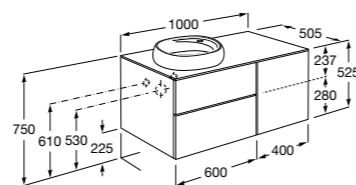

Мебельные модули для одной раковины 1000 мм

Beyond ©

851454XXX UNIK - Комплект мебели с двумя ящиками с ручками и раковиной из материала FINECERAMIC®.

Beyond раковина справа

851397XXX Мебельный модуль для накладной раковины 455 (см. совместимость). Раковина и смеситель не входят в комплект.

Beyond раковина слева

851396XXX Мебельный модуль для накладной раковины 455 (см. совместимость). Раковина и смеситель не входят в комплект.

Beyond

851358XXX UNIK - Комплект мебели с двумя ящиками и раковиной из материала FINECERAMIC®. Ножки и смеситель не входят в комплект.

Beyond раковина справа

851409XXX Мебельный модуль для врезной раковины 450 (см. совместимость). Раковина и смеситель не входят в комплект.

Beyond раковина справа

851390XXX UNIK - Комплект мебели с двумя ящиками и модулем с дверцей, раковина из материала SURFEX®. Ножки и смеситель не входят в комплект.

Beyond раковина слева

851408XXX Мебельный модуль для врезной раковины 450 (см. совместимость). Раковина и смеситель не входят в комплект.

Beyond раковина слева

851389XXX UNIK - Комплект мебели с двумя ящиками и модулем с дверцей, раковина из материала SURFEX®. Ножки и смеситель не входят в комплект.

Inspira

851077XXX UNIK - Комплект мебели и раковины. Компактный сифон. Ножки и смеситель не входят в комплект.

816815339 Комплект из 2-х ножек.

Inspira

851081XXX Мебельный модуль для накладной раковины. Раковина и смеситель не входят в комплект. Влагостойкая столешница.

816815339 Комплект из 2-х ножек.

Inspira

851089XXX Мебельный модуль, совместим с полустраиваемыми раковинами формы ROUND / SOFT. Раковина и смеситель не входят в комплект. Влагостойкая столешница.