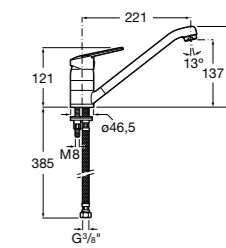

Victoria

5A8925C00 Смеситель для кухни с поворотным изливом, аэратором и гибкой подводкой.