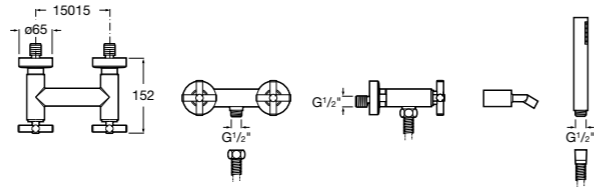

Смесители для душа / настенные / двухвентильные