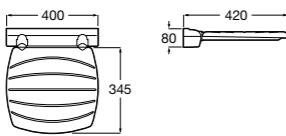

Access Comfort

816912009 COMFORT - Сиденье откидное для душа.