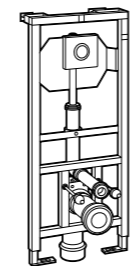

Duplo WC Freestanding

890090700 Каркас со встроенным бачком и системой двойного смыва для подвесного унитаза. Осевое расстояние 180 и 230 мм. Для свободностоящей установки. Максимальная нагрузка 400 кг, регулируемые ножки 0-200мм. Верхнее гидравлическое соединение. Может быть укомплектован совместимой клавишей смыва Roca (в комплект не входит).