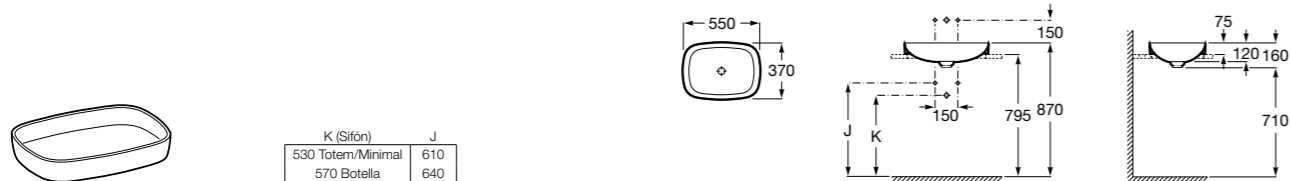

Inspira Soft
327504.0 SOFT - Полувстраиваемая раковина из материала FINECERAMIC® с фиксированным открытым керамическим выпуском и монтажным креплением. Смеситель не входит в комплект.