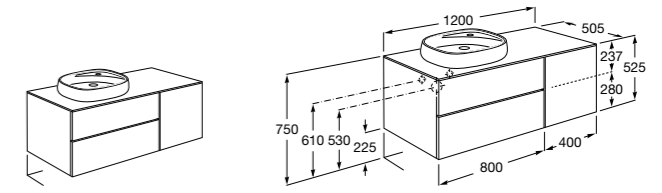

Beyond раковина слева

851400XXX Мебельный модуль для размещения накладной раковины 585 мм слева. Раковины и смесители не входят в комплект.