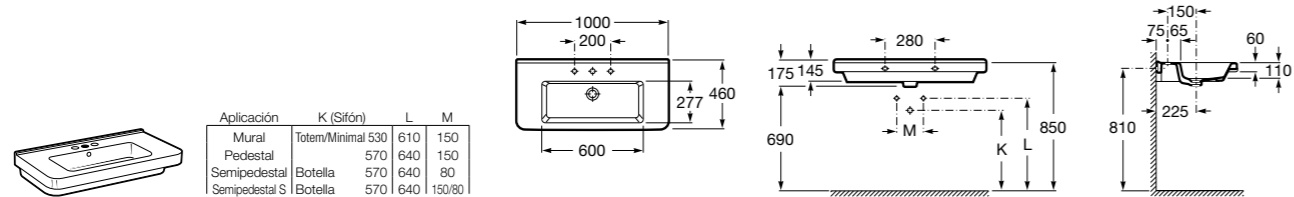

Размеры в мм

Aplicación	K (Sifón)	L	M
Mural	Totem/Minimal	530	610
Pedestal	Botella	570	640
Semipedestal	Botella	570	640
Semipedestal S	Botella	570	640

Dama

327780000 Настенная керамическая раковина. Смеситель не входит в комплект.