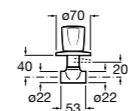

Brava

1. **5A1930C00** Встраиваемый вентиль для сварки 22 мм. Синий указатель (холодная).
2. **5A0930C00** Встраиваемый вентиль для сварки 22 мм. Красный указатель (горячая).