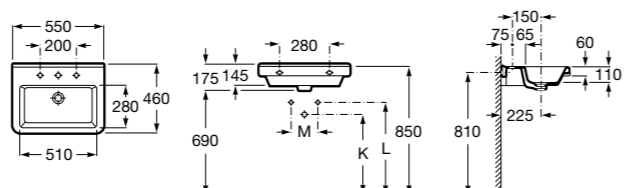

The Gap Original

- **327475000** Настенная или накладная керамическая раковина. Смеситель не входит в комплект.
- **337470000** Пьедестал для керамической раковины.
- **337471000** Полупьедестал для керамической раковины.

Aplicación	K (Sifón)	L	M
Mural	Totem/Minimal 530	610	150
Pedestal	Botella	570	640
SemipeDESTAL	Botella	570	640
SemipeDESTAL S	Botella	570	640