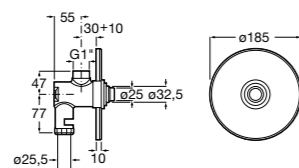

Aqualine

5A9777C00 Встраиваемый смывной кран. Механизм двойного слива 6/3 литра.