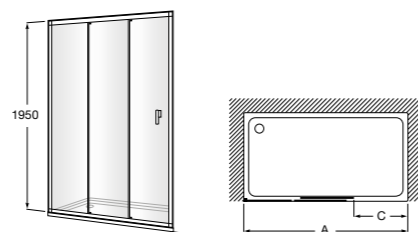

Easy L3-E

Фронтальное расположение. Два раздвижных элемента + 1 фиксированный элемент.

Минимальное открытие (C)		
L3-E (A)	От 770 до 1000	380
	От 1001 до 1150	480
	От 1151 до 1300	580
	От 1301 до 1600	680