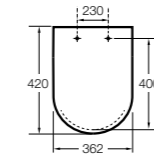

Meridian-N Comfort ©

1. **8012AC..B** Сиденье и крышка с креплениями из нержавеющей стали и механизмом «мягкое закрытие» для укороченного унитаза.
2. **8012AB..B** Сиденье и крышка с креплениями из нержавеющей стали для укороченного унитаза. Материал SUPRALIT®.