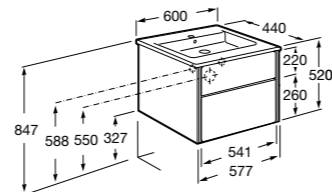

Aneto

857429806	Мебельный модуль белый глянец/черный матовый.
32799E000	Раковина Victoria Unik 600.

Victoria Nord

ZRU9000028	Мебельный модуль белый глянец.
ZRU9000027	Мебельный модуль венге.
32799E000	Раковина Victoria Unik 600.

Lago

857295806	Мебельный модуль белый глянец.
857295444	Мебельный модуль светлый дуб.
32799E000	Раковина Victoria Unik 600.

Ronda

ZRU9303002	Мебельный модуль бетон/белый матовый.
ZRU9302963	Мебельный модуль белый глянец/антрацит.
327472000	Раковина The Gap Original 600.

Victoria Nord Ice Edition

ZRU9302730	Мебельный модуль белый глянец.
32799E000	Раковина Victoria Unik 600.

Victoria Ice Edition 3 ящика

ZRU9302834	Мебельный модуль белый глянец.
32799E000	Раковина Victoria Unik 600.

Up

ZRU9303010	Мебельный модуль белый глянец.
327472000	Раковина The Gap Original 600.

Размеры в мм

Domi ©

857532XXX	Мебельный модуль.
3270M1004	Раковина мебельная The Gap 600x460.
ZRU9302688	Зеркало The Gap Original 600.
816830485	Каркас без полотенцедержателя для мебели Domi, 1 шт.
816831485	Каркас с полотенцедержателем для мебели Domi, 1 шт.

Etna

857302806	Мебельный модуль белый глянец.
857302445	Мебельный модуль дуб верона.
327009000	Раковина Etna 1000.

Мебельные модули с уменьшенной глубиной

The Gap Compact ©

851497XXX	UNIK - Комплект мебели с 2 ящиками и раковиной (смеситель располагается по центру).
851528XXX	РАСК - Комплект мебели с 2 ящиками и раковиной (смеситель располагается по центру) и зеркала Eidos.
816826339	Набор из 2 ножек 335 мм для мебели UNIK с 2 ящиками.
816826458	Набор из 2 ножек 335 мм для мебели UNIK с 2 ящиками.

Etna

857301806	Мебельный модуль белый глянец.
857301445	Мебельный модуль дуб верона.
32700A000	Раковина Etna 800.

The Gap Compact ©