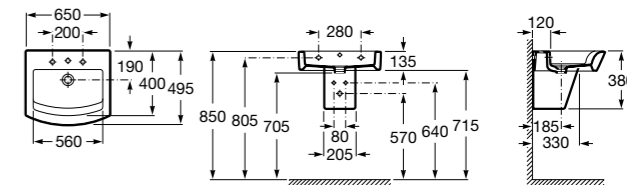

Hall

327621000 Настенная или накладная керамическая раковина. Смеситель не входит в комплект.

337621000 Полупьедестал для керамической раковины.