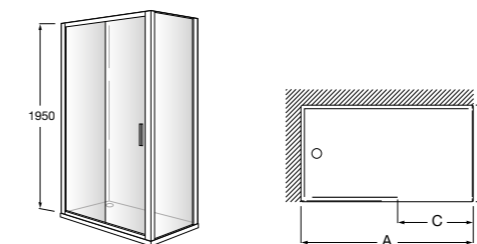

Ura Standard L2-E + LF-C

L2-E - фронтальное расположение. 1 раздвижной элемент + 1 фиксированный элемент для установки между стенами или 1 боковым фиксированным элементом LF. Прозрачное стекло, цвет профиля – блестящее серебро. Предел до стены в открытом виде 25 мм.

LF - Фиксированный боковой элемент для установки с элементами L2-E или L4-E. Прозрачное стекло.

	Ширина (A)	Открытие (C)
L2-E	A	
AM16210012M	1000	370
AM16211012M	1100	420
AM16212012M	1200	470
AM16213012M	1300	520
AM16214012M	1400	570
AM16215012M	1500	620
AM16216012M	1600	670
LF (B)	B	
AM16407012M	700	
AM16407512M	750	
AM16408012M	800	
AM16409012M	900