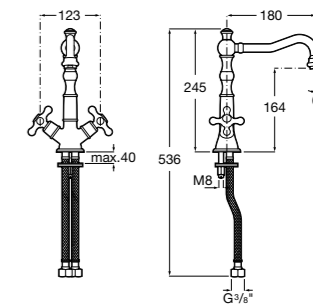

Carmen

5A384BC00 Смеситель для раковины с высоким поворотным изливом, аэратором, донным клапаном click-clack и гибкой подводкой.