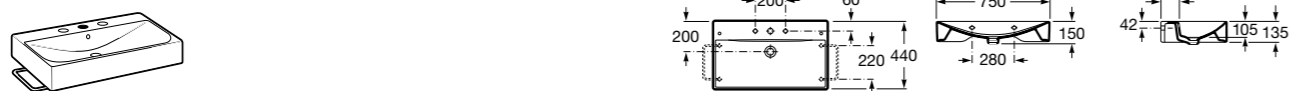

Diverta

327110000 Настенная или накладная керамическая раковина. Смеситель не входит в комплект.