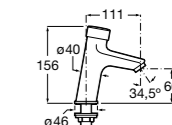

Fluent

- **5A4A24C00** Кран для раковины с аэратором. Подвод одной воды. Ограничитель расхода 5 л/мин.