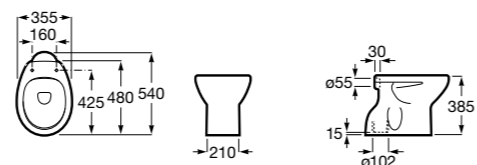

Victoria

1. **344398..0** Чаша унитаза с вертикальным выпуском. Включает крепежный комплект.
   801B62..B Сиденье и крышка с механизмом «мягкое закрывание» для унитаза. Материал SUPRALIT®.
   801B60..B Сиденье и крышка с креплениями из нержавеющей стали для унитаза. Материал SUPRALIT®.
   801B66..B Сиденье и крышка с креплениями из пластика. Материал SUPRALIT®.
   V0007800R Манжет прямой.