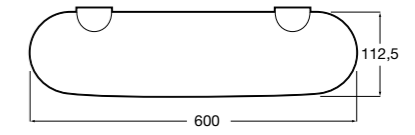

Размеры в мм

Twin
816708001 Полочка. Крепления в комплекте.

Onda Plus
380247001 Полочка.

Victoria
816661001 Полочка. Крепление на болты или клей, в комплекте.

Аксессуары / контейнеры

Tempo
817028001 Контейнер. Хром.
817028022 Контейнер. Покрытие Everlux титановый черный.