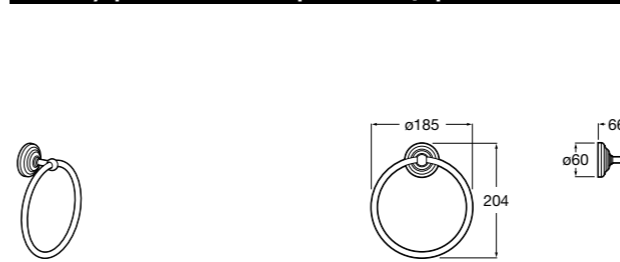

Аксессуары / полотенцедержатели в форме кольца

Carmen
817002001 Полотенцедержатель в форме кольца.