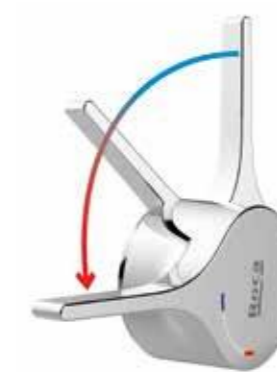

Технология Cold Start

Энергосбережение

Пуск холодной воды из положения ручки под углом 90 градусов заставляет пользователей постепенно поворачивать её влево, чтобы пошла горячая вода.

Эстетика

Открытие поворотом ручки вправо ограничено, таким образом, она встаёт чётко параллельно изливу, что выглядит более эстетично.

Покрывие Everlux

Изысканная отделка

Эксклюзивное современное покрытие, которое придает интерьеру ванной комнаты свой особенный и уникальный стиль.

Экологичность

Поскольку в процессе производства не используются вредные химические составы, изделия относятся к категории экологически чистых.

Прочность

Ультратонкое металлическое покрытие высокой прочности, которое гарантирует высокую устойчивость к царапинам и чистящим средствам.