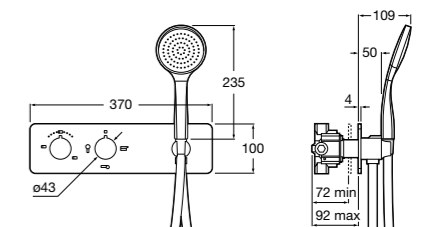

Puzzle-T

5A2805C00 Встраиваемый термостат для душа. 3-поточный переключатель, душевая лейка и фиксированный держатель.