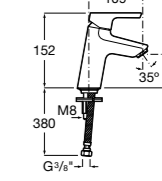

Naia

5A3996C00

Смеситель для раковины с аэратором, гладкий корпус, Mezzo, с донным клапаном с системой click-clack и гибкой подводкой. Cold start.

Lanta

5A3A11C00

Смеситель для раковины с аэратором, гладкий корпус, с донным клапаном с системой click-clack и гибкой подводкой. Cold start.

Naia

5A3D96C00

Смеситель для раковины с аэратором, гладкий корпус, Mezzo Plus, с донным клапаном с системой click-clack и гибкой подводкой. Cold start.

Lanta

5A3C11C00

Смеситель для раковины с аэратором, гладкий корпус, Mezzo, с донным клапаном с системой click-clack и гибкой подводкой. Cold start.

Lanta

5A3011C00

Смеситель для раковины с аэратором, с донным клапаном и гибкой подводкой. Cold start.

Atlas

5A3090C0M

Смеситель для раковины с аэратором, донным клапаном и гибкой подводкой.

5A3090C00

Смеситель для раковины с аэратором, донным клапаном и гибкой подводкой. Cold start.

Lanta

5A3111C00

Смеситель для раковины с аэратором, цепочкой и гибкой подводкой. Cold start.

Atlas

5A3190C00

Смеситель для раковины с аэратором, цепочкой и гибкой подводкой. Cold start.

Atlas

5A3290C0M

Смеситель для раковины, гладкий корпус, с аэратором, гибкой подводкой.

5A3290C00

Смеситель для раковины, гладкий корпус, с аэратором, гибкой подводкой. Cold start.

Malva

5A313BC00

Смеситель для раковины с аэратором, цепочкой и гибкой подводкой. Cold start.

Atlas

5A3990C00

Смеситель для раковины, гладкий корпус, Mezzo, с аэратором и гибкой подводкой. Cold start.

Malva

5A323BC0M

Смеситель для раковины, гладкий корпус, с аэратором, гибкой подводкой.

5A323BC00

Смеситель для раковины, гладкий корпус, с аэратором, гибкой подводкой. Cold start.

Atlas

5A3D90C00

Смеситель для раковины, гладкий корпус, Mezzo Plus, с аэратором, с гибкой подводкой. Cold start.

Monodin-N