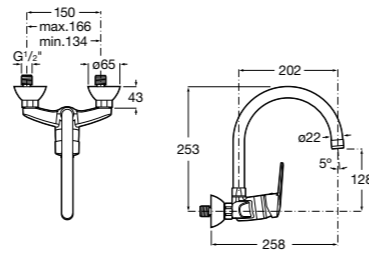

Смесители для кухни / монтируемые на край раковины / двухвентильные

Loft

5A8443C00 Смеситель для кухни с поворотным изливом, аэратором и гибкой подводкой.

Carmen

5A844BC00 Смеситель для кухни с поворотным изливом, аэратором и гибкой подводкой.

Brava

5A8430C00 Смеситель для кухни с высоким поворотным изливом, аэратором и гибкой подводкой.

Смесители для кухни / монтируемые на стену / однорычажные

L20

5A7609C00 Монтируемый на стену смеситель для кухни с поворотным изливом и аэратором.

Victoria

5A7G25C00 Монтируемый в стену смеситель для кухни с верхним поворотным изливом и аэратором.

Victoria

5A7725C00 Монтируемый в стену смеситель для кухни с верхним поворотным изливом и аэратором.

Смесители для кухни / монтируемые на стену / двухвентильные

Brava

5A7430C00 Монтируемый в стену смеситель для кухни с верхним поворотным изливом и аэратором.

Brava

5A7730C00 Монтируемый на стену смеситель для кухни с верхним поворотным изливом и аэратором.

Brava

5A7630C00 Монтируемый на стену смеситель для кухни с нижним поворотным изливом и аэратором.

Brava

5A7830C00 Настенный кран (синий указатель).

5A7930C00 Настенный кран (красный указатель).

Краны для раковины / настенные

Brava

5A8530C00 Кран вентиляльный для кухни, с поворотным изливом и аэратором.

Brava

5A8730C00 Кран вентиляльный для кухни, с поворотным изливом и аэратором.