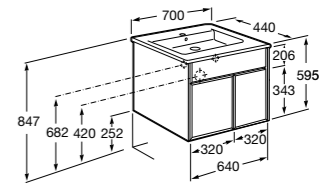

Up

ZRU9303011	Мебельный модуль белый глянец.
327471000	Раковина The Gap Original 700.

Мебельные модули для одной раковины 600 мм