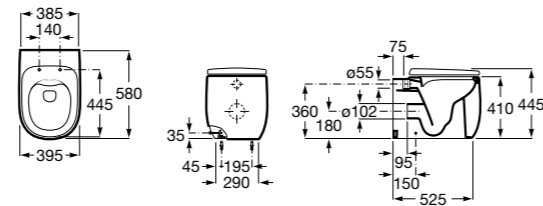

Унитазы напольные для высокорасполагаемого или встраиваемого бачка