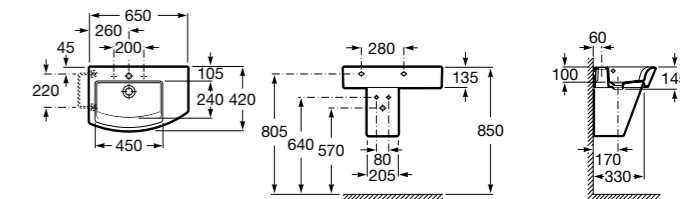

Hall Asimetrico

327620000 Настенная или накладная керамическая раковина. Смеситель не входит в комплект.

337621000 Полупьедестал для керамической раковины.