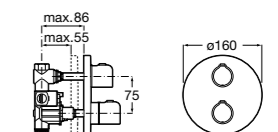

T-500

5A2B18C00 Встраиваемый термостат для душа.