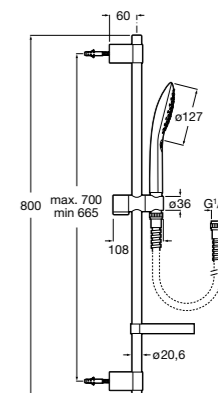

Sensum Square 130/4
5B1408C00 SQUARE - Душевой комплект. Включает в себя: ручной душ 130 мм с 4 функциями, штанга 800 мм, регулируемый держатель для ручного душа, мыльница и гибкий шланг 1,70 м.

**Sensum Round 130/4**