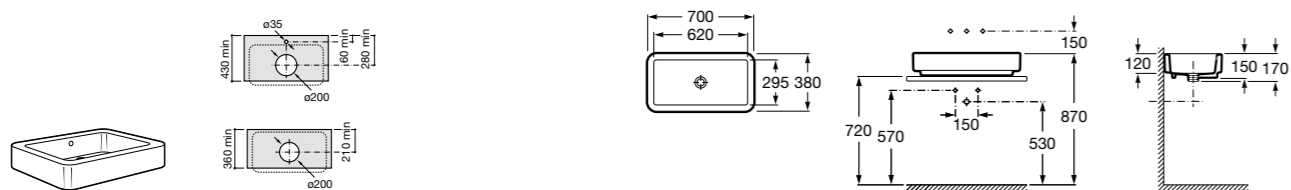

Element

32752000 Накладная керамическая раковина. Смеситель не входит в комплект.