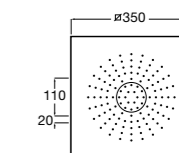

Raindream

5B3150C00 Круглая душевая насадка. Хромированная нержавеющая сталь. Крепится к потолку.

Raindream

5B3250C00 Квадратная душевая насадка. Хромированная нержавеющая сталь. Крепится к потолку.