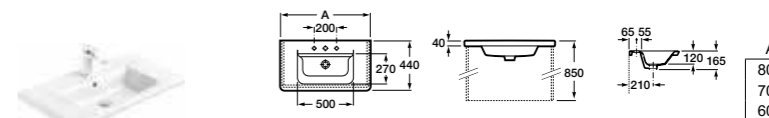

Ассортимент

Модуль для раковины

Арт. ZRU9303012 80 см
Стр. 221
Арт. ZRU9303011 70 см
Стр. 222
Арт. ZRU9303010 60 см
Стр. 224

Раковина The Gap Original

Стр. 111
Арт. 327470000 80 см
Арт. 327471000 70 см
Арт. 327472000 60 см