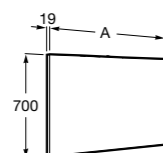

Victoria-N

Зеркало.

	A
812336406	1200
812335406	1000
812334406	900
812333406	800
812332406	700
812331406	600
812345406	500

Luna

Зеркало круглое.

	A
812194000	Ø 750
812193000	Ø 550