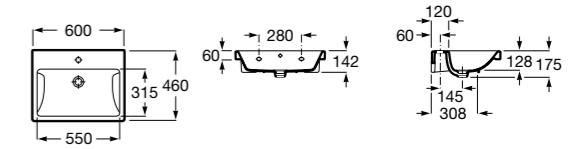

Inspira

32752C..0 Настенная или накладная керамическая раковина из материала FINECERAMIC®. Смеситель не входит в комплект.

Fontana

327877000 Настенная или накладная керамическая раковина. Смеситель не входит в комплект.

Debba

32799400Y Настенная керамическая раковина. Смеситель не входит в комплект.

33799000Y Пьедестал для керамической раковины.

33799100Y Полуьпедестал для керамической раковины.

Aplicación	K (Sifón)	L	M	
Mural	Totem/Minimal	530	610	150
Semipedestal	Botella	570	640	80
Pedestal	Botella	570	640	150/80

The Gap Original

327474000 Настенная или накладная керамическая раковина. Смеситель не входит в комплект.

337470000 Пьедестал для керамической раковины.

337471000 Полуьпедестал для керамической раковины.

Aplicación	K (Sifón)	L	M	
Mural	Totem/Minimal	530	610	150
Pedestal	Botella	570	640	150
Semipedestal	Botella	570	640	80
Semipedestal S	Botella	570	640	150/80

Dama

32784000 Настенная керамическая раковина. Смеситель не входит в комплект.

337470000 Пьедестал для керамической раковины.

337471000 Полуьпедестал для керамической раковины.

Размеры в мм

Aplicación	K (Sifón)	L	M	
Mural	Totem/Minimal	530	610	150
Semipedestal	Botella	570	640	80
Pedestal	Botella	570	640	150/80

Meridian

325242000 Настенная керамическая раковина. Смеситель не входит в комплект.

335240000 Пьедестал для керамической раковины.

337241000 Полуьпедестал для керамической раковины.

The Gap

3270M1000 Настенная или накладная керамическая раковина. Смеситель не входит в комплект.

K (Sifón)	L	
Totem/Minimal	530	610
Botella	570	640

Prisma

327546000 Настенная или накладная керамическая раковина. Смеситель не входит в комплект.