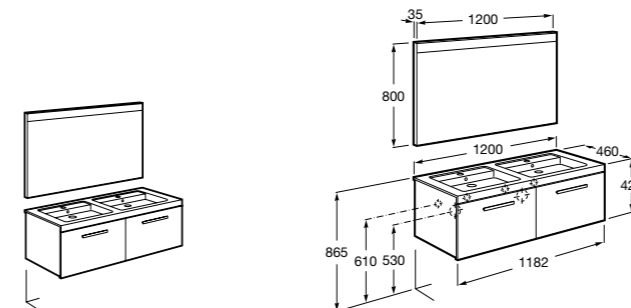

Prisma

855950XXX UNIK - Комплект из мебельного модуля и раковины с двумя чашами. Включает компактный сифон. Ножки и смеситель не входят в комплект.

855934XXX PASC - Комплект из мебельного модуля, раковины с двумя чашами и зеркала Prisma Basic со светодиодной подсветкой, встроенной на внешнюю часть. Включает компактный сифон. Ножки и смеситель не входят в комплект.