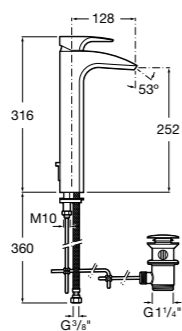

Thesis

5A3450C00 Смеситель для раковины с высоким изливом, донным клапаном и гибкой подводкой.

Naia

5A3796C00 Смеситель для раковины, гладкий корпус, с высоким изливом, с аэратором, с донным клапаном с системой click-clack, гибкой подводкой. Cold start.

5A3B96CN0 Смеситель для раковины, гладкий корпус, с высоким изливом, с аэратором, гибкой подводкой. Cold start. Покрытие Everlux титановый черный.