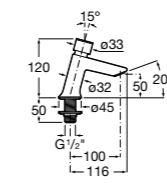

Краны для раковины / монтируемые на край раковины / порционно-нажимные

Instant

- **5A4277C00** Смеситель для раковины с аэратором. Подвод одной воды. Ограничитель расхода 6 л/мин. Автоматическое закрытие через 15 секунд.
- **5A4577C00** Смеситель для раковины с аэратором. Подвод одной воды. Ограничитель расхода 6 л/мин. Автоматическое закрытие через 15 секунд. С антиблокировочной системой.