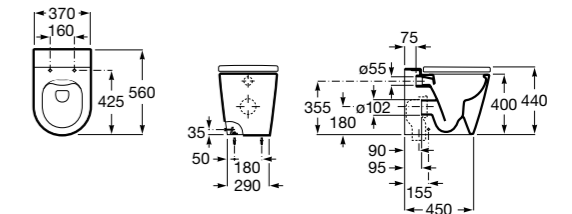

Размеры в мм

Inspira Square

347537..0 Чаша унитаза Rimless с двойным выпуском. Включает крепежный комплект.

801532..B SQUARE - Сиденье и крышка с механизмом «мягкое закрытие» для унитаза. Материал SUPRALIT®.