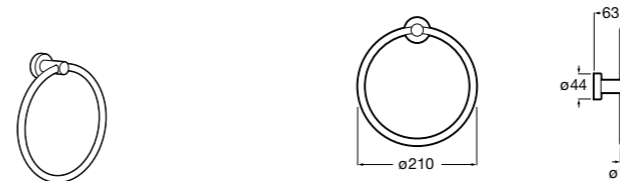

Superinox
817309002 Полотенцедержатель в форме кольца.