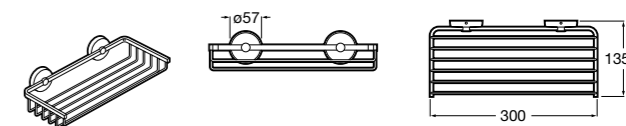

Twin
816714001 Контейнер. Крепление на болты или клей.