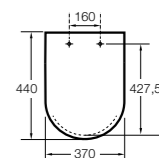

Carmen

801B52..B Сиденье и крышка с механизмом «мягкое закрытие» для унитаза. Материал SUPRALIT®

Dama

801782..4 Сиденье и крышка с механизмом «мягкое закрытие» для унитаза.

801780..4 Сиденье и крышка для унитаза.