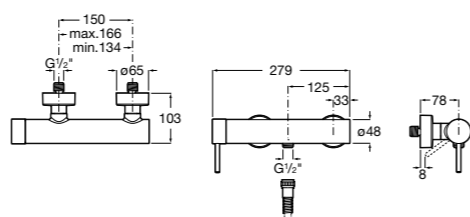

Naia

5A2196C00 Монтируемый на стену смеситель для душа.

5A2196CNO Монтируемый на стену смеситель для душа. Покрытие Everlux титановый черный.

Lanta

5A2111C00 Монтируемый на стену смеситель для душа.

Размеры в мм

Atlas

5A2190C0M Монтируемый на стену смеситель для душа.

5B4961TP0 Опционально полочка-мыльница.