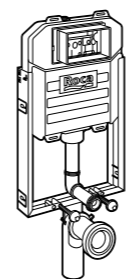

Basic WC

890090120 Каркас со встроенным бачком двойного смыва для подвесного унитаза. Минимальная глубина 140 мм. Патрубок Ø 90 и 110. Межосевое расстояние 180 мм. или 230 мм. Верхнее или заднее гидравлическое соединение. Может быть укомплектован совместимой клавишей смыва Roca (в комплект не входит).