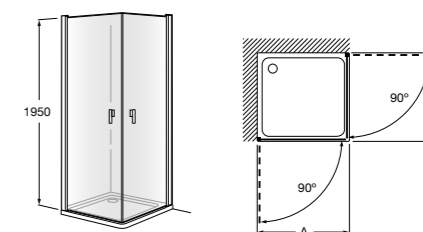

Easy 2PL

Угловой душ с 2 распашными элементами.

2PL (A и B)	От 600 до 800
	От 801 до 1000