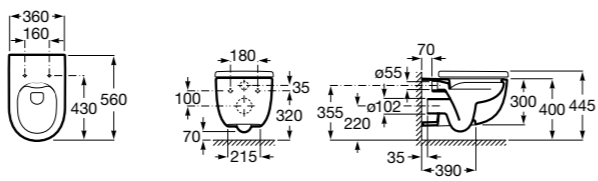

Meridian

346247000	Подвесная чаша с горизонтальным выпуском. Для установки выберите систему инсталляции Rosa для подвесных унитазов.
8012A2..B	Сиденье и крышка с механизмом «мягкое закрытие» для унитаза. Материал SUPRALIT®. ©
8012A0..B	Сиденье и крышка с креплениями из нержавеющей стали для унитаза. Материал SUPRALIT®. ©
8012A2004	Сиденье и крышка с механизмом «мягкое закрытие» для унитаза.
8012A0004	Сиденье и крышка с креплениями из нержавеющей стали для унитаза.

Meridian

34624L000	Подвесная чаша Rimless со скрытым креплением. Включает крепежный комплект. Для установки выберите систему инсталляции Rosa для подвесных унитазов.
8012A2..B	Сиденье и крышка с механизмом «мягкое закрытие» для унитаза. Материал SUPRALIT®. ©
8012A0..B	Сиденье и крышка с креплениями из нержавеющей стали для унитаза. Материал SUPRALIT®. ©
8012A2004	Сиденье и крышка с механизмом «мягкое закрытие» для унитаза.
8012A0004	Сиденье и крышка с креплениями из нержавеющей стали для унитаза.

Размеры в мм