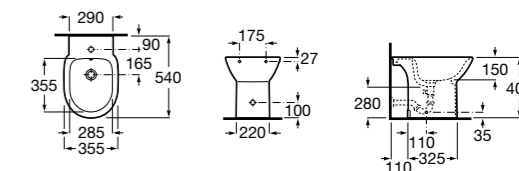

Debba Round

355998000	Биде без крышки. Включает установочный комплект. Смеситель не входит в комплект.
806B2000B	Крышка для биде с креплениями из нержавеющей стали. Материал SUPRALIT®.