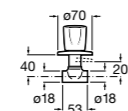

Brava

1. **5A1830C00** Встраиваемый вентиль для сварки 18 мм. Синий указатель (холодная).
2. **5A0830C00** Встраиваемый вентиль для сварки 18 мм. Красный указатель (горячая).