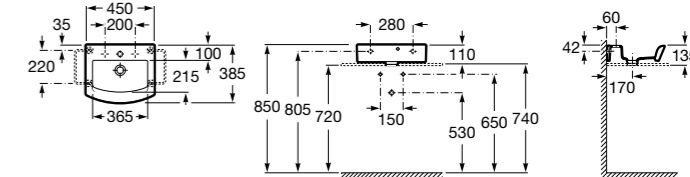

Hall

- **327624000** Настенная или накладная керамическая раковина. Смеситель не входит в комплект.