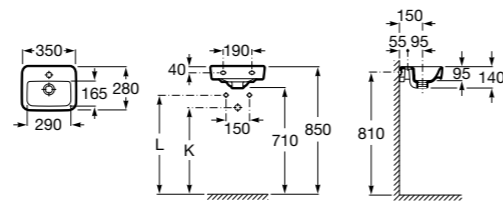

Senso Square

32751D000 Настенная или накладная керамическая раковина. Смеситель не входит в комплект.

Aplicación	K (Sifón)	L
Mural	570	650
Encimera	530	710