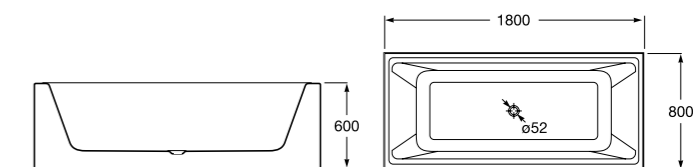

Alena

248467000 Овальная ванна SURFEX®. Интегрированный слив-перелив, донный клапан с системой click-clack, с крышкой Surfex®.