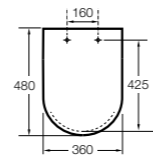

Inspira Square

1. **801532..B** SQUARE - Сиденье и крышка с механизмом «мягкое закрытие» для унитаза. Материал SUPRALIT®.