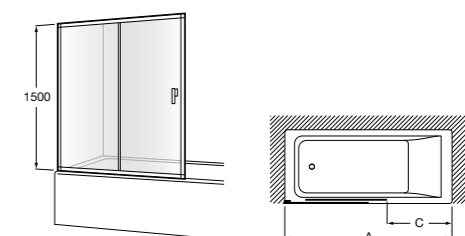

Easy BL2-E

Фронтальное ограждение для ванны. 1 раздвижная створка + 1 фиксированная.

BL2-E (A)	Минимальное открытие (C)	
	От 970 до 1400	355
	От 1401 до 1500	565
	От 1501 до 1800	615
	От 1801 до 2000	765