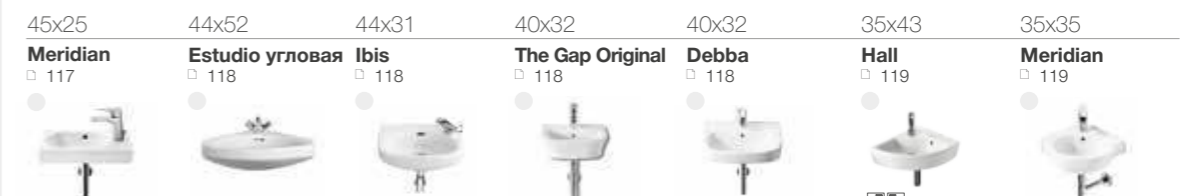

Раковины

ОБЗОР ПРОДУКЦИИ

длина x ширина

Раковины подвесные

100-140

70-99

60-69

60-69

50-59

35-49