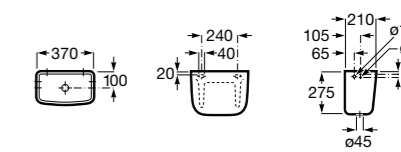

Высокорасполагаемые бачки

Universal

343900001 Бачок унитаза без крышки.