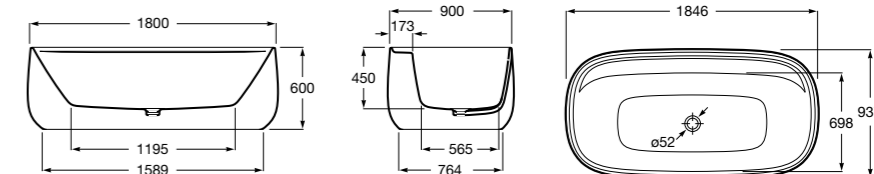

Ванны

Ванны из материала Surfex®