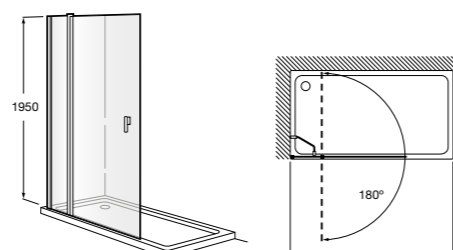

Easy D1HF

Фиксированная панель + 1 распашной элемент.

D1HF (A)	От 800 до 880
	От 881 до 1200
	От 1201 до 1400

Easy D1H

Панель распашная.

D1H (A)	От 600 до 800
	От 801 до 1000

Душевые панели / 2 фиксированные панели