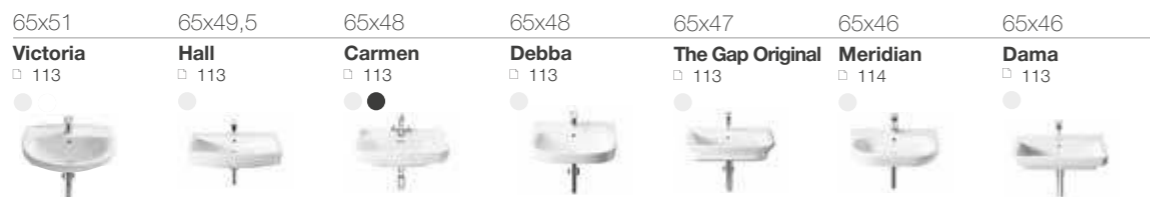

60-69

50-59

35-49

Раковины

ОБЗОР ПРОДУКЦИИ

длина x ширина

Раковины для установки на столешницу

65-75