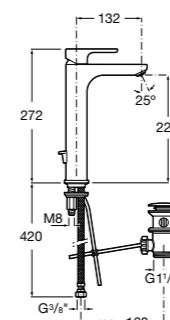

L20

5A3C09C00 Смеситель для раковины с высоким изливом, аэратором, донным клапаном и гибкой подводкой. Cold start.

5A3H09C00 Смеситель для раковины с высоким изливом, гладкий корпус, с аэратором и гибкой подводкой.