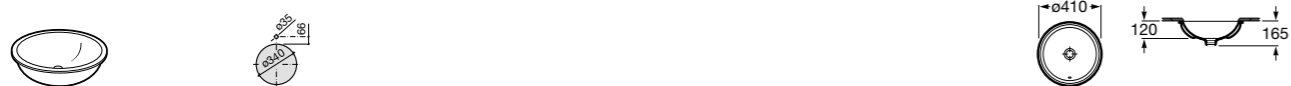

Foro

327884000 Раковина керамическая, встраиваемая снизу. Смеситель не входит в комплект.