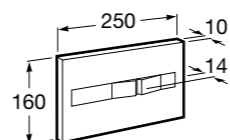

PL1 Dual

8900950.. PL1 DUAL - Двойной смыв.