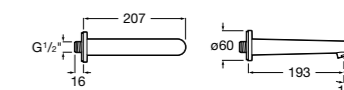

Round

525310800 Излив, монтируемый на стену.