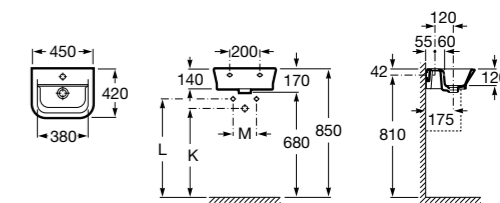

The Gap Original

- **327477000** Настенная или накладная керамическая раковина. Смеситель не входит в комплект.

Aplicación	K (Sifón)	L	M
Mural	Totem/Minimal	530	610
SemipeDESTAL	Botella	570	640
Pedestal	Botella	570	640