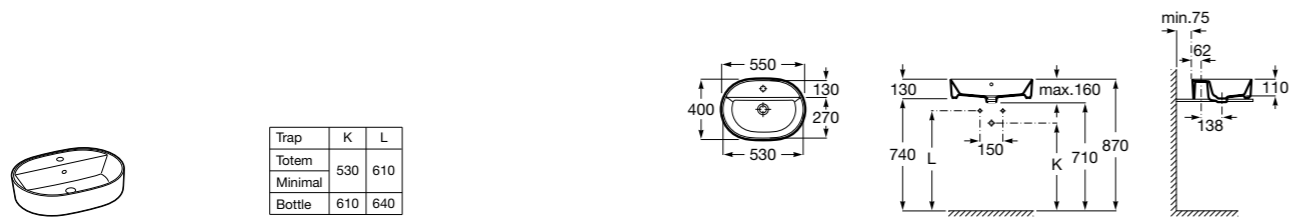

The Gap Round ©

3270Y0000 Накладная керамическая раковина. Смеситель не входит в комплект.