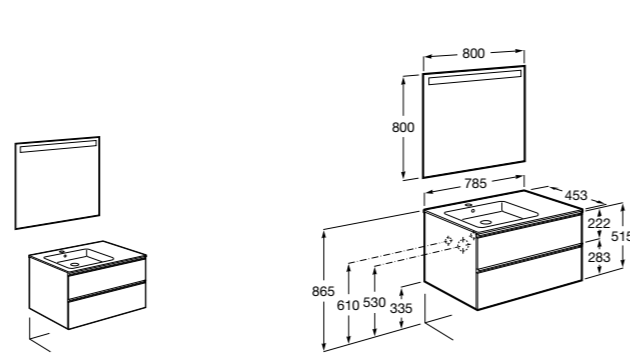

The Gap раковина слева

851479XXX UNIK - Комплект мебели с 2 ящиками и раковины.

851512XXX ПАСК - Комплект мебели с 2 ящиками, раковины и зеркала Eidos.

816826339 Набор из 2 ножек 335 мм для мебели UNIK с 2 ящиками.

816826458 Набор из 2 ножек 335 мм для мебели UNIK с 2 ящиками.