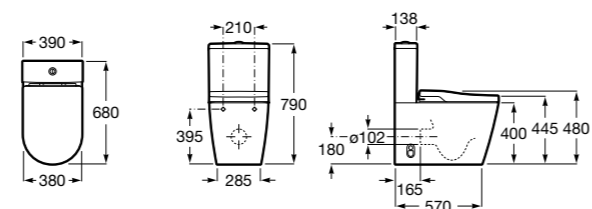

In-Wash® Inspira напольный ©

80306L001 In-Wash® - Smart-унитаз напольный Rimless, двойной выпуск. Включает бачок, крышку и сиденье с функцией мытья и сушки. Требуется подключение к сети.