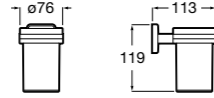

Размеры в мм

**Twin**

816705001 Настенный стакан. Крепление на болты или клей.

**Onda**

3870Z5000 Мыльница на столешницу.

**Victoria**

816681001 Настенный стакан. Крепление на болты или клей.

**Onda Plus**