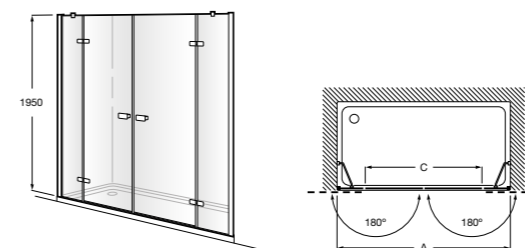

Душевые ограждения / 3 стены / распашные двери

Vela 2P2F

Фронтальное расположение. 2 распашных элемента + 2 фиксированных элемента.

Минимальное открытие (C)		
2P2F (A)	От 1460 до 1800	1000
	От 1801 до 2000	1200