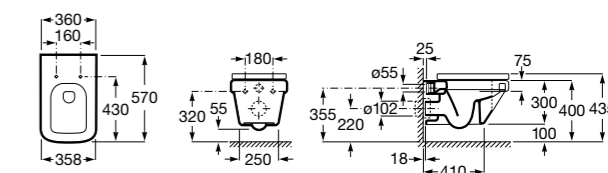

Dama

34678L000	Подвесная чаша Rimless со скрытым креплением. Включает крепежный комплект. Для установки выберите систему инсталляции Rosa для подвесных унитазов.
801782004	Сиденье и крышка с механизмом «мягкое закрытие» для унитаза.
801780004	Сиденье и крышка для унитаза.