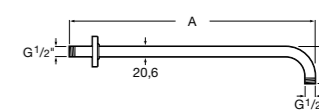

Потолочный держатель для душевой насадки 100 мм. Совместим с RainDream и RainSense.

5B1050C00

Настенный держатель

Настенный держатель для душевой насадки. Совместим с RainDream и RainSense.

	A
5B0350C00	500
5B0250C00	400
5B0150C00	300
5B0250CN0	400