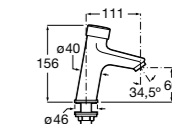

Fluent

- **5A4B24C00** Кран для раковины с аэратором. Подвод одной воды. Ограничитель расхода 5 л/мин.