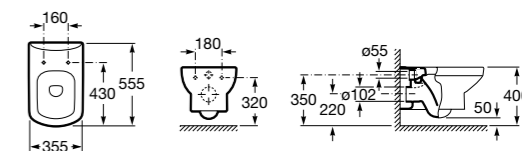

Dama

346787000	Подвесная чаша с горизонтальным выпуском. Для установки выберите систему инсталляции Rosa для подвесных унитазов.
801782004	Сиденье и крышка с механизмом «мягкое закрытие» для унитаза.
801780004	Сиденье и крышка для унитаза.