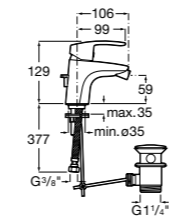

Lanta

5A6011C00 Смеситель для биде, с регулятором направления потока, донным клапаном и гибкой подводкой.

Malva

5A603BC0M Смеситель для биде, с регулятором направления потока, донным клапаном и гибкой подводкой.

Lanta

5A6111C00 Смеситель для биде, с регулятором направления потока, цепочкой и гибкой подводкой.

Malva

5A613BC00 Смеситель для биде, с регулятором направления потока, цепочкой и гибкой подводкой.

Atlas

5A6090C0M Смеситель для биде, с регулятором направления потока, донным клапаном и гибкой подводкой.

Monodin-N

5A6098C0M Смеситель для биде с регулятором направления потока, донным клапаном и гибкой подводкой.

Atlas

5A6190C00 Смеситель для биде, с регулятором направления потока, цепочкой и гибкой подводкой.

Monodin-N

5A6198C00 Смеситель для биде с цепочкой, регулятором направления потока и гибкой подводкой.

L20

5A6A09C0M Смеситель для биде, с регулятором направления потока, донным клапаном и гибкой подводкой.

L20

5A6B09C0M Смеситель для биде, с регулятором направления потока, держателем для цепочки и гибкой подводкой.

Victoria

5A6N25C0M Смеситель для биде, с регулятором направления потока, донным клапаном и гибкой подводкой.

Victoria

5A6125C0M Смеситель для биде, с регулятором направления потока, держателем для цепочки и гибкой подводкой.

Смесители для биде / монтаж на бортик / двухвентильные

Loft

5A6043C00 Смеситель для биде с регулятором направления потока, донным клапаном и гибкой подводкой.

Carmen

5A6A4BC00 Смеситель для биде с регулятором направления потока, донным клапаном click-clack и гибкой подводкой воды.

Brava

5A6130C00 Смеситель для биде с регулятором направления потока и гибкой подводкой.

Brava