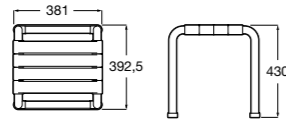

Access Pro

816963009 Табурет для ванны.

816988009 Табурет для ванны. Антибактериальное покрытие.

Access Comfort

816913009 COMFORT - Складное сиденье с ножками.

Access Comfort

816914009 COMFORT - Табурет для ванны.

Access Comfort

801B60001 COMFORT - Детское сиденье.

Zen

2H0432000 Сиденье.

Access Pro

816962009 Сиденье откидное для душа.

816987009 Сиденье откидное для душа. Антибактериальное покрытие.

Access Comfort

816918009 COMFORT - Спинка.

Access Comfort

816912009 COMFORT - Сиденье откидное для душа.

Access Comfort

816919009 COMFORT - Подставка для ног.

Access Comfort

816322000 Складное сиденье для душа из нержавеющей стали.

Voylet

818001000 Физиологическая подставка для ног.

Общественные места / раковины

Access

Настенная раковина без отверстий под смеситель.

	A	B
368PB8000	1000	928
368PB9000	600	528

Общественные места / писсуары

Site

359605000 Писсуар с задним подводом воды. В комплект входит сифон, патрубок и сливную крышку.

359607001 Писсуар с верхним подводом воды. В комплект входит сифон, патрубок и сливную крышку. Может использоваться с настенным сливом Mural.

359607000 Писсуар с верхним подводом воды. В комплект входит сифон, патрубок и сливную крышку.

Euret

35945E000 Электронный писсуар с задним подводом воды, питание от 4 щелочных батареек 1,5 V LRG (AA). Включает запорный кран, комплект для фиксации сифона, сливную пробку, гибкий источник питания и электронный приемник-передатчик.

35945M000 Электронный писсуар с задним подводом воды, питание от сети 230 V. Включает запорный кран, сифон, крепежный комплект, сливную пробку, гибкий источник питания и электронный приемник-передатчик.

Euret

35945F000 Писсуар с задним подводом воды. Включает в комплект патрубок, сифон, крепежный комплект и сливную пробку.