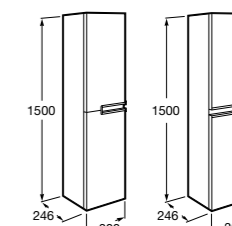

Victoria Ice/Black Edition

ZRU9302729 Шкаф-колонна реверсивная белый глянец.
ZRU9000095 Шкаф-колонна реверсивная черный глянец.