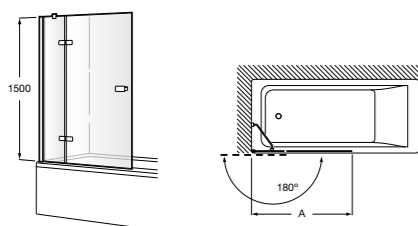

Душевое ограждение для ванны / 3 стены / фронтальная / распашные двери

Vela B1HF

Фронтальное ограждение для ванны. 1 распашная створка + 1 фиксированная.

B1HF (A)	От 1000 до 1200
	От 1201 до 1400