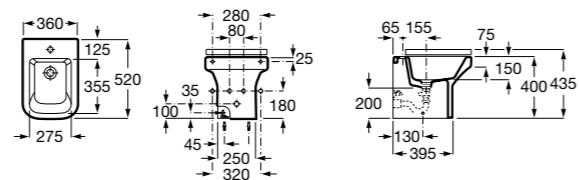

Dama

1. **357787000** Биде укороченное приставное к стене без крышки. Смеситель не входит в комплект.
   80678C004 Крышка для укороченного биде с механизмом «мягкое закрывание».
   80678B004 Крышка для укороченного биде.