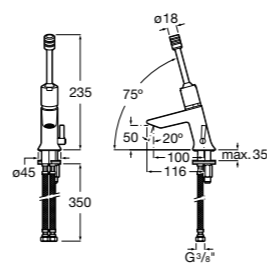

L20-E

- **5A5609C00** Электронный кран для раковины для подвода одной воды. Ограничитель потока воды 5,7 л/мин, гибкая подводка. Питание от четырех щелочных батареек 1,5V LRG (AA). Батарейки не включены в комплект.
- **5A5709C00** Электронный кран для раковины для подвода одной воды. Ограничитель потока воды 5,7 л/мин, гибкая подводка. Питание от сети 230 V. Источник питания включен в комплект.

Instant Care

- **5A3277C00** CARE - Смеситель для раковины с аэратором.

Смесители для раковины / монтируемые на край раковины / порционно-нажимные

Fluent

- **5A3A24C00** Смеситель для раковины с аэратором и гибкой подводкой. Ограничитель расхода 5 л/мин

Instant

- **5A3177C00** Смеситель для раковины с аэратором и гибкой подводкой. Ограничитель расхода 6 л/мин. Автоматическое закрытие через 15 секунд.

Fluent

- **5A3B24C00** Смеситель для раковины с аэратором и гибкой подводкой. Ограничитель расхода 2 л/мин.

Instant

- **5A3377C00** Смеситель для раковины с аэратором и гибкой подводкой. Ограничитель расхода 2 л/мин. Автоматическое закрытие через 15 секунд.

Avant

- **5A3179C00** Смеситель для раковины, с аэратором и гибкой подводкой. Боковая ручка для регулировки температуры воды.

Avant

- **5A3279C00** Смеситель для раковины, с аэратором и гибкой подводкой. Встроенный регулятор температуры воды.

Краны для раковины / монтируемые на край раковины / порционно-нажимные

Instant

- **5A4277C00** Смеситель для раковины с аэратором. Подвод одной воды. Ограничитель расхода 6 л/мин. Автоматическое закрытие через 15 секунд.
- **5A4577C00** Смеситель для раковины с аэратором. Подвод одной воды. Ограничитель расхода 6 л/мин. Автоматическое закрытие через 15 секунд. С антиблокировочной системой.

Instant