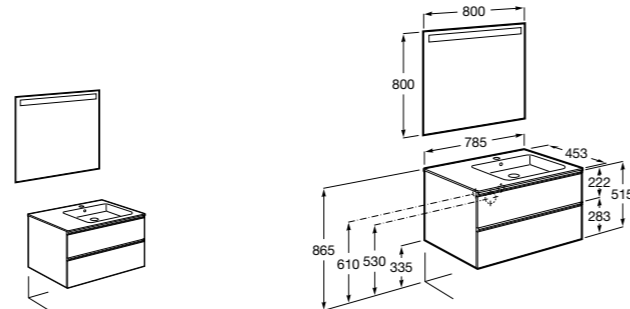

The Gap раковина справа

851480XXX UNIK - Комплект мебели с 2 ящиками и раковины.

851513XXX ПАСК - Комплект мебели с 2 ящиками, раковины и зеркала Eidos.

816826339 Набор из 2 ножек 335 мм для мебели UNIK с 2 ящиками.

816826458 Набор из 2 ножек 335 мм для мебели UNIK с 2 ящиками.