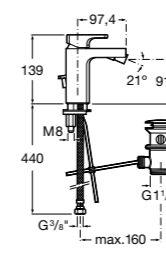

L90

1. **5A6001C00** Смеситель для биде с регулятором направления потока, донным клапаном и гибкой подводкой.