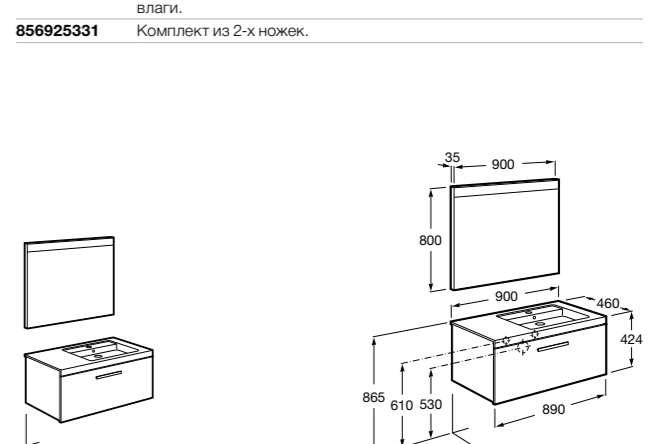

Prisma раковина справа

1. **855947XXX** UNIK - Комплект мебели и раковины. Компактный сифон. Ножки и смеситель не входят в комплект.
2. **855931XXX** PACK - Комплект мебели, раковины и зеркала Prisma Basic со встроенной LED-подсветкой. Компактный сифон. Ножки и смеситель не входят в комплект.