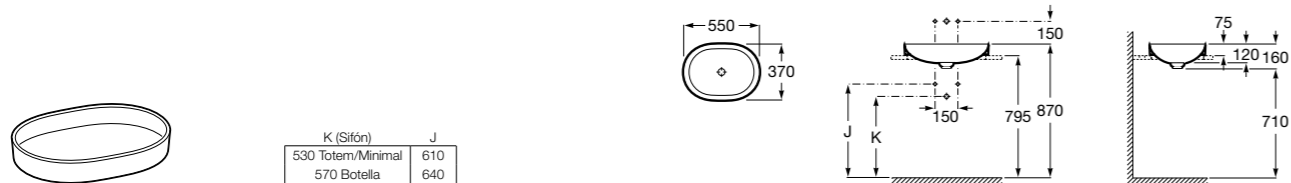

Inspira Round
327527.0 ROUND - Полувстраиваемая раковина из материала FINECERAMIC® с фиксированным открытым керамическим выпуском и монтажным креплением. Смеситель не входит в комплект.