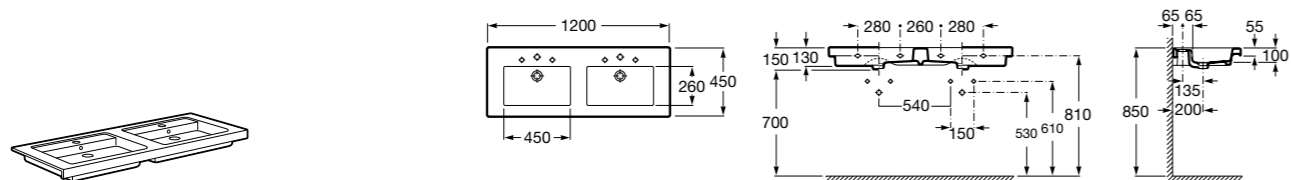

Prisma
327540000 Настенная или накладная керамическая раковина. Смеситель не входит в комплект.