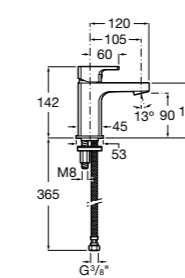

L90C

5A3B01C00 Смеситель для раковины, компактный, гладкий корпус, с донным клапаном системы click-clack и гибкой подводкой, Cold Start.