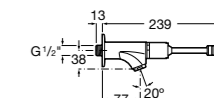

- 5A7877C00** Монтируемый на стену кран для раковины. С аэратором.

Instant Care

- 5A7977C00** CARE - Монтируемый на стену кран для раковины. С аэратором.

**Fluent**

5A7A24C00 Монтируемый на стену кран для раковины.