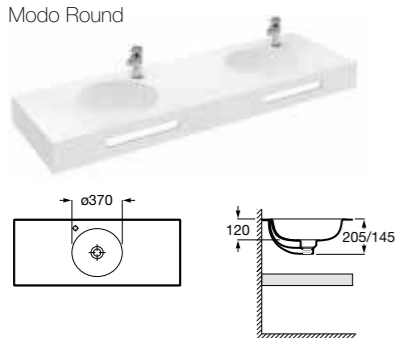

Доступна в белом цвете

Столешница
 Доступная ширина: 450 и 500 мм

Передний бортик - опционально
 Без переднего бортика высота 12 мм
 С передним бортиком 50 или 125 мм

Полотенцедержатель - опционально
 Для раковин с передним бортиком 125 мм

Дополнительная полочка
 Доступна шириной 385 мм и высотой 50 мм

Модели чаш

Modo Round

Modo Soft

Modo Square

Beyond

Комбинируемость чаш по высоте столешницы

Размер чаши (мм)	Ширина столешницы (мм)		Минимальная длина столешницы (мм)			
	450	500	1 чаша	2 чаши	3 чаши	4 чаши
ø 370	НЕТ	ДА	○	○	○	○
Modo	450 x 260	ДА	ДА	○	○	○
	550 x 310	ДА	ДА	○	○	○
Beyond	500 x 420	НЕТ	ДА	○	○	○