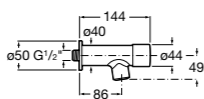

Sprint

5A7824C00 Монтируемый на стену смеситель для раковины с регулятором потока.