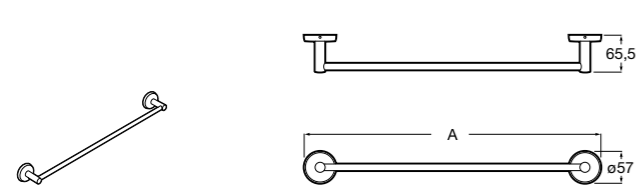

Twin
Полотенцедержатель для раковины. Крепление на болты или клей.

	A
816710001	600
816709001	400