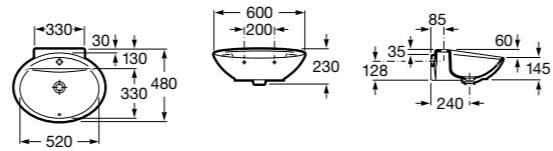

Inspira

32752C..0 Настенная или накладная керамическая раковина из материала FINECERAMIC®. Смеситель не входит в комплект.