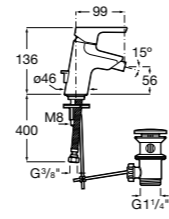

Lanta

5A6011C00 Смеситель для биде, с регулятором направления потока, донным клапаном и гибкой подводкой.

Malva

5A603BC0M Смеситель для биде, с регулятором направления потока, донным клапаном и гибкой подводкой.

Lanta

5A6111C00 Смеситель для биде, с регулятором направления потока, цепочкой и гибкой подводкой.

Malva

5A613BC00 Смеситель для биде, с регулятором направления потока, цепочкой и гибкой подводкой.

Atlas

5A6090C0M Смеситель для биде, с регулятором направления потока, донным клапаном и гибкой подводкой.

Monodin-N

5A6098C0M Смеситель для биде с регулятором направления потока, донным клапаном и гибкой подводкой.

Atlas

5A6190C00 Смеситель для биде, с регулятором направления потока, цепочкой и гибкой подводкой.

Monodin-N

5A6198C00 Смеситель для биде с цепочкой, регулятором направления потока и гибкой подводкой.

L20

5A6A09C0M Смеситель для биде, с регулятором направления потока, донным клапаном и гибкой подводкой.

L20

5A6B09C0M Смеситель для биде, с регулятором направления потока, держателем для цепочки и гибкой подводкой.

Victoria

5A6N25C0M Смеситель для биде, с регулятором направления потока, донным клапаном и гибкой подводкой.

Victoria

5A6125C0M Смеситель для биде, с регулятором направления потока, держателем для цепочки и гибкой подводкой.

Смесители для биде / монтаж на бортик / двухвентильные

Loft

5A6043C00 Смеситель для биде с регулятором направления потока, донным клапаном и гибкой подводкой.

Carmen

5A6A4BC00 Смеситель для биде с регулятором направления потока, донным клапаном click-clack и гибкой подводкой воды.

Brava

5A6130C00 Смеситель для биде с регулятором направления потока и гибкой подводкой.

Brava