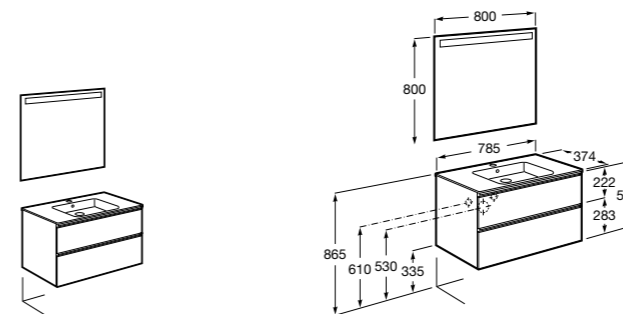

Мебельные модули с уменьшенной глубиной

The Gap Compact ©

851497XXX	UNIK - Комплект мебели с 2 ящиками и раковиной (смеситель располагается по центру).
851528XXX	РАСК - Комплект мебели с 2 ящиками и раковиной (смеситель располагается по центру) и зеркала Eidos.
816826339	Набор из 2 ножек 335 мм для мебели UNIK с 2 ящиками.
816826458	Набор из 2 ножек 335 мм для мебели UNIK с 2 ящиками.