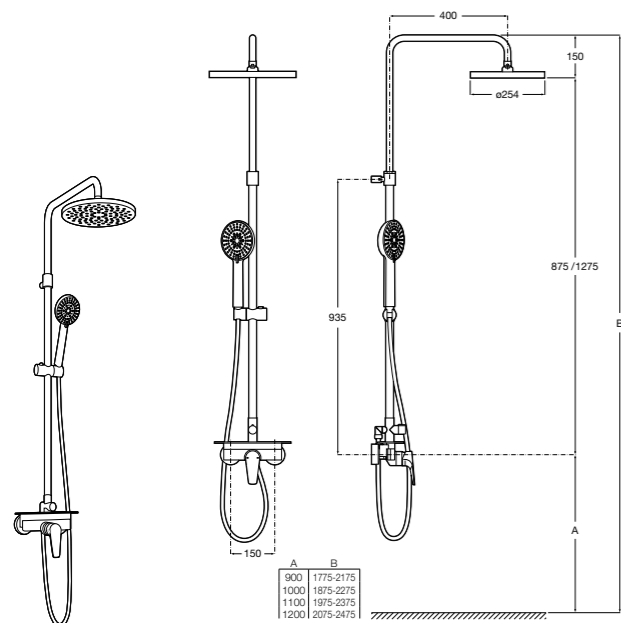

Even-M Round

5A9790C00 Душевая стойка с однорычажным управлением и полочкой. Высота стойки регулируется от 875 мм до 1275 мм. Включает ручной душ и держатель с возможностью регулировки наклона и высоты.