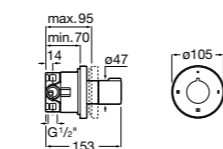

Aqualine Round 3 положения

5A184AC00 ROUND - Встраиваемый переключатель (3 положения) для ванны или душа. Установка с Арт. 525166803.
525166903 Скрытый монтажный блок для дивертора на 3 выхода 1/2".