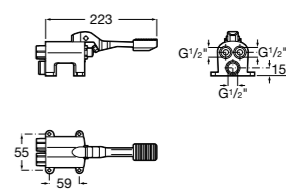

Instant Foot

505128800 FOOT - Педальный смеситель с прогрессивным смешиванием. Установка на полу.