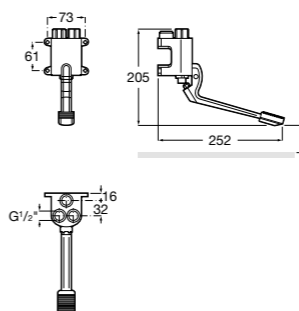

Смесители для раковин / педаль монтируемая в стену

Instant Foot

505128900 FOOT - Педальный смеситель с прогрессивным смешиванием. Установка на стене.