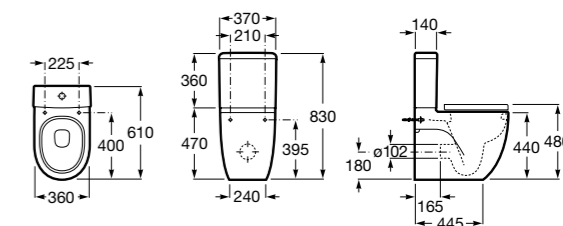

Meridian

1. **34224C00U** Чаша унитаза «комфортная высота» приставная с двойным выпуском. В комплект включен выпускной патрубок и установочный комплект.
2. **341242000** Бачок с механизмом двойного смыва 4,5/3 литра с нижним подводом воды для укороченного унитаза. Включен установочный комплект, механизм для подвода воды и механизм смыва.
3. **8012AC..B** Сиденье и крышка с креплениями из нержавеющей стали и механизмом «мягкое закрывание» для укороченного унитаза. Материал SUPRALIT®. ©
4. **8012AB..B** Сиденье и крышка с креплениями из нержавеющей стали для укороченного унитаза. Материал SUPRALIT®. ©
5. **8012AC004** Сиденье и крышка с креплениями из нержавеющей стали и механизмом «мягкое закрывание» для укороченного унитаза.
6. **8012AB004** Сиденье и крышка с креплениями из нержавеющей стали для укороченного унитаза.