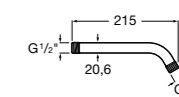

Настенный держатель

5B0750C00 Настенный держатель для душевой насадки. Совместим с Stella.