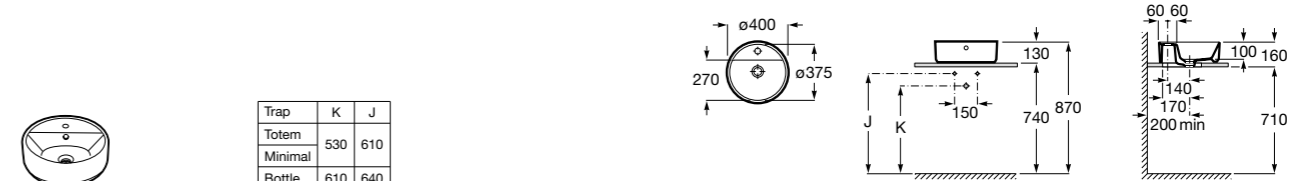

The Gap Round

3270MK000 Накладная или встраиваемая керамическая раковина с отверстием под смеситель. Смеситель не входит в комплект.

Размеры в мм