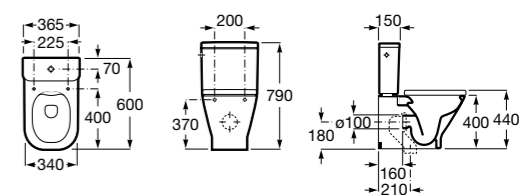

Dama

34278W000	Чаша унитаза укороченная приставная с двойным выпуском. Включен установочный комплект.
341782000	Бачок с механизмом двойного смыва 4,5/3 литра с боковым подводом воды. Включен установочный комплект, механизм для подвода воды и механизм смыва.
341786000	Бачок с механизмом двойного смыва 4,5/3 литра с нижним подводом воды. Включен установочный комплект, механизм для подвода воды и механизм смыва.
341784000	Бачок-моноблок (без крышки) с механизмом двойного смыва 4,5/3 литра с нижним подводом воды для укороченного унитаза. Включен установочный комплект, механизмы для подвода воды и смыва.
80178C004	Сиденье и крышка с механизмом «мягкое закрывание».
80178B004	Сиденье и крышка для укороченного унитаза.

Dama Senso

342518000	Чаша унитаза укороченная приставная с двойным выпуском.
34151B000	Бачок с механизмом двойного смыва 6/3 литра с нижним подводом воды и механизмом для двойного смыва.
ZRU9000040	Сиденье и крышка с функцией быстрого снятия.
ZRU9000041	Сиденье и крышка с механизмом «мягкое закрывание» и быстрого снятия для унитаза.
ZRU9302820	Сиденье и крышка с механизмом «мягкое закрывание» и быстрого снятия для унитаза.
ZRU9302991	Сиденье и крышка тонкие с механизмом «мягкое закрывание» и быстрого снятия для унитаза.

The Gap Square