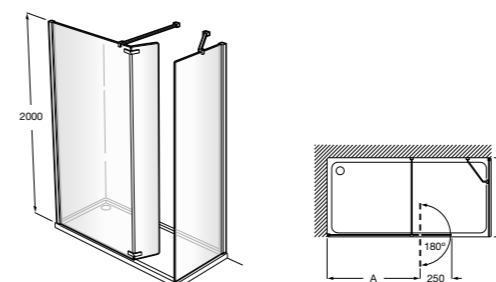

Easy D1HF

Фиксированная панель + 1 распашной элемент.

D1HF (A)	От 800 до 880
	От 881 до 1200
	От 1201 до 1400

Easy D1H

Панель распашная.

D1H (A)	От 600 до 800
	От 801 до 1000

Душевые панели / 2 фиксированные панели