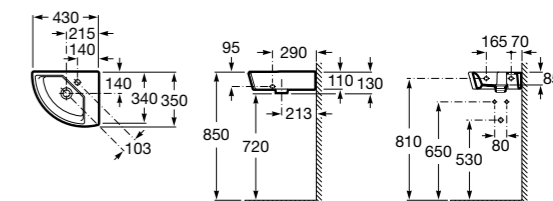

Hall

327622000 Настенная керамическая раковина. Смеситель не входит в комплект.