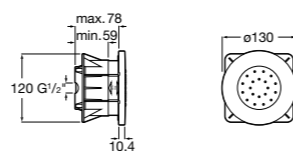

Форсунка Round

5B3878C00 ROUND - Душевая форсунка с изменяемым углом потока. Хром.

Аксессуары для душа / Штанги