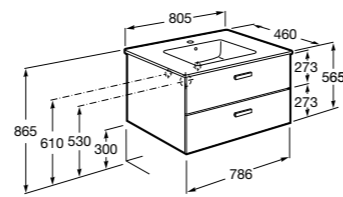

Victoria Nord

ZRU9000032	Мебельный модуль белый глянец.
ZRU9000031	Мебельный модуль венге.
32799C000	Раковина Victoria Unik 800.