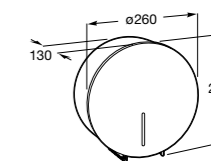

**Public**

- 817408001** Диспенсер для туалетной бумаги на 2 рулона. Глянцевая отделка. ☉
- 817408002** Диспенсер для туалетной бумаги на 2 рулона. Отделка сталь-сатин.
- 817409001** Диспенсер для туалетной бумаги на 3 рулона. Глянцевая отделка. ☉
- 817409002** Диспенсер для туалетной бумаги на 3 рулона. Отделка сталь-сатин.