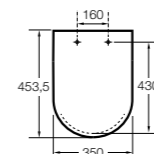

The Gap Comfort

- 801472..4** Сиденье и крышка с механизмом «мягкое закрытие» для унитаза.
- 801470..4** Сиденье и крышка для унитаза.

The Gap Square

- 801470..4** Сиденье и крышка для унитаза.
- 801472..4** Сиденье и крышка с механизмом «мягкое закрытие» для унитаза.