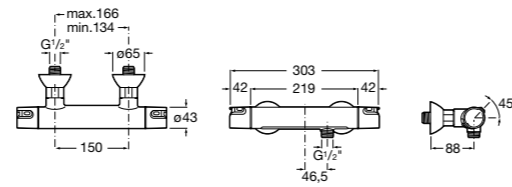

T-500

5A1318C00 Монтируемый на стену термостат для душа.