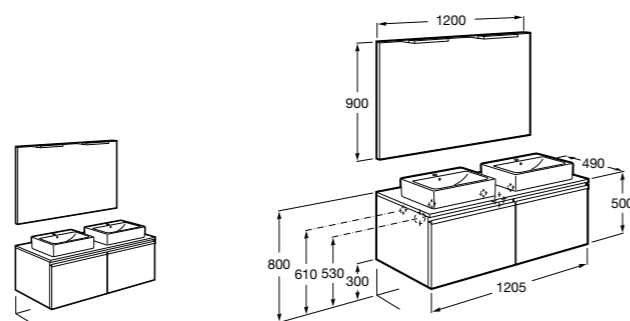

Heima

851007XXX Мебельный модуль для двух накладных или встраиваемых раковин. Раковины и смесители не входят в комплект.

851045XXX PASC - Комплект из мебельного модуля, раковины с двумя чашами и зеркала со светодиодной подсветкой для двоих с регулируемой интенсивностью света и индикатором температуры. Включает пульт управления и компактный сифон. Раковины, смеситель и ножки не входят в комплект.

856925331 Комплект из 2-х ножек.