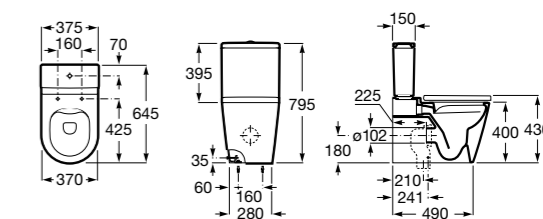

Inspira Round

1. **342526..0** ROUND - Чаша унитаза приставная с двойным выпуском. В комплект включен выпускной патрубок и установочный комплект.
2. **341520..0** Бачок с механизмом двойного смыва 4,5/3 литра с нижним подводом воды. Включен установочный комплект, механизм для подвода воды и механизм смыва.
3. **801522..B** ROUND - Сиденье и крышка с механизмом «мягкое закрывание» для унитаза. Материал SUPRALIT®.