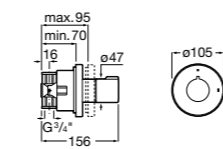

Aqualine Round

5A084AC00 ROUND - Встраиваемый запорный клапан. Установка с Арт. 525166703.
525166703 Скрытый монтажный блок для запорного клапана на 1 выход 3/4".