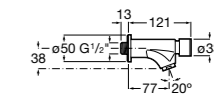

Краны для раковины / монтируемые на стену / порционно-нажимные

Instant

- **5A7877C00** Монтируемый на стену кран для раковины. С аэратором.