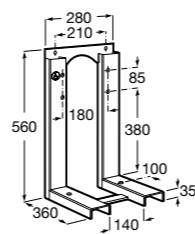

Каркас

822091001 Каркасная рама для подвесных унитазов и биде с межосевым расстоянием 180 мм. Стальной профиль с максимальной нагрузкой 400 кг.