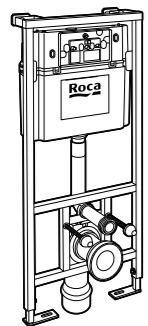

Duplo WC

890090020 Каркас со встроенным бачком и системой двойного смыва для подвесного унитаза, минимальная глубина 140 мм. Осевое расстояние 180 мм. Патрубок Ø 90 и 110. Максимальная нагрузка 400 кг, регулируемые ножки 0-200мм. Верхнее гидравлическое соединение.