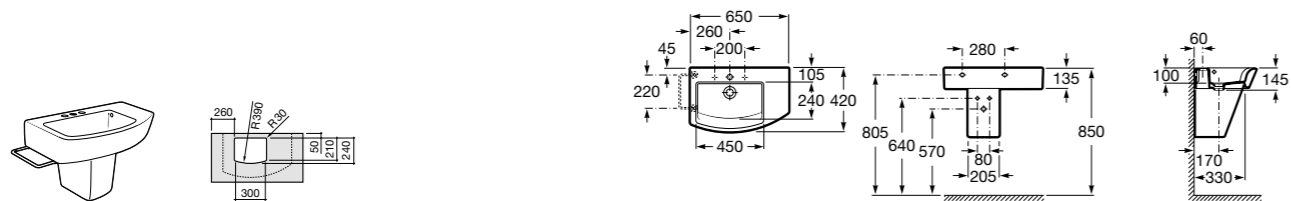

Hall

327620000 Настенная или накладная керамическая раковина. Смеситель не входит в комплект.

Размеры в мм