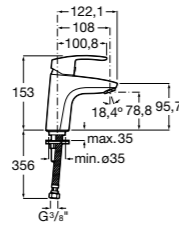

Monodin-N

- **5A3B98C0M** Смеситель для раковины, гладкий корпус, с аэратором и гибкой подводкой.
- **5A3298C00** Смеситель для раковины, гладкий корпус, с аэратором и гибкой подводкой. Cold start.