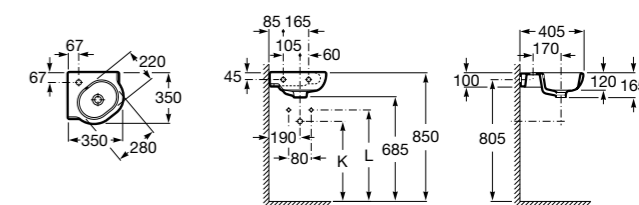

Meridian

32724C000 Настенная керамическая раковина. Смеситель не входит в комплект.

Aplicación	K (Sifón)	L
Mural	530	610
Sempedestal	570	640