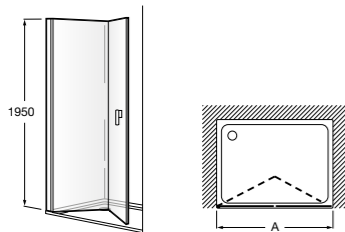

Душевые ограждения / 3 стены / фронтальное расположение / складные двери

Easy PP-E

Фронтальное расположение с 2 складными элементами.

PP-E (A)	От 600 до 800
	От 801 до 1000