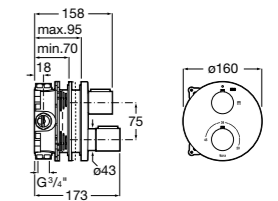

T-1000 Round

5A2C09C00 Встраиваемый термостат для душа. Установка с RocaBox Арт. 525869403.

5A2C09CN0 Встраиваемый термостат для душа. Покрытие Everlux титановый черный. Установка с RocaBox Арт. 525869403.