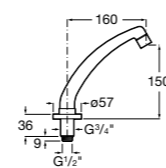

Fluent

5A7A24C00 Монтируемый на стену кран для раковины.

Sprint

5A7824C00 Монтируемый на стену смеситель для раковины с регулятором потока.

Avant

5A7979C00 Кран для раковины, встраиваемый в стену, с длинным изливом, 190 мм. С аэратором.

Avant

5A7879C00 Кран для раковины, встраиваемый в стену, с длинным изливом, 150 мм. С аэратором.

Смесители для раковины / встраиваемые / электронные

Sentronic-E

5A4602C00 Электронный смеситель для раковины, монтируемый на стену. Питание от сети 230 V. Включает источник питания. Необходимо укомплектовать 525874603.

525874603 Внутренняя часть электронного смесителя для раковины, монтируемого в стену. Питание от сети 230 V.

Смесители для раковины / встраиваемые / электронные

Loft-E

5A3543C00 Встраиваемый электронный смеситель для раковины с сенсором приближения. Питание от четырех щелочных батареек 1,5 V LRG (AA). С блоком предварительного смешивания горячей и холодной воды.

5A3643C00 Встраиваемый электронный смеситель для раковины с сенсором приближения. Питание от сети 230 V. Включает источник питания. С блоком предварительного смешивания горячей и холодной воды.

5A5643C00 Встраиваемый электронный смеситель для раковины с сенсором приближения. Питание от четырех щелочных батареек 1,5 V LRG (AA). Подвод одной воды.

5A5743C00 Встраиваемый электронный смеситель для раковины с сенсором приближения. Питание от сети 230 V. Включает источник питания. Подвод одной воды.

Sentronic-E

5A4702C00 Электронный смеситель для раковины, монтируемый на стену. Питание от сети 230 V. Включает источник питания. Необходимо укомплектовать с 525874603. Подвод одной воды.

525874603 Внутренняя часть электронного смесителя для раковины, монтируемого в стену. Питание от сети 230 V.