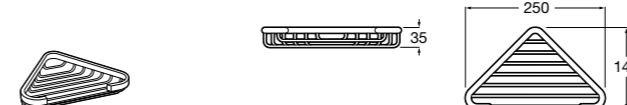

Hotel's Classic
815414001 Угловой контейнер-решетка.