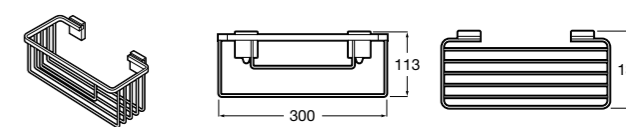

Rubik
816853001 Контейнер-решетка. Хром. Крепление на болты или клей.
816853024 Контейнер-решетка. Черный цвет. Крепление на болты или клей.