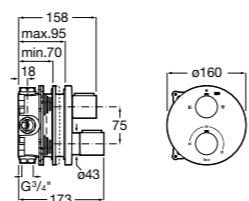

T-1000 Round

5A0C09C00 Встраиваемый термостат для ванны и душа с переключателем потока. Установка с RocaBox Арт. 525869403.

5A0C09CN0 Встраиваемый термостат для ванны и душа с переключателем потока. Покрытие Everlux титановый черный. Для установки с RocaBox Арт. 525869403