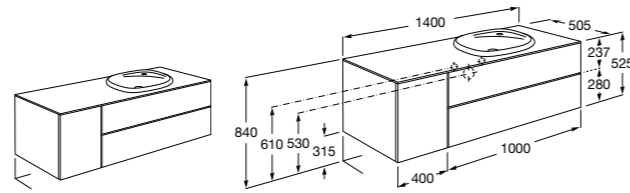

Beyond раковина справа

851417XXX Мебельный модуль для размещения встраиваемой раковины 585 мм справа. Раковины и смесители не входят в комплект.