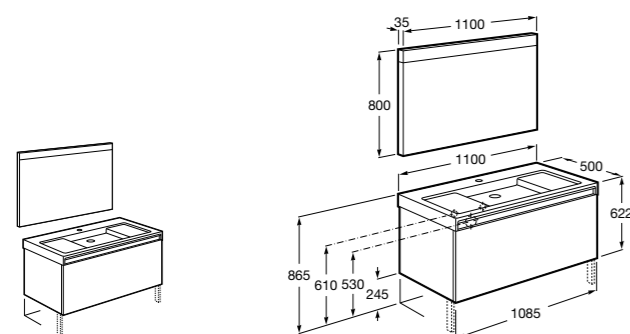

Мебельные модули для одной раковины 1100 мм

Stratum

851068XXX УНИК - Комплект мебели и раковины. Встроенные динамики Bluetooth®, внутреннее освещение (фиксированное или активируемое при открытии ящика). Встроенная розетка. Компактный сифон. Ножки и смеситель не входят в комплект.

851072XXX ПАК - Комплект мебели, раковины и зеркала Prisma Comfort с подсветкой и системой антизапотевания, активируемой датчиками движения. Встроенные динамики Bluetooth®, внутреннее освещение (фиксированное или активируемое при открытии ящика). Встроенная розетка. Компактный сифон. Ножки и смеситель не входят в комплект.

816811336 Комплект из 2-х ножек.