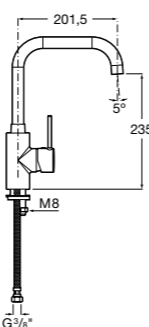

Targa

5A8360C0M Смеситель для кухни с высоким поворотным изливом, аэратором и гибкой подводкой.