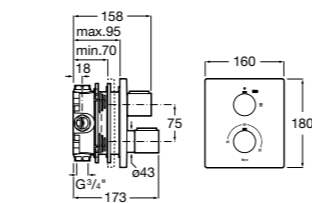

T-2000

5A2C88C00 Встраиваемый термостат для душа. Установка с RocaBox Арт. 525869403.