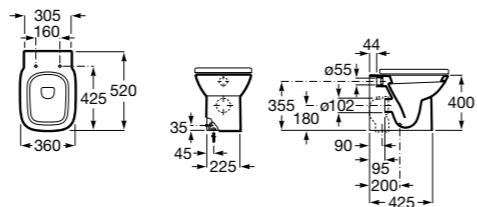

Debba Square

1. **347996000** Чаша унитаза с двойным выпуском. Включает крепежный комплект.
   8019D2004 Сиденье и крышка с механизмом «мягкое закрывание» для унитаза.
   8019D0004 Сиденье и крышка с креплениями из нержавеющей стали для унитаза.
   8019D2004 Сиденье и крышка с механизмом «мягкое закрывание» для унитаза.
   8019D0004 Сиденье и крышка с креплениями из нержавеющей стали для унитаза.