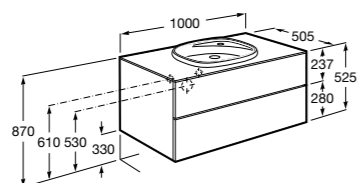

Beyond раковина слева

851396XXX Мебельный модуль для накладной раковины 455 (см. совместимость). Раковина и смеситель не входят в комплект.

Beyond

851358XXX UNIK - Комплект мебели с двумя ящиками и раковиной из материала FINECERAMIC®. Ножки и смеситель не входят в комплект.