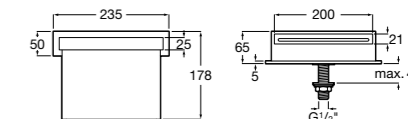

Изливы для ванн / монтаж на бортик

Flowdream

5A0503C00 Излив, монтируемый на край ванны.