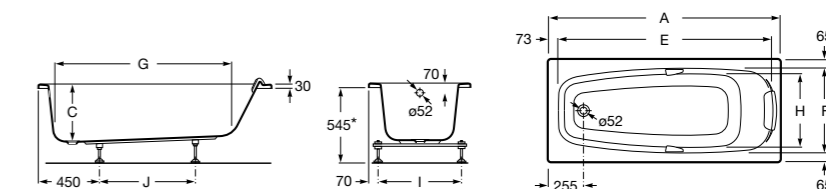

Sureste-N

Прямоугольная акриловая ванна с гидромассажем Total и набором для слива.

	A	B	C	E	F	G	H	I	J	Объем, л
248044001	1700	750	420	1540	620	1155	530	610	700	218
248042001	1700	700	420	1540	570	1155	465	560	700	198
248043001	1600	750	420	1440	620	1055	530	610	600	202
248041001	1600	700	420	1440	570	1055	465	560	600	183

Прямоугольная акриловая ванна с гидромассажем Topis и набором для слива.

	A	B	C	E	F	G	H	I	J	Объем, л
248040001	1700	750	420	1540	620	1155	530	610	700	218
248038001	1700	700	420	1540	570	1155	465	560	700	198
248039001	1600	750	420	1440	620	1055	530	610	600	202
248037001	1600	700	420	1440	570	1055	465	560	600	183
248036001	1500	700	400	1340	570	965	465	560	500	160
248035001	1400	700	400	1240	570	865	465	560	400	145

Прямоугольная акриловая ванна с ручками.

	A	B	C	E	F	G	H	I	J	Объем, л
248001001	1700	750	420	1540	620	1155	530	610	700	218
248002001	1600	750	420	1440	620	1055	530	610	600	202
248006001	1400	700	400	1240	570	865	465	560	400	145