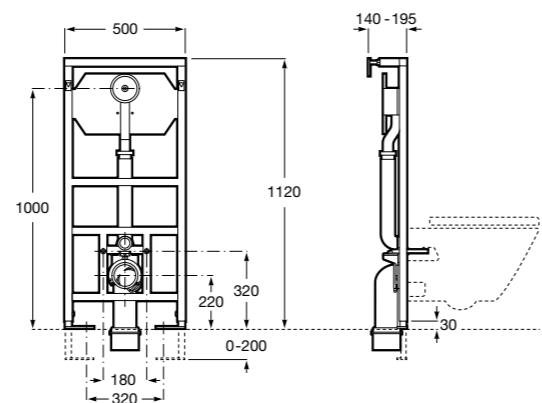

Duplo WC Fluxor

890092100 DUPLO WC FLUXOR - Каркас со встроенным бачком, с клапаном двойного смыва и установочными крепежами. Минимальная глубина 140 мм. Патрубок Ø 90 и 100. Осьевое расстояние 180 мм. Максимальная нагрузка 400 кг, регулируемые ножки 0-200 мм.

890065004 Антивандальный комплект из нержавеющей стали для DUPLO WC FLUXOR.