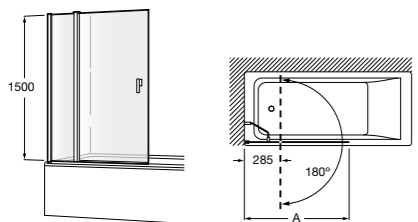

Easy B1HF

Фронтальное ограждение для ванны. 1 распашная створка + 1 фиксированная.

B1HF (A)	От 800 до 880
	От 881 до 1200
	От 1201 до 1400