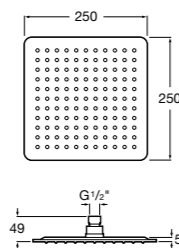

Raindream

5B2450C00 Квадратная душевая насадка. Хромированная нержавеющая сталь. Кронштейн покупается отдельно.

Rainsense

5B2250C00 Круглая душевая насадка. Хромированный ABS-пластик. Кронштейн покупается отдельно.