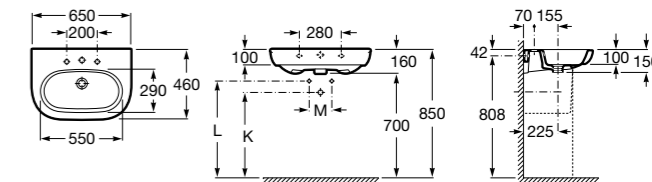

Dama

327783000 Настенная керамическая раковина. Смеситель не входит в комплект.

337470000 Пьедестал для керамической раковины.

337471000 Полупьедестал для керамической раковины.

Размеры в мм

Aplicación	K (Sifón)	L	M
Mural	Totem/Minimal 530	610	150
SemipeDESTAL	Botella 570	640	80
Pedestal	Botella 570	640	150/80