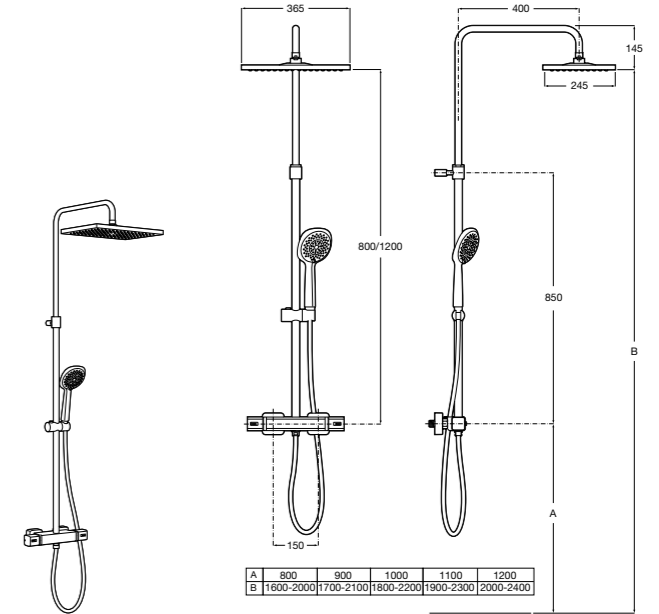

Level-T ®

5A201AC00 Душевая стойка со смесителем-термостатом. Регулируемая высота. Включает верхний душ 365x245 мм, ручной душ диаметром 130 мм с тремя режимами напора воды, гибкий шланг 1,75 м и держатель с возможностью регулировки наклона и высоты.

Душевые стойки / однорычажные и двухвентильные смесители