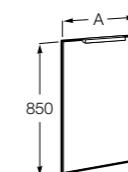

The Gap Original

Прямоугольное зеркало с LED-светильником.

	A
ZRU9000090	450

Iridia

Прямоугольное зеркало с LED-подсветкой по периметру зеркала и системой антизапотевания. Интенсивность подсветки регулируется; система антизапотевания работает от сенсорного выключателя.

	A
812347000	1400
812346000	1200
812342000	1000
812341000	800
812340000	600
812339000	400

Aneto

Прямоугольное зеркало с LED-подсветкой по периметру (кроме верхней стороны), системой антизапотевания и сенсорным выключателем.

	A
812363000	800
812362000	600

Iridia

Круглое зеркало с LED-подсветкой по периметру зеркала и покрытием, предотвращающим запотевание. Интенсивность подсветки регулируется; система антизапотевания работает от сенсорного выключателя.

	A
812338000	∅ 1000
812337000	∅ 800

Размеры в мм