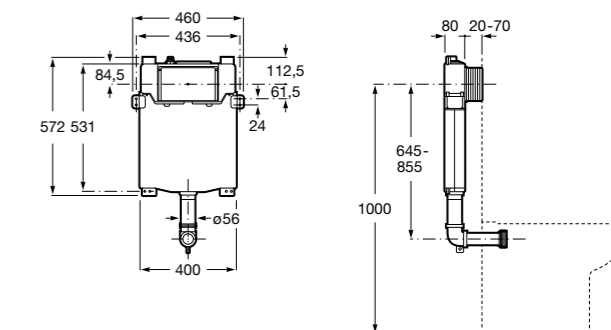

Системы инсталляции Duplo One / для высокорасполагаемых бачков

Basic Tank One Compact ©

890070200 Встроенный компактный бачок с системой двойного смыва для унитаза с высокорасполагаемым бачком, минимальная глубина 80 мм. Патрубок 90 ø / 110 ø. Верхнее и боковое гидравлическое соединение. Может быть укомплектован совместимой клавишей смыва Roca (в комплект не входит).

Кнопки смыва для систем Duplo One / одинарные

PL1 Single ©

890195100 PL1 SINGLE - Одинарный смыв.

PL2 Single ©

890196100 PL2 SINGLE - Одинарный смыв.

PL3 Single ©

890197104 PL3 SINGLE - Антивандальная кнопка смыва. Одинарный смыв.

Размеры в мм