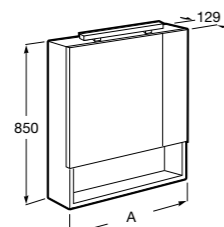

Victoria Nord

Зеркальный шкаф с LED-светильником и регулируемыми по высоте стеклянными полочками.

ZRU9000033	Зеркальный шкаф.

The Gap Original

Зеркальный шкаф с LED-подсветкой и розеткой.

	A	
ZRU9302750	800	Белый матовый.
ZRU9302887	800	Белый глянцевый.
ZRU9302753	800	Фиолетовый.
ZRU9302749	700	Белый матовый.
ZRU9302886	700	Белый глянцевый.
ZRU9302752	700	Фиолетовый.