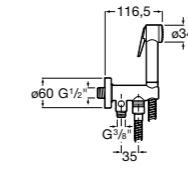

Be Fresh

5B9261C00 Комплект гигиенического душа. Включает душевую лейку, настенный держатель с предохранительным клапаном и металлический гибкий шланг. Дополнительный выход воды.