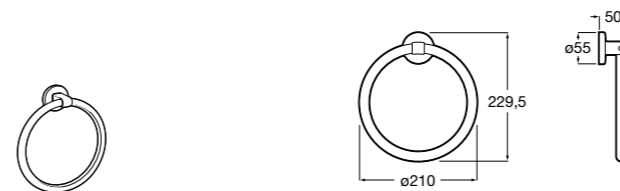

Hotel's
816724001 Полотенцедержатель в форме кольца.