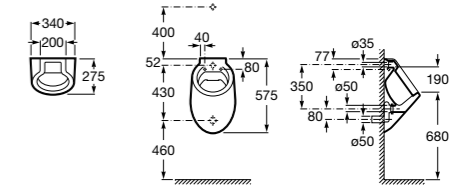

Spun

353148000 Писсуар с задним подводом воды с крышкой. Включает в себя систему крепления, сливной сифон и шланг 1/2" с заглушкой.

353147000 Писсуар с задним подводом воды без крышки. Включает в себя систему крепления, сливной сифон и шланг 1/2" с заглушкой.

353149000 Писсуар с верхним подводом воды без крышки. Включает в себя систему крепления, сливной сифон и шланг 1/2" с заглушкой.