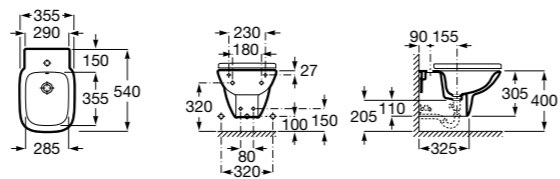

The Gap Round

1. **3570N6000** Подвесное биде без крышки. Включает комплект скрытого крепления. Смеситель не входит в комплект.
   806D12001 Крышка для биде с механизмом «мягкое закрывание».
   806D10001 Крышка для биде.