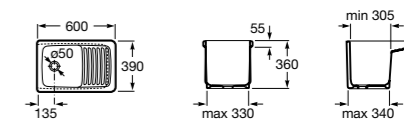

Henares

368951001 Хозяйственная мойка