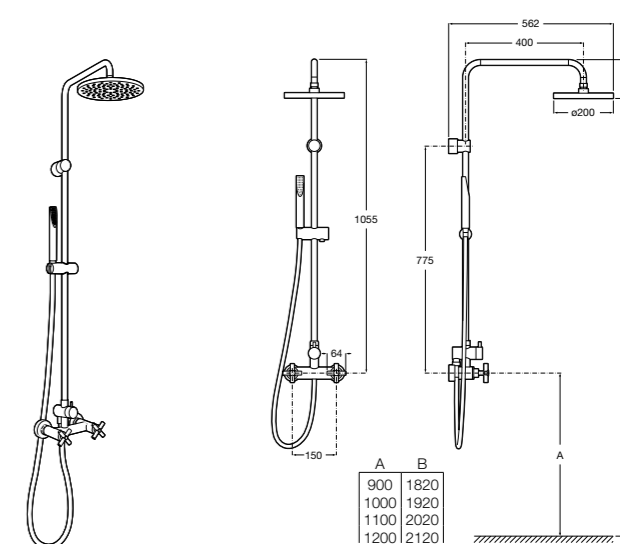

Loft

5A9743C00

Душевая стойка с двухрычажным управлением. Включает верхний душ диаметром 200 мм, ручной душ 22x180 мм, гибкий металлический шланг 1,7 м и держатель с возможностью регулировки наклона и высоты.