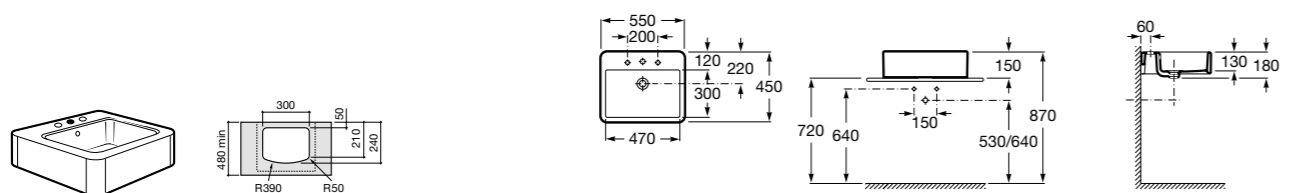

Element

327576000 Накладная керамическая раковина. Смеситель не входит в комплект.

Размеры в мм