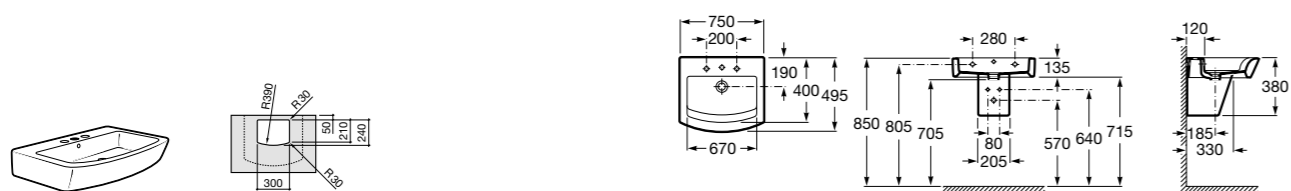

Раковины накладные

Hall

32762G000 Настенная или накладная керамическая раковина. Смеситель не входит в комплект.