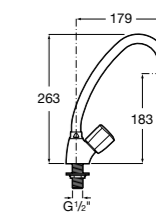

Brava

5A8630C00 Кран вентиляционный с одним подводом воды, для кухни, с поворотным изливом и аэратором.