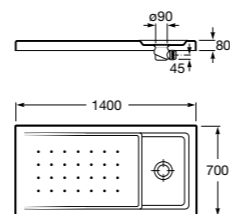

Керамические душевые поддоны

Malta Walk-In

Керамический душевой поддон с противоскользящим покрытием и с платформой венге.

373524000		
-----------	--	--

Malta

Керамический душевой поддон.

	A	B	C	D
373516000	1200	800	65	180
373517000	1000	800	65	180
373505000	1200	750	65	175
373506000	1000	750	65	170
37450C000	1200	700	65	175
37450D000	1000	700	65	170
37450E000	900	700	65	170
373513000	1200	700	80	175
373512000	1000	700	80	170
373519000	900	700	80	170