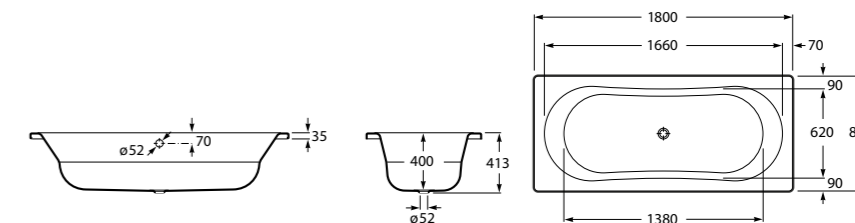

Contesa Plus

Прямоугольная стальная ванна с противоскользящим покрытием дна (стальной лист 3,5 мм).

	A	B
237760000	1700	1255
237360000	1600	1157

Princess-N

Прямоугольная стальная ванна с противоскользящим покрытием дна и отверстиями для ручек.

	A	B	C	D	E	F	G	Объем, л
2202E0000	1700	750	1517	620	415	1180	500	215
2203E0000	1600	750	1417	620	415	1135	500	205
2204E0000	1500	750	1317	620	415	1035	500	190
2209E0000	1700	700	1517	575	430	1180	450	190

291053100 Подголовник (черный).

291110000 Хромированные ручки.