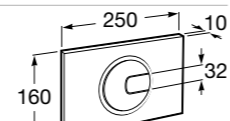

PL3 Dual

8900970.. PL3 DUAL - Антивандальная клавиша смыва из нержавеющей стали, двойной смыв.