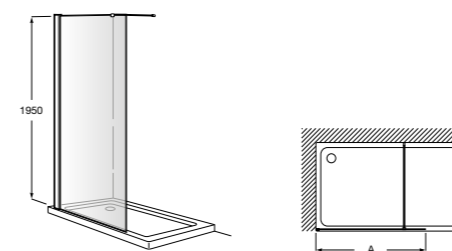

Victoria Standard DF

DF - Фиксированное стеклянное ограждение для душа. Прозрачное стекло, профиль цвета блестящий хром. Предел до стены 25 мм.

	Ширина (А)
AM18508012	800
AM18509012	900
AM18510012	1000