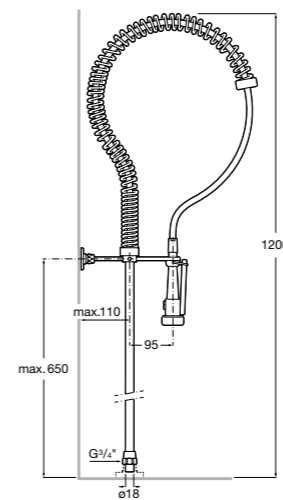

Instant Pro

5A8564C00 Промышленный излив 1200 мм с 1 выходом.