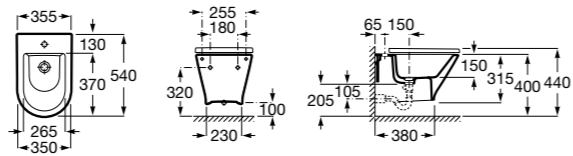

The Gap Square

1. **357475000** Подвесное биде без крышки. Смеситель не входит в комплект. Для установки подвесных биде необходима совместимая система инсталляции Rosa.
   806472004 Крышка для биде с механизмом «мягкое закрывание».
   806470004 Крышка для биде.