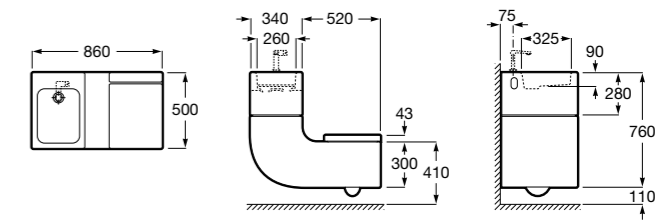

Раковины 2 в 1 (раковина + унитаз)

W + W

893020001 Подвесной унитаз и раковина. В комплект входит крышка для унитаза и смеситель серии Singles.