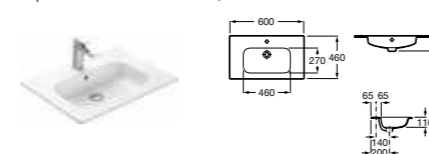

Раковина

Стр. 111
Арт. 32799E000 Victoria-N, 60 см