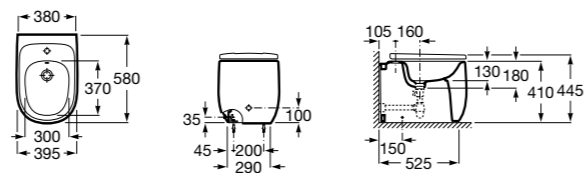

Гофра для унитазов и систем инсталляции Duplo**Tubo flexible**

890068000 Гофра для унитазов и систем инсталляции Duplo.

Размеры в мм

Биде напольные

Beyond

3570B8..0 Керамическое биде. Включает крышку, сифон и установочный комплект.