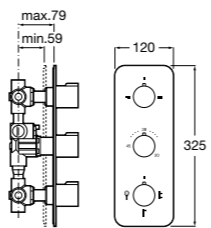

Смесители для душа / термостатические / встраиваемые / 5-поточный переключатель

Puzzle-T

5A2978C00 Встраиваемый термостат для душа. 5-поточный переключатель.