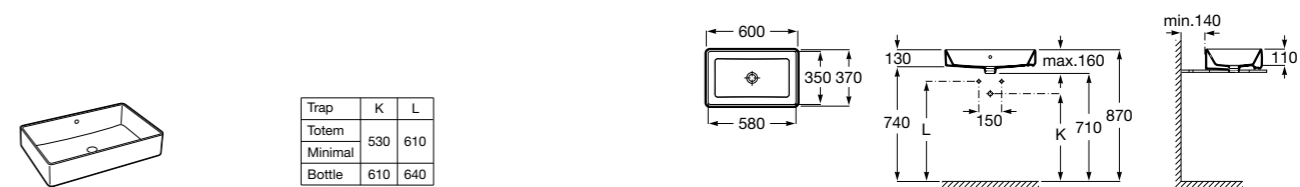

The Gap Square ©

3270Y2000 Накладная керамическая раковина. Смеситель не входит в комплект.

Размеры в мм