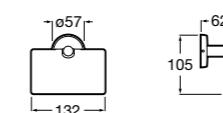

Twin

1. **816713001** Держатель для туалетной бумаги с крышкой. Крепление на болты или клей.