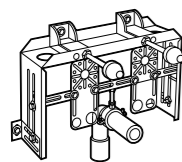

Basic Bide

890091100 BASIC BIDE - Встраиваемый каркас для подвесного биде. Максимальная нагрузка 400 кг. Минимальная глубина 120 мм. Межосевое расстояние 180 мм или 230 мм. Верхнее гидравлическое соединение.

Каркас

822091001 Каркасная рама для подвесных унитазов и биде с межосевым расстоянием 180 мм. Стальной профиль с максимальной нагрузкой 400 кг.

Системы инсталляции / писсуары

Duplo Urinario Universal

890094100 DUPLO URINAL UNIVERSAL - Инсталляционная система для писсуаров. Минимальная глубина 130 мм. Металлический профиль с максимальной нагрузкой 130 кг, регулируемые ножки 0-200 мм. Регулируемое по высоте гидравлическое соединение.

Системы инсталляции / поручни

Duplo Handicapped

890090600 DUPLO HANDICAPPED - Встраиваемый каркас для установки поручня. Подходит для установки сбоку систем Duplo. Металлический профиль с максимальной нагрузкой 100 кг, регулируемые ножки 0-200 мм.

Системы инсталляции / аксессуары

Silent in wall

890063000 SILENT IN WALL - звукоизоляционная прокладка для подвесного унитаза или подвесного биде. Предназначена для поглощения звука во время смыва.

Патрубок

892027000 Патрубок-адаптер для подвесного унитаза с выпуском в пол.

Клавиши смыва / одинарные

PL1 Single

890095100 PL1 SINGLE - Одинарный смыв.

PL2 Single

890096100 PL2 SINGLE - Одинарный смыв.