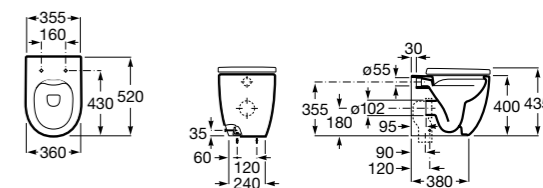

Meridian

1. **347246000** Чаша унитаза укороченная с двойным выпуском. Включает крепежный комплект.
   8012A2..B Сиденье и крышка с механизмом «мягкое закрывание» для унитаза. Материал SUPRALIT®. ©
   8012A0..B Сиденье и крышка с креплениями из нержавеющей стали для унитаза. Материал SUPRALIT®. ©
   8012A2004 Сиденье и крышка с механизмом «мягкое закрывание» для унитаза.
   8012A0004 Сиденье и крышка с креплениями из нержавеющей стали для унитаза.
   V0007900R Патрубок для вертикального выпуска. Расстояние до стены в собранном виде 120 мм.
   V0007700R Патрубок для вертикального выпуска. Расстояние до стены 150 мм.
   V0013100R Настенный установочный комплект для патрубка.