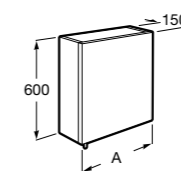

Luna

Зеркальный шкафчик.

	A
856840XXX	500
856839XXX	400