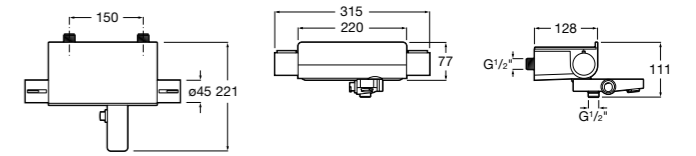

T-2000

5A1288C00 Монтируемый на стену термостат для ванны и душа с изливом и полочкой из закаленного стекла.