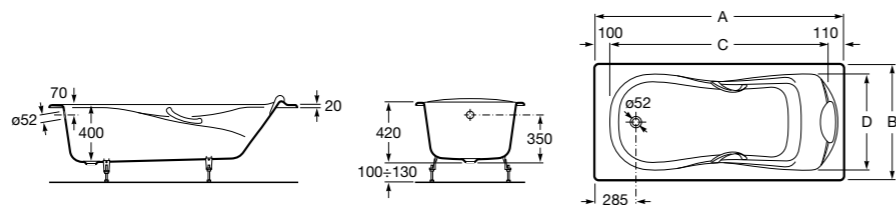

Belice

- **233550000** Прямоугольная чугунная эмалированная ванна с противоскользящим покрытием дна, с ручками и подголовником.

Haiti

Прямоугольная чугунная эмалированная ванна с противоскользящим покрытием дна и отверстиями для ручек.

	A	B	C	D	E	Объем, л
2327G000R	1700	800	1490	680	1165	180
2330G000R	1600	800	1390	680	1120	177
2332G000R	1500	800	1290	680	1040	170
2331G0000	1400	750	1190	630	980	145

- **291051100** Подголовник (черный).
- **526804210** Ручки для ванны Haiti, хром.
- **52680421P** Ручки для ванны Haiti, золото.