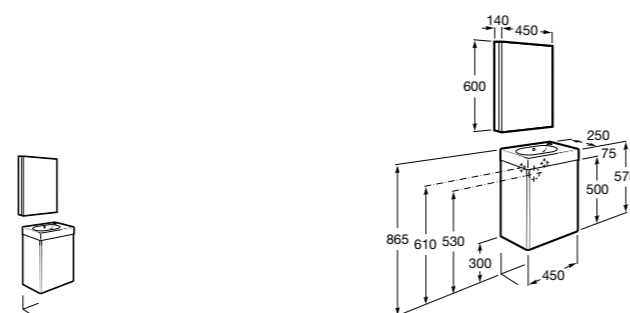

Mini

855873XXX	Комплект мебели с раковиной. Сифон в комплекте.
855866XXX	РАСК - Комплект мебели с раковиной и зеркального шкафа. Сифон в комплекте.
855865XXX	РАСК - Комплект мебели с раковиной и зеркала. Сифон в комплекте.

Размеры в мм

Каркасы для раковин

Prisma

Каркас под раковину с полотенцедержателем и полочкой под раковиной. Раковина и смеситель не входят в комплект.

	A
856749001	1100
856748001	900
856747001	800
856746001	600

Natura

UNIK - Каркас под раковину из натурального дерева с полочкой, раковиной и полотенцедержателем. Сифон не входит в комплект.

	A
851056392	850
851055392	650

Carmen

851370425	UNIK - Каркас с полочкой и встроенным полотенцедержателем, раковина с одним отверстием под смеситель. Смеситель не входит в комплект.
851372425	UNIK - Каркас с полочкой и встроенным полотенцедержателем, раковина с тремя отверстиями под смеситель. Смеситель не входит в комплект.

Размеры в мм

Столешницы для раковин

Savana

Влагостойкая столешница из древесных материалов. В комплект входят кронштейны для крепления к стене.

	A
857322XXX	1400
857321XXX	1205
857320XXX	1004
857319XXX	804
857318XXX	604

Тумбы

Suma

Тумба с возможностью крепления к стене, с ножками/колесами. В комплект входит система крепления к стене и набор ножек. Колеса не входят в комплект.

	A
857077XXX	800
857076XXX	600

4 колеса - опционально.

816821000

Шкаф-колонна

Beyond

857237XXX Шкаф-колонна со встроенным зеркалом и регулируемыми по высоте полочками.