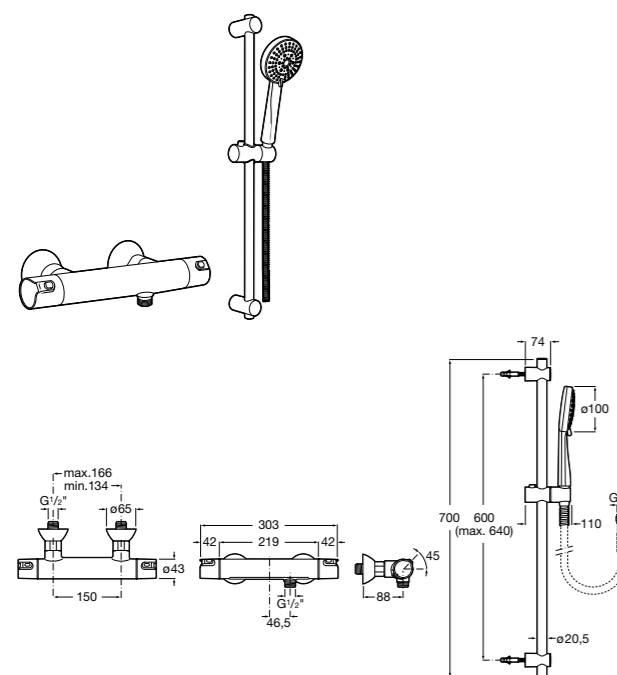

Смесители для ванны и душа / комплекты с внешним термостатом

T-500
5D0418C00 Комплект состоит из внешнего термостатического смесителя для душа и набора для душа с ручным душем 100 мм с 3 режимами потока, штанги 700 мм, регулируемого держателя для ручного душа и гибкого шланга 1,70 м.

Душевые комплекты