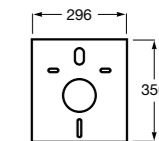

Системы инсталляции / аксессуары

Silent in wall

890063000 SILENT IN WALL - звукоизоляционная прокладка для подвесного унитаза или подвесного биде. Предназначена для поглощения звука во время смыва.

Патрубок

892027000 Патрубок-адаптер для подвесного унитаза с выпуском в пол.