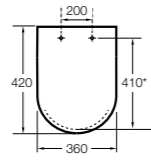

Hall

1. **801620..4** Сиденье и крышка с креплениями из нержавеющей стали для укороченного унитаза.
2. **801622..4** Сиденье и крышка с механизмом «мягкое закрытие».