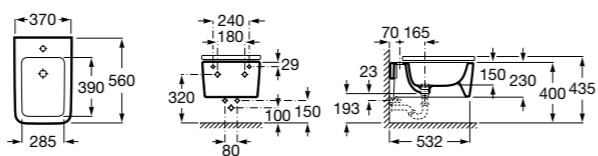

Inspira Square

1. **357535..0** SQUARE - Подвесное биде без крышки. Включает установочный комплект. Смеситель не входит в комплект.
   806532..B SQUARE - Крышка для биде с механизмом «мягкое закрывание». Материал SUPRALIT®.