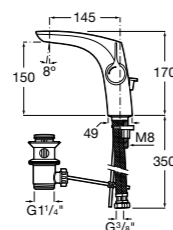

Смесители

Смесители для раковин / монтаж на бортик / однорычажные

Insignia

5A333AC00 Смеситель для раковины с донным клапаном с системой click-clack и гибкой подводкой, Cold Start.

L90

5A3E01C00 Смеситель для раковины с донным клапаном и гибкой подводкой, Cold Start.

5A3001C00 Смеситель для раковины с донным клапаном и гибкой подводкой.