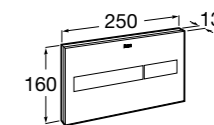

8901883.. PL7 DUAL - Двойной смыв. Глянцевая отделка.