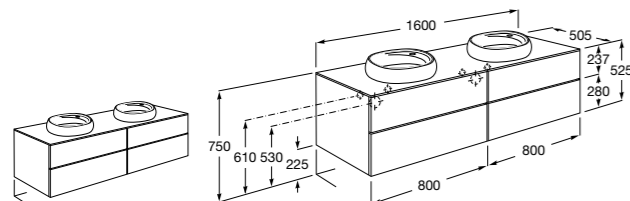

Beyond

851406XXX Мебельный модуль для двух накладных раковин 455 мм (необходимо уточнить совместимость). Раковины и смесители не входят в комплект.