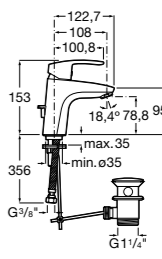

Naia

5A3996C00

Смеситель для раковины с аэратором, гладкий корпус, Mezzo, с донным клапаном с системой click-clack и гибкой подводкой. Cold start.

Lanta

5A3A11C00

Смеситель для раковины с аэратором, гладкий корпус, с донным клапаном с системой click-clack и гибкой подводкой. Cold start.

Naia

5A3D96C00

Смеситель для раковины с аэратором, гладкий корпус, Mezzo Plus, с донным клапаном с системой click-clack и гибкой подводкой. Cold start.

Lanta

5A3C11C00

Смеситель для раковины с аэратором, гладкий корпус, Mezzo, с донным клапаном с системой click-clack и гибкой подводкой. Cold start.

Lanta

5A3011C00

Смеситель для раковины с аэратором, с донным клапаном и гибкой подводкой. Cold start.

Atlas

5A3090C0M

Смеситель для раковины с аэратором, донным клапаном и гибкой подводкой.

5A3090C00

Смеситель для раковины с аэратором, донным клапаном и гибкой подводкой. Cold start.

Lanta

5A3111C00

Смеситель для раковины с аэратором, цепочкой и гибкой подводкой. Cold start.

Atlas

5A3190C00

Смеситель для раковины с аэратором, цепочкой и гибкой подводкой. Cold start.

Atlas

5A3290C0M

Смеситель для раковины, гладкий корпус, с аэратором, гибкой подводкой.

5A3290C00

Смеситель для раковины, гладкий корпус, с аэратором, гибкой подводкой. Cold start.

Malva

5A313BC00

Смеситель для раковины с аэратором, цепочкой и гибкой подводкой. Cold start.

Atlas

5A3990C00

Смеситель для раковины, гладкий корпус, Mezzo, с аэратором и гибкой подводкой. Cold start.

Malva

5A323BC0M

Смеситель для раковины, гладкий корпус, с аэратором, гибкой подводкой.

5A323BC00

Смеситель для раковины, гладкий корпус, с аэратором, гибкой подводкой. Cold start.

Atlas

5A3D90C00

Смеситель для раковины, гладкий корпус, Mezzo Plus, с аэратором, с гибкой подводкой. Cold start.

Monodin-N