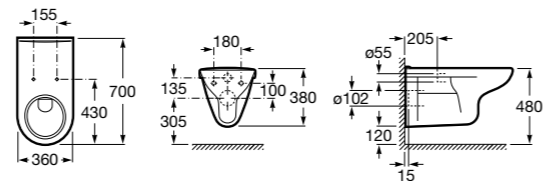

Access

1. **342239000** Чаша унитаза с горизонтальным выпуском для комплектации с низким бачком для людей с ограниченными возможностями. Включен установочный комплект.
2. **341230000** Бачок с механизмом двойного смыва 6/3 литра с боковым подводом воды. Включен установочный комплект, механизм для подвода воды и механизм смыва.
3. **341231000** Бачок с механизмом двойного смыва 6/3 литра с нижним подводом воды. Включен установочный комплект, механизм для подвода воды и механизм смыва.
4. **80123C004** Сиденье и крышка с механизмом «мягкое закрывание» для унитаза.

Access

1. **346237000** Подвесная чаша с горизонтальным выпуском. Включает крепежный комплект. Для установки выберите систему инсталляции Rosa для подвесных унитазов.
2. **801232004** Сиденье и крышка с механизмом «мягкое закрывание» для унитаза.
3. **801230004** Крышка и не цельное сиденье с креплениями из нержавеющей стали.
4. **80123A004** Крышка и не цельное сиденье креплениями из нержавеющей стали.
5. **80123D004** Не цельное сиденье с креплениями из нержавеющей стали.

Доступность / клавиша смыва

PL-N1 Dual

1. **890066000** PL-N1 - Вспомогательная клавиша, двойной смыв, пневматическое управление для людей с ограниченной подвижностью. Устанавливается вместе с любой механической панелью управления Rosa. Максимальное расстояние 1500 мм.