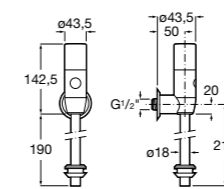

Avant

505326203 Установочный комплект для Micro-T. Гибкий шланг и подсоединения.

Avant

5A9279C00 Наружный смывной кран для писсуара.

5A9317C00 Внешняя трубка для писсуара.

Смывные краны для писсуаров / монтируемые на стену / порционно-нажимные

Instant

5A9277C00 Наружный смывной кран для писсуара.

5A9317C00 Внешняя трубка для писсуара.

Смывные краны для писсуаров / встраиваемые / электронные

Sentronic-S

5A8102C00 Электронный смывной кран для писсуара. Наружная панель. Хром.

5A8102CM0 Электронный смывной кран для писсуара. Наружная панель. Матовый.

5A8102B00 Электронный смывной кран для писсуара. Наружная панель. Белый.

525165203 Питание от четырех щелочных батареек 1,5 V. Батарейки не включены в комплект. Встраиваемый блок.

525165303 Питание от сети 230 V. Встраиваемый блок.

Fluent

5A9B24C00 Наружный смывной кран для писсуара.

Смывные краны для писсуаров / встраиваемые / порционно-нажимные

Fluent

5A9D24C00 Наружный смывной кран для писсуара. Есо.

Sprint

5A9224C00 Наружный смывной кран для писсуара.

Instant

5A9077C00 Встраиваемый смывной кран для писсуара.

Sprint

5A9124C00 Наружный смывной кран для писсуара.

5A9317C00 Внешняя трубка для писсуара.

Fluent

5A9C24C00 Встраиваемый смывной кран для писсуара.

Sprint

5A9024C00 Встраиваемый смывной кран для писсуара.

Avant

5A9079C00 Встраиваемый смывной кран для писсуара.

Смывные краны для писсуаров / настенные клапаны

Sentronic-V

5A9A79C00 Электронный смывной клапан для писсуара. Питание от одной щелочной батареи 9 V.

525081207 Дистанционный пульт управления для регулировки чувствительной зоны и времени слива сливного клапана Sentronic-V.

Aqualine Confort

5A9177C00 Нажимной смывной кран для писсуара

Смывные краны для унитазов / настенные клапаны

Gem