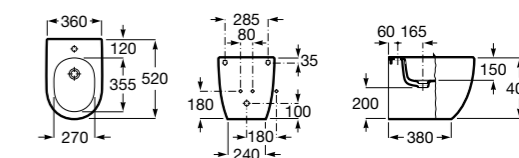

Размеры в мм

**Dama**

- 357787000** Биде укороченное приставное к стене без крышки. Смеситель не входит в комплект.
80678C004 Крышка для укороченного биде с механизмом «мягкое закрывание».
80678B004 Крышка для укороченного биде.