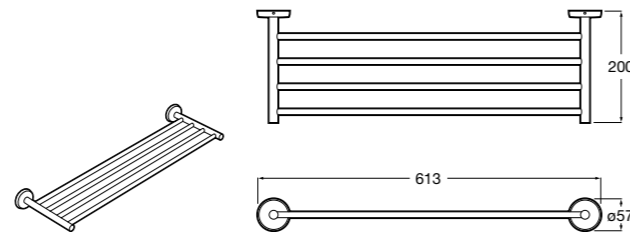

Twin

1. **816707001** Решетка для полотенец. Крепление на болты или клей.