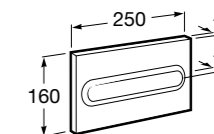

PL1 Single ©

890195100 PL1 SINGLE - Одинарный смыв.