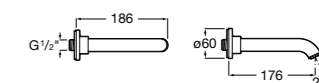

Lanta

5A0803C00 Излив, монтируемый на стену.