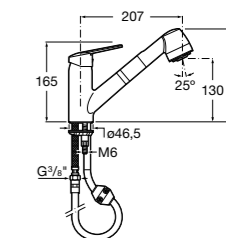

Victoria

5A8125C00 Смеситель для кухни с поворотным изливом, выдвижным душем и гибкой подводкой.