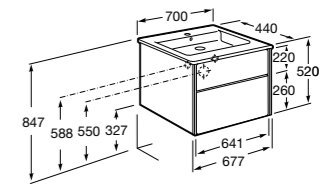

Ronda

ZRU9303003	Мебельный модуль бетон/белый матовый.
ZRU9302964	Мебельный модуль белый глянец/антрацит.
327471000	Раковина The Gap Original 700.