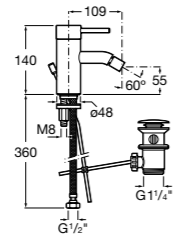

**Lanta**

5A6011C00 Смеситель для биде, с регулятором направления потока, донным клапаном и гибкой подводкой.

**Malva**

5A603BC0M Смеситель для биде, с регулятором направления потока, донным клапаном и гибкой подводкой.