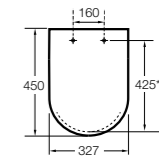

Dama compacto

80178B..4 Сиденье и крышка для укороченного унитаза.

80178C..4 Сиденье и крышка с механизмом «мягкое закрытие».

Dama Retro

801327..4 Сиденье и крышка со съемными креплениями.

Debba Square ©

- 8019D200B** SQUARE - Сиденье и крышка с механизмом «мягкое закрытие» для унитаза. Материал SUPRALIT®.
- 8019D000B** SQUARE - Сиденье и крышка с креплениями из нержавеющей стали для унитаза. Материал SUPRALIT®.