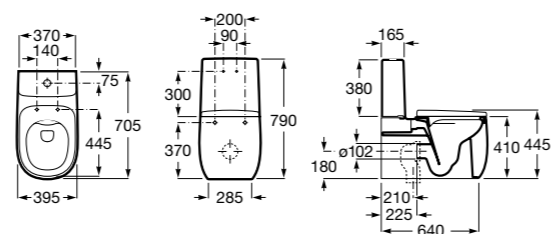

Унитазы со встроенным бачком In-tank

Meridian In-tank подвесной

1. **893301000** IN-TANK - Подвесной унитаз со встроенным бачком. В комплект входит сиденье, крышка и опорная стойка типа «L» для монтажа на стену. Необходим источник питания.
2. **893302000** IN-TANK - Подвесной унитаз со встроенным бачком. В комплект входит сиденье, крышка и опорная стойка типа «I» для монтажа на стену. Необходим источник питания.

Meridian In-tank приставной

1. **893303000** IN-TANK - Напольный приставной унитаз со встроенным бачком. В комплект входит сиденье и крышка. Необходим источник питания.

Унитазы напольные

Beyond

1. **3420B9..0** Чаша унитаза Rimless приставная с двойным выпуском. Включен установочный комплект.
2. **3410B1..0** Бачок с механизмом двойного смыва 4,5/3 литра с нижним подводом воды. Включен установочный комплект, механизм для подвода воды и механизм смыва.
3. **801B82..B** Сиденье и крышка с механизмом «мягкое закрывание» для унитаза. Материал SUPRALIT®.

Carmen

1. **3420A7..0** Чаша унитаза Rimless с двойным выпуском. В комплект включен выпускной патрубок и установочный комплект.
2. **3410A1..0** Бачок с механизмом двойного смыва 4,5/3 литра с нижним подводом воды. Включен установочный комплект, механизм для подвода воды и механизм смыва.
3. **801B52..B** Сиденье и крышка с механизмом «мягкое закрывание» для унитаза. Материал SUPRALIT®.

Размеры в мм