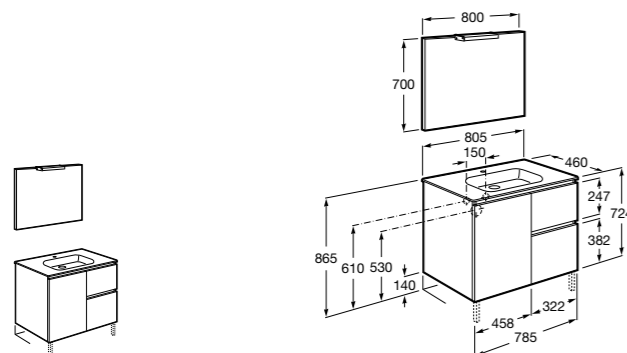

Anima

851030XXX UNIK - Комплект мебели и раковины. Компактный сифон. Ножки и смеситель не входят в комплект.

851034XXX ПАСК - Комплект мебели, раковины, зеркала и LED-светильника. Компактный сифон. Ножки и смеситель не входят в комплект.

816757339 Комплект из 2-х ножек.