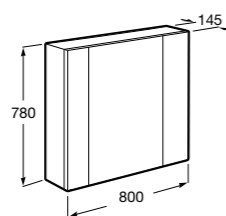

Ronda

Зеркальный шкаф с LED-подсветкой, сенсорным выключателем с диммером и розеткой.

ZRU9303009	Белый матовый.
ZRU9302970	Антрацит.