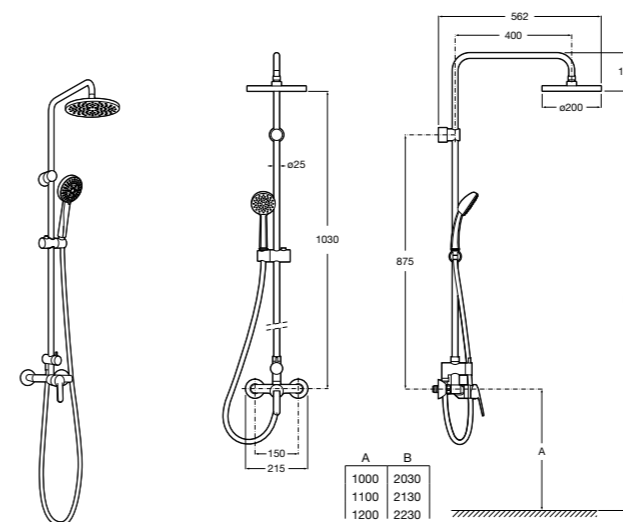

Victoria Basic

5A9725C00 Душевая стойка с однорычажным управлением. Включает верхний душ диаметром 200 мм, ручной душ диаметром 100 мм с 1 режимом потока, гибкий металлический шланг 1,5 м.