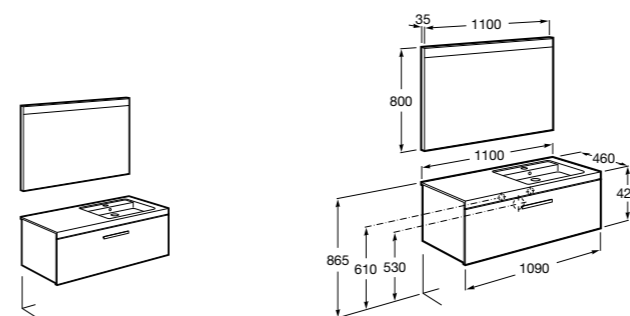

Prisma раковина справа

855949XXX УНИК - Комплект мебели и раковины. Компактный сифон. Ножки и смеситель не входят в комплект.

855933XXX ПАК - Комплект мебели, раковины и зеркала Prisma Basic со встроенной LED-подсветкой. Компактный сифон. Ножки и смеситель не входят в комплект.