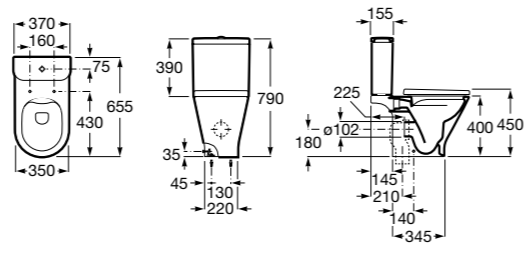

The Gap Round

3420N8000	Чаша унитаза Rimless с двойным выпуском.
3410N1000	Бачок с механизмом двойного смыва 4,5/3 литра с боковым подводом воды и механизмом для двойного смыва.
3410N0000	Бачок с механизмом двойного смыва 4,5/3 литра с нижним подводом воды и механизмом для двойного смыва.
801D12001	Сиденье и крышка с механизмом «мягкое закрывание» для унитаза.
801D10001	Сиденье и крышка для унитаза.