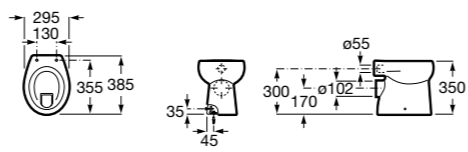

Happening

347115000 Чаша детского унитаза с двойным выпуском для высокорасполагаемого бачка. В комплект включен патрубок для вертикального выпуска и установочный комплект.

801116..4 Сиденье для детского унитаза с высокорасполагаемым бачком.

Baby

344PB7000 Чаша детского унитаза с горизонтальным выпуском для высокорасполагаемого бачка. В комплект включен установочный комплект.

801PB6004 Сиденье для детского унитаза.