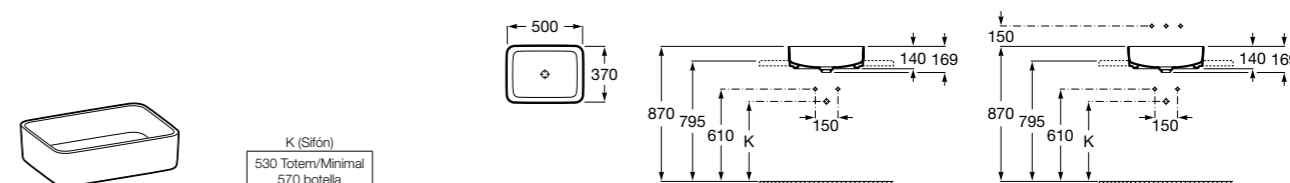

Inspira Square

327530..0 SQUARE - Накладная раковина из материала FINECERAMIC® с фиксированным открытым керамическим выпуском. Смеситель не входит в комплект.

Размеры в мм