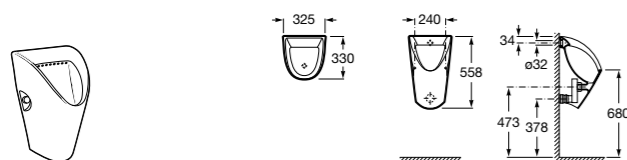

**Mini**

- 353145000** Писсуар с верхним подводом воды. Включает в комплект разъем электропитания.

Общественные места / писсуары / разделители**Wing**

- 387090000** Разделитель для писсуаров.

**Pack Chic + Fluent**