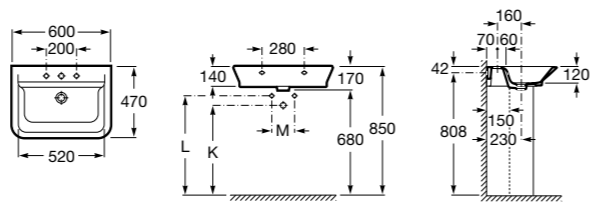

Debba

32799400Y Настенная керамическая раковина. Смеситель не входит в комплект.

33799000Y Пьедестал для керамической раковины.

33799100Y Полуьпедестал для керамической раковины.

Aplicación	K (Sifón)	L	M	
Mural	Totem/Minimal	530	610	150
Semipedestal	Botella	570	640	80
Pedestal	Botella	570	640	150/80