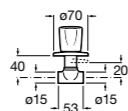

Brava

1. **5A1330C00** Встраиваемый вентиль для сварки 15 мм. Синий указатель (холодная).
2. **5A2330C00** Встраиваемый вентиль для сварки 15 мм. Красный указатель (горячая).