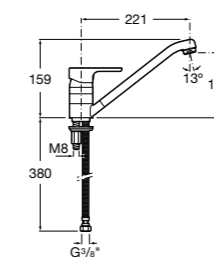

L20

5A8909C00 Смеситель для кухни с поворотным изливом, аэратором и гибкой подводкой. Cold start.