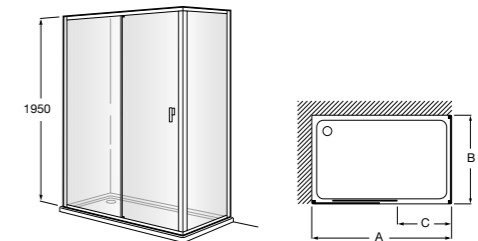

Easy L2-E + LF-C

Фронтальное расположение. 1 раздвижной элемент + 1 фиксированный элемент + 1 фиксированный элемент сбоку.

		Минимальное открытие (C)
L2-E (A)	От 970 до 1179	355
	От 1180 до 1300	465
	От 1301 до 1600	515
	От 1601 до 2000	665
LF-C (B)	От 200 до 500	-
	От 501 до 800	-
	От 801 до 1000	-