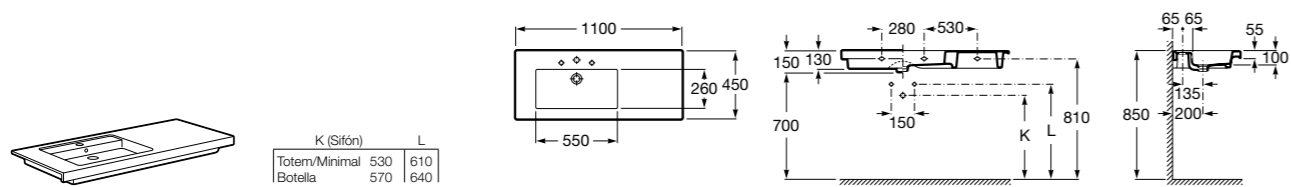

Prisma
327542000 Настенная или накладная керамическая раковина. Смеситель не входит в комплект.

Размеры в мм