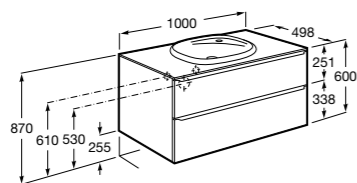

Мебельные модули для одной раковины 1000 мм

Beyond ©

851454XXX UNIK - Комплект мебели с двумя ящиками с ручками и раковиной из материала FINECERAMIC®.