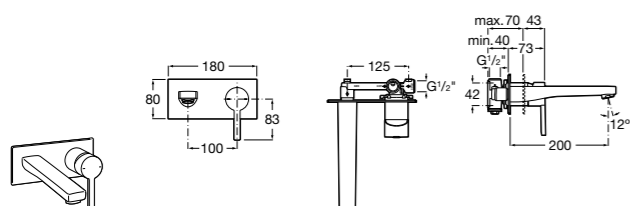

Naia

1. **5A3596C00** Встраиваемый смеситель для раковины. Для установки вместе с арт. A525220603.
2. **5A3596CN0** Встраиваемый смеситель для раковины. Покрытие Everlux титановый черный. Для установки вместе с арт. 5252206CN.
3. **525220603** Универсальный монтажный блок для встраиваемого смесителя для раковины.
4. **5252206CN** Универсальный монтажный блок для встраиваемого смесителя для раковины. Покрытие Everlux титановый черный.

Смесители для раковин / встраиваемые / двухвентильные