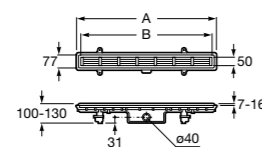

Plate X1

PLATE X1 - Крышка сливного отверстия, совместима с In-Drain Channel.

	A	B
276095000	950 x 50	990 950
276155000	850 x 50	890 850
276094000	750 x 50	790 750
276093000	650 x 50	690 650

Plate X2

PLATE X2 - Крышка с решёткой для сливного отверстия, совместима с In-Drain Channel.

	A	B
276098000	950 x 50	990 950
276154000	850 x 50	890 850
276097000	750 x 50	790 750
276096000	650 x 50	690 650

Размеры в мм

In-Drain Shower SQ

IN-DRAIN SHOWER SQ - Сливной комплект с прокладкой из геотекстиля и крышкой.

276092000	113 x 113