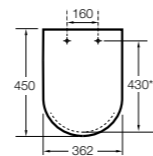

Meridian-N ©

1. **8012A2..B** Сиденье и крышка с механизмом «мягкое закрытие» для унитаза.
2. **8012A0..B** Сиденье и крышка с креплениями из нержавеющей стали для унитаза.

Happening infantil

1. **801116..4** Сиденье и крышка с механизмом «мягкое закрытие» для унитаза.