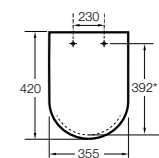

Dama compacto

80178B..4 Сиденье и крышка для укороченного унитаза.

80178C..4 Сиденье и крышка с механизмом «мягкое закрытие».

Dama Retro

801327..4 Сиденье и крышка со съемными креплениями.

Debba Square ©

- 8019D200B** SQUARE - Сиденье и крышка с механизмом «мягкое закрытие» для унитаза. Материал SUPRALIT®.
- 8019D000B** SQUARE - Сиденье и крышка с креплениями из нержавеющей стали для унитаза. Материал SUPRALIT®.