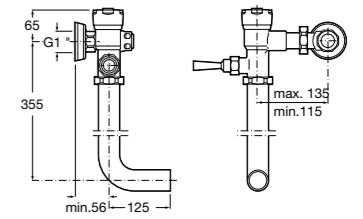

Смывные краны для унитазов / настенные клапаны

Gem

526900610 Смывной кран для унитаза. Изогнутая сливная труба 1".

Aqualine Plus

5A9577C00 Смывной кран 3/4" для унитаза. Механизм двойного слива 6/3 литра.

Aqualine Basic

5A9477C00 Смывной кран 3/4" для унитаза.

Смывные краны для унитазов / дополнения для клапанов

Дополнения для смывных кранов

AG0094703R Дополнительная сливная труба. Прямой сливной кран.

505521600 Изогнутая труба.

525936100 Обратный клапан для смывного крана.

V0016200R Вставка смывного крана для подвешенного унитаза.