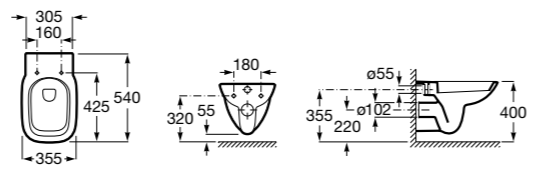

The Gap Round

3460NL000	Подвесная чаша Rimless, со скрытым креплением. Включает крепежный комплект. Для установки выберите систему инсталляции Rosa для подвесных унитазов.
801D12001	Сиденье и крышка с механизмом «мягкое закрывание» для унитаза.
801D10001	Сиденье и крышка для унитаза.