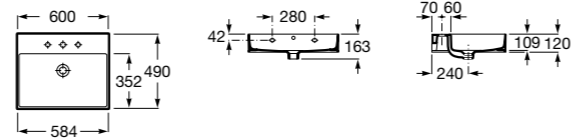

Inspira

32752C..0 Настенная или накладная керамическая раковина из материала FINECERAMIC®. Смеситель не входит в комплект.

Fontana

327877000 Настенная или накладная керамическая раковина. Смеситель не входит в комплект.

Debba

32799400Y Настенная керамическая раковина. Смеситель не входит в комплект.

33799000Y Пьедестал для керамической раковины.

33799100Y Полуьпедестал для керамической раковины.

Aplicación	K (Sifón)	L	M	
Mural	Totem/Minimal	530	610	150
Semipedestal	Botella	570	640	80
Pedestal	Botella	570	640	150/80

The Gap Original

327474000 Настенная или накладная керамическая раковина. Смеситель не входит в комплект.

337470000 Пьедестал для керамической раковины.

337471000 Полуьпедестал для керамической раковины.

Aplicación	K (Sifón)	L	M	
Mural	Totem/Minimal	530	610	150
Pedestal	Botella	570	640	150
Semipedestal	Botella	570	640	80
Semipedestal S	Botella	570	640	150/80

Dama

32784000 Настенная керамическая раковина. Смеситель не входит в комплект.

337470000 Пьедестал для керамической раковины.

337471000 Полуьпедестал для керамической раковины.

Размеры в мм

Aplicación	K (Sifón)	L	M	
Mural	Totem/Minimal	530	610	150
Semipedestal	Botella	570	640	80
Pedestal	Botella	570	640	150/80

Meridian

325242000 Настенная керамическая раковина. Смеситель не входит в комплект.

335240000 Пьедестал для керамической раковины.

337241000 Полуьпедестал для керамической раковины.

The Gap

3270M1000 Настенная или накладная керамическая раковина. Смеситель не входит в комплект.

K (Sifón)	L	
Totem/Minimal	530	610
Botella	570	640

Prisma

327546000 Настенная или накладная керамическая раковина. Смеситель не входит в комплект.