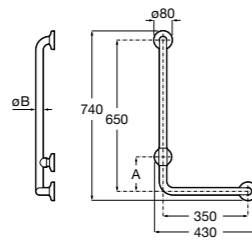

Access Comfort / Pro

1. **816906009** COMFORT - Левый угловой поручень для ванны 90° для людей с ограниченными возможностями. Крепления входят в комплект. Цвет белый винил.
2. **816907009** COMFORT - Правый угловой поручень для ванны 90° для людей с ограниченными возможностями. Крепления входят в комплект. Цвет белый винил.
3. **816958009** PRO - Левый угловой поручень для ванны 90° для людей с ограниченными возможностями. Крепления входят в комплект.
4. **816959009** PRO - Правый угловой поручень для ванны 90° для людей с ограниченными возможностями. Крепления входят в комплект.