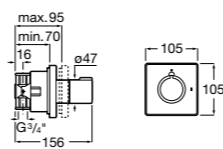

Aqualine Soft

5A0A4AC00 SOFT - Встраиваемый запорный клапан. Установка с Арт. 525166703.
525166703 Скрытый монтажный блок для запорного клапана на 1 выход 3/4".