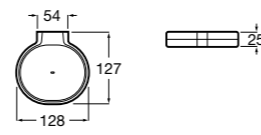

**Nuova**

816521001 Настенная мыльница.

**Twin**

816702001 Мыльница на столешницу.

**Hotel's**

816371001 Настенная мыльница.

Размеры в мм

**Hotel's Classic**