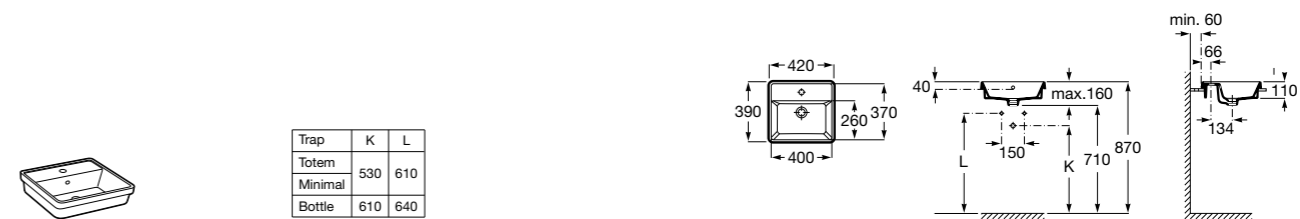

The Gap Square ©
3270Y9000 Раковина керамическая врезная. Смеситель не входит в комплект.

Размеры в мм

Trap	K	L
Totem	530	610
Minimal		
Bottle	610	640

The Gap Round ©

3270Y4000 Раковина керамическая врезная. Смеситель не входит в комплект.