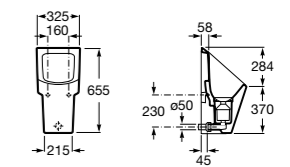

Hall Waterless

353621000 Писсуар Waterless. Включает в комплект систему крепления, безводный сифон, картридж Waterless и выпускное соединение.

V0017200R Сменный картридж для писсуара Waterless.