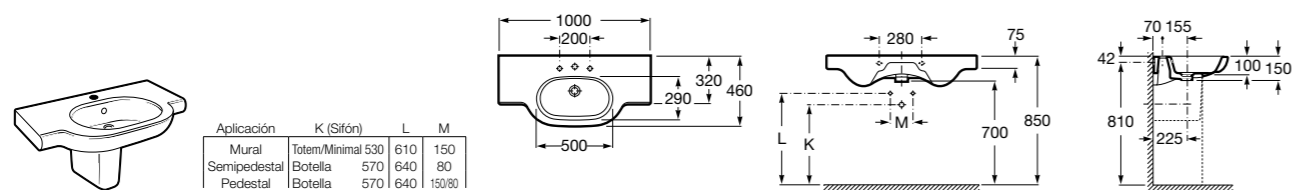

Aplicación	K (Sifón)	L	M
Mural	Totem/Minimal	530	610
Semipedestal	Botella	570	640
Pedestal	Botella	570	640

Meridian

32724B000 Настенная керамическая раковина. Смеситель не входит в комплект.

335240000 Пьедестал для керамической раковины.

337241000 Полуьпедестал для керамической раковины.