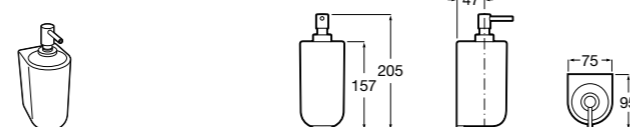

Onda ®
3870ZC000 Настенный диспенсер.

Размеры в мм