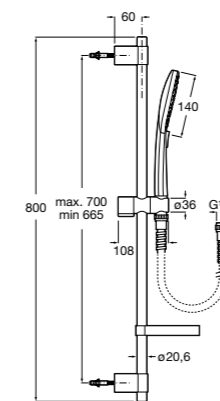

Sensum Square 130/4
5B1408C00 SQUARE - Душевой комплект. Включает в себя: ручной душ 130 мм с 4 функциями, штанга 800 мм, регулируемый держатель для ручного душа, мыльница и гибкий шланг 1,70 м.

**Sensum Round 130/4**