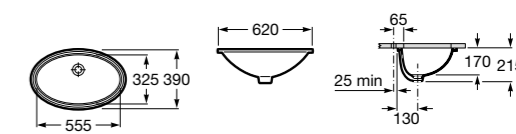

Раковины, встраиваемые снизу