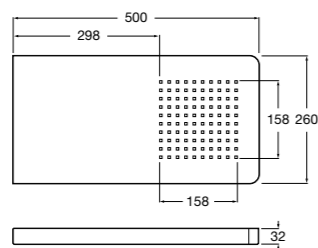

Puzzle

5A9878C00 Монтируемая к стене душевая насадка из нержавеющей стали.

Fit

5B6661C00 Антивандальная душевая насадка.

Душевые форсунки

Форсунка Square

5B3778C00 SQUARE - Душевая форсунка с изменяемым углом потока. Хром.