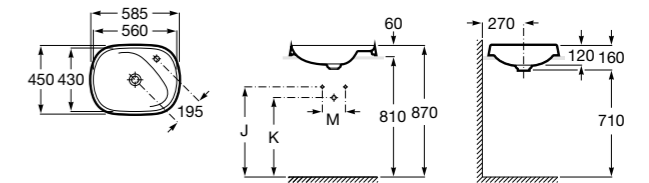

Kalahari

327894000 Раковина керамическая врезная. Смеситель не входит в комплект.

K (Sifón)		J	M
530 Totem/Minimal		610	150
610 Botella		640	150