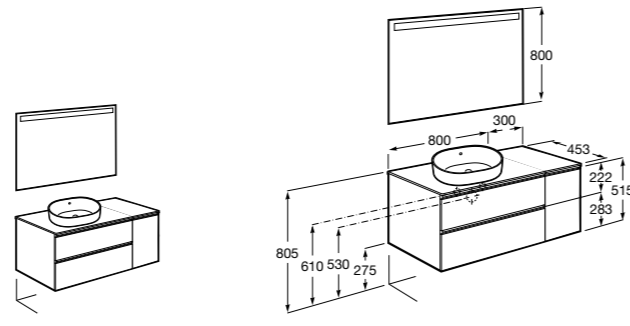

The Gap раковина справа

851502XXX UNIK - мебельный модуль для раковины справа. Базовый набор включает 2 ящика, 1 дверцу и столешницу, обработанную защитой от влаги.

851533XXX PACK - мебельный модуль для раковины справа. Базовый набор включает 2 ящика, 1 дверцу, столешницу, обработанную защитой от влаги и зеркало Eidos.

816829339 Набор из 2 ножек 275 мм для мебели со столешницей.

816829458 Набор из 2 ножек 275 мм для мебели со столешницей.