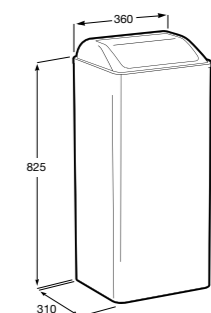

Public

1. **817412001** Мусорный контейнер с крышкой. 80 литров. Глянцевая отделка. ☉
2. **817412002** Мусорный контейнер с крышкой. 80 литров. Отделка сталь-сатин.