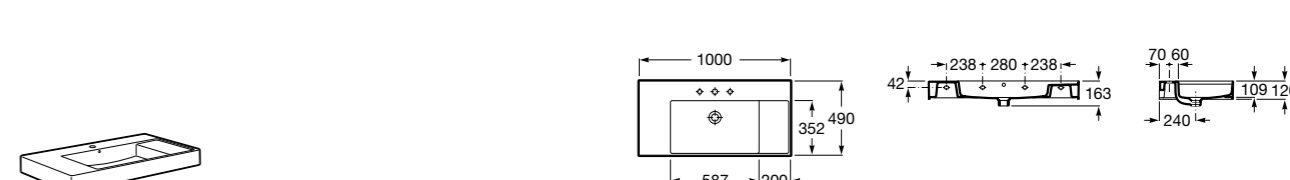

Inspira
32752A..0 Настенная или накладная керамическая раковина из материала FINECERAMIC®. Смеситель не входит в комплект.