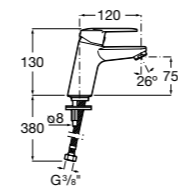

Victoria

- **5A3H25C0M** Смеситель для раковины, гладкий корпус, с аэратором и гибкой подводкой.