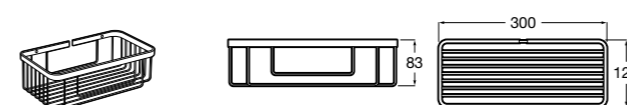

Hotel's
816730001 Контейнер-решетка.