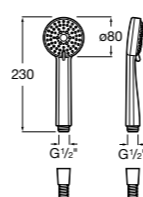

Stella 100/1

5B9B03C00 Душевая лейка с 1 функцией.
5B9B03C07 * Душевая лейка с 1 функцией. Упаковка блистер.

Sensum Square 130/4

5B1108C00 SQUARE - Душевая лейка с 4 функциями.

Stella 80/1

5B9103C00 Душевая лейка с 1 функцией.
5B9103C07 * Душевая лейка с 1 функцией. Упаковка блистер.