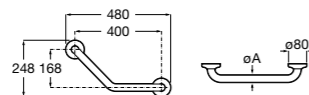

Access Comfort / Pro

1. **816931001** COMFORT - Угловой поручень для ванны 135° для людей с ограниченными возможностями. Крепления входят в комплект. Цвет нержавеющая сталь.
2. **816931002** COMFORT - Угловой поручень для ванны 135° для людей с ограниченными возможностями. Крепления входят в комплект. Цвет нержавеющая сталь, сатин.
3. **816905009** COMFORT - Угловой поручень для ванны 135° для людей с ограниченными возможностями. Крепления входят в комплект. Цвет белый винил.
4. **816982009** PRO - Угловой поручень для ванны 135° с антибактериальным покрытием для людей с ограниченными возможностями. Крепления входят в комплект. Цвет нержавеющая сталь.
5. **816957009** PRO - Угловой поручень для ванны 135° с антибактериальным покрытием для людей с ограниченными возможностями. Крепления входят в комплект. Цвет белый винил.