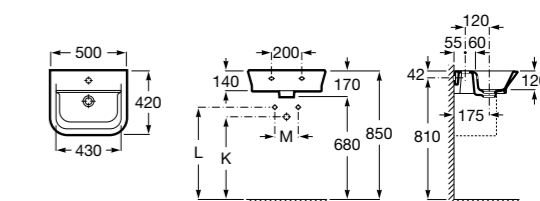

Meridian

- **325244000** Настенная керамическая раковина. Смеситель не входит в комплект.
- **335240000** Пьедестал для керамической раковины.
- **337241000** Полупьедестал для керамической раковины.

Aplicación	K (Sifón)	L	M
Mural	Totem/Minimal 530	610	150
SemipeDESTAL	Botella	570	640
Pedestal	Botella	570	640