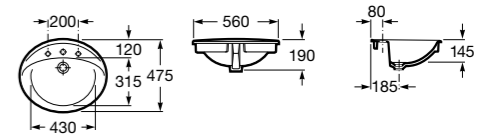

Java

327863000 Раковина керамическая врезная. Смеситель не входит в комплект.