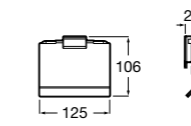

Аксессуары / держатели для туалетной бумаги без крышки и резервные

Rubik

1. **816849001** Держатель для туалетной бумаги с крышкой. Хром. Крепление на болты или клей.
   816849024 Держатель для туалетной бумаги с крышкой. Черный цвет. Крепление на болты или клей. Ⓞ