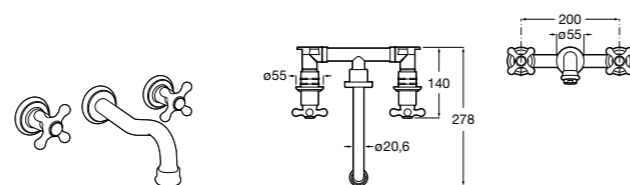

L90

1. **5A3L20C00** Встраиваемый смеситель для раковины. Для установки вместе с арт. 525220603.
2. **525220603** Универсальный монтажный блок для встраиваемого смесителя для раковины.

L20

1. **5A3L09C00** Встраиваемый смеситель для раковины. Для установки вместе с арт. 525220603.
2. **525220603** Универсальный монтажный блок для встраиваемого смесителя для раковины.

Naia

1. **5A3596C00** Встраиваемый смеситель для раковины. Для установки вместе с арт. A525220603.
2. **5A3596CN0** Встраиваемый смеситель для раковины. Покрытие Everlux титановый черный. Для установки вместе с арт. 5252206CN.
3. **525220603** Универсальный монтажный блок для встраиваемого смесителя для раковины.
4. **5252206CN** Универсальный монтажный блок для встраиваемого смесителя для раковины. Покрытие Everlux титановый черный.

Смесители для раковин / встраиваемые / двухвентильные

Loft

1. **5A4743C00** Встраиваемый в стену смеситель для раковины с азратором и изливом 190 мм.

Lanta

1. **5A3511C00** Встраиваемый смеситель для раковины. Для установки вместе с арт. 525220603.
2. **525220603** Универсальный монтажный блок для встраиваемого смесителя для раковины.

Carmen

1. **5A474BC00** Встраиваемый в стену смеситель для раковины с азратором и изливом.

Смесители для биде / монтаж на бортик / однорычажные

Atlas

1. **5A3590C00** Встраиваемый смеситель для раковины. Для установки вместе с арт. A525220603.
2. **525220603** Универсальный монтажный блок для встраиваемого смесителя для раковины.

Insignia

1. **5A603AC00** Смеситель для биде, с регулятором направления потока, донным клапаном и гибкой подводкой.
2. **5A6A3ACN0** Смеситель для биде, с регулятором направления потока и гибкой подводкой. Не включает донный клапан. Покрытие Everlux титановый черный.

Thesis