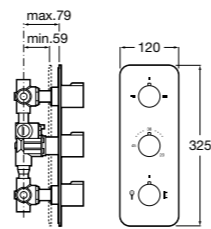

Смесители для душа / термостатические / встраиваемые / 4-поточный переключатель

Puzzle-T

5A2878C00 Встраиваемый термостат для душа. 4-поточный переключатель.