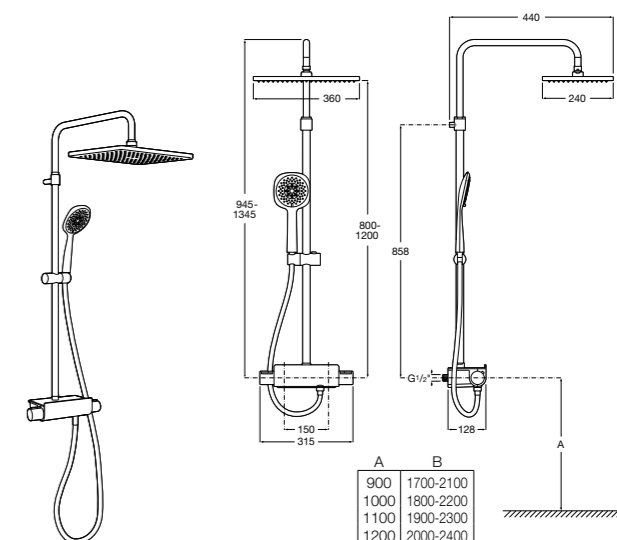

Душевые стойки / смеситель-термостат

Evolution

2H0416000 Душевая гидромассажная колонна с термостатом. Массажные форсунки встроены. Включает душевую лейку, держатель и гибкий шланг 1,75 м.
525898003 Опционально. Крепежный комплект для установки панели Evolution в угол. 
5B4861TP0 Полочка. Подходит для установки на душевых гидромассажных колоннах Essential или Evolution.