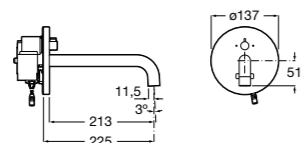

Fluent

5A7A24C00 Монтируемый на стену кран для раковины.

Sprint

5A7824C00 Монтируемый на стену смеситель для раковины с регулятором потока.

Avant

5A7979C00 Кран для раковины, встраиваемый в стену, с длинным изливом, 190 мм. С аэратором.

Avant

5A7879C00 Кран для раковины, встраиваемый в стену, с длинным изливом, 150 мм. С аэратором.

Смесители для раковины / встраиваемые / электронные

Sentronic-E

5A4602C00 Электронный смеситель для раковины, монтируемый на стену. Питание от сети 230 V. Включает источник питания. Необходимо укомплектовать 525874603.

525874603 Внутренняя часть электронного смесителя для раковины, монтируемого в стену. Питание от сети 230 V.

Смесители для раковины / встраиваемые / электронные

Loft-E

5A3543C00 Встраиваемый электронный смеситель для раковины с сенсором приближения. Питание от четырех щелочных батареек 1,5 V LRG (AA). С блоком предварительного смешивания горячей и холодной воды.

5A3643C00 Встраиваемый электронный смеситель для раковины с сенсором приближения. Питание от сети 230 V. Включает источник питания. С блоком предварительного смешивания горячей и холодной воды.

5A5643C00 Встраиваемый электронный смеситель для раковины с сенсором приближения. Питание от четырех щелочных батареек 1,5 V LRG (AA). Подвод одной воды.

5A5743C00 Встраиваемый электронный смеситель для раковины с сенсором приближения. Питание от сети 230 V. Включает источник питания. Подвод одной воды.

Sentronic-E

5A4702C00 Электронный смеситель для раковины, монтируемый на стену. Питание от сети 230 V. Включает источник питания. Необходимо укомплектовать с 525874603. Подвод одной воды.

525874603 Внутренняя часть электронного смесителя для раковины, монтируемого в стену. Питание от сети 230 V.