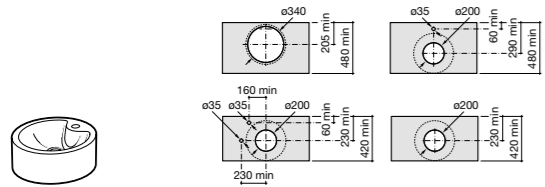

Terra

32722D000 Накладная керамическая раковина. Смеситель не входит в комплект.

Terra

32722T000 Накладная керамическая раковина. Смеситель не входит в комплект.