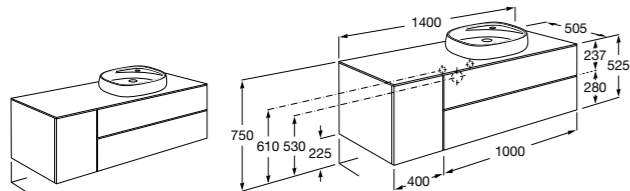

Beyond раковина справа

851415XXX Мебельный модуль для размещения встраиваемой раковины 455 мм справа. Раковины и смесители не входят в комплект.

Beyond раковина справа

851403XXX Мебельный модуль для размещения накладной раковины 455 мм справа. Раковины и смесители не входят в комплект.