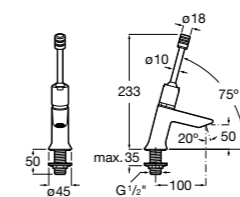

Instant Care

- **5A4377C00** Кран для раковины с аэратором. Подвод одной воды.