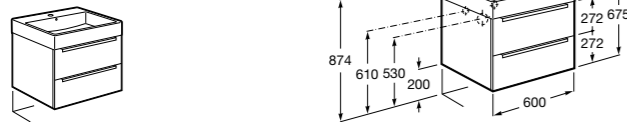

Inspira

851075XXX UNIK - Комплект мебели и раковины. Компактный сифон. Ножки и смеситель не входят в комплект.

816815339 Комплект из 2-х ножек.