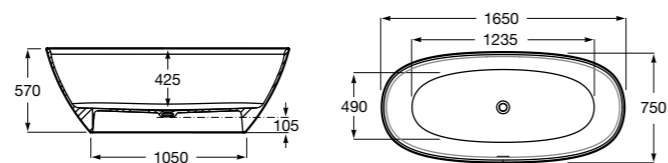

Ванны из материала Stonex®