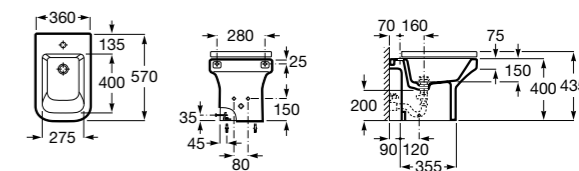

Meridian

355244000 Биде без крышки. Включает установочный комплект. Смеситель не входит в комплект.

8062A2..B Крышка для биде с механизмом «мягкое закрывание». Материал SUPRALIT®.

8062A0..B Крышка для биде с креплениями из нержавеющей стали. Материал SUPRALIT®.

8062A2004 Крышка для биде с механизмом «мягкое закрывание».

8062A0004 Крышка для биде с креплениями из нержавеющей стали.

Dama

357784000 Биде без крышки. Смеситель не входит в комплект.

806782004 Крышка для биде с механизмом «мягкое закрывание».

806780004 Крышка для биде.