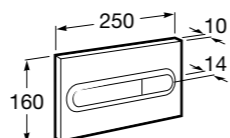

Кнопки смыва Duplo / двойной смыв