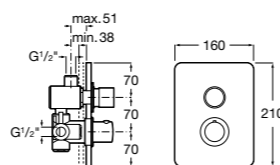

Смесители для душа / встраиваемые / с термостатом

Avant

5A0679C00 Встраиваемый смеситель -термостат для душа.