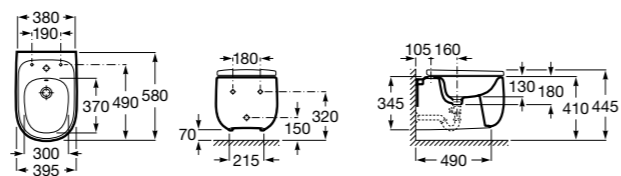

Биде подвесные

Beyond

1. **3570B6..0** Подвесное биде без крышки. Включает установочный комплект.
   806B82..B Крышка для биде с механизмом «мягкое закрывание». Материал SUPRALIT®.