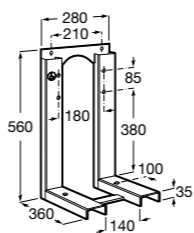

Basic Bide

890091100 BASIC BIDE - Встраиваемый каркас для подвесного биде. Максимальная нагрузка 400 кг. Минимальная глубина 120 мм. Межосевое расстояние 180 мм или 230 мм. Верхнее гидравлическое соединение.

Каркас

822091001 Каркасная рама для подвесных унитазов и биде с межосевым расстоянием 180 мм. Стальной профиль с максимальной нагрузкой 400 кг.