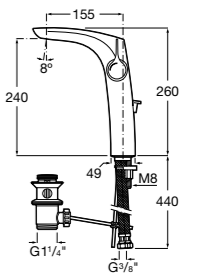

Размеры в мм

Brava

- 5A3130C00** Смеситель для раковины с аэратором, держателем для цепочки и гибкой подводкой.

Смесители для раковин / монтаж на бортик / высокий излив / однорычажные

Insignia

- 5A343AC00** Смеситель для раковины, с высоким изливом, с аэратором, донным клапаном и гибкой подводкой. Cold start.