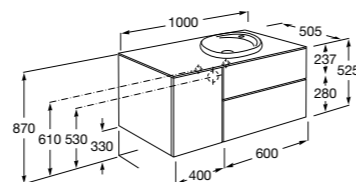

Beyond раковина справа

851409XXX Мебельный модуль для врезной раковины 450 (см. совместимость). Раковина и смеситель не входят в комплект.