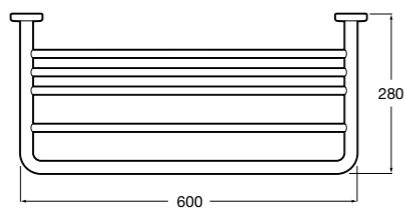

Victoria

1. **816660001** Решетка для полотенец. Крепление на болты или клей.

Hotel's

1. **816379001** Решетка для полотенец.

Tempo

1. **817033001** Держатель для туалетной бумаги с крышкой. Хром.
   817033022 Держатель для туалетной бумаги с крышкой. Покрытие Everlux титановый черный.

Размеры в мм