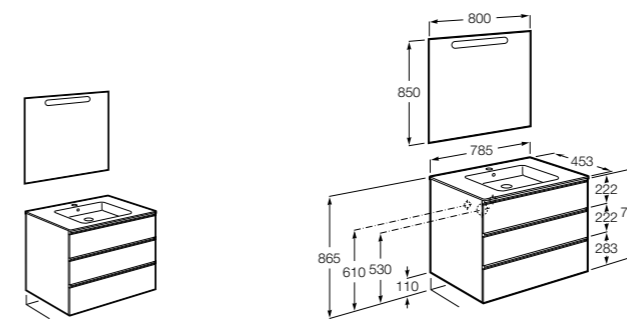

The Gap

857553XXX Мебельный модуль.

3279A4000 Раковина The Gap 800.

ZRU9302689 Зеркало The Gap Original 800.

ZRU9302887 Зеркальный шкаф The Gap Original 800.

Также возможна комплектация раковиной

32799C000 Victoria Unik 800.

816827339 Набор из 4 ножек 110 мм для мебели UNIK с 3 ящиками.

816827458 Набор из 4 ножек 110 мм для мебели UNIK с 3 ящиками.