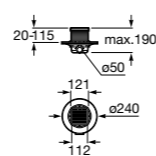

Сливные системы In-Drain

In-Drain Channel

IN-DRAIN CHANNEL - Сливной комплект с прокладкой из геотекстиля.

	A	B
276091000	950 x 50	990 950
276153000	850 x 50	890 850
276090000	750 x 50	790 750
276089000	650 x 50	690 650

In-Drain X3

IN-DRAIN X3 - Сливной комплект с прокладкой из геотекстиля. Реверсивная керамическая панель (не входит в комплект).

	A	B
276131000	950 x 50	990 950
276130000	850 x 50	890 850
276129000	750 x 50	790 750
276128000	650 x 50	690 650

Plate X1

PLATE X1 - Крышка сливного отверстия, совместима с In-Drain Channel.

	A	B
276095000	950 x 50	990 950
276155000	850 x 50	890 850
276094000	750 x 50	790 750
276093000	650 x 50	690 650

Plate X2

PLATE X2 - Крышка с решёткой для сливного отверстия, совместима с In-Drain Channel.

	A	B
276098000	950 x 50	990 950
276154000	850 x 50	890 850
276097000	750 x 50	790 750
276096000	650 x 50	690 650

Размеры в мм

In-Drain Shower SQ

IN-DRAIN SHOWER SQ - Сливной комплект с прокладкой из геотекстиля и крышкой.

276092000	113 x 113

In-Drain Basic

IN-DRAIN BASIC - сливной комплект с прокладкой и с крышкой.

	A
276308000	950 x 60 950
276307000	850 x 60 850
276306000	750 x 60 750
276305000	650 x 60 650

In-Drain Basic SQ

276309000 IN-DRAIN BASIC SQ - сливной комплект с прокладкой и с крышкой.

Manta Geo-Textil

276113000 Геотекстиль.

Ванны

Ванны из материала Surfex®

Beyond

248452000 Овальная ванна SURFEX®. Интегрированный слив-перелив, донный клапан с системой click-clack, с крышкой Surfex®. Без отверстий для смесителя.

248453000 Овальная ванна SURFEX®. Интегрированный слив-перелив, донный клапан с системой click-clack, с крышкой Surfex®. С отверстиями для смесителя.

Beyond

248465000 Овальная ванна SURFEX®. Интегрированный слив-перелив, донный клапан с системой click-clack, с крышкой Surfex®.

Alena