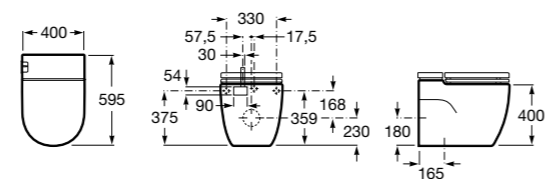

Унитазы со встроенным бачком In-tank

Meridian In-tank подвесной

1. **893301000** IN-TANK - Подвесной унитаз со встроенным бачком. В комплект входит сиденье, крышка и опорная стойка типа «L» для монтажа на стену. Необходим источник питания.
2. **893302000** IN-TANK - Подвесной унитаз со встроенным бачком. В комплект входит сиденье, крышка и опорная стойка типа «I» для монтажа на стену. Необходим источник питания.

Meridian In-tank приставной

1. **893303000** IN-TANK - Напольный приставной унитаз со встроенным бачком. В комплект входит сиденье и крышка. Необходим источник питания.

Унитазы напольные

Beyond

1. **3420B9..0** Чаша унитаза Rimless приставная с двойным выпуском. Включен установочный комплект.
2. **3410B1..0** Бачок с механизмом двойного смыва 4,5/3 литра с нижним подводом воды. Включен установочный комплект, механизм для подвода воды и механизм смыва.
3. **801B82..B** Сиденье и крышка с механизмом «мягкое закрывание» для унитаза. Материал SUPRALIT®.

Carmen

1. **3420A7..0** Чаша унитаза Rimless с двойным выпуском. В комплект включен выпускной патрубок и установочный комплект.
2. **3410A1..0** Бачок с механизмом двойного смыва 4,5/3 литра с нижним подводом воды. Включен установочный комплект, механизм для подвода воды и механизм смыва.
3. **801B52..B** Сиденье и крышка с механизмом «мягкое закрывание» для унитаза. Материал SUPRALIT®.

Размеры в мм