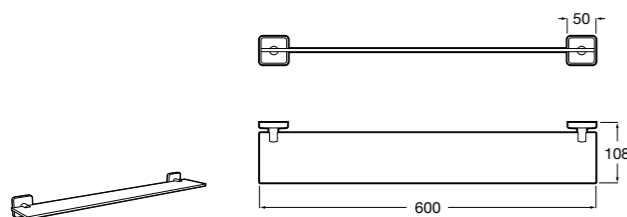

Размеры в мм

Twin
816708001 Полочка. Крепления в комплекте.

Onda Plus
380247001 Полочка.

Victoria
816661001 Полочка. Крепление на болты или клей, в комплекте.

Аксессуары / контейнеры

Tempo
817028001 Контейнер. Хром.
817028022 Контейнер. Покрытие Everlux титановый черный.