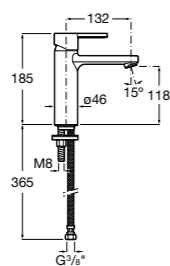

Naia

5A3996C00

Смеситель для раковины с аэратором, гладкий корпус, Mezzo, с донным клапаном с системой click-clack и гибкой подводкой. Cold start.