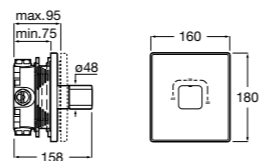

Центральные термостаты