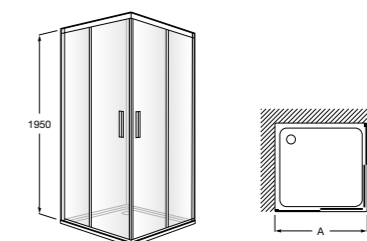

Душевые ограждения / 2 стены / угловые / раздвижные двери

Naray Standard 2L2

L2 - Боковой душ с 1 раздвижным элементом + 1 фиксируемый элемент для установки с еще одним элементом L2, создавая прямой угол (2L2). Прозрачное стекло, профиль цвета блестящее серебро. Предел до стены в открытом виде 50 мм. Включает обработку Maxiclean.

Для создания угла Naray 2L2 необходимо заказать 2 элемента Naray L2. Элементы возможно комбинировать между собой или другими совместимыми с Naray L2.

	Ширина (A и B)
AM14607012M	700
AM14607512M	750
AM14608012M	800
AM14608512M	850
AM14609012M	900
AM14610012M	1000
AM14611012M	1100
AM14612012M	1200