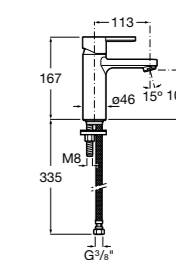

Смесители

Смесители для раковин / монтаж на бортик / однорычажные

Insignia

5A333AC00 Смеситель для раковины с донным клапаном с системой click-clack и гибкой подводкой, Cold Start.

L90

5A3E01C00 Смеситель для раковины с донным клапаном и гибкой подводкой, Cold Start.

5A3001C00 Смеситель для раковины с донным клапаном и гибкой подводкой.

Insignia

5A323AC00 Смеситель для раковины с аэратором, гладкий корпус, с донным клапаном с системой click-clack и гибкой подводкой, Cold start.

5A3B3AC00 Смеситель для раковины с аэратором, гладкий корпус, с донным клапаном и гибкой подводкой. Покрытие Everlux титановый черный.

L90

5A3F01C00 Смеситель для раковины с донным клапаном с системой click-clack и гибкой подводкой, Cold Start.

5A3201C00 Смеситель для раковины, гладкий корпус, с гибкой подводкой.

Thesis

5A3050C00 Смеситель для раковины с ограничителем потока на 6 л/мин, донным клапаном и гибкой подводкой.

L90

5A4001C00 Смеситель для раковины с рычагом сбоку, донным клапаном и гибкой подводкой.

Thesis

5A3150C00 Смеситель для раковины с цепочкой и гибкой подводкой.

L90

5A3801C00 Смеситель для раковины на два отверстия, с донным клапаном и гибкой подводкой.

L90C

5A3A01C00 Смеситель для раковины, компактный, с донным клапаном и гибкой подводкой, Cold Start.

Pals ®

5A326DC00 Смеситель для раковины с ручкой-джойстиком, гладкий корпус, с донным клапаном системы click-clack и гибкой подводкой.

L90C

5A3B01C00 Смеситель для раковины, компактный, гладкий корпус, с донным клапаном системы click-clack и гибкой подводкой, Cold Start.

Carmen

5A304BC00 Смеситель для раковины с аэратором, гладкий корпус, с донным клапаном с системой click-clack и гибкой подводкой.