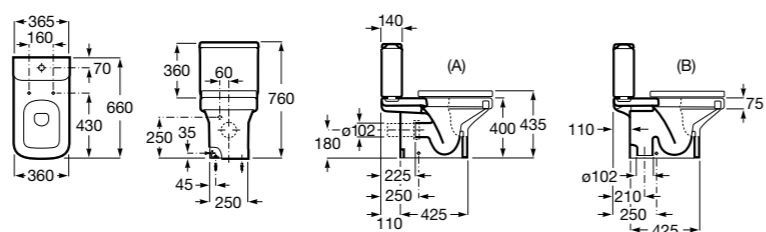

Dama

342787000	Чаша унитаза с горизонтальным выпуском. Включен установочный комплект (A).
342788000	Чаша унитаза с вертикальным выпуском. Включен установочный комплект (B).
341782000	Бачок с механизмом двойного смыва 4,5/3 литра с боковым подводом воды. Включен установочный комплект, механизм для подвода воды и механизм смыва.
341786000	Бачок с механизмом двойного смыва 4,5/3 литра с нижним подводом воды. Включен установочный комплект, механизм для подвода воды и механизм смыва.
341784000	Бачок-моноблок (без крышки) с механизмом двойного смыва 4,5/3 литра с нижним подводом воды для укороченного унитаза. Включен установочный комплект, механизмы для подвода воды и смыва.
801782004	Сиденье и крышка с механизмом «мягкое закрывание» для унитаза.
801780004	Сиденье и крышка для унитаза.