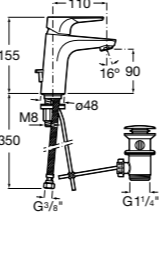

Atlas

5A3090C0M

Смеситель для раковины с аэратором, донным клапаном и гибкой подводкой.

5A3090C00

Смеситель для раковины с аэратором, донным клапаном и гибкой подводкой. Cold start.