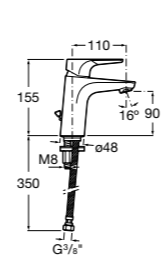

Atlas

5A3190C00

Смеситель для раковины с аэратором, цепочкой и гибкой подводкой. Cold start.