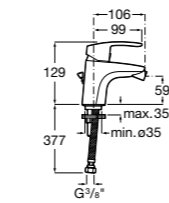

Lanta

5A6011C00 Смеситель для биде, с регулятором направления потока, донным клапаном и гибкой подводкой.

Malva

5A603BC0M Смеситель для биде, с регулятором направления потока, донным клапаном и гибкой подводкой.

Lanta

5A6111C00 Смеситель для биде, с регулятором направления потока, цепочкой и гибкой подводкой.

Malva

5A613BC00 Смеситель для биде, с регулятором направления потока, цепочкой и гибкой подводкой.

Atlas

5A6090C0M Смеситель для биде, с регулятором направления потока, донным клапаном и гибкой подводкой.

Monodin-N

5A6098C0M Смеситель для биде с регулятором направления потока, донным клапаном и гибкой подводкой.

Atlas

5A6190C00 Смеситель для биде, с регулятором направления потока, цепочкой и гибкой подводкой.

Monodin-N

5A6198C00 Смеситель для биде с цепочкой, регулятором направления потока и гибкой подводкой.

L20

5A6A09C0M Смеситель для биде, с регулятором направления потока, донным клапаном и гибкой подводкой.

L20

5A6B09C0M Смеситель для биде, с регулятором направления потока, держателем для цепочки и гибкой подводкой.

Victoria

5A6N25C0M Смеситель для биде, с регулятором направления потока, донным клапаном и гибкой подводкой.

Victoria

5A6125C0M Смеситель для биде, с регулятором направления потока, держателем для цепочки и гибкой подводкой.

Смесители для биде / монтаж на бортик / двухвентильные

Loft

5A6043C00 Смеситель для биде с регулятором направления потока, донным клапаном и гибкой подводкой.

Carmen

5A6A4BC00 Смеситель для биде с регулятором направления потока, донным клапаном click-clack и гибкой подводкой воды.

Brava

5A6130C00 Смеситель для биде с регулятором направления потока и гибкой подводкой.

Brava