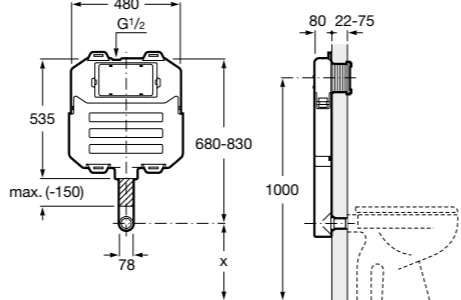

Basic Tank Compact

890080200 BASIC TANK COMPACT - Встраиваемый бачок с двойным смывом для унитаза с высоким или встраиваемым бачком. Минимальная глубина 80 мм. Верхнее гидравлическое соединение. Может быть укомплектован совместимой клавишей смыва Roca (в комплект не входит).