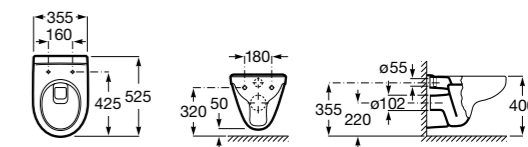

Debba Round ©

346998000	Подвесная чаша Rimless с горизонтальным выпуском. Для установки выберите систему инсталляции Rosa для подвесных унитазов.
801B2200B	Сиденье и крышка с механизмом «мягкое закрывание» для унитаза. Материал SUPRALIT®.
801B2000B	Сиденье и крышка с креплениями из нержавеющей стали для унитаза. Материал SUPRALIT®.

Victoria

34630300R	Подвесная чаша с горизонтальным выпуском. Для установки выберите систему инсталляции Rosa для подвесных унитазов.
801B62..B	Сиденье и крышка с механизмом «мягкое закрывание» для унитаза. Материал SUPRALIT®.
801B60..B	Сиденье и крышка с креплениями из нержавеющей стали для унитаза. Материал SUPRALIT®.
801B66..B	Сиденье и крышка с креплениями из пластика. Материал SUPRALIT®.
ZRU8013900	Сиденье и крышка с креплениями из нержавеющей стали для унитаза.
ZRU8013920	Сиденье и крышка с механизмом «мягкое закрывание» и быстрого снятия для унитаза.