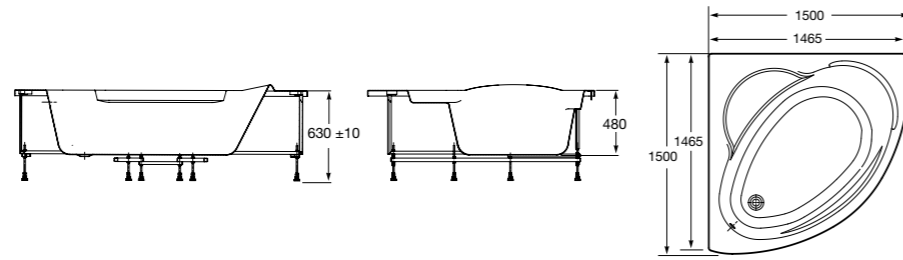

Bali

Акриловая ванна асимметричная, глубина 48 см. Монтажный комплект заказывается отдельно.

	A	B	Объем, л
ZRU9302916	1500	1500	400

ZRU9302917	Монтажный комплект (каркас, комплект креплений к стене, система слив-перелив полуавтомат).		
ZRU9302918	Фронтальная панель.