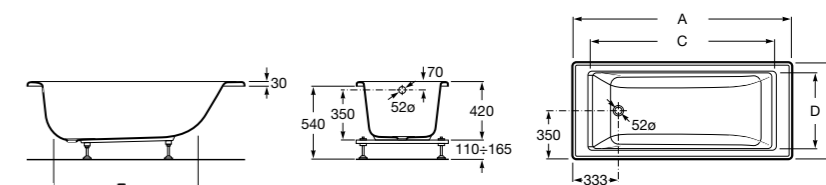

Vythos

Прямоугольная акриловая ванна с гидромассажем Total и набором для слива.

	A	B	C	D	E	Объем, л
248059001	1700	700	1450	560	1185	185
248058001	1600	700	1350	560	1085	170

Прямоугольная акриловая ванна с гидромассажем Topis и набором для слива.

	A	B	C	D	E	Объем, л
248056001	1700	700	1450	560	1185	185
248055001	1600	700	1350	560	1085	170

Прямоугольная акриловая ванна.

	A	B	C	D	E	Объем, л
247844000	1700	700	1450	560	1185	185
247942000	1600	700	1350	560	1085	170

Подголовник (белый).

291066000