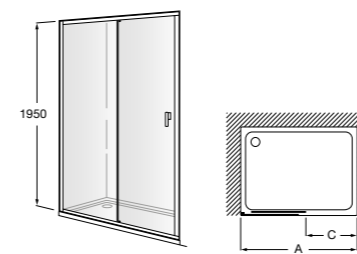

Easy L2-E

Фронтальное расположение. Один раздвижной элемент + 1 фиксированный элемент.

Минимальное открытие (C)		
L2-E (A)	От 970 до 1179	355
	От 1180 до 1300	465
	От 1301 до 1600	515
	От 1601 до 2000	665