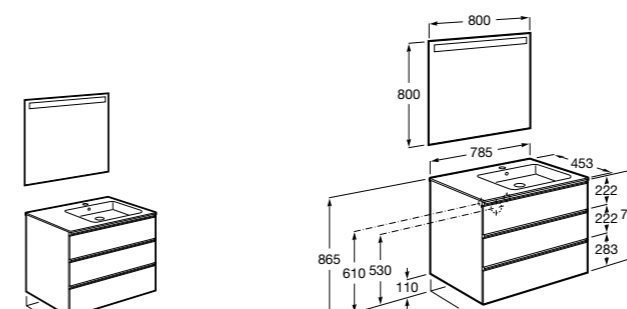

The Gap раковина справа

851489XXX UNIK - Комплект мебели с 3 ящиками и раковины.

851521XXX ПАСК - Комплект мебели с 3 ящиками, раковины и зеркала Eidos.

816827339 Набор из 4 ножек 110 мм для мебели UNIK с 3 ящиками.

816827458 Набор из 4 ножек 110 мм для мебели UNIK с 3 ящиками.