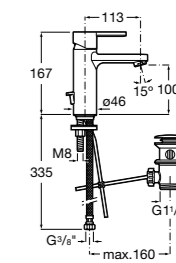

Naia

5A3096C00 Смеситель для раковины с донным клапаном с системой click-clack и гибкой подводкой, Cold Start.