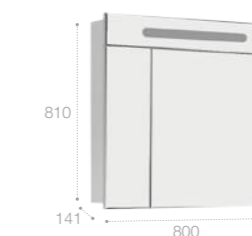

Зеркальный шкаф

Светодиодная подсветка
Стр. 234
Арт. ZRU9000033 80 см, белый глянец