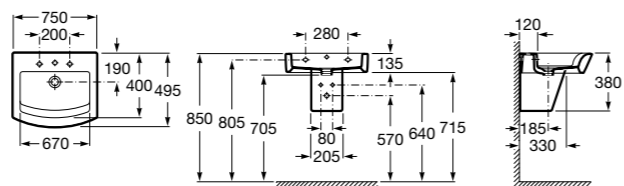

Prisma

327545000 Настенная или накладная керамическая раковина. Смеситель не входит в комплект.

Hall

32762G000 Настенная или накладная керамическая раковина. Смеситель не входит в комплект.

337621000 Полупьедестал для керамической раковины.