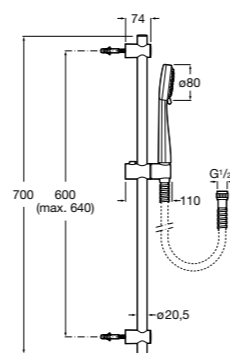

Stella 80/3

5B1403C00 Душевой комплект. Включает в себя: ручной душ 80 мм с 3 функциями, штанга 700 мм, регулируемый держатель для ручного душа и гибкий шланг 1,70 м.