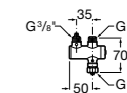

Смесители для раковин / термостаты Micro-T

Avant

5A0279C00 Термостат Micro-T для смесителя (холодная вода + предварительно смешанная).