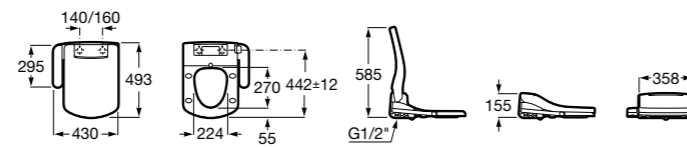

Advance Square

804002001 Сиденье для унитаза с функцией мытья и сушки, совместим с унитазами Роса квадратной формы. Для установки и работы необходимо подключение к сети электропитания и подачи воды.

Advance Soft

804004001 Сиденье для унитаза с функцией мытья и сушки, совместим с унитазами Роса формы «soft» (слегка закругленная форма). Для установки и работы необходимо подключение к сети электропитания и подачи воды.

Раковины, унитазы и биде

Раковины Totem

Beyond

3270B0..0 Раковина напольная из материала FINECERAMIC®. Универсальный выпуск с керамической крышкой Ø 72мм. Смеситель не входит в комплект.

Раковины 2 в 1 (раковина + унитаз)

W + W

893020001 Подвесной унитаз и раковина. В комплект входит крышка для унитаза и смеситель серии Singles.

Раковины со встроенным полупьедесталом

	K (Sifón)		L	M
Totem/Minimal	530	610	80	80
Botella	610	550	80	80

Beyond

3270B1..0 Настенная раковина из материала FINECERAMIC® с универсальным выпуском с керамической крышкой Ø 72мм. Смеситель не входит в комплект.

Раковины подвесные двойные

Stratum

327630000 Настенная или накладная керамическая раковина. Смеситель не входит в комплект.