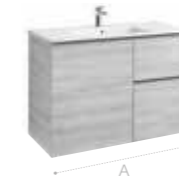

Ассортимент продукции

Комплект мебельного модуля и раковины
Стр. 216