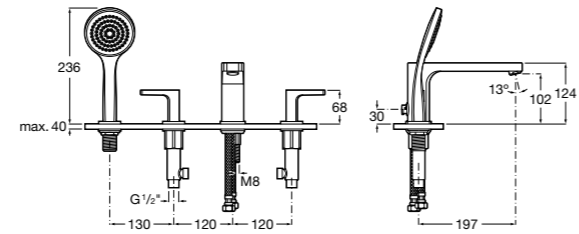

L90

5A0901C00 Монтируемый на край ванны однорычажный смеситель для ванны-душа с автоматическим переключателем потока, гибкая душевая лейка L90 1,75 м. Излив 197 мм.

Loft

5A0943C00 Монтируемый на край ванны смеситель с высоким изливом для ванны и душа с переключателем, душевой лейкой и гибким душевым шлангом 1,75 м.

Смесители для ванны и душа / монтаж в пол

L90

5A2701C00 Напольный однорычажный смеситель с автоматическим переключателем потока, душевой лейкой, встроенным держателем для душа, гибким шлангом 1,50 м.

Размеры в мм

Loft

5A2743C00 Напольный смеситель для ванны и душа с автоматическим переключателем, гибким душевым шлангом 1,75 м, душевой лейкой, встроенным держателем и вертикальными колонками подвода воды.

Carmen

5A274BC00 Напольный смеситель для ванны и душа с ручным переключателем, гибким душевым шлангом 1,50 м, душевой лейкой, встроенным держателем.

Смесители для душа / настенные / однорычажные

Deck-S

5A2088C00 Монтируемый на стену смеситель для душа с полочкой и встроенной душевой стойкой. Без душевых принадлежностей.

Размеры в мм