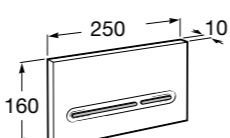

PL4 Dual

8900980.. PL4 DUAL - Двойной смыв.

PL5 Dual

8900990.. PL5 DUAL - Двойной смыв.