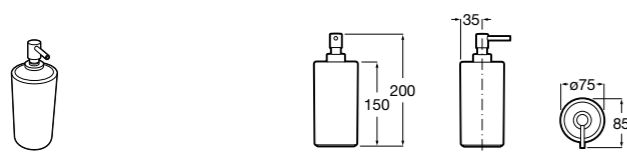

Victoria
816679001 Диспенсер на столешницу.

Размеры в мм

Onda ®
3870ZD000 Диспенсер на столешницу.

Hotel's
816722001 Настенный диспенсер.

Ice
816861012 Диспенсер на столешницу. Черный цвет.
816861009 Диспенсер на столешницу. Белый цвет.
816861013 Диспенсер на столешницу. Синий цвет.