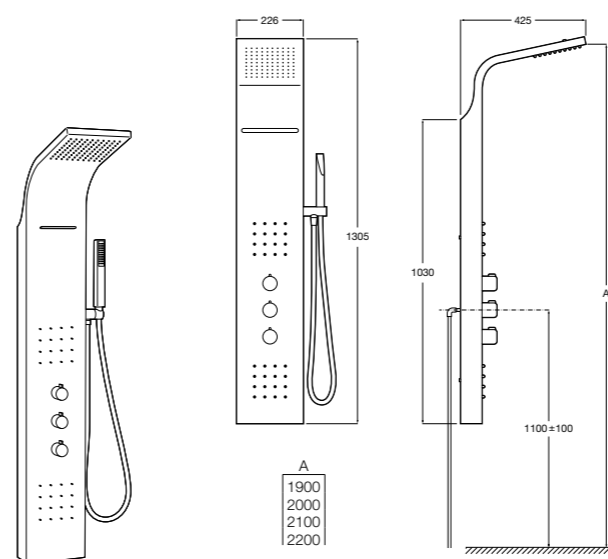

Душевые стойки / смеситель-термостат

Evolution

2H0416000 Душевая гидромассажная колонна с термостатом. Массажные форсунки встроены. Включает душевую лейку, держатель и гибкий шланг 1,75 м.
525898003 Опционально. Крепежный комплект для установки панели Evolution в угол. 
5B4861TP0 Полочка. Подходит для установки на душевых гидромассажных колоннах Essential или Evolution.