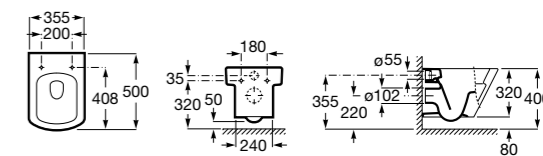

Унитазы подвесные укороченные