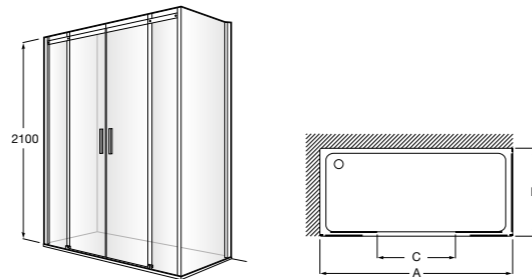

Aerea L4 + LF

Фронтальное расположение. 2 раздвижных элемента + 2 фиксированных элемента.

		Минимальное открытие (C)
L4 (A)	От 1570 до 1800	570
	От 1801 до 2000	685
LF (B)	От 670 до 800	-
	От 801 до 1000	-