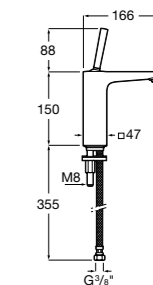

Pals ®

5A326DC00 Смеситель для раковины с ручкой-джойстиком, гладкий корпус, с донным клапаном системы click-clack и гибкой подводкой.