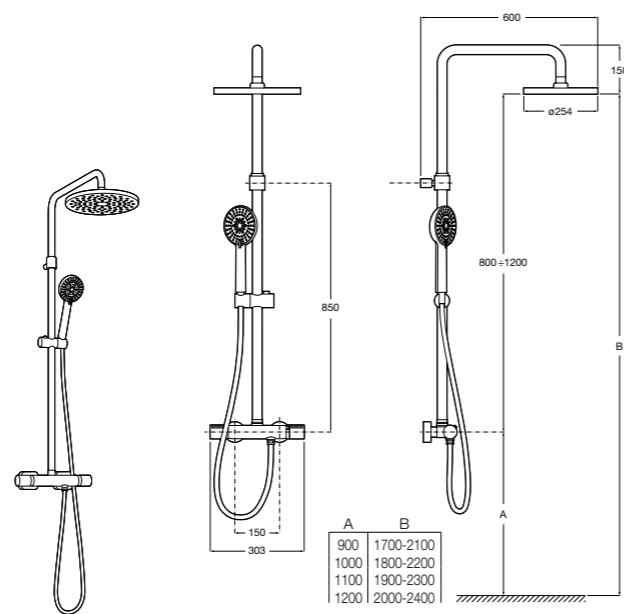

Even-T Round

5A9780C00 ROUND - Душевая стойка со смесителем-термостатом. Регулируемая высота. Включает верхний душ диаметром 250 мм, ручной душ диаметром 100 мм с тремя режимами напора воды, гибкий шланг 1,75 м и держатель с возможностью регулировки наклона.