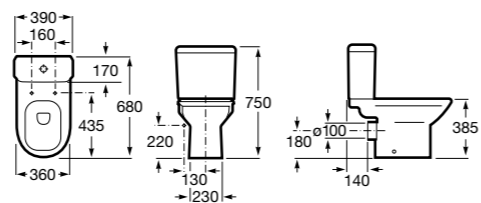

Giralda

342466000	Чаша SH
341469000	Бачок AI
ZRU9000046	Сиденье с крышкой
ZRU9000047	Сиденье с крышкой