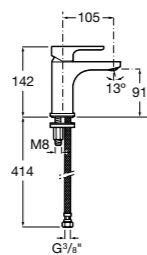

L20

- **5A3B98C0M** Смеситель для раковины, гладкий корпус, с аэратором и гибкой подводкой.
- **5A3K09C00** Смеситель для раковины, гладкий корпус, с аэратором и гибкой подводкой. Cold start.