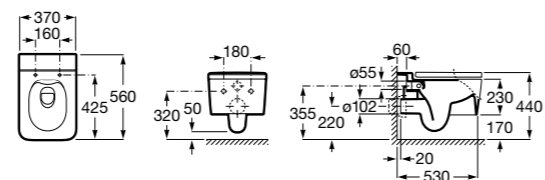

Размеры в мм

Inspira Square

346537..0	SQUARE - Подвесная чаша Rimless с горизонтальным выпуском. Включает крепежный комплект. Для установки выберите систему инсталляции Rosa для подвесных унитазов.
801532..B	SQUARE - Сиденье и крышка с механизмом «мягкое закрытие» для унитаза. Материал SUPRALIT®.