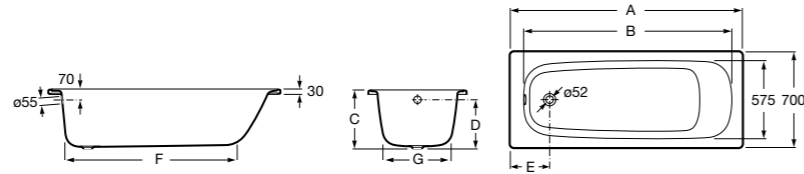

Contesa

Прямоугольная стальная ванна.

	A	B	C	D	E	F	G	Объем, л
7235860000	1700	1525	400	300	310	1255	500	195
7235960000	1600	1425	400	300	310	1157	500	180
7236060000	1500	1325	400	300	310	1057	500	165
7236160000	1400	1225	400	300	310	1000	500	150
7212D06001	1200	1045	415	345	290	825	500	130
7212D07001	1000	875	372	300	275	800	500	90