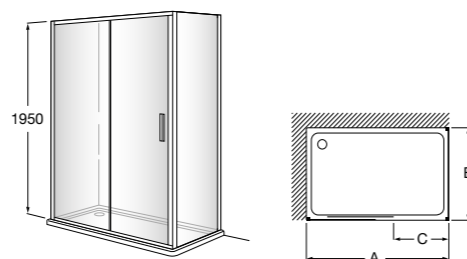

Naray Standard L2-E + LF

L2-E - фронтальное расположение. 1 раздвижной элемент + 1 фиксированный элемент для установки между стенами или 1 боковым фиксированным элементом LF. Прозрачное стекло, цвет профиля – блестящее серебро. Предел до стены в открытом виде 100 мм. Включает обработку Maxiclean.

LF - Фиксированный боковой элемент, совместим с перегородкой.

	Ширина (A)	Открытие (C)
L2-E	A	
AM14510012M	1000	360
AM14511012M	1100	410
AM14512012M	1200	460
AM14513012M	1300	510
AM14514012M	1400	560
AM14515012M	1500	610
AM14516012M	1600	660
AM14517012M Ⓞ	1700	710
AM14518012M Ⓞ	1800	760
LF (B)	B	
AM14707012M	700	
AM14708012M	800	
AM14709012M	900