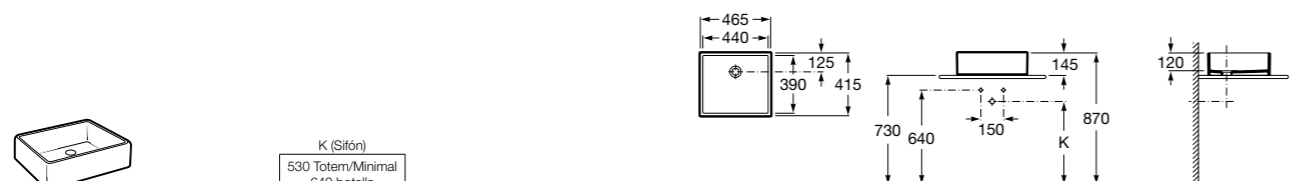

Sofia

327720000 Накладная керамическая раковина. Смеситель не входит в комплект.