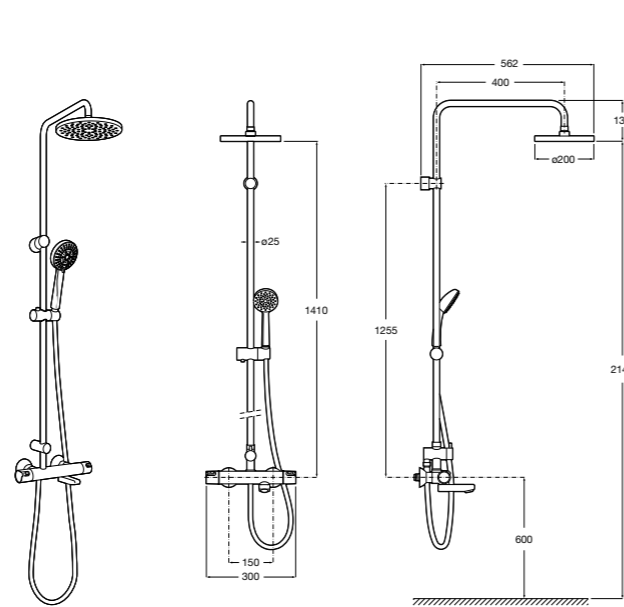

Victoria-T

5A2718C00 Душевая стойка со смесителем и термостатом для ванны и душа. С поворотным изливом. Включает верхний душ диаметром 200 мм, ручной душ диаметром 100 мм с одним режимом напора воды, гибкий металлический шланг 1,7 м и держатель с возможностью регулировки наклона и высоты.