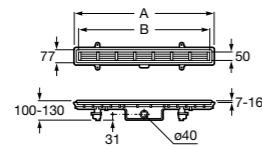

Сливные системы In-Drain

In-Drain Channel

IN-DRAIN CHANNEL - Сливной комплект с прокладкой из геотекстиля.

	A	B
276091000	950 x 50	990 950
276153000	850 x 50	890 850
276090000	750 x 50	790 750
276089000	650 x 50	690 650