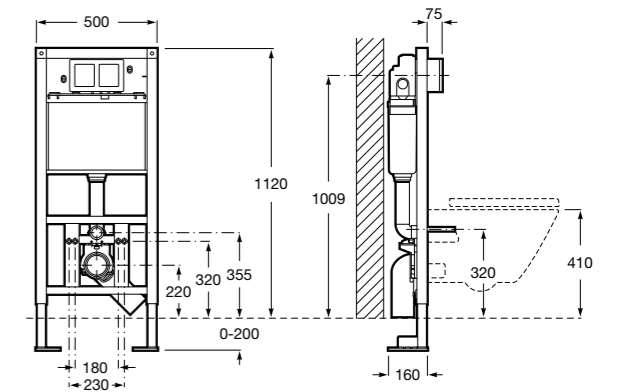

Duplo WC Compact

890080020 Каркас со встроенным бачком и системой двойного смыва для подвесного унитаза. Осевое расстояние 180 и 230 мм. Патрубок 90 Ø / 110 Ø. Максимальная нагрузка 400 кг, регулируемые ножки 0-200мм. Верхнее гидравлическое соединение. Может быть укомплектован совместимой клавишей смыва Roca (в комплект не входит).