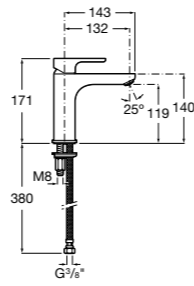

L20

- **5A3B09C00** Смеситель для раковины, гладкий корпус, Mezzo, с аэратором и гибкой подводкой. Cold start.
- **5A3G09C00** Смеситель для раковины, гладкий корпус, Mezzo, с аэратором и гибкой подводкой.
- **5A3F09C00** Смеситель для раковины, Mezzo, с аэратором, донным клапаном и гибкой подводкой.