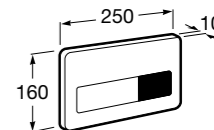

Кнопки смыва для систем Duplo One / двойной смыв, электронные

890097500 PL3-E - Двойной смыв, электронная, из нержавеющей стали. Автоматический или ручной смыв.