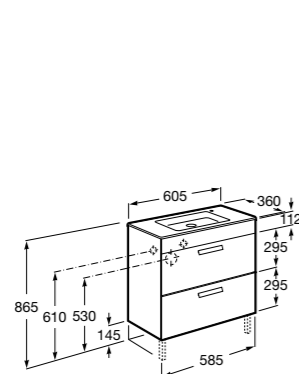

Debba Compact

ZRU9302708	Мебельный модуль белый глянец.
32799H00Y	Раковина Debba Unik 600.