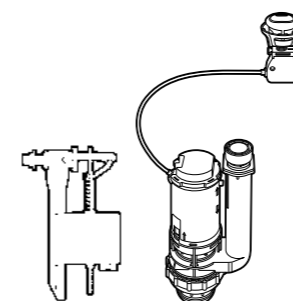

Комплект сливного механизма с боковым подключением
822504100 Комплект сливного механизма с боковым подключением с металлической резьбой и механизмом двойного слива. См. таблицу совместимости.