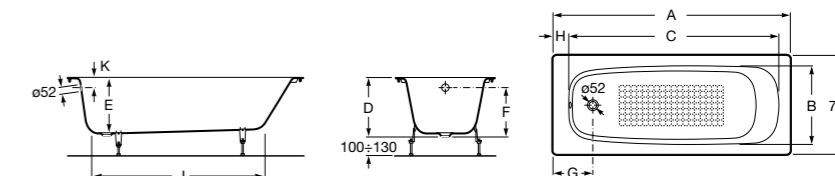

Continental

Прямоугольная чугунная эмалированная ванна.

	A	B	C	D	E	F	G	H	K	J	Объем, л
21291100R	1700	570	1530	420	400	350	285	100	70	1235	182
21291200R	1600	570	1430	420	400	350	285	100	70	1180	170
21291300R	1500	570	1330	420	400	350	285	100	70	1120	161
212914001	1400	560	1230	420	400	350	285	100	70	1020	144
211506001	1200	550	1050	390	370	330	260	75	60	900	117
211507001	1000	550	850	390	370	330	260	75	60	730	95
21290100R	1700	700	1530	420	400	350	285	100	70	1235	182
21290200R	1600	700	1430	420	400	350	285	100	70	1180	170
21290300R	1500	700	1330	420	400	350	285	100	70	1120	161
212904001	1400	700	1230	420	400	350	285	100	70	1020	144