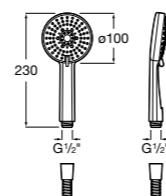

Plenum Go 120/3

5B1L11C00 GO ROUND 120 - Душевая лейка 120 мм с 3 функциями: Rain, Rainstorm и Pulse. Хром.
5B1L11CB0 GO ROUND 120 - Душевая лейка 120 мм с 3 функциями: Rain, Rainstorm и Pulse. Хром Белый.