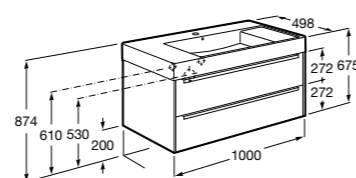

Inspira

851077XXX UNIK - Комплект мебели и раковины. Компактный сифон. Ножки и смеситель не входят в комплект.

816815339 Комплект из 2-х ножек.