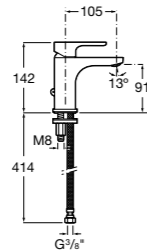

L20

- **5A3J09C00** Смеситель для раковины с аэратором, с держателем для цепочки и гибкой подводкой. Cold start.