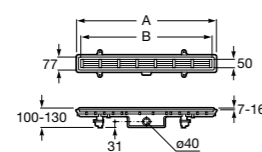

In-Drain X3

IN-DRAIN X3 - Сливной комплект с прокладкой из геотекстиля. Реверсивная керамическая панель (не входит в комплект).

	A	B
276131000	950 x 50	990 950
276130000	850 x 50	890 850
276129000	750 x 50	790 750
276128000	650 x 50	690 650