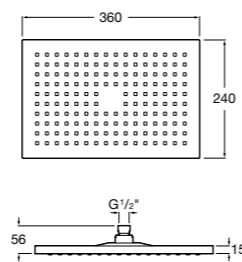

Raindream

5B2650C00 Круглая душевая насадка. Хромированная нержавеющая сталь. Кронштейн покупается отдельно.

Rainsense

5B3950CN0 Круглая душевая насадка. Покрытие Everlux титановый черный. Кронштейн покупается отдельно.

Raindream

5B2750C00 Квадратная душевая насадка. Хромированная нержавеющая сталь. Кронштейн покупается отдельно.

Rainsense

5B4050CN0 Квадратная душевая насадка. Покрытие Everlux титановый черный. Кронштейн покупается отдельно.

Raindream

5B2550C00 Круглая душевая насадка. Хромированная нержавеющая сталь. Кронштейн покупается отдельно.

Rainsense

5B3050C00 Прямоугольная душевая насадка. Хромированный ABS-пластик. Кронштейн покупается отдельно.

Raindream

5B2450C00 Квадратная душевая насадка. Хромированная нержавеющая сталь. Кронштейн покупается отдельно.

Rainsense

5B2250C00 Круглая душевая насадка. Хромированный ABS-пластик. Кронштейн покупается отдельно.

Rainsense

5B2350C00 Квадратная душевая насадка. Хромированный ABS-пластик. Кронштейн покупается отдельно.

Rainsense

5B2950C00 Круглая душевая насадка. Хромированная нержавеющая сталь. Кронштейн покупается отдельно.
5B2150C00 Круглая душевая насадка. Хромированный ABS-пластик. Кронштейн покупается отдельно.

Rainsense

5B3350C00 Круглая душевая насадка. Хромированный ABS-пластик.

Stella

5BF103C00 Душевая насадка с тремя функциями (Rain, Soft и Pulse).
5BH103C00 Душевая насадка с одной функцией (Rain).

Держатели для душевых насадок

Потолочный держатель

Потолочный держатель для душевой насадки. Совместим с RainDream и RainSense.

	A
5B0650C00	300
5B0550C00	200
5B0450C00	100
5B0550CN0	200

Покрытие Everlux титановый черный.

Потолочный держатель