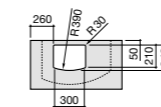

Hall Asimetrico

327620000 Настенная или накладная керамическая раковина. Смеситель не входит в комплект.

337621000 Полупьедестал для керамической раковины.