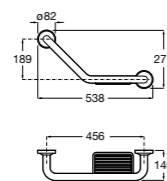

Access Comfort

1. **816934001** COMFORT - Поручень откидной с держателем для туалетной бумаги. Поверхность из полированной нержавеющей стали.
2. **816935001** COMFORT - Поручень откидной с держателем для туалетной бумаги. Поверхность из полированной нержавеющей стали.
3. **816934002** COMFORT - Поручень откидной с держателем для туалетной бумаги. Поверхность из нержавеющей стали, сатин.
4. **816935002** COMFORT - Поручень откидной с держателем для туалетной бумаги. Поверхность из нержавеющей стали, сатин.
5. **816916009** COMFORT - Поручень откидной с держателем для туалетной бумаги. Цвет белый винил.
6. **816935009** COMFORT - Поручень откидной с держателем для туалетной бумаги. Цвет белый винил.