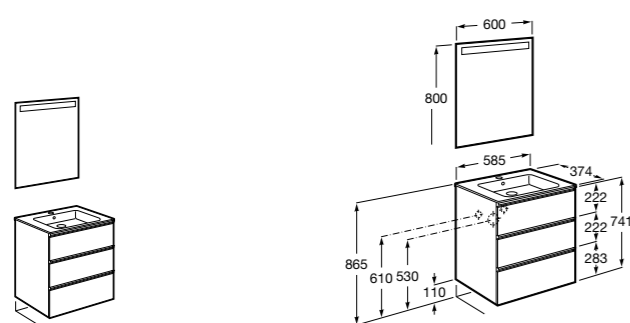

The Gap Compact ©

851498XXX	UNIK - Комплект мебели с 3 ящиками и раковиной (смеситель располагается по центру).
851529XXX	РАСК - Комплект мебели с 3 ящиками и раковиной (смеситель располагается по центру) и зеркала Eidos.
816827339	Набор из 4 ножек 110 мм для мебели UNIK с 3 ящиками.
816827458	Набор из 4 ножек 110 мм для мебели UNIK с 3 ящиками.