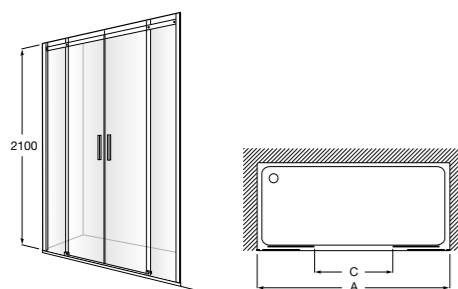

Сиденье Zen

2H0432000	Сиденье.
-----------	----------

Размеры в мм

Душевые ограждения

Душевые ограждения / 3 элемента / раздвижные двери

Aerea L4-E

Фронтальное расположение. Два раздвижных элемента + 2 фиксированных элемента.