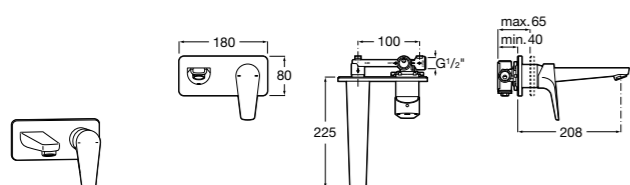

Смесители для биде / монтаж на бортик / однорычажные

Atlas

1. **5A3590C00** Встраиваемый смеситель для раковины. Для установки вместе с арт. A525220603.
2. **525220603** Универсальный монтажный блок для встраиваемого смесителя для раковины.