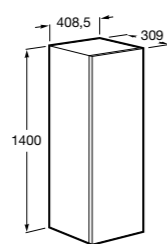

Stratum

856989XXX Реверсивная шкаф-колонна со встроенным зеркалом и с регулируемыми по высоте полочками.