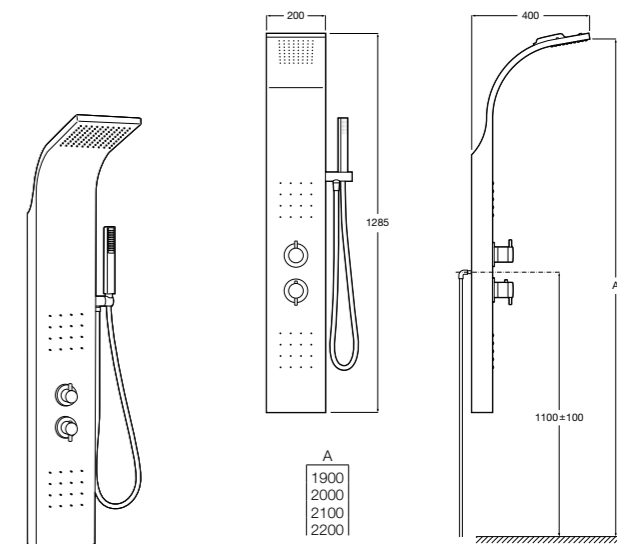

Essential 2.0

2H0423000 Душевая панель из нержавеющей стали с термостатом. Гидромассажные форсунки и верхний душ встроены в панель. Включает душевую лейку, держатель и гибкий шланг 1,75 м.
525897903 Опционально. Крепежный комплект для установки панели Essential в угол.
5B4861TP0 Полочка. Подходит для установки на душевых гидромассажных колоннах Essential или Evolution.