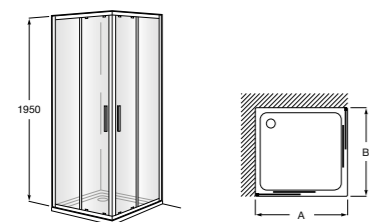

Victoria Standard 2L2

L2 - Боковой душ с 1 раздвижным элементом + 1 фиксируемая панель.

	Ширина (А и В)
AM18807012	700
AM18807512	750
AM18808012	800
AM18809012	900
AM18810012	1000
AM18812012	1200