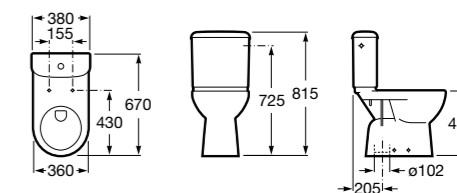

Access

342237000 Чаша унитаза с вертикальным выпуском для комплектации с низким бачком для людей с ограниченными возможностями. Включен установочный комплект.

341230000 Бачок с механизмом двойного смыва 6/3 литра с боковым подводом воды. Включен установочный комплект, механизм для подвода воды и механизм смыва.

341231000 Бачок с механизмом двойного смыва 6/3 литра с нижним подводом воды. Включен установочный комплект, механизм для подвода воды и механизм смыва.

801232004 Сиденье и крышка с механизмом «мягкое закрытие» для унитаза.

801230004 Крышка и не цельное сиденье с креплениями из нержавеющей стали.

80123A004 Не цельное сиденье с креплениями из нержавеющей стали.

80123D004 Не цельное сиденье с креплениями из нержавеющей стали.