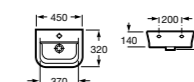

Раковина

Стр. 111

Арт. 327477000	45 см