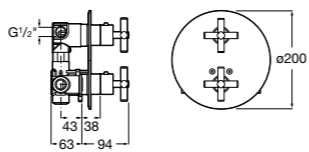

Loft-T

5A0643C00 Встраиваемый термостат для ванны и душа с переключателем потока. Установка с RocaBox Арт. 525869403.