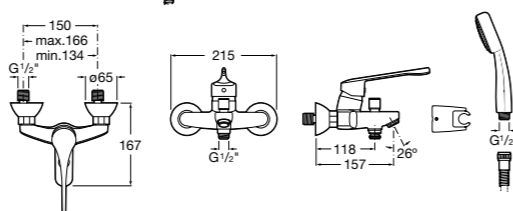

Доступность / настенные смесители / порционно-нажимные

Instant Care

5A7977C00 CARE - Самозакрывающийся смеситель для раковины.

Доступность / смесители для ванны-душа / монтируемые на стену

Victoria Pro

5A0123C02 PRO - Однорычажный смеситель для ванны и душа с автоматическим переключателем, ручной душ, гибкий шланг 1,70 м, регулируемый держатель для душа. Специальный рычаг для людей с ограниченными возможностями.