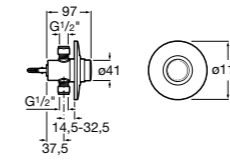

Sprint

5A9024C00 Встраиваемый смывной кран для писсуара.