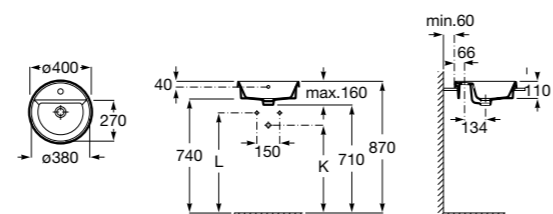

The Gap Square ©
3270Y9000 Раковина керамическая врезная. Смеситель не входит в комплект.

Размеры в мм

Trap	K	L
Totem	530	610
Minimal		
Bottle	610	640

The Gap Round ©

3270Y4000 Раковина керамическая врезная. Смеситель не входит в комплект.