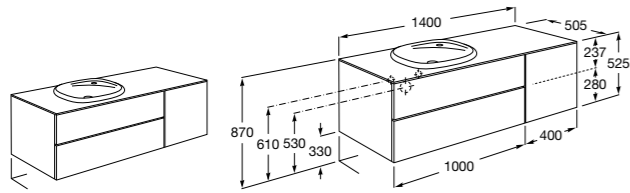

Beyond раковина слева

851393XXX UNIK - Комплект мебели из двух ящиков и шкафа с одной дверцей и раковины слева. Материал раковины Surfex®. Раковины и смесители не входят в комплект.