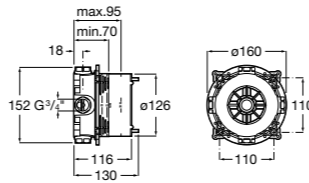

RocaBox Universal

1. **525869403** RocaBox - Универсальный монтажный блок для встраиваемых смесителей. Установка с монтируемым на стену термостатом или смесителем для ванны или душа. Смеситель не входит в комплект.
2. **525564303** Набор для удлинения на 20 мм. Подходит для увеличения встраиваемого механизма с максимальной глубиной 95 мм, с последующим удлинением до 115 мм.
3. **525564600** ROUND - Набор круглой формы для внешнего удлинения встраиваемого механизма на 20 мм. Подходит для встраиваемого механизма с максимальной глубиной 50 мм, с последующим удлинением до 70 мм.
4. **525564700** SQUARE - Набор для внешнего удлинения встраиваемого механизма на 20 мм. Подходит для встраиваемого механизма с максимальной глубиной 50 мм, с последующим удлинением до 70 мм.