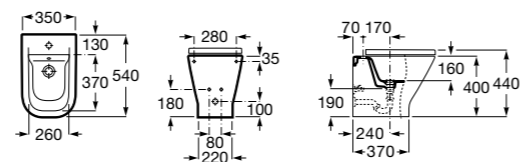

806D10001 Крышка для биде.

Размеры в мм

The Gap Square

357477000	Биде приставное к стене без крышки. Смеситель не входит в комплект.
806472004	Крышка для биде с механизмом «мягкое закрывание».
806470004	Крышка для биде.