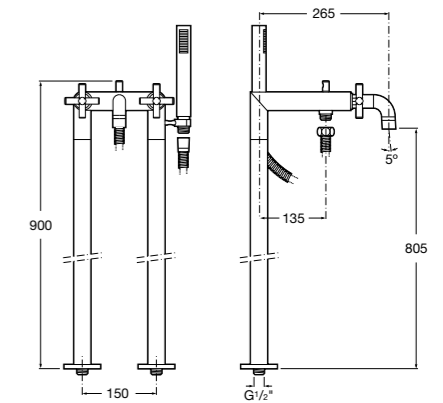

L90

5A0901C00 Монтируемый на край ванны однорычажный смеситель для ванны-душа с автоматическим переключателем потока, гибкая душевая лейка L90 1,75 м. Излив 197 мм.

Loft

5A0943C00 Монтируемый на край ванны смеситель с высоким изливом для ванны и душа с переключателем, душевой лейкой и гибким душевым шлангом 1,75 м.

Смесители для ванны и душа / монтаж в пол

L90

5A2701C00 Напольный однорычажный смеситель с автоматическим переключателем потока, душевой лейкой, встроенным держателем для душа, гибким шлангом 1,50 м.

Размеры в мм

Loft

5A2743C00 Напольный смеситель для ванны и душа с автоматическим переключателем, гибким душевым шлангом 1,75 м, душевой лейкой, встроенным держателем и вертикальными колонками подвода воды.

Carmen

5A274BC00 Напольный смеситель для ванны и душа с ручным переключателем, гибким душевым шлангом 1,50 м, душевой лейкой, встроенным держателем.

Смесители для душа / настенные / однорычажные

Deck-S

5A2088C00 Монтируемый на стену смеситель для душа с полочкой и встроенной душевой стойкой. Без душевых принадлежностей.

Размеры в мм