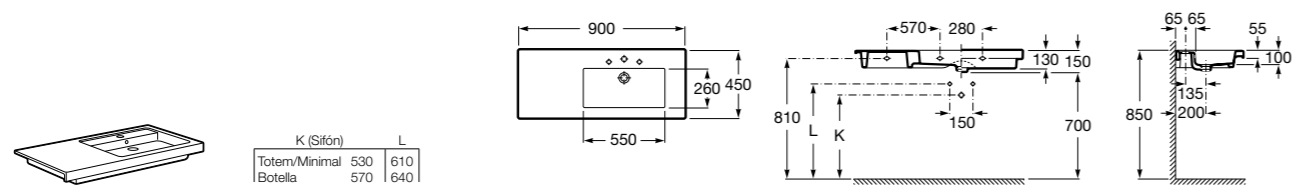

K (Sifón)	L
Totem/Minimal	530
Botella	570

Prisma

327543000 Настенная или накладная керамическая раковина. Смеситель не входит в комплект.