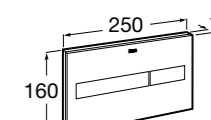

PL7 Dual

8900882.. PL7 DUAL - Двойной смыв.