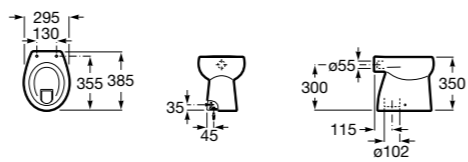

Baby

344PB8000 Чаша детского унитаза с вертикальным выпуском для высокорасполагаемого бачка. В комплект включен установочный комплект.

801PB6004 Сиденье для детского унитаза.

Размеры в мм