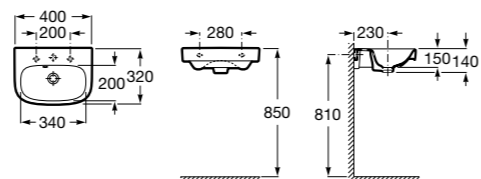

Размеры в мм

The Gap Original

327478000 Настенная керамическая раковина. Смеситель не входит в комплект.
337472000 Полуьдестал для керамической раковины компакт.

Debba

325998000 Настенная керамическая раковина. Смеситель не входит в комплект.