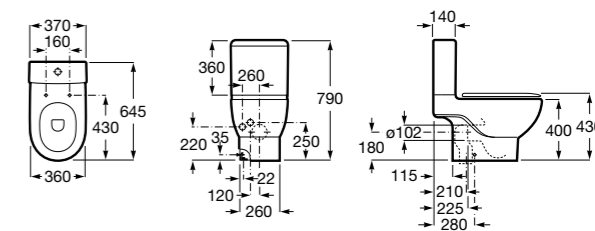

Meridian

1. **342245000** Чаша унитаза с двойным выпуском для унитаза с низким бачком. Включен установочный комплект.
2. **341241000** Бачок с механизмом двойного смыва 4,5/3 литра с нижним подводом воды. Включен установочный комплект, механизм для подвода воды и механизм смыва.
3. **8012A2..B** Сиденье и крышка с механизмом «мягкое закрывание» для унитаза. Материал SUPRALIT®. ©
4. **8012A0..B** Сиденье и крышка с креплениями из нержавеющей стали для унитаза. Материал SUPRALIT®. ©
5. **8012A2004** Сиденье и крышка с механизмом «мягкое закрывание» для унитаза.
6. **8012A0004** Сиденье и крышка с креплениями из нержавеющей стали для унитаза.
7. **V0007900R** Патрубок для вертикального выпуска. Расстояние до стены в собранном виде 120 мм.