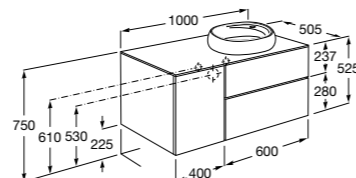

Beyond раковина справа

851397XXX Мебельный модуль для накладной раковины 455 (см. совместимость). Раковина и смеситель не входят в комплект.