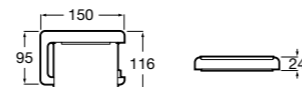

Аксессуары / решетки для полотенец

Tempo

1. **817032001** Решетка для полотенец. Хром.
   817032022 Решетка для полотенец. Покрытие Everlux титановый черный.

Rubik

1. **816848001** Решетка для полотенец. Хром. Крепление на болты или клей.
   816848024 Решетка для полотенец. Черный цвет. Крепление на болты или клей. Ⓞ

Twin

1. **816707001** Решетка для полотенец. Крепление на болты или клей.

Superinox

1. **817302002** Решетка для полотенец.

Victoria

1. **816660001** Решетка для полотенец. Крепление на болты или клей.

Hotel's

1. **816379001** Решетка для полотенец.

Tempo

1. **817033001** Держатель для туалетной бумаги с крышкой. Хром.
   817033022 Держатель для туалетной бумаги с крышкой. Покрытие Everlux титановый черный.

Размеры в мм

Superinox

1. **817304002** Держатель для туалетной бумаги с крышкой.

Victoria

1. **816662001** Держатель для туалетной бумаги с крышкой. Крепление на болты или клей.

Nuova

1. **816529001** Держатель для туалетной бумаги с крышкой.

Onda Ⓞ

1. **3870ZB000** Держатель для туалетной бумаги с крышкой.

Hotel's

1. **816720001** Держатель для туалетной бумаги с крышкой.

Onda Plus

1. **380227001** Держатель для туалетной бумаги с крышкой.

Hotel's Classic

1. **815437001** Держатель для туалетной бумаги с крышкой.

Аксессуары / держатели для туалетной бумаги без крышки и резервные

Rubik

1. **816849001** Держатель для туалетной бумаги с крышкой. Хром. Крепление на болты или клей.
   816849024 Держатель для туалетной бумаги с крышкой. Черный цвет. Крепление на болты или клей. Ⓞ

Tempo

1. **817034001** Держатель для туалетной бумаги без крышки. Хром.
   817034022 Резервный держатель для туалетной бумаги без крышки. Покрытие Everlux титановый черный.

Twin

1. **816713001** Держатель для туалетной бумаги с крышкой. Крепление на болты или клей.

Tempo