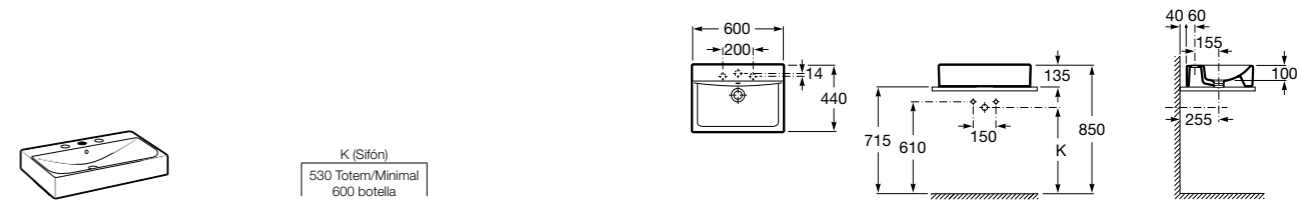

Diverta

32711G000 Накладная керамическая раковина. Смеситель не входит в комплект.