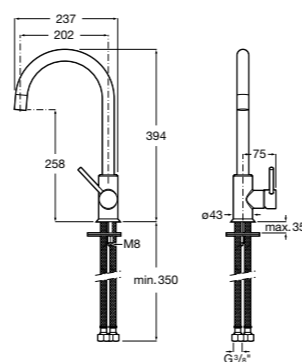

L20

5A8209C00 Смеситель для кухни, со складывающимся изливом, аэратором и гибкой подводкой. Cold start.