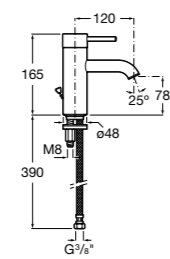

Lanta

5A3111C00

Смеситель для раковины с аэратором, цепочкой и гибкой подводкой. Cold start.