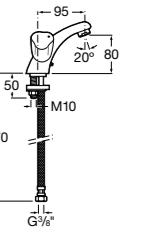

Monodin-N

- **5A3B98C0M** Смеситель для раковины, гладкий корпус, с аэратором и гибкой подводкой.
- **5A3298C00** Смеситель для раковины, гладкий корпус, с аэратором и гибкой подводкой. Cold start.

L20

- **5A3B09C00** Смеситель для раковины, гладкий корпус, Mezzo, с аэратором и гибкой подводкой. Cold start.
- **5A3G09C00** Смеситель для раковины, гладкий корпус, Mezzo, с аэратором и гибкой подводкой.
- **5A3F09C00** Смеситель для раковины, Mezzo, с аэратором, донным клапаном и гибкой подводкой.

L20

- **5A3A09C0M** Смеситель для раковины с аэратором, донным клапаном и гибкой подводкой.
- **5A3I09C00** Смеситель для раковины с аэратором, донным клапаном и гибкой подводкой. Cold start.

Victoria

- **5A3J25C0M** Смеситель для раковины с аэратором, донным клапаном и гибкой подводкой.

L20

- **5A3J09C00** Смеситель для раковины с аэратором, с держателем для цепочки и гибкой подводкой. Cold start.

Victoria

- **5A3H25C0M** Смеситель для раковины, гладкий корпус, с аэратором и гибкой подводкой.

L20

- **5A3B98C0M** Смеситель для раковины, гладкий корпус, с аэратором и гибкой подводкой.
- **5A3K09C00** Смеситель для раковины, гладкий корпус, с аэратором и гибкой подводкой. Cold start.

Brava

- **5A4230C00** Кран для раковины с аэратором (синий указатель).
- **5A4330C00** Кран для раковины с аэратором (красный указатель).

Размеры в мм

Смесители для раковин / монтаж на бортик / двухвентильные

Loft

- **5A4443C00** Монтируемый на раковину смеситель с центральным поворотным изливом, аэратором, донным клапаном и гибкой подводкой.

Carmen

- **5A444BC00** Монтируемый на раковину смеситель с центральным поворотным изливом, аэратором, донным клапаном и гибкой подводкой.

Carmen