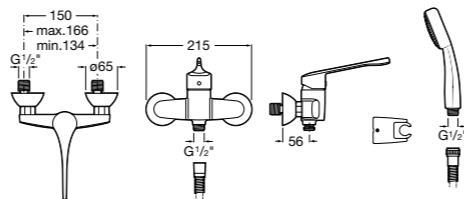

Victoria Pro

5A2023C02 PRO - Однорычажный смеситель для душа с ручным душем, гибкий шланг 1,50 м, регулируемый держатель для душа. Специальный рычаг управления для людей с ограниченными возможностями.