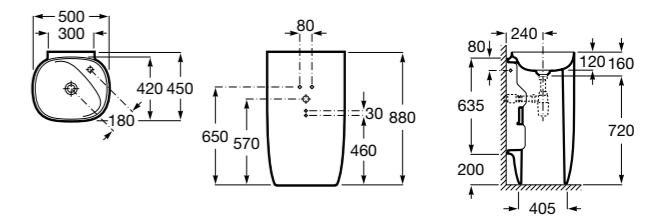

Раковины, унитазы и биде

Раковины Totem

Beyond

3270B0..0 Раковина напольная из материала FINECERAMIC®. Универсальный выпуск с керамической крышкой Ø 72мм. Смеситель не входит в комплект.