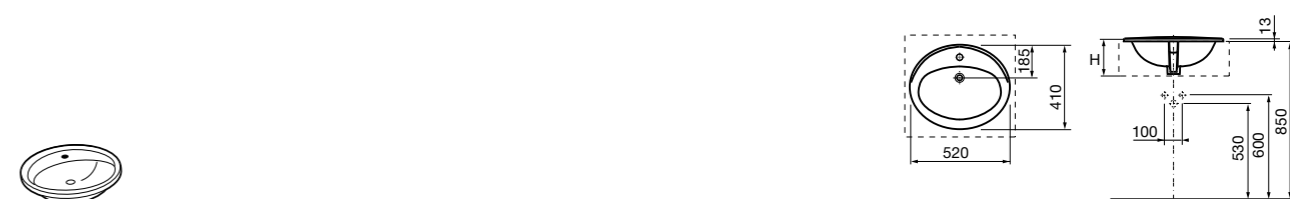

Adora

327204000 Встраиваемая сверху керамическая раковина. Смеситель не входит в комплект.