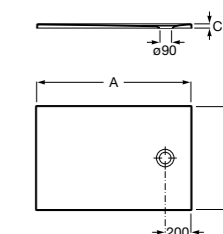

Душевые поддоны Surfex®

Modo

Душевой поддон с противоскользящим покрытием. Материал SURFEX®. Включает слив.

	C
1201 x 600 (A x B)	31
До 1600 x 800 (A x B)	
1001 x 600 (A x B)	28
До 1200 x 800 (A x B)	
800 x 600 (A x B)	26
До 1000 x 800 (A x B)