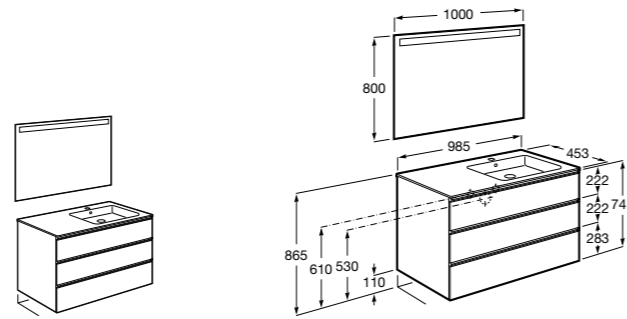

The Gap раковина справа

1. **851492XXX** UNIK - Комплект мебели с 3 ящиками и раковины.
2. **851523XXX** PACK - Комплект мебели с 3 ящиками, раковины и зеркала Eidos.
3. **816827339** Набор из 4 ножек 110 мм для мебели UNIK с 3 ящиками.
4. **816827458** Набор из 4 ножек 110 мм для мебели UNIK с 3 ящиками.