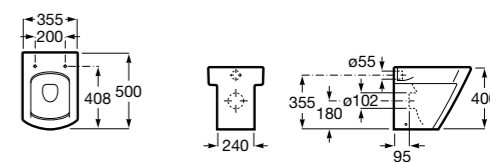

Унитазы напольные для высокорасполагаемого или встраиваемого бачка укороченные

Hall

1. **347627000** Чаша унитаза укороченная с двойным выпуском. В комплект включен выпускной патрубок, крепление для патрубка и установочный комплект.
   801622004 Сиденье и крышка с механизмом «мягкое закрывание».
   801620004 Сиденье и крышка с креплениями из нержавеющей стали для укороченного унитаза.