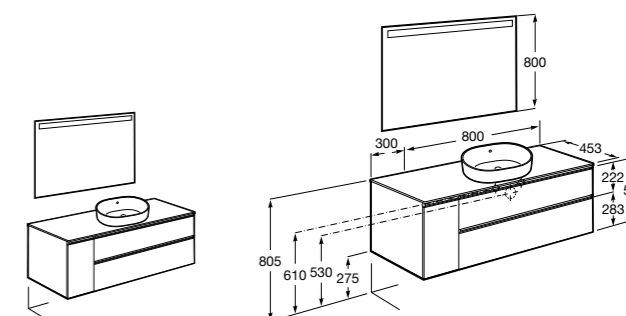

The Gap раковина слева ©

851505XXX УНИК - мебельный модуль для раковины слева. Базовый набор включает 2 ящика, 1 дверцу и столешницу, обработанную защитой от влаги.

851536XXX ПАК - мебельный модуль для раковины слева. Базовый набор включает 2 ящика, 1 дверцу, столешницу, обработанную защитой от влаги и зеркало Eidos.

816829339 Набор из 2 ножек 275 мм для мебели со столешницей.

816829458 Набор из 2 ножек 275 мм для мебели со столешницей.