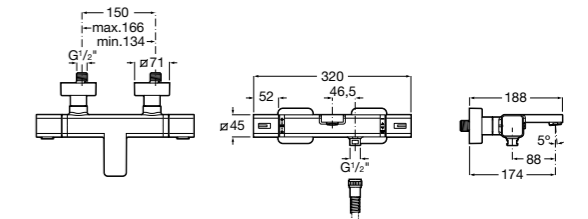

T-1000 Square

5A121AC00 Монтируемый на стену термостат для ванны и душа с переключателем потока.