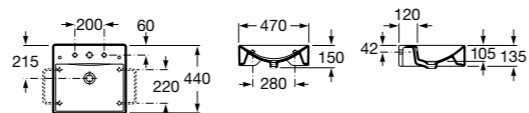

Diverta

- **327111000** Настенная или накладная керамическая раковина. Смеситель не входит в комплект.