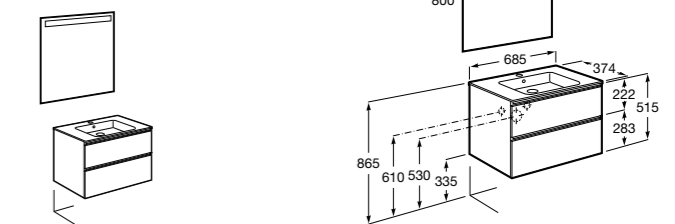

The Gap Compact ©

851496XXX	UNIK - Комплект мебели с 2 ящиками и раковиной (смеситель располагается по центру).
851527XXX	РАСК - Комплект мебели с 2 ящиками и раковиной (смеситель располагается по центру) и зеркала Eidos.
816826339	Набор из 2 ножек 335 мм для мебели UNIK с 2 ящиками.
816826458	Набор из 2 ножек 335 мм для мебели UNIK с 2 ящиками.

Размеры в мм