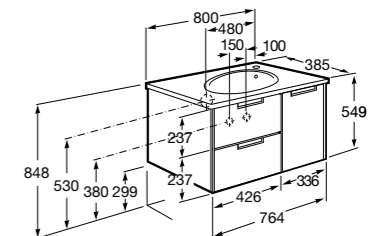

Etna

857301806	Мебельный модуль белый глянец.
857301445	Мебельный модуль дуб верона.
32700A000	Раковина Etna 800.