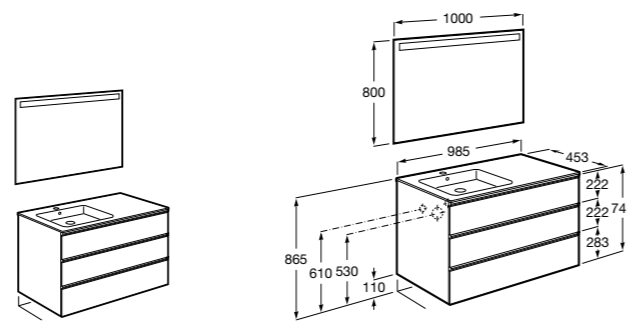

The Gap раковина слева

1. **851491XXX** UNIK - Комплект мебели с 3 ящиками и раковины.
2. **851522XXX** PACK - Комплект мебели и раковины. Сифон в комплекте. Ножки и смеситель не входят в комплект.
3. **816827339** Набор из 4 ножек 110 мм для мебели UNIK с 3 ящиками.
4. **816827458** Набор из 4 ножек 110 мм для мебели UNIK с 3 ящиками.