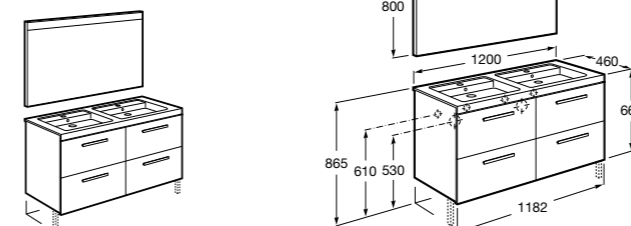

Prisma

855957XXX UNIK - Комплект из мебельного модуля и раковины с двумя чашами. Включает компактный сифон. Ножки и смеситель не входят в комплект.

855941XXX PASC - Комплект из мебельного модуля, раковины с двумя чашами и зеркала Prisma Basic со светодиодной подсветкой, встроенной на внешнюю часть. Включает компактный сифон. Ножки и смеситель не входят в комплект.

816764339 Комплект из 2-х ножек.