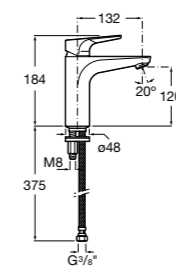

Atlas

5A3990C00

Смеситель для раковины, гладкий корпус, Mezzo, с аэратором и гибкой подводкой. Cold start.

Malva

5A323BC0M

Смеситель для раковины, гладкий корпус, с аэратором, гибкой подводкой.

5A323BC00

Смеситель для раковины, гладкий корпус, с аэратором, гибкой подводкой. Cold start.