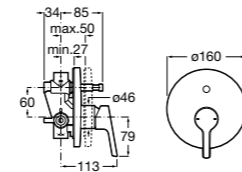

Смесители для ванны и душа / встраиваемые (с внутренней частью в комплекте)

Malva

1. **5A063BC00** Встраиваемый смеситель для ванны-душа с переключателем потока.