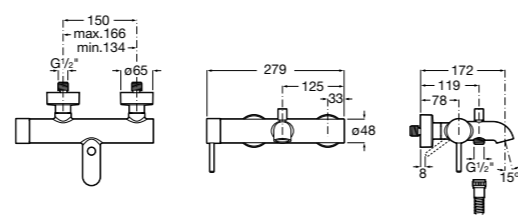

Lanta

5A0211C00 Монтируемый на стену смеситель для ванны-душа с автоматическим переключателем потока.