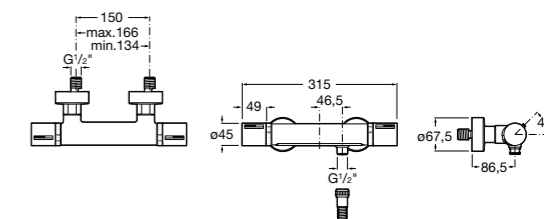

T-1000 Round

5A1409C00 Монтируемый на стену термостат для душа.

5A1409CN0 Монтируемый на стену термостат для душа. Покрытие Everlux титановый черный.