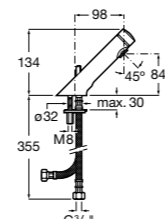

Avant

- **5A3179C00** Смеситель для раковины, с аэратором и гибкой подводкой. Боковая ручка для регулировки температуры воды.