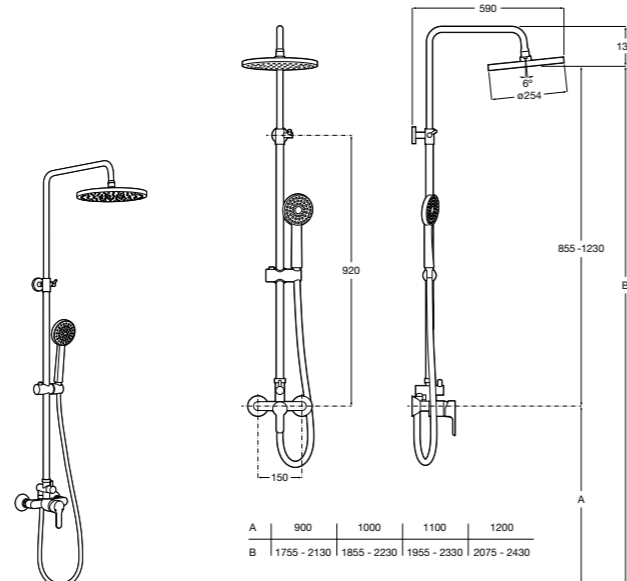

L20

5A9709C00 Душевая стойка с однорычажным управлением, высота стойки регулируется от 855 до 1230 мм. Включает верхний душ диаметром 254 мм, ручной душ диаметром 100 мм, с 1 режимом потока, гибкий металлический шланг 1,5 м и держатель с возможностью регулировки наклона.