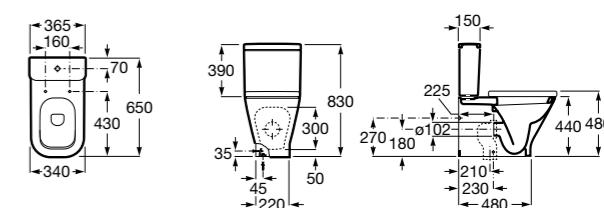

Dama

342787000	Чаша унитаза с горизонтальным выпуском. Включен установочный комплект (A).
342788000	Чаша унитаза с вертикальным выпуском. Включен установочный комплект (B).
341782000	Бачок с механизмом двойного смыва 4,5/3 литра с боковым подводом воды. Включен установочный комплект, механизм для подвода воды и механизм смыва.
341786000	Бачок с механизмом двойного смыва 4,5/3 литра с нижним подводом воды. Включен установочный комплект, механизм для подвода воды и механизм смыва.
341784000	Бачок-моноблок (без крышки) с механизмом двойного смыва 4,5/3 литра с нижним подводом воды для укороченного унитаза. Включен установочный комплект, механизмы для подвода воды и смыва.
801782004	Сиденье и крышка с механизмом «мягкое закрывание» для унитаза.
801780004	Сиденье и крышка для унитаза.

Dama Retro

342321001	Чаша унитаза с вертикальным выпуском. Включен установочный комплект.
342320001	Чаша унитаза с горизонтальным выпуском. Включен установочный комплект.
341325000	Бачок с механизмом двойного смыва 6/3 литра с нижним подводом воды. Включен установочный комплект, механизм для подвода воды и механизм смыва.
801327004	Сиденье и крышка со съёмными креплениями.
V0007800R	Манжет прямой.

Dama Senso

342517000	Чаша SD.
341517000	Бачок AI.
ZRU9000040	Сиденье с крышкой.
ZRU9000041	Сиденье с крышкой.
ZRU9302820	Сиденье с крышкой.
ZRU9302991	Сиденье с крышкой тонкое.

Размеры в мм

The Gap Comfort