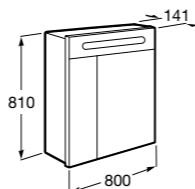

Ronda

Зеркальный шкаф с LED-подсветкой, сенсорным выключателем с диммером и розеткой.

	A	
ZRU9303008	700	Белый матовый.
ZRU9302969	700	Антрацит.
ZRU9303007	600	Белый матовый.
ZRU9302968	600	Антрацит.