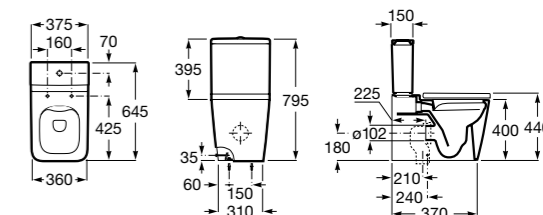

Inspira Square

1. **342536..0** SQUARE - Чаша унитаза приставная с двойным выпуском. В комплект включен выпускной патрубок и установочный комплект.
2. **341520..0** Бачок с механизмом двойного смыва 4,5/3 литра с нижним подводом воды. Включен установочный комплект, механизм для подвода воды и механизм смыва.
3. **801532..B** SQUARE - Сиденье и крышка с механизмом «мягкое закрывание» для унитаза. Материал SUPRALIT®.