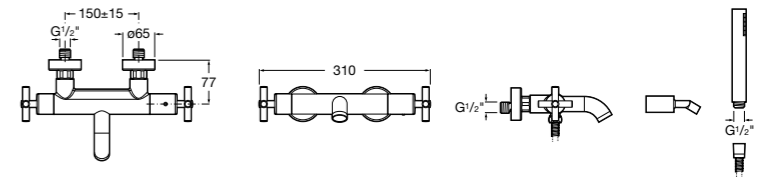

Смесители для ванны и душа / термостатические / настенные

Loft-T

5A1143C00 Монтируемый на стену термостат для ванны и душа с переключателем потока, гибким душевым шлангом 1,70 м, душевой лейкой и поворотным держателем.