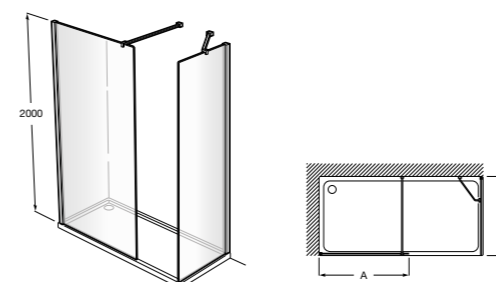

Line DF + LF

Фиксированная панель + 1 фиксированная сторона.

D1HF (A)	От 700 до 900
	От 901 до 1200
LF (B)	От 700 до 900
	От 901 до 1000