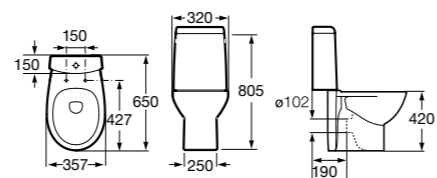

Victoria Nord

342ND7000	Чаша SH
341ND0000	Бачок AI
ZRU9000023	Сиденье с крышкой
ZRU9302627	Сиденье с крышкой: черная крышка/белое сиденье
ZRU9000101	Сиденье с крышкой: черная крышка/белое сиденье
ZRU9000103	Сиденье с крышкой черное
ZRU9000102	Сиденье с крышкой черное
ZRU9302919	Сиденье с крышкой тонкое

Giralda

342466000	Чаша SH
341469000	Бачок AI
ZRU9000046	Сиденье с крышкой
ZRU9000047	Сиденье с крышкой

Унитазы напольные укороченные

Hall

34228000	Чаша унитаза укороченная приставная с двойным выпуском. Включен патрубок с крепежом к стене и установочный комплект.
342629000	Чаша унитаза укороченная приставная с двойным выпуском.
341620000	Бачок с механизмом двойного смыва 6/3 литра с нижним подводом воды. Включен установочный комплект, механизм для подвода воды и механизм смыва.
801622004	Сиденье и крышка с механизмом «мягкое закрывание».
801620004	Сиденье и крышка с креплениями из нержавеющей стали для укороченного унитаза.

Размеры в мм

Hall

342627000	Чаша унитаза укороченная с двойным выпуском. Включен патрубок и установочный комплект.
341620000	Бачок с механизмом двойного смыва 6/3 литра с нижним подводом воды. Включен установочный комплект, механизм для подвода воды и механизм смыва.
801622004	Сиденье и крышка с механизмом «мягкое закрывание».
801620004	Сиденье и крышка с креплениями из нержавеющей стали для укороченного унитаза.

Inspira Round

342529..0	Чаша унитаза Rimless с двойным выпуском.
341520..0	Бачок с механизмом двойного смыва 4,5/3 литра с нижним подводом воды. Включен установочный комплект, механизм для подвода воды и механизм смыва.
80152C..B	ROUND - Сиденье и крышка с механизмом «мягкое закрывание» для укороченного унитаза. Материал SUPRALIT®.

Meridian