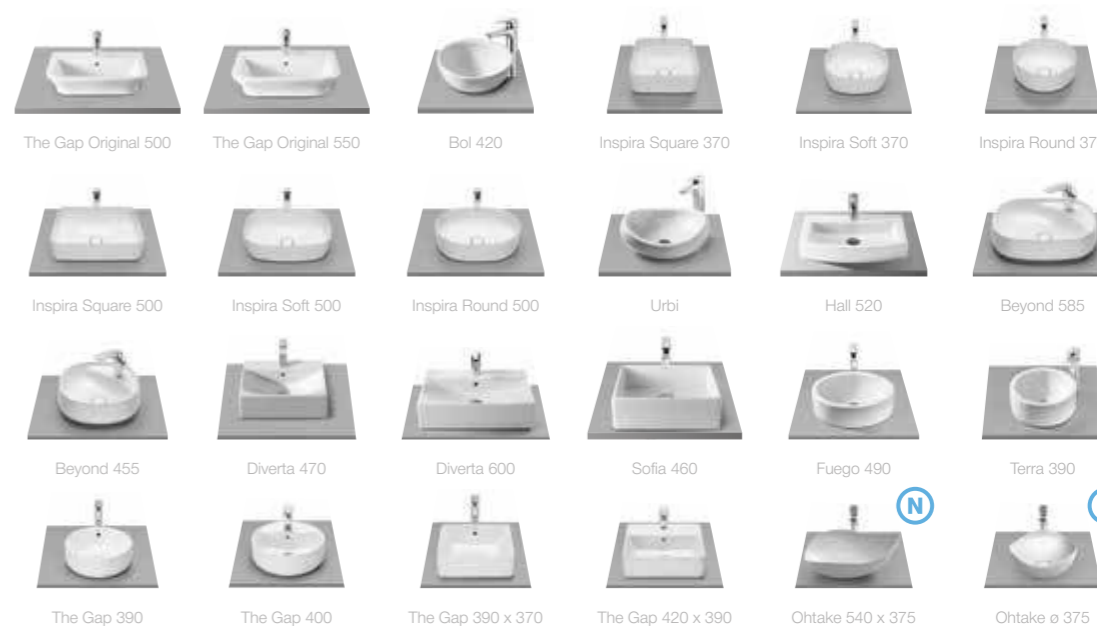

Дополните интерьер ванной комнаты

Примеры накладных раковин. Полный ассортимент смотрите на странице 120.

Тумба Suma
Стр. 228

A | 80 | 60

Настенная мыльница Nuova
Стр. 460

Стакан на столешницу Nuova
Стр. 458

Цветовая гамма | Мебель

Глянцевый
белый

Городской
дуб

Размеры указаны в см.