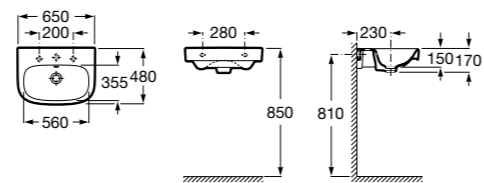

Debba

325993000 Настенная керамическая раковина. Смеситель не входит в комплект.

33799000Y Пьедестал для керамической раковины.

33799100Y Полупьедестал для керамической раковины.