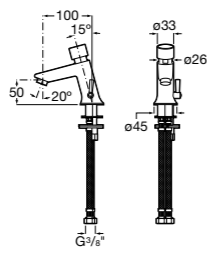

Instant

- **5A3377C00** Смеситель для раковины с аэратором и гибкой подводкой. Ограничитель расхода 2 л/мин. Автоматическое закрытие через 15 секунд.

Avant

- **5A3179C00** Смеситель для раковины, с аэратором и гибкой подводкой. Боковая ручка для регулировки температуры воды.