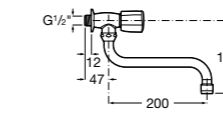

Brava

5A8730C00 Кран вентиляльный для кухни, с поворотным изливом и аэратором.