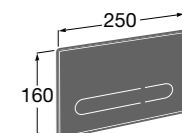

890104008 EP1 - Двойной смыв, электронная, отделка стекло. Автоматический или ручной смыв. Настраиваемая цветная подсветка. Совместима со всеми системами инсталляций Роса. Бесконтактный смыв с помощью датчика присутствия. Подходит для установки в частных и общественных местах.