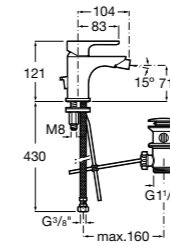

L20

5A6A09C0M Смеситель для биде, с регулятором направления потока, донным клапаном и гибкой подводкой.