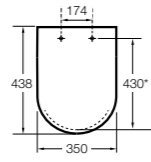

Dama compacto

80178B..4 Сиденье и крышка для укороченного унитаза.

80178C..4 Сиденье и крышка с механизмом «мягкое закрытие».

Dama Retro

801327..4 Сиденье и крышка со съемными креплениями.

Debba Square ©

- 8019D200B** SQUARE - Сиденье и крышка с механизмом «мягкое закрытие» для унитаза. Материал SUPRALIT®.
- 8019D000B** SQUARE - Сиденье и крышка с креплениями из нержавеющей стали для унитаза. Материал SUPRALIT®.