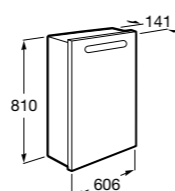

Ronda

Зеркальный шкаф с LED-подсветкой, сенсорным выключателем с диммером и розеткой.

ZRU9303009	Белый матовый.
ZRU9302970	Антрацит.

The Gap Original

Зеркальный шкаф с LED-подсветкой и розеткой.

ZRU9302748	Белый матовый.
ZRU9302885	Белый глянцевый.
ZRU9302751	Фиолетовый.

Ronda

Зеркальный шкаф с LED-подсветкой, сенсорным выключателем с диммером и розеткой.

	A	
ZRU9303008	700	Белый матовый.
ZRU9302969	700	Антрацит.
ZRU9303007	600	Белый матовый.
ZRU9302968	600	Антрацит.

Victoria Nord

Зеркальный шкаф с LED-светильником и регулируемыми по высоте стеклянными полочками.

ZRU9000033	Зеркальный шкаф.

The Gap Original

Зеркальный шкаф с LED-подсветкой и розеткой.

	A	
ZRU9302750	800	Белый матовый.
ZRU9302887	800	Белый глянцевый.
ZRU9302753	800	Фиолетовый.
ZRU9302749	700	Белый матовый.
ZRU9302886	700	Белый глянцевый.
ZRU9302752	700	Фиолетовый.

Victoria Nord

Зеркальный шкаф с LED-светильником и регулируемыми по высоте стеклянными полочками.

ZRU9000029	Левый.
ZRU9000030	Правый.

Mini

856692XXX	Зеркальный шкафчик.

Размеры в мм

Luna

Зеркальный шкафчик.

	A
856840XXX	500
856839XXX	400

Delight

813070000 LED-подсветка для шкафа-зеркало. Мощность 12 Вт.

Luna

856841XXX Шкаф-зеркало с эффектом увеличения. Открытие слева.
856843XXX Шкаф-зеркало с эффектом увеличения. Открытие справа.

Moonlight

813083000 LED-подсветка 6 Вт.
813087000 LED-подсветка 6 Вт с держателем.

Starlight

813082000 LED-подсветка 6 Вт.

LED-подсветка

Smartlight

LED-подсветка с регулируемой интенсивностью света и индикатором температуры. Включается пультом управления.

	A
813072000	800
813071000	500

Delight

LED-подсветка 12 Вт.

		A
813055001	12W	800
813054001	8,6W	500
813053001	7,2W	280
813052001	4W	150

Размеры в мм