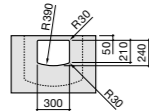

Prisma

327545000 Настенная или накладная керамическая раковина. Смеситель не входит в комплект.