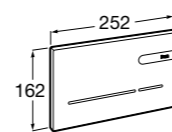

EP-1 Dual Electronica

890102008 EP1 - Двойной смыв, электронная, отделка стекло. Автоматический или ручной смыв. Настраиваемая цветная подсветка. Совместима со всеми системами инсталляций Rosa. Бесконтактный смыв с помощью датчика присутствия. Подходит для установки в частных и общественных местах.

890103008 EP1 (для версий компакт) - Двойной смыв, электронная, отделка стекло. Автоматический или ручной смыв. Настраиваемая цветная подсветка. Совместима с системами инсталляций Rosa для бачков-компакт. Бесконтактный смыв с помощью датчика присутствия. Подходит для установки в частных и общественных местах.

EP-2 Dual Electronica

890102009 EP2 - Двойной смыв, электронная, отделка стекло. Автоматический или ручной смыв. Настраиваемая цветная подсветка. Бесконтактный смыв с помощью датчика присутствия.

890103009 EP2 (для версий компакт) - Двойной смыв, электронная, отделка стекло. Автоматический или ручной смыв. Настраиваемая цветная подсветка. Бесконтактный смыв с помощью датчика присутствия.