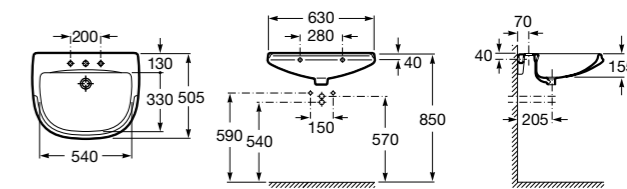

Dama Retro

320322001 Настенная керамическая раковина. Пьедестал и смеситель не входят в комплект.

331325001 Пьедестал для керамической раковины.