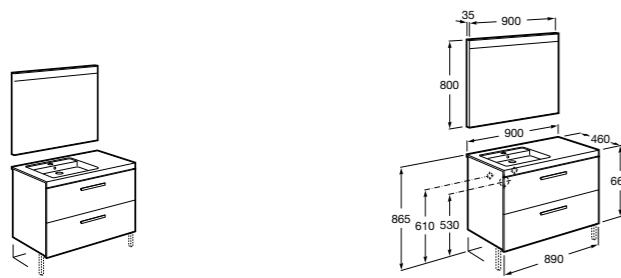

Prisma раковина слева

855953XXX UNIK - Комплект мебели и раковины. Компактный сифон. Ножки и смеситель не входят в комплект.

855937XXX PACK - Комплект мебели, раковины и зеркала Prisma Basic со встроенной LED-подсветкой. Компактный сифон. Ножки и смеситель не входят в комплект.

816764339 Комплект из 2-х ножек.