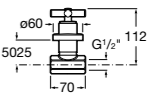

Loft

5A1543C00 Встраиваемый вентиль. 1/2". F-указатель (холодная).
5A1843C00 Встраиваемый вентиль. 1/2". C-указатель (горячая).