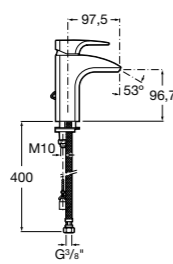

Thesis

5A3150C00 Смеситель для раковины с цепочкой и гибкой подводкой.