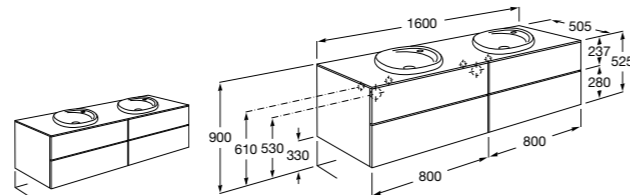

Beyond

851418XXX Мебельный модуль для двух встраиваемых раковин 450 мм. Раковины и смесители не входят в комплект.