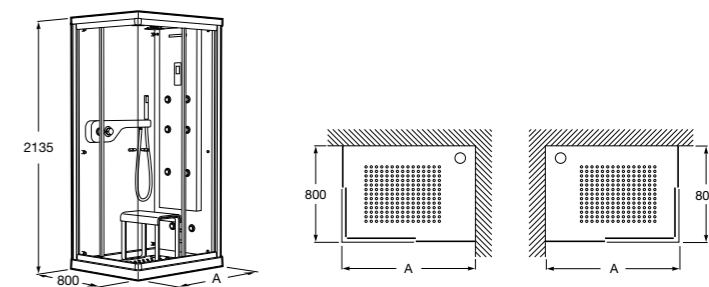

Размеры в мм

Кабины с гидромассажем

Zen Club

2H0429000	CLUB - Кабина с гидромассажем, правая (панель с форсунками справа).
2H0428000	CLUB - Кабина с гидромассажем, левая (панель с форсунками слева).
2H0425000	CLUB - Кабина с гидромассажем, правая (панель с форсунками справа).
2H0424000	CLUB - Кабина с гидромассажем, левая (панель с форсунками слева).
2H0432000	Сиденье.