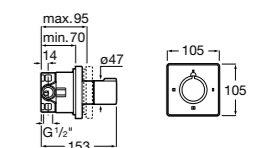

Aqualine Soft 3 положения

5A1B4AC00 SOFT - Встраиваемый переключатель (3 положения) для ванны или душа. Установка с Арт. 525166803.

525166903 Скрытый монтажный блок для дивертора на 3 выхода 1/2".

Размеры в мм