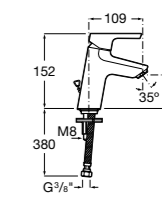

Naia

5A3996C00

Смеситель для раковины с аэратором, гладкий корпус, Mezzo, с донным клапаном с системой click-clack и гибкой подводкой. Cold start.

Lanta

5A3A11C00

Смеситель для раковины с аэратором, гладкий корпус, с донным клапаном с системой click-clack и гибкой подводкой. Cold start.

Naia

5A3D96C00

Смеситель для раковины с аэратором, гладкий корпус, Mezzo Plus, с донным клапаном с системой click-clack и гибкой подводкой. Cold start.

Lanta

5A3C11C00

Смеситель для раковины с аэратором, гладкий корпус, Mezzo, с донным клапаном с системой click-clack и гибкой подводкой. Cold start.

Lanta

5A3011C00

Смеситель для раковины с аэратором, с донным клапаном и гибкой подводкой. Cold start.

Atlas

5A3090C0M

Смеситель для раковины с аэратором, донным клапаном и гибкой подводкой.

5A3090C00

Смеситель для раковины с аэратором, донным клапаном и гибкой подводкой. Cold start.

Lanta

5A3111C00

Смеситель для раковины с аэратором, цепочкой и гибкой подводкой. Cold start.

Atlas

5A3190C00

Смеситель для раковины с аэратором, цепочкой и гибкой подводкой. Cold start.

Atlas

5A3290C0M

Смеситель для раковины, гладкий корпус, с аэратором, гибкой подводкой.

5A3290C00

Смеситель для раковины, гладкий корпус, с аэратором, гибкой подводкой. Cold start.

Malva

5A313BC00

Смеситель для раковины с аэратором, цепочкой и гибкой подводкой. Cold start.

Atlas

5A3990C00

Смеситель для раковины, гладкий корпус, Mezzo, с аэратором и гибкой подводкой. Cold start.

Malva

5A323BC0M

Смеситель для раковины, гладкий корпус, с аэратором, гибкой подводкой.

5A323BC00

Смеситель для раковины, гладкий корпус, с аэратором, гибкой подводкой. Cold start.

Atlas

5A3D90C00

Смеситель для раковины, гладкий корпус, Mezzo Plus, с аэратором, с гибкой подводкой. Cold start.

Monodin-N