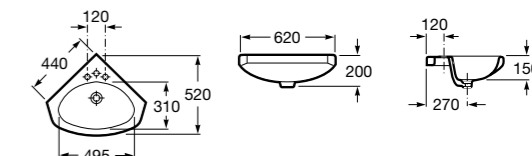

Estudio Angular

325200001 Настенная керамическая раковина. Смеситель не входит в комплект.