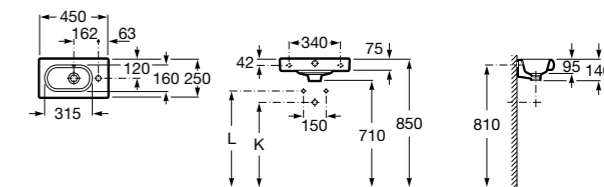

Meridian

- **327248000** Настенная керамическая раковина. Смеситель не входит в комплект.

Aplicación	K (Sifón)	L
Mural	530	610
SemipeDESTAL	Botella	570