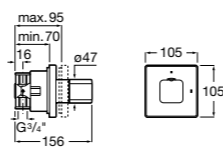

Aqualine Square

5A094AC00 SQUARE - Встраиваемый запорный клапан. Установка с Арт. 525166703.
525166703 Скрытый монтажный блок для запорного клапана на 1 выход 3/4".