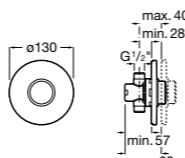

Avant

505326203 Установочный комплект для Micro-T. Гибкий шланг и подсоединения.

Avant

5A9279C00 Наружный смывной кран для писсуара.

5A9317C00 Внешняя трубка для писсуара.

Смывные краны для писсуаров / монтируемые на стену / порционно-нажимные

Instant

5A9277C00 Наружный смывной кран для писсуара.

5A9317C00 Внешняя трубка для писсуара.

Смывные краны для писсуаров / встраиваемые / электронные

Sentronic-S

5A8102C00 Электронный смывной кран для писсуара. Наружная панель. Хром.

5A8102CM0 Электронный смывной кран для писсуара. Наружная панель. Матовый.

5A8102B00 Электронный смывной кран для писсуара. Наружная панель. Белый.

525165203 Питание от четырех щелочных батареек 1,5 V. Батарейки не включены в комплект. Встраиваемый блок.

525165303 Питание от сети 230 V. Встраиваемый блок.

Fluent

5A9B24C00 Наружный смывной кран для писсуара.

Смывные краны для писсуаров / встраиваемые / порционно-нажимные

Fluent

5A9D24C00 Наружный смывной кран для писсуара. Есо.

Sprint

5A9224C00 Наружный смывной кран для писсуара.

Instant

5A9077C00 Встраиваемый смывной кран для писсуара.

Sprint

5A9124C00 Наружный смывной кран для писсуара.

5A9317C00 Внешняя трубка для писсуара.

Fluent

5A9C24C00 Встраиваемый смывной кран для писсуара.

Sprint

5A9024C00 Встраиваемый смывной кран для писсуара.

Avant

5A9079C00 Встраиваемый смывной кран для писсуара.

Смывные краны для писсуаров / настенные клапаны

Sentronic-V

5A9A79C00 Электронный смывной клапан для писсуара. Питание от одной щелочной батареи 9 V.

525081207 Дистанционный пульт управления для регулировки чувствительной зоны и времени слива сливного клапана Sentronic-V.

Aqualine Confort

5A9177C00 Нажимной смывной кран для писсуара

Смывные краны для унитазов / настенные клапаны

Gem