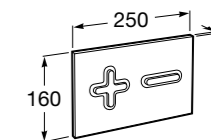

PL3 Single

890097100 PL3 SINGLE - Антивандальная клавиша смыва из нержавеющей стали, одинарный смыв.

Кнопки смыва Duplo / двойной смыв

PL1 Dual

8900950.. PL1 DUAL - Двойной смыв.

PL2 Dual

8900960.. PL2 DUAL - Двойной смыв.

PL3 Dual

8900970.. PL3 DUAL - Антивандальная клавиша смыва из нержавеющей стали, двойной смыв.

PL4 Dual

8900980.. PL4 DUAL - Двойной смыв.

PL5 Dual

8900990.. PL5 DUAL - Двойной смыв.

PL6 Dual

8900850.. PL6 DUAL - Двойной смыв.

PL7 Dual

8900882.. PL7 DUAL - Двойной смыв.

PL7 Dual

8900883.. PL7 DUAL - Двойной смыв. Глянцевая отделка.

PL10 Dual

8900890.. PL10 DUAL - Двойной смыв.

8900892.. PL10 DUAL - Двойной смыв. Матовая отделка.

8900893.. PL10 DUAL - Двойной смыв. Глянцевая отделка.

890089304 PL10 antivandalica - PL10 Антивандальный - Двойной смыв. Отделка из нержавеющей стали.

Кнопки смыва Duplo / двойной смыв, электронные

PL3 Dual Electronica

890097400 PL3-E - Двойной смыв, электронная, из нержавеющей стали. Автоматический или ручной смыв.

890097300 PL3-E (для версий компакт) - Двойной смыв, электронная, из нержавеющей стали. Автоматический или ручной смыв. Совместима с системами инсталляций Роса для бачков-компакт.