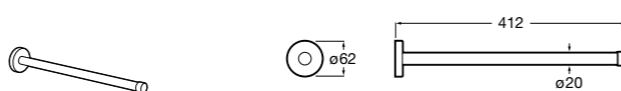

Superinox
817310002 Полотенцедержатель настенный.