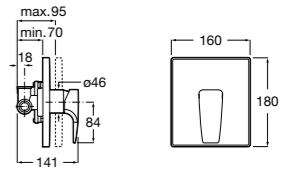

Смесители для душа / настенные / двухвентильные

Loft

5A2043C00 Монтируемый на стену смеситель для душа с гибким душевым шлангом 1,50 м, душевой лейкой и поворотным держателем.

Carmen

5A204BC00 Монтируемый на стену смеситель для душа с гибким душевым шлангом 1,50 м, душевой лейкой и поворотным держателем.

Brava

5A2030C00 Монтируемый на стену смеситель для ванны и душа с автоматическим переключателем с фиксатором, гибким душевым шлангом 1,50 м, душевой лейкой и поворотным держателем.

Смесители для душа / встраиваемые (установка с RocaBox)

Insignia

5A2B3AC00 Встраиваемый смеситель для ванны или душа. Установка с RocaBox Арт. 525869403.

5A2B3ACN0 Встраиваемый смеситель для ванны или душа. Покрытие Everlux титановый черный. Установка с RocaBox Арт. 525869403.

Размеры в мм

Thesis

5A2B50C00 Встраиваемый смеситель для ванны или душа. Установка с RocaBox Арт. 525869403.

L90

5A2B01C00 Встраиваемый смеситель 1/2" для ванны или душа. Установка с RocaBox Арт. 525869403.

Pals

5A2B6DC00 Встраиваемый смеситель для ванны или душа. Установка с RocaBox Арт. 525869403.

Naia

5A2B96C00 Встраиваемый смеситель для ванны или душа. Установка с RocaBox Арт. 525869403.

5A2B96CNO Встраиваемый смеситель для ванны или душа. Покрытие Everlux титановый черный. Установка с RocaBox Арт. 525869403.

Lanta

5A2B11C00 Встраиваемый смеситель для ванны или душа. Установка с RocaBox Арт. 525869403.

Размеры в мм