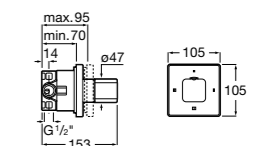

Aqualine Square 3 положения

5A194AC00 SQUARE - Встраиваемый переключатель (3 положения) для ванны или душа. Установка с Арт. 525166803.

525166903 Скрытый монтажный блок для дивертора на 3 выхода 1/2".