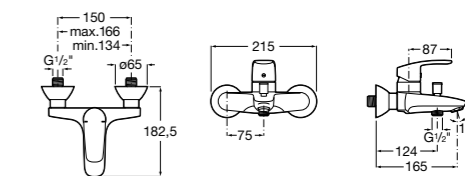

Monodin-N

5A0298C0M Монтируемый на стену смеситель для ванны-душа с переключателем потока.