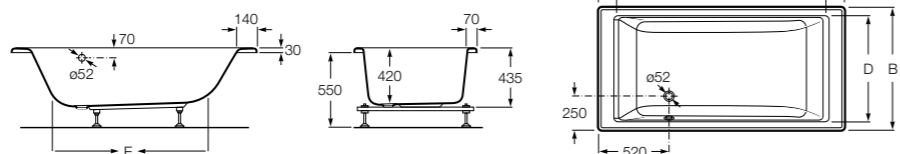

Hall

248186001 Левая асимметричная угловая акриловая ванна с гидромассажем Total и набором для слива.

248187001 Правая асимметричная угловая акриловая ванна с гидромассажем Total и набором для слива.

259852000 Панель для левой акриловой ванны.

259853000 Панель для правой акриловой ванны.

Vythos

Прямоугольная акриловая ванна с гидромассажем Total и набором для слива.

	A	B	C	D	E	Объем, л
248062001	1800	900	1520	760	1100	250
248060001	1700	800	1430	660	1002	216

Прямоугольная акриловая ванна с гидромассажем Topis и набором для слива.

	A	B	C	D	E	Объем, л
248061001	1800	900	1520	760	1100	250
248057001	1700	800	1430	660	1002	216

Прямоугольная акриловая ванна.

	A	B	C	D	E	Объем, л
247592000	1800	900	1520	760	1100	250
247701000	1700	800	1430	660	1002	216

Подголовник (белый).

291066000