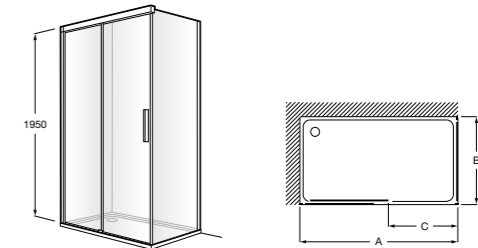

Fusion-N L2 + LF-C

Фронтальное расположение. 1 раздвижной элемент + 1 фиксированный элемент + 1 фиксированный элемент сбоку.

		Минимальное открытие (C)
L2 (A)	От 970 до 1300	408
	От 1301 до 1600	533
	От 1601 до 2000	683
LF-C (B)	От 200 до 800	-
	От 801 до 1000	-