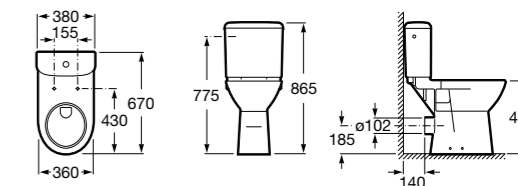

Access

342236000 Чаша унитаза с горизонтальным выпуском для комплектации с низким бачком для людей с ограниченными возможностями. Включен установочный комплект.

341230000 Бачок с механизмом двойного смыва 6/3 литра с боковым подводом воды. Включен установочный комплект, механизм для подвода воды и механизм смыва.

341231000 Бачок с механизмом двойного смыва 6/3 литра с нижним подводом воды. Включен установочный комплект, механизм для подвода воды и механизм смыва.

801232004 Сиденье и крышка с механизмом «мягкое закрытие» для унитаза.

801230004 Крышка и не цельное сиденье с креплениями из нержавеющей стали.

80123A004 Не цельное сиденье с креплениями из нержавеющей стали.

80123D004 Не цельное сиденье с креплениями из нержавеющей стали.