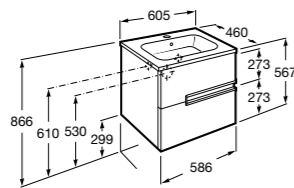

Ronda

ZRU9303002	Мебельный модуль бетон/белый матовый.
ZRU9302963	Мебельный модуль белый глянец/антрацит.
327472000	Раковина The Gap Original 600.

Victoria Nord Ice Edition

ZRU9302730	Мебельный модуль белый глянец.
32799E000	Раковина Victoria Unik 600.