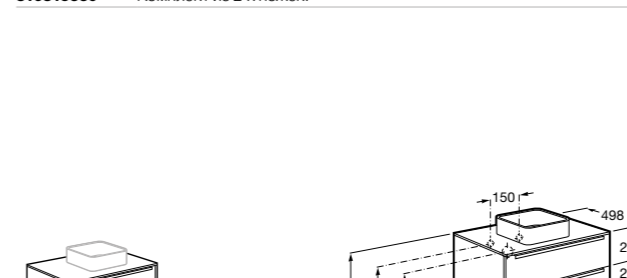

Prisma

855945XXX UNIK - Комплект мебели и раковины. Компактный сифон. Ножки и смеситель не входят в комплект.

855929XXX PACK - Комплект мебели, раковины и зеркала Prisma Basic со встроенной LED-подсветкой. Компактный сифон. Ножки и смеситель не входят в комплект.