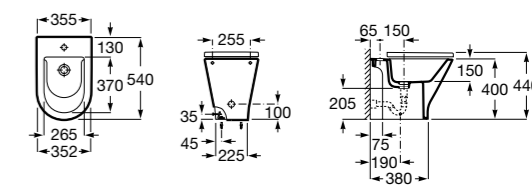

The Gap Round

3570N4000 Биде керамическое без крышки.

806D12001 Крышка для биде с механизмом «мягкое закрывание».

806D10001 Крышка для биде.

Размеры в мм