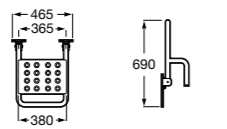

Voylet

818001000 Физиологическая подставка для ног.