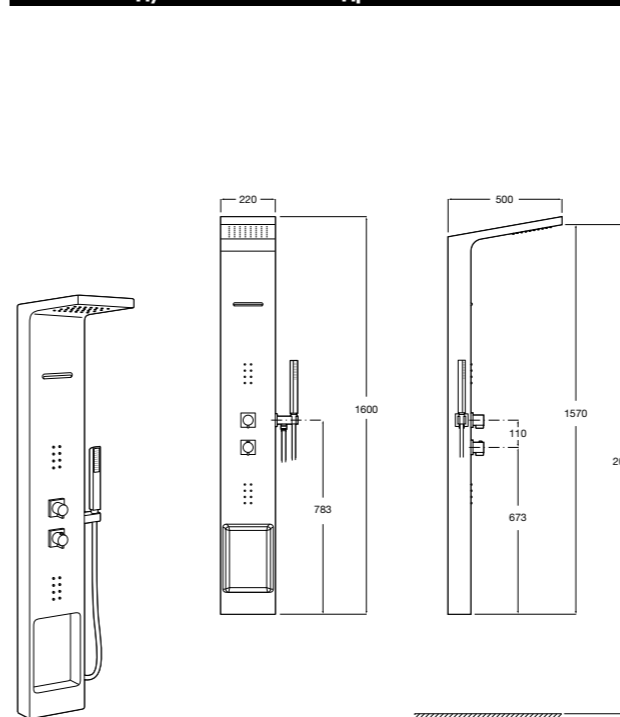

Aqualine Round 3 положения

5A184AC00 ROUND - Встраиваемый переключатель (3 положения) для ванны или душа. Установка с Арт. 525166803.
525166903 Скрытый монтажный блок для дивертора на 3 выхода 1/2".

Aqualine Square

5A094AC00 SQUARE - Встраиваемый запорный клапан. Установка с Арт. 525166703.
525166703 Скрытый монтажный блок для запорного клапана на 1 выход 3/4".

Aqualine Soft

5A0A4AC00 SOFT - Встраиваемый запорный клапан. Установка с Арт. 525166703.
525166703 Скрытый монтажный блок для запорного клапана на 1 выход 3/4".

Aqualine Round

5A084AC00 ROUND - Встраиваемый запорный клапан. Установка с Арт. 525166703.
525166703 Скрытый монтажный блок для запорного клапана на 1 выход 3/4".

Настенная душевая панель с гидромассажем

Eternal

5A978BC00 Гидромассажная колонна с панелью из материала SURFEX.