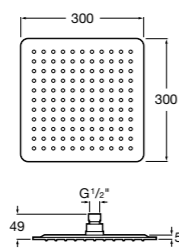

Raindream

5B2750C00 Квадратная душевая насадка. Хромированная нержавеющая сталь. Кронштейн покупается отдельно.

Rainsense

5B4050CN0 Квадратная душевая насадка. Покрытие Everlux титановый черный. Кронштейн покупается отдельно.