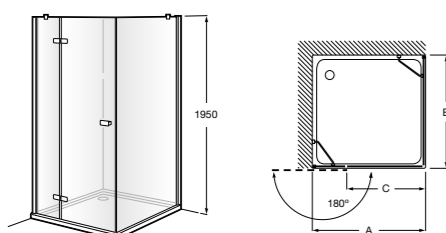

Душевые ограждения / 2 стены / распашные двери

Vela PLF + LF

Фронтальное расположение. 1 распашной элемент + 1 фиксированный элемент + 1 фиксированный элемент сбоку.

		Минимальное открытие (C)
PLF (A)	От 760 до 900	500
	От 901 до 1300	600
	От 1301 до 1400	700
LF (B)	От 200 до 500	-
	От 501 до 900	-
	От 901 до 1100	-