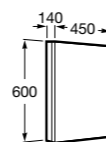

Victoria Nord

Зеркальный шкаф с LED-светильником и регулируемыми по высоте стеклянными полочками.

ZRU9000029	Левый.
ZRU9000030	Правый.

Mini

856692XXX	Зеркальный шкафчик.

Размеры в мм