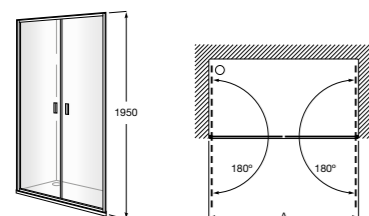

	Ширина (A)	Открытие
AM16708012M	800	650
AM16709012M	900	750
AM16710012M	1000	850

Victoria Standard 2P

Фронтальное расположение душа с 2 складными элементами.

	Ширина (A)
AM19208012	800
AM19209012	900

Душевые ограждения / 2 стены / фронтальное расположение / раздвижные двери