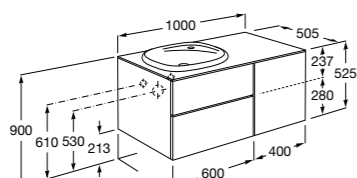

Beyond раковина слева

851389XXX UNIK - Комплект мебели с двумя ящиками и модулем с дверцей, раковина из материала SURFEX®. Ножки и смеситель не входят в комплект.