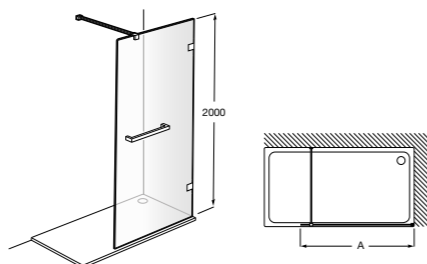

Душевые ограждения / 2 стены / Walk-in

Mistral Standard DF

Фиксированное стеклянное ограждение для душа с держателем для полотенца из нержавеющей стали. Включает обработку Maxiclean.

	Ширина (А)
AM25910012M	1000
AM25912012M	1200
AM25914012M	1400