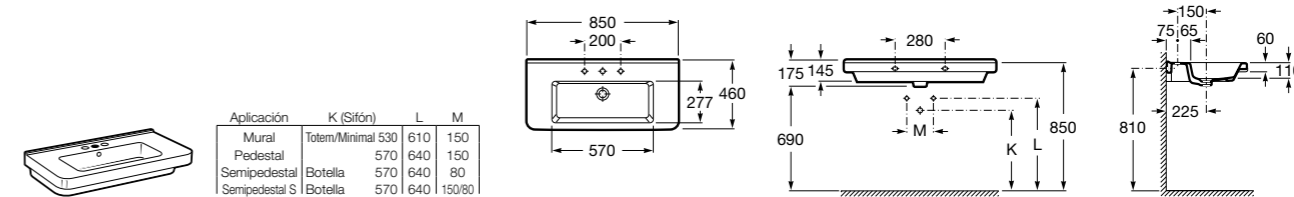

Размеры в мм

Aplicación	K (Sifón)	L	M
Mural	Totem/Minimal	530	610
Pedestal	Botella	570	640
Semipedestal	Botella	570	640
Semipedestal S	Botella	570	640

Dama

327781000 Настенная керамическая раковина. Смеситель не входит в комплект.