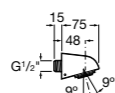

Puzzle

5A9878C00 Монтируемая к стене душевая насадка из нержавеющей стали.

Fit

5B6661C00 Антивандальная душевая насадка.

Душевые форсунки

Форсунка Square

5B3778C00 SQUARE - Душевая форсунка с изменяемым углом потока. Хром.