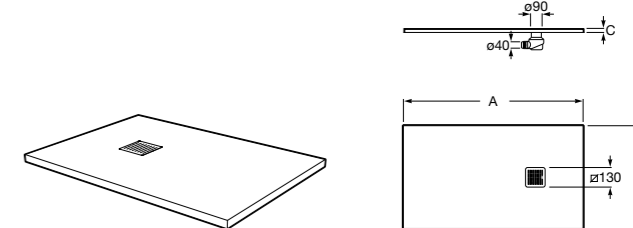

Terran

Ультралпоский душевой поддон, материал STONEX®. Противоскользящая поверхность с текстурой под камень. Включает слив gran saudal. Сифон и решетка в комплекте.

	A	B	C
P017D057801..0	2000	1400	33,5
P0164057801..0	1600	1400	31,6
P017D03E801..0	2000	1000	31
P017083E801..0 Ⓞ	1800	1000	31
P016403E801..0 Ⓞ	1600	1000	31
P015783E801..0 Ⓞ	1400	1000	31
P014B03E801..0 Ⓞ	1200	1000	31
P0170838401..0	1800	900	31
P0164038401..0	1600	900	31
P0157838401..0	1400	900	31
P014B038401..0	1200	900	28
P013E838401..0	1000	900	26
P0170832001..0	1800	800	31
P0164032001..0	1600	800	31
P0157832001..0	1400	800	31
P014B032001..0	1200	800	28
P013E832001..0	1000	800	26
P017082EE01..0	1800	750	31
P016402EE01..0	1600	750	31
P015782EE01..0	1400	750	31
P014B02EE01..0	1200	750	28
P013E82EE01..0	1000	750	26
P017082BC01..0	1800	700	31
P016402BC01..0	1600	700	31
P015782BC01..0	1400	700	31
P014B02BC01..0	1200	700	28
P013E82BC01..0	1000	700	26