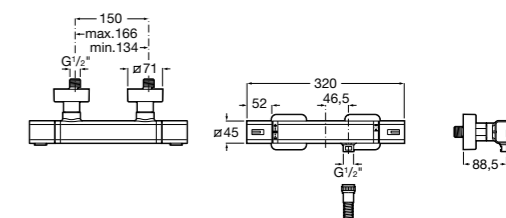

T-1000 Square

5A141AC00 Монтируемый на стену термостат для душа.