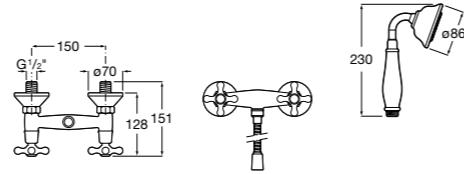

Loft

5A2043C00 Монтируемый на стену смеситель для душа с гибким душевым шлангом 1,50 м, душевой лейкой и поворотным держателем.