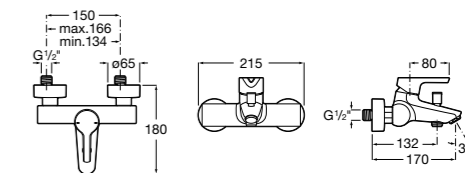

Malva

5A023BC0M Монтируемый на стену смеситель для ванны-душа с автоматическим переключателем потока.