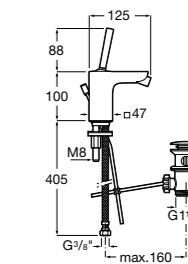

Pals

1. **5A606DC00** Смеситель для биде с ручкой-джойстиком, регулятором направления потока, донным клапаном и гибкой подводкой.