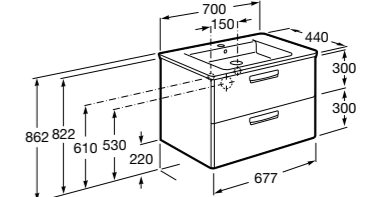

The Gap Original

ZRU9302733	Мебельный модуль белый матовый.
ZRU9302878	Мебельный модуль белый глянцевый.
ZRU9302741	Мебельный модуль фиолетовый.
327471000	Раковина The Gap Original 700.

Мебельные модули для одной раковины 700 мм