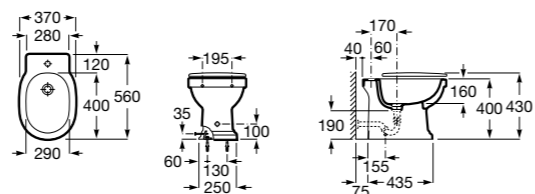

Beyond

3570B8..0 Керамическое биде. Включает крышку, сифон и установочный комплект.

806B82..B Крышка для биде с механизмом «мягкое закрывание». Материал SUPRALIT®.