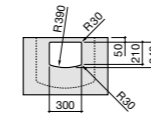

Victoria

325391.0 Настенная керамическая раковина. Смеситель не входит в комплект.

337390000 Пьедестал для керамической раковины.

33739200Y Полупьедестал для керамической раковины.