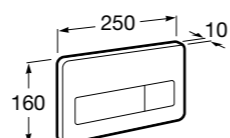

PL2 Dual

8900960.. PL2 DUAL - Двойной смыв.