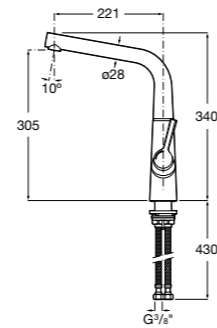

Syra

5A832AC00 Смеситель для кухни с высоким поворотным изливом, аэратором и гибкой подводкой. Cold Start.