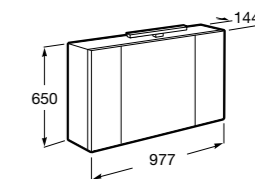

Etna

Зеркальный шкаф с LED-светильником и регулируемыми по высоте стеклянными полочками.

857305806	Белый глянец.
857305445	Дуб верона.