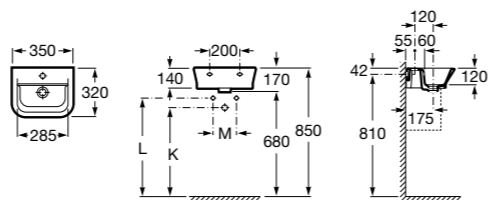

The Gap Original

327479000 Настенная керамическая раковина. Смеситель не входит в комплект.
337472000 Полуьдестал для керамической раковины компакт.

Aplicación	K (Sifón)	L	M
Mural	Totem/Minimal 530	610	150
Sempedestal	Botella 570	640	80
Pedestal	Botella 570	640	150/80