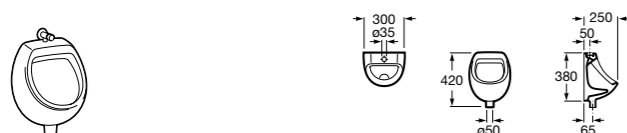

Общественные места / чаша Генуя