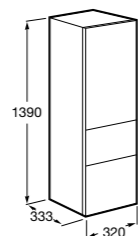

Ronda

ZRU9303005	Шкаф-колонна левая, бетон/белый матовый.
ZRU9303006	Шкаф-колонна правая, бетон/белый матовый.
ZRU9302966	Шкаф-колонна левая, белый глянец/антрацит.
ZRU9302967	Шкаф-колонна правая, белый глянец/антрацит.

Мебельная фурнитура