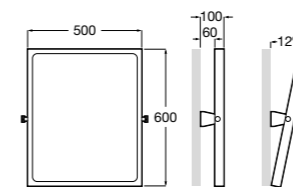

Access Pro

1. **816965009** PRO - Регулируемое зеркало под наклоном.

Access Comfort

1. **816915009** COMFORT - Зеркало регулируемое.