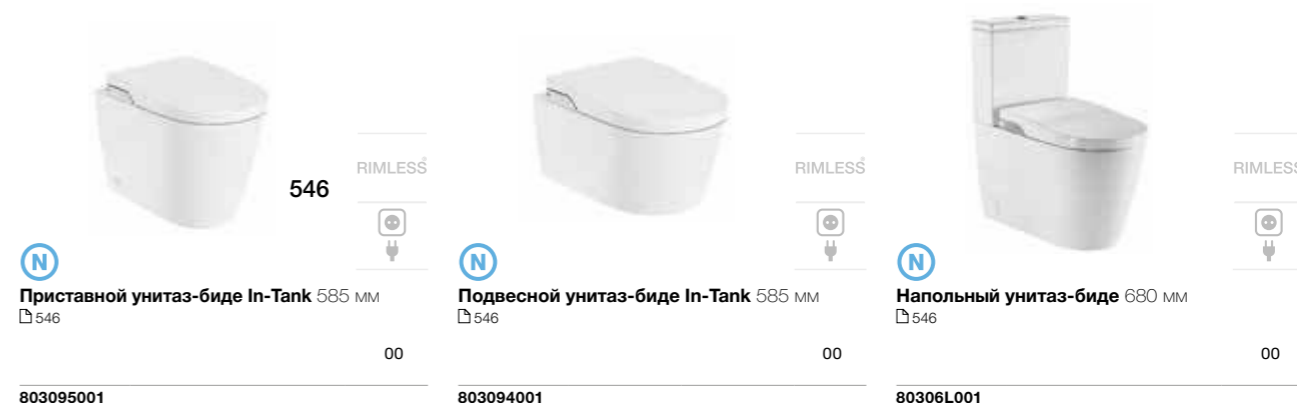

* до окончания складских запасов

Омывание	Анальная зона	ДА	Пульт управления	Дистанционный	ДА	
	Дамский душ	ДА		Прямой доступ к функциям	ДА	
	Колебательное	ДА		Боковая вспомогательная панель	ДА	
	Подогрев воды	ДА		Разрядка ТОЛЬКО для модели IN-TANK	Бачок интегрирован в чашу	ДА
	Регулировка температуры воды	3 уровня			Объем смыва	4,5/3 л
	Регулировка интенсивности (давления) воды	3 уровня			Смыв без электричества	2/3 использования
Сушка	Регулировка положения форсунки	5 позиций	Гигиена	Съемное сиденье и крышка	ДА	
	Съемная форсунка	ДА		Самоочищающийся распылитель	ДА	
	Количество форсунок	1		Съемный распылитель	ДА	
Сиденье	Регулировка температуры	3 уровня	Технология Rimless	ДА		
	Обнаружение пользователя	ДА	Скрытые крепления	ДА		
	Система «Мягкое закрывание»	ДА	Энергосбережение	Функция энергосбережения	ДА	
	Цветовая гамма	Белый		Кнопка ON/OFF	ДА	
	Подсветка	ДА				
	Антибактериальный материал	ДА				
	Широкая и комфортная поверхность	ДА				

См. указанную страницу для получения дополнительной информации. Размеры указаны в мм.