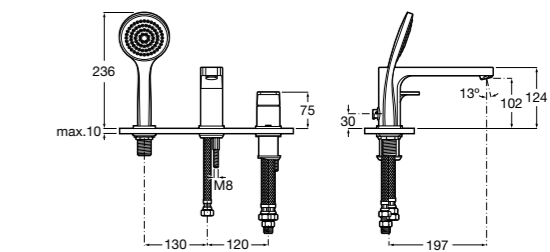

L90

1. **5A9801C00** Монтируемый на край ванны однорычажный смеситель для ванны-душа с автоматическим переключателем потока, душевая лейка L90. Излив 197 мм.