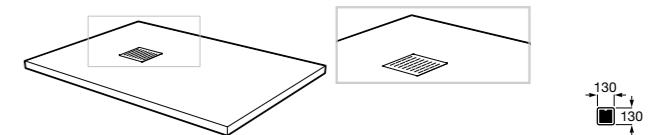

Аксессуары для душевых поддонов

Решетка Terran
P0006100R Решетка-сток Terran.

Аксессуары для ванн

Дополнительные подголовники
291051100 Подголовник (черный).
291053100 Подголовник (черный).
291066000 Подголовник (белый).
247518000 Подголовник для ванны Georgia.

Ручки для ванн
24F023000 Набор ручек BeCool (biplaza).
24F040000 Набор ручек BeCool (одноместная).
526804210 Haiti 2 ручки, хром.
526803010 Malibu 2 ручки, хром.
52680421P Haiti 2 ручки, золото.
52680301P Malibu 2 ручки, золото.
526804310 Набор ручек Princess-N.
24F038001 Набор ручек Sureste-N.