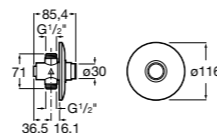

Смесители для душа / встраиваемые / порционно-нажимные

Instant

5A2677C00 Встраиваемый кран для душа.