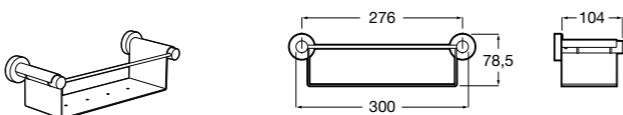

Superinox
817311002 Контейнер.