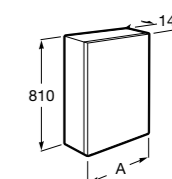

Etna

Зеркальный шкаф с LED-светильником и регулируемыми по высоте стеклянными полочками.

857304806	Белый глянец.
857304445	Дуб верона.

Etna

Зеркальный шкаф с LED-светильником и регулируемыми по высоте стеклянными полочками.