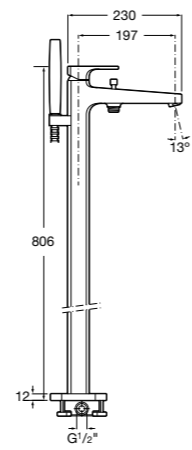

Смесители для ванны и душа / монтаж в пол

L90

5A2701C00 Напольный однорычажный смеситель с автоматическим переключателем потока, душевой лейкой, встроенным держателем для душа, гибким шлангом 1,50 м.

Размеры в мм