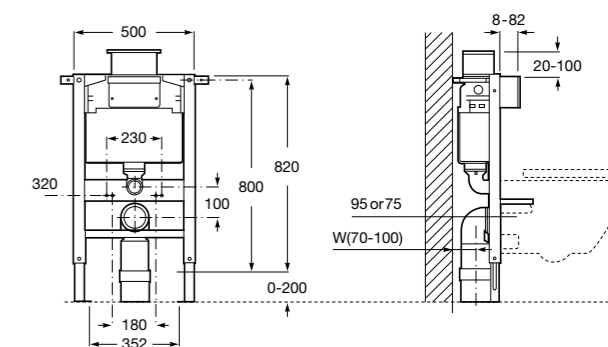

Duplo WC Fluxor

890092100 DUPLO WC FLUXOR - Каркас со встроенным бачком, с клапаном двойного смыва и установочными крепежами. Минимальная глубина 140 мм. Патрубок Ø 90 и 100. Осьевое расстояние 180 мм. Максимальная нагрузка 400 кг, регулируемые ножки 0-200 мм.

890065004 Антивандальный комплект из нержавеющей стали для DUPLO WC FLUXOR.

Duplo WC Fluxor Single Flush

890092300 DUPLO WC Fluxor Single Flush - Каркас со встроенным бачком, клапаном смыва и установочными крепежами. Минимальная глубина 140 мм. Осьевое расстояние 180 мм. Металлический профиль с сопротивлением 400 кг. 0-200 мм регулируемые ножки. Патрубок Ø 90 / Ø 110.

Duplo WC Smart

890090800 Встраиваемый каркас с бачком двойного смыва, гибкой подводкой для Smart-унитазов, гибким шлангом и установочным комплектом. Минимальная глубина 140, высота 1190 мм. Межосевое расстояние 180 мм. Патрубок Ø 90 и 110. Рекомендуется для установки подвесного унитаза In-Wash® Inspira. Может быть укомплектован совместимой клавишей смыва Roca (в комплект не входит).

Duplo WC под окно

890121010 Каркас со встроенным бачком двойного смыва для подвесного унитаза. Минимальная глубина 160 мм. Боковое гидравлическое соединение. Позволяет установить кнопку смыва фронтально или сбоку. Патрубок Ø 90 и 110. Межосевое расстояние 180 мм или 230 мм. Металлический профиль с максимальной нагрузкой 400 кг, регулируемые ножки 0-200 мм. Может быть укомплектован совместимой клавишей смыва Roca (в комплект не входит).

Basic WC