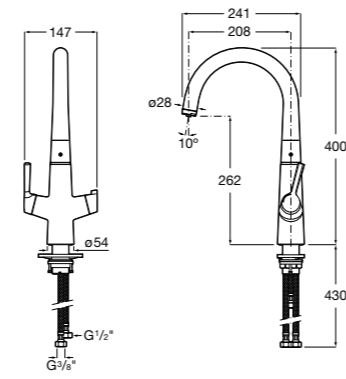

Syra-F ®

5A8C2AC00 Смеситель для кухни с поворотным изливом, функцией подключения к фильтру питьевой воды и гибкой подводкой. В комплекте фильтр с картриджем. Cold Start.