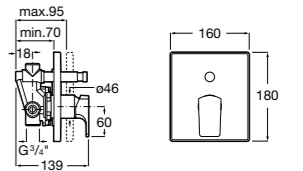

Смесители для ванны и душа / настенные / двухвентильные

Loft

5A0143C00 Монтируемый на стену смеситель для ванны и душа с автоматическим переключателем с фиксатором, гибким душевым шлангом 1,75 м, душевой лейкой и поворотным держателем.

Carmen

5A014BC00 Монтируемый на стену смеситель для ванны и душа с ручным переключателем, гибким душевым шлангом 1,50 м, душевой лейкой и поворотным держателем.

Brava

5A0130C00 Монтируемый на стену смеситель для ванны и душа с автоматическим переключателем с фиксатором, гибким душевым шлангом 1,50 м, душевой лейкой и поворотным держателем.

Смесители для ванны и душа / встраиваемые (установка с RocaBox)

Insignia

5A0B3AC00 Встраиваемый смеситель для ванны-душа с переключателем потока. Установка с RocaBox Арт. 525869403.

5A0B3ACN0 Встраиваемый смеситель для ванны-душа с переключателем потока. Покрытие Everlux титановый черный. Установка с RocaBox Арт. 525869403.

Thesis

5A0B50C00 Встраиваемый смеситель для ванны-душа с переключателем потока. Установка с RocaBox Арт. 525869403.

Размеры в мм

L90

5A0B01C00 Встраиваемый смеситель 1/2" для ванны-душа с переключателем потока, с фиксатором. Установка с RocaBox Арт. 525869403.

Pals ©

5A0B6DC00 Встраиваемый смеситель для ванны-душа с переключателем потока. Установка с RocaBox Арт. 525869403.

Naia

5A0B96C00 Встраиваемый смеситель для ванны-душа с переключателем потока. Установка с RocaBox Арт. 525869403.

5A0B96CN0 Встраиваемый смеситель для ванны-душа с переключателем потока. Покрытие Everlux титановый черный. Установка с RocaBox Арт. 525869403.

Lanta

5A0B11C00 Встраиваемый смеситель для ванны-душа с переключателем потока. Установка с RocaBox Арт. 525869403.

Atlas