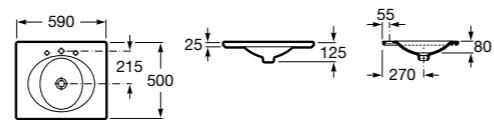

Meridian

32724E000 Раковина керамическая врезная. Смеситель не входит в комплект.