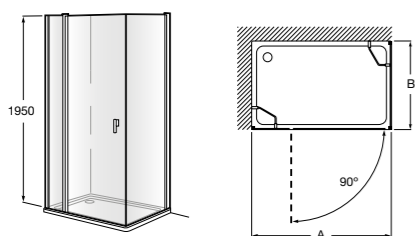

Easy PLF + LF

Фронтальное расположение. 1 распашной элемент + 1 фиксированный элемент + 1 фиксированный элемент сбоку.

		Минимальное открытие (C)
PLF (A)	От 970 до 1100	615
	От 1101 до 1200	640
	От 1201 до 1400	645
LF (B)	От 670 до 800	-
	От 801 до 900	-
	От 901 до 1000	-