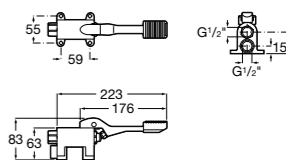

Instant Foot

505127800 FOOT - Педальный кран. Установка на полу. Подвод одной воды.

Смесители для раковин / термостаты Micro-T

Avant

5A0279C00 Термостат Micro-T для смесителя (холодная вода + предварительно смешанная).

Avant

5A0179C00 Термостат Micro-T для смесителя с одним подводом воды.