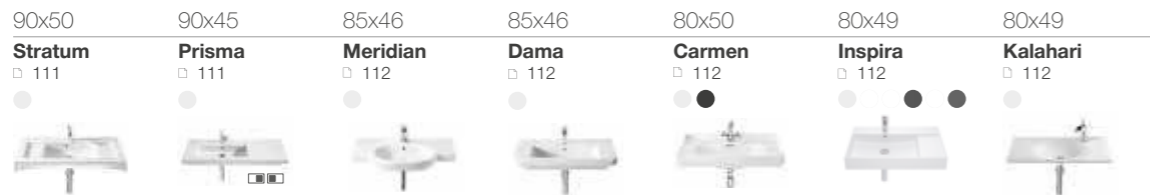

Коллекция Inspira, смеситель для биде Lanta, аксессуары Hotel's.

Раковины

ОБЗОР ПРОДУКЦИИ

длина x ширина

Раковины подвесные

100-140

70-99

60-69