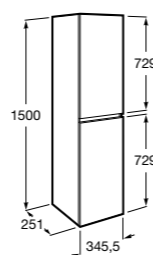

Anima

856931XXX Реверсивная шкаф-колонна с регулируемыми по высоте полочками.