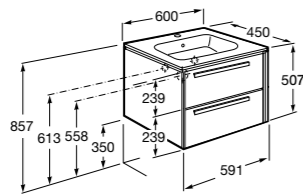

Lago

857295806	Мебельный модуль белый глянец.
857295444	Мебельный модуль светлый дуб.
32799E000	Раковина Victoria Unik 600.