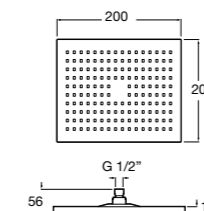

Rainsense

5B2350C00 Квадратная душевая насадка. Хромированный ABS-пластик. Кронштейн покупается отдельно.