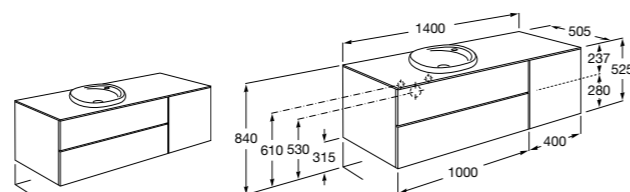

Beyond раковина слева

851414XXX Мебельный модуль для размещения встраиваемой раковины 455 мм слева. Раковины и смесители не входят в комплект.