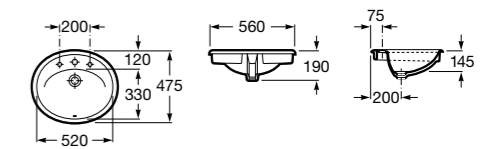

Beyond

3270B6..0 Полунавстраиваемая раковина из материала FINECERAMIC®. Универсальный выпуск с керамической крышкой Ø72мм. Смеситель не входит в комплект.