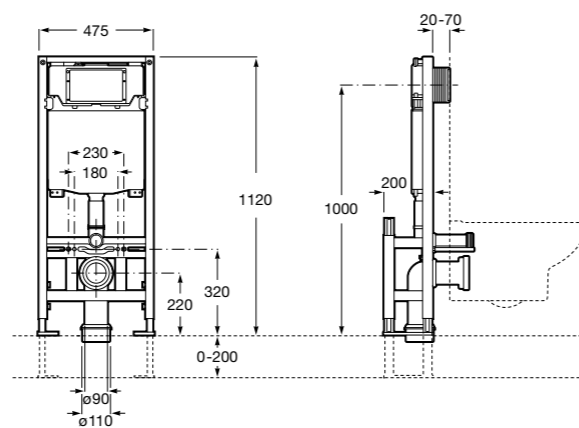

Duplo WC One Freestanding ©

890077020 Каркас с компактным бачком с двойной системой смыва для подвесного унитаза. Осевое расстояние 180 и 230 мм. Для свободстоящей установки. Патрубок 90 ø / 110 ø. Максимальная нагрузка 400 кг. Регулируемые ножки 0-200 мм с тормозной системой. Верхнее гидравлическое соединение. Может быть укомплектован совместимой клавишей смыва Roca (в комплект не входит).

Duplo WC One Smart ©

890078020 Каркас с компактным бачком с двойной системой смыва, шланг подачи воды для Smart-унитазов, гофрированная труба и монтажные принадлежности. Минимальная глубина 107 мм, высота 1190 мм, патрубок 90/110 ø. Осевое расстояние 180 и 230 мм. Рекомендуется для установки с подвесным унитазом In-Wash® Inspira. Регулируемые ножки 0-200 мм с тормозной системой. Верхнее гидравлическое соединение. Может быть укомплектован совместимой клавишей смыва Roca (в комплект не входит).

Basic WC One Compact ©

890070120 Каркас с компактным бачком для скрытого монтажа с двойной системой смыва для подвесного унитаза, минимальная глубина 90 мм. Патрубок 90 ø / 110 ø. Осевое расстояние 180 и 230 мм. Верхнее и боковое гидравлическое соединение. Может быть укомплектован совместимой клавишей смыва Roca (в комплект не входит).

Размеры в мм

Системы инсталляции Duplo One / для высокорасполагаемых бачков

Basic Tank One Compact ©

890070200 Встроенный компактный бачок с системой двойного смыва для унитаза с высокорасполагаемым бачком, минимальная глубина 80 мм. Патрубок 90 ø / 110 ø. Верхнее и боковое гидравлическое соединение. Может быть укомплектован совместимой клавишей смыва Roca (в комплект не входит).

Кнопки смыва для систем Duplo One / одинарные

PL1 Single ©

890195100 PL1 SINGLE - Одинарный смыв.

PL2 Single ©