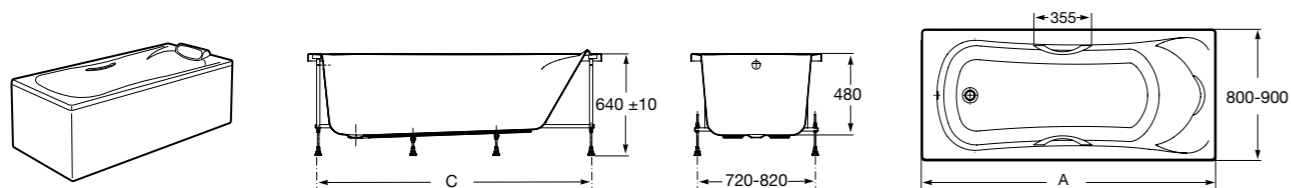

BeCool

Акриловая ванна прямоугольная, глубина 50 см. Монтажный комплект заказывается отдельно.

	A	B	C	Объем, л
ZRU9302852	1700	800	1590	300
ZRU9302782	1800	800	1670	330
ZRU9307548	1900	900	1790	390

ZRU9302853	Монтажный комплект 1700 (ручки хромированные, каркас, комплект креплений к стене, система слив-перелив).			
ZRU9302786	Монтажный комплект 1800 (ручки хромированные, каркас, комплект креплений к стене, система слив-перелив).			
ZRU9303021	Монтажный комплект 1900 (ручки хромированные, каркас, комплект креплений к стене, система слив-перелив).			
ZRU9302854	Фронтальная панель 1700.			
ZRU9302783	Фронтальная панель 1800.			
ZRU9303022	Фронтальная панель 1900.			
ZRU9302784	Боковая панель 800, левая.			
ZRU9302785	Боковая панель 800, правая.			
ZRU9303023	Боковая панель 900, левая.			
ZRU9303024	Боковая панель 900, правая.			
7247997000	Полиуретановый подголовник для BeCool 1700x800, BeCool 1800x800, BeCool 1900x900.