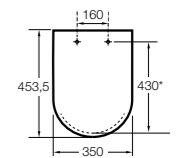

The Gap Comfort

- 801472..4** Сиденье и крышка с механизмом «мягкое закрытие» для унитаза.
- 801470..4** Сиденье и крышка для унитаза.

The Gap Square

- 801470..4** Сиденье и крышка для унитаза.
- 801472..4** Сиденье и крышка с механизмом «мягкое закрытие» для унитаза.