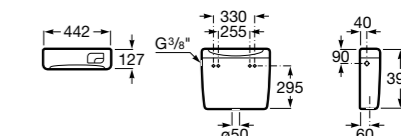

Universal

343900001 Бачок унитаза без крышки.

Universal

890200000 Высокий / средней высоты пластиковый бачок, механизм слива на 6/3 л.

890200001 Трубка для пластикового бачка.