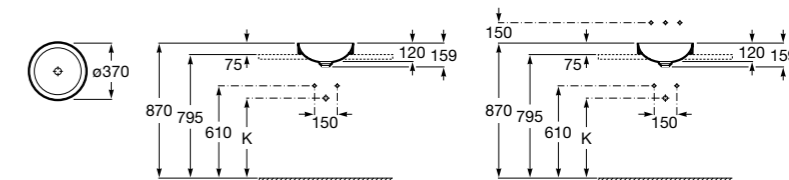

Inspira Soft

32750R..0 SOFT - Полувстраиваемая раковина из материала FINECERAMIC® с фиксированным открытым керамическим выпуском. Смеситель не входит в комплект.

K (Sifón)
530 Totem/Minimal
570 Botella

Inspira Round

32752R..0 ROUND - Полувстраиваемая раковина из материала FINECERAMIC® с фиксированным открытым керамическим выпуском. Смеситель не входит в комплект.

Foro

327880000 Раковина керамическая врезная. Смеситель не входит в комплект.