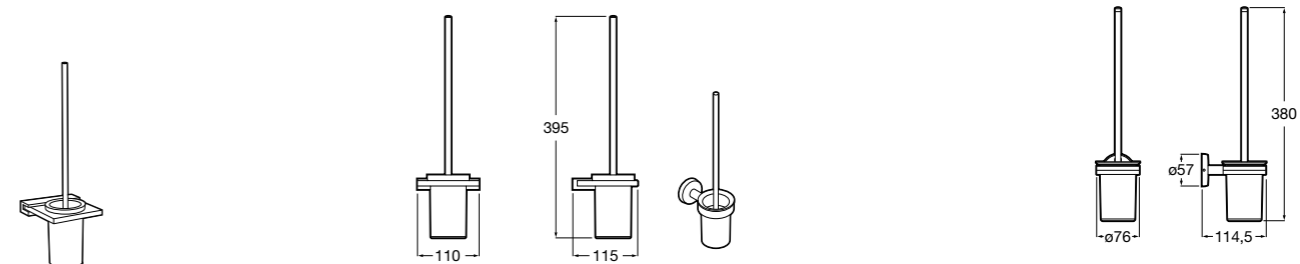

Nuova

816530001 Настенный держатель для щетки.

Twin

816715001 Настенный держатель для щетки. Крепление на болты или клей.

Размеры в мм