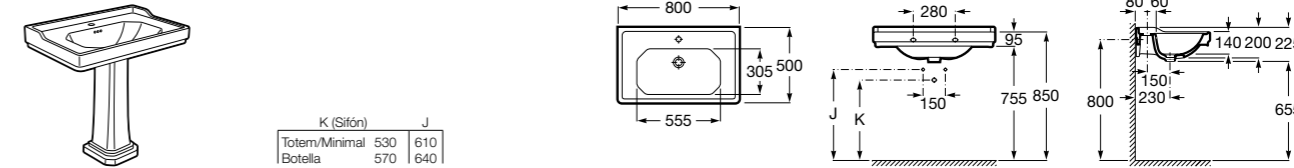

K (Sifón)	J
Totem/Minimal	530
Botella	570

Carmen

3270A0..0 Настенная керамическая раковина под пьедестал с установочным комплектом и одним отверстием под смеситель. Смеситель и пьедестал не входят в комплект.

3270A0..3 Настенная керамическая раковина под пьедестал с установочным комплектом и тремя отверстиями под смеситель. Смеситель и пьедестал не входят в комплект.

3370A0..0 Керамический пьедестал для раковины. Монтажный комплект не входит.