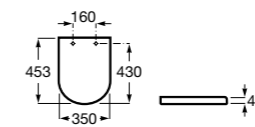

The Gap Round

1. **801D12..1** Сиденье и крышка с механизмом «мягкое закрытие» для унитаза.
2. **801D10..1** Сиденье и крышка для унитаза.