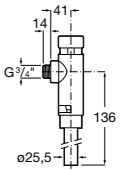

526900610 Смывной кран для унитаза. Изогнутая сливная труба 1".

**Aqualine Plus**

5A9577C00 Смывной кран 3/4" для унитаза. Механизм двойного слива 6/3 литра.

**Aqualine Basic**

5A9477C00 Смывной кран 3/4" для унитаза.