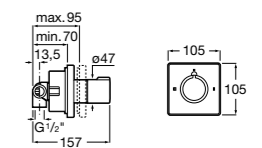

Aqualine Soft 2 положения

5A1A4AC00 SOFT - Встраиваемый переключатель (2 положения) для ванны или душа. Установка с Арт. 525166803.

525166803 Скрытый монтажный блок для дивертора на 2 выхода 1/2".