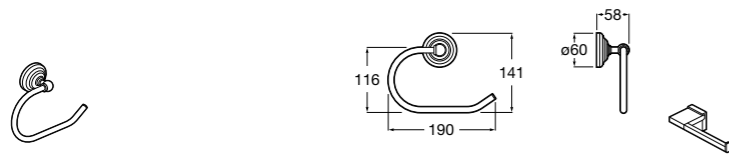

Carmen

817004001 Держатель для туалетной бумаги без крышки.