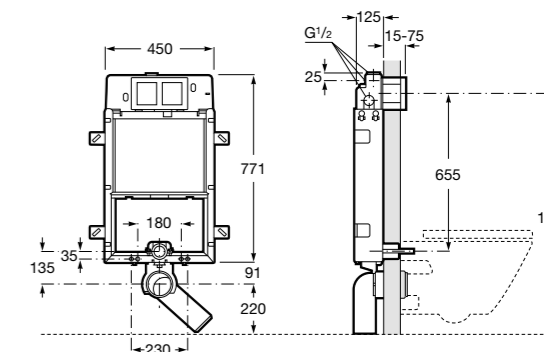

Duplo WC под окно

890121010 Каркас со встроенным бачком двойного смыва для подвесного унитаза. Минимальная глубина 160 мм. Боковое гидравлическое соединение. Позволяет установить кнопку смыва фронтально или сбоку. Патрубок Ø 90 и 110. Межосевое расстояние 180 мм или 230 мм. Металлический профиль с максимальной нагрузкой 400 кг, регулируемые ножки 0-200 мм. Может быть укомплектован совместимой клавишей смыва Roca (в комплект не входит).