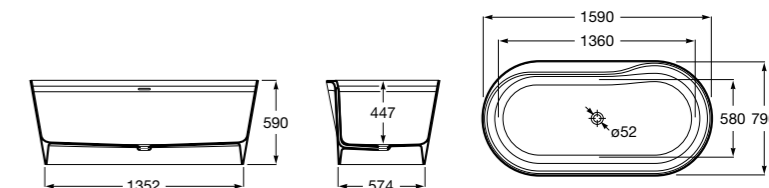

Beyond

248465000 Овальная ванна SURFEX®. Интегрированный слив-перелив, донный клапан с системой click-clack, с крышкой Surfex®.