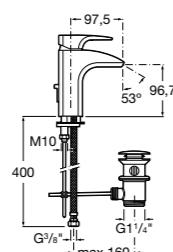

Thesis

5A3050C00 Смеситель для раковины с ограничителем потока на 6 л/мин, донным клапаном и гибкой подводкой.