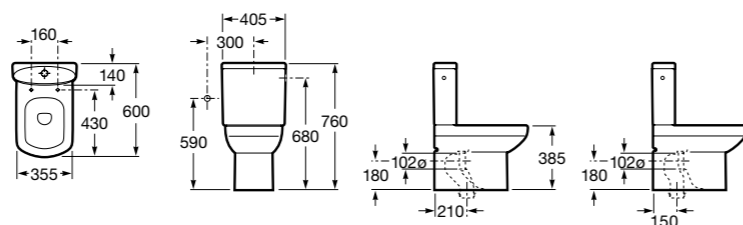

Dama

34278W000	Чаша унитаза укороченная приставная с двойным выпуском. Включен установочный комплект.
341782000	Бачок с механизмом двойного смыва 4,5/3 литра с боковым подводом воды. Включен установочный комплект, механизм для подвода воды и механизм смыва.
341786000	Бачок с механизмом двойного смыва 4,5/3 литра с нижним подводом воды. Включен установочный комплект, механизм для подвода воды и механизм смыва.
341784000	Бачок-моноблок (без крышки) с механизмом двойного смыва 4,5/3 литра с нижним подводом воды для укороченного унитаза. Включен установочный комплект, механизмы для подвода воды и смыва.
80178C004	Сиденье и крышка с механизмом «мягкое закрывание».
80178B004	Сиденье и крышка для укороченного унитаза.

Dama Senso

342518000	Чаша унитаза укороченная приставная с двойным выпуском.
34151B000	Бачок с механизмом двойного смыва 6/3 литра с нижним подводом воды и механизмом для двойного смыва.
ZRU9000040	Сиденье и крышка с функцией быстрого снятия.
ZRU9000041	Сиденье и крышка с механизмом «мягкое закрывание» и быстрого снятия для унитаза.
ZRU9302820	Сиденье и крышка с механизмом «мягкое закрывание» и быстрого снятия для унитаза.
ZRU9302991	Сиденье и крышка тонкие с механизмом «мягкое закрывание» и быстрого снятия для унитаза.