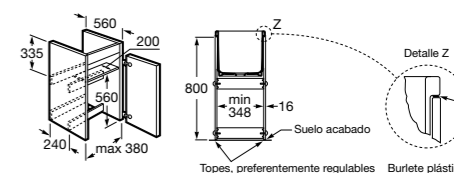

Henares

856897806 Шкафчик