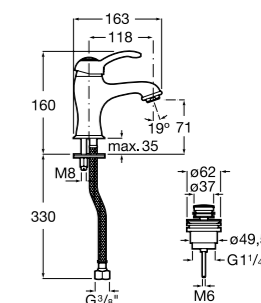

Carmen

5A304BC00 Смеситель для раковины с аэратором, гладкий корпус, с донным клапаном с системой click-clack и гибкой подводкой.

5A314BC00 Смеситель для раковины с аэратором, гладкий корпус, без донного клапана и с гибкой подводкой.