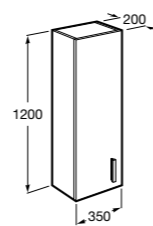

Prisma

856887XXX Реверсивная шкаф-колонна с регулируемыми по высоте металлическими полочками.