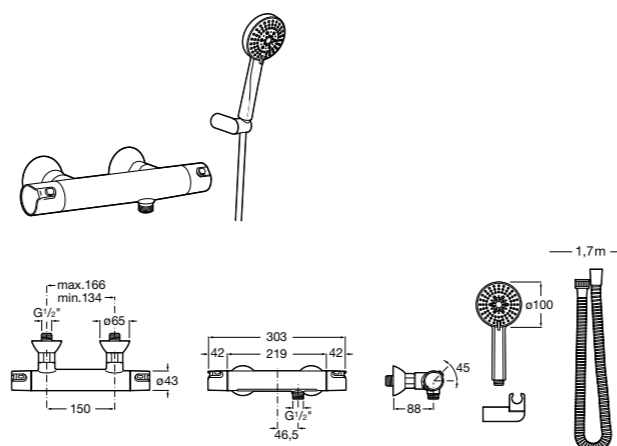

T-500
5D1118C00 Комплект состоит из внешнего термостатического смесителя для душа и набора для душа с ручным душем 100 мм с 3 режимами потока, держателя для ручного душа и гибкого шланга 1,70 м.

Смесители для ванны и душа / встраиваемые комплекты