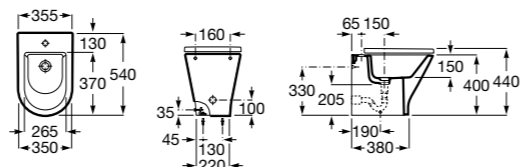

The Gap Round

3570N7000	Биде керамическое без крышки.
806D12001	Крышка для биде с механизмом «мягкое закрывание».
806D10001	Крышка для биде.