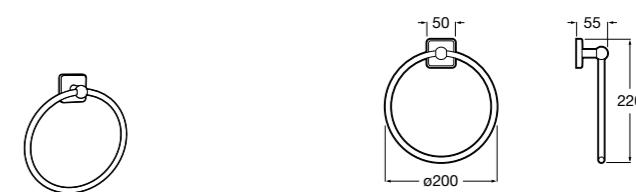

Victoria
816659001 Полотенцедержатель в форме кольца. Крепление на болты или клей.