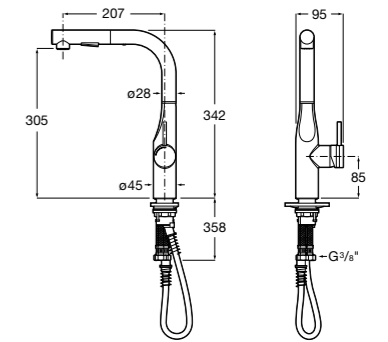

Glera ®

5A854DC00 Смеситель для кухни с поворотным изливом с выдвижным душем с 2 функциями и гибкой подводкой. Cold Start.