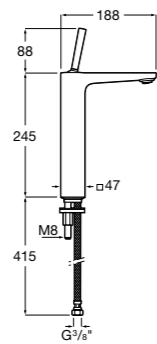

Pals ©

5A376DC00 Смеситель для раковины с высоким изливом с ручкой-джойстиком, с аэратором, гладкий корпус, с донным клапаном с системой click-clack и гибкой подводкой.

Atlas

5A3790COM Смеситель для раковины с высоким изливом, гладкий корпус, с аэратором и гибкой подводкой.

5A3790C00 Смеситель для раковины с высоким изливом, гладкий корпус, с аэратором и гибкой подводкой. Cold start.