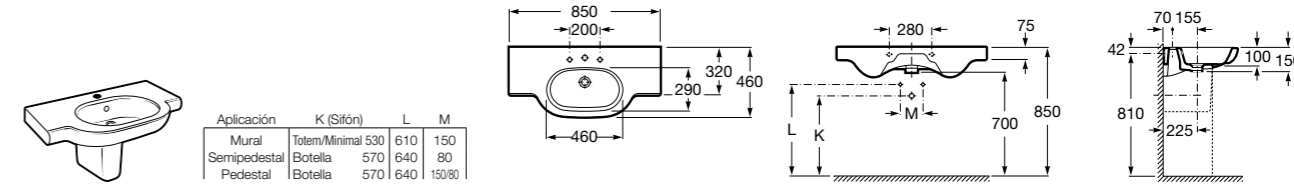

Aplicación	K (Sifón)	L	M
Mural	Totem/Minimal	530	610
Semipedestal	Botella	570	640
Pedestal	Botella	570	640

Meridian

32724D000 Настенная керамическая раковина. Смеситель не входит в комплект.

335240000 Пьедестал для керамической раковины.

337241000 Полуьпедестал для керамической раковины.