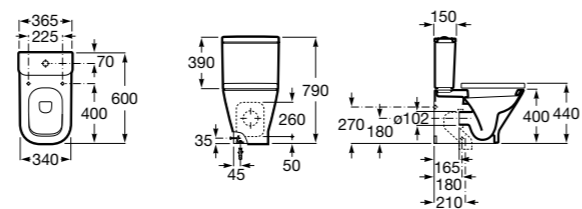

The Gap Square

342472000	Чаша унитаза укороченная приставная с двойным выпуском.
341471000	Бачок с механизмом двойного смыва 4,5/3 литра с боковым подводом воды. Включен установочный комплект, механизм для подвода воды и механизм смыва.
341470000	Бачок с механизмом двойного смыва 4,5/3 литра с нижним подводом воды. Включен установочный комплект, механизм для подвода воды и механизм смыва.
801732004	Сиденье и крышка с механизмом «мягкое закрывание».
801730004	Сиденье и крышка для укороченного унитаза.

Размеры в мм