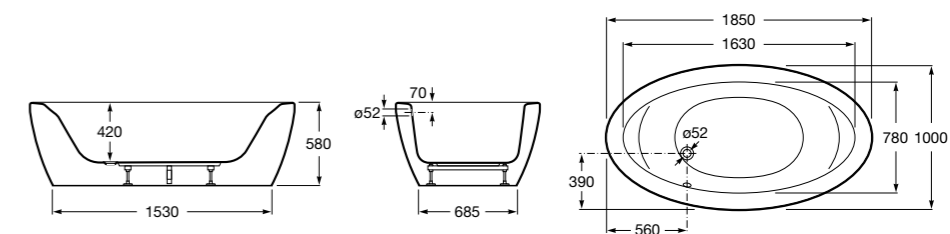

248345000 Акриловая круглая ванна со встроенной спинкой и сиденьями.

**Georgia**

248159001 Целая овальная акриловая ванна на едином каркасе, со встроенной панелью и донным клапаном.

**Georgia**

248069001 Овальная акриловая ванна с системой гидромассажа Total с донным клапаном.