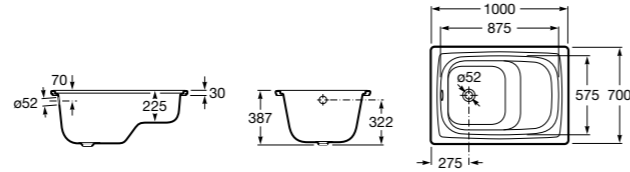

Contesa-Banaseo

213100001 Прямоугольная стальная ванна.

Акриловые панели

Фронтальные панели

Фронтальные панели для прямоугольной акриловой ванны.

259929000	1900
259930000	1800
259931000	1700
259932000	1600
259933000	1500
259934000	1400

Реверсивные панели

L-образные панели для акриловых ванн.

259827000	1900	900
259828000	1800	900
259829000	1800	800
259830000	1700	800
259831000	1700	750
259833000	1700	700
259832000	1600	750
259834000	1600	700

Элемент для установки панели на ванну без гидромассажа.

Элемент для установки панели на ванну без гидромассажа.

259851000

Панели для стальных ванн

Фронтальные панели

250140000	Фронтальная панель для стальной ванны Princess-N C/HM.
250131000	Фронтальная панель для стальной ванны Princess-N и Contesa.
250141000	Фронтальная панель для стальной ванны Princess-N C/HM.
250133000	Фронтальная панель для стальной ванны Princess-N и Contesa.
250142000	Фронтальная панель для стальной ванны Princess-N C/HM.
250135000	Фронтальная панель для стальной ванны Princess-N и Contesa.
250137000	Фронтальная панель для стальной ванны Contesa.

Боковые панели

Боковые панели для стальной ванны Princess-N и Princess-N C/HM.

250181000	750
250180000	700

Ножки для ванн

Ножки для ванны Newcast

291069001	Savanna / Львиные лапы: набор из 4 хромированных ножек.
291094000	Eagle: набор из 4 хромированных ножек.
291041001	Classic: набор из 4 хромированных чугунных ножек.

Ножки для ванны Carmen

291094000	Eagle: набор из 4 хромированных ножек.

Регулируемые ножки

A150412330	Регулируемые ножки для чугунных ванн.

Универсальные ножки

291021000	Набор универсальных ножек для стальных ванн.