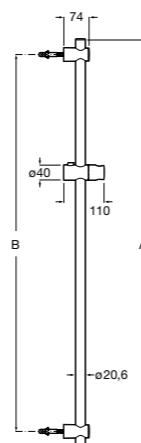

Stella

Душевая штанга с регулируемым держателем для ручного душа.

	A	B
5B0305C00	900	846
5B0205C00	700	646