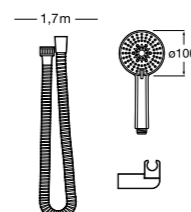

Sensum Round 130/4

5B1407C00 ROUND - Душевой комплект. Включает в себя: ручной душ 130 мм с 4 функциями, штанга 800 мм, регулируемый держатель для ручного душа, мыльница и гибкий шланг 1,70 м.

Stella 80/3

5B1403C00 Душевой комплект. Включает в себя: ручной душ 80 мм с 3 функциями, штанга 700 мм, регулируемый держатель для ручного душа и гибкий шланг 1,70 м.

Душевые комплекты

Sensum Square 130/4

5B1308C00 SQUARE - Душевой комплект. Включает в себя: ручной душ 130 мм с 4 функциями, настенный держатель для ручного душа и гибкий шланг 1,70 м.

Stella 80/3

5B1303C00 Душевой комплект. Включает в себя: ручной душ 80 мм с 3 функциями, настенный держатель для ручного душа и гибкий шланг 1,70 м.

Stella 100/3

5B1D03C00 Душевой комплект. Включает в себя: ручной душ 100 мм с 3 функциями, штанга 700 мм, регулируемый держатель для ручного душа и гибкий шланг 1,70 м.

Stella 80/1

5B9403C00 Душевой комплект. Включает в себя: ручной душ 80 мм с 1 функцией, штанга 700 мм, регулируемый держатель для ручного душа и гибкий шланг 1,70 м.

Sensum Round 130/4

5B1307C00 ROUND - Душевой комплект. Включает в себя: ручной душ 130 мм с 4 функциями, настенный держатель для ручного душа и гибкий шланг 1,70 м.

Stella 80/1

5B9303C00 Душевой комплект. Включает в себя: ручной душ 80 мм с 1 функцией, настенный держатель для ручного душа и гибкий шланг 1,70 м.

Stella 100/3

5B1C03C00 Душевой комплект. Включает в себя: ручной душ 100 мм с 3 функциями, настенный держатель для ручного душа и гибкий шланг 1,70 м.

Natura 80/1

5B9302C00 Душевой комплект. Включает в себя: ручной душ 80 мм с 1 функцией, настенный держатель для ручного душа и гибкий шланг 1,70 м.

Stella 100/1