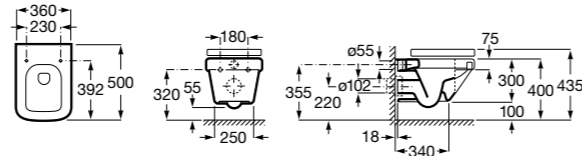

Meridian

346248000 Подвесная чаша укороченная с горизонтальным выпуском. Для установки выберите систему инсталляции Rosa для подвесных унитазов.

8012AC..B Сиденье и крышка с креплениями из нержавеющей стали и механизм «мягкое закрытие» для укороченного унитаза. Материал SUPRALIT®. ©

8012AB..B Сиденье и крышка с креплениями из нержавеющей стали для укороченного унитаза. Материал SUPRALIT®. ©

8012AC004 Сиденье и крышка с креплениями из нержавеющей стали и механизм «мягкое закрытие» для укороченного унитаза.

8012AB004 Сиденье и крышка с креплениями из нержавеющей стали для укороченного унитаза.

Dama

346788000 Подвесная чаша укороченная с горизонтальным выпуском. Для установки выберите систему инсталляции Rosa для подвесных унитазов.

80178C004 Сиденье и крышка с механизмом «мягкое закрытие».

80178B004 Сиденье и крышка для укороченного унитаза.