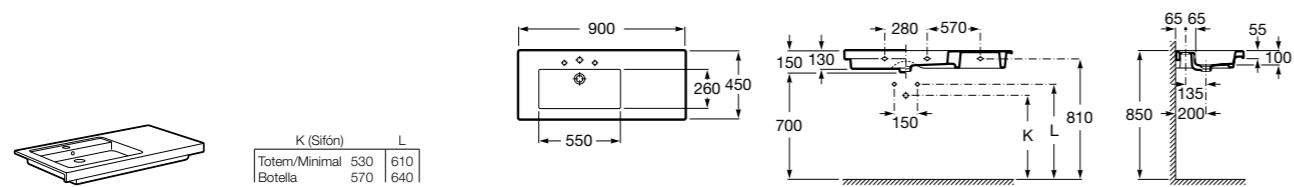

K (Sifón)	L
Totem/Minimal	530
Botella	570

Prisma

327544000 Настенная или накладная керамическая раковина. Смеситель не входит в комплект.

Размеры в мм