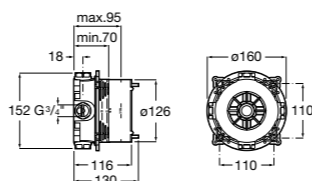

RocaBox Universal

525869403 RocaBox - Универсальный монтажный блок для встраиваемых смесителей. Установка с монтируемым на стену термостатом или смесителем для ванны или душа. Смеситель не входит в комплект.

525564303 Набор для удлинения на 20 мм. Подходит для увеличения встраиваемого механизма с максимальной глубиной 95 мм, с последующим удлинением до 115 мм.

525564600 ROUND - Набор круглой формы для внешнего удлинения встраиваемого механизма на 20 мм. Подходит для встраиваемого механизма с максимальной глубиной 50 мм, с последующим удлинением до 70 мм.

525564700 SQUARE - Набор для внешнего удлинения встраиваемого механизма на 20 мм. Подходит для встраиваемого механизма с максимальной глубиной 50 мм, с последующим удлинением до 70 мм.