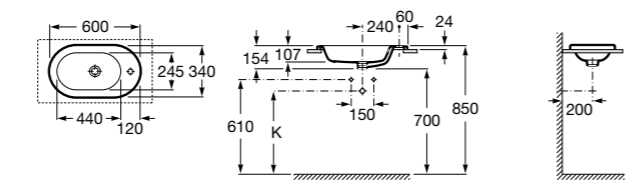

Раковины врезные

K (Sifón)		J
530 Totem/Minimal		610
570 Botella		640

Carmen

3270A5..0 Раковина керамическая врезная, 1 отверстие под смеситель. Смеситель не входит в комплект.
3270A5..3 Раковина керамическая врезная, 3 отверстия под смеситель. Смеситель не входит в комплект.

Trap	K	L
Totem	530	610
Minimal	530	610
Bottle	610	640

The Gap Square ©

3270YA000 Раковина керамическая врезная. Смеситель не входит в комплект.

Trap	K	L
Totem	530	610
Minimal	530	610
Bottle	610	640

The Gap Square ©

3270Y8000 Раковина керамическая врезная. Смеситель не входит в комплект.

K (Sifón)	
530 Totem/Minimal	
570 Botella	

Meridian

32724E000 Раковина керамическая врезная. Смеситель не входит в комплект.

Kalahari

327894000 Раковина керамическая врезная. Смеситель не входит в комплект.

K (Sifón)		J	M
530 Totem/Minimal		610	150
610 Botella		640	150

Beyond

3270B6..0 Полунавстраиваемая раковина из материала FINECERAMIC®. Универсальный выпуск с керамической крышкой Ø72мм. Смеситель не входит в комплект.

Java

327863000 Раковина керамическая врезная. Смеситель не входит в комплект.

Aloa

327865000 Раковина керамическая врезная. Смеситель не входит в комплект.

Trap	K	L
Totem	530	610
Minimal	530	610
Bottle	610	640

The Gap Round ©

3270Y6000 Раковина керамическая врезная. Смеситель не входит в комплект.

Trap	K	L
Totem	530	610
Minimal	530	610
Bottle	610	640

The Gap Round ©

3270Y5000 Раковина керамическая врезная. Смеситель не входит в комплект.