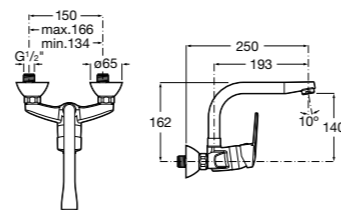

Victoria

5A7725C00 Монтируемый в стену смеситель для кухни с верхним поворотным изливом и аэратором.