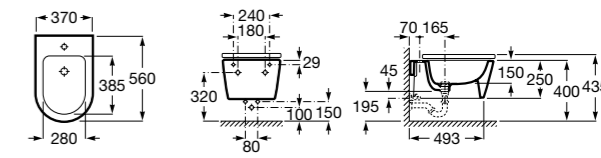

Inspira Round

1. **357525..0** ROUND - Подвесное биде без крышки. Включает комплект для крепления. Смеситель не входит в комплект.
   806522..B ROUND - Крышка для биде с механизмом «мягкое закрывание». Материал SUPRALIT®.