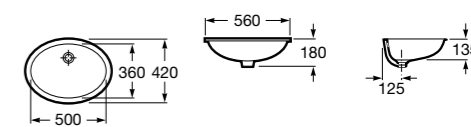

Inspira

327535..0 Раковина из материала FINECERAMIC®, встраиваемая снизу с монтажным креплением.