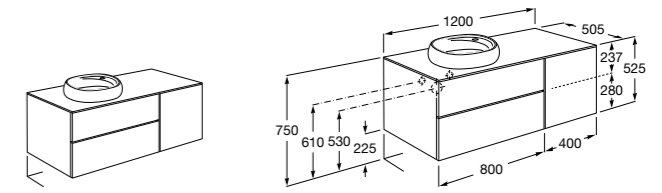

Beyond раковина слева

851398XXX Мебельный модуль для размещения накладной раковины 455 мм слева. Раковины и смесители не входят в комплект.