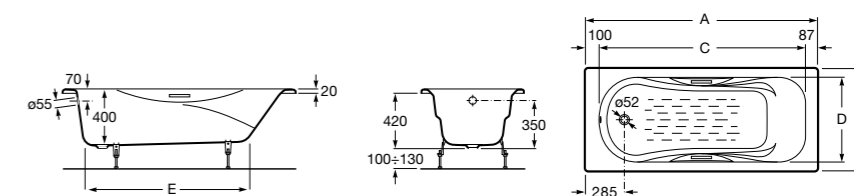

	A	B	C	D	E	Объем, л
2327G000R	1700	800	1490	680	1165	180
2330G000R	1600	800	1390	680	1120	177
2332G000R	1500	800	1290	680	1040	170
2331G0000	1400	750	1190	630	980	145

- 291051100** Подголовник (черный).
- 526804210** Ручки для ванны Haiti, хром.
- 52680421P** Ручки для ванны Haiti, золото.