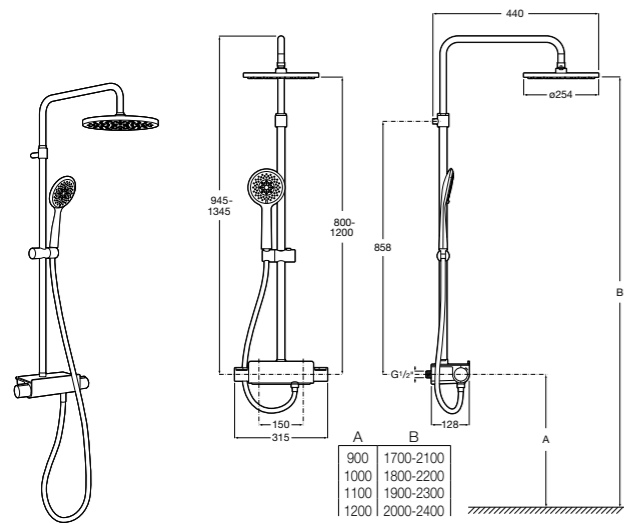

Deck-T Round

5A9788C00 ROUND - Душевая стойка со смесителем-термостатом и полочкой. Регулируемая высота. Включает верхний душ диаметром 250 мм, ручной душ диаметром 130 мм с 4 режимами потока, гибкий шланг 1,75 м и держатель с возможностью регулировки наклона.