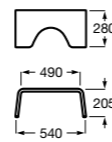

Access Pro

816963009 Табурет для ванны.

816988009 Табурет для ванны. Антибактериальное покрытие.

Access Comfort

816913009 COMFORT - Складное сиденье с ножками.

Access Comfort

816914009 COMFORT - Табурет для ванны.

Access Comfort

801B60001 COMFORT - Детское сиденье.

Zen

2H0432000 Сиденье.

Access Pro

816962009 Сиденье откидное для душа.

816987009 Сиденье откидное для душа. Антибактериальное покрытие.

Access Comfort

816918009 COMFORT - Спинка.

Access Comfort

816912009 COMFORT - Сиденье откидное для душа.

Access Comfort

816919009 COMFORT - Подставка для ног.

Access Comfort

816322000 Складное сиденье для душа из нержавеющей стали.

Voylet

818001000 Физиологическая подставка для ног.

Общественные места / раковины

Access

Настенная раковина без отверстий под смеситель.

	A	B
368PB8000	1000	928
368PB9000	600	528

Общественные места / писсуары

Site

359605000 Писсуар с задним подводом воды. В комплект входит сифон, патрубок и сливную крышку.

359607001 Писсуар с верхним подводом воды. В комплект входит сифон, патрубок и сливную крышку. Может использоваться с настенным сливом Mural.

359607000 Писсуар с верхним подводом воды. В комплект входит сифон, патрубок и сливную крышку.

Euret

35945E000 Электронный писсуар с задним подводом воды, питание от 4 щелочных батареек 1,5 V LRG (AA). Включает запорный кран, комплект для фиксации сифона, сливную пробку, гибкий источник питания и электронный приемник-передатчик.

35945M000 Электронный писсуар с задним подводом воды, питание от сети 230 V. Включает запорный кран, сифон, крепежный комплект, сливную пробку, гибкий источник питания и электронный приемник-передатчик.

Euret

35945F000 Писсуар с задним подводом воды. Включает в комплект патрубок, сифон, крепежный комплект и сливную пробку.