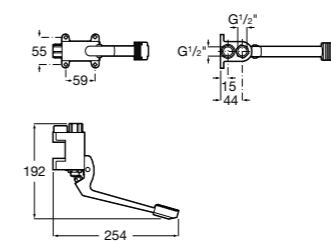

Instant Foot

505127900 FOOT - Педальный кран. Установка на стене. Подвод одной воды.