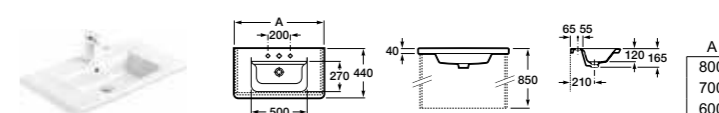

Раковина The Gap Original

Стр. 111

Арт. 327470000 80 см
Арт. 327471000 70 см
Арт. 327472000 60 см

Шкаф-колонна

Стр. 230

Арт. ZRU9302967 правая, белый глянец/антрацит
Арт. ZRU9302966 левая, белый глянец/антрацит
Арт. ZRU9303006 правая, бетон/белый матовый
Арт. ZRU9303005 левая, бетон/белый матовый