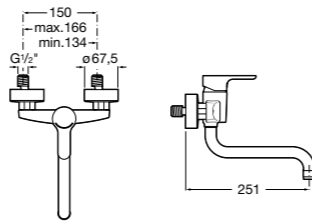

Victoria

5A7G25C00 Монтируемый в стену смеситель для кухни с верхним поворотным изливом и аэратором.