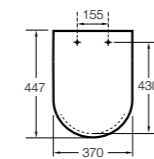

The Gap Comfort

- 801472..4** Сиденье и крышка с механизмом «мягкое закрытие» для унитаза.
- 801470..4** Сиденье и крышка для унитаза.

The Gap Square

- 801470..4** Сиденье и крышка для унитаза.
- 801472..4** Сиденье и крышка с механизмом «мягкое закрытие» для унитаза.