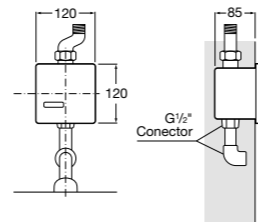

**Fluent**

5A9B24C00 Наружный смывной кран для писсуара.

**Смывные краны для писсуаров / встраиваемые / порционно-нажимные****Fluent**

5A9D24C00 Наружный смывной кран для писсуара. Есо.

**Sprint**

5A9224C00 Наружный смывной кран для писсуара.