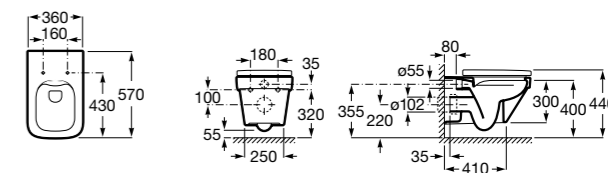

Inspira Square

346537..0	SQUARE - Подвесная чаша Rimless с горизонтальным выпуском. Включает крепежный комплект. Для установки выберите систему инсталляции Rosa для подвесных унитазов.
801532..B	SQUARE - Сиденье и крышка с механизмом «мягкое закрытие» для унитаза. Материал SUPRALIT®.

Inspira Round

346527..0	ROUND - Подвесная чаша Rimless с горизонтальным выпуском. Включает крепежный комплект. Для установки выберите систему инсталляции Rosa для подвесных унитазов.
801522..B	ROUND - Сиденье и крышка с механизмом «мягкое закрытие» для унитаза. Материал SUPRALIT®.

Meridian

346247000	Подвесная чаша с горизонтальным выпуском. Для установки выберите систему инсталляции Rosa для подвесных унитазов.
8012A2..B	Сиденье и крышка с механизмом «мягкое закрытие» для унитаза. Материал SUPRALIT®. ©
8012A0..B	Сиденье и крышка с креплениями из нержавеющей стали для унитаза. Материал SUPRALIT®. ©
8012A2004	Сиденье и крышка с механизмом «мягкое закрытие» для унитаза.
8012A0004	Сиденье и крышка с креплениями из нержавеющей стали для унитаза.

Meridian

34624L000	Подвесная чаша Rimless со скрытым креплением. Включает крепежный комплект. Для установки выберите систему инсталляции Rosa для подвесных унитазов.
8012A2..B	Сиденье и крышка с механизмом «мягкое закрытие» для унитаза. Материал SUPRALIT®. ©
8012A0..B	Сиденье и крышка с креплениями из нержавеющей стали для унитаза. Материал SUPRALIT®. ©
8012A2004	Сиденье и крышка с механизмом «мягкое закрытие» для унитаза.
8012A0004	Сиденье и крышка с креплениями из нержавеющей стали для унитаза.

Размеры в мм

Dama