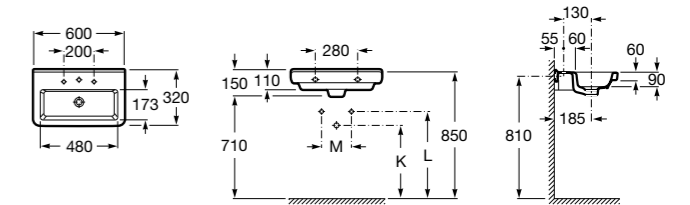

Prisma

327546000 Настенная или накладная керамическая раковина. Смеситель не входит в комплект.

Aplicación	K (Sifón)	L	M	
Mural	Totem/Minimal	530	610	150
Semipedestal	Botella	570	640	80
Semipedestal S	Botella	570	640	150/80