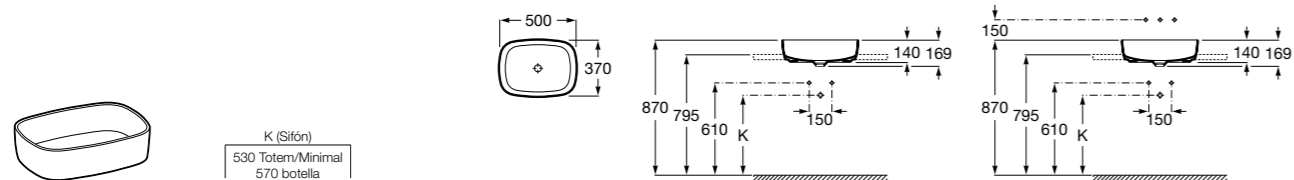

Inspira Soft

327500..0 SOFT - Накладная раковина из материала FINECERAMIC® с фиксированным открытым керамическим выпуском. Смеситель не входит в комплект.