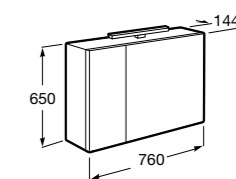

Etna

Зеркальный шкаф с LED-светильником и регулируемыми по высоте стеклянными полочками.

857304806	Белый глянец.
857304445	Дуб верона.

Etna

Зеркальный шкаф с LED-светильником и регулируемыми по высоте стеклянными полочками.