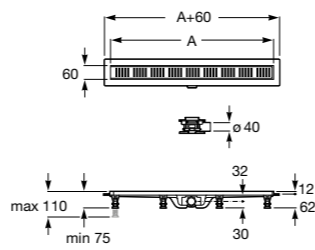

In-Drain Basic

IN-DRAIN BASIC - сливной комплект с прокладкой и с крышкой.

	A
276308000	950 x 60 950
276307000	850 x 60 850
276306000	750 x 60 750
276305000	650 x 60 650