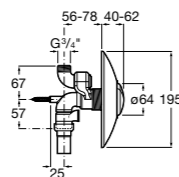

Смывные краны для унитазов / встраиваемые клапаны

Aqua

5A9779C00 Встраиваемый смывной кран 3/4" для унитаза. Механизм двойного слива 6/3 литра.