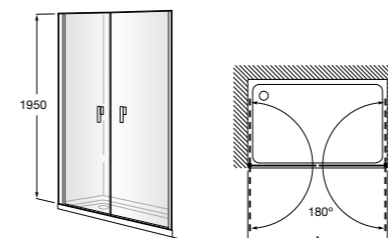

Easy 2P

Фронтальное расположение. 2 открывающихся элемента.

2P (A)	От 670 до 1000	
	От 1001 до 1200	
	От 1201 до 1400