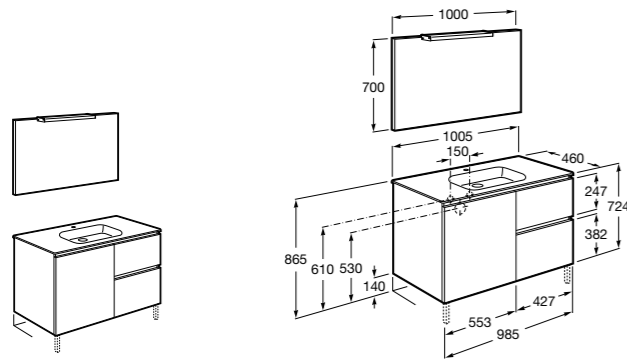

**Anima**

- 851031XXX** UNIK - Комплект мебели и раковины. Компактный сифон. Ножки и смеситель не входят в комплект.
- 851035XXX** PACK - Комплект мебели, раковины, зеркала и LED-светильника. Компактный сифон. Ножки и смеситель не входят в комплект.
- 816757339** Комплект из 2-х ножек.