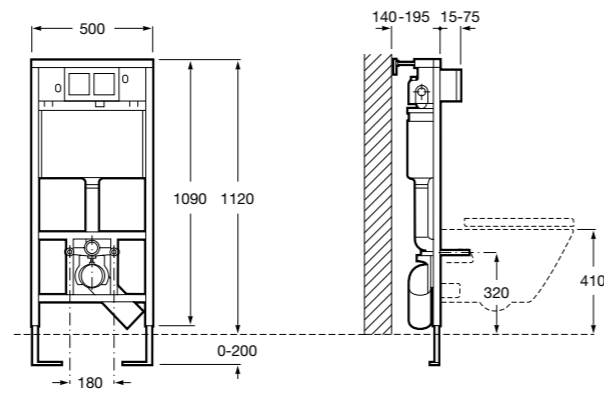

EP-2 Dual Electronica ©

890104009 EP2 - двойной смыв, электронная, отделка стекло. Автоматический или ручной смыв. Настраиваемая цветная подсветка. Бесконтактный смыв с помощью датчика присутствия.

Кнопки смыва для систем Duplo One / Совместимость с системами инсталляций Duplo

Комплект для адаптации ©

890064010 Тип А: для клавиш смыва PL3 / PL5.

Комплект для адаптации ©

890064000 Тип В: остальные пластины PL.

Системы инсталляций Duplo / подвесные унитазы

Duplo WC

890090020 Каркас со встроенным бачком и системой двойного смыва для подвесного унитаза, минимальная глубина 140 мм. Осевое расстояние 180 мм. Патрубок Ø 90 и 110. Максимальная нагрузка 400 кг, регулируемые ножки 0-200мм. Верхнее гидравлическое соединение.