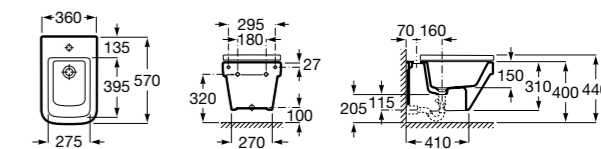

Dama

1. **357788000** Подвесное биде со скрытым креплением.
   806782004 Крышка для биде с механизмом «мягкое закрывание».
   806780004 Крышка для биде.