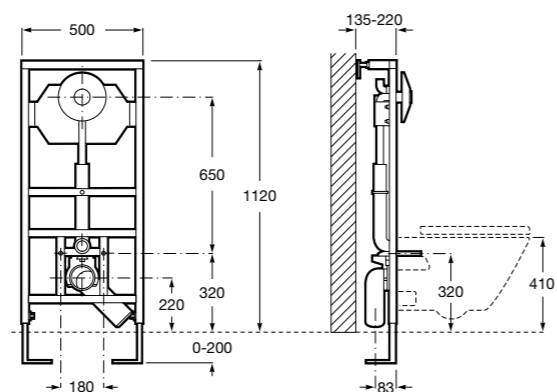

Duplo WC Fluxor

890092100 DUPLO WC FLUXOR - Каркас со встроенным бачком, с клапаном двойного смыва и установочными крепежами. Минимальная глубина 140 мм. Патрубок Ø 90 и 100. Осьевое расстояние 180 мм. Максимальная нагрузка 400 кг, регулируемые ножки 0-200 мм.

890065004 Антивандальный комплект из нержавеющей стали для DUPLO WC FLUXOR.

Duplo WC Fluxor Single Flush

890092300 DUPLO WC Fluxor Single Flush - Каркас со встроенным бачком, клапаном смыва и установочными крепежами. Минимальная глубина 140 мм. Осьевое расстояние 180 мм. Металлический профиль с сопротивлением 400 кг. 0-200 мм регулируемые ножки. Патрубок Ø 90 / Ø 110.

Duplo WC Smart

890090800 Встраиваемый каркас с бачком двойного смыва, гибкой подводкой для Smart-унитазов, гибким шлангом и установочным комплектом. Минимальная глубина 140, высота 1190 мм. Межосевое расстояние 180 мм. Патрубок Ø 90 и 110. Рекомендуется для установки подвесного унитаза In-Wash® Inspira. Может быть укомплектован совместимой клавишей смыва Roca (в комплект не входит).

Duplo WC под окно

890121010 Каркас со встроенным бачком двойного смыва для подвесного унитаза. Минимальная глубина 160 мм. Боковое гидравлическое соединение. Позволяет установить кнопку смыва фронтально или сбоку. Патрубок Ø 90 и 110. Межосевое расстояние 180 мм или 230 мм. Металлический профиль с максимальной нагрузкой 400 кг, регулируемые ножки 0-200 мм. Может быть укомплектован совместимой клавишей смыва Roca (в комплект не входит).

Basic WC