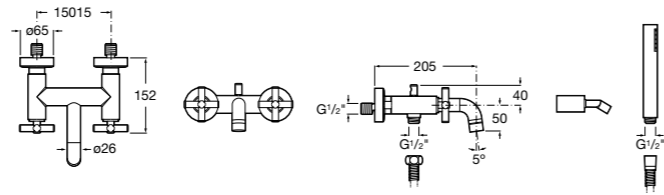

Смесители для ванны и душа / настенные / двухвентильные