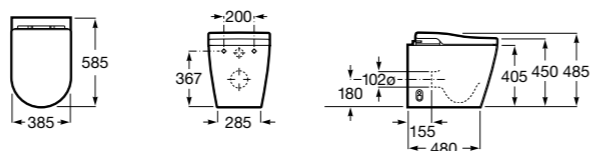

Smart-унитазы

In-Wash®