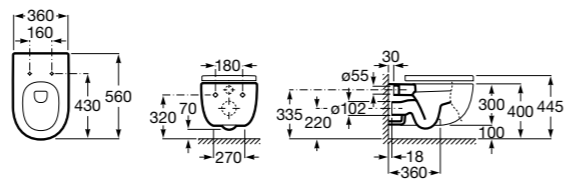

Inspira Round

346527..0	ROUND - Подвесная чаша Rimless с горизонтальным выпуском. Включает крепежный комплект. Для установки выберите систему инсталляции Rosa для подвесных унитазов.
801522..B	ROUND - Сиденье и крышка с механизмом «мягкое закрытие» для унитаза. Материал SUPRALIT®.