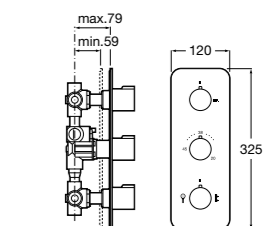

Puzzle-T

5A2778C00 Встраиваемый термостат для душа. 3-поточный переключатель.