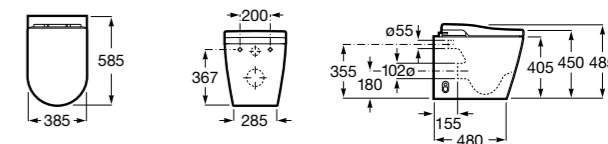

Inspira In-Wash® In-Tank приставной для высокорасполагаемого бачка ©

803063001 In-Wash® - Smart-унитаз приставной Rimless, для высокорасполагаемого бачка. Включает крышку и сиденье с функцией мытья и сушки. Требуется подключение к сети. Для станочки рекомендуются системы инсталляции Basic Tank.