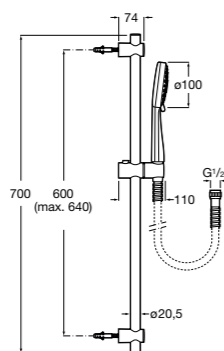

Stella 100/1

5B9D03C00 Душевой комплект. Включает в себя: ручной душ 100 мм с 1 функцией, штанга 700 мм, регулируемый держатель для ручного душа и гибкий шланг 1,70 м.