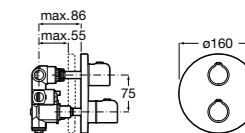

Смесители для ванны и душа / термостатические / встраиваемые

Insignia

5A0C3AC00 Встраиваемый термостат для ванны и душа с переключателем потока. Установка с RocaBox Арт. 525869403.

5A0C3ACN0 Встраиваемый термостат для ванны и душа с переключателем потока. Покрытие Everlux титановый черный. Установка с RocaBox Арт. 525869403.

Loft-T

5A0643C00 Встраиваемый термостат для ванны и душа с переключателем потока. Установка с RocaBox Арт. 525869403.

T-2000

5A0C88C00 Встраиваемый термостат для ванны и душа с переключателем потока. Установка с RocaBox Арт. 525869403.

T-1000 Square

5A0C1AC00 Встраиваемый термостат для ванны и душа с переключателем потока. Установка с RocaBox Арт. 525869403.

T-1000 Round

5A0C09C00 Встраиваемый термостат для ванны и душа с переключателем потока. Установка с RocaBox Арт. 525869403.

5A0C09CN0 Встраиваемый термостат для ванны и душа с переключателем потока. Покрытие Everlux титановый черный. Для установки с RocaBox Арт. 525869403

Размеры в мм

T-500

5A2A18C00 Встраиваемый термостат для ванны и душа с переключателем потока.

Смесители для душа / термостатические / настенные

Loft-T

5A1343C00 Монтируемый на стену термостат для душа с гибким душевым шлангом 1,50 м, душевой лейкой и поворотным держателем.

T-2000

5A2A88C00 Монтируемый на стену термостат для душа с полочкой из закаленного стекла.

T-1000 Square

5A141AC00 Монтируемый на стену термостат для душа.

T-1000 Round

5A1409C00 Монтируемый на стену термостат для душа.

5A1409CN0 Монтируемый на стену термостат для душа. Покрытие Everlux титановый черный.

Размеры в мм