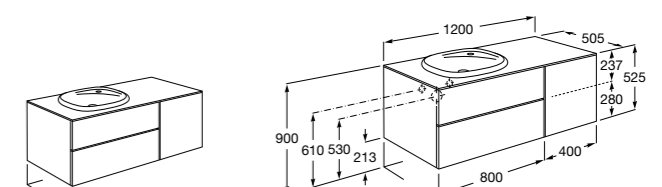

Beyond раковина слева

851412XXX Мебельный модуль для размещения накладной раковины 585 мм слева. Раковины и смесители не входят в комплект.

Размеры в мм