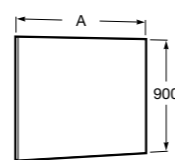

Prisma Confort

CONFORT - Зеркало с верхней LED-подсветкой, встроенной снизу функцией рассеянного света и системой антизапотевания. Бесконтактное включение с помощью датчика движения.

	A
812277000	1300
812268000	1200
812267000	1100
812266000	1000
812265000	900
812264000	800
812263000	600

Victoria Basic

Зеркало.

	A
812330406	1200
812329406	1000
812328406	800
812327406	700
812326406	600

Prisma Basic

BASIC - Зеркало с LED-подсветкой для прямого подключения к общему выключателю ванной комнаты. Система антизапотевания не входит в комплект.

	A
812262000	1200
812261000	1100
812260000	1000
812259000	900
812258000	800
812257000	600

Luna

Зеркало прямоугольное.

	A
812192000	1300
812191000	1200
812190000	1100
812189000	1000
812188000	900
812117000	800
812184000	700
812182000	600

Victoria-N

Зеркало.

	A
812336406	1200
812335406	1000
812334406	900
812333406	800
812332406	700
812331406	600
812345406	500

Luna

Зеркало круглое.

	A
812194000	Ø 750
812193000	Ø 550

Увеличительные зеркала

Hotel's

816380001 Настенное увеличительное зеркало с подсветкой и поворотным держателем. Крепление включено в комплект.

Hotel's

816381001 Настенное увеличительное зеркало поворотным держателем. Крепление включено в комплект.

Hotel's Classic

815486001 Настенное двухстороннее увеличительное зеркало. Крепление включено в комплект.

Зеркальные шкафы

Up

Зеркальный шкаф с LED-подсветкой, сенсорным выключателем с диммером и розеткой.

	A
ZRU9303017	800
ZRU9303016	700

Up

Зеркальный шкаф с LED-подсветкой, сенсорным выключателем с диммером и розеткой.

	A
ZRU9303015	600 Левый.
ZRU9303025	600 Правый.

Etna

Зеркальный шкаф с LED-светильником и регулируемыми по высоте стеклянными полочками.

857304806	Белый глянец.
857304445	Дуб верона.

Etna