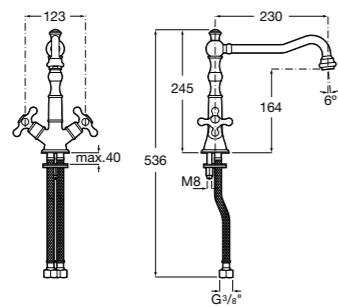

Carmen

5A844BC00 Смеситель для кухни с поворотным изливом, аэратором и гибкой подводкой.

Brava

5A8430C00 Смеситель для кухни с высоким поворотным изливом, аэратором и гибкой подводкой.