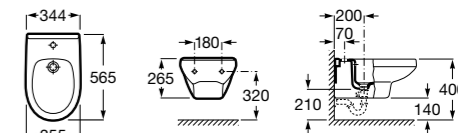

Victoria

1. **355305..S** Подвесное биде без крышки. Смеситель не входит в комплект. Для установки подвесных биде необходима совместимая система инсталляции Rosa.