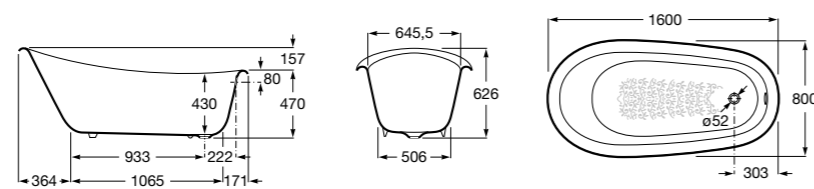

Carmen

- **234250007** Овальная чугунная эмалированная ванна с противоскользящим покрытием дна, внешнее покрытие белого цвета. Ножки и слив не включены.
- **234250002** Овальная чугунная эмалированная ванна с противоскользящим покрытием дна, внешнее покрытие черного цвета. Ножки и слив не включены.
- **234250003** Овальная чугунная эмалированная ванна с противоскользящим покрытием дна, внешнее покрытие бордового цвета. Ножки и слив не включены.
- **234250004** Овальная чугунная эмалированная ванна с противоскользящим покрытием дна, внешнее покрытие синего цвета. Ножки и слив не включены.
- **234250000** Овальная чугунная эмалированная ванна с противоскользящим покрытием дна, внешнее покрытие серого цвета. Ножки и слив не включены.
- **234250008** Овальная чугунная эмалированная ванна с противоскользящим покрытием дна, внешнее покрытие медного цвета. Ножки и слив не включены.

Belice

- **233550000** Прямоугольная чугунная эмалированная ванна с противоскользящим покрытием дна, с ручками и подголовником.

Haiti

Прямоугольная чугунная эмалированная ванна с противоскользящим покрытием дна и отверстиями для ручек.

	A	B	C	D	E	Объем, л
2327G000R	1700	800	1490	680	1165	180
2330G000R	1600	800	1390	680	1120	177
2332G000R	1500	800	1290	680	1040	170
2331G0000	1400	750	1190	630	980	145

- **291051100** Подголовник (черный).
- **526804210** Ручки для ванны Haiti, хром.
- **52680421P** Ручки для ванны Haiti, золото.

Malibu

Прямоугольная чугунная эмалированная ванна с противоскользящим покрытием дна и отверстиями для ручек.

	A	B	C	D	E	Объем, л
2309G000R	1700	750	1513	630	1175	185
2310G000R	1600	750	1413	630	1075	171
2315G000R	1500	750	1313	630	1040	165
2333G0000	1700	700	1513	580	1175	178
2334G0000	1600	700	1413	580	1075	162