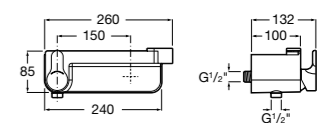

Deck-S

5A2088C00 Монтируемый на стену смеситель для душа с полочкой и встроенной душевой стойкой. Без душевых принадлежностей.

Размеры в мм