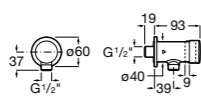

**Fluent**

5A9B24C00 Наружный смывной кран для писсуара.

**Смывные краны для писсуаров / встраиваемые / порционно-нажимные****Fluent**

5A9D24C00 Наружный смывной кран для писсуара. Есо.

**Sprint**

5A9224C00 Наружный смывной кран для писсуара.