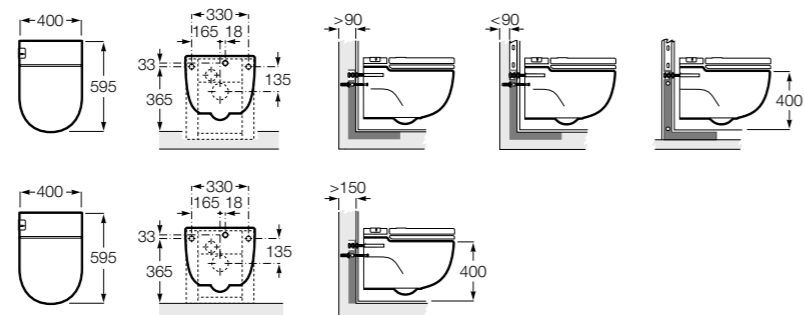

Унитазы со встроенным бачком In-tank

Meridian In-tank подвесной

1. **893301000** IN-TANK - Подвесной унитаз со встроенным бачком. В комплект входит сиденье, крышка и опорная стойка типа «L» для монтажа на стену. Необходим источник питания.
2. **893302000** IN-TANK - Подвесной унитаз со встроенным бачком. В комплект входит сиденье, крышка и опорная стойка типа «I» для монтажа на стену. Необходим источник питания.

Meridian In-tank приставной

1. **893303000** IN-TANK - Напольный приставной унитаз со встроенным бачком. В комплект входит сиденье и крышка. Необходим источник питания.

Унитазы напольные

Beyond

1. **3420B9..0** Чаша унитаза Rimless приставная с двойным выпуском. Включен установочный комплект.
2. **3410B1..0** Бачок с механизмом двойного смыва 4,5/3 литра с нижним подводом воды. Включен установочный комплект, механизм для подвода воды и механизм смыва.
3. **801B82..B** Сиденье и крышка с механизмом «мягкое закрывание» для унитаза. Материал SUPRALIT®.

Carmen

1. **3420A7..0** Чаша унитаза Rimless с двойным выпуском. В комплект включен выпускной патрубок и установочный комплект.
2. **3410A1..0** Бачок с механизмом двойного смыва 4,5/3 литра с нижним подводом воды. Включен установочный комплект, механизм для подвода воды и механизм смыва.
3. **801B52..B** Сиденье и крышка с механизмом «мягкое закрывание» для унитаза. Материал SUPRALIT®.

Размеры в мм