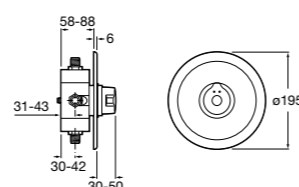

Avant

5A2217C00 Встраиваемый смеситель для душа.