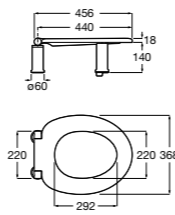

Access Comfort

801B60001 COMFORT - Детское сиденье.

Zen

2H0432000 Сиденье.