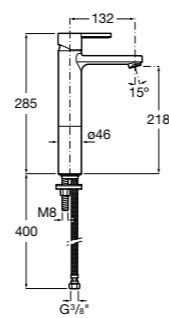

Thesis

5A3450C00 Смеситель для раковины с высоким изливом, донным клапаном и гибкой подводкой.

Naia

5A3796C00 Смеситель для раковины, гладкий корпус, с высоким изливом, с аэратором, с донным клапаном с системой click-clack, гибкой подводкой. Cold start.

5A3B96CN0 Смеситель для раковины, гладкий корпус, с высоким изливом, с аэратором, гибкой подводкой. Cold start. Покрытие Everlux титановый черный.

L90

5A3G01C00 Смеситель для раковины с высоким изливом, донным клапаном и гибкой подводкой, Cold Start.

Lanta

5A3411C00 Смеситель для раковины с высоким изливом, с аэратором, гладкий корпус, с донным клапаном с системой click-clack и гибкой подводкой. Cold start.

Pals ©

5A376DC00 Смеситель для раковины с высоким изливом с ручкой-джойстиком, с аэратором, гладкий корпус, с донным клапаном с системой click-clack и гибкой подводкой.

Atlas

5A3790COM Смеситель для раковины с высоким изливом, гладкий корпус, с аэратором и гибкой подводкой.

5A3790C00 Смеситель для раковины с высоким изливом, гладкий корпус, с аэратором и гибкой подводкой. Cold start.

Malva

5A373BC0M Смеситель для раковины с высоким изливом, гладкий корпус, с аэратором и гибкой подводкой.

5A373BC00 Смеситель для раковины, гладкий корпус, с высоким изливом, с аэратором, гибкой подводкой. Cold start.

L20

5A3C09C00 Смеситель для раковины с высоким изливом, аэратором, донным клапаном и гибкой подводкой. Cold start.

5A3H09C00 Смеситель для раковины с высоким изливом, гладкий корпус, с аэратором и гибкой подводкой.

L20

5A4009C00 Смеситель со средней высотой излива, аэратором, гибкой подводкой. Cold start.

Смесители для раковин / монтаж на бортик / высокий излив / двухвентильные

Loft