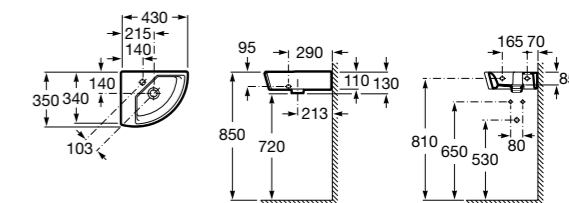

Hall

327623000 Настенная керамическая раковина. Смеситель не входит в комплект.