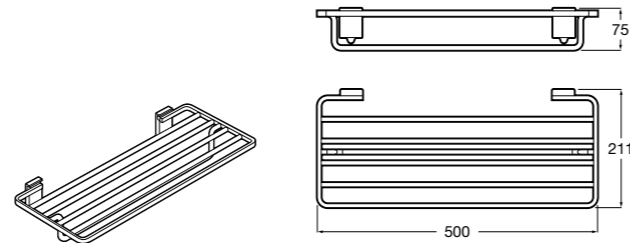

Rubik

1. **816848001** Решетка для полотенец. Хром. Крепление на болты или клей.
   816848024 Решетка для полотенец. Черный цвет. Крепление на болты или клей. Ⓞ