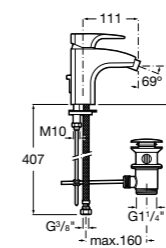

Thesis

1. **5A6050C00** Смеситель для биде с регулятором направления потока, донным клапаном и гибкой подводкой.