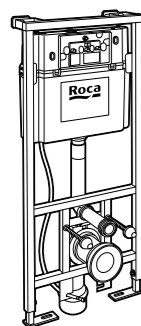

Duplo WC Fluxor Single Flush

890092300 DUPLO WC Fluxor Single Flush - Каркас со встроенным бачком, клапаном смыва и установочными крепежами. Минимальная глубина 140 мм. Осьевое расстояние 180 мм. Металлический профиль с сопротивлением 400 кг. 0-200 мм регулируемые ножки. Патрубок Ø 90 / Ø 110.

Duplo WC Smart

890090800 Встраиваемый каркас с бачком двойного смыва, гибкой подводкой для Smart-унитазов, гибким шлангом и установочным комплектом. Минимальная глубина 140, высота 1190 мм. Межосевое расстояние 180 мм. Патрубок Ø 90 и 110. Рекомендуется для установки подвесного унитаза In-Wash® Inspira. Может быть укомплектован совместимой клавишей смыва Roca (в комплект не входит).