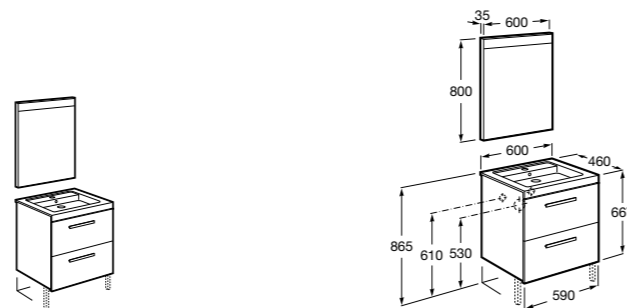

Prisma

855951XXX UNIK - Комплект мебели и раковины. Компактный сифон. Ножки и смеситель не входят в комплект.

855935XXX PACK - Комплект мебели, раковины и зеркала Prisma Basic со встроенной LED-подсветкой. Компактный сифон. Ножки и смеситель не входят в комплект.

816764339 Комплект из 2-х ножек.