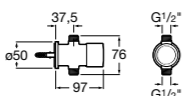

Sprint

5A9124C00 Наружный смывной кран для писсуара.

5A9317C00 Внешняя трубка для писсуара.

Fluent

5A9C24C00 Встраиваемый смывной кран для писсуара.