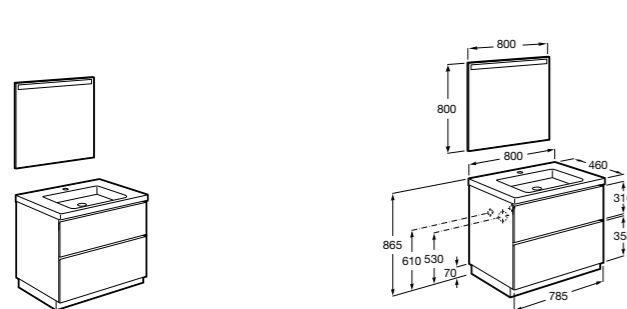

Lander

851425XXX UNIK - Комплект мебели, раковины и зеркала с подсветкой LED Smartlight. Компактный сифон. Раковина, ножки и смеситель не входят в комплект. Модуль дополнительно обработан защитой от влаги.

851430XXX ПАСК - Комплект мебели, раковины и зеркала Eidos. Ножки и смеситель не входят в комплект. Встроенная розетка. Модуль дополнительно обработан защитой от влаги.

816824339 Комплект из 2-х ножек.