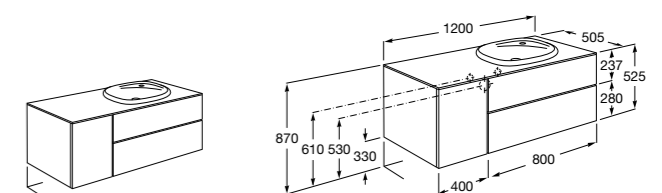

Beyond раковина справа

851413XXX Мебельный модуль для размещения встраиваемой раковины 585 мм справа. Раковины и смесители не входят в комплект.