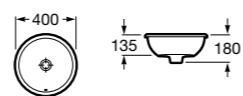

Trap	K	L
Totem	530	610
Minimal		
Bottle	610	640

The Gap Round ©

3270Y4000 Раковина керамическая врезная. Смеситель не входит в комплект.

Foro

327872000 Раковина керамическая врезная. Смеситель не входит в комплект.

Trap	K	L
Totem	530	610
Minimal		
Bottle	610	640

The Gap Square ©

3270Y7000 Раковина керамическая врезная. Смеситель не входит в комплект.

Trap	K	L
Totem	530	610
Minimal		
Bottle	610	640

The Gap Round ©

3270Y3000 Раковина керамическая врезная. Смеситель не входит в комплект.

K (Sifón)
530 Totem/Minimal
570 Botella

Inspira Square

32753R..0 SQUARE - Полувстраиваемая раковина из материала FINECERAMIC® с фиксированным открытым керамическим выпуском. Смеситель не входит в комплект.

Размеры в мм

K (Sifón)
530 Totem/Minimal
570 Botella

Inspira Soft

32750R..0 SOFT - Полувстраиваемая раковина из материала FINECERAMIC® с фиксированным открытым керамическим выпуском. Смеситель не входит в комплект.

K (Sifón)
530 Totem/Minimal
570 Botella

Inspira Round

32752R..0 ROUND - Полувстраиваемая раковина из материала FINECERAMIC® с фиксированным открытым керамическим выпуском. Смеситель не входит в комплект.

Foro

327880000 Раковина керамическая врезная. Смеситель не входит в комплект.

Раковины, встраиваемые снизу

Grand Berna

327899000 Раковина керамическая, встраиваемая снизу. Смеситель не входит в комплект.

Inspira

327535..0 Раковина из материала FINECERAMIC®, встраиваемая снизу с монтажным креплением.

Berna

327871001 Раковина керамическая, встраиваемая снизу. Смеситель не входит в комплект.

Размеры в мм