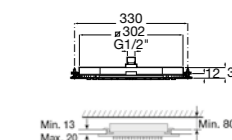

Raindream

5B3150C00 Круглая душевая насадка. Хромированная нержавеющая сталь. Крепится к потолку.

Raindream

5B3250C00 Квадратная душевая насадка. Хромированная нержавеющая сталь. Крепится к потолку.