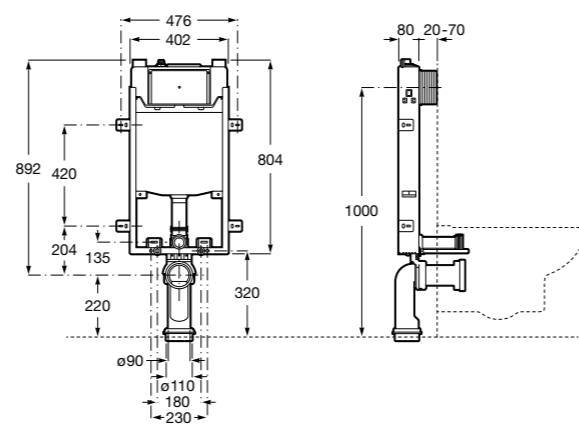

Duplo WC One Smart ©

890078020 Каркас с компактным бачком с двойной системой смыва, шланг подачи воды для Smart-унитазов, гофрированная труба и монтажные принадлежности. Минимальная глубина 107 мм, высота 1190 мм, патрубок 90/110 ø. Осевое расстояние 180 и 230 мм. Рекомендуется для установки с подвесным унитазом In-Wash® Inspira. Регулируемые ножки 0-200 мм с тормозной системой. Верхнее гидравлическое соединение. Может быть укомплектован совместимой клавишей смыва Roca (в комплект не входит).