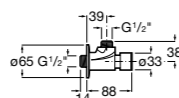

Смесители для душа / настенные / порционно-нажимные

Instant

5A2777C00 Наружный угловой кран для душа.