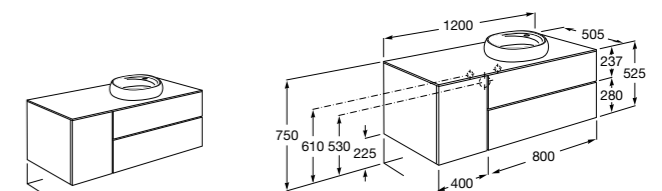

Beyond раковина справа

851399XXX Мебельный модуль для размещения накладной раковины 455 мм справа. Раковины и смесители не входят в комплект.