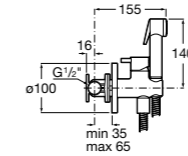

Be Fresh

5B9461C00 Комплект гигиенического душа со смесителем, встраиваемый. Включает душевую лейку и металлический гибкий шланг.