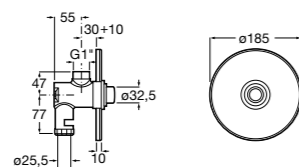

Aqualine

5A9677C00 Встраиваемый смывной кран. Механизм слива 6 литров.