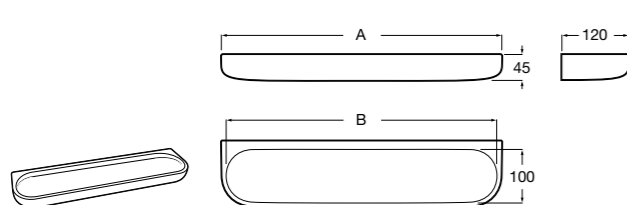

Размеры в мм

Twin
816708001 Полочка. Крепления в комплекте.

Onda Plus
380247001 Полочка.

Victoria
816661001 Полочка. Крепление на болты или клей, в комплекте.

Аксессуары / контейнеры

Tempo
817028001 Контейнер. Хром.
817028022 Контейнер. Покрытие Everlux титановый черный.