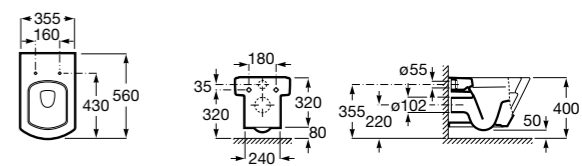

Beyond

3460B7..0	Подвесная чаша Rimless с горизонтальным выпуском, с скрытым креплением. Включает крепежный комплект. Для установки выберите систему инсталляции Rosa для подвесных унитазов.
801B82..B	Сиденье и крышка с механизмом «мягкое закрывание» для унитаза. Материал SUPRALIT®.