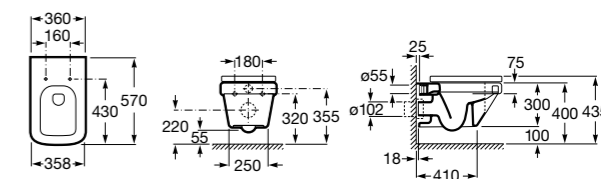

Размеры в мм

The Gap Square

- 357476000** Подвесное биде без крышки. Включает комплект скрытого крепления. Смеситель не входит в комплект.
806472004 Крышка для биде с механизмом «мягкое закрывание».
806470004 Крышка для биде.