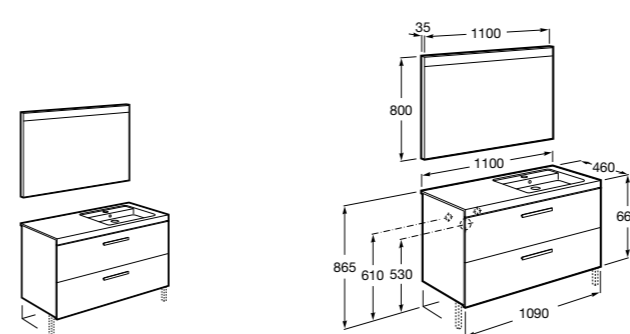

Prisma раковина справа

855956XXX УНИК - Комплект мебели и раковины. Компактный сифон. Ножки и смеситель не входят в комплект.

855940XXX ПАК - Комплект мебели, раковины и зеркала Prisma Basic со встроенной LED-подсветкой. Компактный сифон. Ножки и смеситель не входят в комплект.

816764339 Комплект из 2-х ножек.