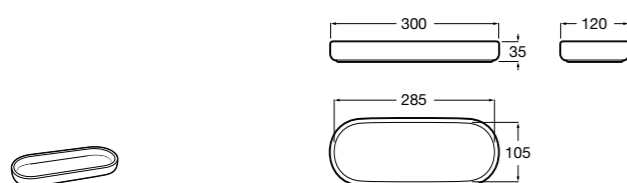

Onda ©
3870Z6000 Полочка.