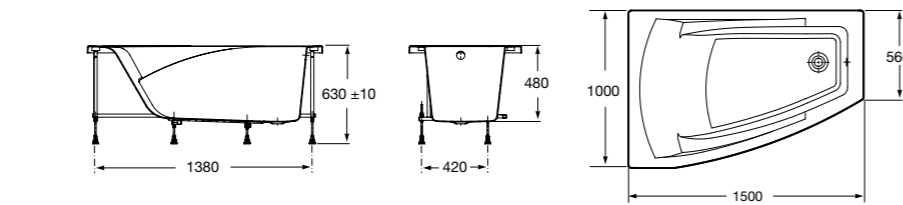

**Merida**

Акриловая ванна асимметричная, глубина 48 см. Монтажный комплект заказывается отдельно.

	A	B	Объем, л	
ZRU9302992	Левая	1360	985	310
ZRU9302993	Правая	1360	985	310

ZRU9302994	Монтажный комплект (каркас, комплект креплений к стене, система слив-перелив полуавтомат).		
ZRU9302995	Фронтальная панель левая.		
ZRU9302996	Фронтальная панель правая.		