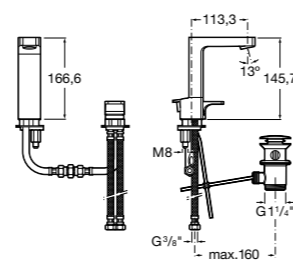

L90

5A3801C00 Смеситель для раковины на два отверстия, с донным клапаном и гибкой подводкой.