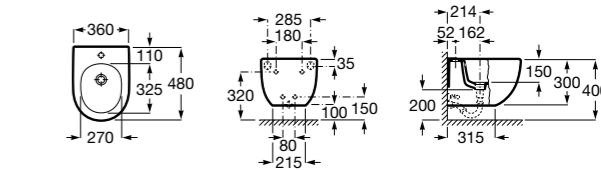

Hall

1. **357625000** Подвесное укороченное биде без крышки. Смеситель не входит в комплект.
   806620004 Крышка для укороченного биде с металлическими креплениями.