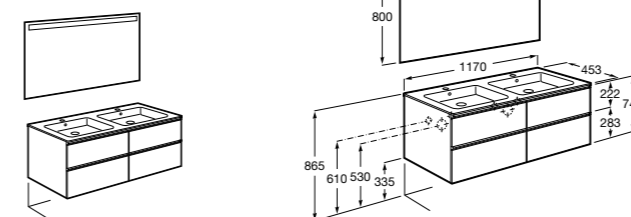

The Gap ©

851483XXX UNIK - Комплект из мебельного модуля с 4 ящиками и раковины.

851516XXX PASC - Комплект из мебельного модуля с 4 ящиками, раковины и зеркала Eidos.

816826339 Набор из 2 ножек 335 мм для мебели UNIK с 2 ящиками.

816826458 Набор из 2 ножек 335 мм для мебели UNIK с 2 ящиками.