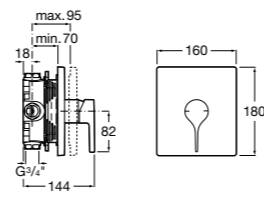

Insignia

5A2B3AC00 Встраиваемый смеситель для ванны или душа. Установка с RocaBox Арт. 525869403.

5A2B3ACN0 Встраиваемый смеситель для ванны или душа. Покрытие Everlux титановый черный. Установка с RocaBox Арт. 525869403.

Размеры в мм