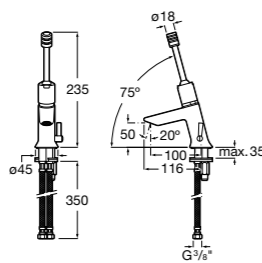

Доступность / смесители, монтируемые на край / порционно-нажимные

Instant Care

5A3277C00 CARE - Самозакрывающийся смеситель, монтируемый на край с длинным рычагом управления.