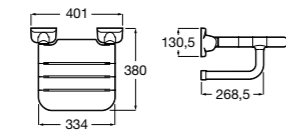

Access Pro

816963009 Табурет для ванны.

816988009 Табурет для ванны. Антибактериальное покрытие.

Access Comfort

816913009 COMFORT - Складное сиденье с ножками.

Access Comfort

816914009 COMFORT - Табурет для ванны.

Access Comfort

801B60001 COMFORT - Детское сиденье.

Zen

2H0432000 Сиденье.

Access Pro

816962009 Сиденье откидное для душа.

816987009 Сиденье откидное для душа. Антибактериальное покрытие.

Access Comfort

816918009 COMFORT - Спинка.

Access Comfort

816912009 COMFORT - Сиденье откидное для душа.

Access Comfort

816919009 COMFORT - Подставка для ног.

Access Comfort

816322000 Складное сиденье для душа из нержавеющей стали.

Voylet

818001000 Физиологическая подставка для ног.

Общественные места / раковины

Access

Настенная раковина без отверстий под смеситель.

	A	B
368PB8000	1000	928
368PB9000	600	528

Общественные места / писсуары

Site

359605000 Писсуар с задним подводом воды. В комплект входит сифон, патрубок и сливную крышку.

359607001 Писсуар с верхним подводом воды. В комплект входит сифон, патрубок и сливную крышку. Может использоваться с настенным сливом Mural.

359607000 Писсуар с верхним подводом воды. В комплект входит сифон, патрубок и сливную крышку.

Euret

35945E000 Электронный писсуар с задним подводом воды, питание от 4 щелочных батареек 1,5 V LRG (AA). Включает запорный кран, комплект для фиксации сифона, сливную пробку, гибкий источник питания и электронный приемник-передатчик.

35945M000 Электронный писсуар с задним подводом воды, питание от сети 230 V. Включает запорный кран, сифон, крепежный комплект, сливную пробку, гибкий источник питания и электронный приемник-передатчик.

Euret

35945F000 Писсуар с задним подводом воды. Включает в комплект патрубок, сифон, крепежный комплект и сливную пробку.