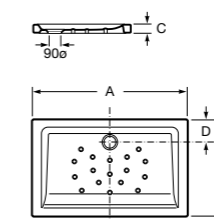

Акриловые душевые поддоны

Neo Daiquiri

Сверхтонкий акриловый душевой поддон, включает слив диаметром 90 с крышкой того же цвета, что и поддон.

	A	B	C
276167..0	1800	800	40
276323..0	1400	800	40
276183..0	1200	800	40
276187..0	1000	800	40
276169..0	1700	750	40
276173..0	1600	750	40
276177..0	1500	750	40
276209..0	1200	750	40
276191..0	900	750	40
276171..0	1700	700	40
276175..0	1600	700	40
276179..0	1500	700	40
276181..0	1400	700	40
276185..0	1200	700	40
276189..0	1000	700	40
276193..0	900	700	40

Easy STA

Акриловый душевой поддон с противоскользящим покрытием. Включает сливной комплект.

	A	B
276081000	900	900
276080000	800	800
276079000	750	750

Easy STA

Угловой акриловый душевой поддон с противоскользящим покрытием. Включает сливной комплект.

	A	B	R
276085000	900	900	504
276084000	800	800	504
276083000	750	750	373

Easy STA

Акриловый душевой поддон с противоскользящим покрытием. Включает сливной комплект.

	A	B
276088000	1000	700
276087000	900	750

Керамические душевые поддоны

Malta Walk-In

Керамический душевой поддон с противоскользящим покрытием и с платформой венге.

373524000		

Malta

Керамический душевой поддон.

	A	B	C	D
373516000	1200	800	65	180
373517000	1000	800	65	180
373505000	1200	750	65	175
373506000	1000	750	65	170
37450C000	1200	700	65	175
37450D000	1000	700	65	170
37450E000	900	700	65	170
373513000	1200	700	80	175
373512000	1000	700	80	170
373519000	900	700	80	170

Italia

Прямоугольный керамический душевой поддон.

	A	B	C	D
3740HP000	1200	800	80	170
3740HS000	1000	800	80	170
3740HG000	1400	700	80	170
3740HR000	1200	700	80	170
3740HT000	1000	700	80	170
3740HU000	900	720	80	170

Italia

Квадратный керамический душевой поддон.

	A	B
3740NH000	900	900
3740NJ000	800	800
3740NK000	700	700

Malta

Угловой керамический душевой поддон.