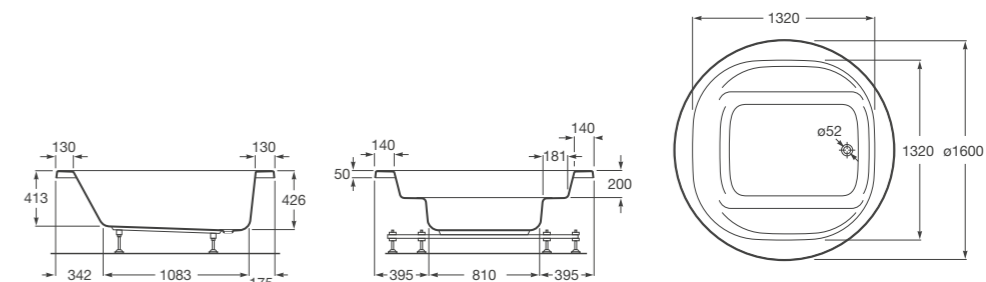

Акриловые ванны