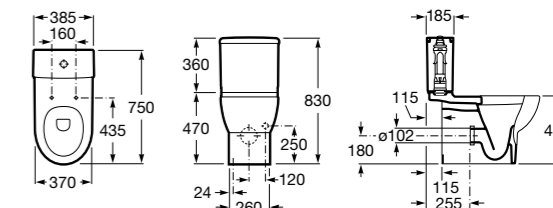

Специальные изделия

Доступность / унитазы

Meridian

34224H000 Чаша унитаза с горизонтальным выпуском для комплектации с низким бачком для людей с ограниченными возможностями. Включен установочный комплект.