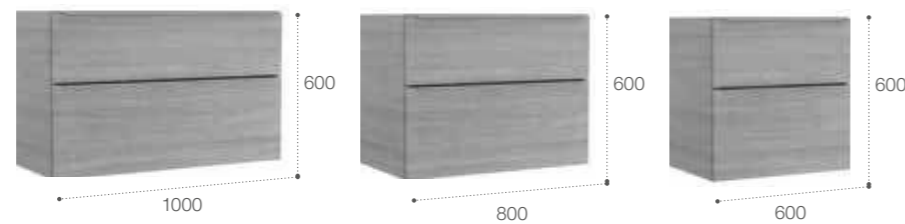

Дополнительные модули (установка раковин невозможна)