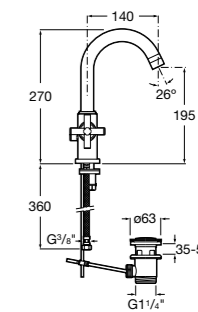

Loft

5A3043C00 Смеситель для раковины с высоким поворотным изливом, аэратором, донным клапаном и гибкой подводкой.