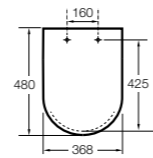

Inspira Round

1. **801522..B** ROUND - Сиденье и крышка с механизмом «мягкое закрытие» для унитаза. Материал SUPRALIT®.