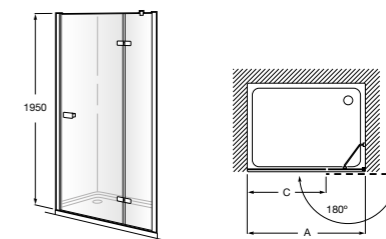

Vela PEF

Фронтальное расположение. 1 распашной элемент + 1 фиксированный элемент.

Минимальное открытие (C)		
PEF (A)	От 760 до 900	500
	От 901 до 1300	600
	От 1301 до 1400	700