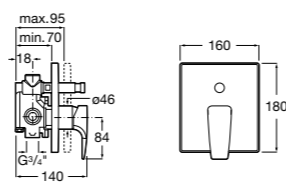

Insignia

5A0B3AC00 Встраиваемый смеситель для ванны-душа с переключателем потока. Установка с RocaBox Арт. 525869403.

5A0B3ACN0 Встраиваемый смеситель для ванны-душа с переключателем потока. Покрытие Everlux титановый черный. Установка с RocaBox Арт. 525869403.

Thesis

5A0B50C00 Встраиваемый смеситель для ванны-душа с переключателем потока. Установка с RocaBox Арт. 525869403.

Размеры в мм