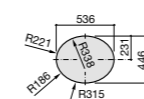

Java

327863000 Раковина керамическая врезная. Смеситель не входит в комплект.