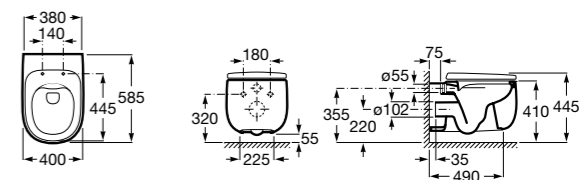

Унитазы подвесные