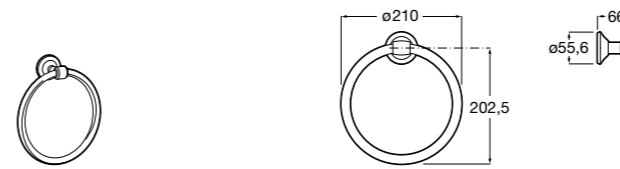

Hotel's Classic
815425001 Полотенцедержатель в форме кольца.