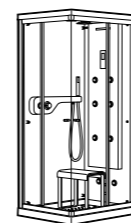

Кабины с гидромассажем