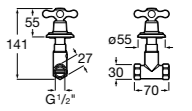

Carmen

5A154BC00 Встраиваемый вентиль.