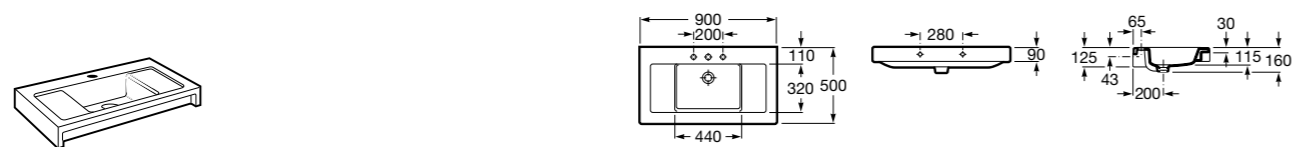

Stratum

327632000 Настенная или накладная керамическая раковина. Смеситель не входит в комплект.