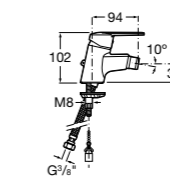

Victoria

5A6125C0M Смеситель для биде, с регулятором направления потока, держателем для цепочки и гибкой подводкой.