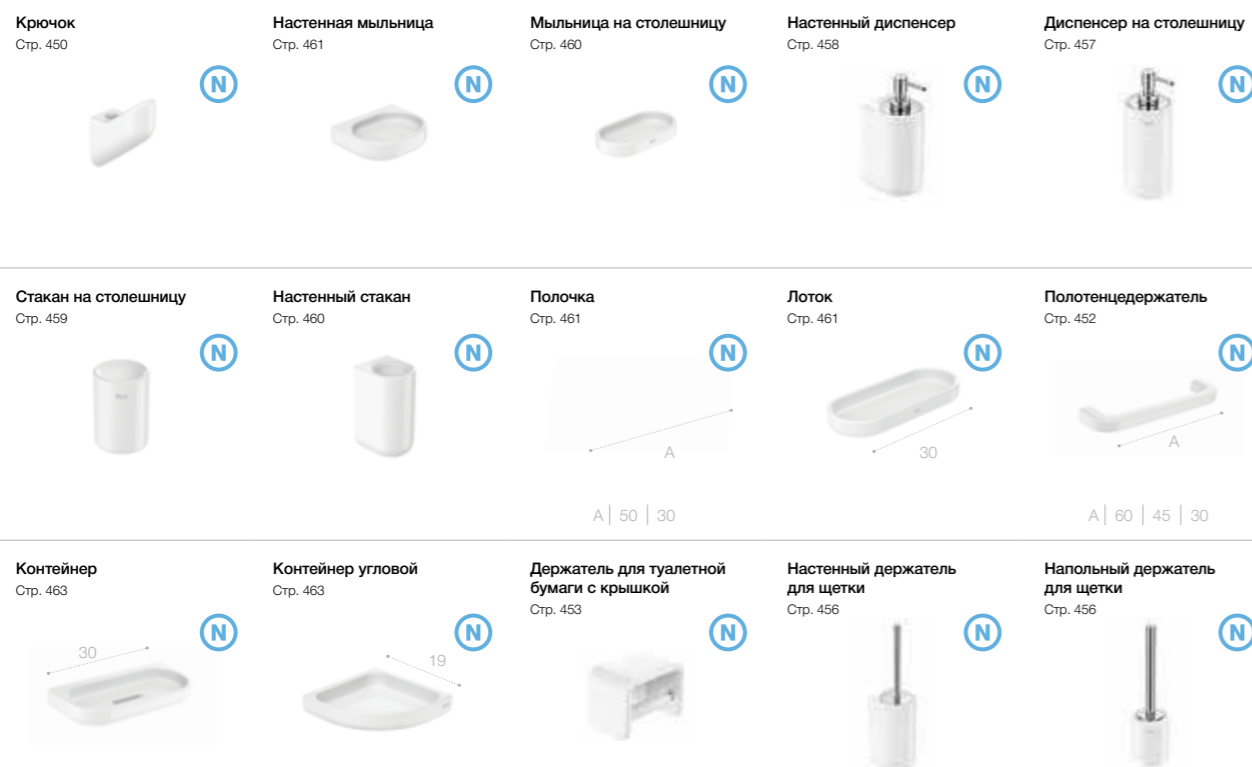

Напольный держатель для щетки
Стр. 456

Onda ^N

Безупречная керамическая поверхность поставлена на службу разнообразной коллекции аксессуаров с мягкими контурами и нейтральным дизайном.

Ассортимент продукции