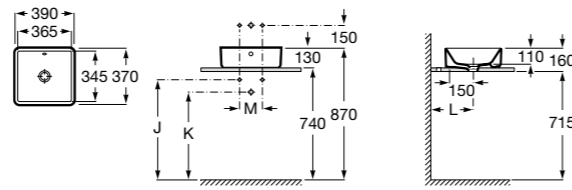

Размеры в мм

Trap	K	J	M	Trap			
Totem	530	610	150	Totem	Minimal	Bottle	L
Minimal				•	•		300-340
Bottle	610	640		•	•	•	240-290

The Gap Square

3270ML000 Накладная керамическая раковина. Смеситель не входит в комплект.