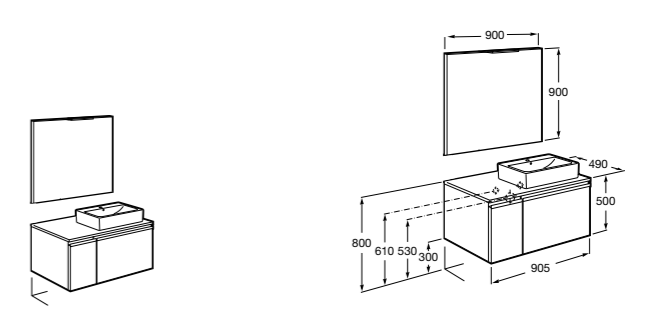

**Heima раковина справа**

- 851003XXX** Мебельный модуль для раковины с рабочей поверхностью. Раковина и смеситель не входят в комплект. Модуль дополнительно обработан защитой от влаги.
- 851041XXX** PACK - Комплект мебели, раковины и зеркала с подсветкой LED Smartlight. Компактный сифон. Раковина, ножки и смеситель не входят в комплект. Модуль дополнительно обработан защитой от влаги.
- 856925331** Комплект из 2-х ножек.