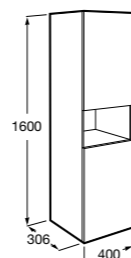

Lander

857269XXX Реверсивная шкаф-колонна с регулируемыми по высоте полочками. По центру колонны открытый модуль для хранения, который облегчает открытие дверей.