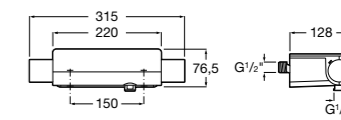

T-2000

5A2A88C00 Монтируемый на стену термостат для душа с полочкой из закаленного стекла.