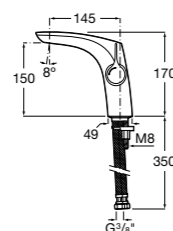

Insignia

5A323AC00 Смеситель для раковины с аэратором, гладкий корпус, с донным клапаном с системой click-clack и гибкой подводкой, Cold start.

5A3B3AC00 Смеситель для раковины с аэратором, гладкий корпус, с донным клапаном и гибкой подводкой. Покрытие Everlux титановый черный.