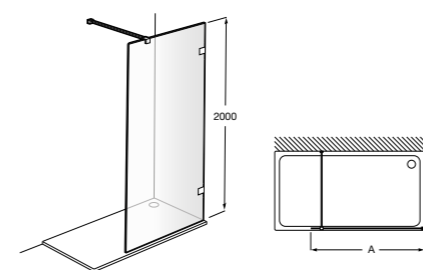

Mistral Standard DF

Фиксированное стеклянное ограждение для душа без полотенцедержателя. Включает обработку Maxiclean.

	Ширина (А)
AM25710012M	1000
AM25712012M	1200
AM25714012M	1400