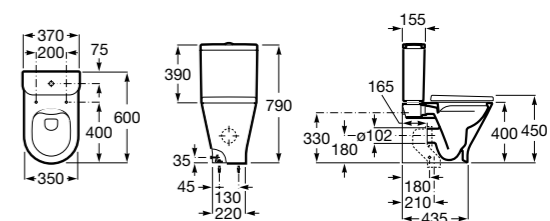

The Gap Square

34273700H	Чаша унитаза укороченная Rimless приставная с двойным выпуском.
341731000	Бачок с механизмом двойного смыва 4/2 литра с боковым подводом воды. Включен установочный комплект, механизм для подвода воды и механизм смыва.
341730000	Бачок с механизмом двойного смыва 4/2 литра с нижним подводом воды. Включен установочный комплект, механизм для подвода воды и механизм смыва.
801732004	Сиденье и крышка с механизмом «мягкое закрывание».
801730004	Сиденье и крышка для укороченного унитаза.

The Gap Round

3420N7000	Чаша унитаза Rimless укороченная приставная с двойным выпуском.
3410N1000	Бачок с механизмом двойного смыва 4,5/3 литра с боковым подводом воды и механизмом для двойного смыва.
3410N0000	Бачок с механизмом двойного смыва 4,5/3 литра с нижним подводом воды и механизмом для двойного смыва.
801D22001	Сиденье и крышка с механизмом «мягкое закрывание» для унитаза.
801D20001	Сиденье и крышка для унитаза.