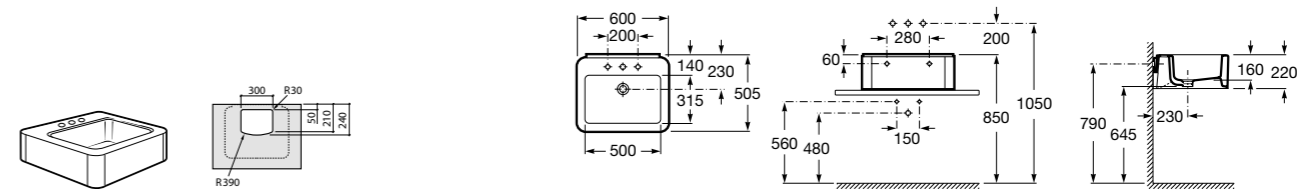

Element

327570000 Настенная или накладная керамическая раковина. Смеситель не входит в комплект.