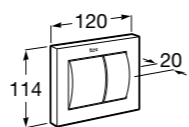

Доступность / клавиша смыва

PL-N1 Dual

1. **890066000** PL-N1 - Вспомогательная клавиша, двойной смыв, пневматическое управление для людей с ограниченной подвижностью. Устанавливается вместе с любой механической панелью управления Rosa. Максимальное расстояние 1500 мм.