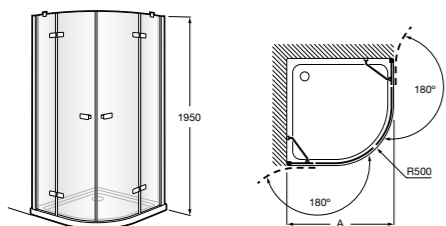

Душевые ограждения / 2 стены / угловое / распашные двери

Vela MRF

Угловой душ с 2 распашными элементами + 2 фиксированных элемента.

MRF (A)	Минимальное открытие (C)	
	От 750 до 900	760
	От 901 до 1100	760