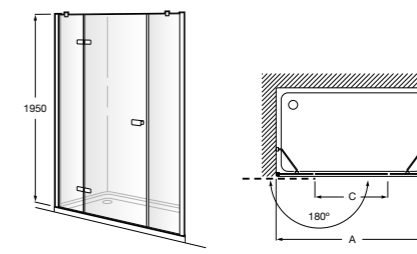

Vela P2F

Фронтальное расположение. Один открывающийся элемент + 2 фиксированных элемента.

Минимальное открытие (C)		
P2F (A)	От 1160 до 1300	600
	От 1301 до 1500	700
	От 1501 до 1800	700
	От 1801 до 2000	700