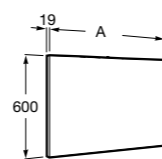

Prisma Confort

CONFORT - Зеркало с верхней LED-подсветкой, встроенной снизу функцией рассеянного света и системой антизапотевания. Бесконтактное включение с помощью датчика движения.

	A
812277000	1300
812268000	1200
812267000	1100
812266000	1000
812265000	900
812264000	800
812263000	600

Victoria Basic

Зеркало.

	A
812330406	1200
812329406	1000
812328406	800
812327406	700
812326406	600

Prisma Basic

BASIC - Зеркало с LED-подсветкой для прямого подключения к общему выключателю ванной комнаты. Система антизапотевания не входит в комплект.

	A
812262000	1200
812261000	1100
812260000	1000
812259000	900
812258000	800
812257000	600

Luna

Зеркало прямоугольное.

	A
812192000	1300
812191000	1200
812190000	1100
812189000	1000
812188000	900
812117000	800
812184000	700
812182000	600

Victoria-N

Зеркало.

	A
812336406	1200
812335406	1000
812334406	900
812333406	800
812332406	700
812331406	600
812345406	500

Luna

Зеркало круглое.

	A
812194000	Ø 750
812193000	Ø 550

Увеличительные зеркала

Hotel's

816380001 Настенное увеличительное зеркало с подсветкой и поворотным держателем. Крепление включено в комплект.

Hotel's

816381001 Настенное увеличительное зеркало поворотным держателем. Крепление включено в комплект.

Hotel's Classic

815486001 Настенное двухстороннее увеличительное зеркало. Крепление включено в комплект.

Зеркальные шкафы

Up

Зеркальный шкаф с LED-подсветкой, сенсорным выключателем с диммером и розеткой.

	A
ZRU9303017	800
ZRU9303016	700

Up

Зеркальный шкаф с LED-подсветкой, сенсорным выключателем с диммером и розеткой.

	A
ZRU9303015	600 Левый.
ZRU9303025	600 Правый.

Etna

Зеркальный шкаф с LED-светильником и регулируемыми по высоте стеклянными полочками.

857304806	Белый глянец.
857304445	Дуб верона.

Etna