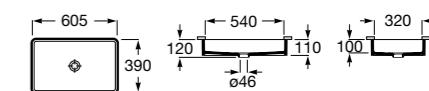

Grand Berna

327899000 Раковина керамическая, встраиваемая снизу. Смеситель не входит в комплект.