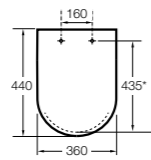

Hall

1. **80162B..4** Сиденье и крышка с креплениями из нержавеющей стали для унитаза.
2. **80162C..4** Сиденье и крышка с механизмом «мягкое закрытие» для унитаза.