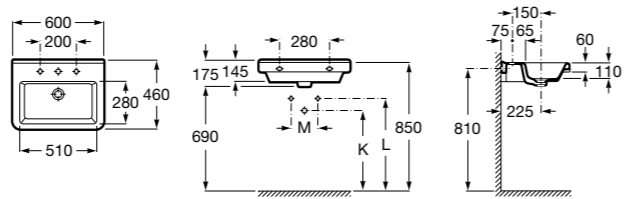

Aplicación	K (Sifón)	L	M	
Mural	Totem/Minimal	530	610	150
Pedestal	Botella	570	640	150
Semipedestal	Botella	570	640	80
Semipedestal S	Botella	570	640	150/80

Dama

32784000 Настенная керамическая раковина. Смеситель не входит в комплект.