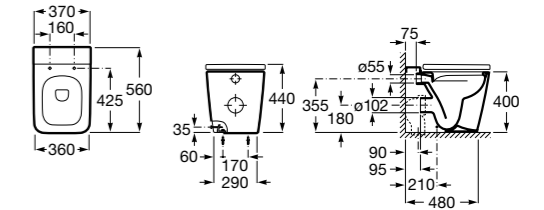

Размеры в мм

Inspira Square

347537..0 Чаша унитаза Rimless с двойным выпуском. Включает крепежный комплект.

801532..B SQUARE - Сиденье и крышка с механизмом «мягкое закрытие» для унитаза. Материал SUPRALIT®.