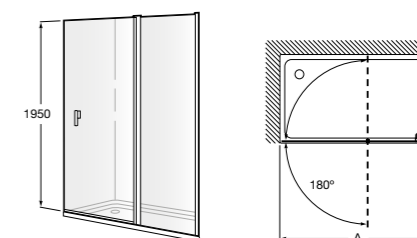

Easy PEF

Фронтальное расположение. 1 распашной элемент + 1 фиксированный элемент.

Минимальное открытие (C)		
PEF (A)	От 770 до 1200	510
	От 1201 до 1600	610
	От 1601 до 2000	810