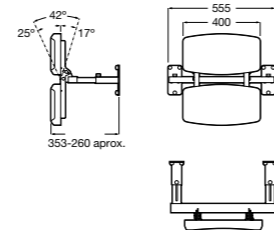

Access Comfort

816918009 COMFORT - Спинка.