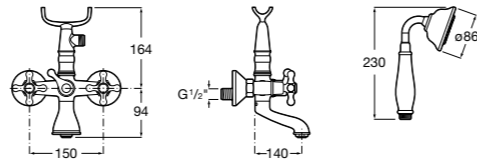

5A0225C0M Монтируемый на стену смеситель для ванны и душа с автоматическим переключателем потока.

Размеры в мм

Смесители для ванны и душа / настенные / двухвентильные

Loft

5A0143C00 Монтируемый на стену смеситель для ванны и душа с автоматическим переключателем с фиксатором, гибким душевым шлангом 1,75 м, душевой лейкой и поворотным держателем.