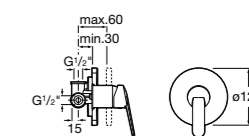

Victoria

5A2225C00 Встраиваемый смеситель для ванны или душа.