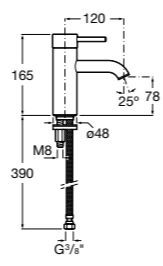

Lanta

5A3A11C00

Смеситель для раковины с аэратором, гладкий корпус, с донным клапаном с системой click-clack и гибкой подводкой. Cold start.