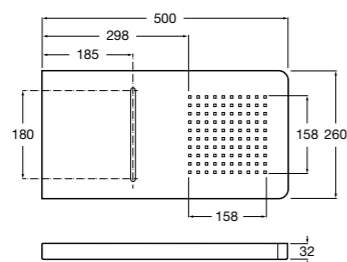

Puzzle

5A9878C00 Монтируемая к стене душевая насадка из нержавеющей стали.

Fit

5B6661C00 Антивандальная душевая насадка.

Душевые форсунки

Форсунка Square

5B3778C00 SQUARE - Душевая форсунка с изменяемым углом потока. Хром.