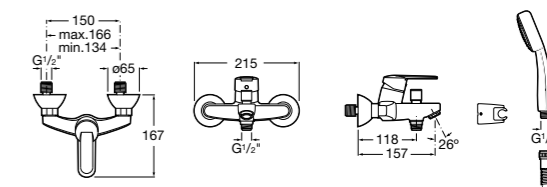

Victoria

5A0125C0M Монтируемый на стену смеситель для ванны-душа с автоматическим переключателем потока с фиксатором, душевой лейкой Natura, гибким шлангом 1,70 м и поворотным настенным держателем.

5A0225C0M Монтируемый на стену смеситель для ванны и душа с автоматическим переключателем потока.