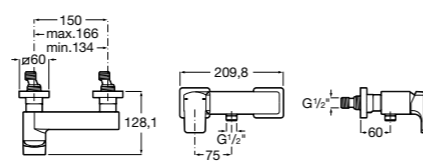

Thesis

5A2050C00 Монтируемый на стену смеситель для душа с душевой лейкой, гибким душевым шлангом 1,50 м, встроенным держателем.

L90

5A2D01C00 Монтируемый на стену смеситель для душа.