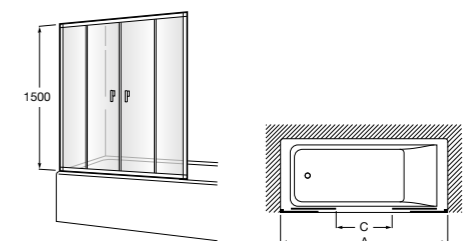

Душевое ограждение для ванны / 3 стены / фронтальное / раздвижные двери

Easy BL4-E

Фронтальное ограждение для ванны. 2 раздвижные створки + 2 фиксированные.

BL4-E (A)	Минимальное открытие (C)	
	От 1170 до 1400	390
	От 1401 до 1600	490
	От 1601 до 2000	590