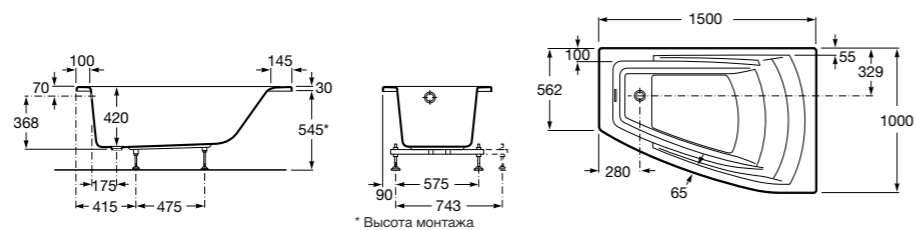

248163000 Прямоугольная акриловая ванна.

**Hall**

248168001 Прямоугольная акриловая ванна с гидромассажем Total и набором для слива.

Размеры в мм

**Hall**

248186001 Левая асимметричная угловая акриловая ванна с гидромассажем Total и набором для слива.