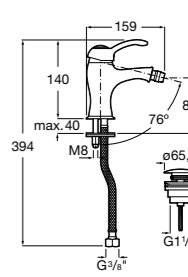

Carmen

1. **5A604BC00** Смеситель для биде, с регулятором направления потока, гладким корпусом, донным клапаном click-clack и гибкой подводкой.