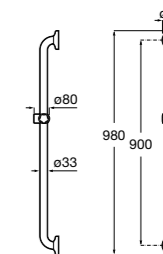

Доступность / аксессуары / поручни для душа

Access Pro

1. **816956009** PRO - вертикальный поручень с креплением для душевой лейки. Комплект включает крепления.
2. **816981009** PRO - вертикальный поручень с креплением для душевой лейки. Комплект включает крепления. Антибактериальное покрытие.