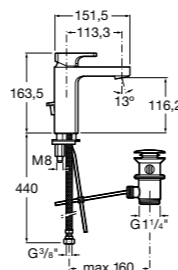

Смесители

Смесители для раковин / монтаж на бортик / однорычажные

Insignia

5A333AC00 Смеситель для раковины с донным клапаном с системой click-clack и гибкой подводкой, Cold Start.

L90

5A3E01C00 Смеситель для раковины с донным клапаном и гибкой подводкой, Cold Start.

5A3001C00 Смеситель для раковины с донным клапаном и гибкой подводкой.

Insignia

5A323AC00 Смеситель для раковины с аэратором, гладкий корпус, с донным клапаном с системой click-clack и гибкой подводкой, Cold start.

5A3B3AC00 Смеситель для раковины с аэратором, гладкий корпус, с донным клапаном и гибкой подводкой. Покрытие Everlux титановый черный.

L90

5A3F01C00 Смеситель для раковины с донным клапаном с системой click-clack и гибкой подводкой, Cold Start.

5A3201C00 Смеситель для раковины, гладкий корпус, с гибкой подводкой.

Thesis

5A3050C00 Смеситель для раковины с ограничителем потока на 6 л/мин, донным клапаном и гибкой подводкой.

L90

5A4001C00 Смеситель для раковины с рычагом сбоку, донным клапаном и гибкой подводкой.

Thesis

5A3150C00 Смеситель для раковины с цепочкой и гибкой подводкой.

L90

5A3801C00 Смеситель для раковины на два отверстия, с донным клапаном и гибкой подводкой.

L90C

5A3A01C00 Смеситель для раковины, компактный, с донным клапаном и гибкой подводкой, Cold Start.

Pals ®

5A326DC00 Смеситель для раковины с ручкой-джойстиком, гладкий корпус, с донным клапаном системы click-clack и гибкой подводкой.

L90C

5A3B01C00 Смеситель для раковины, компактный, гладкий корпус, с донным клапаном системы click-clack и гибкой подводкой, Cold Start.

Carmen

5A304BC00 Смеситель для раковины с аэратором, гладкий корпус, с донным клапаном с системой click-clack и гибкой подводкой.