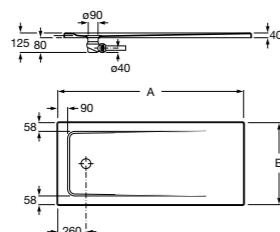

Акриловые душевые поддоны