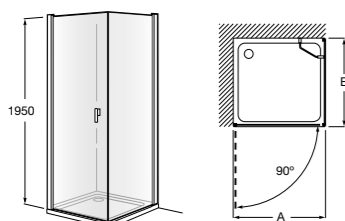

Easy PL + LF

Фронтальное расположение. 1 распашной элемент + 1 фиксированный элемент сбоку.

PL (A)	От 600 до 800
	От 801 до 1000
LF (B)	От 670 до 800
	От 801 до 900
	От 901 до 1000

Размеры в мм