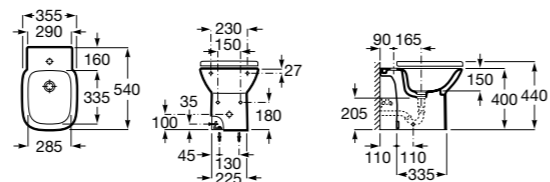

Debba Square

357994000	Биде без крышки. Включает установочный комплект. Смеситель не входит в комплект.
8069D200B	Крышка для биде с механизмом «мягкое закрывание».
8069D000B	Крышка для биде.
8069D2004	Крышка для биде с механизмом «мягкое закрывание».
8069D0004	Крышка для биде.