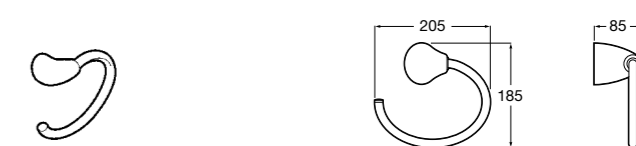

Onda Plus
380287001 Полотенцедержатель в форме кольца.