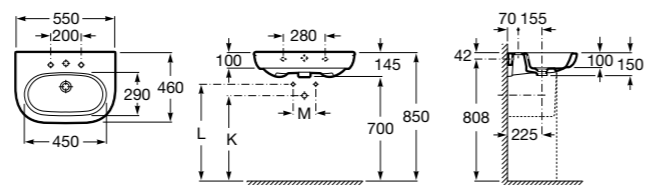

Dama

- **327786000** Настенная керамическая раковина. Смеситель не входит в комплект.
- **337470000** Пьедестал для керамической раковины.
- **337471000** Полупьедестал для керамической раковины.

Aplicación	K (Sifón)	L	M
Mural	Totem/Minimal 530	610	150
SemipeDESTAL	Botella	570	640
Pedestal	Botella	570	640

Meridian

- **325243000** Настенная керамическая раковина. Смеситель не входит в комплект.
- **335240000** Пьедестал для керамической раковины.
- **337241000** Полупьедестал для керамической раковины.

Размеры в мм