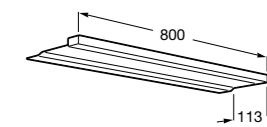

Delight

813070000 LED-подсветка для шкафа-зеркало. Мощность 12 Вт.