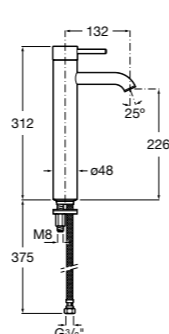

Lanta

5A3411C00 Смеситель для раковины с высоким изливом, с аэратором, гладкий корпус, с донным клапаном с системой click-clack и гибкой подводкой. Cold start.