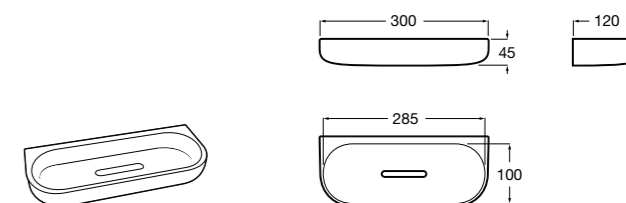

A	
816686001	260
816685001	210

Onda ©
3870Z2000 Контейнер.