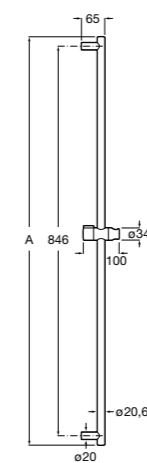

5B5150TP0 Прозрачная мыльница для душа.

5B5150C00 Хромированная мыльница для душа.

Аксессуары для душа / шланги

Neo-Flex

5B2016C00 Пластиковый гибкий душевой шланг 2 м. Сатин. Система против закручивания шланга Antitwist.