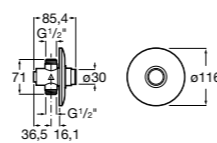

Avant

505326203 Установочный комплект для Micro-T. Гибкий шланг и подсоединения.

Avant

5A9279C00 Наружный смывной кран для писсуара.

5A9317C00 Внешняя трубка для писсуара.

Смывные краны для писсуаров / монтируемые на стену / порционно-нажимные

Instant

5A9277C00 Наружный смывной кран для писсуара.

5A9317C00 Внешняя трубка для писсуара.

Смывные краны для писсуаров / встраиваемые / электронные

Sentronic-S

5A8102C00 Электронный смывной кран для писсуара. Наружная панель. Хром.

5A8102CM0 Электронный смывной кран для писсуара. Наружная панель. Матовый.

5A8102B00 Электронный смывной кран для писсуара. Наружная панель. Белый.

525165203 Питание от четырех щелочных батареек 1,5 V. Батарейки не включены в комплект. Встраиваемый блок.

525165303 Питание от сети 230 V. Встраиваемый блок.

Fluent

5A9B24C00 Наружный смывной кран для писсуара.

Смывные краны для писсуаров / встраиваемые / порционно-нажимные

Fluent

5A9D24C00 Наружный смывной кран для писсуара. Есо.

Sprint

5A9224C00 Наружный смывной кран для писсуара.

Instant

5A9077C00 Встраиваемый смывной кран для писсуара.

Sprint

5A9124C00 Наружный смывной кран для писсуара.

5A9317C00 Внешняя трубка для писсуара.

Fluent

5A9C24C00 Встраиваемый смывной кран для писсуара.

Sprint

5A9024C00 Встраиваемый смывной кран для писсуара.

Avant

5A9079C00 Встраиваемый смывной кран для писсуара.

Смывные краны для писсуаров / настенные клапаны

Sentronic-V

5A9A79C00 Электронный смывной клапан для писсуара. Питание от одной щелочной батареи 9 V.

525081207 Дистанционный пульт управления для регулировки чувствительной зоны и времени слива сливного клапана Sentronic-V.

Aqualine Confort

5A9177C00 Нажимной смывной кран для писсуара

Смывные краны для унитазов / настенные клапаны

Gem