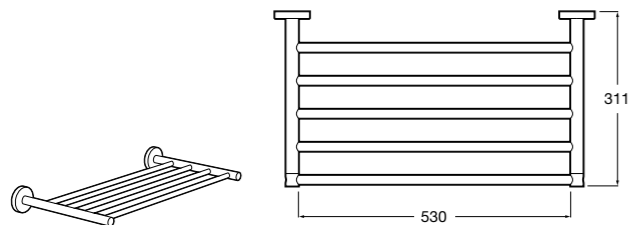

Superinox

1. **817302002** Решетка для полотенец.