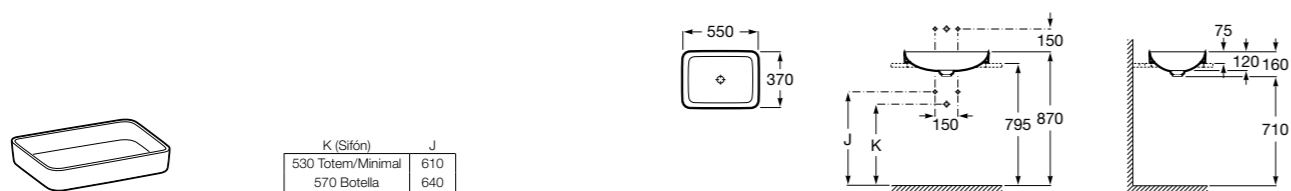

Inspira Square
327534.0 SQUARE - Полувстраиваемая раковина из материала FINECERAMIC® с фиксированным открытым керамическим выпуском и монтажным креплением. Смеситель не входит в комплект.