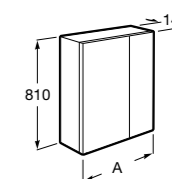

Зеркальные шкафы

Up

Зеркальный шкаф с LED-подсветкой, сенсорным выключателем с диммером и розеткой.

	A
ZRU9303017	800
ZRU9303016	700