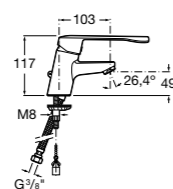

Доступность / смесители, монтируемые на край раковины

Victoria Pro

5A3123C00 PRO - Однорычажный смеситель для раковины с локтевым рычагом управления для людей с ограниченными возможностями, крючком для цепочки и гибкой подводкой.