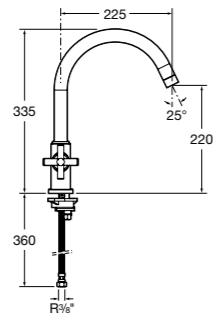

Смесители для кухни / монтируемые на край раковины / двухвентильные

Loft

5A8443C00 Смеситель для кухни с поворотным изливом, аэратором и гибкой подводкой.

Carmen

5A844BC00 Смеситель для кухни с поворотным изливом, аэратором и гибкой подводкой.

Brava

5A8430C00 Смеситель для кухни с высоким поворотным изливом, аэратором и гибкой подводкой.

Смесители для кухни / монтируемые на стену / однорычажные

L20

5A7609C00 Монтируемый на стену смеситель для кухни с поворотным изливом и аэратором.

Victoria

5A7G25C00 Монтируемый в стену смеситель для кухни с верхним поворотным изливом и аэратором.

Victoria

5A7725C00 Монтируемый в стену смеситель для кухни с верхним поворотным изливом и аэратором.

Смесители для кухни / монтируемые на стену / двухвентильные

Brava

5A7430C00 Монтируемый в стену смеситель для кухни с верхним поворотным изливом и аэратором.

Brava

5A7730C00 Монтируемый на стену смеситель для кухни с верхним поворотным изливом и аэратором.

Brava

5A7630C00 Монтируемый на стену смеситель для кухни с нижним поворотным изливом и аэратором.

Brava

5A7830C00 Настенный кран (синий указатель).

5A7930C00 Настенный кран (красный указатель).

Краны для раковины / настенные

Brava

5A8530C00 Кран вентиляльный для кухни, с поворотным изливом и аэратором.

Brava

5A8730C00 Кран вентиляльный для кухни, с поворотным изливом и аэратором.