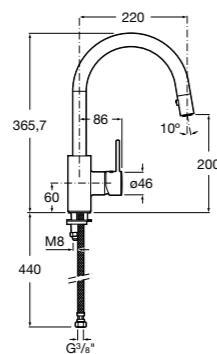

Targa

5A8160C00 Смеситель для кухни с поворотным изливом, аэратором, выдвижной душевой насадкой и гибкой подводкой.

Etna

5A7B09C00 Смеситель для кухни с высоким поворотным изливом, аэратором и гибкой подводкой. Хром.

5A7B09B00 Смеситель для кухни с высоким поворотным изливом, аэратором и гибкой подводкой. Белый.

5A7B09C0M Смеситель для кухни с высоким поворотным изливом, аэратором и гибкой подводкой. Титан PVD.

5A7B09CN0 Смеситель для кухни с высоким поворотным изливом, аэратором и гибкой подводкой. Черный.