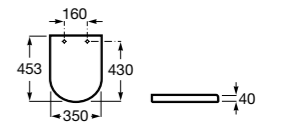

The Gap Round compacto

1. **801D22..1** Сиденье и крышка с механизмом «мягкое закрытие» для унитаза.
2. **801D20..1** Сиденье и крышка для унитаза.