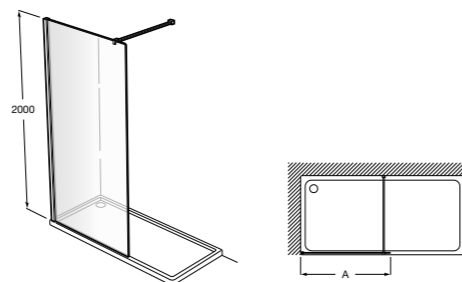

Душевые панели / фиксированные

Line DF

Фиксированная панель.

DF (A)	От 700 до 900
	От 901 до 1200