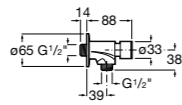

Смывные краны для писсуаров / монтируемые на стену / порционно-нажимные

Instant

5A9277C00 Наружный смывной кран для писсуара.

5A9317C00 Внешняя трубка для писсуара.

Смывные краны для писсуаров / встраиваемые / электронные