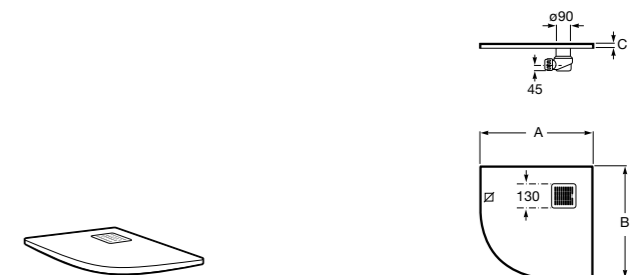

Terran 1/4 круга

Ультралпоский душевой поддон, материал STONEX®. Противоскользящая поверхность с текстурой под камень. Включает слив gran saudal.

	A	B	C
P10538438401..0	900	900	28

Размеры в мм