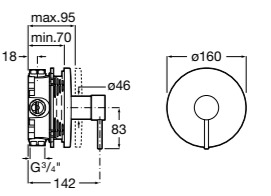

Naia

5A2B96C00 Встраиваемый смеситель для ванны или душа. Установка с RocaBox Арт. 525869403.

5A2B96CNO Встраиваемый смеситель для ванны или душа. Покрытие Everlux титановый черный. Установка с RocaBox Арт. 525869403.