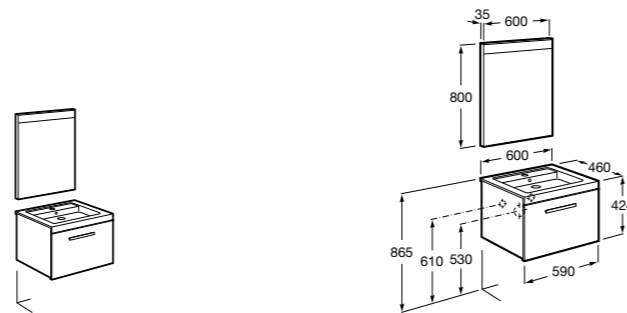

Prisma

855944XXX UNIK - Комплект мебели и раковины. Компактный сифон. Ножки и смеситель не входят в комплект.

855928XXX PACK - Комплект мебели, раковины и зеркала Prisma Basic со встроенной LED-подсветкой. Компактный сифон. Ножки и смеситель не входят в комплект.

Inspira

851079XXX Мебельный модуль для накладной раковины. Раковина и смеситель не входят в комплект. Влагостойкая столешница.

816815339 Комплект из 2-х ножек.