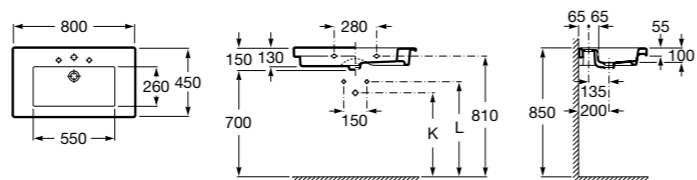

The Gap

3270M0000 Настенная или накладная керамическая раковина. Смеситель не входит в комплект.

K (Sifón)		L
Totem/Minimal	530	610
Botella	570	640