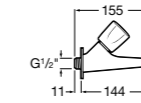

Смесители для кухни / монтируемые на край раковины / двухвентильные

Loft

5A8443C00 Смеситель для кухни с поворотным изливом, аэратором и гибкой подводкой.

Carmen

5A844BC00 Смеситель для кухни с поворотным изливом, аэратором и гибкой подводкой.

Brava

5A8430C00 Смеситель для кухни с высоким поворотным изливом, аэратором и гибкой подводкой.

Смесители для кухни / монтируемые на стену / однорычажные

L20

5A7609C00 Монтируемый на стену смеситель для кухни с поворотным изливом и аэратором.

Victoria

5A7G25C00 Монтируемый в стену смеситель для кухни с верхним поворотным изливом и аэратором.

Victoria

5A7725C00 Монтируемый в стену смеситель для кухни с верхним поворотным изливом и аэратором.

Смесители для кухни / монтируемые на стену / двухвентильные

Brava

5A7430C00 Монтируемый в стену смеситель для кухни с верхним поворотным изливом и аэратором.

Brava

5A7730C00 Монтируемый на стену смеситель для кухни с верхним поворотным изливом и аэратором.

Brava

5A7630C00 Монтируемый на стену смеситель для кухни с нижним поворотным изливом и аэратором.

Brava

5A7830C00 Настенный кран (синий указатель).

5A7930C00 Настенный кран (красный указатель).

Краны для раковины / настенные

Brava

5A8530C00 Кран вентиляльный для кухни, с поворотным изливом и аэратором.

Brava

5A8730C00 Кран вентиляльный для кухни, с поворотным изливом и аэратором.