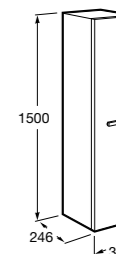

Victoria Nord

ZRU9000026 Шкаф-колонна реверсивная белый глянец.
ZRU9000025 Шкаф-колонна реверсивная венге.