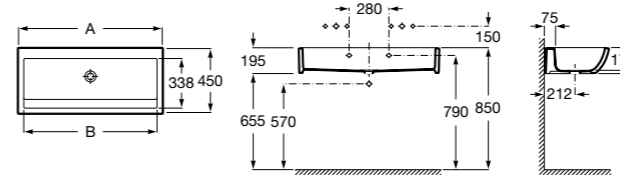

Общественные места / раковины

Access

Настенная раковина без отверстий под смеситель.

	A	B
368PB8000	1000	928
368PB9000	600	528

Общественные места / писсуары

Site

359605000 Писсуар с задним подводом воды. В комплект входит сифон, патрубок и сливную крышку.

359607001 Писсуар с верхним подводом воды. В комплект входит сифон, патрубок и сливную крышку. Может использоваться с настенным сливом Mural.

359607000 Писсуар с верхним подводом воды. В комплект входит сифон, патрубок и сливную крышку.