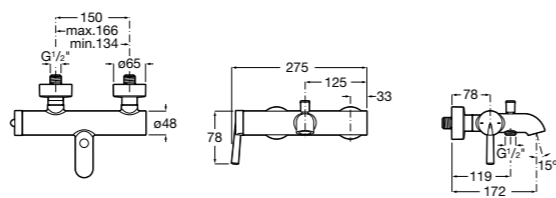

Pais

5A026DC00 Монтируемый на стену смеситель для ванны-душа с автоматическим переключателем потока.