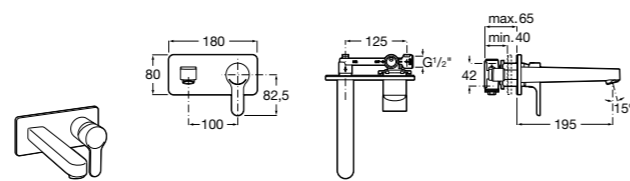

L20

1. **5A3L09C00** Встраиваемый смеситель для раковины. Для установки вместе с арт. 525220603.
2. **525220603** Универсальный монтажный блок для встраиваемого смесителя для раковины.