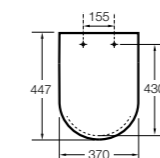

Запасные части

Донные клапаны для раковин

Click-Clack Minimal

505400000 Донный клапан 1 1/4" для раковины / биде с переливом.

Click-Clack Universal

505401100 Универсальный донный клапан 1 1/4", керамическая крышка. Ø 65

Click-Clack Universal

505401000 Универсальный донный клапан 1 1/4", хромированная крышка. Ø 65

Click-Clack Universal

505400900 Универсальный донный клапан 1 1/4", хромированная крышка. Ø 40

5054009CN Универсальный донный клапан 1 1/4", крышка. Покрытие Everlux титановый черный. Ø 40

Выпуск Universal

50640390C Выпуск 1 1/4" без перелива, с фиксированной открытой керамической крышкой Ø 72 мм.

506403900 Выпуск 1 1/4" без перелива, с фиксированной открытой хромированной крышкой Ø 72 мм.

Сифоны для раковины и биде

Basic

506406300 Сифон для раковины 1 1/4" цилиндрический.

Mini

506406400 Сифон для мини-раковины 1 1/4" цилиндрический.

Cuadrado

506406500 Сифон для раковины 1 1/4" квадратный

Totem

506403110 Сифон для раковины 1 1/4". Труба 300 мм.

5064031CN Сифон для раковины 1 1/4". Труба 300 мм. Покрытие Everlux титановый черный.

Minimal

506403810 Сифон для раковины 1 1/4". Труба 300 мм.

506401614 Сифон для раковины 1 1/4". Труба 250 мм.

506401814 Сифон для биде 1 1/4". Труба 300 мм.

506402210 Сифон для биде 1 1/4". Труба 300 мм.

Крепежные наборы для раковин

Крепежные наборы

V0007500R Для крепления к стене.

527004614 Для встраиваемых снизу раковин: Berna, Neo Selene, Fidji, Foro и Diverta.

822045200 Для раковины Elliptic.

527002610 3 крючка К-3 для раковины Studio Angular.

V0019900R Для крепления раковины Ibis.

V0034000R Заглушка для раковин Olimpo, Cosmos.

Сиденья и крышки, фиксация сверху

Access

801232004 Сиденье и крышка с механизмом «мягкое закрытие» для унитаза.