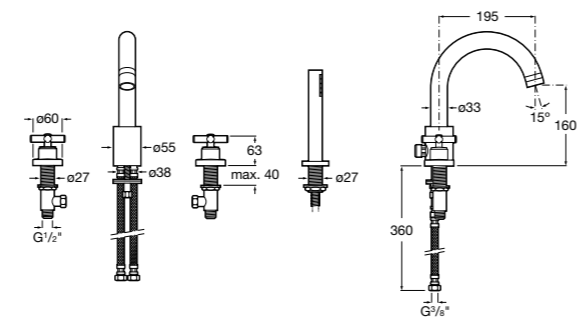

L90

5A0901C00 Монтируемый на край ванны однорычажный смеситель для ванны-душа с автоматическим переключателем потока, гибкая душевая лейка L90 1,75 м. Излив 197 мм.

Loft

5A0943C00 Монтируемый на край ванны смеситель с высоким изливом для ванны и душа с переключателем, душевой лейкой и гибким душевым шлангом 1,75 м.

Смесители для ванны и душа / монтаж в пол