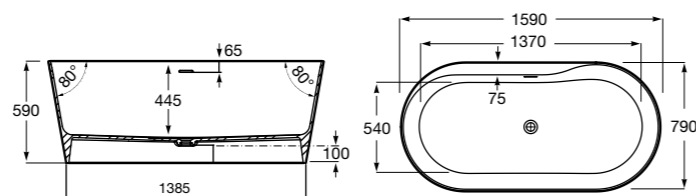

Ariane

248470000 Свободстоящая ванна STONEX®, объем 240 л. Интегрированный слив-перелив, донный клапан с системой click-clack.