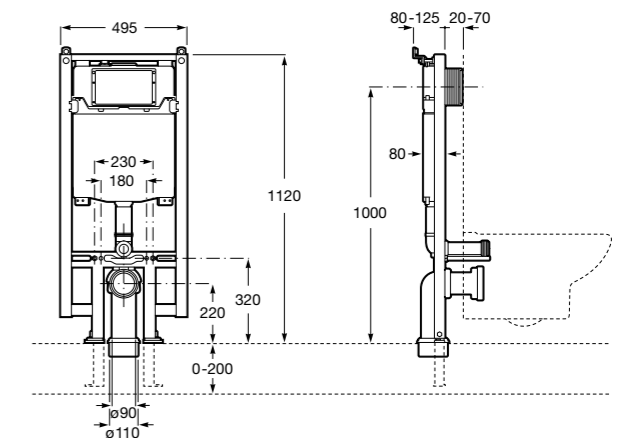

Duplo WC One Compact ®

890073020 Каркас с компактным бачком с двойной системой смыва для подвесного унитаза, минимальная глубина 90 мм. Осевое расстояние 180 и 230 мм. Патрубок 90 ø / 110 ø. Максимальная нагрузка 400 кг. Регулируемые ножки 0-200 мм с тормозной системой. Верхнее гидравлическое соединение. Может быть укомплектован совместимой клавишей смыва Roca (в комплект не входит).