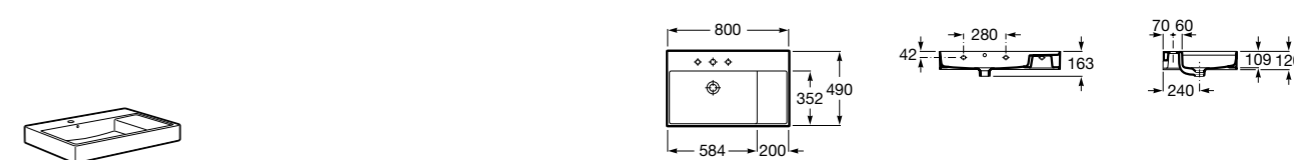

Inspira

32752B..0 Настенная или накладная керамическая раковина из материала FINECERAMIC®. Смеситель не входит в комплект.