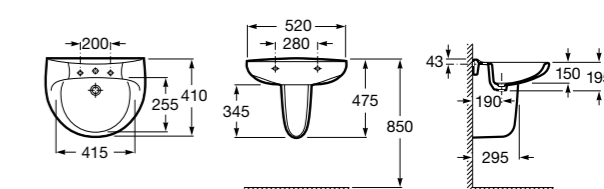

Meridian

- **32724Y000** Настенная керамическая раковина. Смеситель не входит в комплект.
- **32724Z000** Настенная керамическая раковина. Смеситель не входит в комплект.
- **337242000** Полупьедестал для керамической раковины компакт.