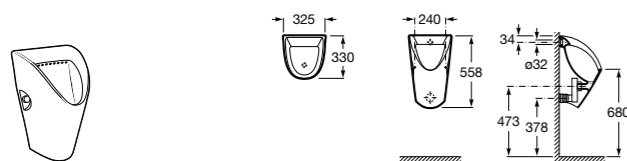

Chic

1. **35945J000** Писсуар с задним подводом воды. Включает в комплект систему крепления, разъем электропитания, сифон и сливную крышку.
2. **35945L000** Писсуар с верхним подводом воды. Включает в комплект систему крепления, разъем электропитания, сифон и сливную крышку.

Общественные места / писсуары / запасные части