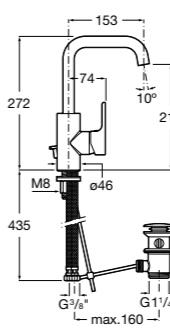

L20

5A4009C00 Смеситель со средней высотой излива, аэратором, гибкой подводкой. Cold start.