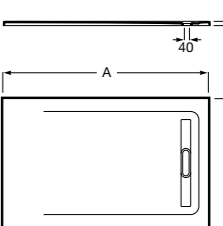

Brava

1. **5A1330C00** Встраиваемый вентиль для сварки 15 мм. Синий указатель (холодная).
2. **5A2330C00** Встраиваемый вентиль для сварки 15 мм. Красный указатель (горячая).

Brava

1. **5A1830C00** Встраиваемый вентиль для сварки 18 мм. Синий указатель (холодная).
2. **5A0830C00** Встраиваемый вентиль для сварки 18 мм. Красный указатель (горячая).

Brava

1. **5A1930C00** Встраиваемый вентиль для сварки 22 мм. Синий указатель (холодная).
2. **5A0930C00** Встраиваемый вентиль для сварки 22 мм. Красный указатель (горячая).

Встраиваемые переключатели

Loft

1. **5A9043C00** 1/2" встраиваемый переключатель (2 положения) для ванны или душа.
2. **5A9143C00** 1/2" встраиваемый переключатель (3 положения) для ванны или душа.

Угловые запорные краны для смесителей

Запорный кран

1. **525164400** Угловой запорный кран 1/2" - 3/8" (керамический механизм, металлическая ручка).
2. **525164500** Угловой запорный кран 1/2" - 1/2" (керамический механизм, металлическая ручка).

Запорный кран

1. **525165800** Угловой запорный кран 1/2" - 3/8" (шаровый механизм, пластиковая ручка).
2. **525165900** Угловой запорный кран 1/2" - 1/2" (шаровый механизм, пластиковая ручка).

Запорный кран

1. **525166000** Угловой запорный кран 1/2" - 3/8" (шаровый механизм, металлическая ручка).
2. **525166100** Угловой запорный кран 1/2" - 1/2" (шаровый механизм, металлическая ручка).

Душевые поддоны

Душевые поддоны Sensegeramic®

Cratos

Ультралюсший душевой поддон из керамики. Противоскользящая текстура. Включает слив с высокой пропускной способностью и керамическую крышку для сливного отверстия.