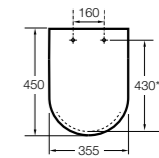

Dama compacto

80178B..4 Сиденье и крышка для укороченного унитаза.

80178C..4 Сиденье и крышка с механизмом «мягкое закрытие».

Dama Retro

801327..4 Сиденье и крышка со съемными креплениями.

Debba Square ©

- 8019D200B** SQUARE - Сиденье и крышка с механизмом «мягкое закрытие» для унитаза. Материал SUPRALIT®.
- 8019D000B** SQUARE - Сиденье и крышка с креплениями из нержавеющей стали для унитаза. Материал SUPRALIT®.