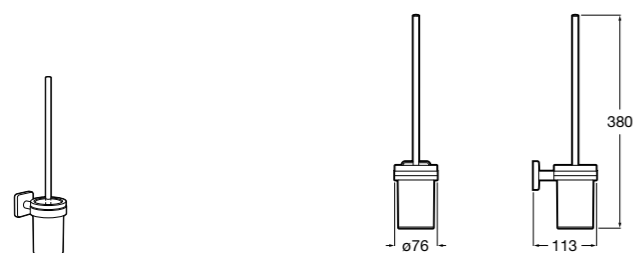

Victoria
816667001 Настенный держатель для щетки. Крепление на болты или клей.