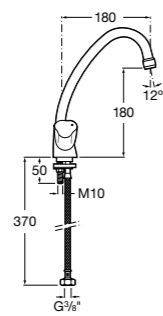

Brava

5A8430C00 Смеситель для кухни с высоким поворотным изливом, аэратором и гибкой подводкой.