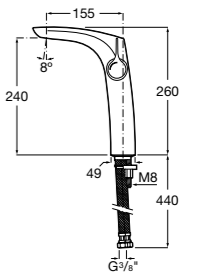

Insignia

- **5A3A3AC00** Смеситель для раковины с высоким изливом, с аэратором, гладкий корпус, с донным клапаном с системой click-clack и гибкой подводкой. Cold start.
- **5A3C3ACN0** Смеситель для раковины с высоким изливом, с аэратором, гладкий корпус, с донным клапаном с системой click-clack и гибкой подводкой. Cold start. Покрытие Everlux титановый черный.