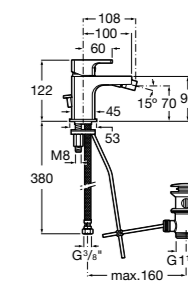

**Thesis**

- 5A6150C00** Смеситель для биде с регулятором направления потока, цепочкой и гибкой подводкой.

**Pals**

- 5A606DC00** Смеситель для биде с ручкой-джойстиком, регулятором направления потока, донным клапаном и гибкой подводкой.