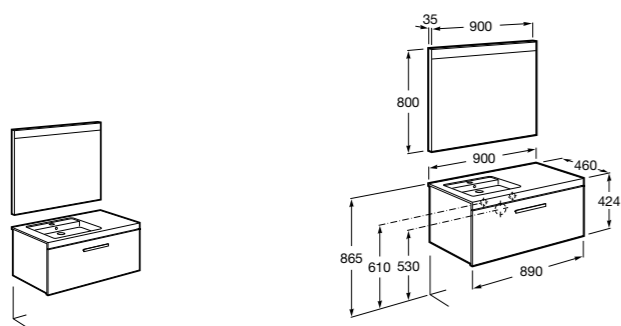

Prisma раковина слева

855946XXX UNIK - Комплект мебели и раковины. Компактный сифон. Ножки и смеситель не входят в комплект.

855930XXX PACK - Комплект мебели, раковины и зеркала Prisma Basic со встроенной LED-подсветкой. Компактный сифон. Ножки и смеситель не входят в комплект.