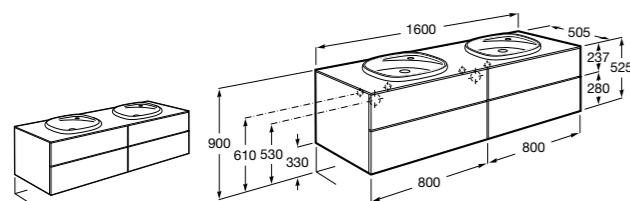

Beyond

851419XXX Мебельный модуль для двух встраиваемых раковин 585 мм. Раковины и смесители не входят в комплект.