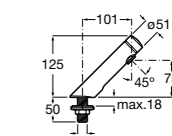

Avant

- **5A4279C00** Кран для раковины с аэратором. Подвод одной воды.