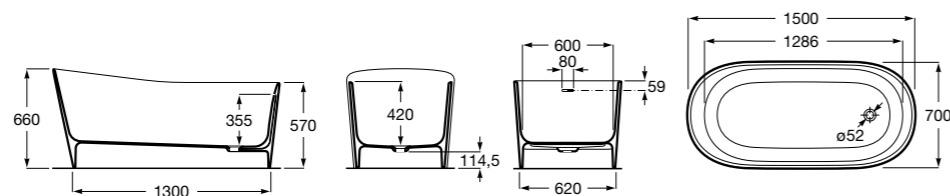

Maui Square ©

248502000 Прямоугольная ванна STONEX®, интегрированный слив-перелив, донный клапан с системой click-clack.

Maui Round ©

248499000 Овальная ванна STONEX®, интегрированный слив-перелив, донный клапан с системой click-clack.