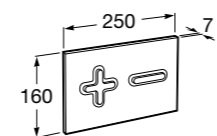

8901850.. PL6 DUAL - Двойной смыв.