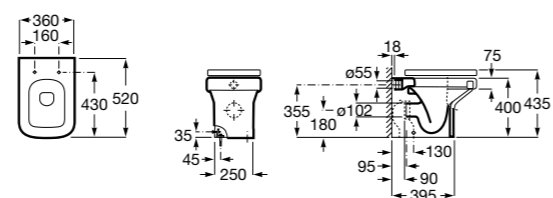

Размеры в мм

**Dama**

347787000 Чаша унитаза укороченная с двойным выпуском. В комплект включен установочный комплект.

801782004 Сиденье и крышка с механизмом «мягкое закрывание» для унитаза.

801780004 Сиденье и крышка для унитаза.