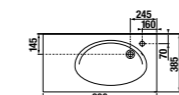

Раковина Etna

Стр. 111
Арт. 32700A000 80 см