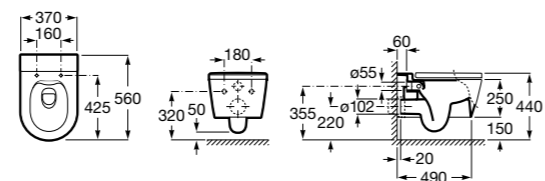

Размеры в мм

Inspira Square

346537..0	SQUARE - Подвесная чаша Rimless с горизонтальным выпуском. Включает крепежный комплект. Для установки выберите систему инсталляции Rosa для подвесных унитазов.
801532..B	SQUARE - Сиденье и крышка с механизмом «мягкое закрытие» для унитаза. Материал SUPRALIT®.