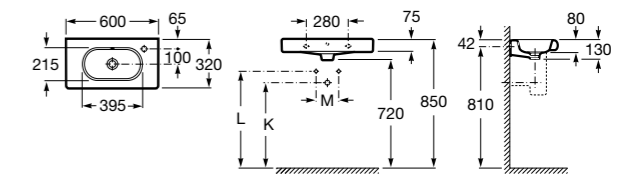

Dama

32785000 Настенная керамическая раковина. Смеситель не входит в комплект.

33782000 Полуьпедестал для керамической раковины компакт.

Aplicación	K (Sifón)	L	M	
Mural	530	610	150	
Semipedestal	Botella	600	660	80