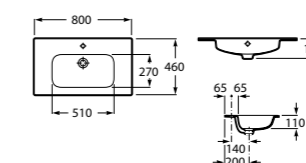

Ассортимент

Модуль для раковины

Стр. 220

Арт. ZRU9000097 80 см, черный глянец

Раковина

Стр. 111

Арт. 32799C000 80 x 46 см

Арт. 327826000 80 x 45 см, овал