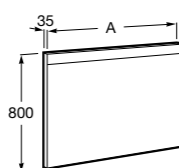

Prisma Basic

BASIC - Зеркало с LED-подсветкой для прямого подключения к общему выключателю ванной комнаты. Система антизапотевания не входит в комплект.

	A
812262000	1200
812261000	1100
812260000	1000
812259000	900
812258000	800
812257000	600

Luna

Зеркало прямоугольное.

	A
812192000	1300
812191000	1200
812190000	1100
812189000	1000
812188000	900
812117000	800
812184000	700
812182000	600