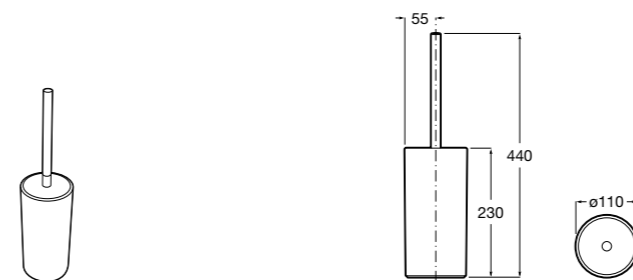

Onda ®
3870ZF000 Напольный держатель для щеток.