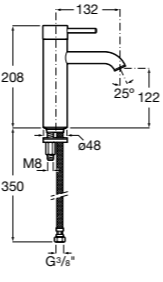

Lanta

5A3C11C00

Смеситель для раковины с аэратором, гладкий корпус, Mezzo, с донным клапаном с системой click-clack и гибкой подводкой. Cold start.