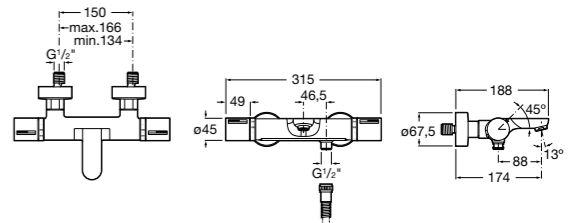

T-1000 Round

5A1209C00 Монтируемый на стену термостат для ванны и душа с переключателем потока.

5A1209CN0 Монтируемый на стену термостат для ванны и душа с переключателем потока. Покрытие Everlux титановый черный.