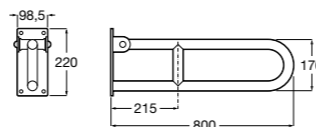

Доступность / аксессуары / поручни откидные

Access Comfort / Pro

1. **816933001** COMFORT - Поручень откидной для людей с ограниченными возможностями, нержавеющая сталь.
2. **816909009** COMFORT - Поручень откидной для людей с ограниченными возможностями, белый винил.
3. **816933002** COMFORT - Поручень откидной для людей с ограниченными возможностями, нержавеющая сталь, сатин.
4. **816961009** PRO - Поручень откидной для людей с ограниченными возможностями, белый винил.
5. **816986009** PRO - Поручень откидной для людей с ограниченными возможностями, антибактериальное покрытие.