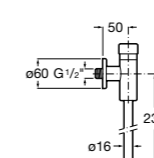

Avant

505326203 Установочный комплект для Micro-T. Гибкий шланг и подсоединения.

Avant

5A9279C00 Наружный смывной кран для писсуара.

5A9317C00 Внешняя трубка для писсуара.

Смывные краны для писсуаров / монтируемые на стену / порционно-нажимные

Instant

5A9277C00 Наружный смывной кран для писсуара.

5A9317C00 Внешняя трубка для писсуара.

Смывные краны для писсуаров / встраиваемые / электронные

Sentronic-S

5A8102C00 Электронный смывной кран для писсуара. Наружная панель. Хром.

5A8102CM0 Электронный смывной кран для писсуара. Наружная панель. Матовый.

5A8102B00 Электронный смывной кран для писсуара. Наружная панель. Белый.

525165203 Питание от четырех щелочных батареек 1,5 V. Батарейки не включены в комплект. Встраиваемый блок.

525165303 Питание от сети 230 V. Встраиваемый блок.

Fluent

5A9B24C00 Наружный смывной кран для писсуара.

Смывные краны для писсуаров / встраиваемые / порционно-нажимные

Fluent

5A9D24C00 Наружный смывной кран для писсуара. Есо.

Sprint

5A9224C00 Наружный смывной кран для писсуара.

Instant

5A9077C00 Встраиваемый смывной кран для писсуара.

Sprint

5A9124C00 Наружный смывной кран для писсуара.

5A9317C00 Внешняя трубка для писсуара.

Fluent

5A9C24C00 Встраиваемый смывной кран для писсуара.

Sprint

5A9024C00 Встраиваемый смывной кран для писсуара.

Avant

5A9079C00 Встраиваемый смывной кран для писсуара.

Смывные краны для писсуаров / настенные клапаны

Sentronic-V

5A9A79C00 Электронный смывной клапан для писсуара. Питание от одной щелочной батареи 9 V.

525081207 Дистанционный пульт управления для регулировки чувствительной зоны и времени слива сливного клапана Sentronic-V.

Aqualine Confort

5A9177C00 Нажимной смывной кран для писсуара

Смывные краны для унитазов / настенные клапаны

Gem