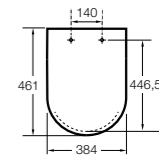

Beyond

801B82..B Сиденье и крышка с механизмом «мягкое закрытие» для унитаза. Материал SUPRALIT®