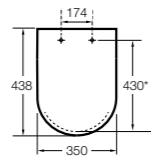

Debba Round ©

1. **801B2200B** Сиденье и крышка с механизмом «мягкое закрытие» для унитаза. Материал SUPRALIT®.
2. **801B2000B** Сиденье и крышка с креплениями из нержавеющей стали для унитаза. Материал SUPRALIT®.