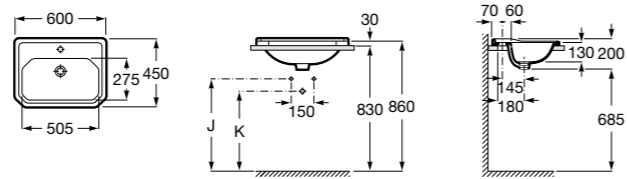

Раковины врезные

K (Sifón)		J
530 Totem/Minimal		610
570 Botella		640