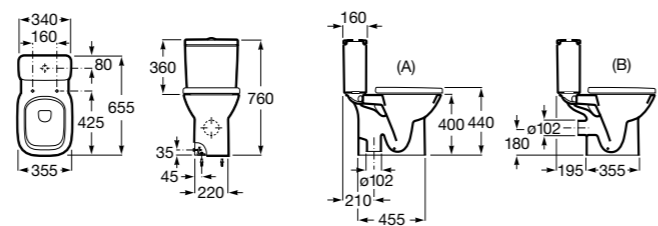

Debba Square

342998000	Чаша унитаза с вертикальным выпуском. Включен установочный комплект. (A)
34299700Y	Чаша унитаза с горизонтальным выпуском. Включен установочный комплект. (B)
341990000	Бачок с механизмом двойного смыва 4,5/3 литра с боковым подводом воды. Включен установочный комплект, механизм для подвода воды и механизм смыва.
34199100Y	Бачок с механизмом двойного смыва 4,5/3 литра с нижним подводом воды. Включен установочный комплект, механизм для подвода воды и механизм смыва.
8019D2004	Сиденье и крышка с механизмом «мягкое закрывание» для унитаза. (M)
8019D0004	Сиденье и крышка с креплениями из нержавеющей стали для унитаза. (M)
8019D2004	Сиденье и крышка с механизмом «мягкое закрывание» для унитаза.
8019D0004	Сиденье и крышка с креплениями из нержавеющей стали для унитаза.
8019D2003	Сиденье и крышка тонкие с механизмом «мягкое закрывание» и быстрое снятие для унитаза.
ZRU9302826	Сиденье и крышка с механизмом «мягкое закрывание» и быстрое снятие для унитаза.