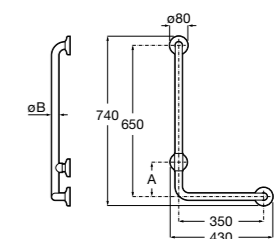

Доступность / смесители, монтируемые на край раковины

Victoria Pro

5A3123C00 PRO - Однорычажный смеситель для раковины с локтевым рычагом управления для людей с ограниченными возможностями, крючком для цепочки и гибкой подводкой.

Доступность / смесители, монтируемые на край / порционно-нажимные

Instant Care

5A3277C00 CARE - Самозакрывающийся смеситель, монтируемый на край с длинным рычагом управления.

Instant Care

5A4377C00 Самозакрывающийся кран, монтируемый на край для раковины с длинным рычагом управления.

Доступность / настенные смесители / порционно-нажимные

Instant Care

5A7977C00 CARE - Самозакрывающийся смеситель для раковины.

Доступность / смесители для ванны-душа / монтируемые на стену

Victoria Pro

5A0123C02 PRO - Однорычажный смеситель для ванны и душа с автоматическим переключателем, ручной душ, гибкий шланг 1,70 м, регулируемый держатель для душа. Специальный рычаг для людей с ограниченными возможностями.

Victoria Pro

5A2023C02 PRO - Однорычажный смеситель для душа с ручным душем, гибкий шланг 1,50 м, регулируемый держатель для душа. Специальный рычаг управления для людей с ограниченными возможностями.

Доступность / смесители для кухни / на край мойки

Victoria Pro

5A8423C00 PRO - Однорычажный кухонный смеситель с поворотным изливом, ручкой для людей ограниченными возможностями.

Доступность / смесители для раковины / настенные

Victoria Pro

5A7623C00 PRO - Однорычажный смеситель с вращающимся изливом для раковины. Специальный рычаг управления для людей с ограниченными возможностями.

Доступность / аксессуары / прямые поручни

Access Pro

PRO - Прямой поручень для ванны для людей с ограниченными возможностями, крепления входят в комплект. Цвет белый винил.