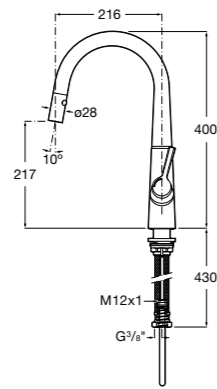

Смесители для кухни

Смесители для кухни / монтируемые на край раковины / однорычажные

Syra

5A812AC00 Смеситель для кухни с поворотным изливом, выдвижным душем, аэратором и гибкой подводкой. Cold Start.