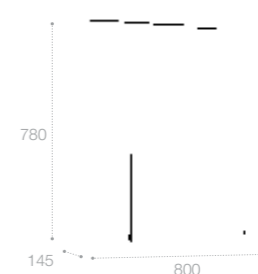

Зеркальный шкаф

Светодиодная подсветка, розетка, сенсорный выключатель с диммером Стр. 235

Арт. ZRU9302970 80 см, белый глянец/антрацит
Арт. ZRU9303009 80 см, бетон/белый матовый