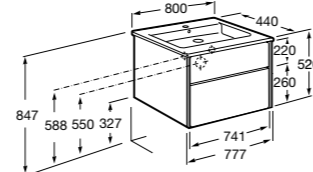

Ronda

ZRU9303004	Мебельный модуль бетон/белый матовый.
ZRU9302965	Мебельный модуль белый глянец/антрацит.
327470000	Раковина The Gap Original 800.