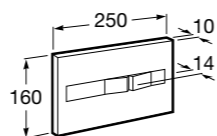

8901960.. PL2 DUAL - Двойной смыв.