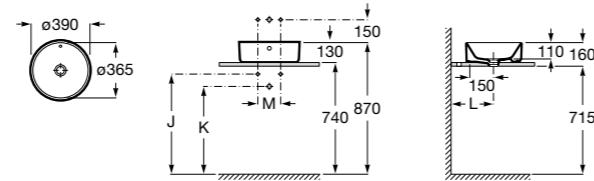

The Gap Square

3270ML000 Накладная керамическая раковина. Смеситель не входит в комплект.

Trap	K	J	Trap			
Totem	530	610	Totem	Minimal	Bottle	L
Minimal			•	•		300-340
Bottle	610	640	•	•	•	240-290

The Gap Round

3270MJ000 Накладная керамическая раковина. Смеситель не входит в комплект.

K (Sifón)	
530 Totem/Minimal	640 Botella