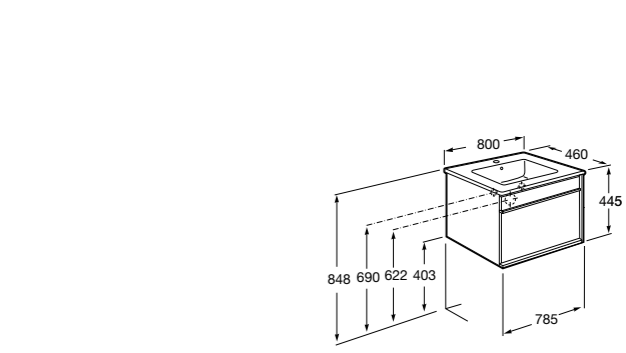

Aneto

857430806 Мебельный модуль белый глянцевый/черный матовый.

32799C000 Раковина Victoria Unik 800.