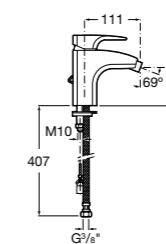

**Thesis**

- 5A6150C00** Смеситель для биде с регулятором направления потока, цепочкой и гибкой подводкой.

**Pals**

- 5A606DC00** Смеситель для биде с ручкой-джойстиком, регулятором направления потока, донным клапаном и гибкой подводкой.