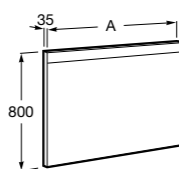

Prisma Confort

CONFORT - Зеркало с верхней LED-подсветкой, встроенной снизу функцией рассеянного света и системой антизапотевания. Бесконтактное включение с помощью датчика движения.

	A
812277000	1300
812268000	1200
812267000	1100
812266000	1000
812265000	900
812264000	800
812263000	600

Victoria Basic

Зеркало.

	A
812330406	1200
812329406	1000
812328406	800
812327406	700
812326406	600