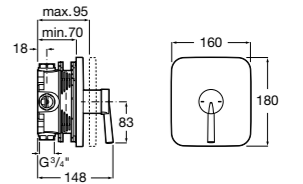

L90

5A2B01C00 Встраиваемый смеситель 1/2" для ванны или душа. Установка с RocaBox Арт. 525869403.