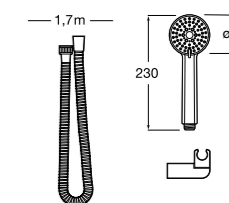

Stella 80/3

5B1303C00 Душевой комплект. Включает в себя: ручной душ 80 мм с 3 функциями, настенный держатель для ручного душа и гибкий шланг 1,70 м.