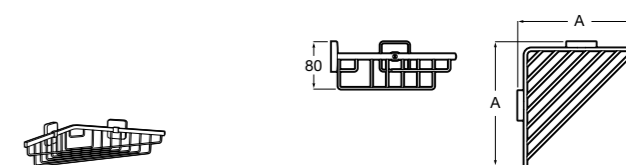

Victoria
Угловой контейнер-решетка. Крепление на болты или клей.