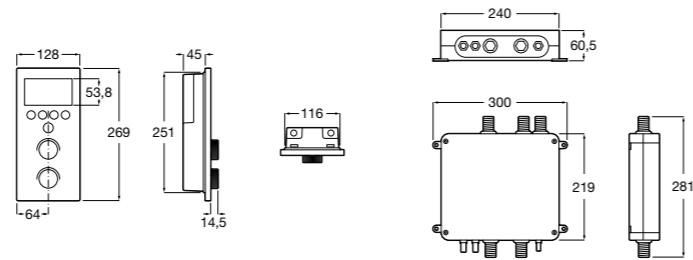

Комплект Smart Shower, 2-поточный ©

5D114AC00 Комплект Smart Shower.

Комплект Smart Shower, 3-поточный ©

5D124AC00 Комплект Smart Wellness.

Размеры в мм

Смесители для ванны и душа / термостатические / настенные