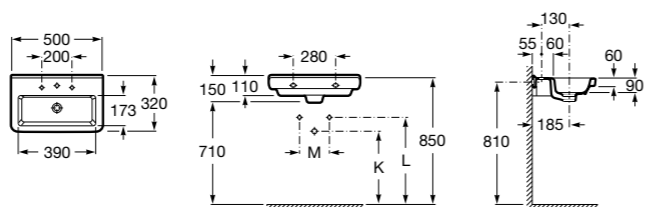

Dama

- **327788000** Настенная керамическая раковина. Смеситель не входит в комплект.
- **337782000** Полуьпедестал для керамической раковины компакт.

Aplicación	K (Sifón)	L	M
Mural	Totem/Minimal	530	610
SemipeDESTAL	Botella	570	640
SemipeDESTAL S	Botella	570	640