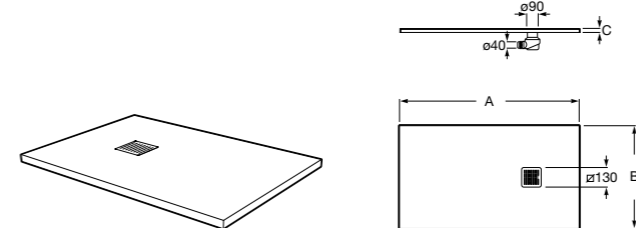

Terran

Ультралпоский душевой поддон, материал STONEX®. Противоскользящая поверхность с текстурой под камень. Включает слив gran saudal.

	A	B	C
До 2000 x 1400 x 33,5 Extra King size	2000	1400	33,5
До 1600 x 1400 x 31,6 Extra King size	1600	1400	31,6
До 2000 x 1000 x 31 King size	2000	1000	31
До 1800 x 1000 x 31 Ⓞ	1800	1000	31
До 1600 x 1000 x 31 Ⓞ	1600	1000	31
До 1400 x 1000 x 31 Ⓞ	1400	1000	31
До 1200 x 1000 x 31 Ⓞ	1200	1000	31
До 1800 x 900 x 31	1800	900	31
До 1600 x 900 x 31	1600	900	31
До 1400 x 900 x 31	1400	900	31
До 1200 x 900 x 28	1200	900	28
До 1000 x 900 x 26	1000	900	26
До 1800 x 800 x 31	1800	800	31
До 1600 x 800 x 31	1600	800	31
До 1400 x 800 x 31	1400	800	31
До 1200 x 800 x 28	1200	800	28
До 1000 x 800 x 26	1000	800	26
До 1800 x 750 x 31	1800	750	31
До 1600 x 750 x 31	1600	750	31
До 1400 x 750 x 31	1400	750	31
До 1200 x 750 x 28	1200	750	28
До 1000 x 750 x 26	1000	750	26
До 1800 x 700 x 31	1800	700	31
До 1600 x 700 x 31	1600	700	31
До 1400 x 700 x 31	1400	700	31
До 1200 x 700 x 28	1200	700	28
До 1000 x 700 x 26	1000	700	26