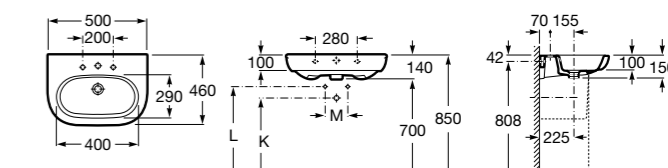

Victoria

- **325394..0** Настенная керамическая раковина. Смеситель не входит в комплект.
- **337390000** Пьедестал для керамической раковины.
- **33739200Y** Полупьедестал для керамической раковины.

Aplicación	K (Sifón)	L	M
Mural	Totem/Minimal 530	610	150
SemipeDESTAL	Botella	570	640
Pedestal	Botella	570	640