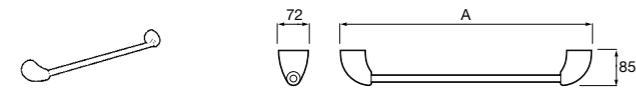

Onda Plus
Полотенцедержатель для раковины.

380327001	620
380377001	420