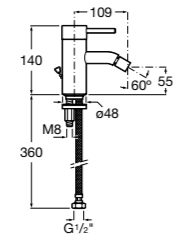

Lanta

5A6111C00 Смеситель для биде, с регулятором направления потока, цепочкой и гибкой подводкой.

Malva

5A613BC00 Смеситель для биде, с регулятором направления потока, цепочкой и гибкой подводкой.