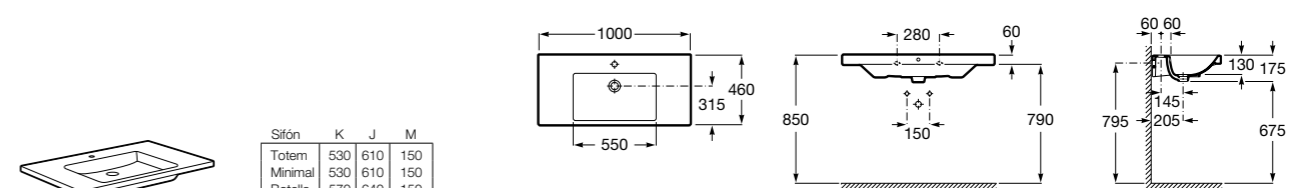

The Gap
3270MA000 Настенная или накладная керамическая раковина. Смеситель не входит в комплект.