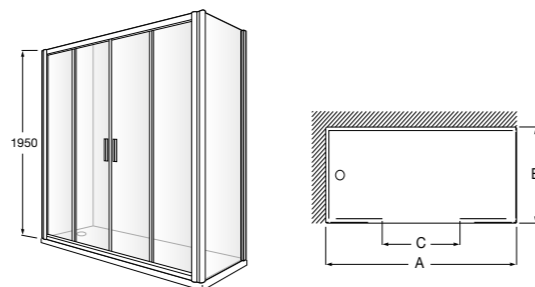

	Ширина (A)	Открытие
AM16708012M	800	650
AM16709012M	900	750
AM16710012M	1000	850

Victoria Standard 2P

Фронтальное расположение душа с 2 складными элементами.

	Ширина (A)
AM19208012	800
AM19209012	900

Душевые ограждения / 2 стены / фронтальное расположение / раздвижные двери