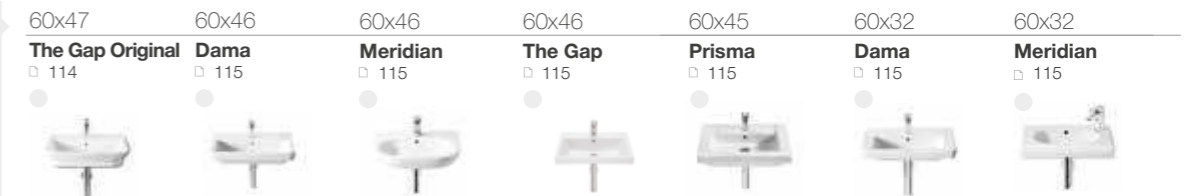

60-69

50-59

35-49

Раковины

ОБЗОР ПРОДУКЦИИ

длина x ширина

Раковины для установки на столешницу

65-75