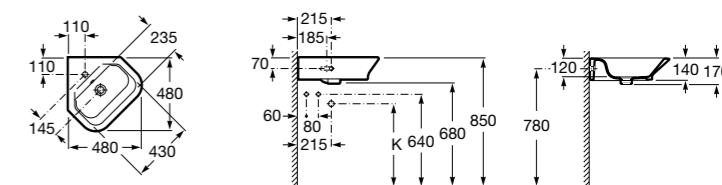

Раковины подвесные угловые

The Gap Original

32747R000 Настенная керамическая раковина. Смеситель не входит в комплект.

K (Sifón)
530 Totem/Minimal
570 botella