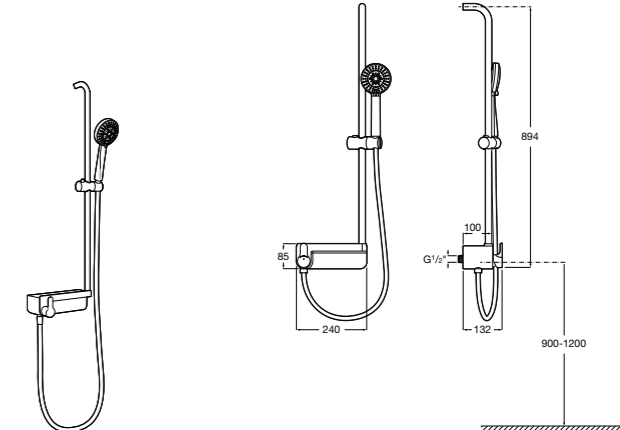

Deck-M

5A9A88C00

Смеситель для душа с интегрированной стойкой, полочкой и однорычажным управлением. Включает ручной душ диаметром 100 мм, с 3 режимами потока, гибкий пластиковый шланг 1,75 м и держатель с возможностью регулировки наклона и высоты.