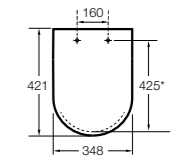

Victoria

1. **801B60..B** Сиденье и крышка с креплениями из нержавеющей стали для унитаза. Материал SUPRALIT®.
2. **801B66..B** Сиденье и крышка с креплениями из пластика. Материал SUPRALIT®.
3. **801B62..B** Сиденье и крышка с механизмом «мягкое закрытие» для унитаза. Материал SUPRALIT®.
4. **801398004** Сиденье и крышка для унитаза, пластик.