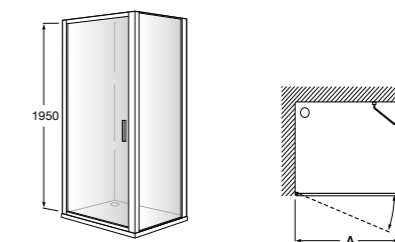

Душевые ограждения / 2 стены / фронтальное расположение / распашные двери

Ura Standard PE + LF

Угловой душ с 1 распашным элементом + 1 фиксированный + 1 боковой фиксированный элемент. Включает обработку Maxiclean.

	Ширина (A)	Открытие (C)
PE (A)		
AM16708012M	800	650
AM16709012M	900	750
AM16710012M	1000	850
LF (B)	B	
AM16807012M	700	
AM16807512M	750	
AM16808012M	800	
AM16809012M	900	
AM99003602