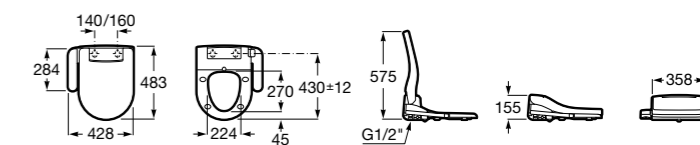

Premium Soft

804008001 Сиденье для унитаза с функцией мытья и сушки, совместим с унитазами Роса формы «soft» (слегка закругленная форма). Для установки и работы необходимо подключение к сети электропитания и подачи воды.