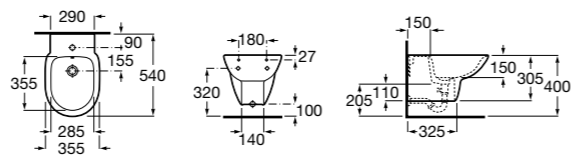

Debba Square

1. **355995000** Подвесное биде без крышки. Смеситель не входит в комплект.
   8069D2004 Крышка для биде с механизмом «мягкое закрывание».
   8069D0004 Крышка для биде.
   8069D2004 Крышка для биде с механизмом «мягкое закрывание».
   8069D0004 Крышка для биде.

Debba Round ©

1. **357999000** Подвесное биде без крышки. Смеситель не входит в комплект. Для установки подвесных биде необходима совместимая система инсталляции Rosa.
   806B2000B Крышка для биде с креплениями из нержавеющей стали. Материал SUPRALIT®.

Размеры в мм