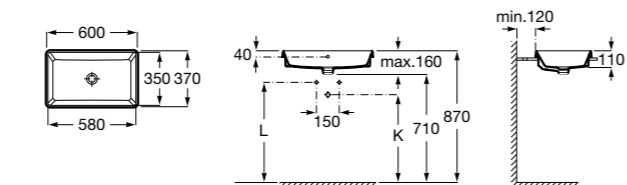

The Gap Square ©

3270YA000 Раковина керамическая врезная. Смеситель не входит в комплект.

Trap	K	L
Totem	530	610
Minimal	530	610
Bottle	610	640

The Gap Square ©

3270Y8000 Раковина керамическая врезная. Смеситель не входит в комплект.

K (Sifón)	
530 Totem/Minimal	
570 Botella