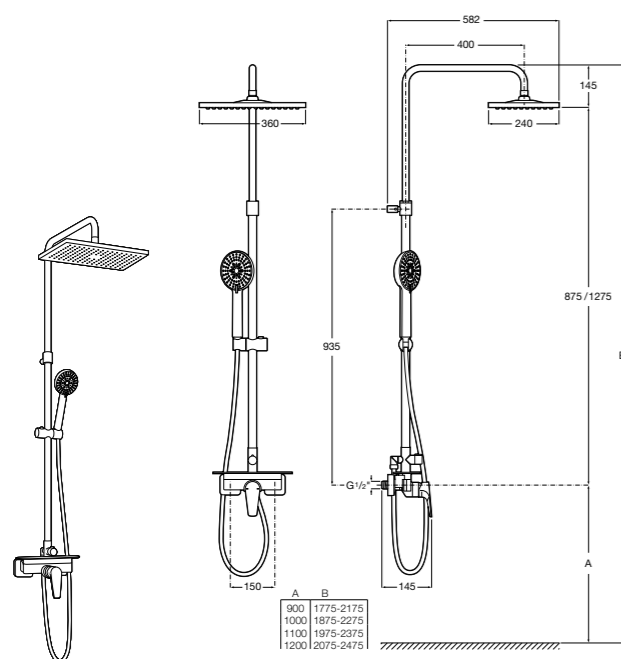

Even-M Square

5A9B90C00 Душевая стойка с полочкой с однорычажным управлением. Высота стойки регулируется от 875 мм до 1275 мм. Включает ручной душ и держатель с возможностью регулировки наклона.