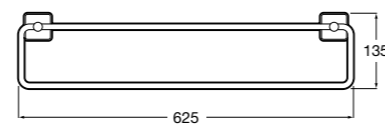

Аксессуары / решетки для полотенец

Tempo

1. **817032001** Решетка для полотенец. Хром.
   817032022 Решетка для полотенец. Покрытие Everlux титановый черный.

Rubik

1. **816848001** Решетка для полотенец. Хром. Крепление на болты или клей.
   816848024 Решетка для полотенец. Черный цвет. Крепление на болты или клей. Ⓞ

Twin

1. **816707001** Решетка для полотенец. Крепление на болты или клей.

Superinox

1. **817302002** Решетка для полотенец.

Victoria

1. **816660001** Решетка для полотенец. Крепление на болты или клей.

Hotel's

1. **816379001** Решетка для полотенец.

Tempo

1. **817033001** Держатель для туалетной бумаги с крышкой. Хром.
   817033022 Держатель для туалетной бумаги с крышкой. Покрытие Everlux титановый черный.

Размеры в мм

Superinox

1. **817304002** Держатель для туалетной бумаги с крышкой.

Victoria

1. **816662001** Держатель для туалетной бумаги с крышкой. Крепление на болты или клей.

Nuova

1. **816529001** Держатель для туалетной бумаги с крышкой.

Onda Ⓞ

1. **3870ZB000** Держатель для туалетной бумаги с крышкой.

Hotel's

1. **816720001** Держатель для туалетной бумаги с крышкой.

Onda Plus

1. **380227001** Держатель для туалетной бумаги с крышкой.

Hotel's Classic

1. **815437001** Держатель для туалетной бумаги с крышкой.

Аксессуары / держатели для туалетной бумаги без крышки и резервные

Rubik

1. **816849001** Держатель для туалетной бумаги с крышкой. Хром. Крепление на болты или клей.
   816849024 Держатель для туалетной бумаги с крышкой. Черный цвет. Крепление на болты или клей. Ⓞ

Tempo

1. **817034001** Держатель для туалетной бумаги без крышки. Хром.
   817034022 Резервный держатель для туалетной бумаги без крышки. Покрытие Everlux титановый черный.

Twin

1. **816713001** Держатель для туалетной бумаги с крышкой. Крепление на болты или клей.

Tempo