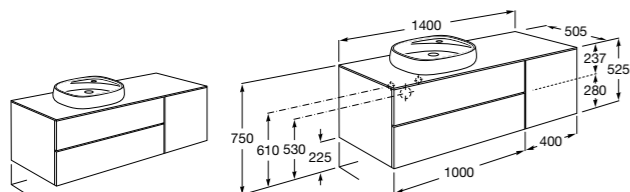

Beyond раковина слева

851402XXX Мебельный модуль для размещения накладной раковины 455 мм слева. Раковины и смесители не входят в комплект.

Размеры в мм

Мебельные модули для одной раковины 1300 мм

Carmen

857136XXX Мебельный модуль для накладной раковины. Раковина, мраморная столешница и смеситель не входят в комплект.

857142421 Столешница из черного мрамора Marquina Black.

857142420 Столешница из белого мрамора Venato White.