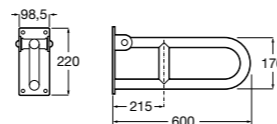

Access Comfort / Pro

1. **816932001** COMFORT - Поручень откидной для людей с ограниченными возможностями, нержавеющая сталь.
2. **816908009** COMFORT - Поручень откидной для людей с ограниченными возможностями, белый винил.
3. **816932002** COMFORT - Поручень откидной для людей с ограниченными возможностями, нержавеющая сталь, сатин.
4. **816960009** PRO - Поручень откидной для людей с ограниченными возможностями, белый винил.
5. **816985009** PRO - Поручень откидной для людей с ограниченными возможностями, антибактериальное покрытие.