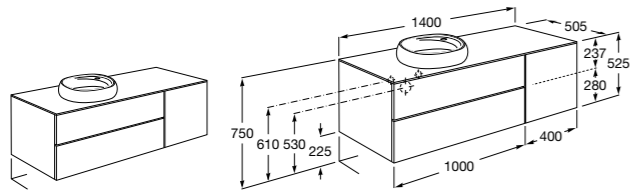

Beyond раковина слева

851416XXX Мебельный модуль для размещения встраиваемой раковины 585 мм слева. Раковины и смесители не входят в комплект.

Beyond раковина слева

851404XXX Мебельный модуль для размещения накладной раковины 585 мм слева. Раковины и смесители не входят в комплект.