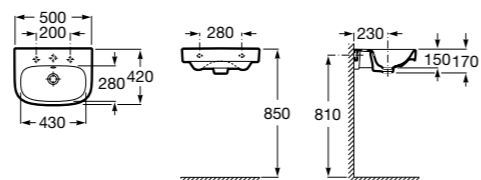

Размеры в мм

Debba

- 32799600Y** Настенная керамическая раковина. Смеситель не входит в комплект.
- 33799000Y** Пьедестал для керамической раковины.
- 33799100Y** Полуьпедестал для керамической раковины.