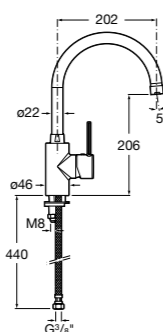

Targa

5A8460C0M Смеситель для кухни с поворотным изливом, аэратором и гибкой подводкой.