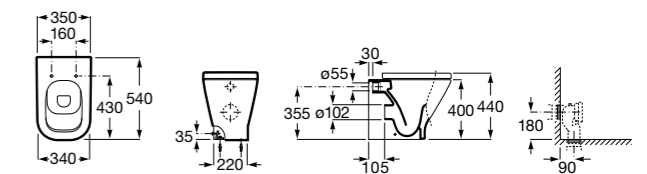

The Gap Square

347737000 Чаша унитаза Rimless.

801472004 Сиденье и крышка с механизмом «мягкое закрытие» для унитаза.

801470004 Сиденье и крышка для унитаза.

801472001 Сиденье и крышка тонкие с механизмом «мягкое закрытие» и быстрого снятия для унитаза.