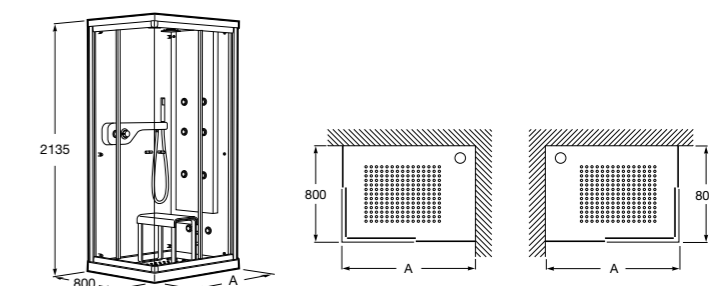

Zen Basic

2H0431000	BASIC - Кабина с гидромассажем, правая (панель с форсунками справа).
2H0430000	BASIC - Кабина с гидромассажем, левая (панель с форсунками слева).
2H0427000	BASIC - Кабина с гидромассажем, правая (панель с форсунками справа).
2H0426000	BASIC - Кабина с гидромассажем, левая (панель с форсунками слева).
2H0432000	Сиденье.