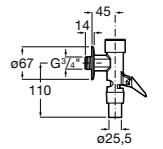

Aqualine Basic

5A9477C00 Смывной кран 3/4" для унитаза.

Смывные краны для унитазов / дополнения для клапанов

Дополнения для смывных кранов

AG0094703R Дополнительная сливная труба. Прямой сливной кран.

505521600 Изогнутая труба.

525936100 Обратный клапан для смывного крана.

V0016200R Вставка смывного крана для подвешенного унитаза.