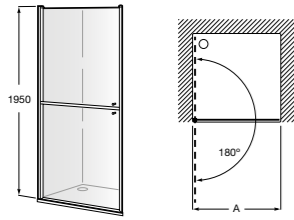

Душевые ограждения / 2 стены / раздвижные двери

Access PE

Фронтальное расположение. 1 распашной элемент из 2-х частей.

PE (A)	От 670 до 800
	От 801 до 1000