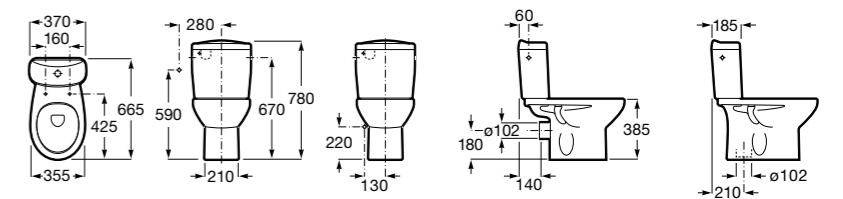

Victoria

342394..0	Чаша унитаза с вертикальным выпуском. Включен установочный комплект. (B)
34239U000	Чаша унитаза с косым выпуском. Включен установочный комплект. (A)
342399000	Чаша унитаза с горизонтальным выпуском. Включен установочный комплект. (A)
34139H..0	Бачок с механизмом двойного смыва 6/3 литра с боковым подводом воды. Включен установочный комплект, механизм для подвода воды и механизм смыва.
34139Z000	Бачок с механизмом двойного смыва 6/3 литра с нижним подводом воды. Включен установочный комплект, механизм для подвода воды и механизм смыва.
801B62..B	Сиденье и крышка с механизмом «мягкое закрывание» для унитаза. Материал SUPRALIT®
801B60..B	Сиденье и крышка с креплениями из нержавеющей стали для унитаза. Материал SUPRALIT®.
801B66..B	Сиденье и крышка с креплениями из пластика. Материал SUPRALIT®.
ZRU8013900	Сиденье и крышка с креплениями из нержавеющей стали для унитаза.
ZRU8013920	Сиденье и крышка с механизмом «мягкое закрывание» быстрого снятия для унитаза.