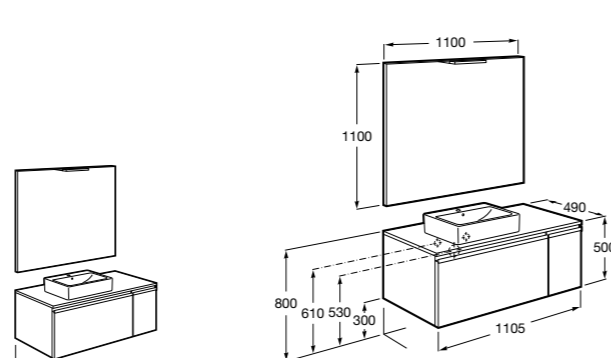

Neima раковина слева

851006XXX Мебельный модуль для раковины с рабочей поверхностью. Раковина и смеситель не входят в комплект. Модуль дополнительно обработан защитой от влаги.

851044XXX ПАК - Комплект мебели, раковины и зеркала с подсветкой LED Smartlight. Компактный сифон. Раковина, ножки и смеситель не входят в комплект. Модуль дополнительно обработан защитой от влаги.

856925331 Комплект из 2-х ножек.