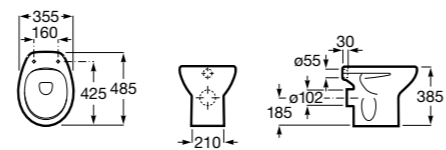

Victoria

1. **344397..0** Чаша унитаза с горизонтальным выпуском. Включает крепежный комплект.
   801B62..B Сиденье и крышка с механизмом «мягкое закрывание» для унитаза. Материал SUPRALIT®.
   801B60..B Сиденье и крышка с креплениями из нержавеющей стали для унитаза. Материал SUPRALIT®.
   801B66..B Сиденье и крышка с креплениями из пластика. Материал SUPRALIT®.
   V0007800R Манжет прямой.