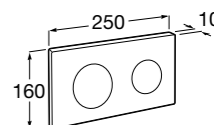

8901890.. PL10 DUAL - Двойной смыв.

8901892.. PL10 DUAL - Двойной смыв. Матовая отделка.

8901893.. PL10 DUAL - Двойной смыв. Глянцевая отделка.

890189304 PL10 Антивандальный - Двойной смыв. Отделка из нержавеющей стали.