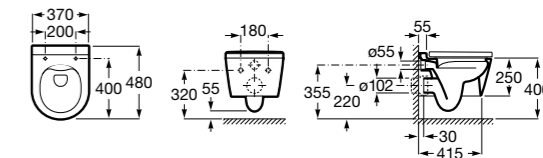

Hall

346627000	Подвесная укороченная чаша с горизонтальным выпуском. Включает крепежный комплект. Для установки выберите систему инсталляции Rosa для подвесных унитазов.
801622004	Сиденье и крышка с механизмом «мягкое закрывание».
801620004	Сиденье и крышка с креплениями из нержавеющей стали для укороченного унитаза.