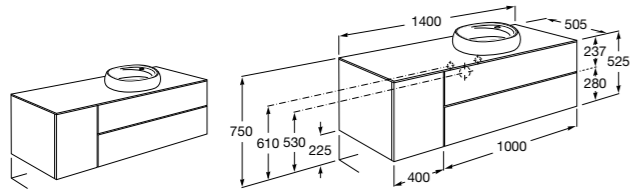

Beyond раковина справа

851405XXX Мебельный модуль для размещения накладной раковины 585 мм справа. Раковина и смесители не входят в комплект.