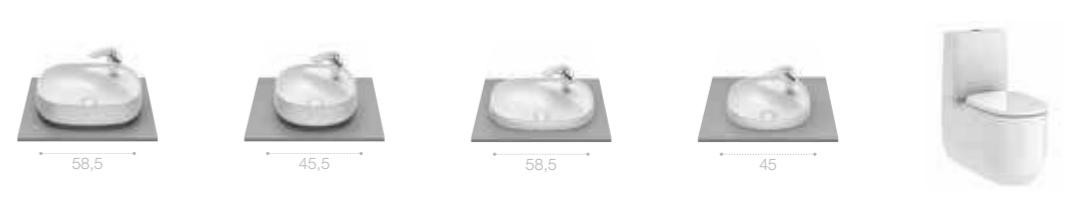

Унитаз напольный приставной для высококорослагаемого или встраиваемого бачка Стр. 141   Унитаз подвесной Стр. 136   Биде напольное Стр. 145   Биде подвесное Стр. 147