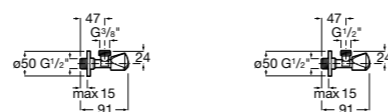

Запорный кран

1. **525166000** Угловой запорный кран 1/2" - 3/8" (шаровый механизм, металлическая ручка).
2. **525166100** Угловой запорный кран 1/2" - 1/2" (шаровый механизм, металлическая ручка).