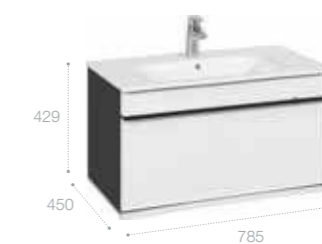

Aneto, 80 см.

Ассортимент

Модуль для раковины

Стр. 224

Арт. 857429806 60 см, белый глянец/черный матовый

Модуль для раковины

Стр. 220

Арт. 857430806 80 см, белый глянец/черный матовый