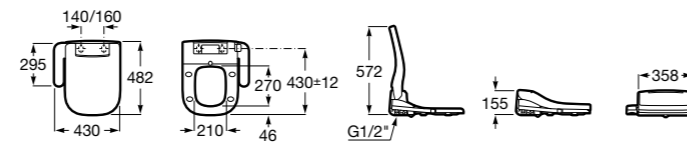

Advance Square

804002001 Сиденье для унитаза с функцией мытья и сушки, совместим с унитазами Роса квадратной формы. Для установки и работы необходимо подключение к сети электропитания и подачи воды.

Advance Soft

804004001 Сиденье для унитаза с функцией мытья и сушки, совместим с унитазами Роса формы «soft» (слегка закругленная форма). Для установки и работы необходимо подключение к сети электропитания и подачи воды.