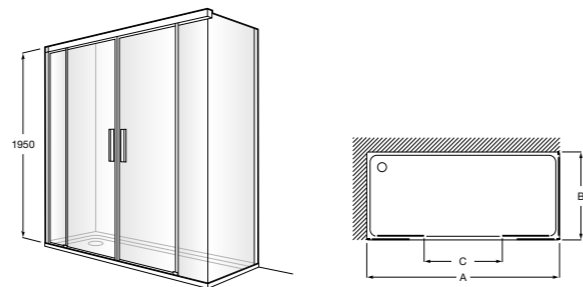

Fusion-N L4 + LF

Фронтальное расположение. 2 раздвижных элемента + 2 фиксированных элемента + 1 фиксированный элемент сбоку.

		Минимальное открытие (C)
L4 (A)	От 1170 до 1400	420
	От 1401 до 1800	519
	От 1801 до 2000	719
LF (B)	От 200 до 500	-
	От 501 до 800	-
	От 801 до 1000	-