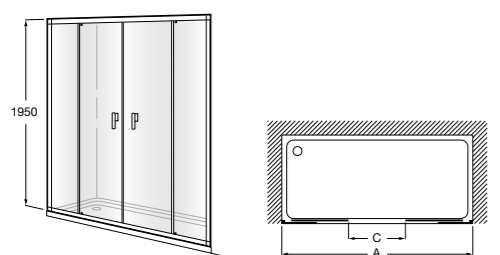

Easy L4-E

Фронтальное расположение. Два раздвижных элемента + 2 фиксированных элемента.

Минимальное открытие (C)		
L4-E (A)	От 1170 а 1400	390
	От 1401 а 1800	490
	От 1801 а 2000	690