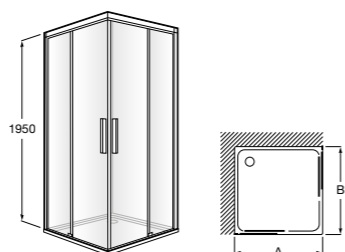

Fusion-N 2L2

Угловой душ с 2 раздвижными элементами + 2 фиксированных элемента.

2L2 (A и B)	От 670 до 1000
	От 1001 до 1200
	От 1201 до 1400