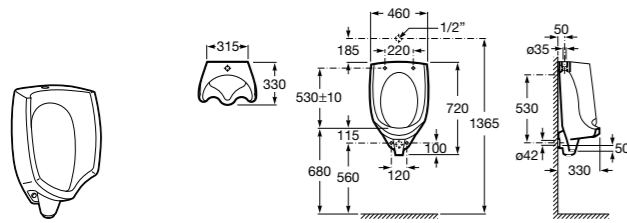

Аксессуары для писсуаров

Mural

1. **353330001** Писсуар настенный с манжетой, пробкой для очистки и крепежным комплектом.
2. **526505114** Связующий локоть Mural. Необходим для сборки писсуара Mural.
3. **526505214** Сливной локоть Mural. Необходим для сборки писсуара Mural.

Аксессуары для слива

Garda

1. **526005510** Решетка из нержавеющей стали с резиновой вставкой.