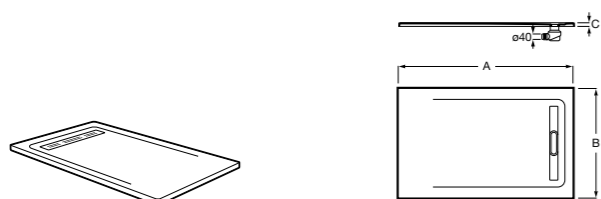

Aquos

Ультралпоский душевой поддон, материал STONEX®. Противоскользящая поверхность с текстурой под камень. Включает слив с высокой пропускной способностью. Возможен заказ с крышкой для сливного отверстия из материала Stonex® или с металлической решеткой.

	A	B	C
P6017D03E801..0	2000	1000	35
P6017083E801..0	1800	1000	33
P6016403E801..0	1600	1000	31
P6015783E801..0	1400	1000	31
P6014B03E801..0	1200	1000	28
P6017D038401..0	2000	900	35
P60170838401..0	1800	900	33
P60164038401..0	1600	900	31
P60157838401..0	1400	900	31
P6014B038401..0	1200	900	28
P6013E838401..0	1000	900	28
P6017D032001..0	2000	800	35
P60170832001..0	1800	800	33
P60164032001..0	1600	800	31
P60157832001..0	1400	800	31
P6014B032001..0	1200	800	28
P6013E832001..0	1000	800	28
P6017D02BC01..0	2000	700	35
P6017082BC01..0	1800	700	33
P6016402BC01..0	1600	700	31
P6015782BC01..0	1400	700	31
P6014B02BC01..0	1200	700	28
P6013E82BC01..0	1000	700	28

Крышка Aquos

Крышка для сливного отверстия из материала STONEX® для душевого поддона Aquos (см. информацию о совместимости).

	Ширина поддона
276358..0	1000
276357..0	900
276356..0	800
276355..0	700

Решетка Aquos

Решетка металлическая для сливного отверстия для душевого поддона Aquos (см. информацию о совместимости).

	Ширина поддона
276362000	1000
276361000	900
276360000	800
276359000	700

Размеры в мм