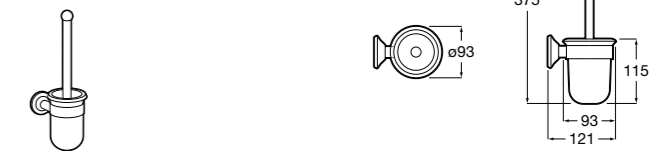

Hotel's Classic

815480001 Настенный держатель для щетки.