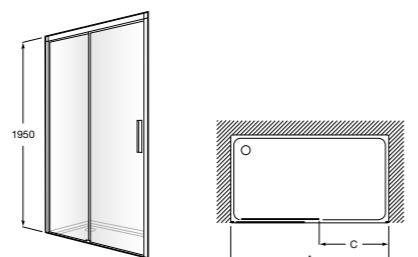

Fusion-N L2-E

Фронтальное расположение. Один раздвижной элемент + 1 фиксированный элемент.

Минимальное открытие (C)		
L2-E (A)	От 970 до 1300	408
	От 1301 до 1600	533
	От 1601 до 2000	783