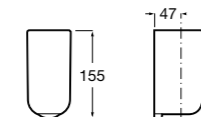

Onda

3870ZL000 Настенный держатель для щетки.