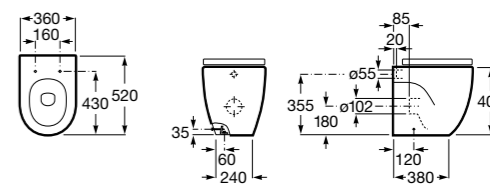

Размеры в мм

**Dama**

347787000 Чаша унитаза укороченная с двойным выпуском. В комплект включен установочный комплект.

801782004 Сиденье и крышка с механизмом «мягкое закрывание» для унитаза.

801780004 Сиденье и крышка для унитаза.