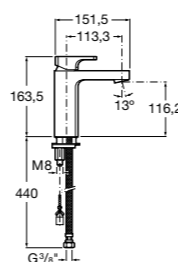

L90

5A3F01C00 Смеситель для раковины с донным клапаном с системой click-clack и гибкой подводкой, Cold Start.

5A3201C00 Смеситель для раковины, гладкий корпус, с гибкой подводкой.