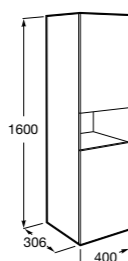

Heima

856913XXX Реверсивная шкаф-колонна с регулируемыми по высоте полочками. По центру колонны открытый модуль для хранения, который облегчает открытие дверей.

The Gap ®

857554XXX Шкаф-колонна.