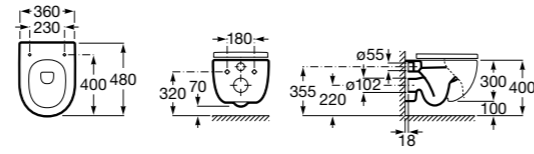

Meridian

346248000 Подвесная чаша укороченная с горизонтальным выпуском. Для установки выберите систему инсталляции Rosa для подвесных унитазов.

8012AC..B Сиденье и крышка с креплениями из нержавеющей стали и механизм «мягкое закрытие» для укороченного унитаза. Материал SUPRALIT®. ©

8012AB..B Сиденье и крышка с креплениями из нержавеющей стали для укороченного унитаза. Материал SUPRALIT®. ©

8012AC004 Сиденье и крышка с креплениями из нержавеющей стали и механизм «мягкое закрытие» для укороченного унитаза.

8012AB004 Сиденье и крышка с креплениями из нержавеющей стали для укороченного унитаза.

Dama

346788000 Подвесная чаша укороченная с горизонтальным выпуском. Для установки выберите систему инсталляции Rosa для подвесных унитазов.

80178C004 Сиденье и крышка с механизмом «мягкое закрытие».

80178B004 Сиденье и крышка для укороченного унитаза.

Унитазы напольные для высокорасполагаемого или встраиваемого бачка

Beyond

3470B7..0 Чаша унитаза Rimless с двойным выпуском. Включает крепежный комплект.

801B82..B Сиденье и крышка с механизмом «мягкое закрытие» для унитаза. Материал SUPRALIT®.

Carmen

3440A9..0 Чаша унитаза Rimless с двойным выпуском. Включает крепежный комплект.

801B52..B Сиденье и крышка с механизмом «мягкое закрытие» для унитаза. Материал SUPRALIT®.

Размеры в мм

Inspira Square

347537..0 Чаша унитаза Rimless с двойным выпуском. Включает крепежный комплект.

801532..B SQUARE - Сиденье и крышка с механизмом «мягкое закрытие» для унитаза. Материал SUPRALIT®.

Inspira Round

347526..0 Чаша унитаза Rimless с двойным выпуском. Включает крепежный комплект.

801522..B ROUND - Сиденье и крышка с механизмом «мягкое закрытие» для унитаза. Материал SUPRALIT®.

The Gap Square

347737000 Чаша унитаза Rimless.