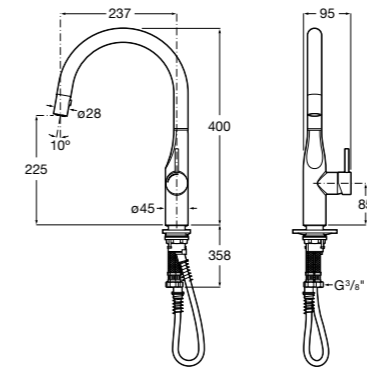

Glera ®

5A814DC00 Смеситель для кухни с поворотным изливом с выдвижным душем с 2 функциями и гибкой подводкой. Cold Start.