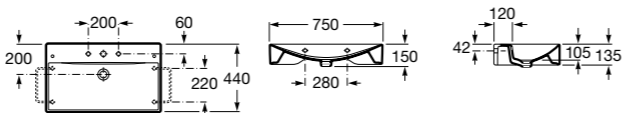

The Gap

3270M0000 Настенная или накладная керамическая раковина. Смеситель не входит в комплект.

K (Sifón)		L
Totem/Minimal	530	610
Botella	570	640

Prisma

327545000 Настенная или накладная керамическая раковина. Смеситель не входит в комплект.

Hall

32762G000 Настенная или накладная керамическая раковина. Смеситель не входит в комплект.

337621000 Полупьедестал для керамической раковины.

Diverta

327110000 Настенная или накладная керамическая раковина. Смеситель не входит в комплект.

Dama Retro

320321001 Настенная керамическая раковина. Пьедестал и смеситель не входят в комплект.

331325001 Пьедестал для керамической раковины.

Aplicación	K (Sifón)	L	M
Mural	Totem/Minimal	530	610
Pedestal	Botella	570	640
Sempipedestal	Botella	570	640
Sempipedestal S	Botella	570	640

Dama

327782000 Настенная керамическая раковина. Смеситель не входит в комплект.

337470000 Пьедестал для керамической раковины.

337471000 Полупьедестал для керамической раковины.

Aplicación	K (Sifón)	L	M
Mural	Totem/Minimal	530	610
Sempipedestal	Botella	570	640
Pedestal	Botella	570	640

Meridian

327240000 Настенная керамическая раковина. Смеситель не входит в комплект.

335240000 Пьедестал для керамической раковины.

337241000 Полупьедестал для керамической раковины.

Victoria

325391.0 Настенная керамическая раковина. Смеситель не входит в комплект.

337390000 Пьедестал для керамической раковины.

33739200Y Полупьедестал для керамической раковины.

Hall

327621000 Настенная или накладная керамическая раковина. Смеситель не входит в комплект.

337621000 Полупьедестал для керамической раковины.