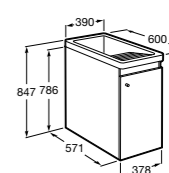

Хозяйственные мойки

Unik Henares

851028806 Тумба под мойку