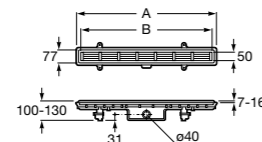

Сливные системы In-Drain

In-Drain Channel

IN-DRAIN CHANNEL - Сливной комплект с прокладкой из геотекстиля.

	A	B
276091000	950 x 50	990 950
276153000	850 x 50	890 850
276090000	750 x 50	790 750
276089000	650 x 50	690 650

In-Drain X3

IN-DRAIN X3 - Сливной комплект с прокладкой из геотекстиля. Реверсивная керамическая панель (не входит в комплект).

	A	B
276131000	950 x 50	990 950
276130000	850 x 50	890 850
276129000	750 x 50	790 750
276128000	650 x 50	690 650

Plate X1

PLATE X1 - Крышка сливного отверстия, совместима с In-Drain Channel.

	A	B
276095000	950 x 50	990 950
276155000	850 x 50	890 850
276094000	750 x 50	790 750
276093000	650 x 50	690 650

Plate X2

PLATE X2 - Крышка с решёткой для сливного отверстия, совместима с In-Drain Channel.

	A	B
276098000	950 x 50	990 950
276154000	850 x 50	890 850
276097000	750 x 50	790 750
276096000	650 x 50	690 650

Размеры в мм

In-Drain Shower SQ

IN-DRAIN SHOWER SQ - Сливной комплект с прокладкой из геотекстиля и крышкой.

276092000	113 x 113

In-Drain Basic

IN-DRAIN BASIC - сливной комплект с прокладкой и с крышкой.

	A
276308000	950 x 60 950
276307000	850 x 60 850
276306000	750 x 60 750
276305000	650 x 60 650

In-Drain Basic SQ

276309000 IN-DRAIN BASIC SQ - сливной комплект с прокладкой и с крышкой.

Manta Geo-Textil

276113000 Геотекстиль.

Ванны

Ванны из материала Surfex®

Beyond

248452000 Овальная ванна SURFEX®. Интегрированный слив-перелив, донный клапан с системой click-clack, с крышкой Surfex®. Без отверстий для смесителя.

248453000 Овальная ванна SURFEX®. Интегрированный слив-перелив, донный клапан с системой click-clack, с крышкой Surfex®. С отверстиями для смесителя.

Beyond

248465000 Овальная ванна SURFEX®. Интегрированный слив-перелив, донный клапан с системой click-clack, с крышкой Surfex®.

Alena