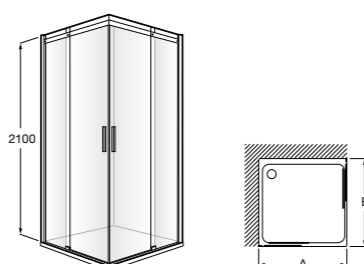

Easy PL + LF

Фронтальное расположение. 1 распашной элемент + 1 фиксированный элемент сбоку.

PL (A)	От 600 до 800
	От 801 до 1000
LF (B)	От 670 до 800
	От 801 до 900
	От 901 до 1000

Размеры в мм

Душевые ограждения / 2 стены / вход с угла / раздвижные двери