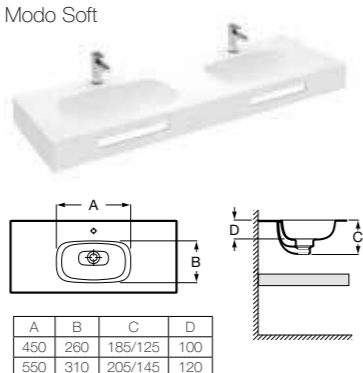

Раковины индивидуального размера Modo и Beyond

Возможные модификации

Форма чаши
Modo Round ø 370 мм
Modo Soft 450 и 550 мм
Modo Square 450 и 550 мм
Beyond 500 мм

Возможность размещения до 4 чаш на одной столешнице

Возможны различные варианты расположения отверстий под смесители и слива-перелива

Доступна в белом цвете

Столешница
Доступная ширина: 450 и 500 мм

Передний бортик - опционально
Без переднего бортика высота 12 мм
С передним бортиком 50 или 125 мм

Полотенцедержатель - опционально
Для раковин с передним бортиком 125 мм

Дополнительная полочка
Доступна шириной 385 мм и высотой 50 мм

Модели чаш

Modo Soft

Комбинируемость чаш по высоте столешницы

Размер чаши (мм)	Ширина столешницы (мм)		Минимальная длина столешницы (мм)			
	450	500	1 чаша	2 чаши	3 чаши	4 чаши
ø 370	НЕТ	ДА	○	○	○	○
Modo	450 x 260	ДА	ДА	○	○	○
	550 x 310	ДА	ДА	○	○	○
Beyond	500 x 420	НЕТ	ДА	○	○	○

По умолчанию раковина поставляется без сифона. Опционально могут поставляться указанные сливы. Артикулы и цены предоставляются по запросу. Раковины и полки включают соответствующие кронштейны для установки. Важно: не принимается возврат раковин и полок индивидуального размера.

Выберите столешницу

Длина, мм	Столешница	
	Ширина 450 мм	Ширина 500 мм
580 - 800	○	○
801 - 1000	○	○
1001 - 1100	○	○
1101 - 1200	○	○
1201 - 1400	○	○
1401 - 1600	○	○
1601 - 1800	○	○
1801 - 2000	○	○
2001 - 2200	○	○
2201 - 2400	○	○
2401 - 2600	○	○
2601 - 2800	○	○

Выберите чашу

Укажите количество чаш.

Чаша	Модель	
	Modo	Beyond
Без перелива, без слива. Не включает крышку.	○	○
Без перелива, фиксированный открытый сток. Включает крышку Surfex®.	○	○
Со скрытым переливом, без слива. Включает крышку Surfex®.	○	○
Со скрытым переливом, донный клапан с системой click-clack. Включает крышку Surfex®.	○	○
Со скрытым переливом, фиксированный открытый слив. Включает крышку Surfex®.	○	○