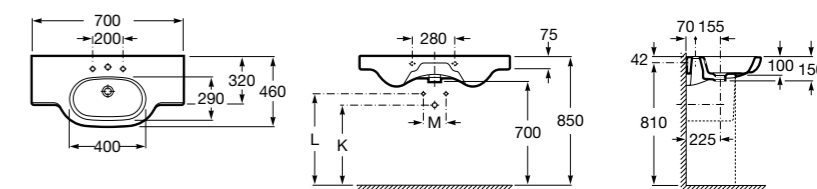

Meridian

327240000 Настенная керамическая раковина. Смеситель не входит в комплект.

335240000 Пьедестал для керамической раковины.

337241000 Полупьедестал для керамической раковины.

Victoria

325391.0 Настенная керамическая раковина. Смеситель не входит в комплект.