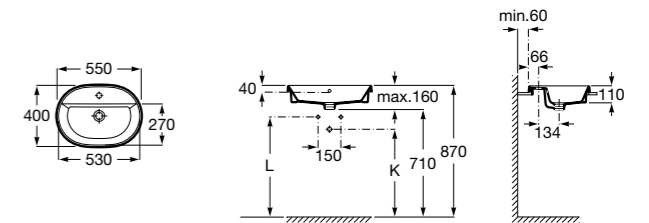

Aloa

327865000 Раковина керамическая врезная. Смеситель не входит в комплект.

Trap	K	L
Totem	530	610
Minimal	530	610
Bottle	610	640

The Gap Round ©

3270Y6000 Раковина керамическая врезная. Смеситель не входит в комплект.

Trap	K	L
Totem	530	610
Minimal	530	610
Bottle	610	640