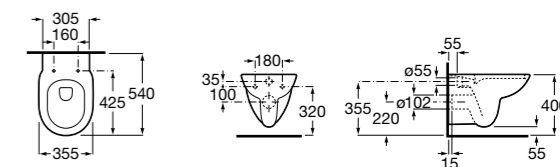

The Gap Square

34647L000	Подвесная чаша Rimless со скрытым креплением. Включает крепежный комплект. Для установки выберите систему инсталляции Rosa для подвесных унитазов.
801472004	Сиденье и крышка с механизмом «мягкое закрывание» для унитаза.
801470004	Сиденье и крышка для унитаза.
801472001	Сиденье и крышка тонкие с механизмом «мягкое закрывание» и быстрого снятия для унитаза.
ZRU9302991	Сиденье и крышка тонкие с механизмом «мягкое закрывание» и быстрого снятия для унитаза.

The Gap Round

3460NL000	Подвесная чаша Rimless, со скрытым креплением. Включает крепежный комплект. Для установки выберите систему инсталляции Rosa для подвесных унитазов.
801D12001	Сиденье и крышка с механизмом «мягкое закрывание» для унитаза.
801D10001	Сиденье и крышка для унитаза.

Debba Square

34699L00Y	Подвесная чаша Rimless с горизонтальным выпуском.
8019D2003	Сиденье и крышка тонкие с механизмом «мягкое закрывание» и быстрого снятия для унитаза.
ZRU9302826	Сиденье и крышка с механизмом «мягкое закрывание» и быстрого снятия для унитаза.

Debba Square

346997000	Подвесная чаша с горизонтальным выпуском. Для установки выберите систему инсталляции Rosa для подвесных унитазов.
8019D2004	Сиденье и крышка с механизмом «мягкое закрывание» для унитаза.
8019D0004	Сиденье и крышка с креплениями из нержавеющей стали для унитаза.
8019D2004	Сиденье и крышка с механизмом «мягкое закрывание» для унитаза.
8019D0004	Сиденье и крышка с креплениями из нержавеющей стали для унитаза.
8019D2003	Сиденье и крышка тонкие с механизмом «мягкое закрывание» и быстрого снятия для унитаза.
ZRU9302826	Сиденье и крышка с механизмом «мягкое закрывание» и быстрого снятия для унитаза.

Размеры в мм

Debba Round ©