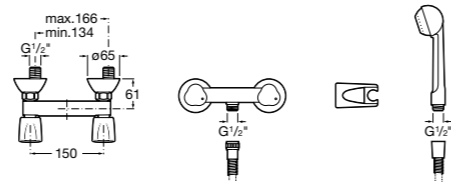

Carmen

5A204BC00 Монтируемый на стену смеситель для душа с гибким душевым шлангом 1,50 м, душевой лейкой и поворотным держателем.

Brava

5A2030C00 Монтируемый на стену смеситель для ванны и душа с автоматическим переключателем с фиксатором, гибким душевым шлангом 1,50 м, душевой лейкой и поворотным держателем.

Смесители для душа / встраиваемые (установка с RocaBox)