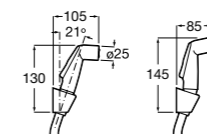

Be Fresh

5B9130C00 Комплект гигиенического душа. Включает душевую лейку, настенный пластиковый держатель и металлический гибкий шланг.