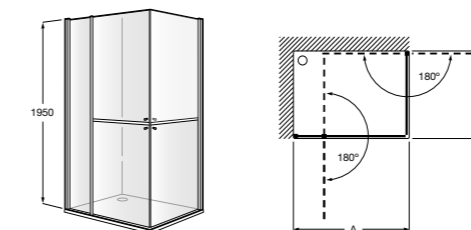

Access PLF + PL

Угловой душ. 1 распашной элемент из 2-х частей + 1 неподвижный фронтальный элемент с 1 створкой из 2-х частей.

PLF (A)	От 970 до 1100
	От 1101 до 1200
	От 1201 до 1400
PL (B)	От 600 до 800
	От 801 до 1000

Размеры в мм