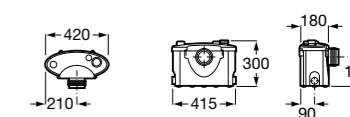

Санитарные измельчители

D-Trit

869000000 Санитарный измельчитель с барабанным фильтром и вращающимися лопастями из нержавеющей стали. Высокая производительность и низкий уровень шума. Совместим с трубами 22, 28, 32 и 40 мм. Подходит для сточных вод с органическими остатками.