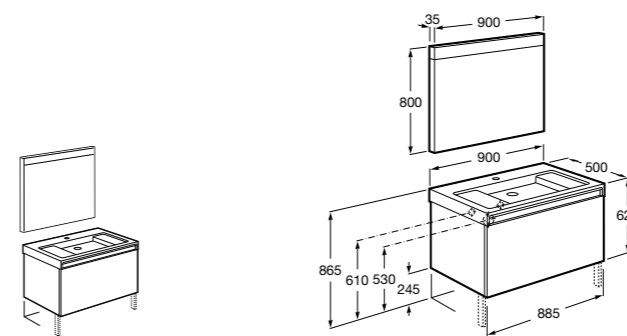

Мебельные модули для одной раковины 900 мм

Stratum

1. **851067XXX** UNIK - Комплект мебели и раковины. Встроенные динамики Bluetooth®, внутреннее освещение (зеркало Prisma Comfort), фиксированное или активируемое при открытии ящика. Встроенная розетка. Компактный сифон. Ножки и смеситель не входят в комплект.
2. **851071XXX** PACK - Комплект мебели, раковины и зеркала с подсветкой и системой антизапотевания, активируемой датчиками движения. Встроенные динамики Bluetooth®, внутреннее освещение (фиксированное или активируемое при открытии ящика). Встроенная розетка. Компактный сифон. Ножки и смеситель не входят в комплект.
3. **816811336** Комплект из 2-х ножек.