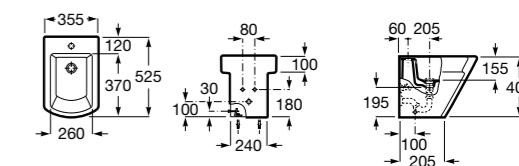

Биде напольные укороченные

Hall

357624000	Биде укороченное приставное без крышки. Включает установочный комплект. Смеситель не входит в комплект.
806620004	Крышка для укороченного биде с металлическими креплениями.