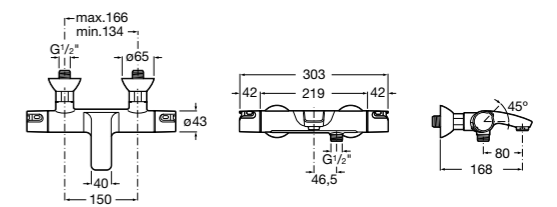

T-500

5A1118C00 Монтируемый на стену термостат для ванны и душа с переключателем потока.