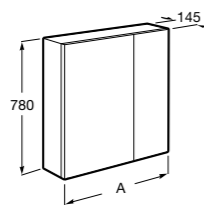

The Gap Original

Зеркальный шкаф с LED-подсветкой и розеткой.

ZRU9302748	Белый матовый.
ZRU9302885	Белый глянцевый.
ZRU9302751	Фиолетовый.