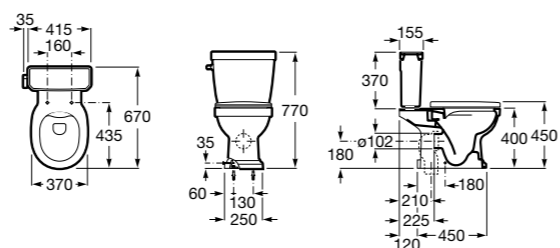

Унитазы со встроенным бачком In-tank

Meridian In-tank подвесной

1. **893301000** IN-TANK - Подвесной унитаз со встроенным бачком. В комплект входит сиденье, крышка и опорная стойка типа «L» для монтажа на стену. Необходим источник питания.
2. **893302000** IN-TANK - Подвесной унитаз со встроенным бачком. В комплект входит сиденье, крышка и опорная стойка типа «I» для монтажа на стену. Необходим источник питания.

Meridian In-tank приставной

1. **893303000** IN-TANK - Напольный приставной унитаз со встроенным бачком. В комплект входит сиденье и крышка. Необходим источник питания.

Унитазы напольные

Beyond

1. **3420B9..0** Чаша унитаза Rimless приставная с двойным выпуском. Включен установочный комплект.
2. **3410B1..0** Бачок с механизмом двойного смыва 4,5/3 литра с нижним подводом воды. Включен установочный комплект, механизм для подвода воды и механизм смыва.
3. **801B82..B** Сиденье и крышка с механизмом «мягкое закрывание» для унитаза. Материал SUPRALIT®.

Carmen

1. **3420A7..0** Чаша унитаза Rimless с двойным выпуском. В комплект включен выпускной патрубок и установочный комплект.
2. **3410A1..0** Бачок с механизмом двойного смыва 4,5/3 литра с нижним подводом воды. Включен установочный комплект, механизм для подвода воды и механизм смыва.
3. **801B52..B** Сиденье и крышка с механизмом «мягкое закрывание» для унитаза. Материал SUPRALIT®.

Размеры в мм