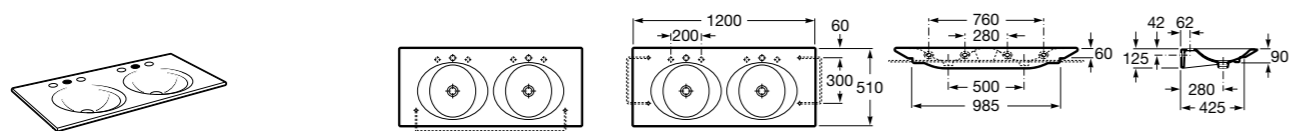

Kalahari
327896000 Настенная или накладная керамическая раковина. Смеситель не входит в комплект.