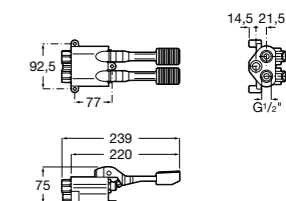

Смесители для раковин / педаль монтируемая в пол

Instant Foot

505128600 FOOT - Педальный смеситель. Установка на полу.