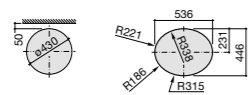

Meridian

32724E000 Раковина керамическая врезная. Смеситель не входит в комплект.

Kalahari

327894000 Раковина керамическая врезная. Смеситель не входит в комплект.