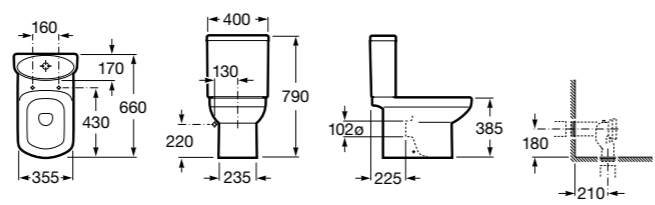

Dama Retro

342321001	Чаша унитаза с вертикальным выпуском. Включен установочный комплект.
342320001	Чаша унитаза с горизонтальным выпуском. Включен установочный комплект.
341325000	Бачок с механизмом двойного смыва 6/3 литра с нижним подводом воды. Включен установочный комплект, механизм для подвода воды и механизм смыва.
801327004	Сиденье и крышка со съёмными креплениями.
V0007800R	Манжет прямой.

Dama Senso

342517000	Чаша SD.
341517000	Бачок AI.
ZRU9000040	Сиденье с крышкой.
ZRU9000041	Сиденье с крышкой.
ZRU9302820	Сиденье с крышкой.
ZRU9302991	Сиденье с крышкой тонкое.

Размеры в мм