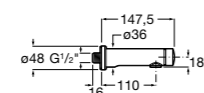

Avant

5A7879C00 Кран для раковины, встраиваемый в стену, с длинным изливом, 150 мм. С аэратором.