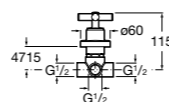

Встраиваемые переключатели

Loft

1. **5A9043C00** 1/2" встраиваемый переключатель (2 положения) для ванны или душа.
2. **5A9143C00** 1/2" встраиваемый переключатель (3 положения) для ванны или душа.