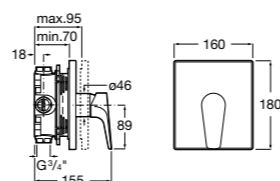

Atlas

5A2B90C00 Встраиваемый смеситель для ванны или душа. Установка с RocaBox Арт. 525869403