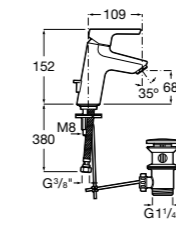

Malva

5A303BC0M

Смеситель для раковины с аэратором, донным клапаном и гибкой подводкой.

5A303BC00

Смеситель для раковины с аэратором, донным клапаном и гибкой подводкой. Cold start.