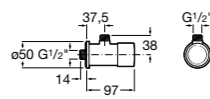

Sprint

5A2724C00 Наружный угловой кран для душа.