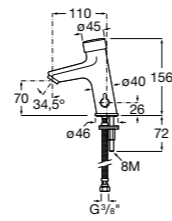

Fluent

- **5A3B24C00** Смеситель для раковины с аэратором и гибкой подводкой. Ограничитель расхода 2 л/мин.