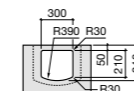

Hall

- **327624000** Настенная или накладная керамическая раковина. Смеситель не входит в комплект.

Meridian

- **327248000** Настенная керамическая раковина. Смеситель не входит в комплект.

Aplicación	K (Sifón)	L
Mural	530	610
SemipeDESTAL	Botella	570