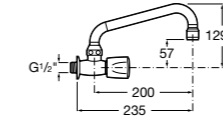

Brava

5A8530C00 Кран вентиляльный для кухни, с поворотным изливом и аэратором.