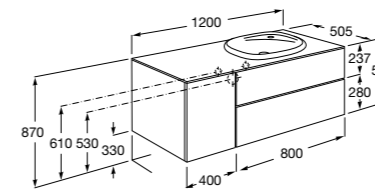

Мебельные модули для одной раковины 1200 мм

Beyond раковина справа

851392XXX UNIK - Комплект мебели из двух ящиков и шкафа с одной дверцей и раковины справа. Материал раковины Surfex®. Смеситель и ножки не входят в комплект.