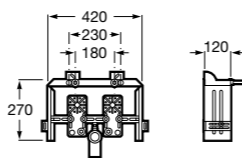

Basic Bide

890091100 BASIC BIDE - Встраиваемый каркас для подвесного биде. Максимальная нагрузка 400 кг. Минимальная глубина 120 мм. Межосевое расстояние 180 мм или 230 мм. Верхнее гидравлическое соединение.

Каркас

822091001 Каркасная рама для подвесных унитазов и биде с межосевым расстоянием 180 мм. Стальной профиль с максимальной нагрузкой 400 кг.

Системы инсталляции / писсуары

Duplo Urinario Universal

890094100 DUPLO URINAL UNIVERSAL - Инсталляционная система для писсуаров. Минимальная глубина 130 мм. Металлический профиль с максимальной нагрузкой 130 кг, регулируемые ножки 0-200 мм. Регулируемое по высоте гидравлическое соединение.

Системы инсталляции / поручни

Duplo Handicapped

890090600 DUPLO HANDICAPPED - Встраиваемый каркас для установки поручня. Подходит для установки сбоку систем Duplo. Металлический профиль с максимальной нагрузкой 100 кг, регулируемые ножки 0-200 мм.

Системы инсталляции / аксессуары

Silent in wall

890063000 SILENT IN WALL - звукоизоляционная прокладка для подвесного унитаза или подвесного биде. Предназначена для поглощения звука во время смыва.

Патрубок

892027000 Патрубок-адаптер для подвесного унитаза с выпуском в пол.

Клавиши смыва / одинарные

PL1 Single

890095100 PL1 SINGLE - Одинарный смыв.

PL2 Single

890096100 PL2 SINGLE - Одинарный смыв.