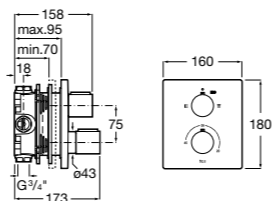

T-2000

5A0C88C00 Встраиваемый термостат для ванны и душа с переключателем потока. Установка с RocaBox Арт. 525869403.