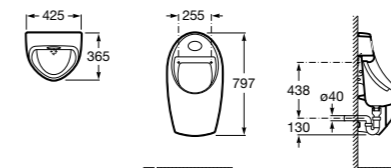

Euret

35945E000 Электронный писсуар с задним подводом воды, питание от 4 щелочных батареек 1,5 V LRG (AA). Включает запорный кран, комплект для фиксации сифона, сливную пробку, гибкий источник питания и электронный приемник-передатчик.

35945M000 Электронный писсуар с задним подводом воды, питание от сети 230 V. Включает запорный кран, сифон, крепежный комплект, сливную пробку, гибкий источник питания и электронный приемник-передатчик.