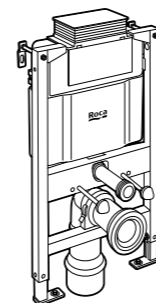

Duplo WC Fluxor

890092100 DUPLO WC FLUXOR - Каркас со встроенным бачком, с клапаном двойного смыва и установочными крепежами. Минимальная глубина 140 мм. Патрубок Ø 90 и 100. Осьевое расстояние 180 мм. Максимальная нагрузка 400 кг, регулируемые ножки 0-200 мм.

890065004 Антивандальный комплект из нержавеющей стали для DUPLO WC FLUXOR.

Duplo WC Fluxor Single Flush

890092300 DUPLO WC Fluxor Single Flush - Каркас со встроенным бачком, клапаном смыва и установочными крепежами. Минимальная глубина 140 мм. Осьевое расстояние 180 мм. Металлический профиль с сопротивлением 400 кг. 0-200 мм регулируемые ножки. Патрубок Ø 90 / Ø 110.

Duplo WC Smart

890090800 Встраиваемый каркас с бачком двойного смыва, гибкой подводкой для Smart-унитазов, гибким шлангом и установочным комплектом. Минимальная глубина 140, высота 1190 мм. Межосевое расстояние 180 мм. Патрубок Ø 90 и 110. Рекомендуется для установки подвесного унитаза In-Wash® Inspira. Может быть укомплектован совместимой клавишей смыва Roca (в комплект не входит).

Duplo WC под окно

890121010 Каркас со встроенным бачком двойного смыва для подвесного унитаза. Минимальная глубина 160 мм. Боковое гидравлическое соединение. Позволяет установить кнопку смыва фронтально или сбоку. Патрубок Ø 90 и 110. Межосевое расстояние 180 мм или 230 мм. Металлический профиль с максимальной нагрузкой 400 кг, регулируемые ножки 0-200 мм. Может быть укомплектован совместимой клавишей смыва Roca (в комплект не входит).

Basic WC