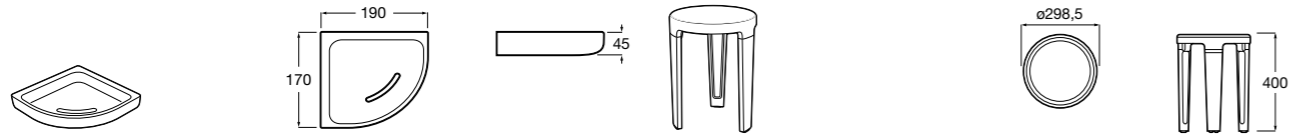

Onda ®

3870Z3000 Контейнер.

Trix

857124000 Табурет

Аксессуары / мусорные контейнеры

Hotel's

815489001 Мусорный контейнер, 5 литров.

Voylet

818001000 Физиологическая подставка для унитаза.

Hotel's

815487001 Мусорный контейнер, 3 литра.

Прочие аксессуары

Hotel's

815493001 Раздвижной держатель для одежды.

Hotel's

815492001 Контейнер для салфеток.

Размеры в мм

Системы инсталляции

Системы инсталляции Duplo One / подвесной унитаз

Duplo WC One ®

890070020 Каркас с компактным бачком с двойной системой смыва для подвесного унитаза, минимальная глубина 107 мм. Осевое расстояние 180 и 230 мм. Патрубок 90 ø / 110 ø. Максимальная нагрузка 400 кг. Регулируемые ножки 0-200 мм с тормозной системой. Верхнее гидравлическое соединение. Может быть укомплектован совместимой клавишей смыва Roca (в комплект не входит).

Duplo WC One Compact ®

890073020 Каркас с компактным бачком с двойной системой смыва для подвесного унитаза, минимальная глубина 90 мм. Осевое расстояние 180 и 230 мм. Патрубок 90 ø / 110 ø. Максимальная нагрузка 400 кг. Регулируемые ножки 0-200 мм с тормозной системой. Верхнее гидравлическое соединение. Может быть укомплектован совместимой клавишей смыва Roca (в комплект не входит).

Размеры в мм