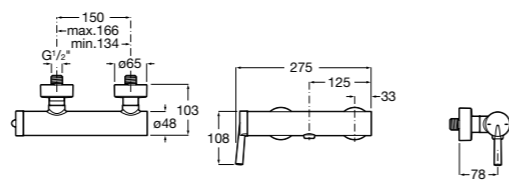

Pals ©

5A216DC00 Монтируемый на стену смеситель для душа.