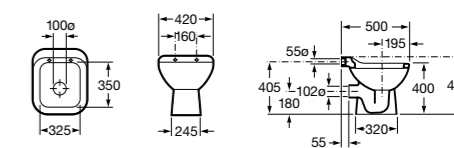

Смывные краны для унитазов / встраиваемые клапаны

Aqua

5A9779C00 Встраиваемый смывной кран 3/4" для унитаза. Механизм двойного слива 6/3 литра.

Aqualine

5A9777C00 Встраиваемый смывной кран. Механизм двойного слива 6/3 литра.

Aqualine

5A9677C00 Встраиваемый смывной кран. Механизм слива 6 литров.

Смесители для душа / настенные / порционно-нажимные

Instant

5A2777C00 Наружный угловой кран для душа.

Sprint

5A2724C00 Наружный угловой кран для душа.

Смесители для душа / встраиваемые / порционно-нажимные

Instant

5A2677C00 Встраиваемый кран для душа.

Sprint

5A2624C00 Встраиваемый кран для душа.

Avant

5A2217C00 Встраиваемый смеситель для душа.

Смесители для душа / встраиваемые / с термостатом

Avant

5A0679C00 Встраиваемый смеситель -термостат для душа.

Профессионал / аксессуары для кухонных смесителей

Instant Pro

5A8564C00 Промышленный излив 1200 мм с 1 выходом.

Instant Pro

5A8664C00 Промышленный излив 1200 мм с 2 выходами.

Instant Pro

5A8764C00 Адаптер для установки промышленного спирального излива 1200 мм (см. информацию о совместимости).

Instant Pro

5A8064C00 PRO - Однорычажный кухонный смеситель для промышленного излива 1200 мм. Излив в комплект не входит (см. информацию о совместимости).

Слив

Garda

371055000 Слив. Включает в комплект керамическую решетку, резиновое выпускное соединение и установочный комплект.

526005510 Решетка из нержавеющей стали с резиновой вставкой.

Хозяйственные мойки

Unik Henares

851028806 Тумба под мойку

Henares

368951001 Хозяйственная мойка

Henares

856897806 Шкафчик