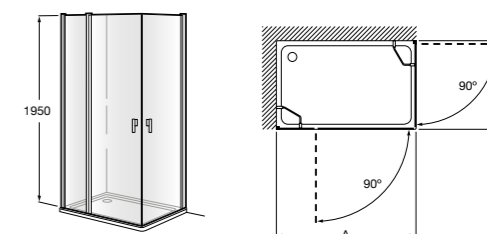

Easy PLF + PL

Фронтальное расположение. 1 распашной элемент + 1 фиксированный элемент + 1 фиксированный элемент сбоку.

		Минимальное открытие (C)
PLF (A)	От 970 до 1100	615
	От 1101 до 1200	640
	От 1201 до 1400	645
PL (B)	От 600 до 800	-
	От 801 до 1000	-