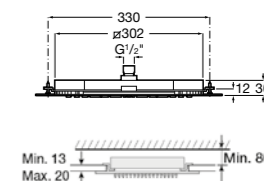

Stella Stick Square

5B9L61C00 STICK SQUARE - Душевая лейка с 1 функцией Rain.

Carmen 83/1

5B114BC00 Душевая лейка с 1 функцией Rain.

Natura 80/1

AG0082700R Душевая лейка с 1 функцией Rain.

Душевые насадки / встраиваемые