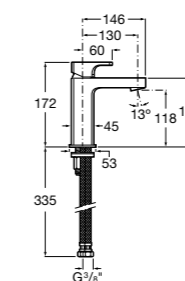

L90C

5A3C01C00 Смеситель для раковины, компактный, гладкий корпус, с донным клапаном системы click-clack и гибкой подводкой, Cold Start.