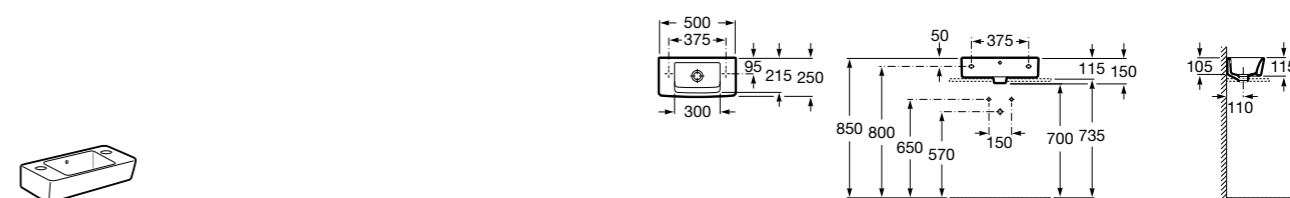

Hall

325883000 Настенная или накладная керамическая раковина. Смеситель не входит в комплект.