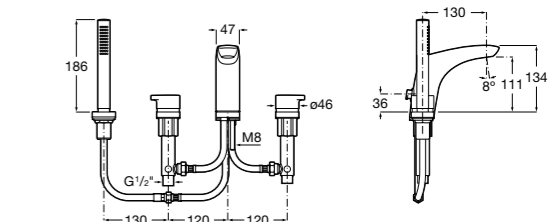

Insignia

1. **5A183AC00** Монтируемый на край ванны двухвентильный смеситель для ванны-душа с изливом 130 мм, с душевой лейкой и гибким шлангом.