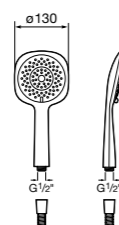

Stella 100/1

5B9B03C00 Душевая лейка с 1 функцией.
5B9B03C07 * Душевая лейка с 1 функцией. Упаковка блистер.

Sensum Square 130/4

5B1108C00 SQUARE - Душевая лейка с 4 функциями.

Stella 80/1

5B9103C00 Душевая лейка с 1 функцией.
5B9103C07 * Душевая лейка с 1 функцией. Упаковка блистер.