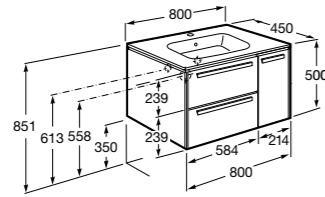

Lago

857296806	Мебельный модуль белый глянец.
857296444	Мебельный модуль светлый дуб.
32799C000	Раковина Victoria Unik 800.