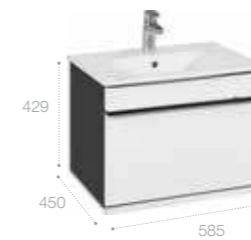

Aneto, 80 см.

Ассортимент

Модуль для раковины

Стр. 224

Арт. 857429806 60 см, белый глянец/черный матовый

Модуль для раковины

Стр. 220

Арт. 857430806 80 см, белый глянец/черный матовый