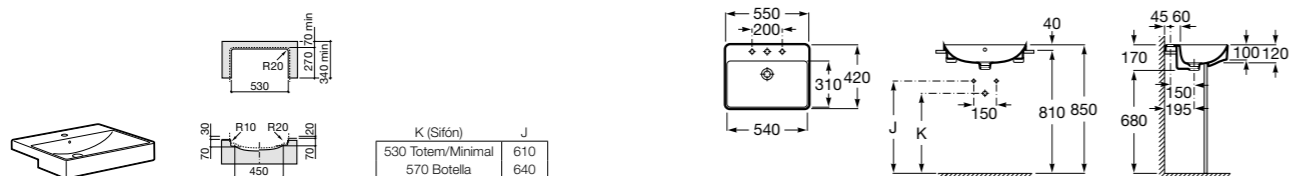

Inspira ®

32753S..0 Полувстраиваемая раковина из материала FINECERAMIC®. Смеситель не входит в комплект.

Размеры в мм