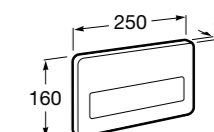

PL3 Single ©

890197104 PL3 SINGLE - Антивандальная кнопка смыва. Одинарный смыв.

Размеры в мм