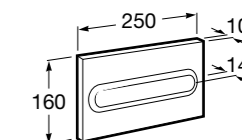

Клавиши смыва / одинарные