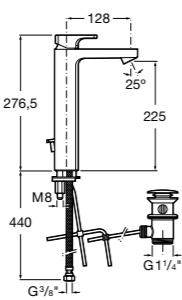

L90

5A3G01C00 Смеситель для раковины с высоким изливом, донным клапаном и гибкой подводкой, Cold Start.