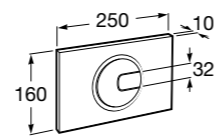

8901980.. PL4 DUAL - Двойной смыв.