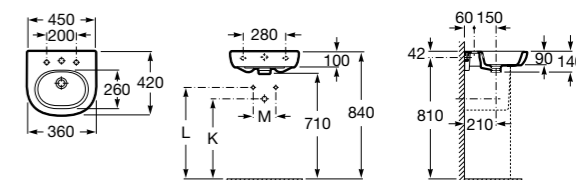

Meridian

- **325245000** Настенная керамическая раковина. Смеситель не входит в комплект.
- **335240000** Пьедестал для керамической раковины.
- **337241000** Полуьпедестал для керамической раковины.

Aplicación	K (Sifón)	L	M
Mural	Totem/Minimal	530	610
SemipeDESTAL	Botella	570	640
Pedestal	Botella	570	640