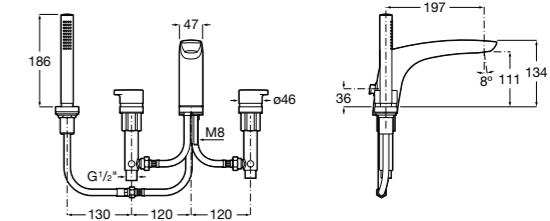

Смесители для ванны и душа / монтаж на бортик

Insignia

1. **5A093AC00** Монтируемый на край ванны двухвентильный смеситель для ванны-душа с изливом 197 мм, с душевой лейкой и гибким шлангом.