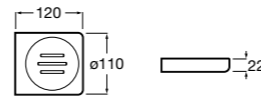

Аксессуары / настенные мыльницы

Tempo

817023001 Настенная мыльница. Хром.

817023022 Настенная мыльница. Покрытие Everlux титановый черный.