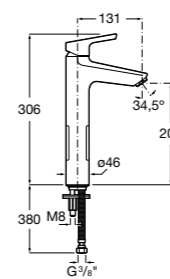

Thesis

5A3450C00 Смеситель для раковины с высоким изливом, донным клапаном и гибкой подводкой.

Naia

5A3796C00 Смеситель для раковины, гладкий корпус, с высоким изливом, с аэратором, с донным клапаном с системой click-clack, гибкой подводкой. Cold start.

5A3B96CN0 Смеситель для раковины, гладкий корпус, с высоким изливом, с аэратором, гибкой подводкой. Cold start. Покрытие Everlux титановый черный.

L90

5A3G01C00 Смеситель для раковины с высоким изливом, донным клапаном и гибкой подводкой, Cold Start.

Lanta

5A3411C00 Смеситель для раковины с высоким изливом, с аэратором, гладкий корпус, с донным клапаном с системой click-clack и гибкой подводкой. Cold start.

Pals ©

5A376DC00 Смеситель для раковины с высоким изливом с ручкой-джойстиком, с аэратором, гладкий корпус, с донным клапаном с системой click-clack и гибкой подводкой.

Atlas

5A3790COM Смеситель для раковины с высоким изливом, гладкий корпус, с аэратором и гибкой подводкой.

5A3790C00 Смеситель для раковины с высоким изливом, гладкий корпус, с аэратором и гибкой подводкой. Cold start.

Malva

5A373BC0M Смеситель для раковины с высоким изливом, гладкий корпус, с аэратором и гибкой подводкой.

5A373BC00 Смеситель для раковины, гладкий корпус, с высоким изливом, с аэратором, гибкой подводкой. Cold start.

L20

5A3C09C00 Смеситель для раковины с высоким изливом, аэратором, донным клапаном и гибкой подводкой. Cold start.

5A3H09C00 Смеситель для раковины с высоким изливом, гладкий корпус, с аэратором и гибкой подводкой.

L20

5A4009C00 Смеситель со средней высотой излива, аэратором, гибкой подводкой. Cold start.

Смесители для раковин / монтаж на бортик / высокий излив / двухвентильные

Loft