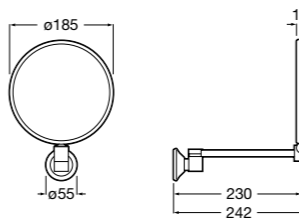

Hotel's Classic

815486001 Настенное двухстороннее увеличительное зеркало. Крепление включено в комплект.