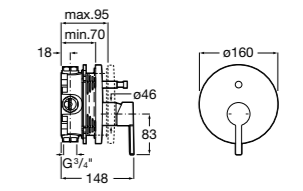

Pals ©

5A0B6DC00 Встраиваемый смеситель для ванны-душа с переключателем потока. Установка с RocaBox Арт. 525869403.