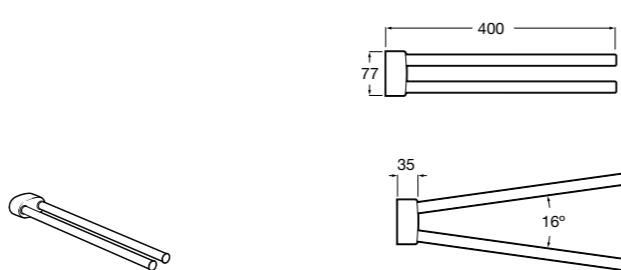

Hotel's
816378001 Полотенцедержатель двойной.

380327001	620
380377001	420