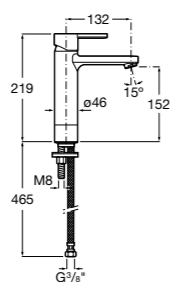

Naia

5A3D96C00

Смеситель для раковины с аэратором, гладкий корпус, Mezzo Plus, с донным клапаном с системой click-clack и гибкой подводкой. Cold start.