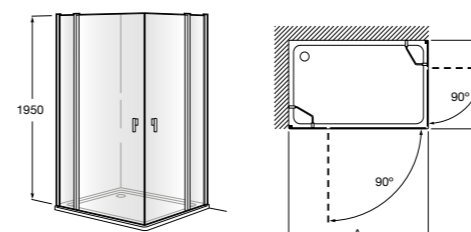

Easy 2PLF

Угловой душ с 2 распашными элементами + 2 фиксированных элемента.

		Минимальное открытие (C)
2PLF (A-B)	От 970 до 1100	615
	От 1101 до 1200	640
	От 1201 до 1400	645