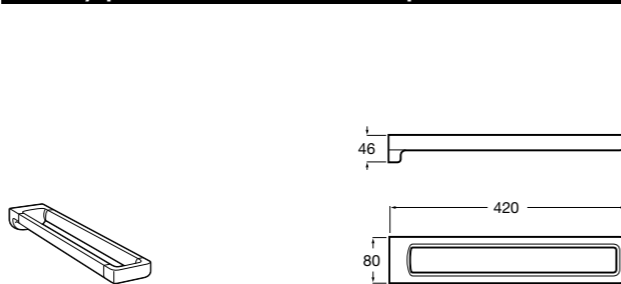

Аксессуары / Настенные полотенцедержатели

Tempo
817031001 Полотенцедержатель двойной. Хром.
817031022 Полотенцедержатель двойной. Покрытие Everlux титановый черный. Ⓜ