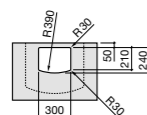

Размеры в мм

Victoria

- 32739300Y** Настенная керамическая раковина. Смеситель не входит в комплект.
- 337390000** Пьедестал для керамической раковины.
- 33739200Y** Полупьедестал для керамической раковины.