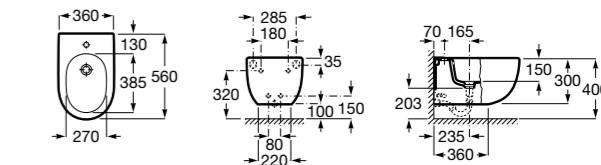

Meridian

1. **357245000** Подвесное биде без крышки. Смеситель не входит в комплект.
   8062A2..B Крышка для биде с механизмом «мягкое закрывание». Материал SUPRALIT®.
   8062A0..B Крышка для биде с креплениями из нержавеющей стали. Материал SUPRALIT®.
   8062A2004 Крышка для биде с механизмом «мягкое закрывание».
   8062A0004 Крышка для биде с креплениями из нержавеющей стали.