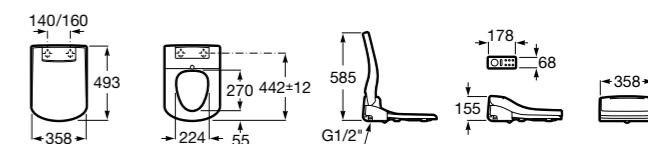

Premium Square

804007001 Сиденье для унитаза с функцией мытья и сушки, совместим с унитазами Роса квадратной формы. Для установки и работы необходимо подключение к сети электропитания и подачи воды.

Premium Soft