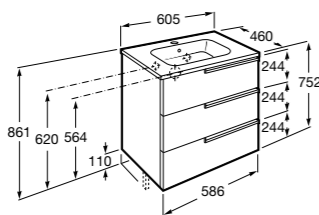

**Victoria Ice Edition 3 ящика**

ZRU9302834	Мебельный модуль белый глянец.
32799E000	Раковина Victoria Unik 600.

**Up**

ZRU9303010	Мебельный модуль белый глянец.
327472000	Раковина The Gap Original 600.

Размеры в мм