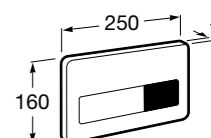

Кнопки смыва Duplo / двойной смыв, электронные

PL3 Dual Electronica

890097400 PL3-E - Двойной смыв, электронная, из нержавеющей стали. Автоматический или ручной смыв.

890097300 PL3-E (для версий компакт) - Двойной смыв, электронная, из нержавеющей стали. Автоматический или ручной смыв. Совместима с системами инсталляций Роса для бачков-компакт.