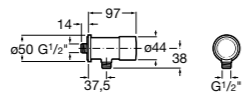

Sprint

5A9224C00 Наружный смывной кран для писсуара.

Instant

5A9077C00 Встраиваемый смывной кран для писсуара.