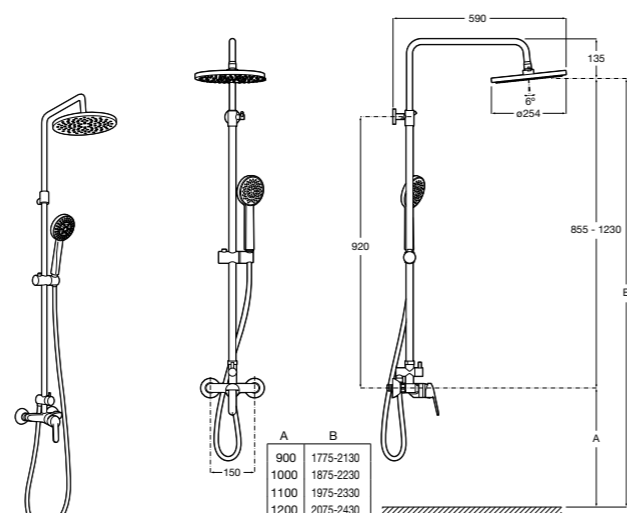

Victoria Plus

5A9A25C00 Душевая стойка с однорычажным управлением. Включает верхний душ диаметром 200 мм, ручной душ диаметром 100 мм с 1 режимом потока, гибкий металлический шланг 1,5 м и держатель с возможностью регулировки наклона и высоты. Высота стойки регулируется от 855 до 1230 мм.