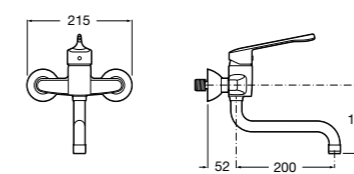

Victoria Pro

5A7623C00 PRO - Однорычажный смеситель с вращающимся изливом для раковины. Специальный рычаг управления для людей с ограниченными возможностями.

Доступность / аксессуары / прямые поручни

Access Pro

PRO - Прямой поручень для ванны для людей с ограниченными возможностями, крепления входят в комплект. Цвет белый винил.

	A	B	C
816955009	980	900	32/33
816954009	780	700	32/33
816953009	680	600	32/33
816952009	480	400	32/33
816951009	380	300	32/33

PRO - Прямой поручень для ванны для людей с ограниченными возможностями, крепления входят в комплект. Антибактериальное покрытие.

	A	B	C
816980009	980	900	32/33
816979009	780	700	32/33
816978009	680	600	32/33
816977009	480	400	32/33
816976009	380	300	32/33