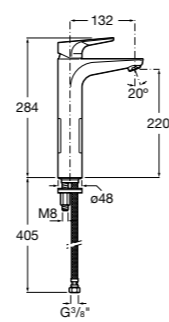

Thesis

5A3450C00 Смеситель для раковины с высоким изливом, донным клапаном и гибкой подводкой.

Naia

5A3796C00 Смеситель для раковины, гладкий корпус, с высоким изливом, с аэратором, с донным клапаном с системой click-clack, гибкой подводкой. Cold start.

5A3B96CN0 Смеситель для раковины, гладкий корпус, с высоким изливом, с аэратором, гибкой подводкой. Cold start. Покрытие Everlux титановый черный.

L90

5A3G01C00 Смеситель для раковины с высоким изливом, донным клапаном и гибкой подводкой, Cold Start.

Lanta

5A3411C00 Смеситель для раковины с высоким изливом, с аэратором, гладкий корпус, с донным клапаном с системой click-clack и гибкой подводкой. Cold start.

Pals ©

5A376DC00 Смеситель для раковины с высоким изливом с ручкой-джойстиком, с аэратором, гладкий корпус, с донным клапаном с системой click-clack и гибкой подводкой.

Atlas

5A3790COM Смеситель для раковины с высоким изливом, гладкий корпус, с аэратором и гибкой подводкой.

5A3790C00 Смеситель для раковины с высоким изливом, гладкий корпус, с аэратором и гибкой подводкой. Cold start.

Malva

5A373BC0M Смеситель для раковины с высоким изливом, гладкий корпус, с аэратором и гибкой подводкой.

5A373BC00 Смеситель для раковины, гладкий корпус, с высоким изливом, с аэратором, гибкой подводкой. Cold start.

L20

5A3C09C00 Смеситель для раковины с высоким изливом, аэратором, донным клапаном и гибкой подводкой. Cold start.

5A3H09C00 Смеситель для раковины с высоким изливом, гладкий корпус, с аэратором и гибкой подводкой.

L20

5A4009C00 Смеситель со средней высотой излива, аэратором, гибкой подводкой. Cold start.

Смесители для раковин / монтаж на бортик / высокий излив / двухвентильные

Loft