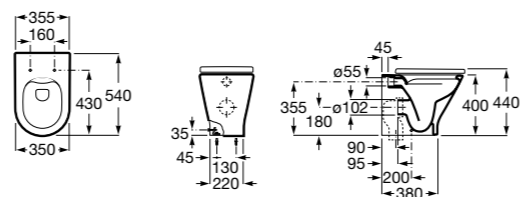

The Gap Round

1. **3470N7000** Чаша унитаза Rimless с двойным выпуском. Включает крепежный комплект.
   801D12001 Сиденье и крышка с механизмом «мягкое закрывание» для унитаза.
   801D10001 Сиденье и крышка для унитаза.