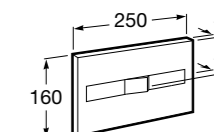

PL2 Single ©

890196100 PL2 SINGLE - Одинарный смыв.