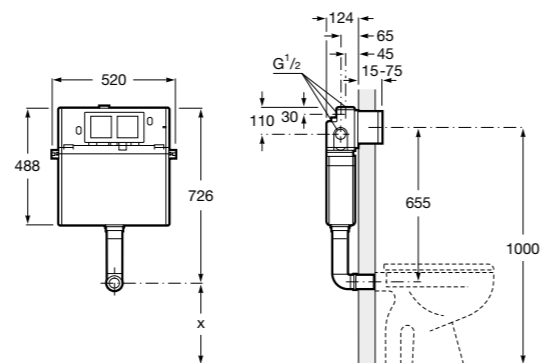

Каркас

822091001 Каркасная рама для подвесных унитазов и биде с межосевым расстоянием 180 мм. Стальной профиль с максимальной нагрузкой 400 кг.

Системы инсталляции Duplo / для высокорасполагаемых бачков

Basic Tank

890092000 BASIC TANK - Встраиваемый бачок с двойным смывом для унитаза с высоким или встраиваемым бачком. Минимальная глубина 124 мм. Верхнее или заднее гидравлическое соединение. Может быть укомплектован совместимой клавишей смыва Roca (в комплект не входит).