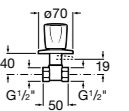

Brava

5A1530C00 Встраиваемый вентиль. 1/2". Синий указатель (холодная).
5A0530C00 Встраиваемый вентиль. 1/2". Красный указатель (горячая).