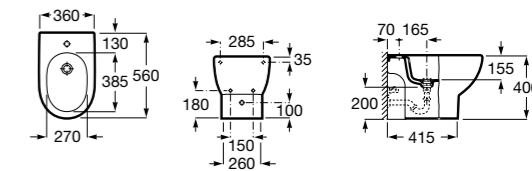

Биде напольные

Beyond

3570B8..0 Керамическое биде. Включает крышку, сифон и установочный комплект.

806B82..B Крышка для биде с механизмом «мягкое закрывание». Материал SUPRALIT®.

Carmen

3570A4..0 Биде без крышки с одним отверстием под смеситель. Включает установочный комплект. Смеситель не входит в комплект.

3570A4..3 Биде без крышки с одним отверстием под смеситель. Включает установочный комплект. Смеситель не входит в комплект.

806B50..B Крышка для биде с креплениями из нержавеющей стали. Материал SUPRALIT®.

Inspira Square

357537..0 SQUARE - Биде без крышки приставное к стене. Включает установочный комплект. Смеситель не входит в комплект.

806532..B SQUARE - Крышка для биде с механизмом «мягкое закрывание». Материал SUPRALIT®.

Inspira Round

357527..0 ROUND - Биде без крышки приставное к стене. Включает установочный комплект. Смеситель не входит в комплект.

806522..B ROUND - Крышка для биде с механизмом «мягкое закрывание». Материал SUPRALIT®.

Размеры в мм

Meridian

355244000 Биде без крышки. Включает установочный комплект. Смеситель не входит в комплект.

8062A2..B Крышка для биде с механизмом «мягкое закрывание». Материал SUPRALIT®.

8062A0..B Крышка для биде с креплениями из нержавеющей стали. Материал SUPRALIT®.

8062A2004 Крышка для биде с механизмом «мягкое закрывание».

8062A0004 Крышка для биде с креплениями из нержавеющей стали.

Dama

357784000 Биде без крышки. Смеситель не входит в комплект.

806782004 Крышка для биде с механизмом «мягкое закрывание».

806780004 Крышка для биде.

Dama Retro

351324001 Биде без крышки. Включает установочный комплект. Смеситель не входит в комплект.

806320004 Крышка для биде с креплениями из нержавеющей стали.

The Gap Square

357474000 Биде керамическое без крышки.