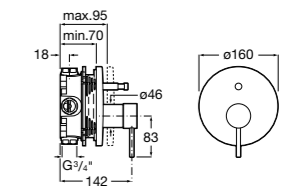

Naia

5A0B96C00 Встраиваемый смеситель для ванны-душа с переключателем потока. Установка с RocaBox Арт. 525869403.

5A0B96CN0 Встраиваемый смеситель для ванны-душа с переключателем потока. Покрытие Everlux титановый черный. Установка с RocaBox Арт. 525869403.