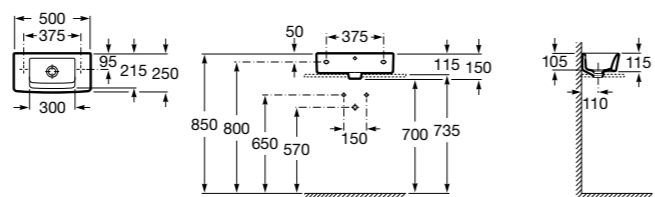

Размеры в мм

Meridian

- 325245000** Настенная керамическая раковина. Смеситель не входит в комплект.
- 335240000** Пьедестал для керамической раковины.
- 337241000** Полуьпедестал для керамической раковины.