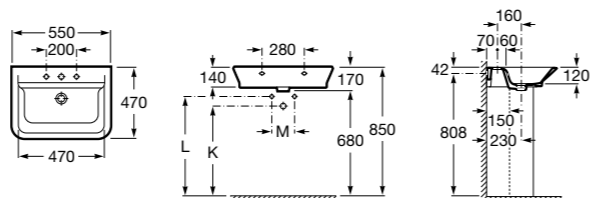

Hall

- **327881000** Настенная или накладная керамическая раковина. Смеситель не входит в комплект.
- **337621000** Полупьедестал для керамической раковины.

Aplicación	K (Sifón)	L	M
Mural	Totem/Minimal 530	610	150
SemipeDESTAL	Botella	570	640
Pedestal	Botella	570	640