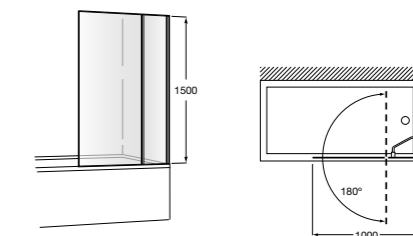

Душевое ограждение для ванны / 2 стены / фронтальное / фиксированное / распашное

Victoria Standard B1HF

B1HF - Фронтальное расположение. 1 элемент распашной + 1 фиксированный элемент. Прозрачное стекло. Компенсация 25 мм.

	Ширина	Открытие (С)
AM19510012	1000 (325+675)	650