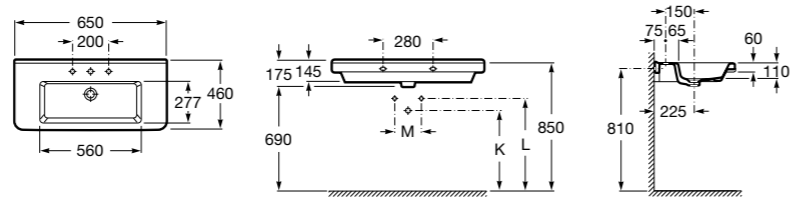

Dama

327783000 Настенная керамическая раковина. Смеситель не входит в комплект.

337470000 Пьедестал для керамической раковины.

337471000 Полупьедестал для керамической раковины.

Размеры в мм

Aplicación	K (Sifón)	L	M
Mural	Totem/Minimal 530	610	150
SemipeDESTAL	Botella 570	640	80
Pedestal	Botella 570	640	150/80