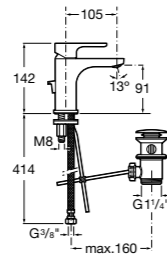

L20

- **5A3A09C0M** Смеситель для раковины с аэратором, донным клапаном и гибкой подводкой.
- **5A3I09C00** Смеситель для раковины с аэратором, донным клапаном и гибкой подводкой. Cold start.