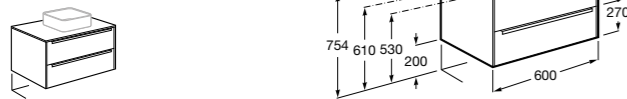

Inspira

851079XXX Мебельный модуль для накладной раковины. Раковина и смеситель не входят в комплект. Влагостойкая столешница.

816815339 Комплект из 2-х ножек.