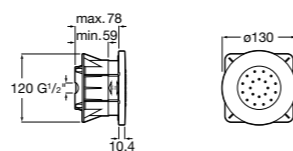

Настенный держатель

5B0950C00 Настенный держатель для душевой насадки 400 мм. Совместим с RainDream и RainSense.

Форсунка Round

5B3878C00 ROUND - Душевая форсунка с изменяемым углом потока. Хром.

Душевые насадки, монтаж к стене

Puzzle

5A9978C00 Монтируемая к стене душевая насадка из нержавеющей стали с функцией каскадного потока.

Puzzle

5A9878C00 Монтируемая к стене душевая насадка из нержавеющей стали.

Fit

5B6661C00 Антивандальная душевая насадка.

Душевые форсунки

Форсунка Square

5B3778C00 SQUARE - Душевая форсунка с изменяемым углом потока. Хром.

Stella

Душевая штанга с регулируемым держателем для ручного душа.

	A	B
5B0305C00	900	846
5B0205C00	700	646

Sensum

5B0405C00 Штанга 800 мм с регулируемым держателем для душа.

5B0405CN0 Штанга 800 мм с регулируемым держателем для душа. Покрытие Everlux титановый черный.

Stella

Душевая штанга с регулируемым держателем для ручного душа.

	A	B
5B0305C00	900	846
5B0205C00	700	646

Форсунка Round

5B3878C00 ROUND - Душевая форсунка с изменяемым углом потока. Хром.

Аксессуары для душа / Штанги

Minimal

Душевая штанга с регулируемым держателем для ручного душа.

	A
5B0605C00	900
5B0505C00	700

Clasica

5B3450C00 Классическая душевая штанга 700 мм с регулируемым держателем для ручного душа. Хром.

Мыльница

5B5150TP0 Прозрачная мыльница для душа.

5B5150C00 Хромированная мыльница для душа.

Аксессуары для душа / шланги

Neo-Flex

5B2016C00 Пластиковый гибкий душевой шланг 2 м. Сатин. Система против закручивания шланга Antitwist.

5B2116C00 Пластиковый гибкий душевой шланг 1,75 м. Сатин. Система против закручивания шланга Antitwist.

5B2216C00 Пластиковый гибкий душевой шланг 1,50 м. Сатин. Система против закручивания шланга Antitwist.

Neo-Flex