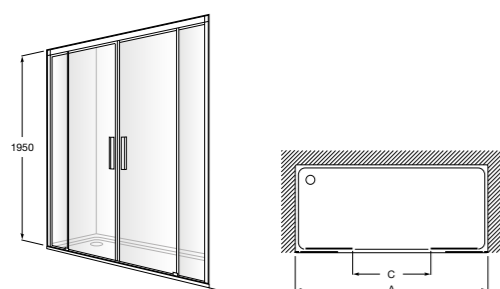

Fusion-N L4-E

Фронтальное расположение. Два раздвижных элемента + 2 фиксированных элемента.

Минимальное открытие (C)		
L4-E (A)	От 1170 а 1400	420
	От 1401 а 1800	519
	От 1801 а 2000	719