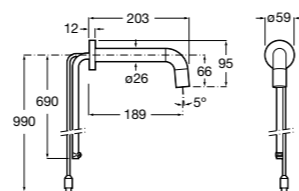

Смесители для раковины / встраиваемые / электронные

Loft-E

5A3543C00 Встраиваемый электронный смеситель для раковины с сенсором приближения. Питание от четырех щелочных батареек 1,5 V LRG (AA). С блоком предварительного смешивания горячей и холодной воды.

5A3643C00 Встраиваемый электронный смеситель для раковины с сенсором приближения. Питание от сети 230 V. Включает источник питания. С блоком предварительного смешивания горячей и холодной воды.

5A5643C00 Встраиваемый электронный смеситель для раковины с сенсором приближения. Питание от четырех щелочных батареек 1,5 V LRG (AA). Подвод одной воды.

5A5743C00 Встраиваемый электронный смеситель для раковины с сенсором приближения. Питание от сети 230 V. Включает источник питания. Подвод одной воды.