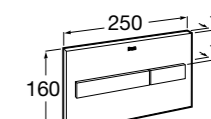

PL6 Dual

8900850.. PL6 DUAL - Двойной смыв.