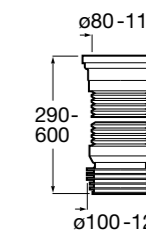

Гофра для унитазов и систем инсталляции Duplo**Tubo flexible**

890068000 Гофра для унитазов и систем инсталляции Duplo.

Размеры в мм

Биде напольные

Beyond

3570B8..0 Керамическое биде. Включает крышку, сифон и установочный комплект.