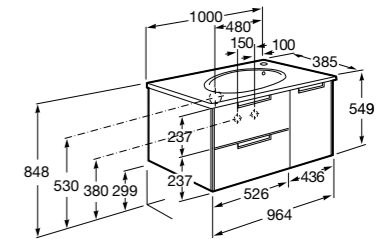

Etna

857302806	Мебельный модуль белый глянец.
857302445	Мебельный модуль дуб верона.
327009000	Раковина Etna 1000.