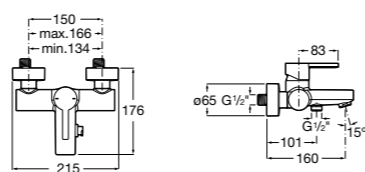

Naia

5A0296C00 Монтируемый на стену смеситель для ванны-душа с переключателем потока.

5A0296CN0 Монтируемый на стену смеситель для ванны-душа с переключателем потока. Покрытие Everlux титановый черный.