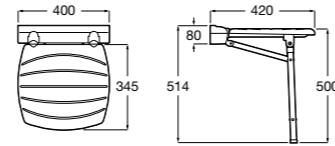

Access Comfort

816913009 COMFORT - Складное сиденье с ножками.