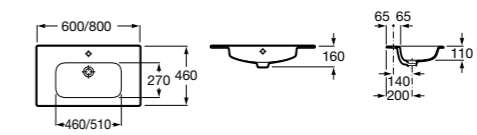

Раковина

Стр. 111

Арт. 32799E000 60 x 46 см

Арт. 327827000 60 x 46 см, овал

Арт. 32799C000 80 x 46 см

Арт. 327826000 80 x 46 см, овал