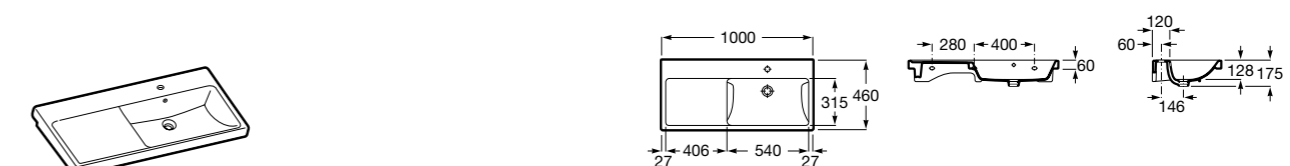

The Gap
3270ME000 Настенная или накладная керамическая раковина. Смеситель не входит в комплект.