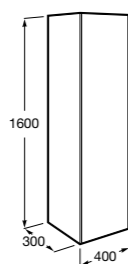

Inspira

857004XXX Шкаф-колонна левая, с зеркалом и подсветкой внутри (активируется при открытии дверцы). Регулируемые по высоте стеклянные полочки в комплекте.

857034XXX Шкаф-колонна правая, с зеркалом и подсветкой внутри (активируется при открытии дверцы). Регулируемые по высоте стеклянные полочки в комплекте.