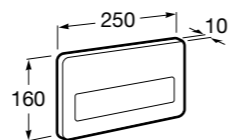

PL3 Single

890097100 PL3 SINGLE - Антивандальная клавиша смыва из нержавеющей стали, одинарный смыв.