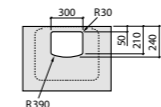

K (Sifón)		J
Totem/Minimal	530	610
Botella	570	640

Carmen

3270A1.0 Настенная керамическая раковина под пьедестал с установочным комплектом и одним отверстием под смеситель. Смеситель и пьедестал не входят в комплект.

3270A1.3 Настенная керамическая раковина под пьедестал с установочным комплектом и тремя отверстиями под смеситель. Смеситель и пьедестал не входят в комплект.

3370A0.0 Керамический пьедестал для раковины. Монтажный комплект не входит.

Debba

325993000 Настенная керамическая раковина. Смеситель не входит в комплект.

33799000Y Пьедестал для керамической раковины.

33799100Y Полупьедестал для керамической раковины.

Aplicación	K (Sifón)	L	M
Mural	Totem/Minimal 530	610	150
SemipeDESTAL	Botella 570	640	80
Pedestal	Botella 570	640	150/80

The Gap Original

327473000 Настенная керамическая раковина. Смеситель не входит в комплект.

337470000 Пьедестал для керамической раковины.

337471000 Полупьедестал для керамической раковины.

Aplicación	K (Sifón)	L	M
Mural	Totem/Minimal 530	610	150
Pedestal	Botella 570	640	150
SemipeDESTAL	Botella 570	640	80
SemipeDESTAL S	Botella 570	640	150/80

Dama

327783000 Настенная керамическая раковина. Смеситель не входит в комплект.

337470000 Пьедестал для керамической раковины.

337471000 Полупьедестал для керамической раковины.

Размеры в мм

Aplicación	K (Sifón)	L	M
Mural	Totem/Minimal 530	610	150
SemipeDESTAL	Botella 570	640	80
Pedestal	Botella 570	640	150/80

Meridian

325241000 Настенная керамическая раковина. Смеситель не входит в комплект.

335240000 Пьедестал для керамической раковины.

337241000 Полупьедестал для керамической раковины.

Kalahari

32787400H Настенная или накладная керамическая раковина. Смеситель не входит в комплект.