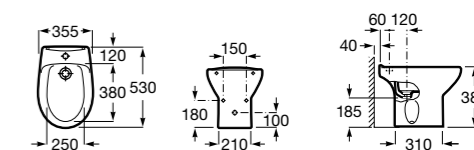

Victoria

355394..0	Биде без крышки. Включает установочный комплект. Смеситель не входит в комплект.
806390..4	Крышка для биде с креплениями из нержавеющей стали.