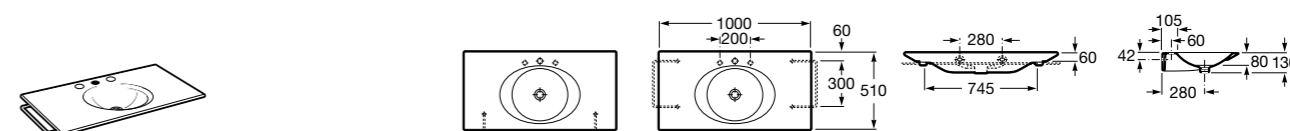

Kalahari
327897000 Настенная или накладная керамическая раковина. Смеситель не входит в комплект.