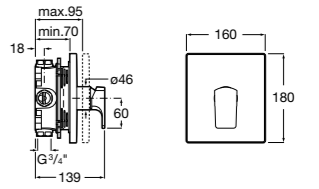

Thesis

5A2B50C00 Встраиваемый смеситель для ванны или душа. Установка с RocaBox Арт. 525869403.