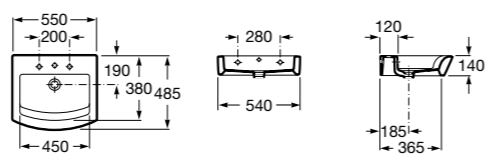

Размеры в мм

Victoria

- 32739300Y** Настенная керамическая раковина. Смеситель не входит в комплект.
- 337390000** Пьедестал для керамической раковины.
- 33739200Y** Полупьедестал для керамической раковины.