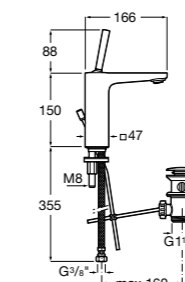

Pals ®

5A306DC00 Смеситель для раковины с ручкой-джойстиком, донным клапаном и гибкой подводкой.

Naia

5A3296C00 Смеситель для раковины с аэратором, гладкий корпус, с донным клапаном с системой click-clack и гибкой подводкой, Cold start.

5A3A96C00 Смеситель для раковины с аэратором, гладкий корпус, с гибкой подводкой, Cold start. Покрытие Everlux титановый черный.