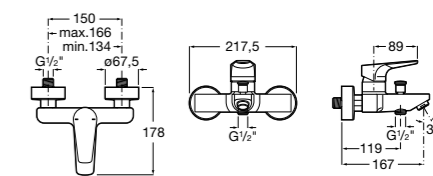

Atlas

5A0290C0M Монтируемый на стену смеситель для ванны-душа с автоматическим переключателем потока.