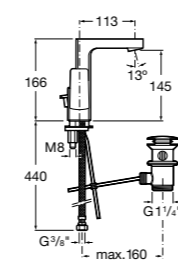

L90

5A4001C00 Смеситель для раковины с рычагом сбоку, донным клапаном и гибкой подводкой.