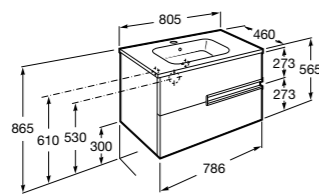

Victoria Ice/Black Edition 2 ящика

ZRU9302731	Мебельный модуль белый глянец.
ZRU9000097	Мебельный модуль черный глянец.
32799C000	Раковина Victoria Unik 800.