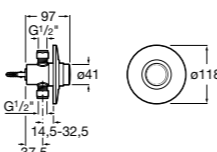

Sprint

5A2624C00 Встраиваемый кран для душа.