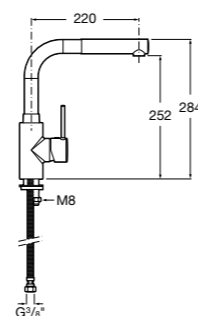

Targa

5A8560C00 Смеситель для кухни с поворотным изливом, с выдвижным душем, аэратором и гибкой подводкой.