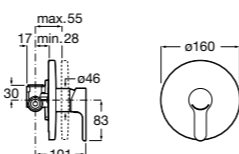

L20

5A2A09C00 Встраиваемый смеситель для ванны или душа.