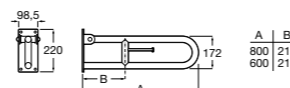

Доступность / аксессуары / поручни откидные / с держателем для бумаги**Access Comfort**

- 816934001** COMFORT - Поручень откидной с держателем для туалетной бумаги. Поверхность из полированной нержавеющей стали.
- 816935001** COMFORT - Поручень откидной с держателем для туалетной бумаги. Поверхность из полированной нержавеющей стали.
- 816934002** COMFORT - Поручень откидной с держателем для туалетной бумаги. Поверхность из нержавеющей стали, сатин.
- 816935002** COMFORT - Поручень откидной с держателем для туалетной бумаги. Поверхность из нержавеющей стали, сатин.
- 816916009** COMFORT - Поручень откидной с держателем для туалетной бумаги. Цвет белый винил.
- 816935009** COMFORT - Поручень откидной с держателем для туалетной бумаги. Цвет белый винил.