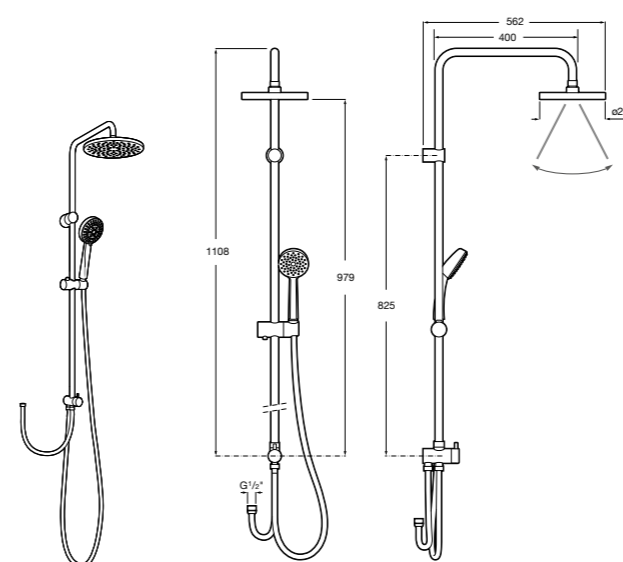

Victoria Connect

5B9961C00 Душевая стойка с однорычажным смесителем. Включает верхний душ диаметром 200 мм, ручной душ диаметром 100 мм, с 1 режимом потока, гибкий металлический шланг 1,5 м, держатель с возможностью регулировки наклона и высоты.