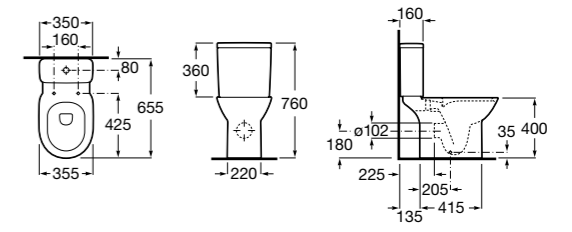

Debba Round (M)

34299P00Y	Чаша унитаза с горизонтальным выпуском. Включен установочный комплект.
341990000	Бачок с механизмом двойного смыва 4,5/3 литра с боковым подводом воды. Включен установочный комплект, механизм для подвода воды и механизм смыва.
34199100Y	Бачок с механизмом двойного смыва 4,5/3 литра с нижним подводом воды. Включен установочный комплект, механизм для подвода воды и механизм смыва.
801B2200B	Сиденье и крышка с механизмом «мягкое закрывание» для унитаза. Материал SUPRALIT®
801B2000B	Сиденье и крышка с креплениями из нержавеющей стали для унитаза. Материал SUPRALIT®.