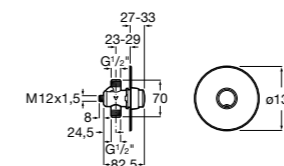

Avant

5A9079C00 Встраиваемый смывной кран для писсуара.