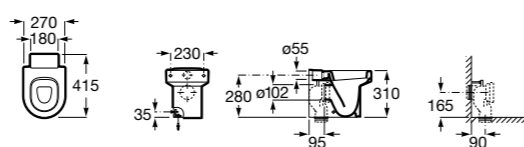

Детские унитазы