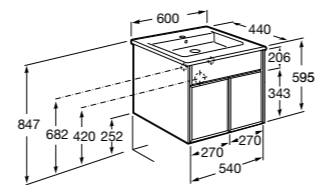

**Victoria Ice Edition 3 ящика**

ZRU9302834	Мебельный модуль белый глянец.
32799E000	Раковина Victoria Unik 600.

**Up**

ZRU9303010	Мебельный модуль белый глянец.
327472000	Раковина The Gap Original 600.

Размеры в мм