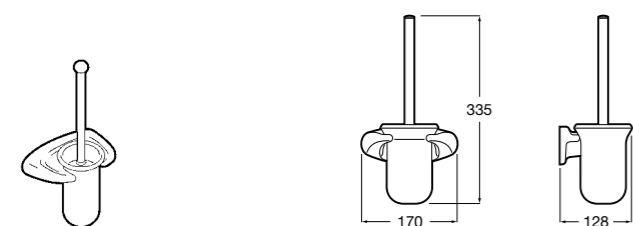

Onda Plus
380257001 Настенный держатель для щетки.

Rubik
816852001 Напольный держатель для щеток. Хром.
816852024 Напольный держатель для щеток. Черный цвет. ®

Размеры в мм

Victoria
816668001 Напольный держатель для щеток.