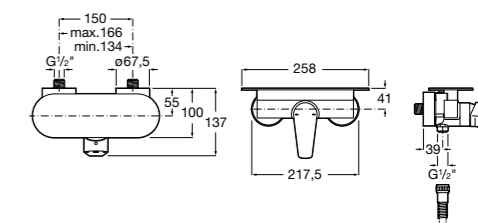

**Lanta**

5A2111C00 Монтируемый на стену смеситель для душа.

Размеры в мм

**Atlas**

5A2190C0M Монтируемый на стену смеситель для душа.

5B4961TP0 Опционально полочка-мыльница.

**Malva**

5A213BC0M Монтируемый на стену смеситель для душа.