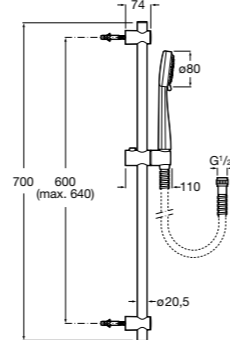

Stella 80/1

5B9403C00 Душевой комплект. Включает в себя: ручной душ 80 мм с 1 функцией, штанга 700 мм, регулируемый держатель для ручного душа и гибкий шланг 1,70 м.