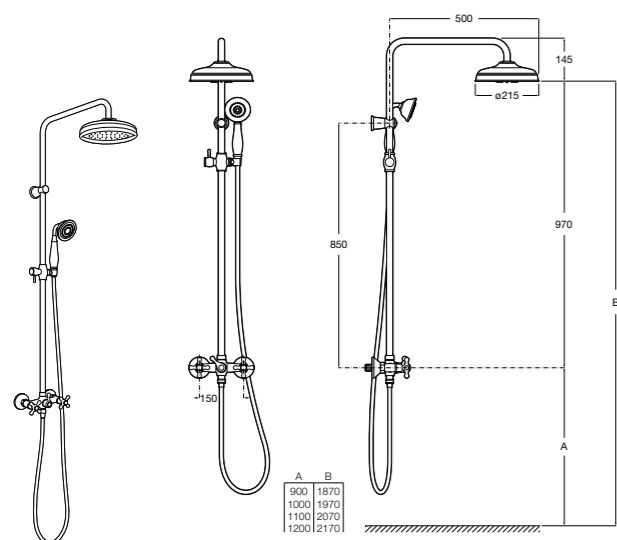

Carmen
5A974BC00 Душевая стойка с двухвентильным управлением. Включает верхний душ диаметром 200 мм, ручной душ, гибкий металлический шланг 1,5 м и регулируемый держатель для ручного душа.