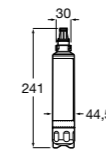

Картридж

525898107 Сменный картридж для фильтра (рекомендуется менять каждые 6 месяцев).