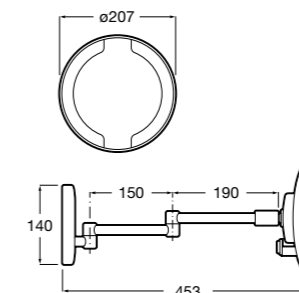

Prisma Confort

CONFORT - Зеркало с верхней LED-подсветкой, встроенной снизу функцией рассеянного света и системой антизапотевания. Бесконтактное включение с помощью датчика движения.

	A
812277000	1300
812268000	1200
812267000	1100
812266000	1000
812265000	900
812264000	800
812263000	600

Victoria Basic

Зеркало.

	A
812330406	1200
812329406	1000
812328406	800
812327406	700
812326406	600

Prisma Basic

BASIC - Зеркало с LED-подсветкой для прямого подключения к общему выключателю ванной комнаты. Система антизапотевания не входит в комплект.

	A
812262000	1200
812261000	1100
812260000	1000
812259000	900
812258000	800
812257000	600

Luna

Зеркало прямоугольное.

	A
812192000	1300
812191000	1200
812190000	1100
812189000	1000
812188000	900
812117000	800
812184000	700
812182000	600

Victoria-N

Зеркало.

	A
812336406	1200
812335406	1000
812334406	900
812333406	800
812332406	700
812331406	600
812345406	500

Luna

Зеркало круглое.

	A
812194000	Ø 750
812193000	Ø 550

Увеличительные зеркала

Hotel's

816380001 Настенное увеличительное зеркало с подсветкой и поворотным держателем. Крепление включено в комплект.