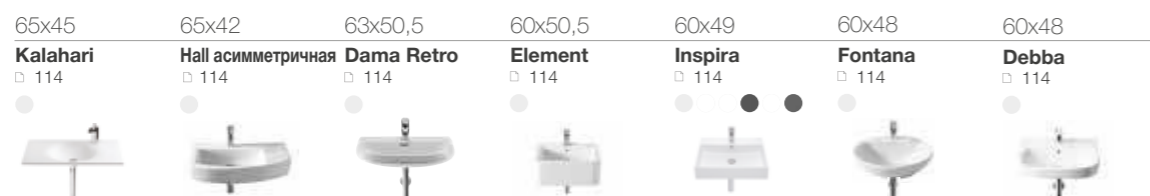

Коллекция Inspira, смеситель для биде Lanta, аксессуары Hotel's.

Раковины

ОБЗОР ПРОДУКЦИИ

длина x ширина

Раковины подвесные

100-140

70-99

60-69