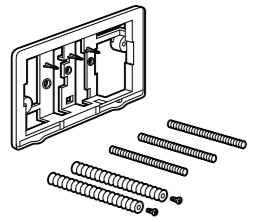

Комплект для адаптации ©

890064000 Тип В: остальные пластины PL.

Системы инсталляций Duplo / подвесные унитазы