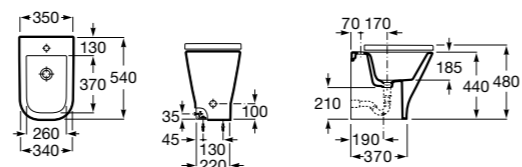

The Gap Square

35747C000	Биде приставное к стене без крышки. Смеситель не входит в комплект.
806472004	Крышка для биде с механизмом «мягкое закрывание».
806470004	Крышка для биде.