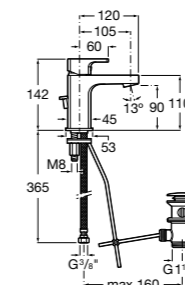

L90C

5A3A01C00 Смеситель для раковины, компактный, с донным клапаном и гибкой подводкой, Cold Start.