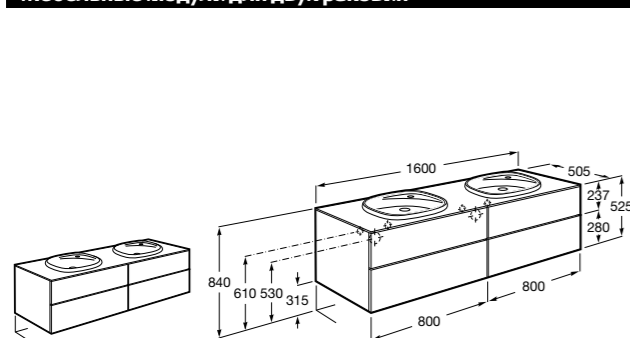

Мебель для ванных комнат, зеркала и светильники

Мебельные модули для двух раковин

Beyond

851395XXX UNIK - Комплект из мебельного модуля с 4 ящиками и двойной раковины из материала Surfex®. Ножки и смеситель не входят в комплект.