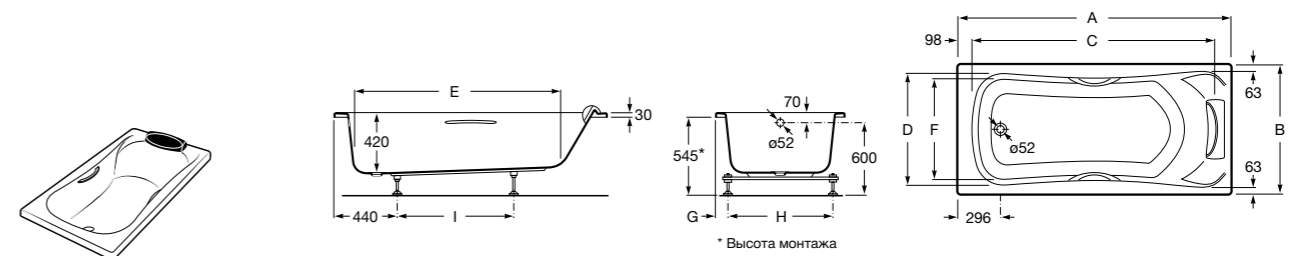

BeCool

Прямоугольная акриловая ванна с гидромассажем Total и набором для слива.

	A	B	C	D	E	F	G	H	I	Объем, л
248046001	1900	900	1695	774	1435	695	85	730	810	300
248048001	1800	800	1595	674	1335	590	80	640	810	240
248050001	1700	800	1495	674	1235	590	80	640	700	255
248342001	1700	700	1495	574	1235	485	70	560	700	200

Прямоугольная акриловая ванна с ручками.

	A	B	C	D	E	F	G	H	I	Объем, л
248340001	1700	700	1495	574	1235	485	70	560	700	200