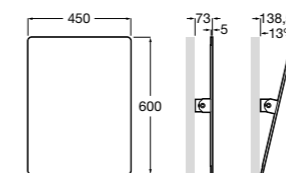

Доступность / аксессуары / откидные зеркала