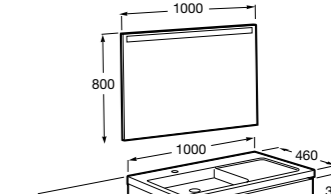

Lander раковина слева

851427XXX UNIK - Комплект мебели и раковины. Ножки и смеситель не входят в комплект. Встроенная розетка. Модуль дополнительно обработан защитой от влаги.

851432XXX ПАСК - Комплект мебели, раковины и зеркала Eidos. Ножки и смеситель не входят в комплект. Встроенная розетка. Модуль дополнительно обработан защитой от влаги.

816824339 Комплект из 2-х ножек.