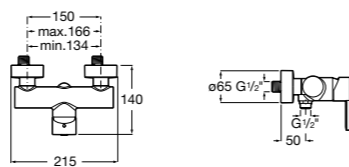

Thesis

5A2050C00 Монтируемый на стену смеситель для душа с душевой лейкой, гибким душевым шлангом 1,50 м, встроенным держателем.

L90

5A2D01C00 Монтируемый на стену смеситель для душа.

Pals ©

5A216DC00 Монтируемый на стену смеситель для душа.

Naia

5A2196C00 Монтируемый на стену смеситель для душа.

5A2196CNO Монтируемый на стену смеситель для душа. Покрытие Everlux титановый черный.

Lanta

5A2111C00 Монтируемый на стену смеситель для душа.

Размеры в мм

Atlas

5A2190C0M Монтируемый на стену смеситель для душа.

5B4961TP0 Опционально полочка-мыльница.

Malva

5A213BC0M Монтируемый на стену смеситель для душа.

Monodin-N

5A2198C0M Монтируемый на стену смеситель для душа.

L20

5A2009C0M* Монтируемый на стену смеситель для душа с гибким душевым шлангом 1,50 м, душевой лейкой Stella 80/1 и поворотным настенным держателем.

5A2109C0M Монтируемый на стену смеситель для душа.

Victoria

5A2025C0M Монтируемый на стену смеситель для душа, душевой лейкой Natura, гибким шлангом 1,50 м и поворотным настенным держателем.

5A2125C0M Монтируемый на стену смеситель для душа.

Размеры в мм

*до окончания складских запасов