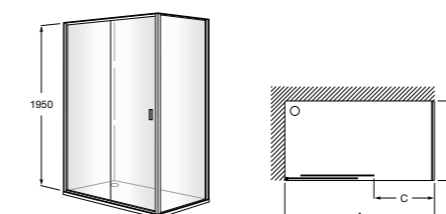

Victoria Standard L2-E + LF

Фронтальное расположение с 1 раздвижной створкой + 1 фиксированной створкой + 1 фиксированный боковой элемент.

	Ширина (A)	Открытие (C)
L2-E	A	
AM18610012	1000	390
AM18611012	1100	415
AM18612012	1200	465
AM18613012	1300	515
AM18614012	1400	565
AM18615012	1500	615
AM18616012	1600	665
LF (B)	B	
AM18707012M	700	
AM18707512M	750	
AM18708012M	800	
AM18709012M	900