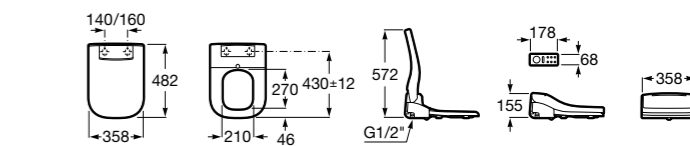

Premium Square

804007001 Сиденье для унитаза с функцией мытья и сушки, совместим с унитазами Роса квадратной формы. Для установки и работы необходимо подключение к сети электропитания и подачи воды.

Premium Soft