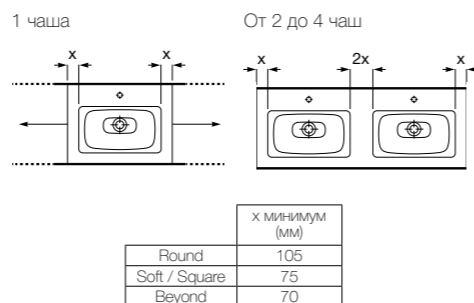

Дополнительная полочка
 Доступна шириной 385 мм и высотой 50 мм

Модели чаш

Modo Round

Modo Soft

Modo Square

Beyond

Комбинируемость чаш по высоте столешницы

Размер чаши (мм)	Ширина столешницы (мм)		Минимальная длина столешницы (мм)			
	450	500	1 чаша	2 чаши	3 чаши	4 чаши
ø 370	НЕТ	ДА	○	○	○	○
Modo	450 x 260	ДА	ДА	○	○	○
	550 x 310	ДА	ДА	○	○	○
Beyond	500 x 420	НЕТ	ДА	○	○	○