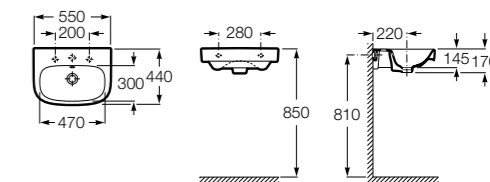

Victoria

- **32739300Y** Настенная керамическая раковина. Смеситель не входит в комплект.
- **337390000** Пьедестал для керамической раковины.
- **33739200Y** Полупьедестал для керамической раковины.

Hall

- **327881000** Настенная или накладная керамическая раковина. Смеситель не входит в комплект.
- **337621000** Полупьедестал для керамической раковины.

Aplicación	K (Sifón)	L	M
Mural	Totem/Minimal 530	610	150
SemipeDESTAL	Botella	570	640
Pedestal	Botella	570	640

The Gap Original

- **327475000** Настенная или накладная керамическая раковина. Смеситель не входит в комплект.
- **337470000** Пьедестал для керамической раковины.
- **337471000** Полупьедестал для керамической раковины.

Aplicación	K (Sifón)	L	M
Mural	Totem/Minimal 530	610	150
Pedestal	Botella	570	640
SemipeDESTAL	Botella	570	640
SemipeDESTAL S	Botella	570	640

Dama

- **327786000** Настенная керамическая раковина. Смеситель не входит в комплект.
- **337470000** Пьедестал для керамической раковины.
- **337471000** Полупьедестал для керамической раковины.

Aplicación	K (Sifón)	L	M
Mural	Totem/Minimal 530	610	150
SemipeDESTAL	Botella	570	640
Pedestal	Botella	570	640

Meridian

- **325243000** Настенная керамическая раковина. Смеситель не входит в комплект.
- **335240000** Пьедестал для керамической раковины.
- **337241000** Полупьедестал для керамической раковины.

Размеры в мм

Debba

- **32799500Y** Настенная керамическая раковина 550. Смеситель не входит в комплект.
- **33799000Y** Пьедестал для керамической раковины.
- **33799100Y** Полупьедестал для керамической раковины.

Aplicación	K (Sifón)	L	M
Mural	530	610	150
SemipeDESTAL	Botella	600	660
Pedestal	Botella	600	80

Meridian