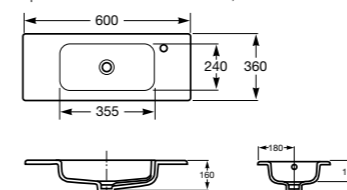

Раковина

Стр. 111

Арт. 32799H00Y Debba Unik, 60 см