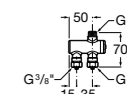

Avant

5A0179C00 Термостат Micro-T для смесителя с одним подводом воды.