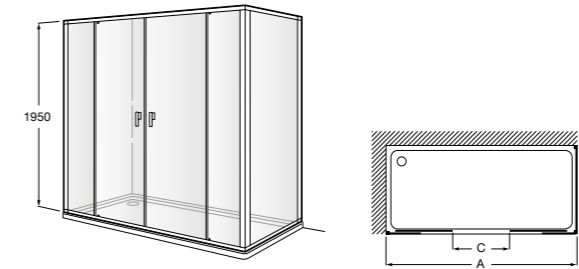

Easy L4-E + LF-C

Фронтальное расположение. 2 раздвижных элемента + 2 фиксированных элемента + 1 фиксированный элемент сбоку.

		Минимальное открытие (C)
L4-E (A)	От 1170 до 1400	390
	От 1401 до 1800	490
	От 1801 до 2000	690
LF-C (B)	От 200 до 500	-
	От 501 до 800	-
	От 801 до 1000	-