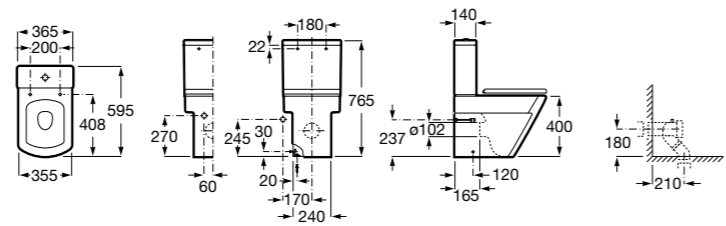

Унитазы напольные укороченные

Hall

34228000	Чаша унитаза укороченная приставная с двойным выпуском. Включен патрубок с крепежом к стене и установочный комплект.
342629000	Чаша унитаза укороченная приставная с двойным выпуском.
341620000	Бачок с механизмом двойного смыва 6/3 литра с нижним подводом воды. Включен установочный комплект, механизм для подвода воды и механизм смыва.
801622004	Сиденье и крышка с механизмом «мягкое закрывание».
801620004	Сиденье и крышка с креплениями из нержавеющей стали для укороченного унитаза.

Размеры в мм