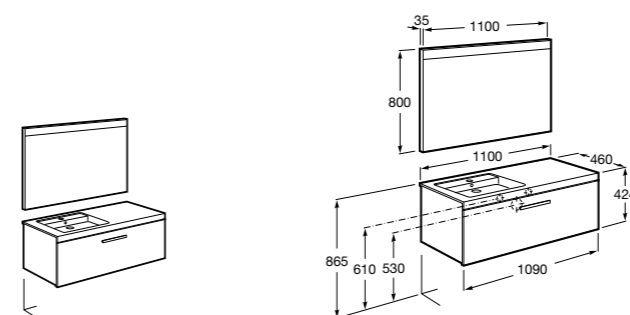

Prisma раковина слева

855948XXX УНИК - Комплект мебели и раковины. Компактный сифон. Ножки и смеситель не входят в комплект.

855932XXX ПАК - Комплект мебели, раковины и зеркала Prisma Basic со встроенной LED-подсветкой. Компактный сифон. Ножки и смеситель не входят в комплект.