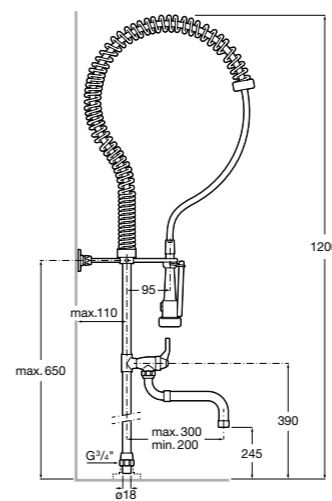

Instant Pro

5A8664C00 Промышленный излив 1200 мм с 2 выходами.

Instant Pro

5A8764C00 Адаптер для установки промышленного спирального излива 1200 мм (см. информацию о совместимости).