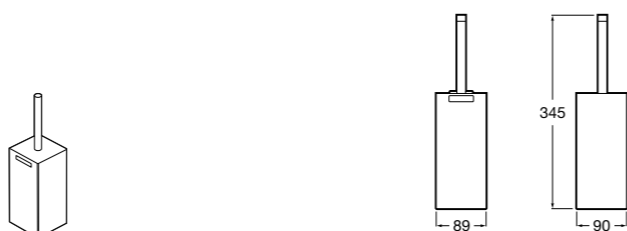

Onda Plus
380257001 Настенный держатель для щетки.

Rubik
816852001 Напольный держатель для щеток. Хром.
816852024 Напольный держатель для щеток. Черный цвет. ®

Размеры в мм

Victoria
816668001 Напольный держатель для щеток.