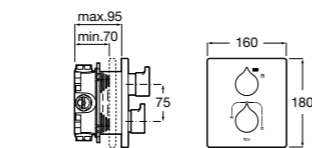

Смесители для душа / термостатические / встраиваемые

Insignia

5A2C3AC00 Встраиваемый термостат для душа. Установка с RocaBox Арт. 525869403.

5A2C3ACN0 Встраиваемый термостат для душа. Покрытие Everlux титановый черный. Установка с RocaBox Арт. 525869403.