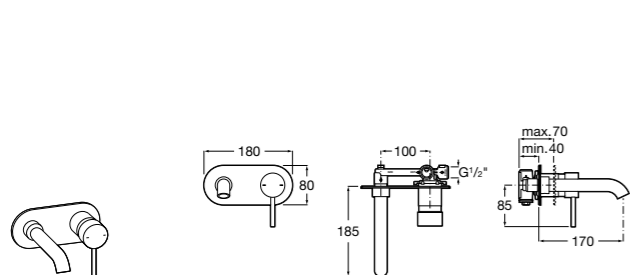

Смесители для раковин / встраиваемые / двухвентильные**Loft**

- 5A4743C00** Встраиваемый в стену смеситель для раковины с азратором и изливом 190 мм.

**Lanta**

- 5A3511C00** Встраиваемый смеситель для раковины. Для установки вместе с арт. 525220603.
- 525220603** Универсальный монтажный блок для встраиваемого смесителя для раковины.