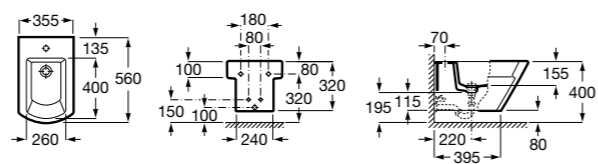

Hall

1. **35762K000** Подвесное биде без крышки. Смеситель не входит в комплект. Для установки подвесных биде необходима совместимая система инсталляции Rosa.
   80662B004 Крышка для биде с металлическими креплениями.