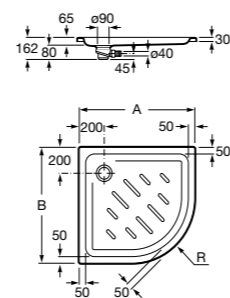

Easy STA

Угловой акриловый душевой поддон с противоскользящим покрытием. Включает сливной комплект.

	A	B	R
276085000	900	900	504
276084000	800	800	504
276083000	750	750	373