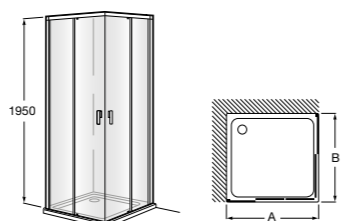

Easy 2L2

Угловой душ с 2 раздвижными элементами + 2 фиксированных элемента.

2L2 (A и B)	От 650 до 1000
	От 1001 до 1179
	От 1180 до 1200
	От 1201 до 1400