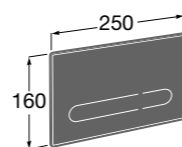

EP-1 Dual Electronica

890102008 EP1 - Двойной смыв, электронная, отделка стекло. Автоматический или ручной смыв. Настраиваемая цветная подсветка. Совместима со всеми системами инсталляций Rosa. Бесконтактный смыв с помощью датчика присутствия. Подходит для установки в частных и общественных местах.

890103008 EP1 (для версий компакт) - Двойной смыв, электронная, отделка стекло. Автоматический или ручной смыв. Настраиваемая цветная подсветка. Совместима с системами инсталляций Rosa для бачков-компакт. Бесконтактный смыв с помощью датчика присутствия. Подходит для установки в частных и общественных местах.

EP-2 Dual Electronica

890102009 EP2 - Двойной смыв, электронная, отделка стекло. Автоматический или ручной смыв. Настраиваемая цветная подсветка. Бесконтактный смыв с помощью датчика присутствия.

890103009 EP2 (для версий компакт) - Двойной смыв, электронная, отделка стекло. Автоматический или ручной смыв. Настраиваемая цветная подсветка. Бесконтактный смыв с помощью датчика присутствия.

Клавиши смыва Duplo / двойной смыв / ограниченная подвижность

PL-N1 Dual

890066000 PL-N1 - Вспомогательная клавиша, двойной смыв, пневматическое управление для людей с ограниченной подвижностью. Устанавливается вместе с любой механической панелью управления Rosa. Максимальное расстояние 1500 мм.

Специальные изделия

Доступность / унитазы

Meridian

34224H000 Чаша унитаза с горизонтальным выпуском для комплектации с низким бачком для людей с ограниченными возможностями. Включен установочный комплект.

34124H000 Бачок с механизмом двойного смыва 4,5/3 литра с нижним подводом воды. Включен установочный комплект, механизм для подвода воды и механизм смыва.