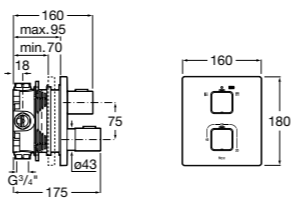

T-1000 Square

5A0C1AC00 Встраиваемый термостат для ванны и душа с переключателем потока. Установка с RocaBox Арт. 525869403.