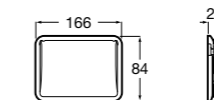

Hotel's

1. **816720001** Держатель для туалетной бумаги с крышкой.