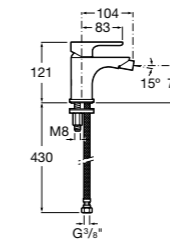

**Victoria**

5A6N25C0M Смеситель для биде, с регулятором направления потока, донным клапаном и гибкой подводкой.

**Victoria**

5A6125C0M Смеситель для биде, с регулятором направления потока, держателем для цепочки и гибкой подводкой.