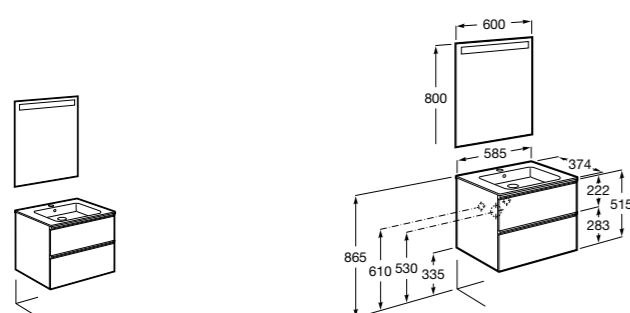

The Gap Compact ©

851495XXX	UNIK - Комплект мебели с 2 ящиками и раковиной (смеситель располагается по центру).
851526XXX	РАСК - Комплект мебели с 2 ящиками и раковиной (смеситель располагается по центру) и зеркала Eidos.
816826339	Набор из 2 ножек 335 мм для мебели UNIK с 2 ящиками.
816826458	Набор из 2 ножек 335 мм для мебели UNIK с 2 ящиками.