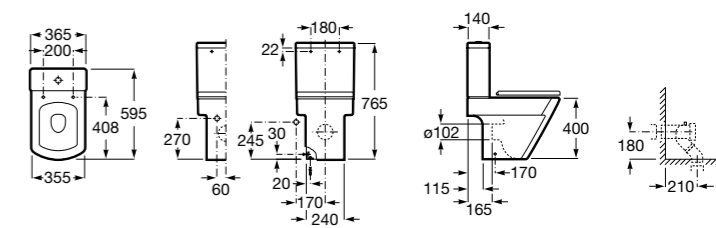

Размеры в мм

Hall

342627000	Чаша унитаза укороченная с двойным выпуском. Включен патрубок и установочный комплект.
341620000	Бачок с механизмом двойного смыва 6/3 литра с нижним подводом воды. Включен установочный комплект, механизм для подвода воды и механизм смыва.
801622004	Сиденье и крышка с механизмом «мягкое закрывание».
801620004	Сиденье и крышка с креплениями из нержавеющей стали для укороченного унитаза.