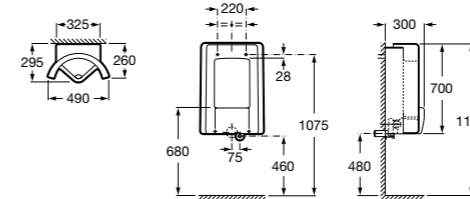

Access Pro

816963009 Табурет для ванны.

816988009 Табурет для ванны. Антибактериальное покрытие.

Access Comfort

816913009 COMFORT - Складное сиденье с ножками.

Access Comfort

816914009 COMFORT - Табурет для ванны.

Access Comfort

801B60001 COMFORT - Детское сиденье.

Zen

2H0432000 Сиденье.

Access Pro

816962009 Сиденье откидное для душа.

816987009 Сиденье откидное для душа. Антибактериальное покрытие.

Access Comfort

816918009 COMFORT - Спинка.

Access Comfort

816912009 COMFORT - Сиденье откидное для душа.

Access Comfort

816919009 COMFORT - Подставка для ног.

Access Comfort

816322000 Складное сиденье для душа из нержавеющей стали.

Voylet

818001000 Физиологическая подставка для ног.

Общественные места / раковины

Access

Настенная раковина без отверстий под смеситель.

	A	B
368PB8000	1000	928
368PB9000	600	528

Общественные места / писсуары

Site

359605000 Писсуар с задним подводом воды. В комплект входит сифон, патрубок и сливную крышку.

359607001 Писсуар с верхним подводом воды. В комплект входит сифон, патрубок и сливную крышку. Может использоваться с настенным сливом Mural.

359607000 Писсуар с верхним подводом воды. В комплект входит сифон, патрубок и сливную крышку.

Euret

35945E000 Электронный писсуар с задним подводом воды, питание от 4 щелочных батареек 1,5 V LRG (AA). Включает запорный кран, комплект для фиксации сифона, сливную пробку, гибкий источник питания и электронный приемник-передатчик.

35945M000 Электронный писсуар с задним подводом воды, питание от сети 230 V. Включает запорный кран, сифон, крепежный комплект, сливную пробку, гибкий источник питания и электронный приемник-передатчик.

Euret

35945F000 Писсуар с задним подводом воды. Включает в комплект патрубок, сифон, крепежный комплект и сливную пробку.