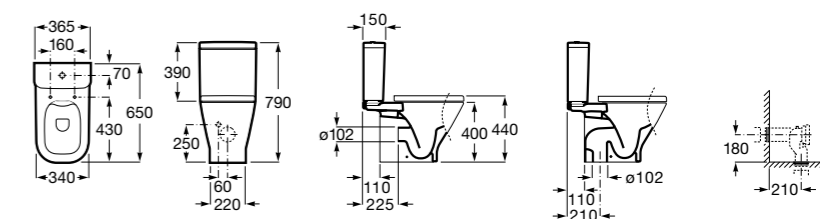

The Gap Comfort

34247C00U	Чаша унитаза «комфортная высота» приставная с двойным выпуском.
341470000	Бачок с механизмом двойного смыва 4,5/3 литра с нижним подводом воды. Включен установочный комплект, механизм для подвода воды и механизм смыва.
341471000	Бачок с механизмом двойного смыва 4,5/3 литра с боковым подводом воды. Включен установочный комплект, механизм для подвода воды и механизм смыва.
801472004	Сиденье и крышка с механизмом «мягкое закрывание» для унитаза.
801470004	Сиденье и крышка для унитаза.
801472001	Сиденье и крышка тонкие с механизмом «мягкое закрывание» и быстрое снятие для унитаза.

The Gap Square

342479000	Чаша унитаза Rimless с двойным выпуском.
341471000	Бачок с механизмом двойного смыва 4,5/3 литра с боковым подводом воды. Включен установочный комплект, механизм для подвода воды и механизм смыва.
341470000	Бачок с механизмом двойного смыва 4,5/3 литра с нижним подводом воды. Включен установочный комплект, механизм для подвода воды и механизм смыва.
801472004	Сиденье и крышка с механизмом «мягкое закрывание» для унитаза.
801470004	Сиденье и крышка для унитаза.
801472001	Сиденье и крышка тонкие с механизмом «мягкое закрывание» и быстрое снятие для унитаза.