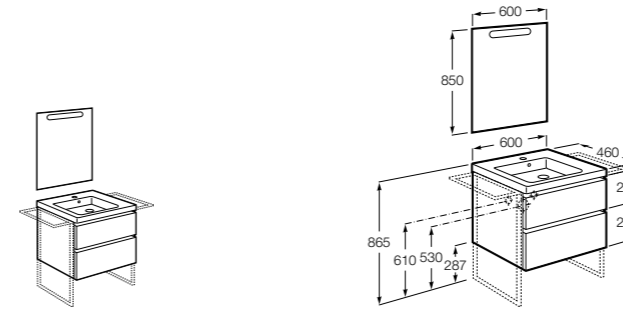

Aneto

857429806	Мебельный модуль белый глянец/черный матовый.
32799E000	Раковина Victoria Unik 600.

Victoria Nord

ZRU9000028	Мебельный модуль белый глянец.
ZRU9000027	Мебельный модуль венге.
32799E000	Раковина Victoria Unik 600.

Lago

857295806	Мебельный модуль белый глянец.
857295444	Мебельный модуль светлый дуб.
32799E000	Раковина Victoria Unik 600.

Ronda

ZRU9303002	Мебельный модуль бетон/белый матовый.
ZRU9302963	Мебельный модуль белый глянец/антрацит.
327472000	Раковина The Gap Original 600.

Victoria Nord Ice Edition

ZRU9302730	Мебельный модуль белый глянец.
32799E000	Раковина Victoria Unik 600.

Victoria Ice Edition 3 ящика

ZRU9302834	Мебельный модуль белый глянец.
32799E000	Раковина Victoria Unik 600.

Up

ZRU9303010	Мебельный модуль белый глянец.
327472000	Раковина The Gap Original 600.

Размеры в мм

Domi ©

857532XXX	Мебельный модуль.
3270M1004	Раковина мебельная The Gap 600x460.
ZRU9302688	Зеркало The Gap Original 600.
816830485	Каркас без полотенцедержателя для мебели Domi, 1 шт.
816831485	Каркас с полотенцедержателем для мебели Domi, 1 шт.