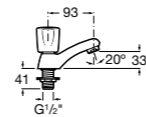

Brava

- **5A4230C00** Кран для раковины с аэратором (синий указатель).
- **5A4330C00** Кран для раковины с аэратором (красный указатель).