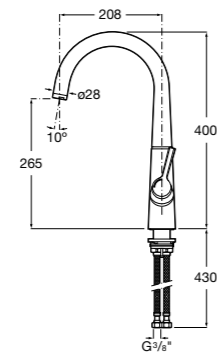

Syra

5A842AC00 Смеситель для кухни с высоким поворотным изливом, аэратором и гибкой подводкой. Cold Start.