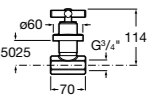

Loft

5A1643C00 Встраиваемый вентиль. 3/4". F-указатель (холодная).
5A1943C00 Встраиваемый вентиль. 3/4". C-указатель (горячая).