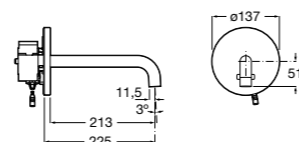

Fluent

5A7A24C00 Монтируемый на стену кран для раковины.

Sprint

5A7824C00 Монтируемый на стену смеситель для раковины с регулятором потока.

Avant

5A7979C00 Кран для раковины, встраиваемый в стену, с длинным изливом, 190 мм. С аэратором.

Avant

5A7879C00 Кран для раковины, встраиваемый в стену, с длинным изливом, 150 мм. С аэратором.

Смесители для раковины / встраиваемые / электронные

Sentronic-E

5A4602C00 Электронный смеситель для раковины, монтируемый на стену. Питание от сети 230 V. Включает источник питания. Необходимо укомплектовать 525874603.

525874603 Внутренняя часть электронного смесителя для раковины, монтируемого в стену. Питание от сети 230 V.

Смесители для раковины / встраиваемые / электронные

Loft-E

5A3543C00 Встраиваемый электронный смеситель для раковины с сенсором приближения. Питание от четырех щелочных батареек 1,5 V LRG (AA). С блоком предварительного смешивания горячей и холодной воды.

5A3643C00 Встраиваемый электронный смеситель для раковины с сенсором приближения. Питание от сети 230 V. Включает источник питания. С блоком предварительного смешивания горячей и холодной воды.

5A5643C00 Встраиваемый электронный смеситель для раковины с сенсором приближения. Питание от четырех щелочных батареек 1,5 V LRG (AA). Подвод одной воды.

5A5743C00 Встраиваемый электронный смеситель для раковины с сенсором приближения. Питание от сети 230 V. Включает источник питания. Подвод одной воды.

Sentronic-E

5A4702C00 Электронный смеситель для раковины, монтируемый на стену. Питание от сети 230 V. Включает источник питания. Необходимо укомплектовать с 525874603. Подвод одной воды.

525874603 Внутренняя часть электронного смесителя для раковины, монтируемого в стену. Питание от сети 230 V.