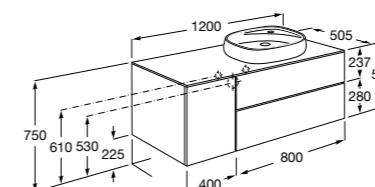

Beyond раковина справа

851401XXX Мебельный модуль для размещения накладной раковины 585 мм справа. Раковина и смесители не входят в комплект.

Размеры в мм