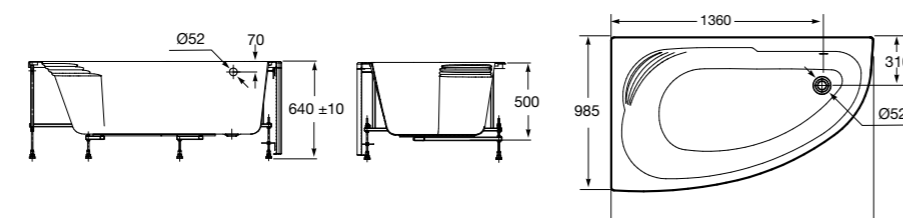

Merida

Акриловая ванна асимметричная, глубина 48 см. Монтажный комплект заказывается отдельно.

	A	B	Объем, л	
ZRU9302992	Левая	1360	985	310
ZRU9302993	Правая	1360	985	310

ZRU9302994	Монтажный комплект (каркас, комплект креплений к стене, система слив-перелив полуавтомат).		
ZRU9302995	Фронтальная панель левая.		
ZRU9302996	Фронтальная панель правая.