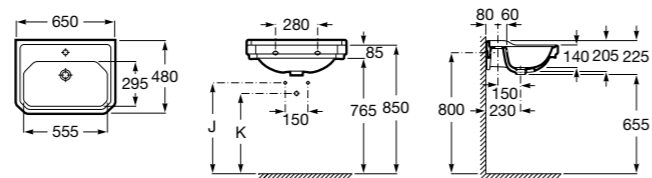

K (Sifón)		J
Totem/Minimal	530	610
Botella	570	640