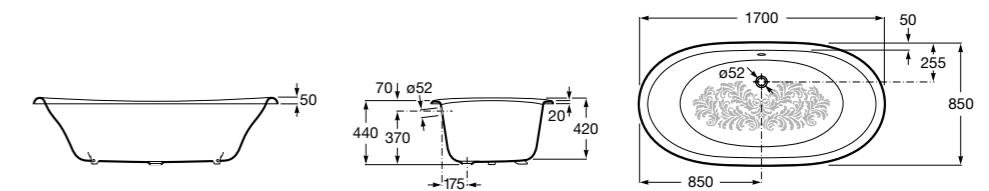

Чугунные ванны

Newcast

233650007	Овальная чугунная эмалированная ванна с противоскользящим покрытием дна, внешнее покрытие белого цвета. Ножки и слив не включены.
233650002	Овальная чугунная эмалированная ванна с противоскользящим покрытием дна, внешнее покрытие черного цвета. Ножки и слив не включены.
233650003	Овальная чугунная эмалированная ванна с противоскользящим покрытием дна, внешнее покрытие бордового цвета. Ножки и слив не включены.
233650004	Овальная чугунная эмалированная ванна с противоскользящим покрытием дна, внешнее покрытие синего цвета. Ножки и слив не включены.
233650000	Овальная чугунная эмалированная ванна с противоскользящим покрытием дна, внешнее покрытие серого цвета. Ножки и слив не включены.
233650008	Овальная чугунная эмалированная ванна с противоскользящим покрытием дна, внешнее покрытие медного цвета. Ножки и слив не включены.