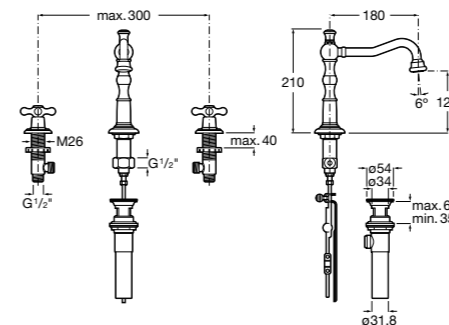

Carmen

- **5A444BC00** Монтируемый на раковину смеситель с центральным поворотным изливом, аэратором, донным клапаном и гибкой подводкой.

Carmen

- **5A3A4BC00** Смеситель для раковины, гладкий корпус, с аэратором, донным клапаном click-clack и гибкой подводкой.
- **5A3B4BC00** Смеситель для раковины, гладкий корпус, с аэратором и гибкой подводкой.

Размеры в мм

Brava

- **5A3130C00** Смеситель для раковины с аэратором, держателем для цепочки и гибкой подводкой.

Смесители для раковин / монтаж на бортик / высокий излив / однорычажные

Insignia

- **5A343AC00** Смеситель для раковины, с высоким изливом, с аэратором, донным клапаном и гибкой подводкой. Cold start.

Insignia

- **5A3A3AC00** Смеситель для раковины с высоким изливом, с аэратором, гладкий корпус, с донным клапаном с системой click-clack и гибкой подводкой. Cold start.
- **5A3C3ACN0** Смеситель для раковины с высоким изливом, с аэратором, гладкий корпус, с донным клапаном с системой click-clack и гибкой подводкой. Cold start. Покрытие Everlux титановый черный.