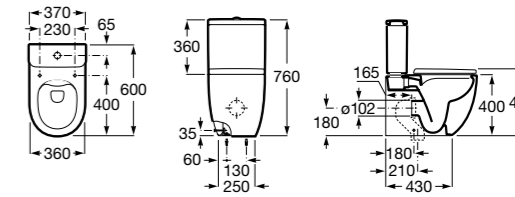

Inspira Round

342529..0	Чаша унитаза Rimless с двойным выпуском.
341520..0	Бачок с механизмом двойного смыва 4,5/3 литра с нижним подводом воды. Включен установочный комплект, механизм для подвода воды и механизм смыва.
80152C..B	ROUND - Сиденье и крышка с механизмом «мягкое закрывание» для укороченного унитаза. Материал SUPRALIT®.