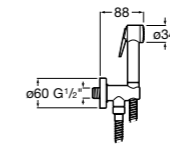

Be Fresh

5B9161C00 Комплект гигиенического душа. Включает душевую лейку, настенный держатель с предохранительным клапаном и металлический гибкий шланг.