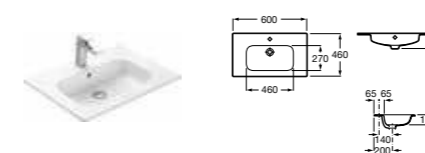

Раковина

Стр. 111

Арт. 32799E000 Victoria-N, 60 см