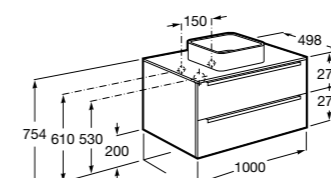

Inspira

851081XXX Мебельный модуль для накладной раковины. Раковина и смеситель не входят в комплект. Влагостойкая столешница.

816815339 Комплект из 2-х ножек.