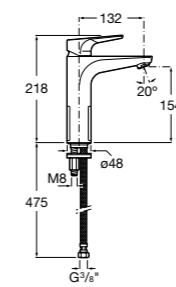

Atlas

5A3D90C00

Смеситель для раковины, гладкий корпус, Mezzo Plus, с аэратором, с гибкой подводкой. Cold start.

Monodin-N

5A3A98C0M

Смеситель для раковины с аэратором, донным клапаном и гибкой подводкой.

5A3098C00

Смеситель для раковины с аэратором, донным клапаном и гибкой подводкой. Cold Start.