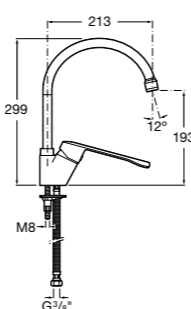

Доступность / смесители для кухни / на край мойки

Victoria Pro

5A8423C00 PRO - Однорычажный кухонный смеситель с поворотным изливом, ручкой для людей ограниченными возможностями.