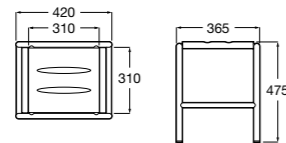

Access Comfort

816914009 COMFORT - Табурет для ванны.