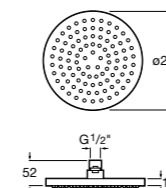

Rainsense

5B2950C00 Круглая душевая насадка. Хромированная нержавеющая сталь. Кронштейн покупается отдельно.
5B2150C00 Круглая душевая насадка. Хромированный ABS-пластик. Кронштейн покупается отдельно.