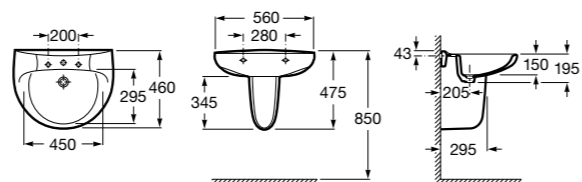

Размеры в мм

Victoria

- 32739300Y** Настенная керамическая раковина. Смеситель не входит в комплект.
- 337390000** Пьедестал для керамической раковины.
- 33739200Y** Полупьедестал для керамической раковины.