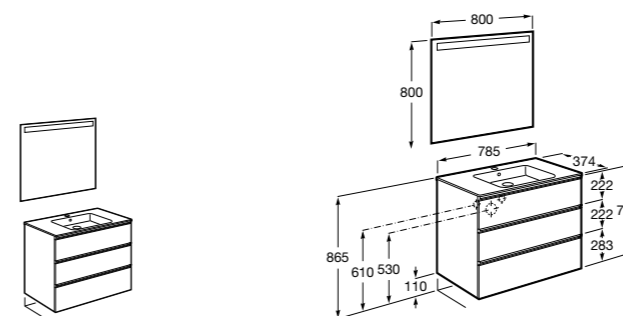

The Gap Compact ©

851499XXX	UNIK - Комплект мебели с 3 ящиками и раковиной (смеситель располагается по центру).
851530XXX	РАСК - Комплект мебели с 3 ящиками и раковиной (смеситель располагается по центру) и зеркала Eidos.
816827339	Набор из 4 ножек 110 мм для мебели UNIK с 3 ящиками.
816827458	Набор из 4 ножек 110 мм для мебели UNIK с 3 ящиками.