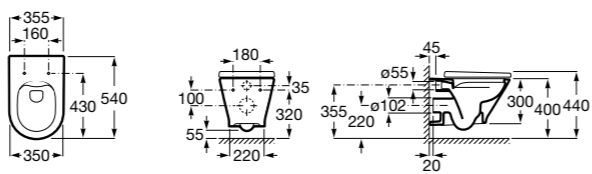

The Gap Square

34647L000	Подвесная чаша Rimless со скрытым креплением. Включает крепежный комплект. Для установки выберите систему инсталляции Rosa для подвесных унитазов.
801472004	Сиденье и крышка с механизмом «мягкое закрывание» для унитаза.
801470004	Сиденье и крышка для унитаза.
801472001	Сиденье и крышка тонкие с механизмом «мягкое закрывание» и быстрого снятия для унитаза.
ZRU9302991	Сиденье и крышка тонкие с механизмом «мягкое закрывание» и быстрого снятия для унитаза.