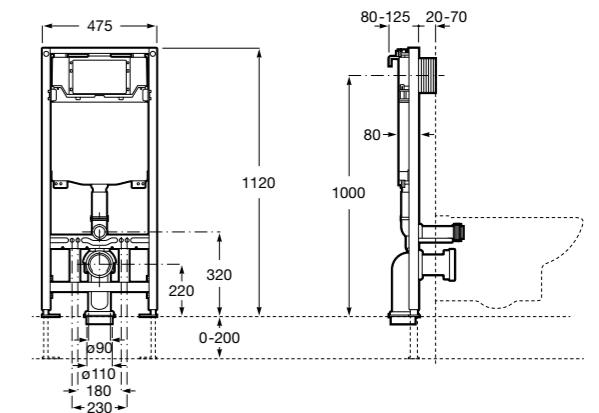

Onda ®

3870Z3000 Контейнер.

Trix

857124000 Табурет

Аксессуары / мусорные контейнеры

Hotel's

815489001 Мусорный контейнер, 5 литров.

Voylet

818001000 Физиологическая подставка для унитаза.

Hotel's

815487001 Мусорный контейнер, 3 литра.

Прочие аксессуары

Hotel's

815493001 Раздвижной держатель для одежды.

Hotel's

815492001 Контейнер для салфеток.

Размеры в мм

Системы инсталляции

Системы инсталляции Duplo One / подвесной унитаз

Duplo WC One ®

890070020 Каркас с компактным бачком с двойной системой смыва для подвесного унитаза, минимальная глубина 107 мм. Осевое расстояние 180 и 230 мм. Патрубок 90 ø / 110 ø. Максимальная нагрузка 400 кг. Регулируемые ножки 0-200 мм с тормозной системой. Верхнее гидравлическое соединение. Может быть укомплектован совместимой клавишей смыва Roca (в комплект не входит).

Duplo WC One Compact ®

890073020 Каркас с компактным бачком с двойной системой смыва для подвесного унитаза, минимальная глубина 90 мм. Осевое расстояние 180 и 230 мм. Патрубок 90 ø / 110 ø. Максимальная нагрузка 400 кг. Регулируемые ножки 0-200 мм с тормозной системой. Верхнее гидравлическое соединение. Может быть укомплектован совместимой клавишей смыва Roca (в комплект не входит).

Размеры в мм