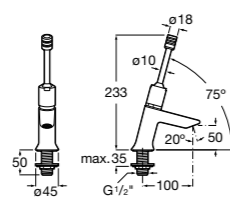

Instant Care

5A4377C00 Самозакрывающийся кран, монтируемый на край для раковины с длинным рычагом управления.