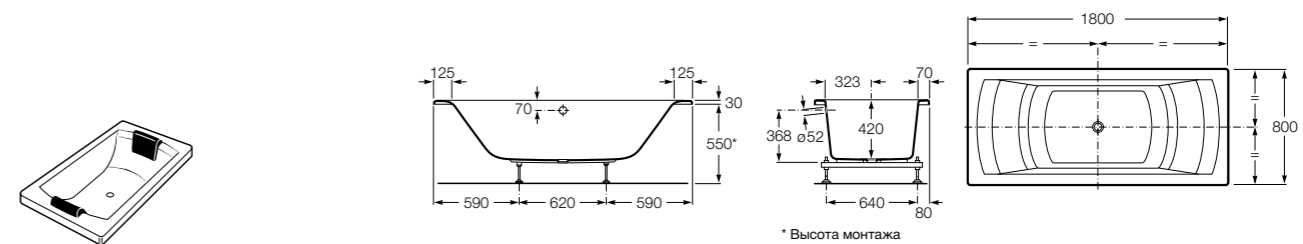

Hall Biplaza

248170001 Прямоугольная акриловая ванна с гидромассажем Total и набором для слива.

248163000 Прямоугольная акриловая ванна.