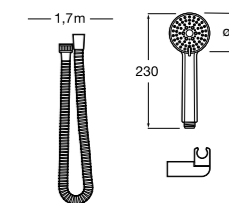

Stella 80/1

5B9303C00 Душевой комплект. Включает в себя: ручной душ 80 мм с 1 функцией, настенный держатель для ручного душа и гибкий шланг 1,70 м.

Stella 100/3

5B1C03C00 Душевой комплект. Включает в себя: ручной душ 100 мм с 3 функциями, настенный держатель для ручного душа и гибкий шланг 1,70 м.