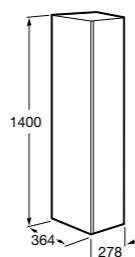

Мебельная фурнитура

Органайзеры

Органайзеры.

816819409	90 x 90
816820409	100 x 208

Etna

857303806	Шкаф-колонна белый глянец.
857303445	Шкаф-колонна дуб верона.

Крючки для полотенец для мебели

816761001	Набор из 2 крючков для полотенец для мебели.
------------------	--