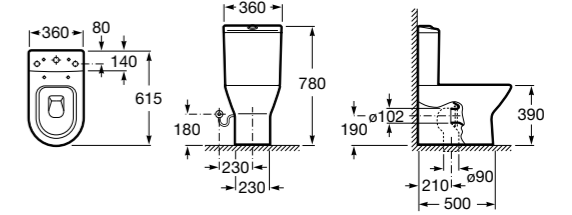

Leon

342649000	Чаша унитаза с универсальным выпуском. Включен установочный комплект.
341649000	Бачок с механизмом двойного смыва 6/3 литра с нижним подводом воды.
ZRU9302943	Сиденье с крышкой тонкое