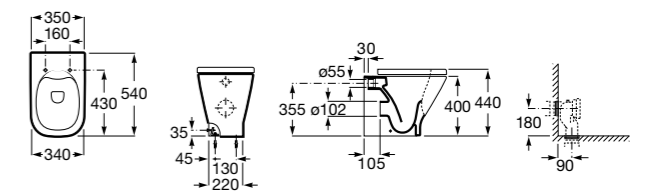

Inspira Round

347526..0 Чаша унитаза Rimless с двойным выпуском. Включает крепежный комплект.

801522..B ROUND - Сиденье и крышка с механизмом «мягкое закрытие» для унитаза. Материал SUPRALIT®.