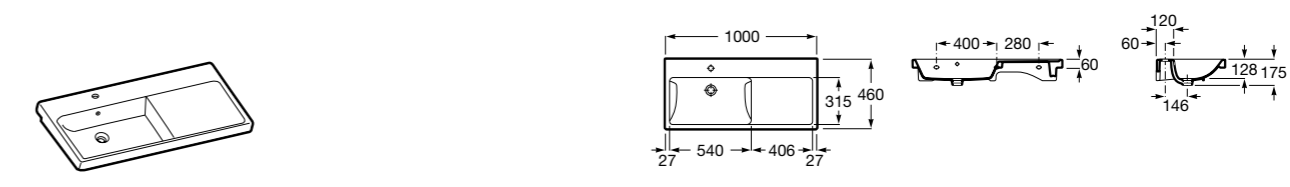

The Gap
3270MB000 Настенная или накладная керамическая раковина. Смеситель не входит в комплект.

Размеры в мм