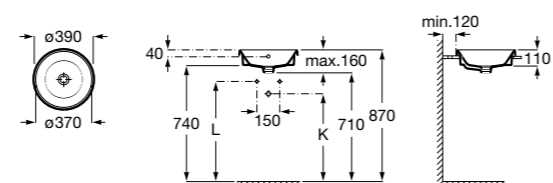

Trap	K	L
Totem	530	610
Minimal		
Bottle	610	640

The Gap Round ©

3270Y4000 Раковина керамическая врезная. Смеситель не входит в комплект.

Foro

327872000 Раковина керамическая врезная. Смеситель не входит в комплект.

Trap	K	L
Totem	530	610
Minimal		
Bottle	610	640

The Gap Square ©

3270Y7000 Раковина керамическая врезная. Смеситель не входит в комплект.

Trap	K	L
Totem	530	610
Minimal		
Bottle	610	640

The Gap Round ©

3270Y3000 Раковина керамическая врезная. Смеситель не входит в комплект.

K (Sifón)
530 Totem/Minimal
570 Botella

Inspira Square

32753R..0 SQUARE - Полувстраиваемая раковина из материала FINECERAMIC® с фиксированным открытым керамическим выпуском. Смеситель не входит в комплект.

Размеры в мм

K (Sifón)
530 Totem/Minimal
570 Botella

Inspira Soft

32750R..0 SOFT - Полувстраиваемая раковина из материала FINECERAMIC® с фиксированным открытым керамическим выпуском. Смеситель не входит в комплект.

K (Sifón)
530 Totem/Minimal
570 Botella

Inspira Round

32752R..0 ROUND - Полувстраиваемая раковина из материала FINECERAMIC® с фиксированным открытым керамическим выпуском. Смеситель не входит в комплект.

Foro

327880000 Раковина керамическая врезная. Смеситель не входит в комплект.

Раковины, встраиваемые снизу

Grand Berna

327899000 Раковина керамическая, встраиваемая снизу. Смеситель не входит в комплект.

Inspira

327535..0 Раковина из материала FINECERAMIC®, встраиваемая снизу с монтажным креплением.

Berna

327871001 Раковина керамическая, встраиваемая снизу. Смеситель не входит в комплект.

Размеры в мм