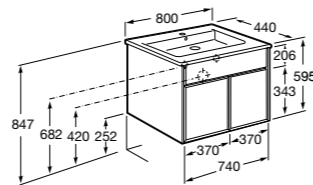

Мебельные модули для одной раковины 600 мм**Victoria Ice Edition 3 ящика**

ZRU9302835	Мебельный модуль белый глянец.
32799C000	Раковина Victoria Unik 800.

**Up**

ZRU9303012	Мебельный модуль белый глянец.
327470000	Раковина The Gap Original 800.