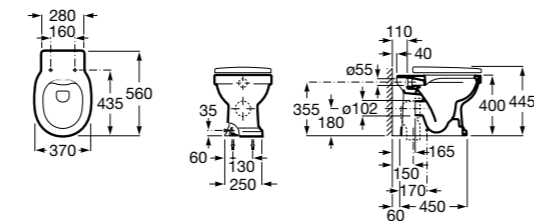

Beyond

3470B7..0 Чаша унитаза Rimless с двойным выпуском. Включает крепежный комплект.

801B82..B Сиденье и крышка с механизмом «мягкое закрытие» для унитаза. Материал SUPRALIT®.

Carmen

3440A9..0 Чаша унитаза Rimless с двойным выпуском. Включает крепежный комплект.

801B52..B Сиденье и крышка с механизмом «мягкое закрытие» для унитаза. Материал SUPRALIT®.

Размеры в мм