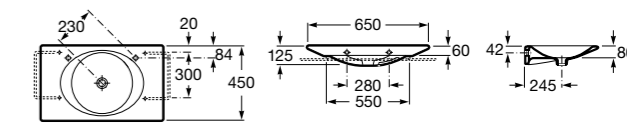

Kalahari

32787400H Настенная или накладная керамическая раковина. Смеситель не входит в комплект.

327874000 Настенная или накладная керамическая раковина без отверстия под смеситель.