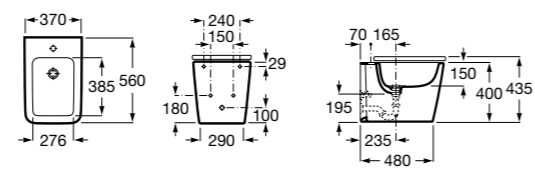

Carmen

3570A4..0 Биде без крышки с одним отверстием под смеситель. Включает установочный комплект. Смеситель не входит в комплект.

3570A4..3 Биде без крышки с одним отверстием под смеситель. Включает установочный комплект. Смеситель не входит в комплект.

806B50..B Крышка для биде с креплениями из нержавеющей стали. Материал SUPRALIT®.