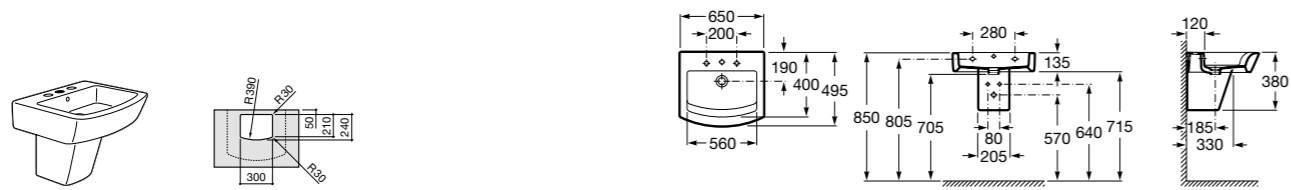

Hall

327621000 Настенная или накладная керамическая раковина. Смеситель не входит в комплект.