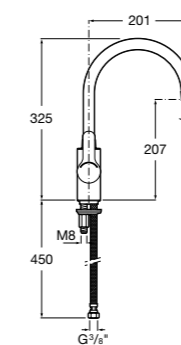

L20

5A8409C0M Смеситель для кухни с высоким поворотным изливом, аэратором и гибкой подводкой.