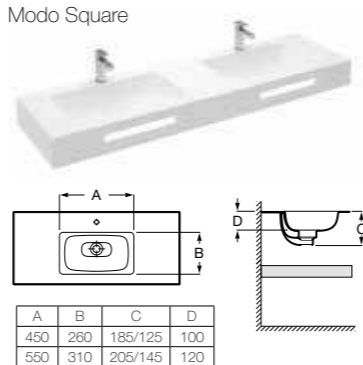

Дополнительная полочка
 Доступна шириной 385 мм и высотой 50 мм

Модели чаш

Modo Round

Modo Soft

Modo Square

Beyond

Комбинируемость чаш по высоте столешницы

Размер чаши (мм)	Ширина столешницы (мм)		Минимальная длина столешницы (мм)			
	450	500	1 чаша	2 чаши	3 чаши	4 чаши
ø 370	НЕТ	ДА	○	○	○	○
Modo	450 x 260	ДА	ДА	○	○	○
	550 x 310	ДА	ДА	○	○	○
Beyond	500 x 420	НЕТ	ДА	○	○	○