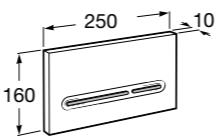

8901990.. PL5 DUAL - Двойной смыв.