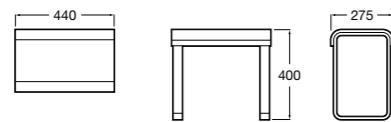

Zen

2H0432000 Сиденье.

Access Pro

816962009 Сиденье откидное для душа.

816987009 Сиденье откидное для душа. Антибактериальное покрытие.