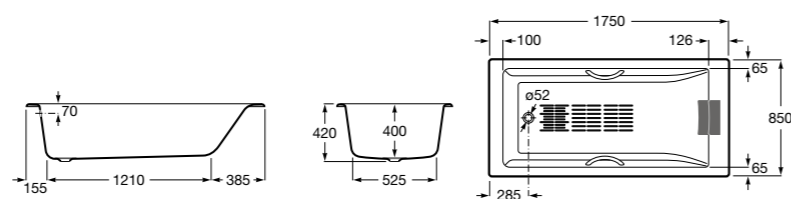

Belice

- 233550000** Прямоугольная чугунная эмалированная ванна с противоскользящим покрытием дна, с ручками и подголовником.

Haiti

Прямоугольная чугунная эмалированная ванна с противоскользящим покрытием дна и отверстиями для ручек.