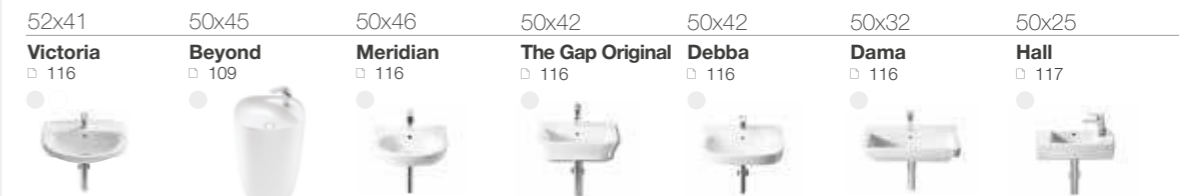

Раковины

ОБЗОР ПРОДУКЦИИ

длина x ширина

Раковины подвесные

100-140

70-99

60-69

60-69

50-59

35-49