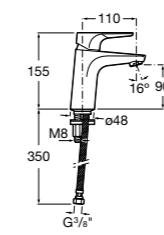

Atlas

5A3290C0M

Смеситель для раковины, гладкий корпус, с аэратором, гибкой подводкой.

5A3290C00

Смеситель для раковины, гладкий корпус, с аэратором, гибкой подводкой. Cold start.

Malva

5A313BC00

Смеситель для раковины с аэратором, цепочкой и гибкой подводкой. Cold start.