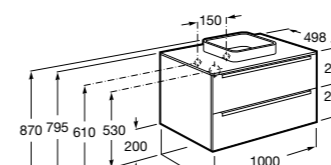

Inspira

851089XXX Мебельный модуль, совместим с полустраиваемыми раковинами формы ROUND / SOFT. Раковина и смеситель не входят в комплект. Влагостойкая столешница.

851097XXX Мебельный модуль, совместим с полустраиваемыми раковинами формы SQUARE. Раковина и смеситель не входят в комплект. Влагостойкая столешница.

816815339 Комплект из 2-х ножек.