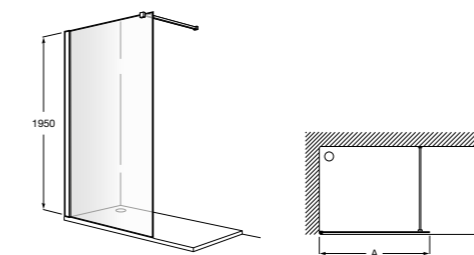

Ura Standard DF

DF - Фиксированное стеклянное ограждение для душа. Прозрачное стекло, профиль цвета блестящий хром. Предел до стены 25 мм. Включает обработку Maxiclean.

	Ширина (А)
AM16910012M	1000
AM16912012M	1200
AM16914012M	1400