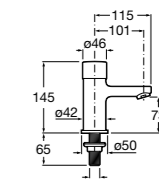

Sprint

- **5A4224C00** Кран для раковины с аэратором. Подвод одной воды.