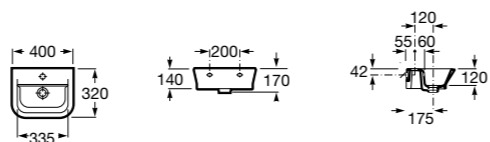

The Gap Original

327478000 Настенная керамическая раковина. Смеситель не входит в комплект.
337472000 Полуьдестал для керамической раковины компакт.