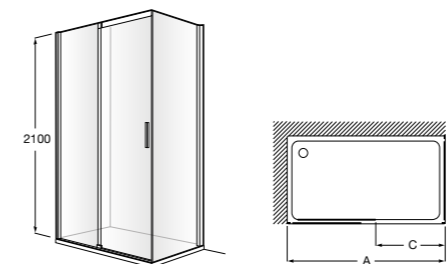

Aerea L2 + LF

Фронтальное расположение. 1 раздвижной элемент + 1 фиксированный элемент + 1 фиксированный элемент сбоку.

		Минимальное открытие (C)
L2 (A)	От 1170 до 1600	467
	От 1601 до 2000	683
LF (B)	От 670 до 800	-
	От 801 до 1000	-