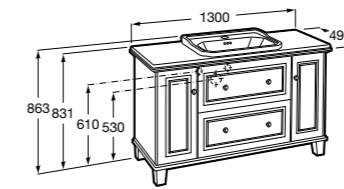

Beyond раковина слева

851393XXX UNIK - Комплект мебели из двух ящиков и шкафа с одной дверцей и раковины слева. Материал раковины Surfex®. Раковины и смесители не входят в комплект.

Beyond раковина справа

851417XXX Мебельный модуль для размещения встраиваемой раковины 585 мм справа. Раковины и смесители не входят в комплект.

Beyond раковина справа

851405XXX Мебельный модуль для размещения накладной раковины 585 мм справа. Раковина и смесители не входят в комплект.

Beyond раковина слева

851416XXX Мебельный модуль для размещения встраиваемой раковины 585 мм слева. Раковины и смесители не входят в комплект.

Beyond раковина слева

851404XXX Мебельный модуль для размещения накладной раковины 585 мм слева. Раковины и смесители не входят в комплект.

Beyond раковина справа

851415XXX Мебельный модуль для размещения встраиваемой раковины 455 мм справа. Раковины и смесители не входят в комплект.

Beyond раковина справа

851403XXX Мебельный модуль для размещения накладной раковины 455 мм справа. Раковины и смесители не входят в комплект.

Beyond раковина слева

851414XXX Мебельный модуль для размещения встраиваемой раковины 455 мм слева. Раковины и смесители не входят в комплект.

Beyond раковина слева

851402XXX Мебельный модуль для размещения накладной раковины 455 мм слева. Раковины и смесители не входят в комплект.

Размеры в мм

Мебельные модули для одной раковины 1300 мм

Carmen

857136XXX Мебельный модуль для накладной раковины. Раковина, мраморная столешница и смеситель не входят в комплект.

857142421 Столешница из черного мрамора Marquina Black.

857142420 Столешница из белого мрамора Venato White.

Мебельные модули для одной раковины 1200 мм

Beyond раковина справа