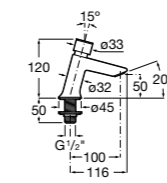

Instant

- **5A4477C00** Кран для раковины с аэратором. Подвод одной воды. Ограничитель расхода 2 л/мин. Автоматическое закрытие через 15 секунд.