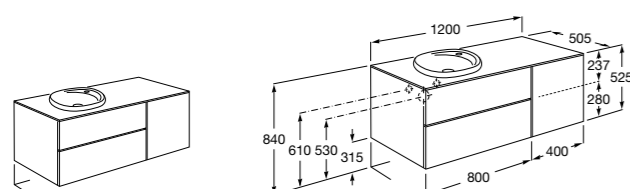

Beyond раковина слева

851410XXX Мебельный модуль для размещения накладной раковины 450 мм слева. Раковины и смесители не входят в комплект.