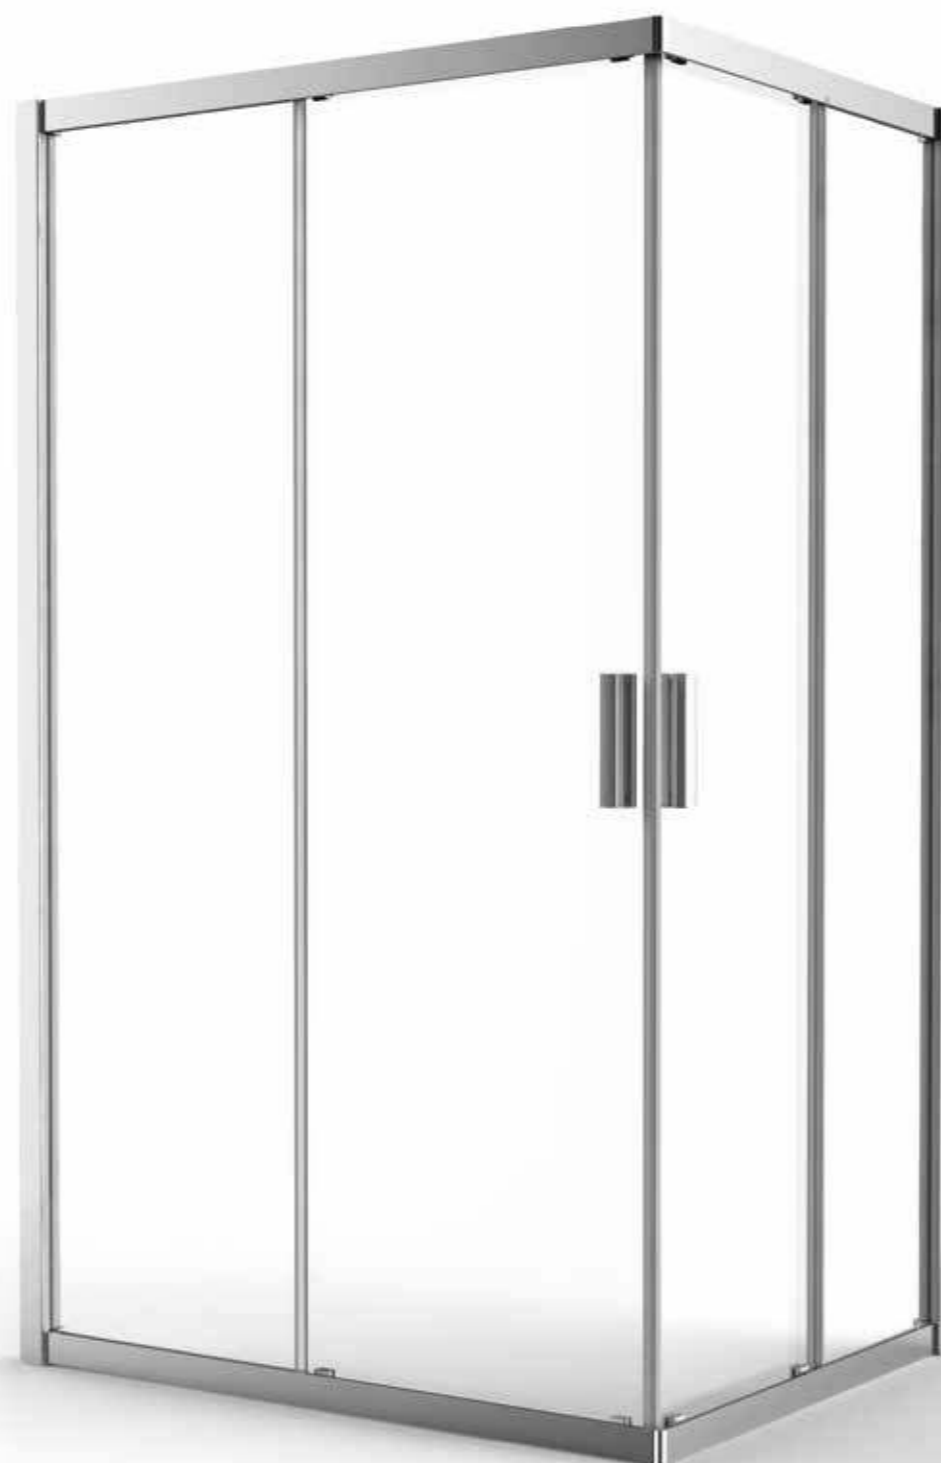

Душевые ограждения Rosa

Долговечность

Устойчивость к коррозии, проверенная 200 часами испытания в среде солевого тумана.

Легкая чистка

Простая система выпуска двери для легкой чистки между стеклами.

Технология MAXICLEAN

Дополнительное эксклюзивное покрытие, отталкивающее воду, предотвращает образование известкового налёта.

Надежность

При образовании трещин закаленное стекло не рассыпается, а делится на фрагменты, предотвращая риск травм.

Простая установка

Модели с возможностью установки на клей, что упрощает процесс и позволяет избежать сверления стен.

Гибкость в установке

Возможность приспособить душевые ограждения под неровности стен.

По размеру

Модели с возможностью регулирования ширины для точной адаптации к размерам душевой зоны.