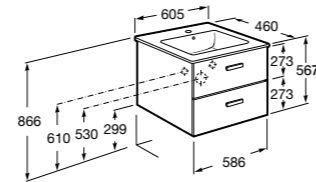

Victoria Nord

ZRU9000028	Мебельный модуль белый глянец.
ZRU9000027	Мебельный модуль венге.
32799E000	Раковина Victoria Unik 600.