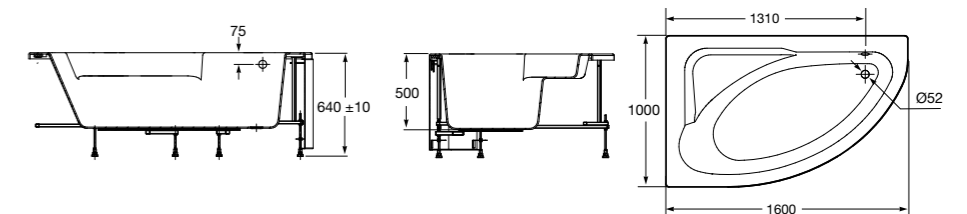

Welna

Акриловая ванна асимметричная, глубина 48 см. Монтажный комплект заказывается отдельно.

	A	B	Объем, л	
ZRU9302997	Левая	1600	1000	280
ZRU9302998	Правая	1600	1000	280

ZRU9302999	Монтажный комплект (каркас, комплект креплений к стене, система слив-перелив полуавтомат).		
ZRU9303000	Фронтальная панель левая.		
ZRU9303001	Фронтальная панель правая.