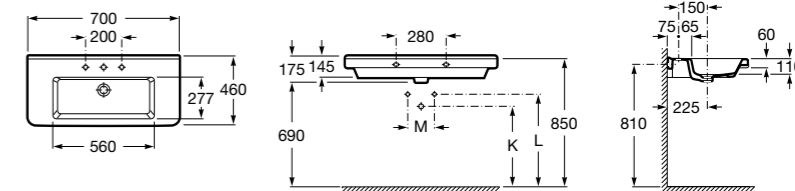

Dama Retro

320321001 Настенная керамическая раковина. Пьедестал и смеситель не входят в комплект.

331325001 Пьедестал для керамической раковины.

Aplicación	K (Sifón)	L	M
Mural	Totem/Minimal	530	610
Pedestal	Botella	570	640
Sempipedestal	Botella	570	640
Sempipedestal S	Botella	570	640