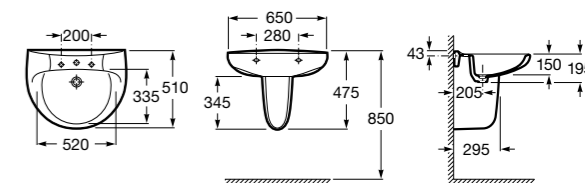

Victoria

325391.0 Настенная керамическая раковина. Смеситель не входит в комплект.

337390000 Пьедестал для керамической раковины.

33739200Y Полупьедестал для керамической раковины.