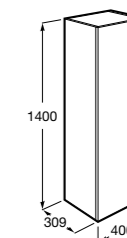

Beyond

857237XXX Шкаф-колонна со встроенным зеркалом и регулируемыми по высоте полочками.