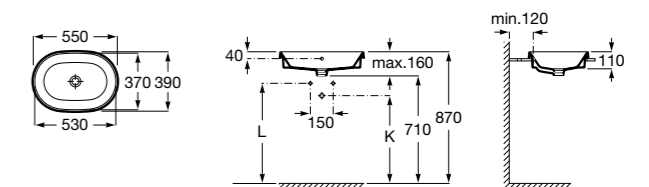

The Gap Round ©

3270Y5000 Раковина керамическая врезная. Смеситель не входит в комплект.