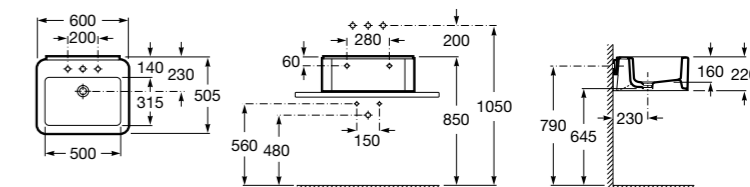

Element

327570000 Настенная или накладная керамическая раковина. Смеситель не входит в комплект.