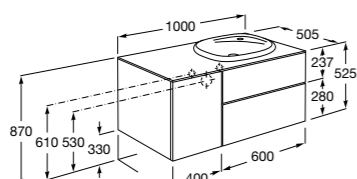

Beyond раковина справа

851390XXX UNIK - Комплект мебели с двумя ящиками и модулем с дверцей, раковина из материала SURFEX®. Ножки и смеситель не входят в комплект.