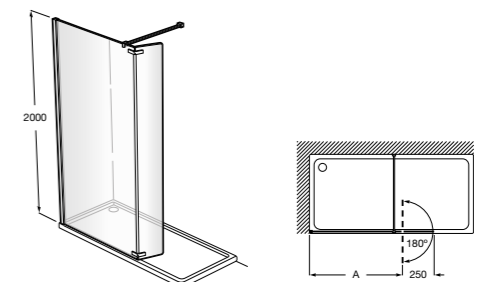

Душевые панели / 1 фиксированная панель

Line D1HF Walk-in

Фиксированная панель + 1 распашной элемент.

D1HF (A)	От 700 до 900 + 250
	От 901 до 1200 + 250