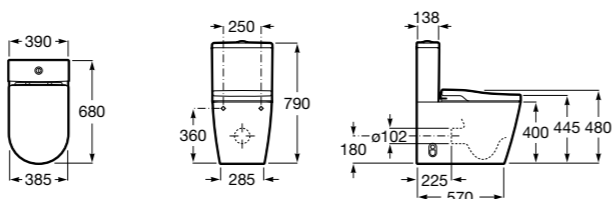

Inspira In-Wash® In-Tank подвесной ©

803094001 In-Wash® - Smart-унитаз подвесной Rimless, с интегрированным в корпус бачком. Включает крышку и сиденье с функцией мытья и сушки. Требуется подключение к сети. Для установки рекомендуется использовать инсталляцию (822091001).