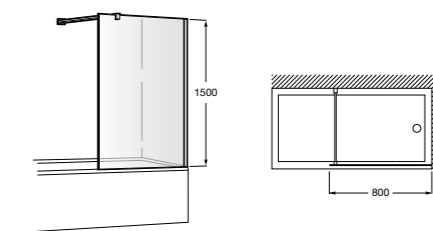

Victoria Standard BF

BF - Душевое ограждение для ванны. Прозрачное стекло. Компенсация 25 мм.

	Ширина
AM19308012	800

Дополнительные профили

Дополнительные профили

AM15119502	Дополнительный профиль для перегородок Ura Standard.
AM19619502	Боковой дополнительный профиль.
AM9900350Y	Угловой горизонтальный дополнительный профиль.
AM9900280Y	Горизонтальный угловой профиль.
AM9900070Y	Дополнительный профиль для горизонтального и вертикального выравнивания.
AM9900090Y	Дополнительный профиль для горизонтального и вертикального выравнивания.