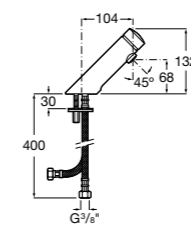

Avant

- **5A3279C00** Смеситель для раковины, с аэратором и гибкой подводкой. Встроенный регулятор температуры воды.