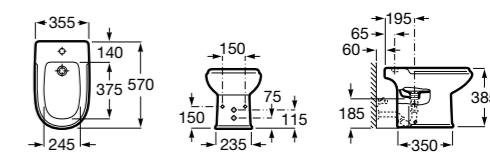

Биде напольные

Beyond

3570B8..0 Керамическое биде. Включает крышку, сифон и установочный комплект.

806B82..B Крышка для биде с механизмом «мягкое закрывание». Материал SUPRALIT®.

Carmen

3570A4..0 Биде без крышки с одним отверстием под смеситель. Включает установочный комплект. Смеситель не входит в комплект.

3570A4..3 Биде без крышки с одним отверстием под смеситель. Включает установочный комплект. Смеситель не входит в комплект.

806B50..B Крышка для биде с креплениями из нержавеющей стали. Материал SUPRALIT®.

Inspira Square

357537..0 SQUARE - Биде без крышки приставное к стене. Включает установочный комплект. Смеситель не входит в комплект.

806532..B SQUARE - Крышка для биде с механизмом «мягкое закрывание». Материал SUPRALIT®.

Inspira Round

357527..0 ROUND - Биде без крышки приставное к стене. Включает установочный комплект. Смеситель не входит в комплект.

806522..B ROUND - Крышка для биде с механизмом «мягкое закрывание». Материал SUPRALIT®.

Размеры в мм

Meridian

355244000 Биде без крышки. Включает установочный комплект. Смеситель не входит в комплект.

8062A2..B Крышка для биде с механизмом «мягкое закрывание». Материал SUPRALIT®.

8062A0..B Крышка для биде с креплениями из нержавеющей стали. Материал SUPRALIT®.

8062A2004 Крышка для биде с механизмом «мягкое закрывание».

8062A0004 Крышка для биде с креплениями из нержавеющей стали.

Dama

357784000 Биде без крышки. Смеситель не входит в комплект.

806782004 Крышка для биде с механизмом «мягкое закрывание».

806780004 Крышка для биде.

Dama Retro

351324001 Биде без крышки. Включает установочный комплект. Смеситель не входит в комплект.

806320004 Крышка для биде с креплениями из нержавеющей стали.

The Gap Square

357474000 Биде керамическое без крышки.