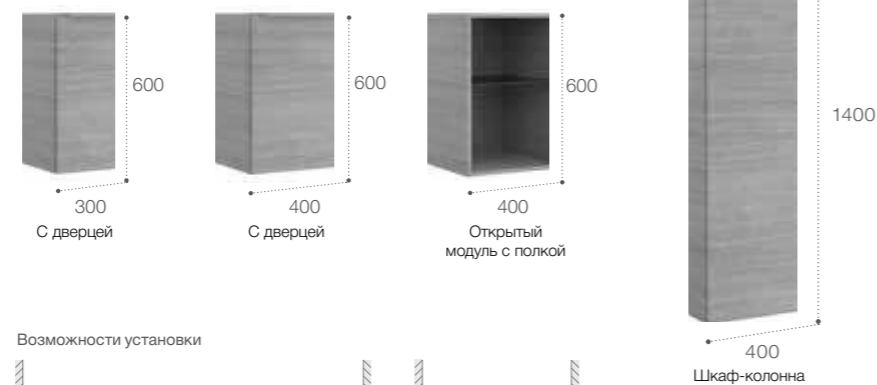

Возможности установки