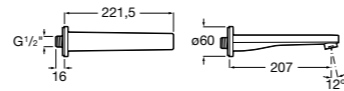

Square

525308900 Излив, монтируемый на стену.

5253089CN Излив, монтируемый на стену. Покрытие Everlux титановый черный. ©