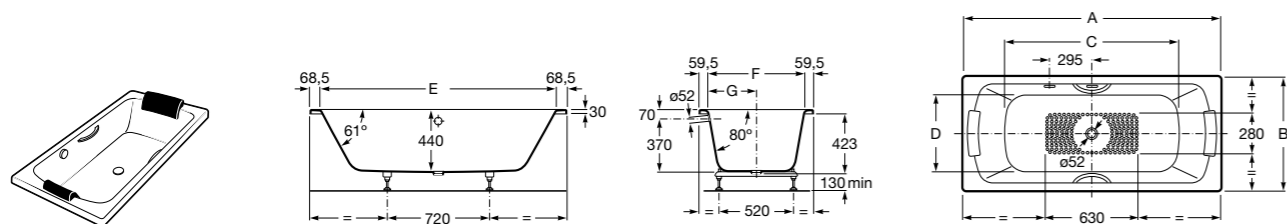

Стальные ванны

Lun Plus

Прямоугольная стальная ванна с противоскользящим покрытием дна и ручками (стальной лист 3,5 мм).

	A	B	C	D	E	F	G	Объем, л
221250001	1800	800	1198	522	1663	681	328	264
221350001	1700	750	1096	472	1563	631	303	225

Прямоугольная стальная ванна с противоскользящим покрытием дна (стальной лист 3,5 мм).

	A	B	C	D	E	F	G	Объем, л
221270000	1800	800	1198	522	1663	681	328	264
221370000	1700	750	1096	472	1563	631	303	225

Swing

Прямоугольная стальная ванна с противоскользящим покрытием дна и отверстиями для ручек.

	A	B	C	D	E	Объем, л
2200E0000	1800	800	1617	666	1290	240
2201E0000	1700	750	1188	626	1188	215

291109000 Хромированные ручки для ванны Swing.

Swing Plus

Прямоугольная стальная ванна с противоскользящим покрытием дна (стальной лист 3,5 мм) и ручками.

	A	B	C	D	E	Объем, л
236655000	1800	800	1617	666	1290	240
236755000	1700	750	1188	626	1188	215

Duo Plus

221670000 Прямоугольная стальная ванна с противоскользящим покрытием дна (стальной лист 3 мм).