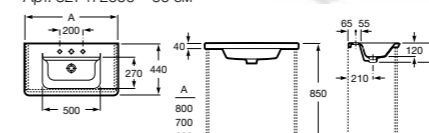

Раковина The Gap Original

Стр. 111

Арт. 327470000	80 см
Арт. 327471000	70 см
Арт. 327472000	60 см