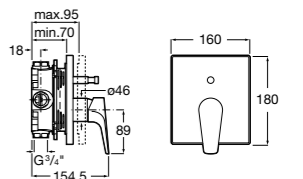

Lanta

5A0B11C00 Встраиваемый смеситель для ванны-душа с переключателем потока. Установка с RocaBox Арт. 525869403.