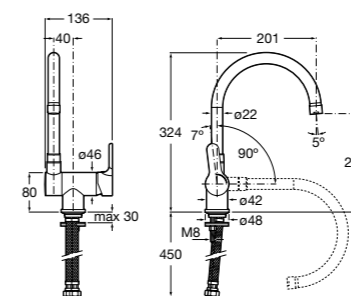

Victoria

5A8E25C00 Смеситель для кухни с высоким поворотным изливом, аэратором и гибкой подводкой.