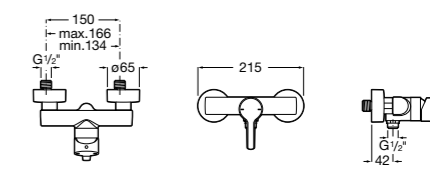

**Lanta**

5A2111C00 Монтируемый на стену смеситель для душа.

Размеры в мм

**Atlas**

5A2190C0M Монтируемый на стену смеситель для душа.

5B4961TP0 Опционально полочка-мыльница.

**Malva**

5A213BC0M Монтируемый на стену смеситель для душа.