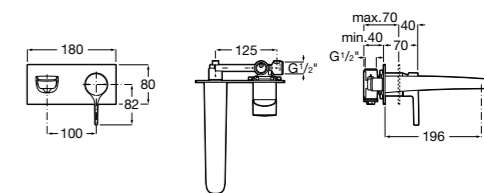

Смесители для раковин / встраиваемые / однорычажные

Insignia

5A353AC00 Встраиваемый смеситель для раковины. Для установки вместе с арт. 525220603.

5A353ACN0 Встраиваемый смеситель для раковины. Покрытие Everlux титановый черный. Для установки вместе с арт. 5252206CN.

525220603 Универсальный монтажный блок для встраиваемого смесителя для раковины.

5252206CN Универсальный монтажный блок для встраиваемого смесителя для раковины. Покрытие Everlux титановый черный.