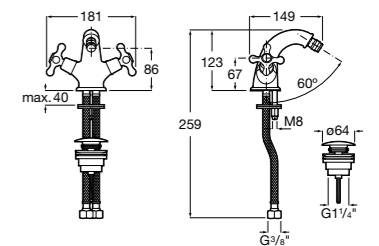

Carmen

5A6A4BC00 Смеситель для биде с регулятором направления потока, донным клапаном click-clack и гибкой подводкой воды.