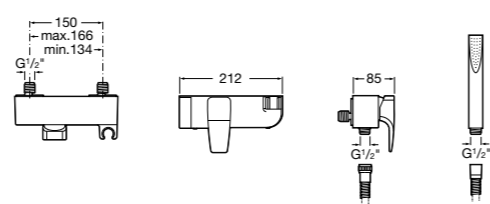

Thesis

5A2050C00 Монтируемый на стену смеситель для душа с душевой лейкой, гибким душевым шлангом 1,50 м, встроенным держателем.

L90

5A2D01C00 Монтируемый на стену смеситель для душа.

Pals ©

5A216DC00 Монтируемый на стену смеситель для душа.

Naia

5A2196C00 Монтируемый на стену смеситель для душа.

5A2196CNO Монтируемый на стену смеситель для душа. Покрытие Everlux титановый черный.

Lanta

5A2111C00 Монтируемый на стену смеситель для душа.

Размеры в мм

Atlas

5A2190C0M Монтируемый на стену смеситель для душа.

5B4961TP0 Опционально полочка-мыльница.

Malva

5A213BC0M Монтируемый на стену смеситель для душа.

Monodin-N

5A2198C0M Монтируемый на стену смеситель для душа.

L20

5A2009C0M* Монтируемый на стену смеситель для душа с гибким душевым шлангом 1,50 м, душевой лейкой Stella 80/1 и поворотным настенным держателем.

5A2109C0M Монтируемый на стену смеситель для душа.

Victoria

5A2025C0M Монтируемый на стену смеситель для душа, душевой лейкой Natura, гибким шлангом 1,50 м и поворотным настенным держателем.

5A2125C0M Монтируемый на стену смеситель для душа.

Размеры в мм

*до окончания складских запасов