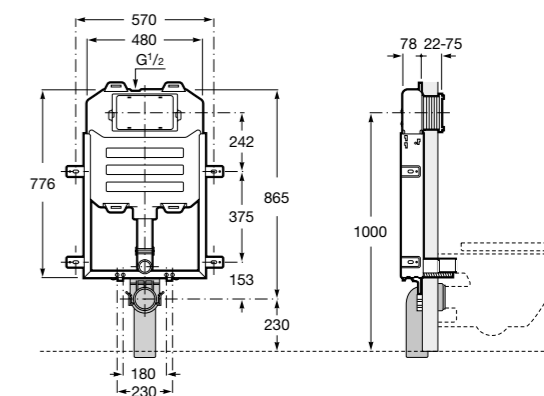

Basic WC

890090120 Каркас со встроенным бачком двойного смыва для подвесного унитаза. Минимальная глубина 140 мм. Патрубок Ø 90 и 110. Межосевое расстояние 180 мм. или 230 мм. Верхнее или заднее гидравлическое соединение. Может быть укомплектован совместимой клавишей смыва Roca (в комплект не входит).