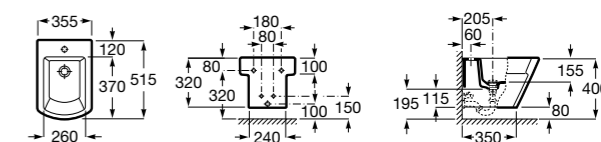

Размеры в мм

Victoria

- 355305..S** Подвесное биде без крышки. Смеситель не входит в комплект. Для установки подвесных биде необходима совместимая система инсталляции Rosa.

Биде подвесные укороченные

Hall