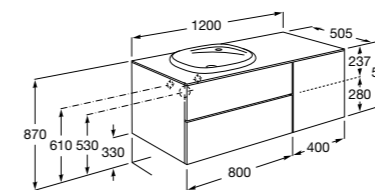

Beyond раковина слева

851391XXX UNIK - Комплект мебели из двух ящиков и шкафа с одной дверцей и раковины слева. Материал раковины Surfex®. Смеситель и ножки не входят в комплект.