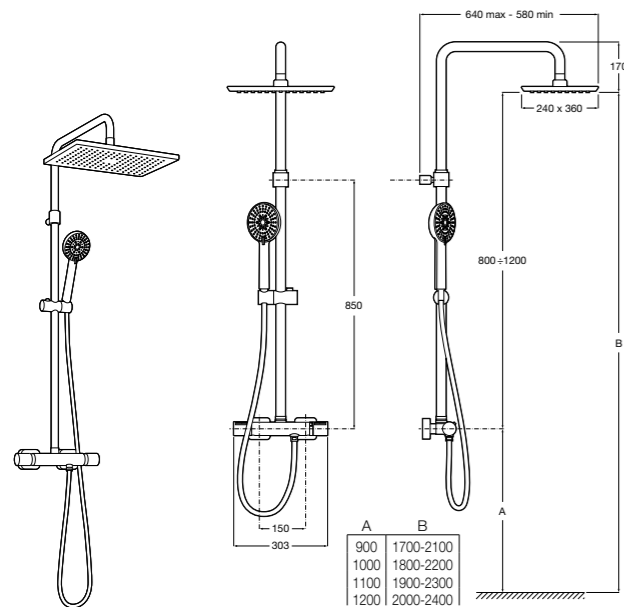

Even-T Square

5A2080C00 SQUARE - Душевая стойка со смесителем-термостатом. Регулируемая высота. Включает верхний душ размером 360x240 мм, ручной душ диаметром 100 мм с тремя режимами потока, гибкий шланг 1,75 м и держатель с возможностью регулировки высоты и наклона.