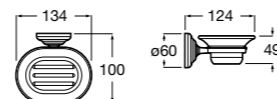

Carmen

817005001 Настенная мыльница.