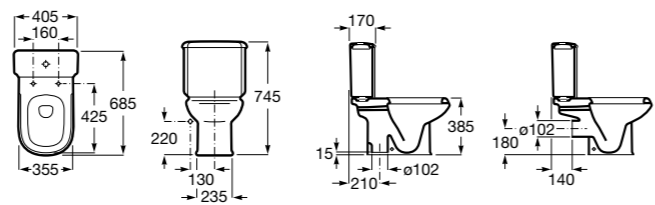

Dama

342787000	Чаша унитаза с горизонтальным выпуском. Включен установочный комплект (A).
342788000	Чаша унитаза с вертикальным выпуском. Включен установочный комплект (B).
341782000	Бачок с механизмом двойного смыва 4,5/3 литра с боковым подводом воды. Включен установочный комплект, механизм для подвода воды и механизм смыва.
341786000	Бачок с механизмом двойного смыва 4,5/3 литра с нижним подводом воды. Включен установочный комплект, механизм для подвода воды и механизм смыва.
341784000	Бачок-моноблок (без крышки) с механизмом двойного смыва 4,5/3 литра с нижним подводом воды для укороченного унитаза. Включен установочный комплект, механизмы для подвода воды и смыва.
801782004	Сиденье и крышка с механизмом «мягкое закрывание» для унитаза.
801780004	Сиденье и крышка для унитаза.

Dama Retro

342321001	Чаша унитаза с вертикальным выпуском. Включен установочный комплект.
342320001	Чаша унитаза с горизонтальным выпуском. Включен установочный комплект.
341325000	Бачок с механизмом двойного смыва 6/3 литра с нижним подводом воды. Включен установочный комплект, механизм для подвода воды и механизм смыва.
801327004	Сиденье и крышка со съёмными креплениями.
V0007800R	Манжет прямой.

Dama Senso

342517000	Чаша SD.
341517000	Бачок AI.
ZRU9000040	Сиденье с крышкой.
ZRU9000041	Сиденье с крышкой.
ZRU9302820	Сиденье с крышкой.
ZRU9302991	Сиденье с крышкой тонкое.

Размеры в мм

The Gap Comfort