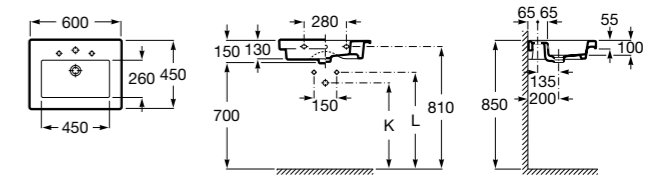

The Gap

3270M1000 Настенная или накладная керамическая раковина. Смеситель не входит в комплект.

K (Sifón)	L	
Totem/Minimal	530	610
Botella	570	640