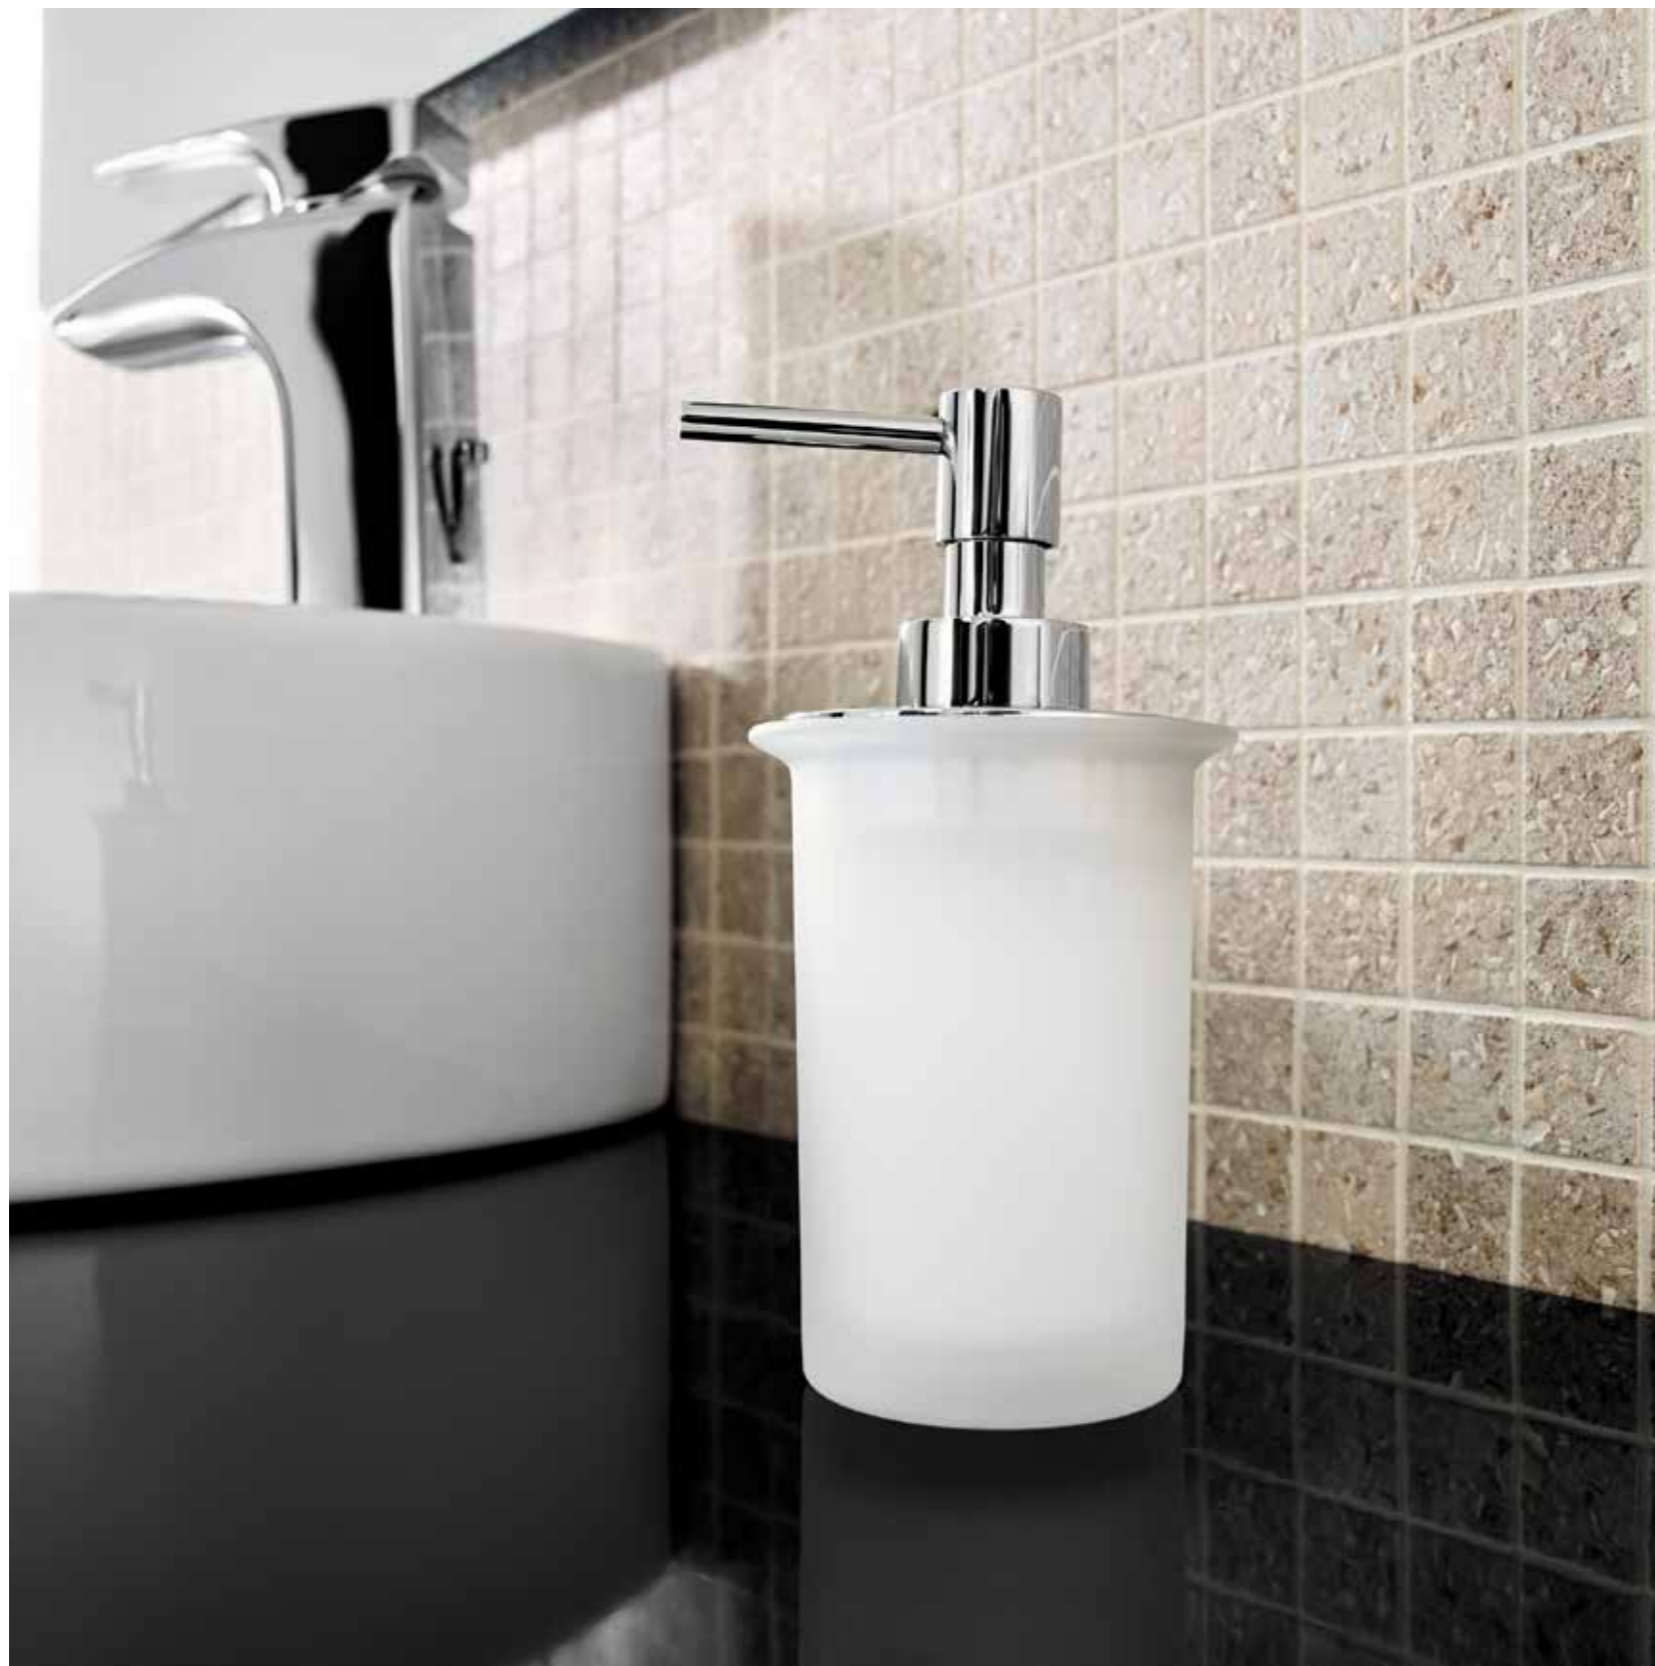

Twin

Нейтральный дизайн и мягкие закругленные формы прекрасно сочетаются с любым стилем ванной комнаты.

Диспенсер на столешницу Twin.

Ассортимент продукции

Крючок Стр. 449	Настенная мыльница Стр. 460	Мыльница на столешницу Стр. 460	Настенный диспенсер Стр. 458	Диспенсер на столешницу Стр. 457
Настенный стакан Стр. 459	Стакан на столешницу Стр. 459	Полочка Стр. 461	Контейнер Стр. 462	Решетка для полотенца Стр. 452
Полотенцедержатель Стр. 450	Полотенцедержатель Стр. 452	Держатель для туалетной бумаги с крышкой Стр. 453	Держатель для туалетной бумаги без крышки Стр. 454	Настенный держатель для щетки Стр. 455
A | 60 | 40				

Размеры указаны в см. Двойная система крепления: клей или сверло