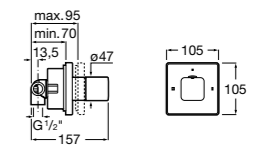

Переключатели и вентили

Aqualine Square 2 положения

5A164AC00 SQUARE - Встраиваемый переключатель (2 положения) для ванны или душа. Установка с Арт. 525166803.

525166803 Скрытый монтажный блок для дивертора на 2 выхода 1/2".