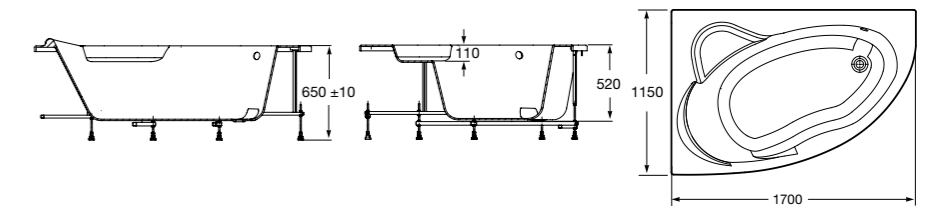

Luna

Акриловая ванна асимметричная, глубина 48 см. Монтажный комплект заказывается отдельно.

	A	B	Объем, л	
ZRU9302911	Левая	1700	1150	350
ZRU9302912	Правая	1700	1150	350

ZRU9302912	Монтажный комплект (каркас, комплект креплений к стене, система слив-перелив полуавтомат).		
ZRU9302914	Фронтальная панель левая.		
ZRU9302915	Фронтальная панель правая.