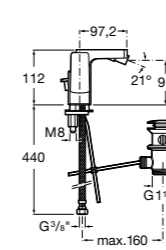

L90

1. **5A6301C00** Смеситель для биде с рычагом сбоя, регулятором направления потока, донным клапаном и гибкой подводкой. Cold start.