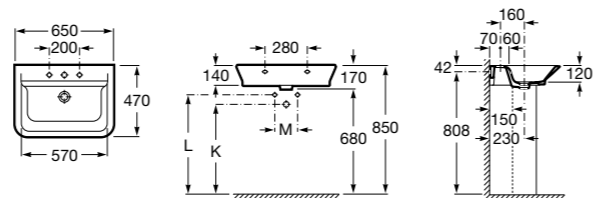

Aplicación	K (Sifón)	L	M
Mural	Totem/Minimal 530	610	150
SemipeDESTAL	Botella 570	640	80
Pedestal	Botella 570	640	150/80