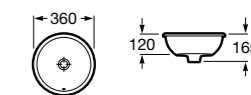

Inspira Round

32752R..0 ROUND - Полувстраиваемая раковина из материала FINECERAMIC® с фиксированным открытым керамическим выпуском. Смеситель не входит в комплект.

Foro

327880000 Раковина керамическая врезная. Смеситель не входит в комплект.