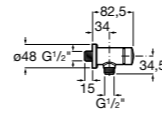

Avant

5A9279C00 Наружный смывной кран для писсуара.

5A9317C00 Внешняя трубка для писсуара.