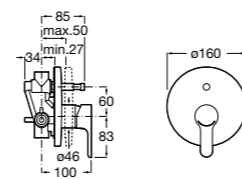

L20

1. **5A0A09C00** Встраиваемый смеситель для ванны-душа с переключателем потока.