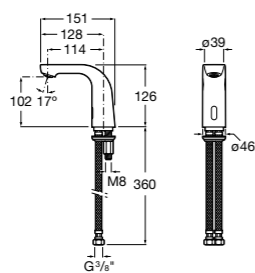

L20-E

- **5A5609C00** Электронный кран для раковины для подвода одной воды. Ограничитель потока воды 5,7 л/мин, гибкая подводка. Питание от четырех щелочных батареек 1,5V LRG (AA). Батарейки не включены в комплект.
- **5A5709C00** Электронный кран для раковины для подвода одной воды. Ограничитель потока воды 5,7 л/мин, гибкая подводка. Питание от сети 230 V. Источник питания включен в комплект.

Instant Care

- **5A3277C00** CARE - Смеситель для раковины с аэратором.