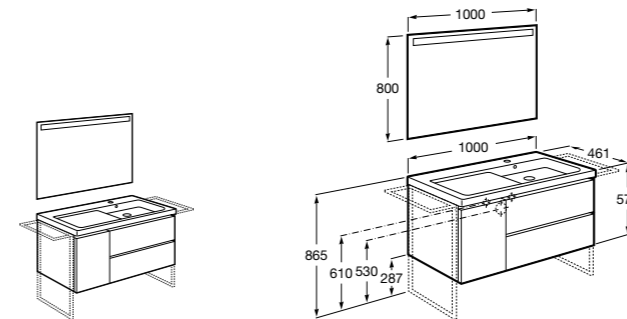

Domі раковина справа

1. **851548XXX** UNIK - Комплект мебели с 2 ящиками и 1 дверцей, раковина справа, 2 каркаса с полотенцедержателем.
2. **851541XXX** PACK - Комплект мебели с 2 ящиками и 1 дверцей, раковина справа, 2 каркаса с полотенцедержателем и зеркала Eidos.
3. **816830485** Каркас без полотенцедержателя для мебели Domі, 1 шт.
4. **816831485** Каркас с полотенцедержателем для мебели Domі, 1 шт.