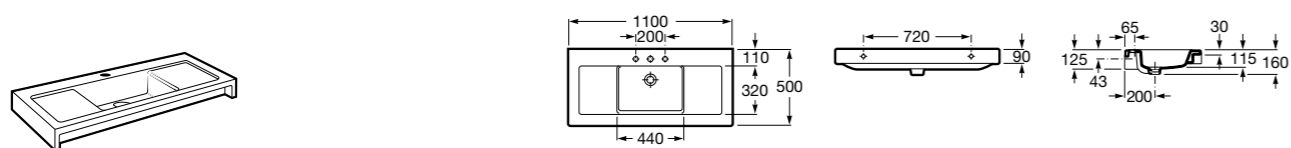

Раковины подвесные

Stratum
327631000 Настенная или накладная керамическая раковина. Смеситель не входит в комплект.