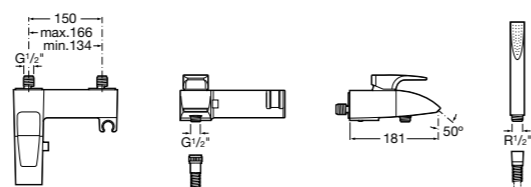

Смесители для ванны и душа / настенные / однорычажные

Thesis

5A0150C00 Монтируемый на стену смеситель для ванны-душа с автоматическим переключателем потока с фиксатором, душевой лейкой, гибким душевым шлангом 1,70 м, встроенным держателем для душа.