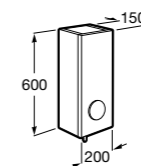

Luna

856841XXX Шкаф-зеркало с эффектом увеличения. Открытие слева.
856843XXX Шкаф-зеркало с эффектом увеличения. Открытие справа.

Moonlight

813083000 LED-подсветка 6 Вт.
813087000 LED-подсветка 6 Вт с держателем.