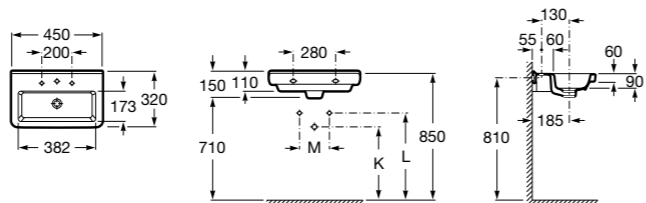

Dama

- **327789000** Настенная керамическая раковина. Смеситель не входит в комплект.
- **337782000** Полуьпедестал для керамической раковины компакт.

Aplicación	K (Sifón)	L	M
Mural	Totem/Minimal	530	610
SemipeDESTAL	Botella	570	640
SemipeDESTAL S	Botella	570	640