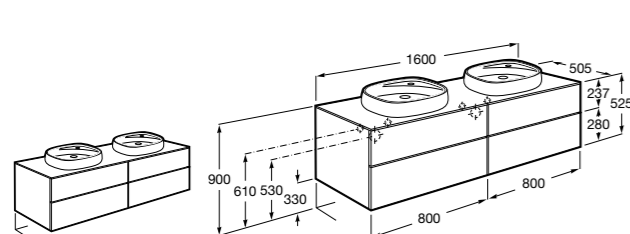

Beyond

851407XXX Мебельный модуль для двух накладных раковин 585 мм (необходимо уточнить совместимость). Раковины и смесители не входят в комплект.