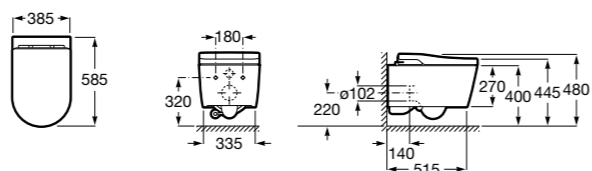

Inspira In-Wash® In-Tank приставной ©

803095001 In-Wash® - Smart-унитаз приставной Rimless, с интегрированным в корпус бачком. Включает крышку и сиденье с функцией мытья и сушки. Требуется подключение к сети.