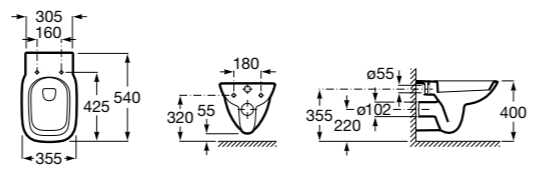

Debba Square

34699L00Y	Подвесная чаша Rimless с горизонтальным выпуском.
8019D2003	Сиденье и крышка тонкие с механизмом «мягкое закрывание» и быстрого снятия для унитаза.
ZRU9302826	Сиденье и крышка с механизмом «мягкое закрывание» и быстрого снятия для унитаза.

Debba Square

346997000	Подвесная чаша с горизонтальным выпуском. Для установки выберите систему инсталляции Rosa для подвесных унитазов.
8019D2004	Сиденье и крышка с механизмом «мягкое закрывание» для унитаза.
8019D0004	Сиденье и крышка с креплениями из нержавеющей стали для унитаза.
8019D2004	Сиденье и крышка с механизмом «мягкое закрывание» для унитаза.
8019D0004	Сиденье и крышка с креплениями из нержавеющей стали для унитаза.
8019D2003	Сиденье и крышка тонкие с механизмом «мягкое закрывание» и быстрого снятия для унитаза.
ZRU9302826	Сиденье и крышка с механизмом «мягкое закрывание» и быстрого снятия для унитаза.

Размеры в мм