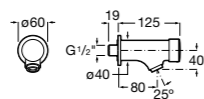

Fluent

5A7A24C00 Монтируемый на стену кран для раковины.