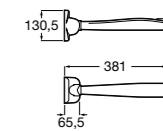

Доступность / аксессуары / опора под плечи

Access Comfort / Pro

1. **816964009** Опора под плечи, цвет белый винил, антибактериальное покрытие.