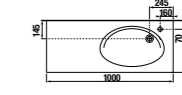

Модуль для раковины

Стр. 225
Арт. 857302445 100 см, дуб верона
Арт. 857302806 100 см, белый глянец

Раковина Etna

Стр. 111
Арт. 32700A000 80 см

Раковина Etna

Стр. 111
Арт. 327009000 100 см

Шкаф-колонна с зеркалом