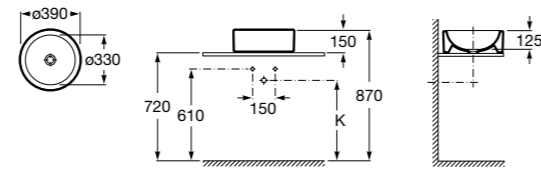

Trap	K	J	M	Trap			
Totem	530	610	150	Totem	Minimal	Bottle	L
Minimal				•	•		300-340
Bottle	610	640		•	•	•	240-290

The Gap Square

3270ML000 Накладная керамическая раковина. Смеситель не входит в комплект.

Trap	K	J	Trap			
Totem	530	610	Totem	Minimal	Bottle	L
Minimal			•	•		300-340
Bottle	610	640	•	•	•	240-290

The Gap Round

3270MJ000 Накладная керамическая раковина. Смеситель не входит в комплект.

K (Sifón)	
530 Totem/Minimal	640 Botella

Terra

32722D000 Накладная керамическая раковина. Смеситель не входит в комплект.

Terra

32722T000 Накладная керамическая раковина. Смеситель не входит в комплект.

Ohtake ®

327A15..0 Накладная керамическая раковина. Смеситель не входит в комплект.

Размеры в мм

Inspira Square

327532..0 SQUARE - Накладная раковина из материала FINECERAMIC® с фиксированным открытым керамическим выпуском. Смеситель не входит в комплект.

Inspira Soft

327502..0 SOFT - Накладная раковина из материала FINECERAMIC® с фиксированным открытым керамическим выпуском. Смеситель не входит в комплект.

Inspira Round

327523..0 ROUND - Накладная раковина из материала FINECERAMIC® с фиксированным открытым керамическим выпуском. Смеситель не входит в комплект.

Раковины накладные угловые

Hall

327623000 Настенная керамическая раковина. Смеситель не входит в комплект.

Hall

327622000 Настенная керамическая раковина. Смеситель не входит в комплект.

Размеры в мм