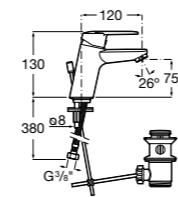

Victoria

- **5A3J25C0M** Смеситель для раковины с аэратором, донным клапаном и гибкой подводкой.