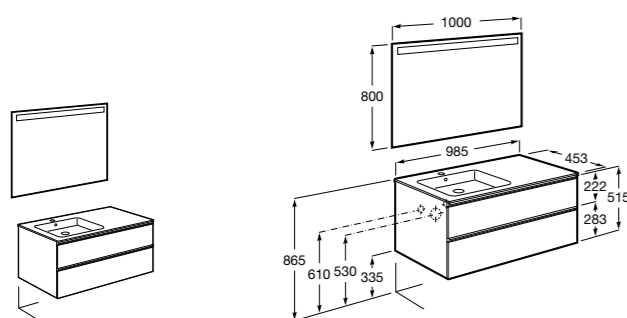

The Gap раковина слева

1. **851481XXX** UNIK - Комплект мебели с 2 ящиками и раковины.
2. **851514XXX** PACK - Комплект мебели с 2 ящиками, раковины и зеркала Eidos.
3. **816826339** Набор из 2 ножек 335 мм для мебели UNIK с 2 ящиками.
4. **816826458** Набор из 2 ножек 335 мм для мебели UNIK с 2 ящиками.