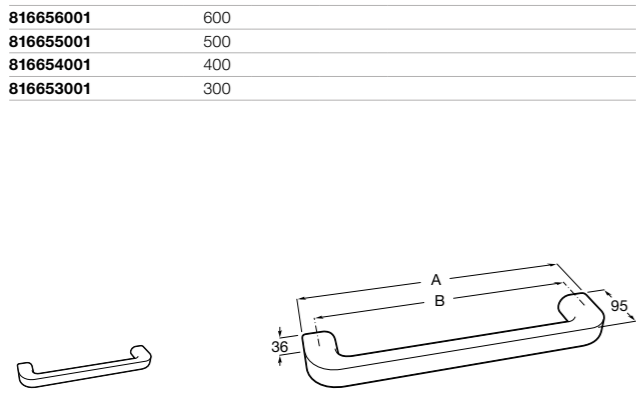

Victoria
Полотенцедержатель для раковины. Крепление на болты или клей.

	A
816656001	600
816655001	500
816654001	400
816653001	300

Superinox
817310002 Полотенцедержатель настенный.

Onda Ⓜ
Полотенцедержатель для раковины.