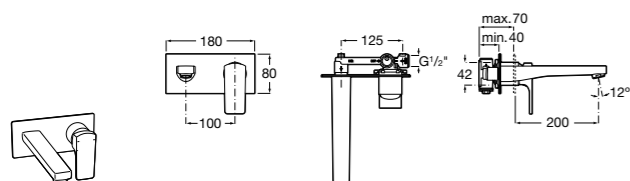

L90

1. **5A3L20C00** Встраиваемый смеситель для раковины. Для установки вместе с арт. 525220603.
2. **525220603** Универсальный монтажный блок для встраиваемого смесителя для раковины.