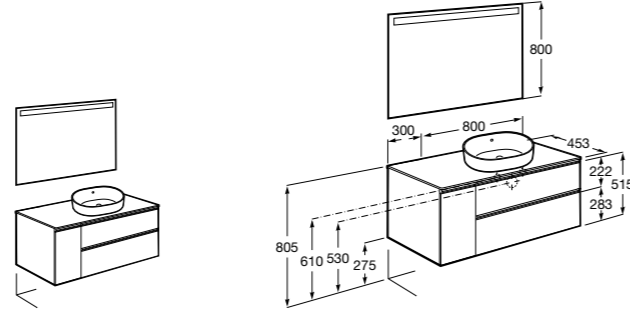

The Gap раковина слева

851503XXX UNIK - мебельный модуль для раковины слева. Базовый набор включает 2 ящика, 1 дверцу и столешницу, обработанную защитой от влаги.

851534XXX PACK - мебельный модуль для раковины слева. Базовый набор включает 2 ящика, 1 дверцу и столешницу, обработанную защитой от влаги и зеркало Eidos.

816829339 Набор из 2 ножек 275 мм для мебели со столешницей.

816829458 Набор из 2 ножек 275 мм для мебели со столешницей.