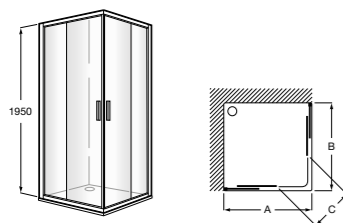

Ura Standard 2L2

L2 - Боковой душ с 1 раздвижным элементом + 1 фиксируемая панель. Для установки еще одного элемента L2, создавая прямой угол 2L2. Прозрачное стекло, профиль цвета блестящий хром. Предел до стены в открытом виде 25 мм.

Для создания угла Ura 2L2 необходимо заказать 2 элемента Ura L2. Элементы возможно комбинировать между собой или другими совместимыми с Naray L2.

	Ширина (А и В)
AM16507012M	700
AM16507512M	750
AM16508012M	800
AM16509012M	900
AM16510012M	1000
AM16512012M	1200