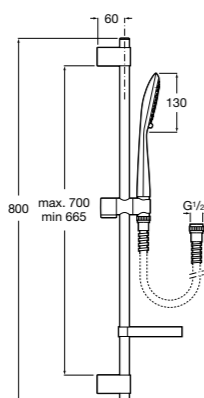

Sensum Round 130/4

5B1407C00 ROUND - Душевой комплект. Включает в себя: ручной душ 130 мм с 4 функциями, штанга 800 мм, регулируемый держатель для ручного душа, мыльница и гибкий шланг 1,70 м.