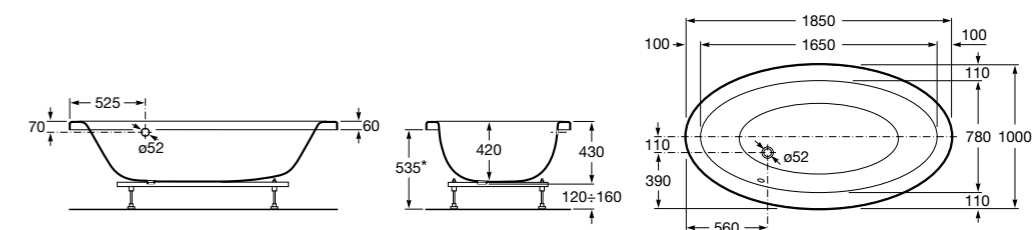

248345000 Акриловая круглая ванна со встроенной спинкой и сиденьями.

**Georgia**

248159001 Целая овальная акриловая ванна на едином каркасе, со встроенной панелью и донным клапаном.

**Georgia**

248069001 Овальная акриловая ванна с системой гидромассажа Total с донным клапаном.