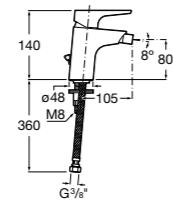

Atlas

5A6190C00 Смеситель для биде, с регулятором направления потока, цепочкой и гибкой подводкой.

Monodin-N

5A6198C00 Смеситель для биде с цепочкой, регулятором направления потока и гибкой подводкой.