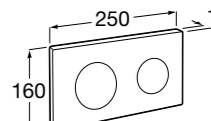

PL7 Dual

8900883.. PL7 DUAL - Двойной смыв. Глянцевая отделка.

PL10 Dual

8900890.. PL10 DUAL - Двойной смыв.

8900892.. PL10 DUAL - Двойной смыв. Матовая отделка.

8900893.. PL10 DUAL - Двойной смыв. Глянцевая отделка.

890089304 PL10 antivandalica - PL10 Антивандальный - Двойной смыв. Отделка из нержавеющей стали.