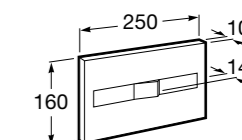

PL1 Single

890095100 PL1 SINGLE - Одинарный смыв.

PL2 Single

890096100 PL2 SINGLE - Одинарный смыв.