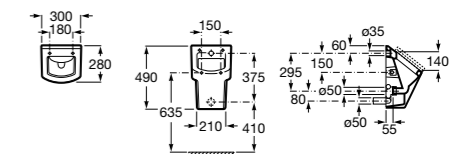

Hall

35362E000 Писсуар с задним подводом воды с крышкой. Включает в себя систему крепления и втулку для подключения питания. Необходим сифон V0020700R.

353623000 Писсуар с задним подводом воды без крышки. Включает в себя систему крепления и втулку для подключения питания. Необходим сифон V0020700R.

V0020700R Сифон.