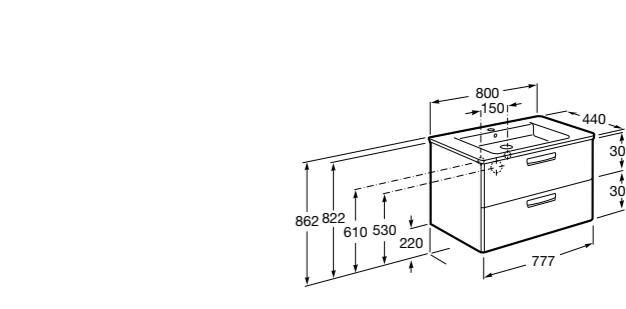

The Gap Original

ZRU9302732 Мебельный модуль белый матовый.

ZRU9302877 Мебельный модуль белый глянцевый.

ZRU9302740 Мебельный модуль фиолетовый.

327470000 Раковина The Gap Original 800.