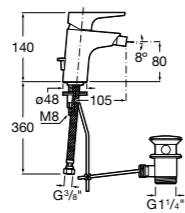

Atlas

5A6090C0M Смеситель для биде, с регулятором направления потока, донным клапаном и гибкой подводкой.

Monodin-N

5A6098C0M Смеситель для биде с регулятором направления потока, донным клапаном и гибкой подводкой.