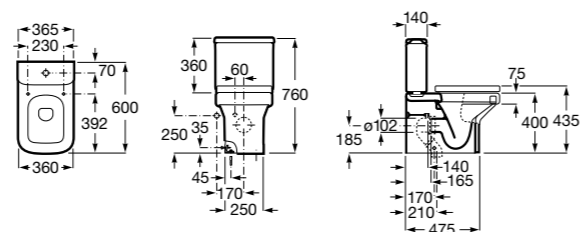

Dama

34278W000	Чаша унитаза укороченная приставная с двойным выпуском. Включен установочный комплект.
341782000	Бачок с механизмом двойного смыва 4,5/3 литра с боковым подводом воды. Включен установочный комплект, механизм для подвода воды и механизм смыва.
341786000	Бачок с механизмом двойного смыва 4,5/3 литра с нижним подводом воды. Включен установочный комплект, механизм для подвода воды и механизм смыва.
341784000	Бачок-моноблок (без крышки) с механизмом двойного смыва 4,5/3 литра с нижним подводом воды для укороченного унитаза. Включен установочный комплект, механизмы для подвода воды и смыва.
80178C004	Сиденье и крышка с механизмом «мягкое закрывание».
80178B004	Сиденье и крышка для укороченного унитаза.

Dama Senso

342518000	Чаша унитаза укороченная приставная с двойным выпуском.
34151B000	Бачок с механизмом двойного смыва 6/3 литра с нижним подводом воды и механизмом для двойного смыва.
ZRU9000040	Сиденье и крышка с функцией быстрого снятия.
ZRU9000041	Сиденье и крышка с механизмом «мягкое закрывание» и быстрого снятия для унитаза.
ZRU9302820	Сиденье и крышка с механизмом «мягкое закрывание» и быстрого снятия для унитаза.
ZRU9302991	Сиденье и крышка тонкие с механизмом «мягкое закрывание» и быстрого снятия для унитаза.

The Gap Square