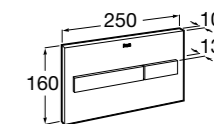

8901882.. PL7 DUAL - Двойной смыв.