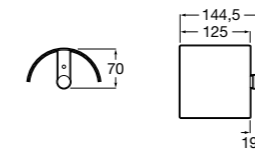

Victoria

- 816662001** Держатель для туалетной бумаги с крышкой. Крепление на болты или клей.

Nuova

- 816529001** Держатель для туалетной бумаги с крышкой.

Onda Ⓞ

- 3870ZB000** Держатель для туалетной бумаги с крышкой.