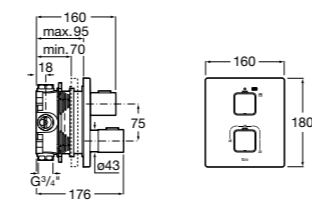

T-1000 Square

5A2C1AC00 Встраиваемый термостат для душа. Установка с RocaBox Арт. 525869403.