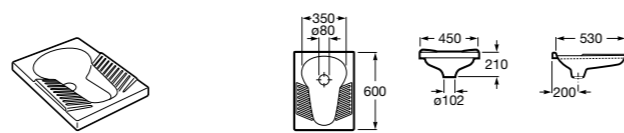

Pack Mini + Instant

1. **35T145000** Готовое решение, состоящее из писсуара Mini, сливного клапана Instant, внешней трубки, комплекта для фиксации писсуара и сифона.

Oriental

1. **345090001** Чаша Генуя.

Общественные места / аксессуары для зон общего пользования

Public

1. **817400001** Сушилка для рук с насадкой. Глянцевая отделка. ☉
2. **817400002** Сушилка для рук с насадкой. Отделка сталь-сатин.