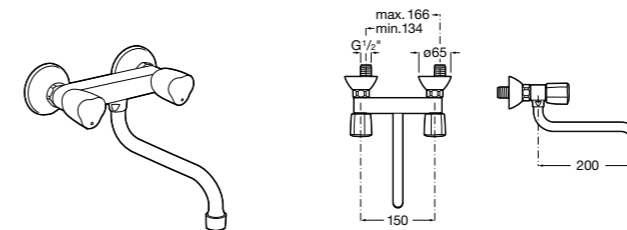

Brava

5A7630C00 Монтируемый на стену смеситель для кухни с нижним поворотным изливом и аэратором.

Brava

5A7830C00 Настенный кран (синий указатель).

5A7930C00 Настенный кран (красный указатель).

Краны для раковины / настенные

Brava

5A8530C00 Кран вентиляльный для кухни, с поворотным изливом и аэратором.

Brava

5A8730C00 Кран вентиляльный для кухни, с поворотным изливом и аэратором.