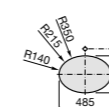

Раковины, встраиваемые снизу