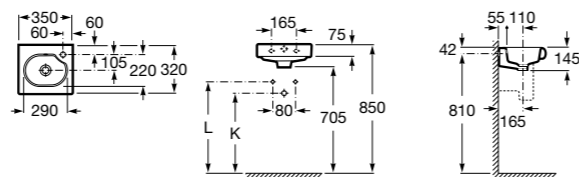

Meridian

327249000 Настенная керамическая раковина. Смеситель не входит в комплект.
337242000 Полуьдестал для керамической раковины компакт.

Aplicación	K (Sifón)	L
Mural	530	610
Sempedestal	600	660