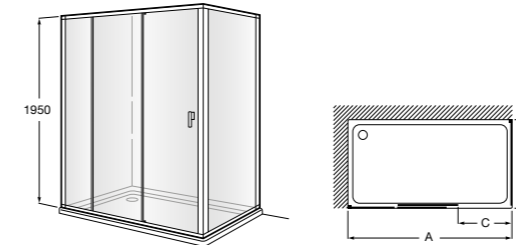

Easy L3-E + LF-C

Фронтальное расположение. 2 раздвижных элемента + 1 фиксированный элемент + 1 фиксированный элемент сбоку.

		Минимальное открытие (C)
L3-E (A)	От 770 до 1000	380
	От 1001 до 1150	480
	От 1151 до 1300	580
	От 1301 до 1600	680
LF-C (B)	От 200 до 500	-
	От 501 до 800	-
	От 801 до 1000	-