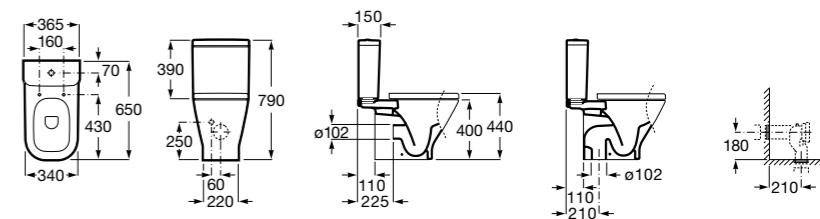

The Gap Square

342477000	Чаша унитаза с горизонтальным выпуском.
342478000	Чаша унитаза с вертикальным выпуском.
341471000	Бачок с механизмом двойного смыва 4,5/3 литра с боковым подводом воды. Включен установочный комплект, механизм для подвода воды и механизм смыва.
341470000	Бачок с механизмом двойного смыва 4,5/3 литра с нижним подводом воды. Включен установочный комплект, механизм для подвода воды и механизм смыва.
801472004	Сиденье и крышка с механизмом «мягкое закрывание» для унитаза.
801470004	Сиденье и крышка для унитаза.
801472001	Сиденье и крышка тонкие с механизмом «мягкое закрывание» и быстрое снятие для унитаза.

Размеры в мм