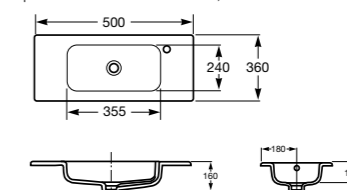

Раковина

Стр. 111

Арт. 32799J00Y Debba Unik, 50 см