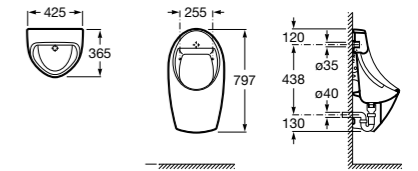

Euret

35945F000 Писсуар с задним подводом воды. Включает в комплект патрубок, сифон, крепежный комплект и сливную пробку.

35945H000 Писсуар с верхним подводом воды. Включает в комплект патрубок, сифон, крепежный комплект и сливную пробку.