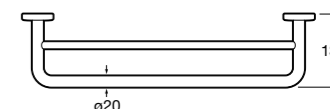

Аксессуары

Аксессуары / крючки

Tempo

817020001 Крючок. Хром.

817020022 Крючок. Покрытие Everlux титановый черный.

Twin

816700001 Крючок. Крепление на болты или клей.

Carmen

817001001 Крючок.

Victoria

816652001 Крючок на 4 места. Крепление на болты или клей.

Superinox

817300002 Крючок.

Victoria

816651001 Двойной крючок. Крепление на болты или клей.

Nuova

816520001 Крючок.

Victoria

816650001 Крючок. Крепление на болты или клей.

Hotel's

816721001 Крючок.

Onda

3870ZA000 Крючок.

Hotel's Classic

815491001 Крючок двойной.

Onda Plus

380207001 Крючок двойной.

Rubik

816840001 Крючок. Хром. Крепление на болты или клей.

816840024 Крючок. Покрытие Everlux титановый черный. Крепление на болты или клей.

Onda Plus

380197001 Крючок.

Аксессуары / Полотенцедержатель-штанга

Tempo

Полотенцедержатель для раковины. Хром.

A	817030001	817029001	817039001
600	600	450	300

Полотенцедержатель для раковины. Покрытие Everlux титановый черный.

A	817029022	817030022	817039022
450	450	600	300

Carmen

817003001 Полотенцедержатель для раковины.

Superinox

Полотенцедержатель для раковины.

A	817308002	817307002
600	600	400

Nuova

Полотенцедержатель для раковины.

A	816527001	816526001	816525001
600	600	400	300

Hotel's

Полотенцедержатель для раковины.

A	816376001	816729001	816728001	816727001
750	750	600	450	300

Hotel's

816386001 Полотенцедержатель двойной.

Hotel's Classic

Полотенцедержатель для раковины.

A	815422001	815420001
600	600	450

Rubik

Полотенцедержатель для раковины. Хром. Крепление на болты или клей.

A	816845001	816846001
600	600	400

Полотенцедержатель для раковины. Покрытие Everlux титановый черный. Крепление на болты или клей.

A	816845024	816846024
600	600	400