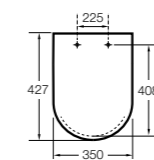

Детские сиденья для унитаза и сиденье на ножках

Access Comfort

- 801B60001** Детские сиденья для унитаза и сиденье на ножках.

Сиденья и крышки, фиксация снизу

The Gap Square compacto

- 801730..4** Сиденье и крышка для укороченного унитаза.
- 801732..4** Сиденье и крышка с механизмом «мягкое закрытие».