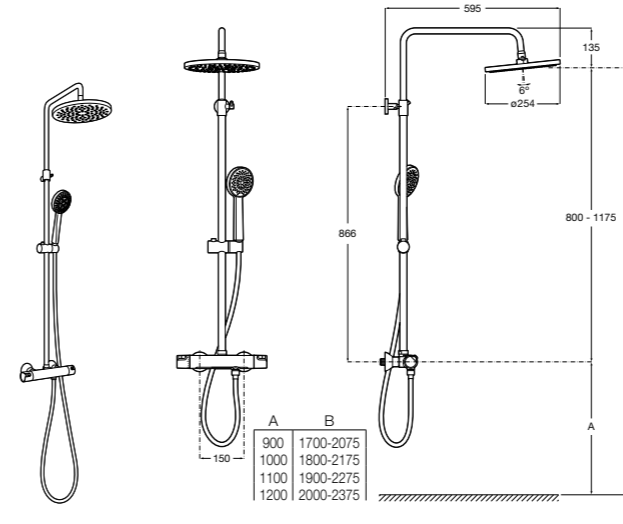

Victoria-T Plus

5A2C18C00 Душевая стойка со смесителем-термостатом, регулируемая высота (800-1200). Включает верхний душ диаметром 254 мм, ручной душ диаметром 100 мм с одним режимом напора воды, гибкий металлический шланг 1,7 м и держатель с возможностью регулировки наклона и высоты.