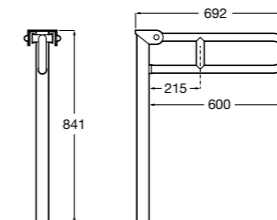

Доступность / аксессуары / поручень и держатель для бумаги

Access Pro

1. **816911009** Держатель для туалетной бумаги, с антибактериальным покрытием. Поручень не входит в комплект.

Access Comfort

1. **816910009** COMFORT - Поручень напольный, складной.