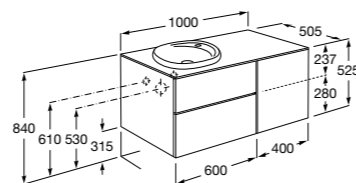

Beyond раковина слева

851408XXX Мебельный модуль для врезной раковины 450 (см. совместимость). Раковина и смеситель не входят в комплект.