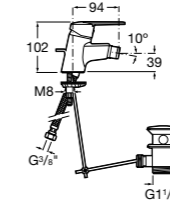

**Victoria**

5A6N25C0M Смеситель для биде, с регулятором направления потока, донным клапаном и гибкой подводкой.

**Victoria**

5A6125C0M Смеситель для биде, с регулятором направления потока, держателем для цепочки и гибкой подводкой.