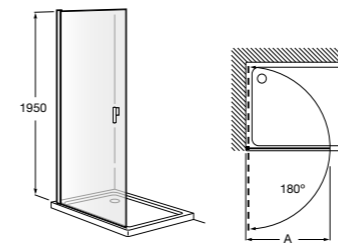

Easy D1HF

Фиксированная панель + 1 распашной элемент.

D1HF (A)	От 800 до 880
	От 881 до 1200
	От 1201 до 1400

Easy D1H

Панель распашная.

D1H (A)	От 600 до 800
	От 801 до 1000

Душевые панели / 2 фиксированные панели