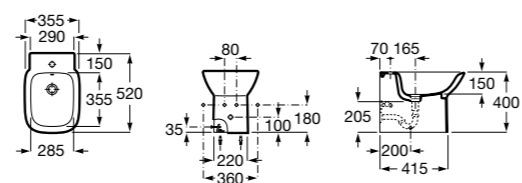

Debba Square

1. **355997000** Биде укороченное приставное к стене без крышки. Смеситель не входит в комплект.