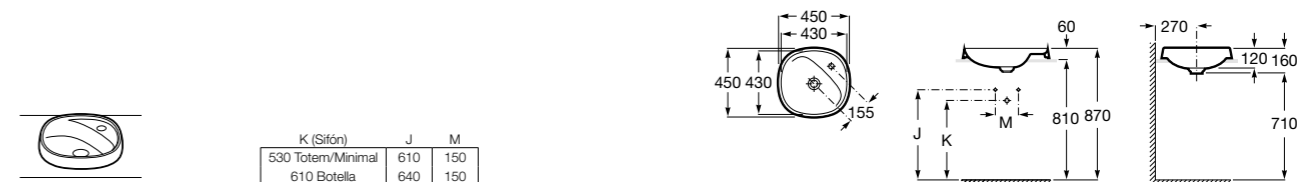

Beyond
3270B7.0 Полувстраиваемая раковина из материала FINECERAMIC®. Универсальный выпуск с керамической крышкой Ø 72мм. Смеситель не входит в комплект.