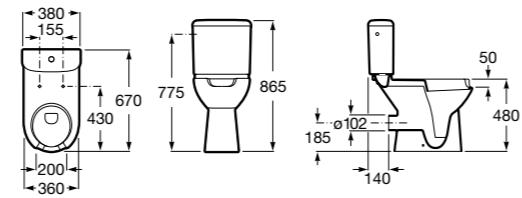

Access

1. **342239000** Чаша унитаза с горизонтальным выпуском для комплектации с низким бачком для людей с ограниченными возможностями. Включен установочный комплект.
2. **341230000** Бачок с механизмом двойного смыва 6/3 литра с боковым подводом воды. Включен установочный комплект, механизм для подвода воды и механизм смыва.
3. **341231000** Бачок с механизмом двойного смыва 6/3 литра с нижним подводом воды. Включен установочный комплект, механизм для подвода воды и механизм смыва.
4. **80123C004** Сиденье и крышка с механизмом «мягкое закрывание» для унитаза.

Access

1. **346237000** Подвесная чаша с горизонтальным выпуском. Включает крепежный комплект. Для установки выберите систему инсталляции Rosa для подвесных унитазов.
2. **801232004** Сиденье и крышка с механизмом «мягкое закрывание» для унитаза.
3. **801230004** Крышка и не цельное сиденье с креплениями из нержавеющей стали.
4. **80123A004** Крышка и не цельное сиденье креплениями из нержавеющей стали.
5. **80123D004** Не цельное сиденье с креплениями из нержавеющей стали.

Доступность / клавиша смыва

PL-N1 Dual

1. **890066000** PL-N1 - Вспомогательная клавиша, двойной смыв, пневматическое управление для людей с ограниченной подвижностью. Устанавливается вместе с любой механической панелью управления Rosa. Максимальное расстояние 1500 мм.

Доступность / раковины и регулируемый каркас для раковин

Access

1. **327230000** Настенная керамическая раковина. Смеситель не входит в комплект.
2. **506403207** Выпуск с внутренним переливом и встроенным сифоном.
3. **892814000** Выпуск со встроенным гибким сифоном.

Meridian

1. **32724H000** Настенная керамическая раковина. Смеситель не входит в комплект.
2. **506403207** Выпуск с внутренним переливом и встроенным сифоном.
3. **892814000** Выпуск со встроенным гибким сифоном.

Access