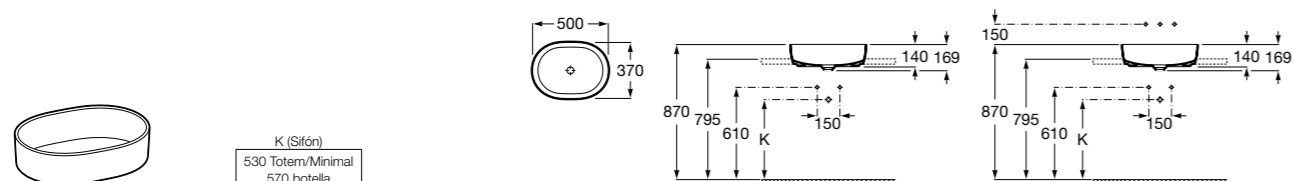

Inspira Round

327520..0 ROUND - Накладная раковина из материала FINECERAMIC® с фиксированным открытым керамическим выпуском. Смеситель не входит в комплект.