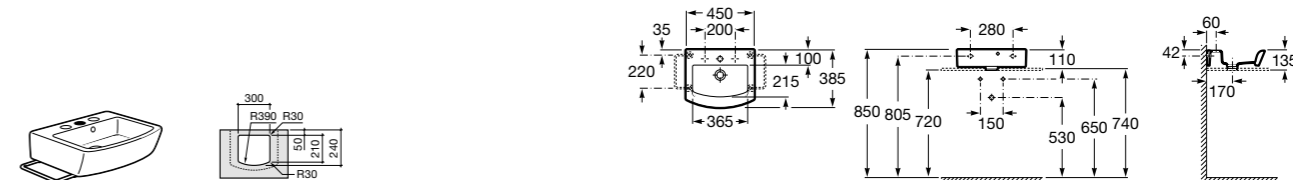

Hall

327624000 Настенная или накладная керамическая раковина. Смеситель не входит в комплект.