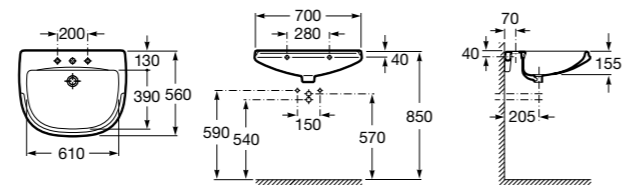

Diverta

327110000 Настенная или накладная керамическая раковина. Смеситель не входит в комплект.