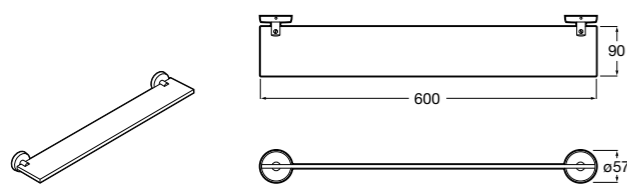

Размеры в мм

Twin
816708001 Полочка. Крепления в комплекте.

Onda Plus
380247001 Полочка.

Victoria
816661001 Полочка. Крепление на болты или клей, в комплекте.

Аксессуары / контейнеры

Tempo
817028001 Контейнер. Хром.
817028022 Контейнер. Покрытие Everlux титановый черный.