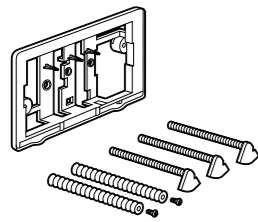

EP-2 Dual Electronica ©

890104009 EP2 - двойной смыв, электронная, отделка стекло. Автоматический или ручной смыв. Настраиваемая цветная подсветка. Бесконтактный смыв с помощью датчика присутствия.

Кнопки смыва для систем Duplo One / Совместимость с системами инсталляций Duplo

Комплект для адаптации ©

890064010 Тип А: для клавиш смыва PL3 / PL5.