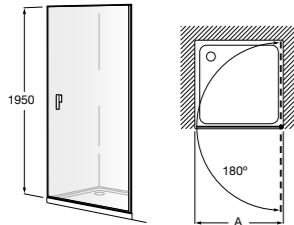

Easy PE

Фронтальное расположение. 1 распашной элемент.

PE (A)	От 670 до 800
	От 801 до 1000