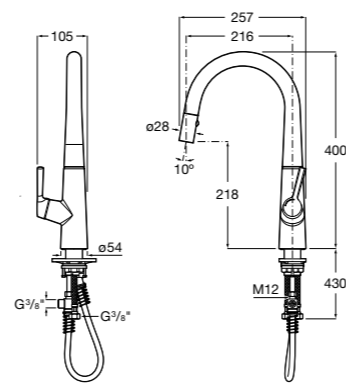

Syra-E ®

5A82AC00 Электронный смеситель для кухни с поворотным изливом, выдвижным душем, аэратором и гибкой подводкой. Питание от сети 230 V. Включает источник питания. Cold Start.