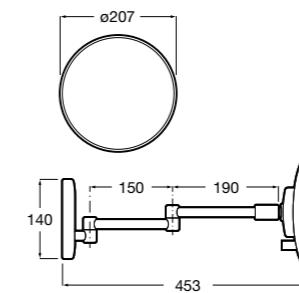

Hotel's

816381001 Настенное увеличительное зеркало поворотным держателем. Крепление включено в комплект.