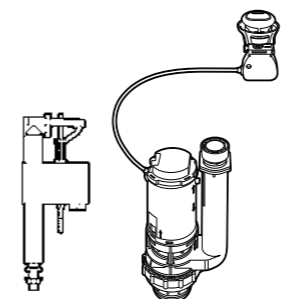

Комплект сливного механизма с нижним подключением
822504200 Комплект сливного механизма с нижним подключением с металлической резьбой и механизмом двойного слива. См. таблицу совместимости.

Размеры в мм

Универсальные ограничители

Универсальный ограничитель потока
AG0099307R Универсальный ограничитель потока 1/2" 6 л/мин.

Универсальный ограничитель потока
AG0099407R Универсальный ограничитель потока 1/2" 4 л/мин.