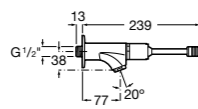

Instant Care

5A7977C00 CARE - Самозакрывающийся смеситель для раковины.