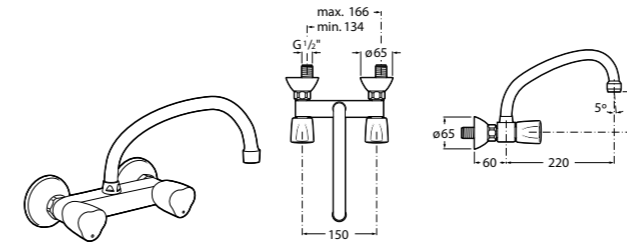

Смесители для кухни / монтируемые на стену / двухвентильные

Brava

5A7430C00 Монтируемый в стену смеситель для кухни с верхним поворотным изливом и аэратором.

Brava

5A7730C00 Монтируемый на стену смеситель для кухни с верхним поворотным изливом и аэратором.