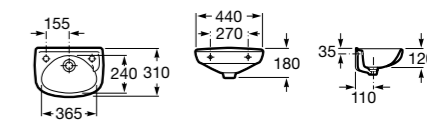

Размеры в мм

The Gap Original

327478000 Настенная керамическая раковина. Смеситель не входит в комплект.
337472000 Полуьдестал для керамической раковины компакт.

Debba

325998000 Настенная керамическая раковина. Смеситель не входит в комплект.