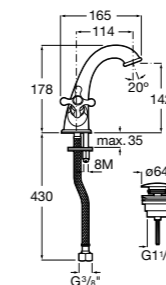

Carmen

- **5A3A4BC00** Смеситель для раковины, гладкий корпус, с аэратором, донным клапаном click-clack и гибкой подводкой.
- **5A3B4BC00** Смеситель для раковины, гладкий корпус, с аэратором и гибкой подводкой.

Размеры в мм