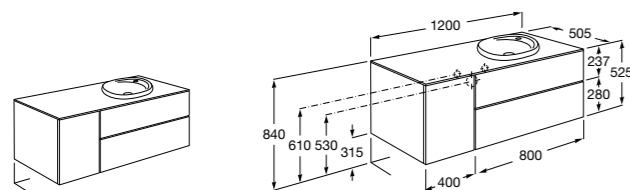

Beyond раковина справа

851411XXX Мебельный модуль для размещения накладной раковины 450 мм справа. Раковины и смесители не входят в комплект.

Neima раковина справа

851005XXX Мебельный модуль для раковины с рабочей поверхностью. Раковина и смеситель не входят в комплект. Модуль дополнительно обработан защитой от влаги.

851043XXX ПАК - Комплект мебели, раковины и зеркала с подсветкой LED Smartlight. Компактный сифон. Раковина, ножки и смеситель не входят в комплект. Модуль дополнительно обработан защитой от влаги.

856925331 Комплект из 2-х ножек.