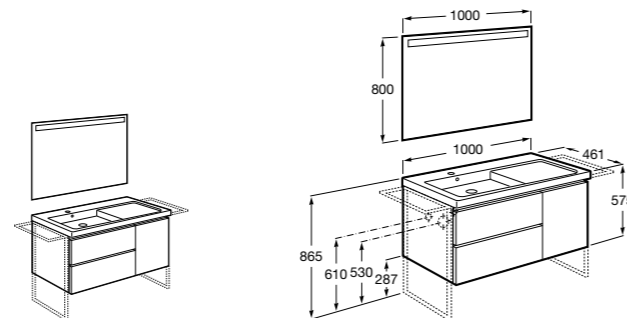

Domі раковина слева

1. **851547XXX** UNIK - Комплект мебели с 2 ящиками и 1 дверцей, раковина слева, 2 каркаса с полотенцедержателем.
2. **851543XXX** PACK - Комплект мебели с 2 ящиками и 1 дверцей, раковина слева, 2 каркаса с полотенцедержателем и зеркала Eidos.
3. **816830485** Каркас без полотенцедержателя для мебели Domі, 1 шт.
4. **816831485** Каркас с полотенцедержателем для мебели Domі, 1 шт.