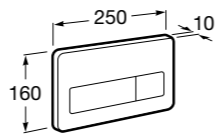

890197004 PL3 DUAL - Антивандальная кнопка смыва. Двойной смыв.