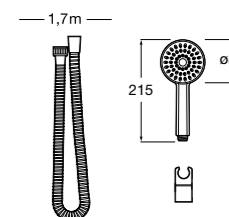

Natura 80/1

5B9302C00 Душевой комплект. Включает в себя: ручной душ 80 мм с 1 функцией, настенный держатель для ручного душа и гибкий шланг 1,70 м.