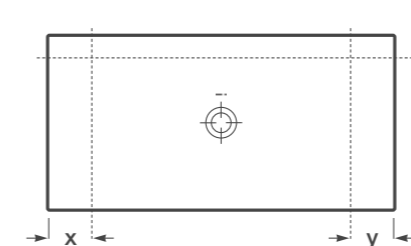

$$z \leq 100 \text{ мм}$$

$$x + y \leq 200 \text{ мм}$$