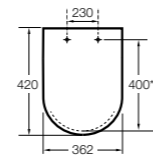

Meridian-N Compacto ©

1. **8012AC..B** Сиденье и крышка с креплениями из нержавеющей стали и механизмом «мягкое закрытие» для укороченного унитаза.
2. **8012AB..B** Сиденье и крышка с креплениями из нержавеющей стали для укороченного унитаза.