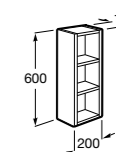

Stratum

856989XXX Реверсивная шкаф-колонна со встроенным зеркалом и с регулируемыми по высоте полочками.

Prisma

856887XXX Реверсивная шкаф-колонна с регулируемыми по высоте металлическими полочками.

Carmen

857137XXX Шкаф-колонна на ножках с верхней стеклянной дверцей и внутренней подсветкой.

Lander

857269XXX Реверсивная шкаф-колонна с регулируемыми по высоте полочками. По центру колонны открытый модуль для хранения, который облегчает открытие дверей.

Inspira

857004XXX Шкаф-колонна левая, с зеркалом и подсветкой внутри (активируется при открытии дверцы). Регулируемые по высоте стеклянные полочки в комплекте.

857034XXX Шкаф-колонна правая, с зеркалом и подсветкой внутри (активируется при открытии дверцы). Регулируемые по высоте стеклянные полочки в комплекте.

Anima

856931XXX Реверсивная шкаф-колонна с регулируемыми по высоте полочками.

Heima

856913XXX Реверсивная шкаф-колонна с регулируемыми по высоте полочками. По центру колонны открытый модуль для хранения, который облегчает открытие дверей.

The Gap ®

857554XXX Шкаф-колонна.

The Gap Original

ZRU9302739 Шкаф-колонна левая с металлическими полочками, белый матовый.
ZRU9302738 Шкаф-колонна правая с металлическими полочками, белый матовый.
ZRU9302884 Шкаф-колонна левая с металлическими полочками, белый глянец.
ZRU9302883 Шкаф-колонна правая с металлическими полочками, белый глянец.
ZRU9302747 Шкаф-колонна левая с металлическими полочками, фиолетовый.
ZRU9302746 Шкаф-колонна правая с металлическими полочками, фиолетовый.

Lago

857297806 Шкаф-колонна белый глянец.
857297444 Шкаф-колонна светлый дуб.

Victoria Ice/Black Edition

ZRU9302729 Шкаф-колонна реверсивная белый глянец.
ZRU9000095 Шкаф-колонна реверсивная черный глянец.