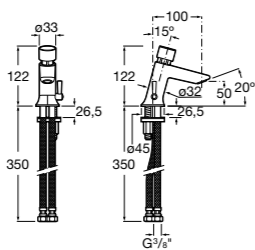

Instant

- **5A3177C00** Смеситель для раковины с аэратором и гибкой подводкой. Ограничитель расхода 6 л/мин. Автоматическое закрытие через 15 секунд.

Fluent

- **5A3B24C00** Смеситель для раковины с аэратором и гибкой подводкой. Ограничитель расхода 2 л/мин.