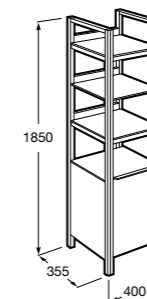

**Natura**

851074392 Колонна из натурального дерева с открытыми полочками и дверцей.

**Victoria Nord**

ZRU9000026 Шкаф-колонна реверсивная белый глянец.
ZRU9000025 Шкаф-колонна реверсивная венге.

**Aneto**