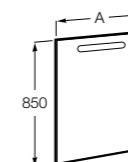

Eidos

Прямоугольное зеркало с LED-подсветкой для прямого подключения к общему выключателю ванной комнаты.

	A
812358000	1200
812361000 Ⓞ	1100
812357000	1000
812360000 Ⓞ	900
812356000	800
812359000	700
812355000	600
812354000	500