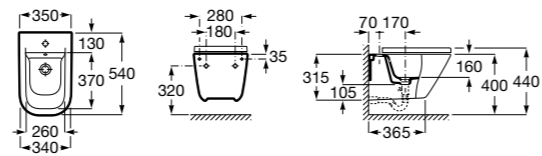

Размеры в мм

The Gap Square

- 357476000** Подвесное биде без крышки. Включает комплект скрытого крепления. Смеситель не входит в комплект.
806472004 Крышка для биде с механизмом «мягкое закрывание».
806470004 Крышка для биде.