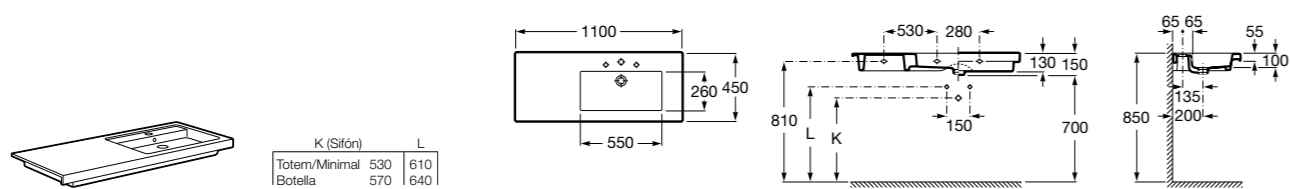

Prisma
327541000 Настенная или накладная керамическая раковина. Смеситель не входит в комплект.