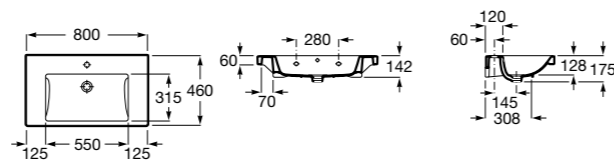

The Gap

3270M0000 Настенная или накладная керамическая раковина. Смеситель не входит в комплект.

K (Sifón)		L
Totem/Minimal	530	610
Botella	570	640

Prisma

327545000 Настенная или накладная керамическая раковина. Смеситель не входит в комплект.

Hall

32762G000 Настенная или накладная керамическая раковина. Смеситель не входит в комплект.

337621000 Полупьедестал для керамической раковины.

Diverta

327110000 Настенная или накладная керамическая раковина. Смеситель не входит в комплект.

Dama Retro

320321001 Настенная керамическая раковина. Пьедестал и смеситель не входят в комплект.

331325001 Пьедестал для керамической раковины.

Aplicación	K (Sifón)	L	M
Mural	Totem/Minimal	530	610
Pedestal	Botella	570	640
Sempipedestal	Botella	570	640
Sempipedestal S	Botella	570	640

Dama

327782000 Настенная керамическая раковина. Смеситель не входит в комплект.

337470000 Пьедестал для керамической раковины.

337471000 Полупьедестал для керамической раковины.

Aplicación	K (Sifón)	L	M
Mural	Totem/Minimal	530	610
Sempipedestal	Botella	570	640
Pedestal	Botella	570	640

Meridian

327240000 Настенная керамическая раковина. Смеситель не входит в комплект.

335240000 Пьедестал для керамической раковины.

337241000 Полупьедестал для керамической раковины.

Victoria

325391.0 Настенная керамическая раковина. Смеситель не входит в комплект.

337390000 Пьедестал для керамической раковины.

33739200Y Полупьедестал для керамической раковины.

Hall

327621000 Настенная или накладная керамическая раковина. Смеситель не входит в комплект.

337621000 Полупьедестал для керамической раковины.