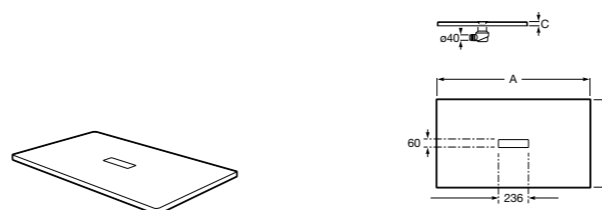

Helios

Ультралпоский душевой поддон, материал STONEX®. Противоскользящая поверхность с текстурой под дерево. Включает слив.

	A	B	C
P20164038401..0	1600	900	30
P20157838401..0	1000	900	25
P2014B038401..0	1200	800	27
P2013E838401..0	1400	700	30
P20164032001..0	1400	900	30
P20157832001..0	1600	800	30
P2014B032001..0	1000	800	25
P2013E832001..0	1200	700	27
P2016402BC01..0	1200	900	27
P2015782BC01..0	1400	800	30
P2014B02BC01..0	1600	700	30
P2013E82BC01..0	1000	700	25