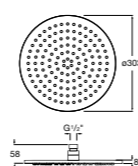

Rainsense

5B3950CN0 Круглая душевая насадка. Покрытие Everlux титановый черный. Кронштейн покупается отдельно.