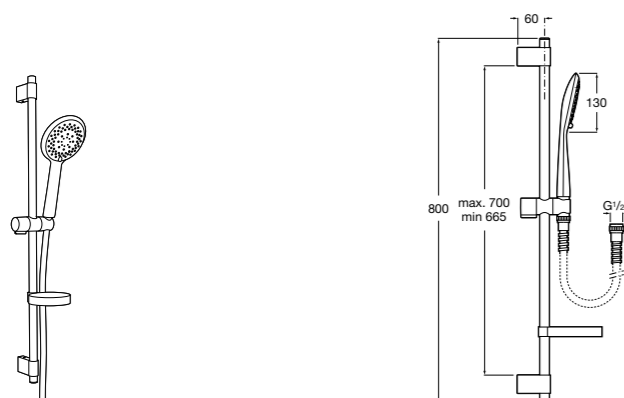

Sensum Square 130/4
5B1408C00 SQUARE - Душевой комплект. Включает в себя: ручной душ 130 мм с 4 функциями, штанга 800 мм, регулируемый держатель для ручного душа, мыльница и гибкий шланг 1,70 м.

**Sensum Round 130/4**