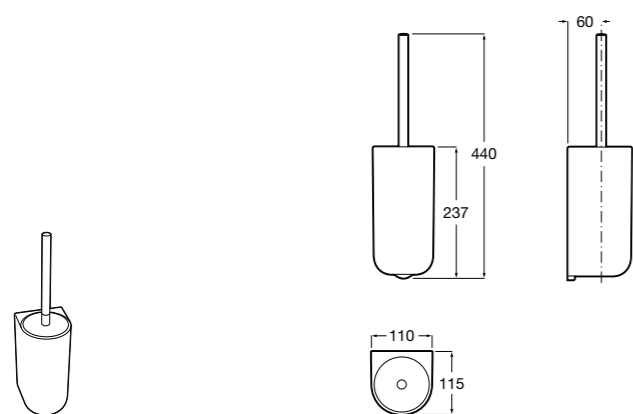

Onda ®
3870ZE000 Настенный держатель для щетки.