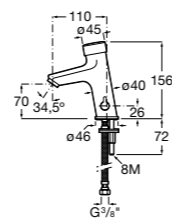

Смесители для раковины / монтируемые на край раковины / порционно-нажимные

Fluent

- **5A3A24C00** Смеситель для раковины с аэратором и гибкой подводкой. Ограничитель расхода 5 л/мин