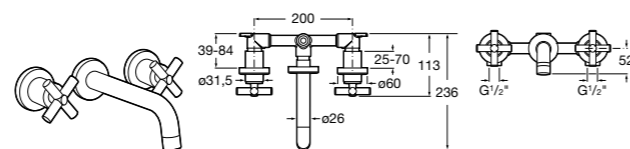

Смесители для раковин / встраиваемые / двухвентильные**Loft**

- 5A4743C00** Встраиваемый в стену смеситель для раковины с азратором и изливом 190 мм.

**Lanta**

- 5A3511C00** Встраиваемый смеситель для раковины. Для установки вместе с арт. 525220603.
- 525220603** Универсальный монтажный блок для встраиваемого смесителя для раковины.