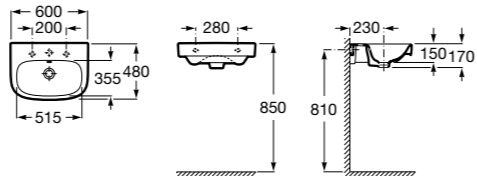

Fontana

327877000 Настенная или накладная керамическая раковина. Смеситель не входит в комплект.