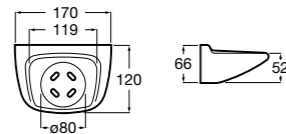

Onda Plus

380367001 Подстаканник и настенный держатель щеток.