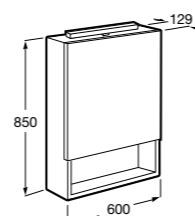

Ronda

Зеркальный шкаф с LED-подсветкой, сенсорным выключателем с диммером и розеткой.

ZRU9303009	Белый матовый.
ZRU9302970	Антрацит.

The Gap Original

Зеркальный шкаф с LED-подсветкой и розеткой.

ZRU9302748	Белый матовый.
ZRU9302885	Белый глянцевый.
ZRU9302751	Фиолетовый.

Ronda

Зеркальный шкаф с LED-подсветкой, сенсорным выключателем с диммером и розеткой.

	A	
ZRU9303008	700	Белый матовый.
ZRU9302969	700	Антрацит.
ZRU9303007	600	Белый матовый.
ZRU9302968	600	Антрацит.

Victoria Nord

Зеркальный шкаф с LED-светильником и регулируемыми по высоте стеклянными полочками.

ZRU9000033	Зеркальный шкаф.

The Gap Original

Зеркальный шкаф с LED-подсветкой и розеткой.

	A	
ZRU9302750	800	Белый матовый.
ZRU9302887	800	Белый глянцевый.
ZRU9302753	800	Фиолетовый.
ZRU9302749	700	Белый матовый.
ZRU9302886	700	Белый глянцевый.
ZRU9302752	700	Фиолетовый.

Victoria Nord

Зеркальный шкаф с LED-светильником и регулируемыми по высоте стеклянными полочками.

ZRU9000029	Левый.
ZRU9000030	Правый.

Mini

856692XXX	Зеркальный шкафчик.

Размеры в мм

Luna

Зеркальный шкафчик.

	A
856840XXX	500
856839XXX	400

Delight

813070000 LED-подсветка для шкафа-зеркало. Мощность 12 Вт.

Luna

856841XXX Шкаф-зеркало с эффектом увеличения. Открытие слева.
856843XXX Шкаф-зеркало с эффектом увеличения. Открытие справа.

Moonlight

813083000 LED-подсветка 6 Вт.
813087000 LED-подсветка 6 Вт с держателем.

Starlight

813082000 LED-подсветка 6 Вт.

LED-подсветка

Smartlight

LED-подсветка с регулируемой интенсивностью света и индикатором температуры. Включается пультом управления.

	A
813072000	800
813071000	500

Delight

LED-подсветка 12 Вт.

		A
813055001	12W	800
813054001	8,6W	500
813053001	7,2W	280
813052001	4W	150

Размеры в мм