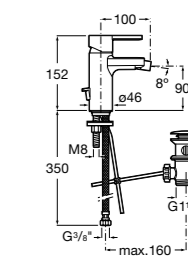

**Lanta**

5A6011C00 Смеситель для биде, с регулятором направления потока, донным клапаном и гибкой подводкой.

**Malva**

5A603BC0M Смеситель для биде, с регулятором направления потока, донным клапаном и гибкой подводкой.