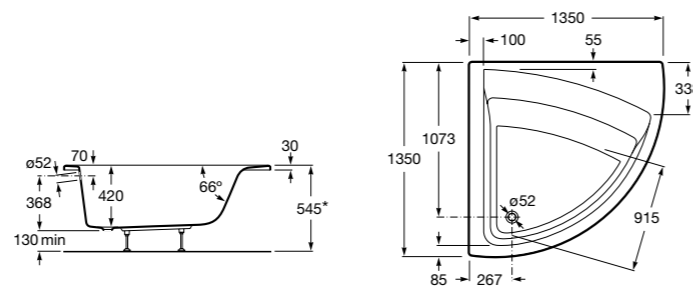

Easy

Прямоугольная акриловая ванна с гидромассажем Tonic.

	A	B	C	D	E	F	G	H	I	J	K	Объем, л
248155001	1700	750	1418	618	1110	540	650	309	420	341	55°	197
248156001	1700	700	1418	568	1110	490	490	284	420	341	55°	180
248171001	1600	750	1318	618	1010	540	650	309	420	341	55°	183
248157001	1600	700	1318	568	1010	490	490	284	420	341	55°	167
248172001	1500	700	1218	568	910	490	470	284	400	341	62°	161
248173001	1400	700	1118	568	810	490	470	284	400	341	62°	146

Прямоугольная акриловая ванна с гидромассажем Basic.

	A	B	C	D	E	F	G	H	I	J	K	Объем, л
248519001 ©	1700	750	1418	618	1110	540	650	309	420	341	55°	197
248520001 ©	1700	700	1418	568	1110	490	470	284	420	341	55°	180
248521001 ©	1600	750	1318	618	1010	540	650	309	420	341	55°	183
248522001 ©	1600	700	1318	568	1010	490	490	284	420	341	55°	167
248523001 ©	1500	700	1218	568	910	490	470	284	400	341	62°	161
248524001 ©	1400	700	1118	568	810	490	470	284	400	341	62°	146

Прямоугольная акриловая ванна.

	A	B	C	D	E	F	G	H	I	J	K	Объем, л
248178000	1600	750	1318	618	1010	540	650	309	420	341	55°	183
248151000	1600	700	1318	568	1010	490	490	284	420	341	55°	167
248180000	1400	700	1118	568	810	490	410	284	400	341	62°	146

Easy Угловая

- **248188001** Симметричная угловая акриловая ванна с гидромассажем Tonic.
- **248189000** Симметричная угловая акриловая ванна.
- **259861000** Панель для акриловой ванны.

Genova-N

Прямоугольная акриловая ванна с гидромассажем Basic.

	A	B	C	D	E	F
248361001	1700	750	1510	1230	606	464
248356001	1700	700	1410	1130	556	414
248362001	1600	750	1510	1230	606	464
248357001	1600	700	1410	1130	556	414
248358001	1500	700	1310	1100	556	414
248359001	1400	700	1210	1000	556	414

Прямоугольная акриловая ванна.

	A	B	C	D	E	F
248354000	1700	750	1510	1230	606	464
248349000	1700	700	1410	1130	556	414
248355000	1510	750	1510	1230	606	464
248351000	1500	700	1310	1100	556	414
248352000	1400	700	1210	1000	556	414

Elba