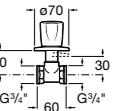

Brava

5A1630C00 Встраиваемый вентиль. 3/4". Синий указатель (холодная).
5A0630C00 Встраиваемый вентиль. 3/4". Красный указатель (горячая).