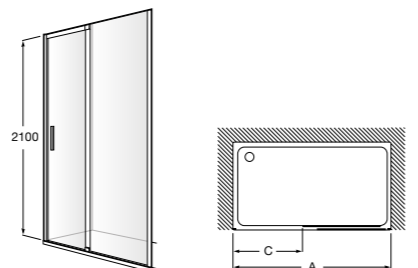

Aerea L2-E

Фронтальное расположение. Один раздвижной элемент + 1 фиксированный элемент.

Минимальное открытие (C)		
L2-E (A)	От 1170 до 1400	448
	От 1401 до 1700	563
	От 1701 до 2000	713