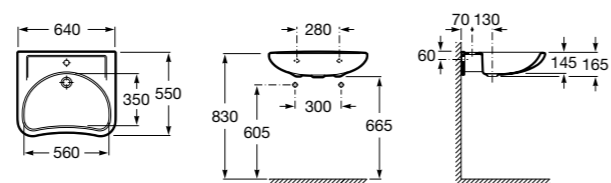

Доступность / раковины и регулируемый каркас для раковин

Access

1. **327230000** Настенная керамическая раковина. Смеситель не входит в комплект.
2. **506403207** Выпуск с внутренним переливом и встроенным сифоном.
3. **892814000** Выпуск со встроенным гибким сифоном.