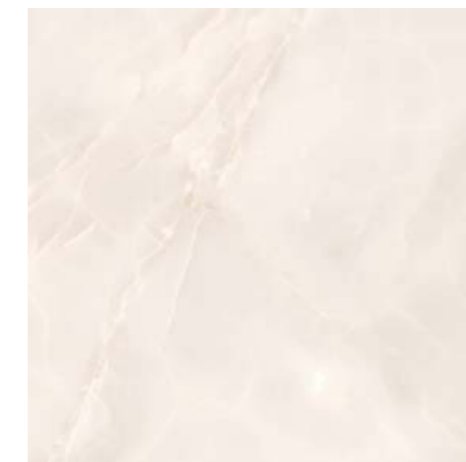

Флора беж декор 01
25x40

Флора зел низ 02
25x40

Керамик бел
бордюр 01
25x6

Керамик бел
плинтус 01
20x25

Флора беж КГ 01 40x40

ЛЕОНА

25x40

Total white – это совершенная классика, которая впишется в любое стилевое решение. Сияющий белый стал базовым цветом в коллекции ЛЕОНА, а оттеняет его благородный серый мраморных прожилок. Декоративные плиты украшены сочетанием геометрического и растительного орнамента, причем обрамление листьев материалом, создающим микрорельеф, придает поверхности глубину и интересную игру бликов. Рельеф буазери на мраморных вставках, плитус и бордюры позволяют легко формировать вертикальную выкладку и могут стать визуальными акцентами в интерьере.