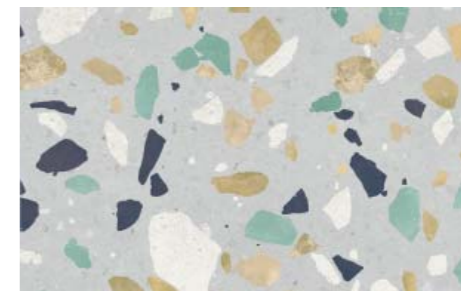

Конфетти микс низ 03 25x40