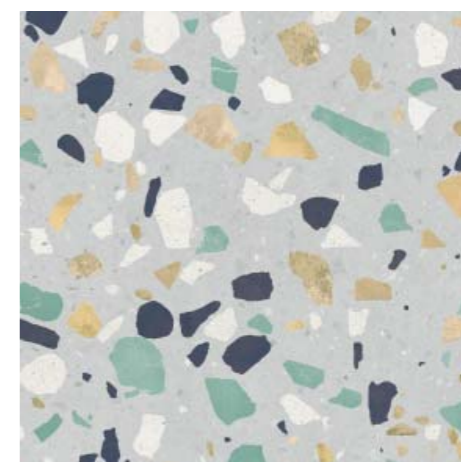

Конфетти микс КГ 01 40x40