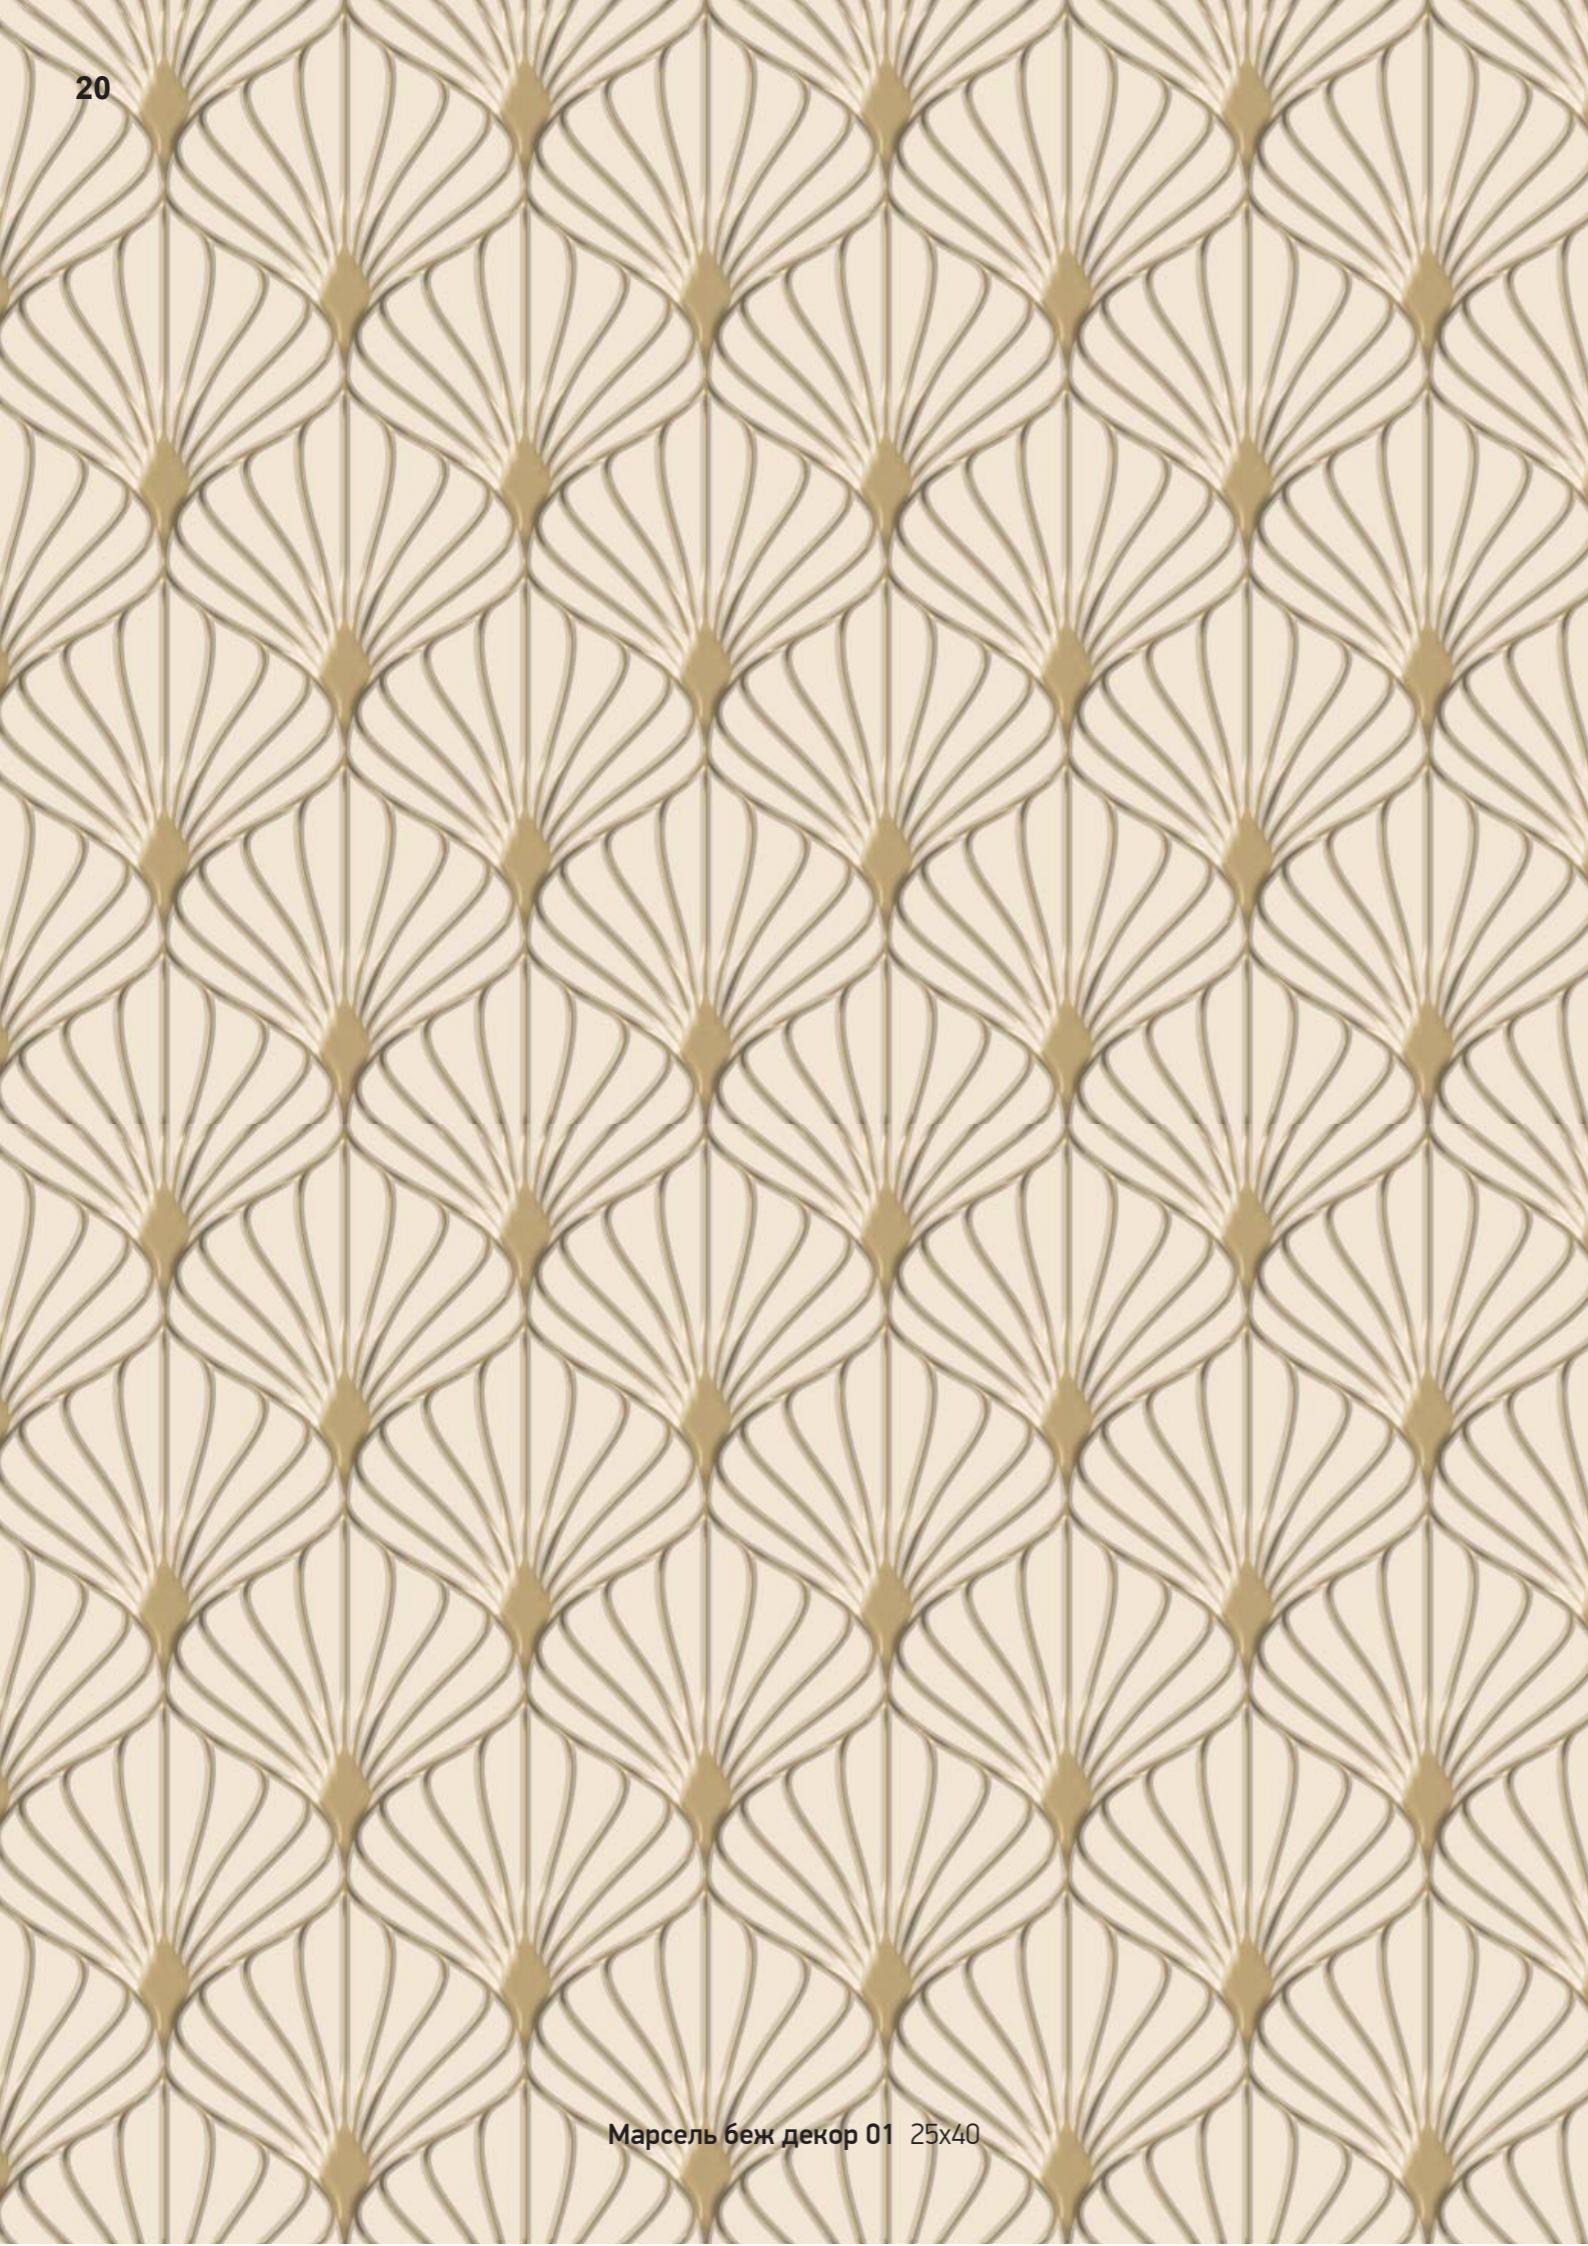

АУРА

Аура св верх 01 25x40

Аура св декор 01 25x40

Аура тем низ 03 25x40

Аура тем низ 02 25x40

Муза беж КГ 01 40x40

МАРСЕЛЬ

25x40